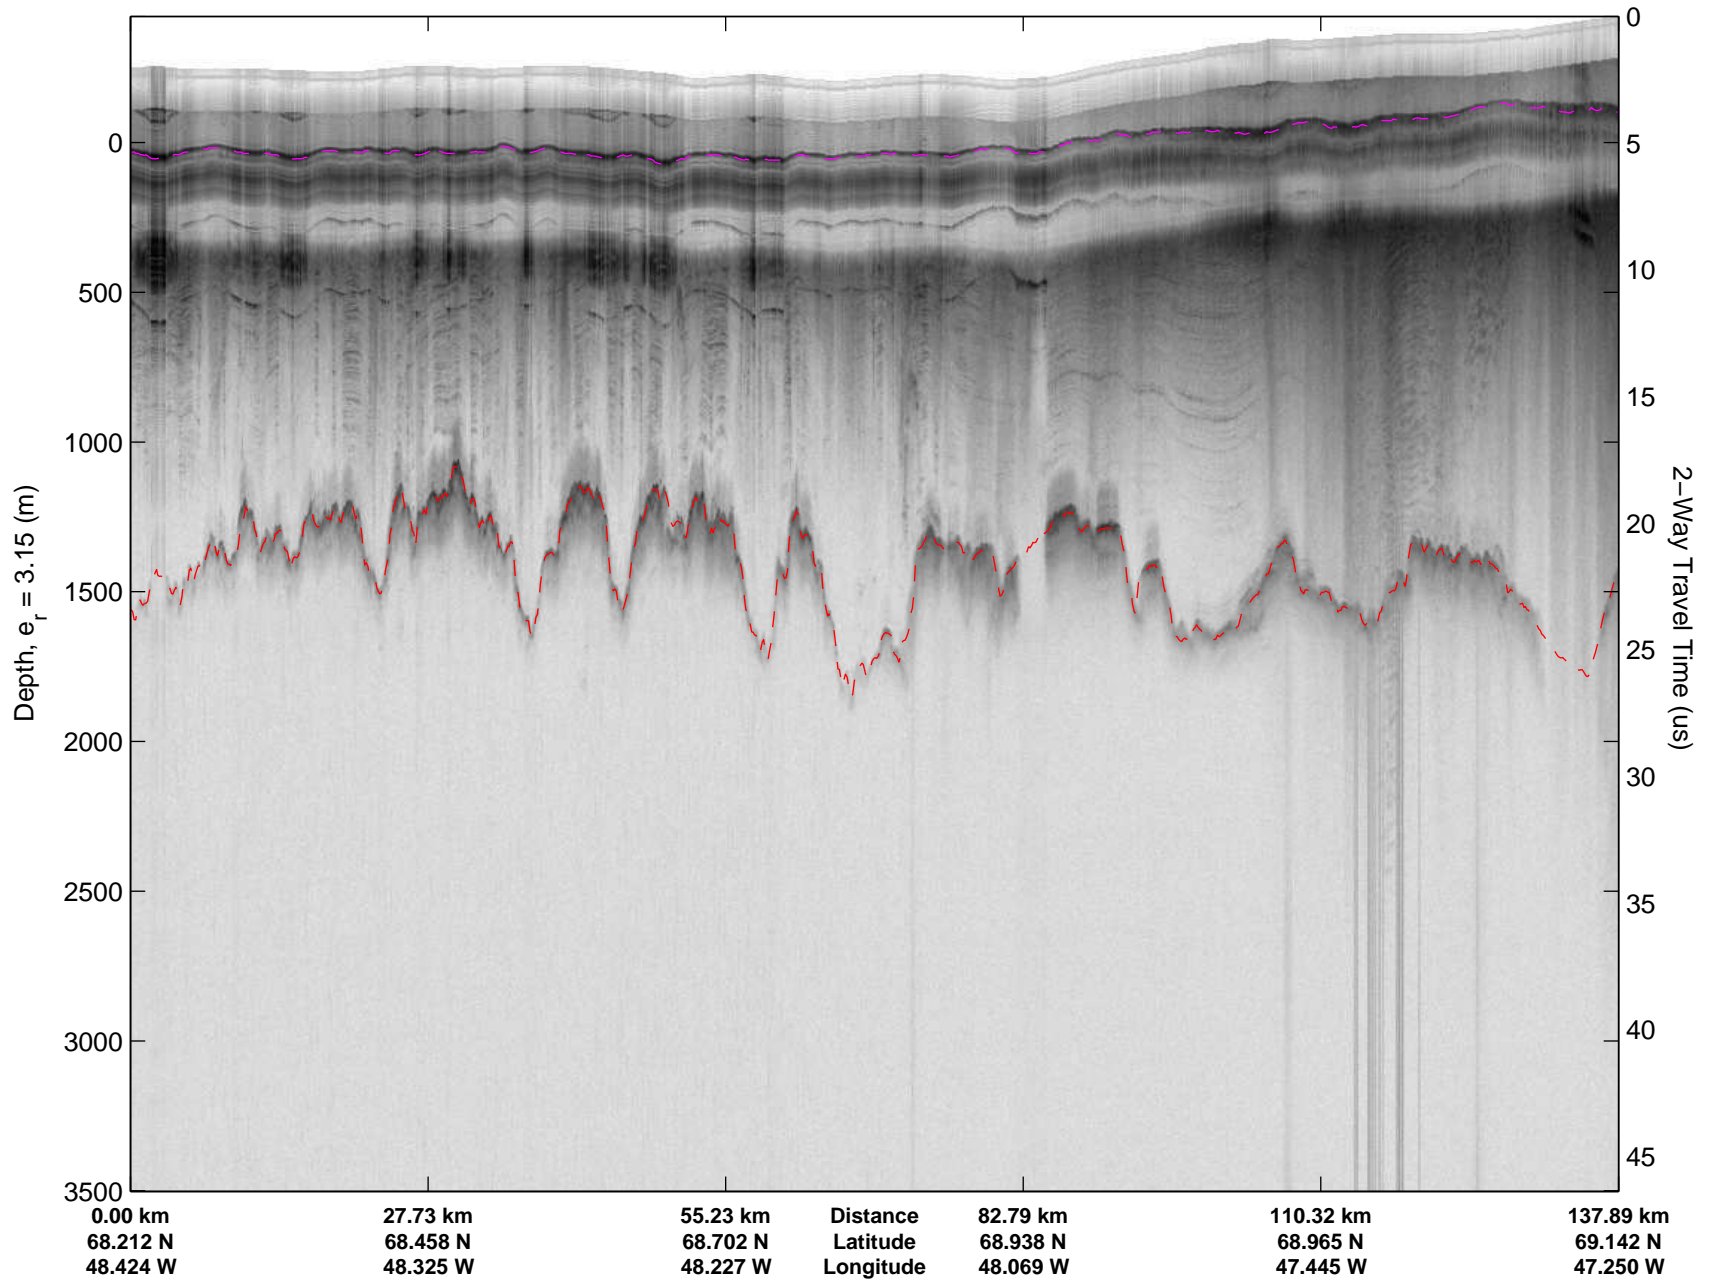

Data Frame ID: 19980715_01_002

0.00 km
68.212 N
48.424 W

27.73 km
68.458 N
48.325 W

55.23 km
68.702 N
48.227 W

Distance
Latitude
Longitude

82.79 km
68.938 N
48.069 W

110.32 km
68.965 N
47.445 W

137.89 km
69.142 N
47.250 W

Data Frame ID: 19980715_01_002

Data Frame ID: 19980715_01_003

0.00 km	16.09 km	32.16 km	Distance	48.13 km	64.20 km	80.08 km
69.142 N	69.152 N	69.160 N	Latitude	69.166 N	69.172 N	69.176 N
47.253 W	47.651 W	48.054 W	Longitude	48.456 W	48.860 W	49.259 W

Polar Stereograph 70N/-45E

Data Frame ID: 19980715_01_006

0.00 km	28.22 km	56.32 km	Distance	84.38 km	112.53 km	140.63 km
70.962 N	71.009 N	71.061 N	Latitude	71.115 N	71.167 N	71.218 N
39.628 W	38.867 W	38.110 W	Longitude	37.353 W	36.591 W	35.827 W