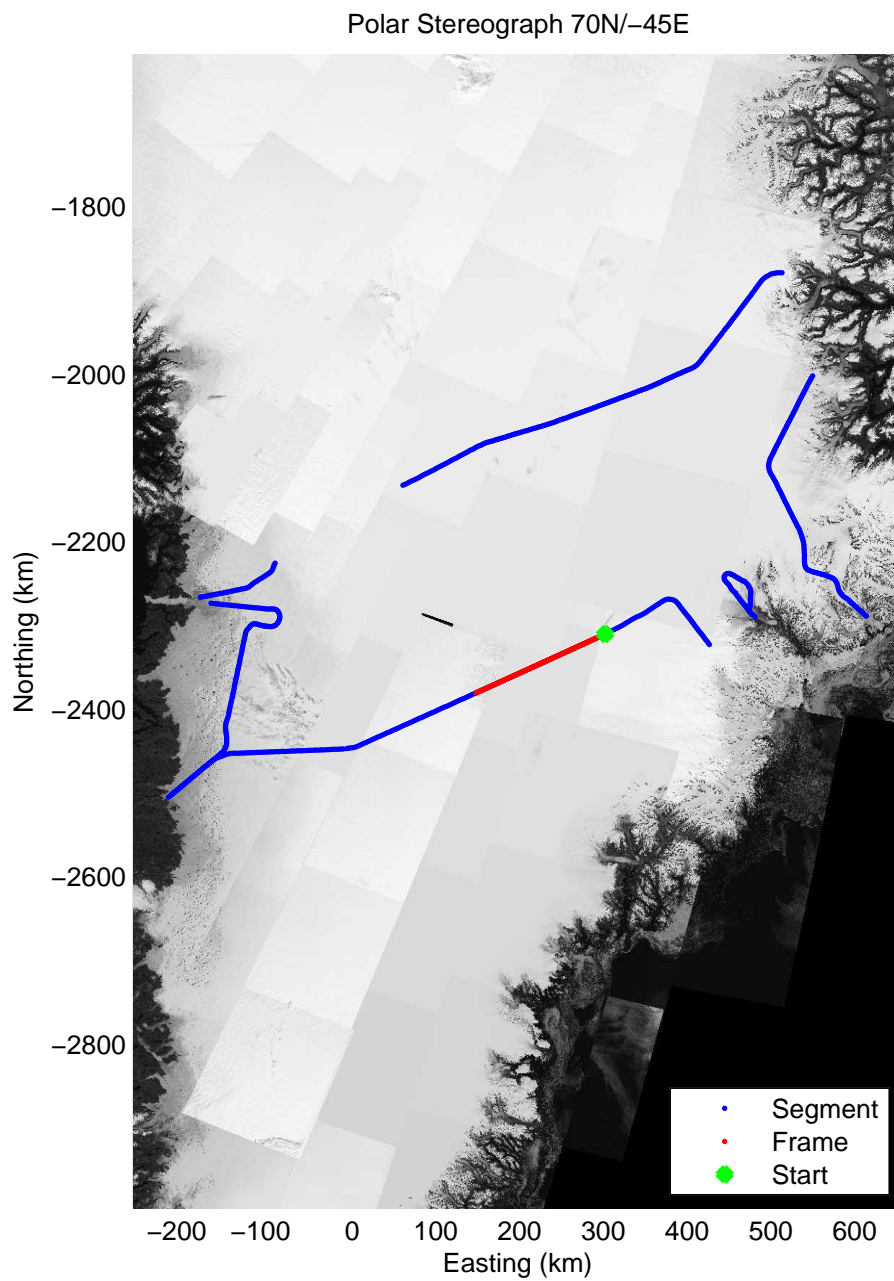

Data Frame ID: 19980715_01_013

Data Frame ID: 19980715_01_013

Data Frame ID: 19980715_01_014

Data Frame ID: 19980715_01_014

0.00 km	32.57 km	64.99 km	Distance	97.59 km	130.07 km	162.43 km
68.431 N	68.690 N	68.947 N	Latitude	68.934 N	68.829 N	68.728 N
34.575 W	34.939 W	35.313 W	Longitude	36.044 W	36.794 W	37.543 W