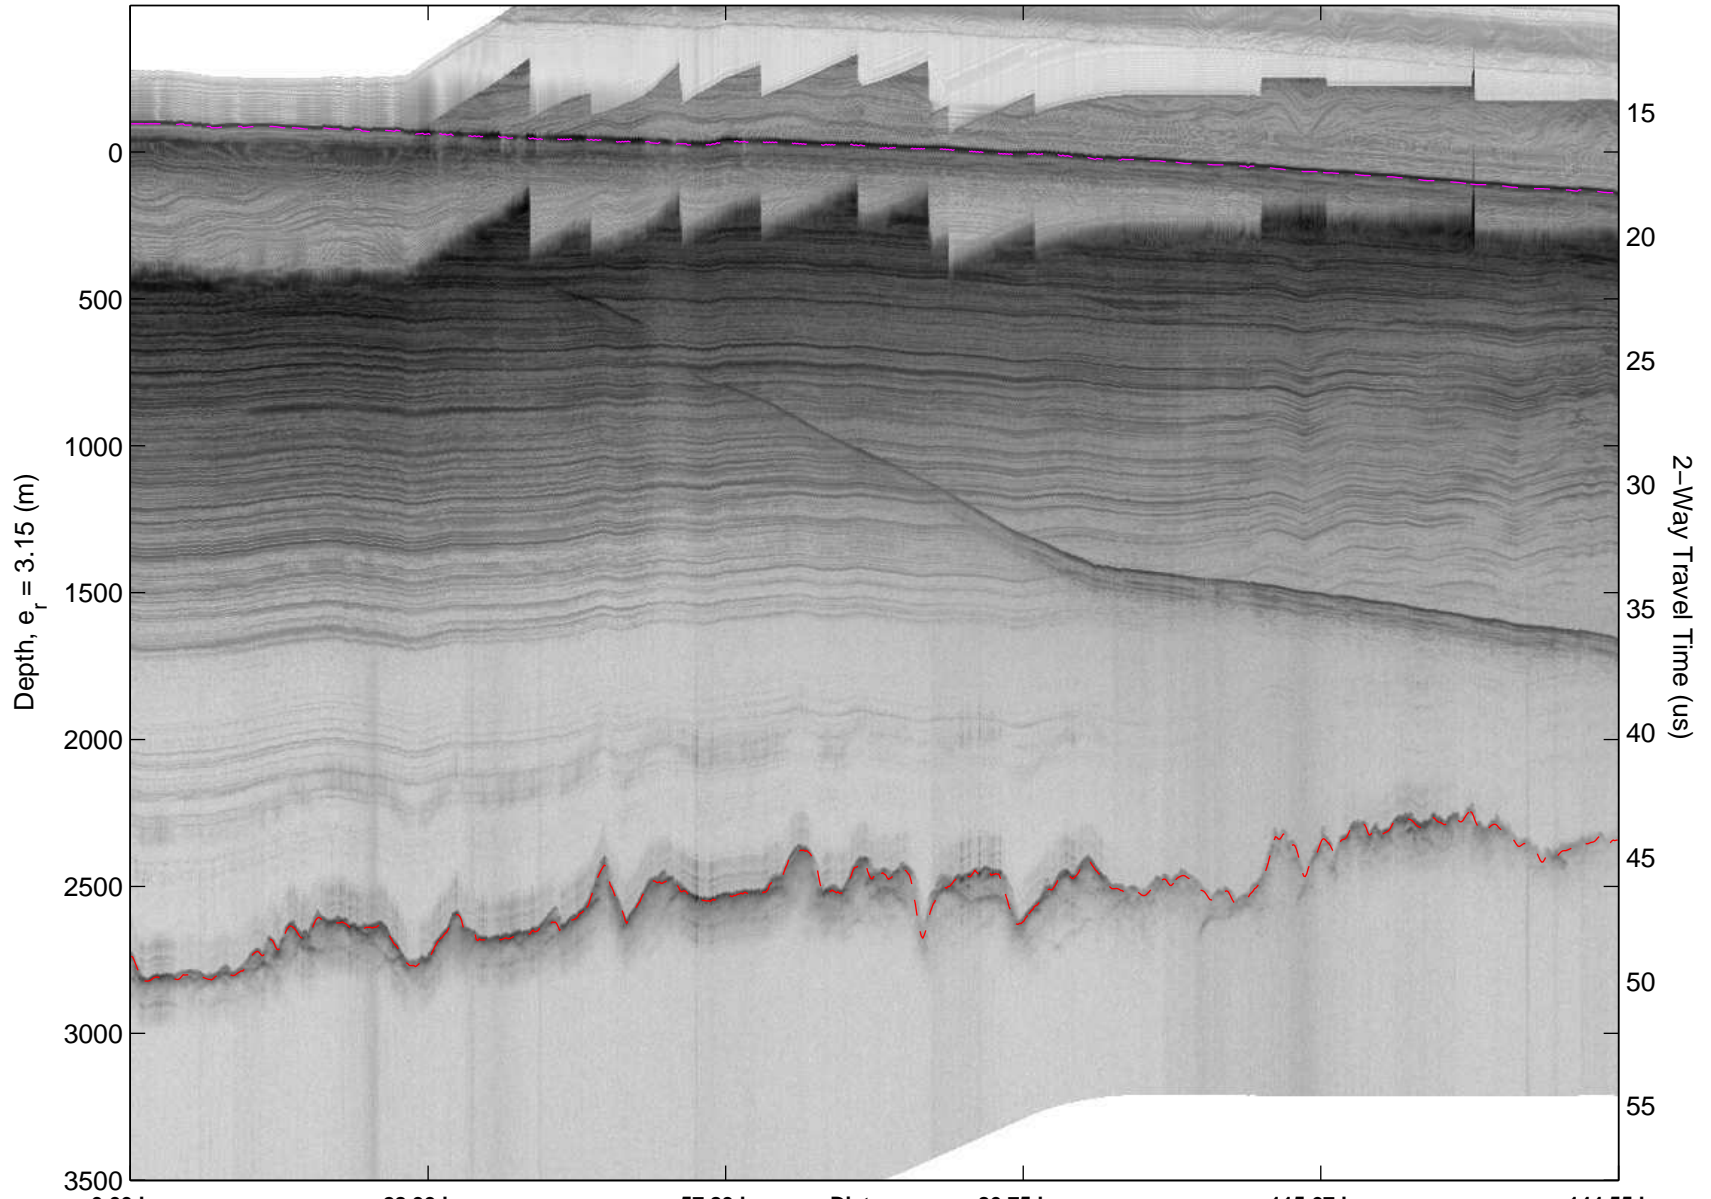

Data Frame ID: 19980715_01_007

0.00 km	28.99 km	57.83 km	Distance	86.75 km	115.67 km	144.55 km
71.218 N	71.268 N	71.329 N	Latitude	71.385 N	71.535 N	71.700 N
35.823 W	35.031 W	34.253 W	Longitude	33.464 W	32.807 W	32.176 W