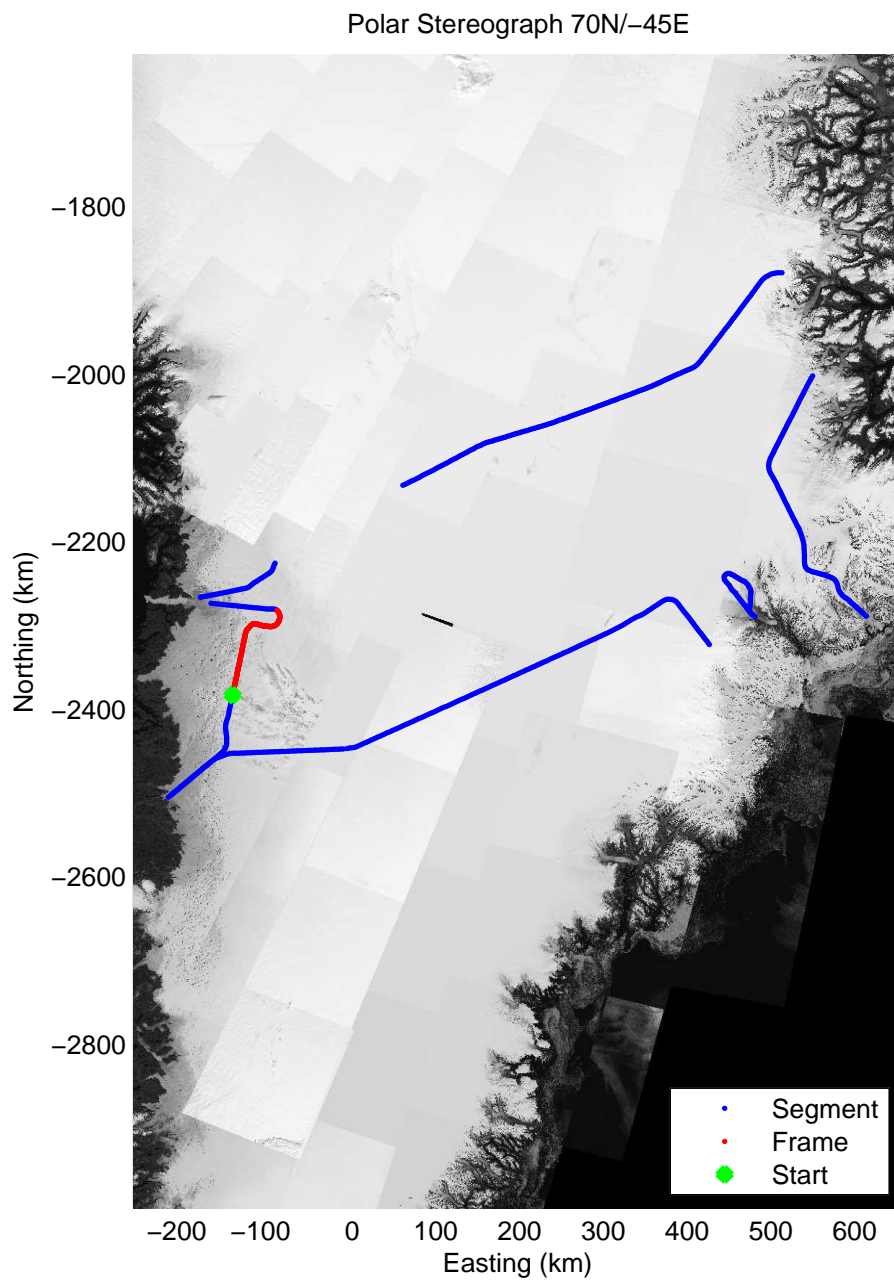

Data Frame ID: 19980715_01_001

0.00 km
67.106 N
49.941 W

29.96 km
67.294 N
49.448 W

59.87 km
67.481 N
48.947 W

Distance
Latitude
Longitude

89.70 km
67.684 N
48.514 W

119.50 km
67.948 N
48.544 W

149.32 km
68.211 N
48.424 W

Data Frame ID: 19980715_01_001

0.00 km	29.96 km	59.87 km	Distance	89.70 km	119.50 km	149.32 km
67.106 N	67.294 N	67.481 N	Latitude	67.684 N	67.948 N	68.211 N
49.941 W	49.448 W	48.947 W	Longitude	48.514 W	48.544 W	48.424 W

Polar Stereograph 70N/-45E

Data Frame ID: 19980715_01_006

0.00 km	28.22 km	56.32 km	Distance	84.38 km	112.53 km	140.63 km
70.962 N	71.009 N	71.061 N	Latitude	71.115 N	71.167 N	71.218 N
39.628 W	38.867 W	38.110 W	Longitude	37.353 W	36.591 W	35.827 W