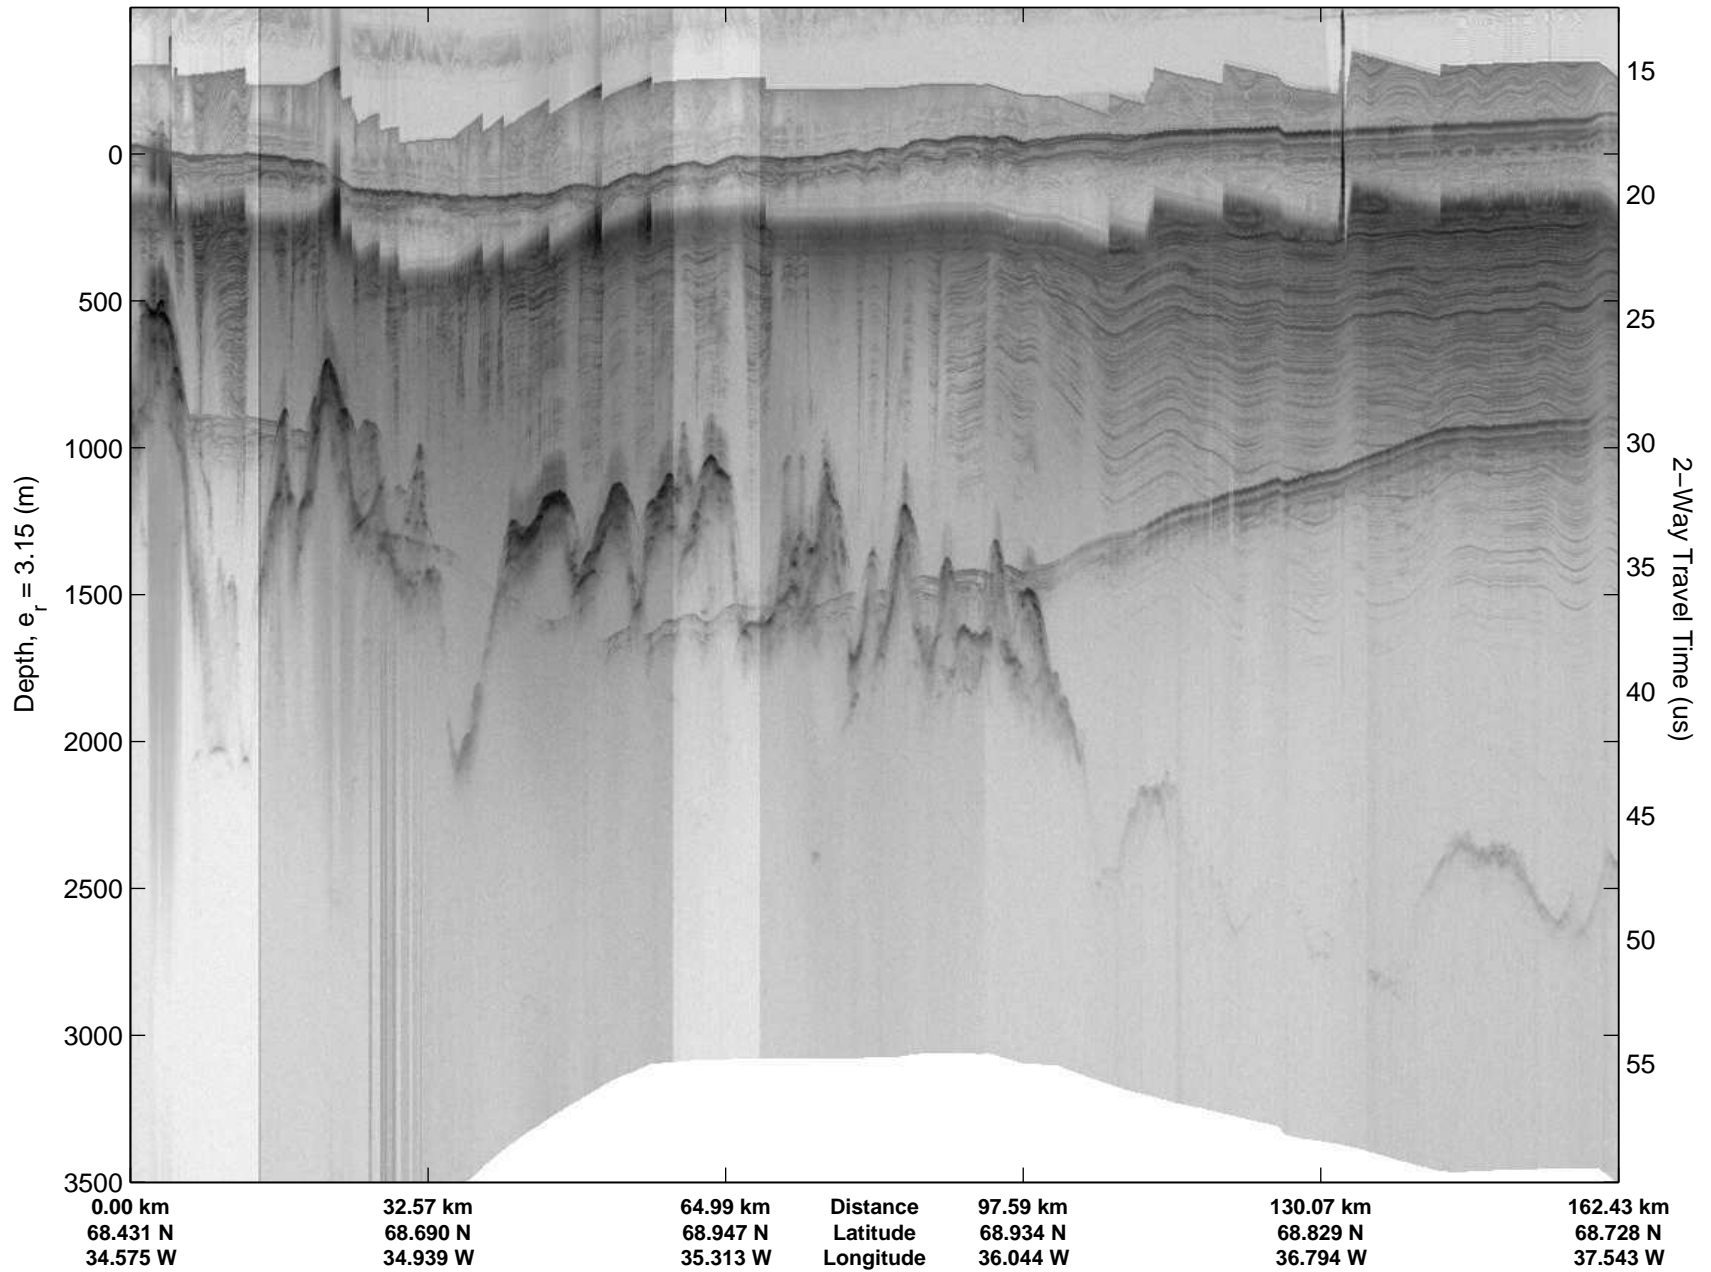

152.18 km
68.693 N
30.555 W

Polar Stereograph 70N/-45E

Data Frame ID: 19980715_01_011

0.00 km	8.95 km	17.91 km	Distance	26.75 km	35.70 km	44.55 km
68.692 N	68.623 N	68.559 N	Latitude	68.493 N	68.426 N	68.360 N
30.554 W	30.445 W	30.317 W	Longitude	30.198 W	30.079 W	29.962 W

Data Frame ID: 19980715_01_013

Data Frame ID: 19980715_01_013

Data Frame ID: 19980715_01_014

Data Frame ID: 19980715_01_014

0.00 km	32.57 km	64.99 km	Distance	97.59 km	130.07 km	162.43 km
68.431 N	68.690 N	68.947 N	Latitude	68.934 N	68.829 N	68.728 N
34.575 W	34.939 W	35.313 W	Longitude	36.044 W	36.794 W	37.543 W