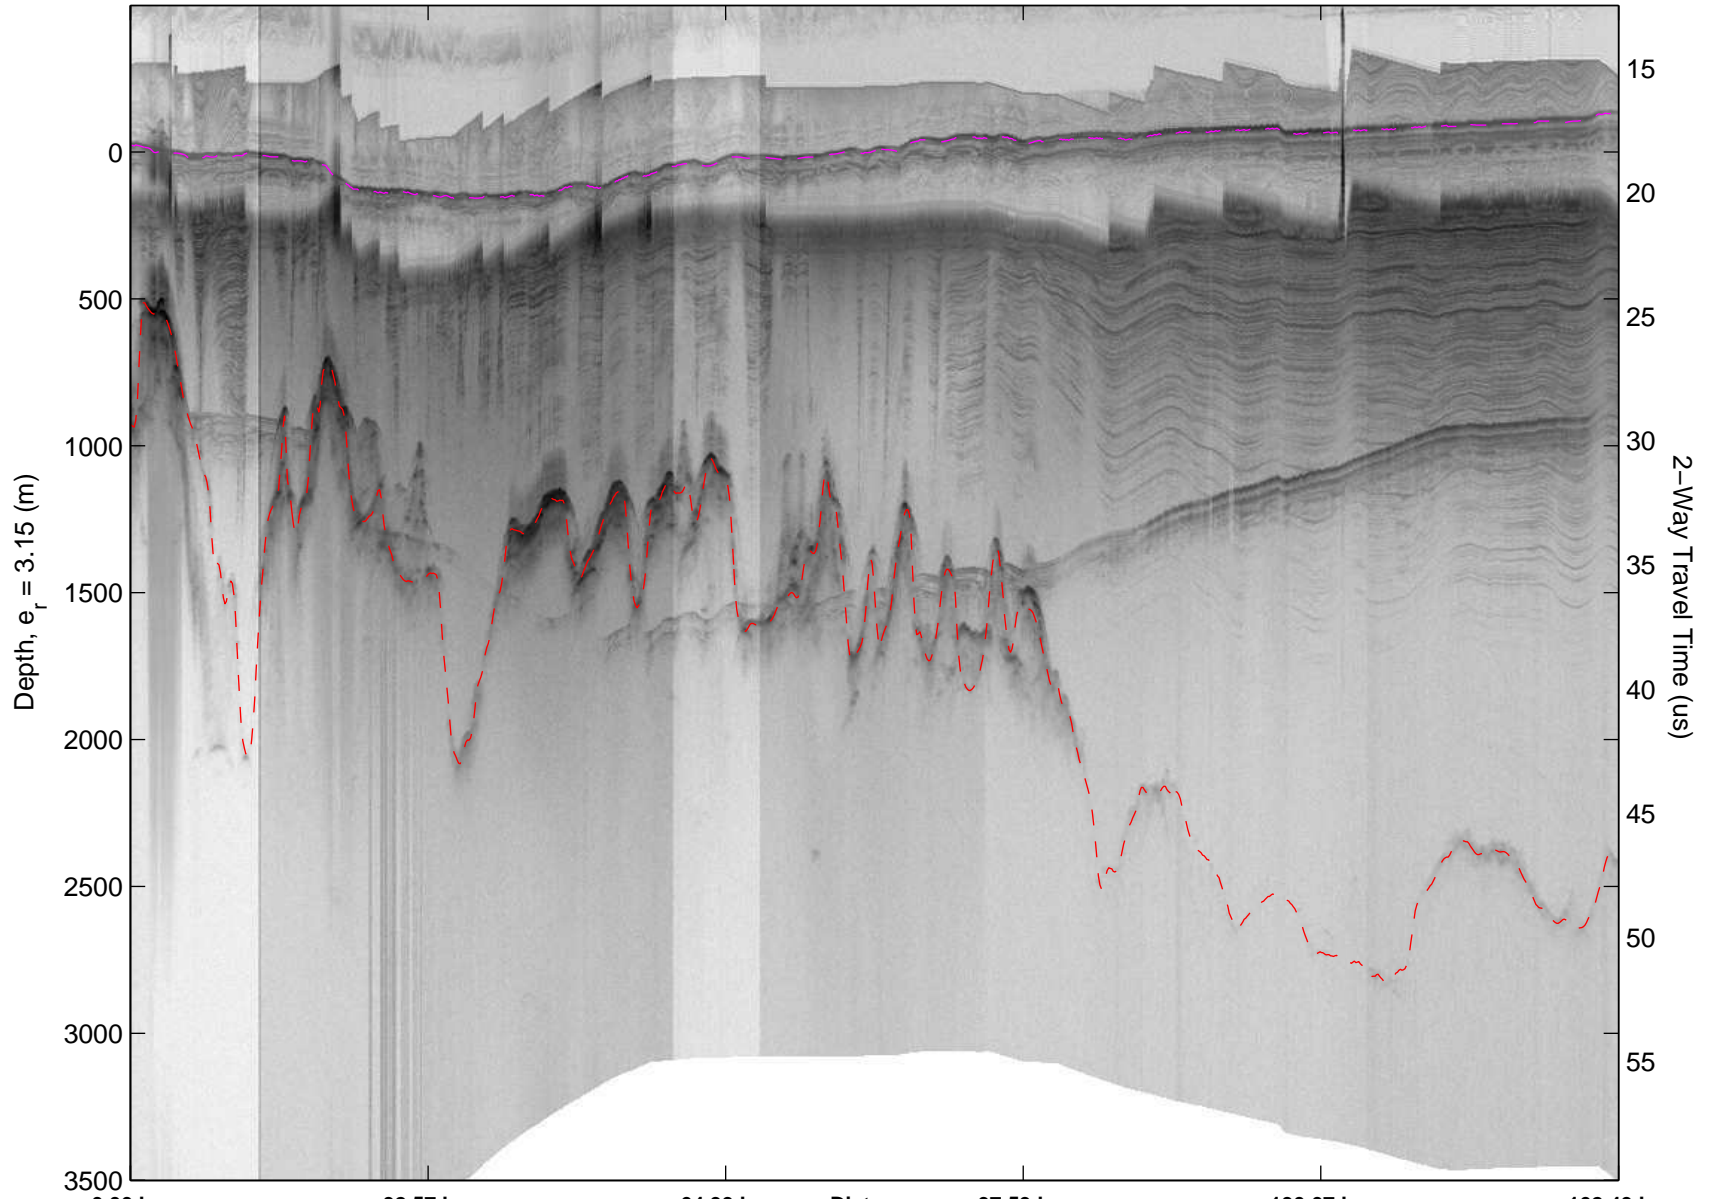

Data Frame ID: 19980715_01_013

Data Frame ID: 19980715_01_013

Data Frame ID: 19980715_01_014

Data Frame ID: 19980715_01_014

0.00 km	32.57 km	64.99 km	Distance	97.59 km	130.07 km	162.43 km
68.431 N	68.690 N	68.947 N	Latitude	68.934 N	68.829 N	68.728 N
34.575 W	34.939 W	35.313 W	Longitude	36.044 W	36.794 W	37.543 W