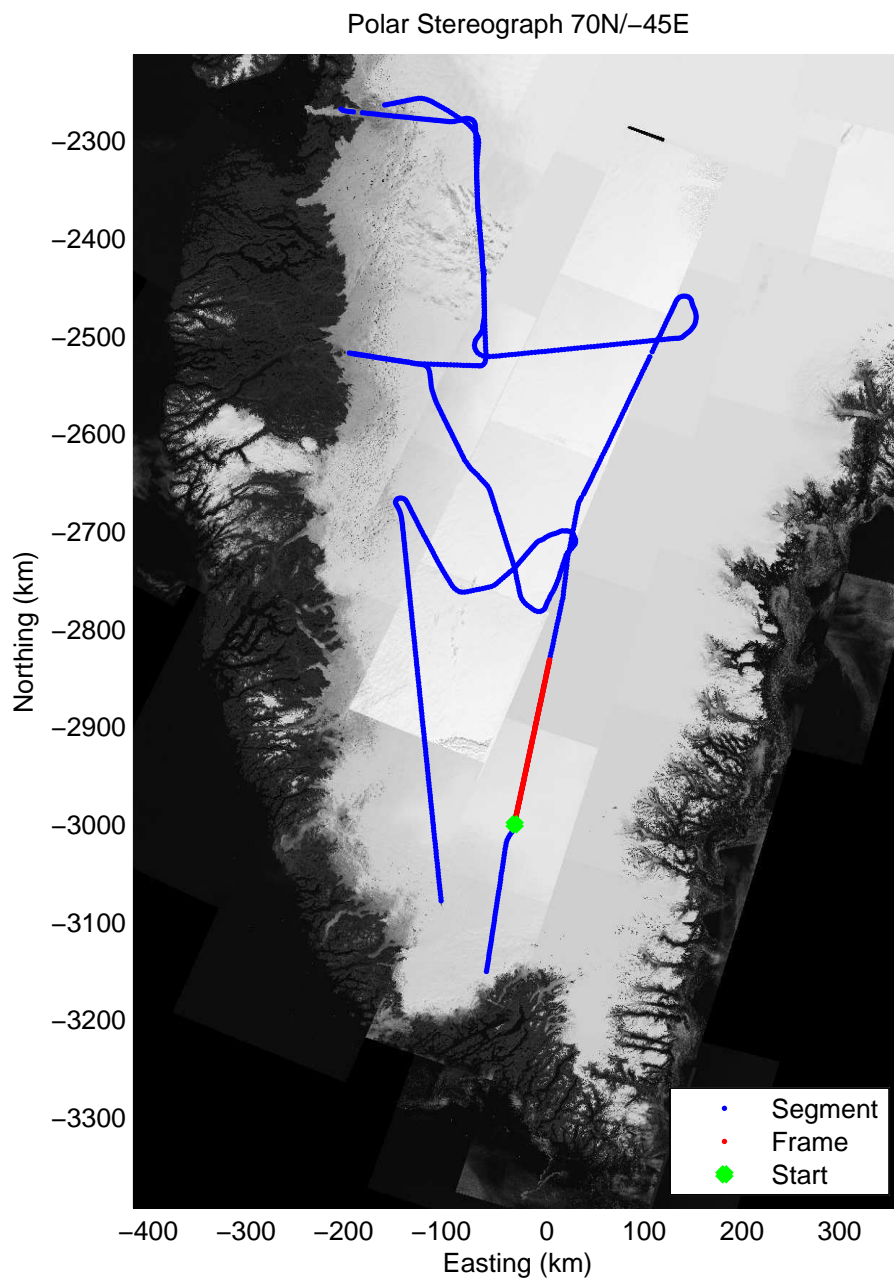

Data Frame ID: 19980713\_01\_009

0.00 km	30.13 km	60.11 km	Distance	90.18 km	120.23 km	150.26 km
61.484 N	61.752 N	62.018 N	Latitude	62.285 N	62.552 N	62.803 N
46.120 W	46.044 W	45.969 W	Longitude	45.891 W	45.814 W	45.628 W