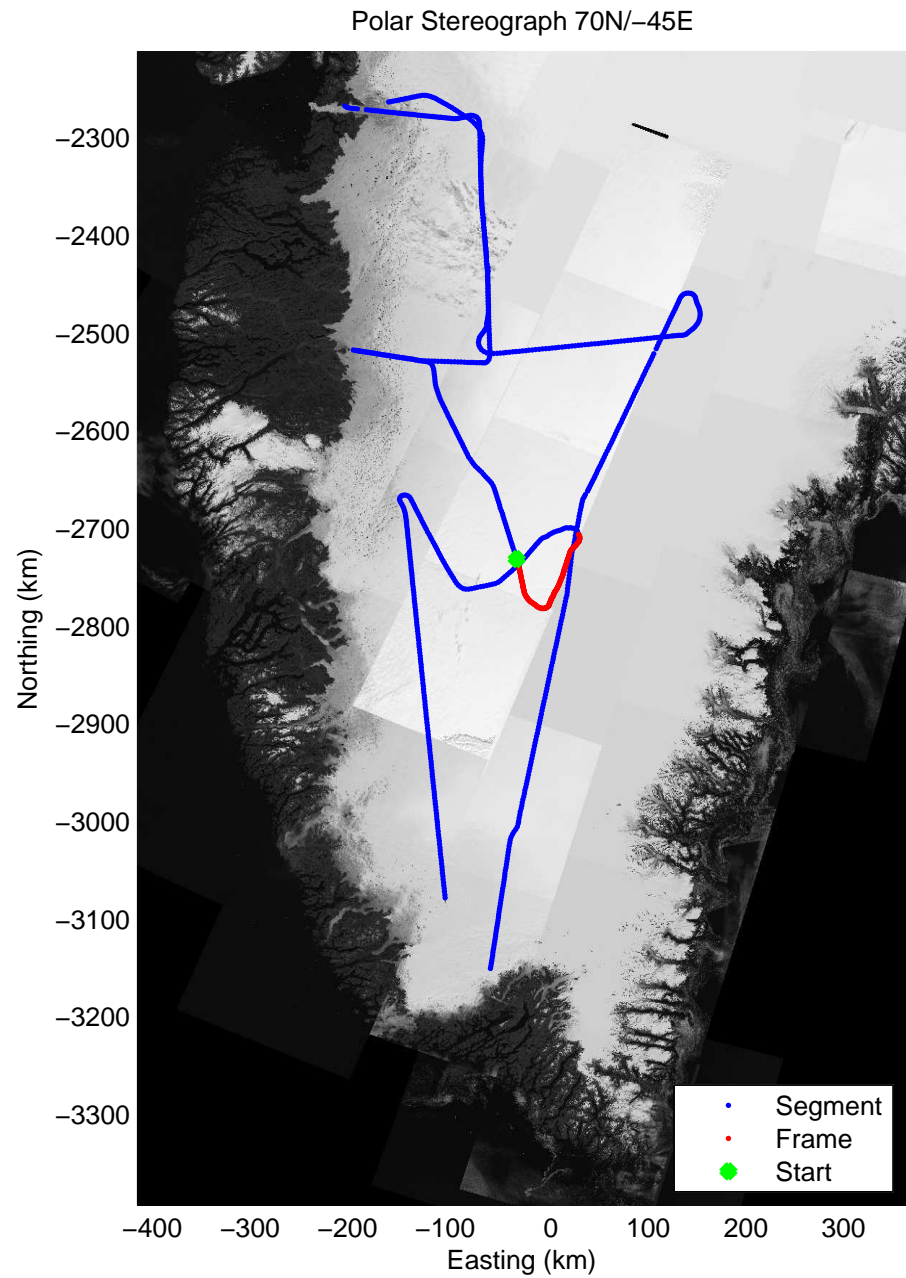

92.27 km  
65.683 N  
46.152 W

123.00 km  
65.423 N  
45.939 W

153.59 km  
65.163 N  
45.730 W

Data Frame ID: 19980713\_01\_002

0.00 km	30.81 km	61.58 km	Distance	92.27 km	123.00 km	153.59 km
66.372 N	66.129 N	65.917 N	Latitude	65.683 N	65.423 N	65.163 N
47.228 W	46.902 W	46.477 W	Longitude	46.152 W	45.939 W	45.730 W