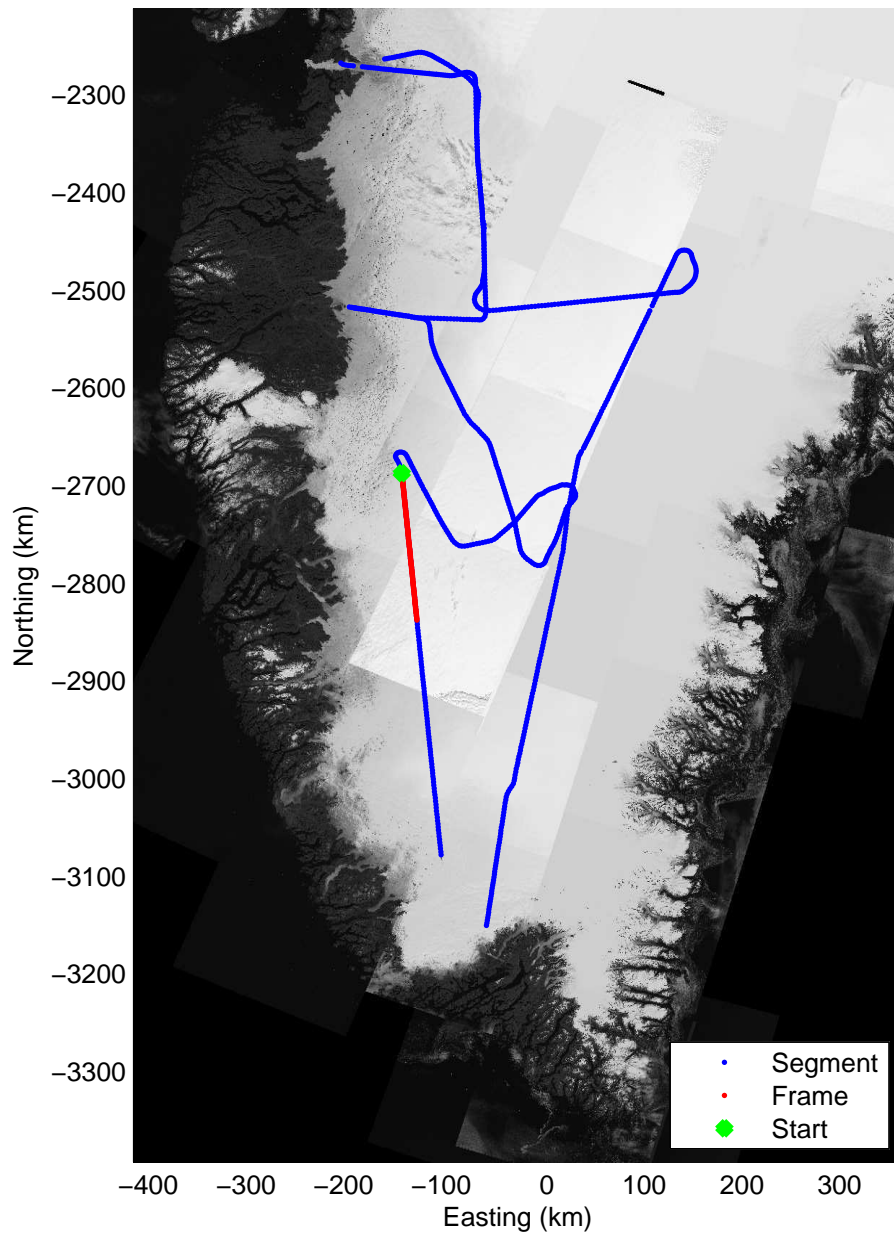

140.50 km  
65.516 N  
48.162 W

Polar Stereograph 70N/-45E

Data Frame ID: 19980713\_01\_006

0.00 km	29.85 km	59.55 km	Distance	89.20 km	118.98 km	148.61 km
65.515 N	65.251 N	64.988 N	Latitude	64.725 N	64.462 N	64.199 N
48.161 W	48.058 W	47.960 W	Longitude	47.866 W	47.771 W	47.681 W