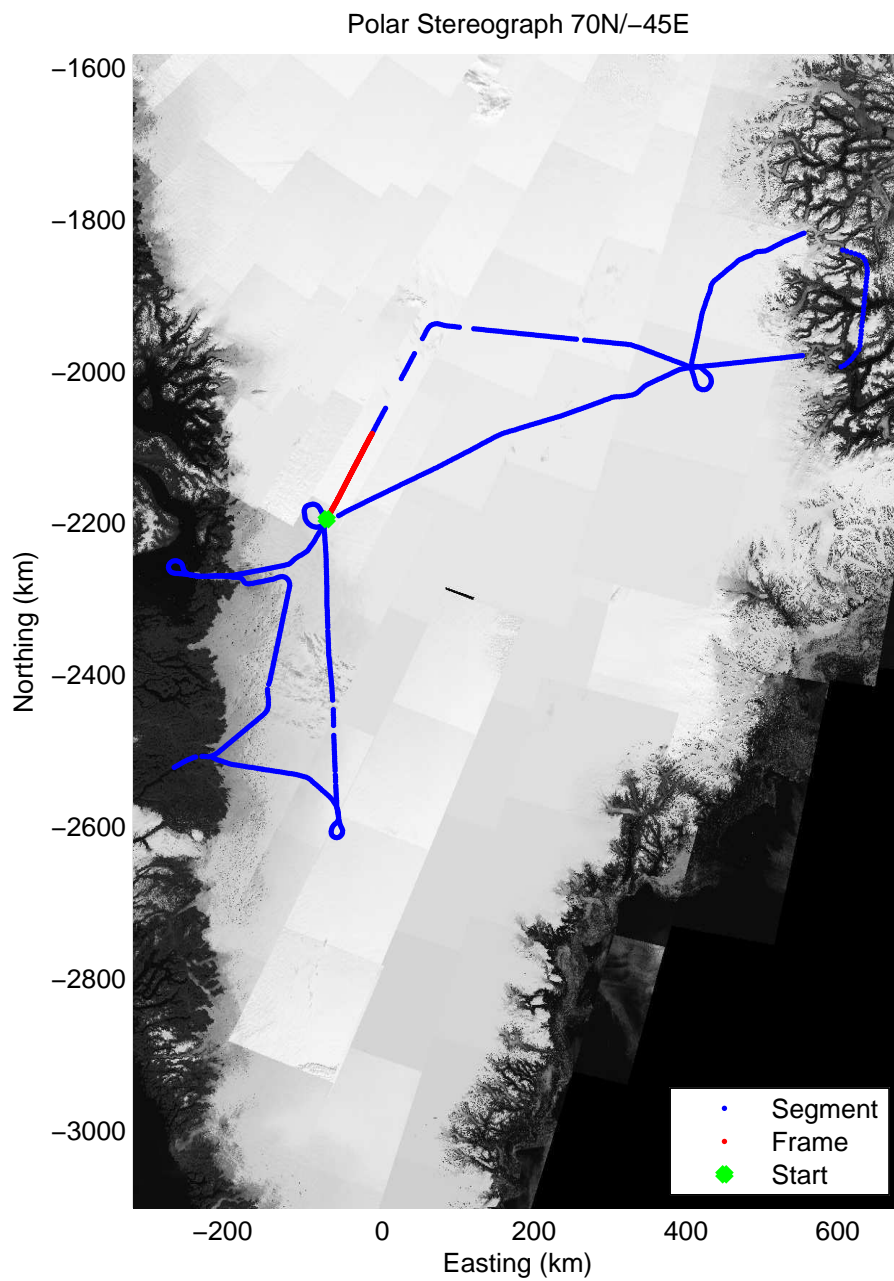

72.99 km  
69.541 N  
47.514 W

97.27 km  
69.727 N  
47.198 W

121.53 km  
69.919 N  
46.908 W

Data Frame ID: 19930709\_01\_008

0.00 km	24.35 km	48.70 km	Distance	72.99 km	97.27 km	121.53 km
69.272 N	69.329 N	69.410 N	Latitude	69.541 N	69.727 N	69.919 N
49.146 W	48.554 W	48.000 W	Longitude	47.514 W	47.198 W	46.908 W