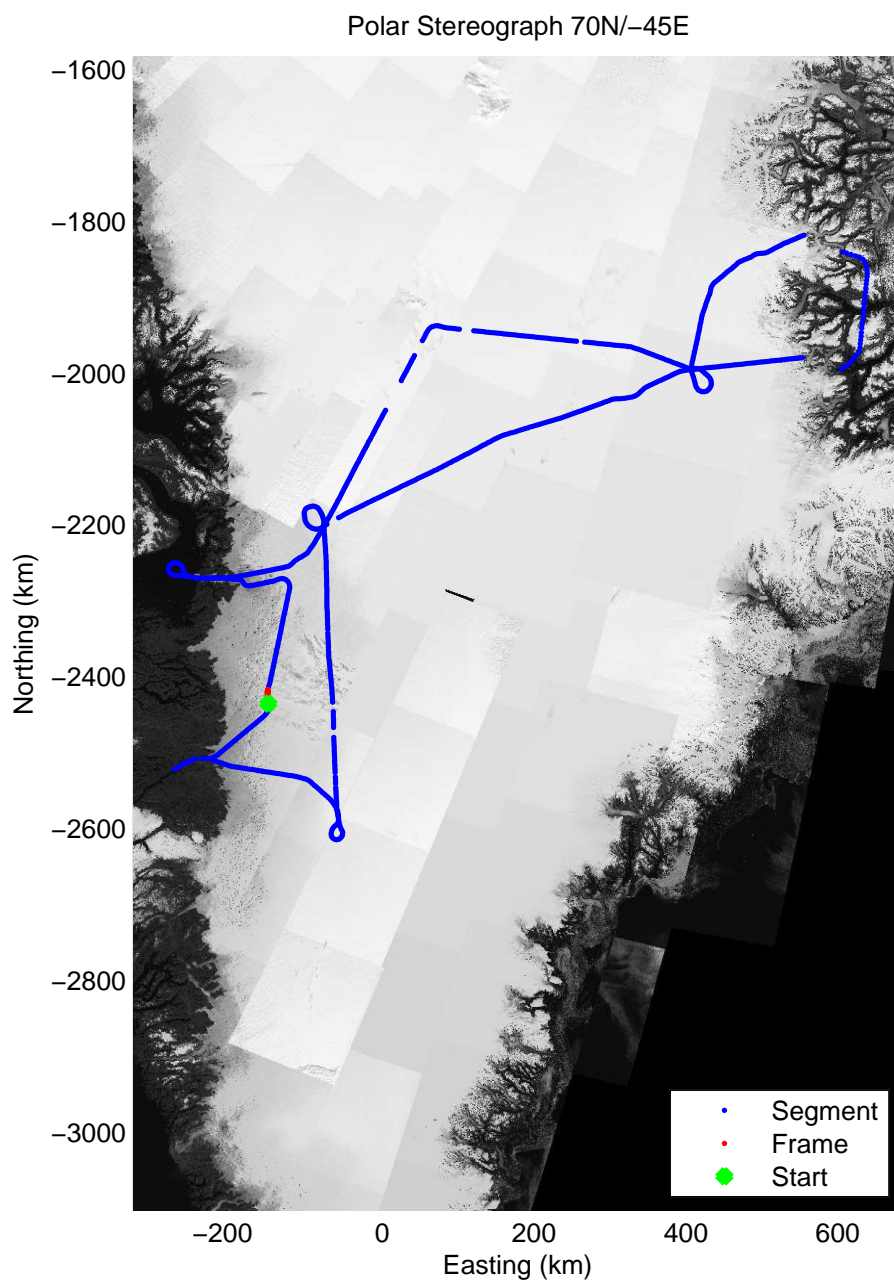

32.78 km  
67.032 N  
50.596 W

Data Frame ID: 19930709\_01\_002

0.00 km  
67.046 N  
50.414 W

23.81 km  
67.115 N  
49.918 W

47.63 km  
67.265 N  
49.526 W

Distance  
Latitude  
Longitude

71.35 km  
67.412 N  
49.131 W

95.17 km  
67.560 N  
48.730 W

118.82 km  
67.743 N  
48.515 W

Data Frame ID: 19930709\_01\_002

0.00 km	23.81 km	47.63 km	Distance	71.35 km	95.17 km	118.82 km
67.046 N	67.115 N	67.265 N	Latitude	67.412 N	67.560 N	67.743 N
50.414 W	49.918 W	49.526 W	Longitude	49.131 W	48.730 W	48.515 W