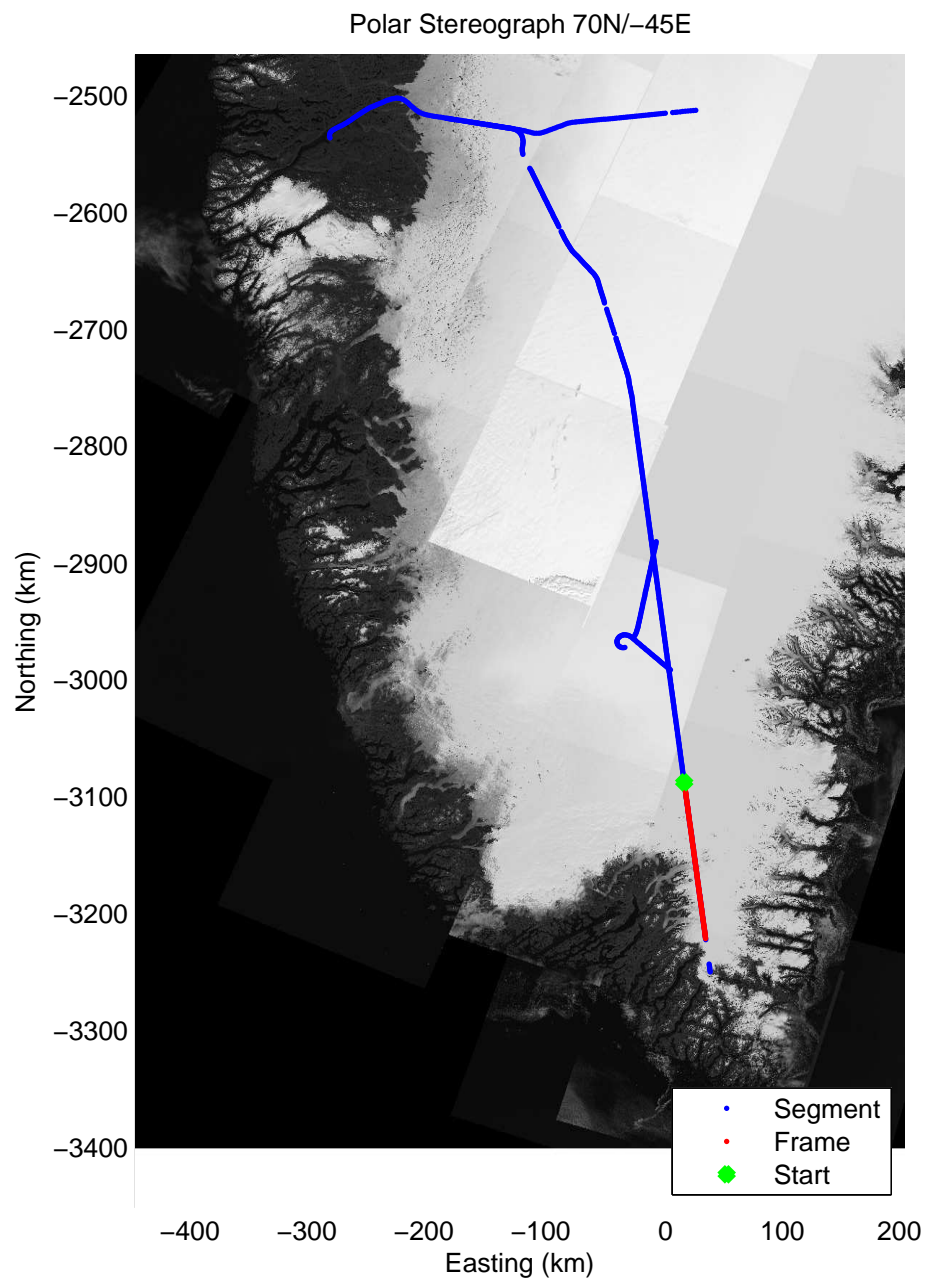

Data Frame ID: 19930701_01_008

Depth, $e_r = 3.15$ (m)

2-Way Travel Time (us)

0.00 km	27.08 km	54.07 km	Distance	81.08 km	108.12 km	135.02 km
62.041 N	61.821 N	61.585 N	Latitude	61.351 N	61.118 N	60.879 N
44.701 W	44.640 W	44.576 W	Longitude	44.512 W	44.451 W	44.389 W