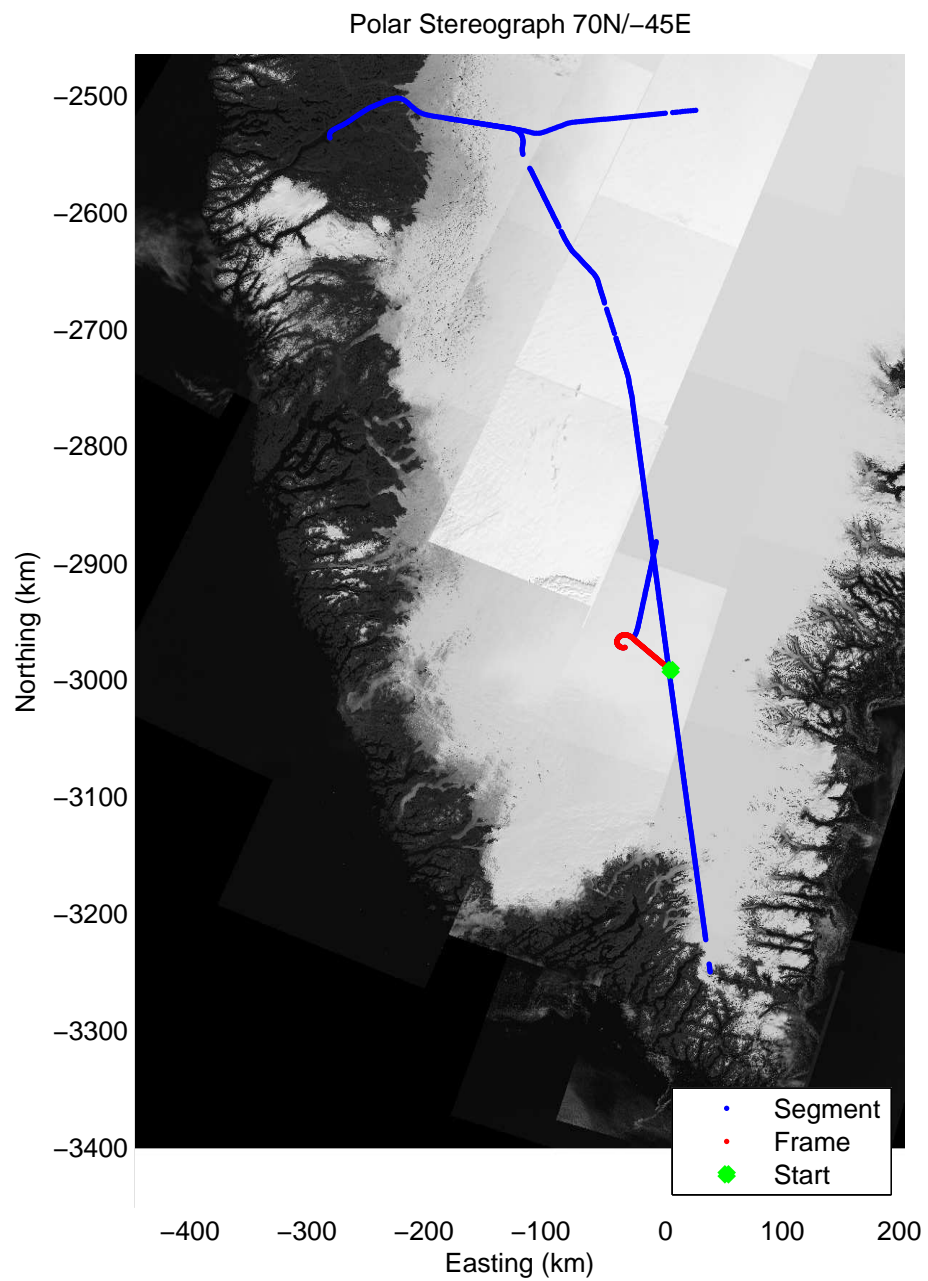

Data Frame ID: 19930701_01_010

0.00 km
60.695 N
44.342 W

1.49 km
60.682 N
44.338 W

2.98 km
60.669 N
44.334 W

Distance
Latitude
Longitude

4.35 km
60.657 N
44.331 W

5.85 km
60.643 N
44.327 W

7.19 km
60.632 N
44.324 W