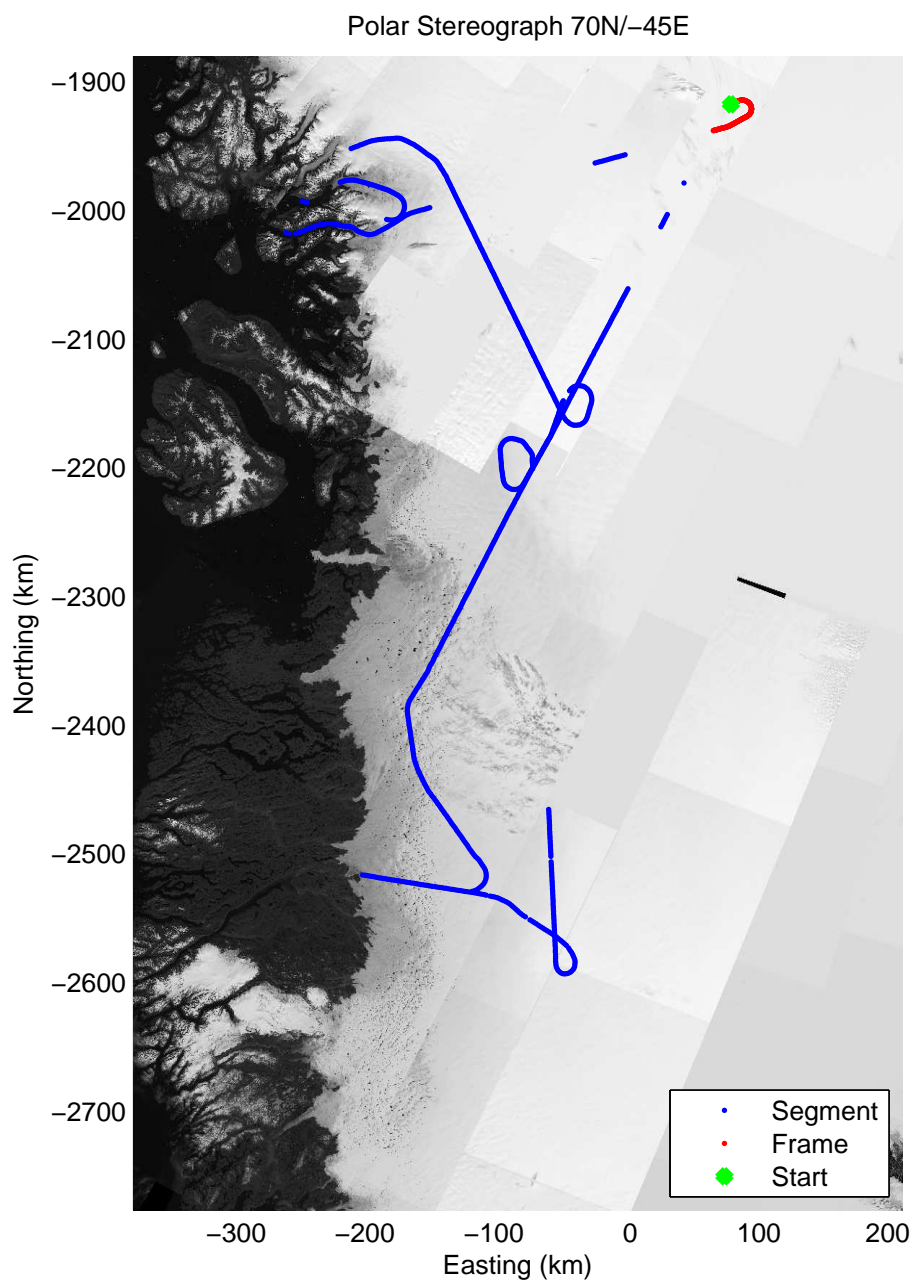

Data Frame ID: 19930627\_01\_006

Data Frame ID: 19930627\_01\_007

Data Frame ID: 19930627\_01\_007

Data Frame ID: 19930627\_01\_008

Data Frame ID: 19930627\_01\_008

Distance	Latitude	Longitude
0.00 km	72.415 N	42.662 W
11.39 km	72.438 N	42.343 W
22.68 km	72.359 N	42.206 W
34.06 km	72.302 N	42.472 W
45.39 km	72.259 N	42.772 W
56.68 km	72.236 N	43.094 W