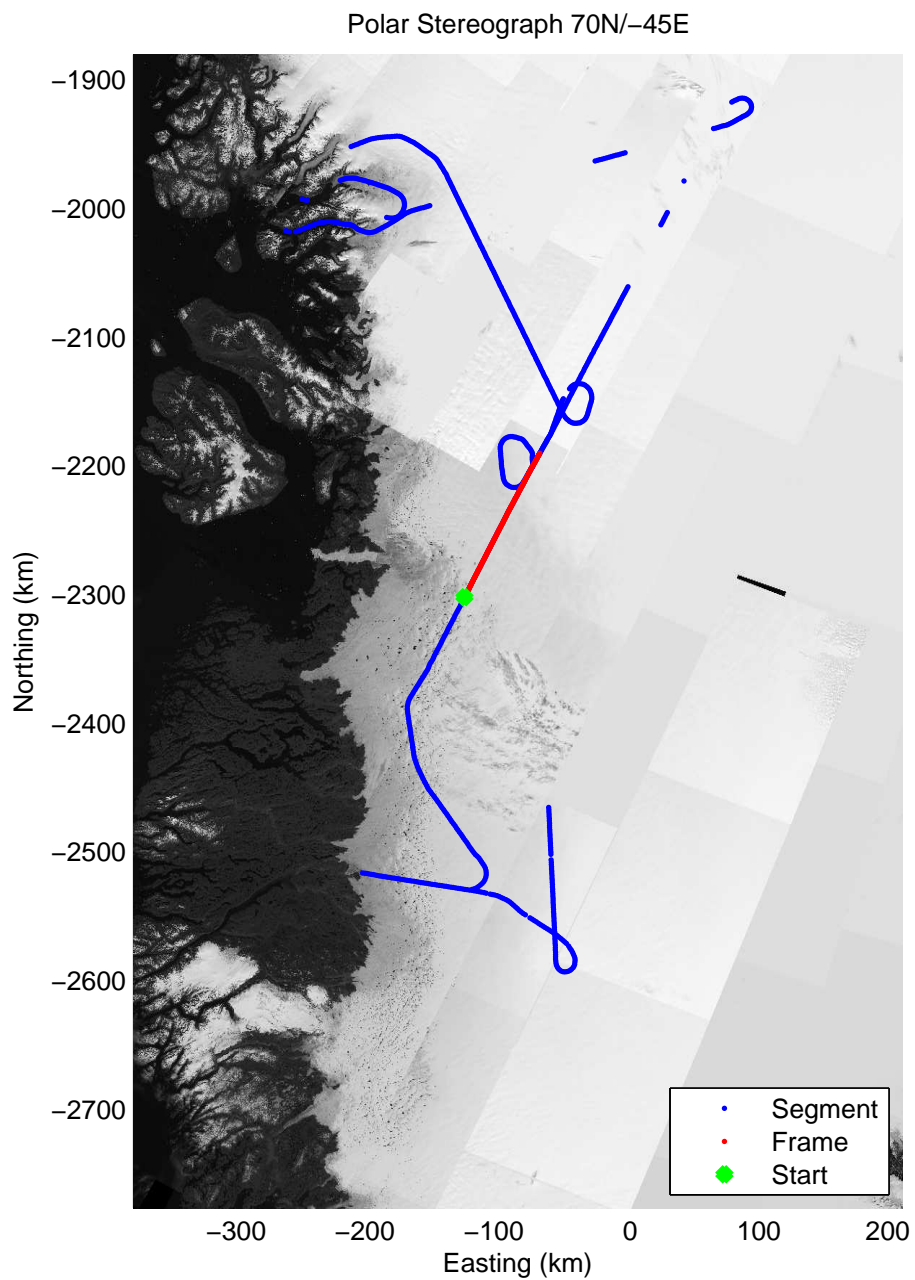

102.14 km  
68.735 N  
48.457 W

127.55 km  
68.943 N  
48.203 W

Data Frame ID: 19930627\_01\_002

0.00 km	25.64 km	51.12 km	Distance	76.60 km	102.14 km	127.55 km
67.883 N	68.108 N	68.321 N	Latitude	68.526 N	68.735 N	68.943 N
48.995 W	49.127 W	48.974 W	Longitude	48.709 W	48.457 W	48.203 W