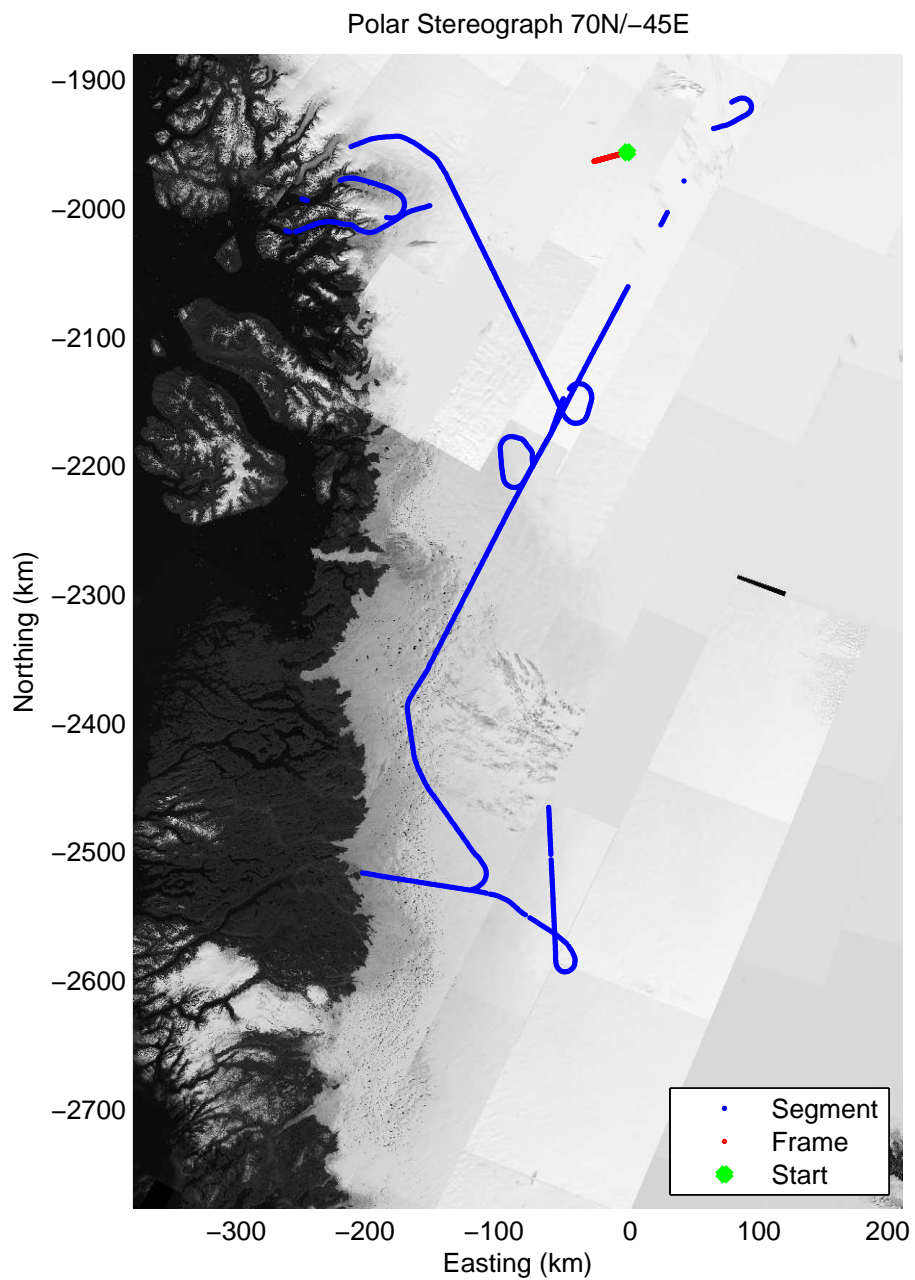

Data Frame ID: 19930627\_01\_006

Data Frame ID: 19930627\_01\_007

Data Frame ID: 19930627\_01\_007

Data Frame ID: 19930627\_01\_008

Data Frame ID: 19930627\_01\_008

Distance	Latitude	Longitude
0.00 km	72.415 N	42.662 W
11.39 km	72.438 N	42.343 W
22.68 km	72.359 N	42.206 W
34.06 km	72.302 N	42.472 W
45.39 km	72.259 N	42.772 W
56.68 km	72.236 N	43.094 W