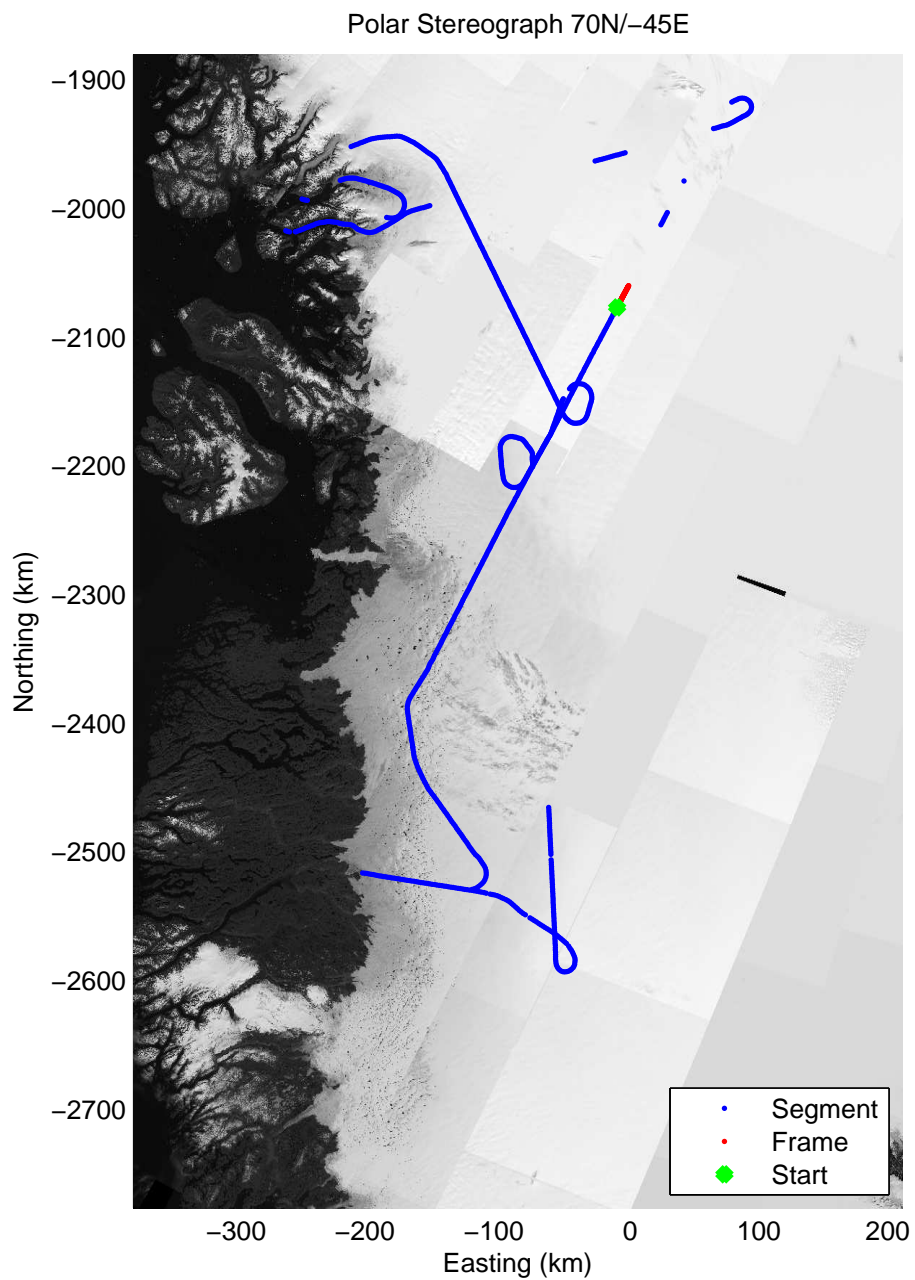

Data Frame ID: 19930627\_01\_004

Data Frame ID: 19930627\_01\_004

Distance	Latitude	Longitude
0.00 km	69.968 N	46.835 W
25.74 km	70.173 N	46.529 W
51.41 km	70.379 N	46.230 W
77.11 km	70.585 N	45.924 W
102.79 km	70.790 N	45.608 W
128.48 km	70.993 N	45.284 W