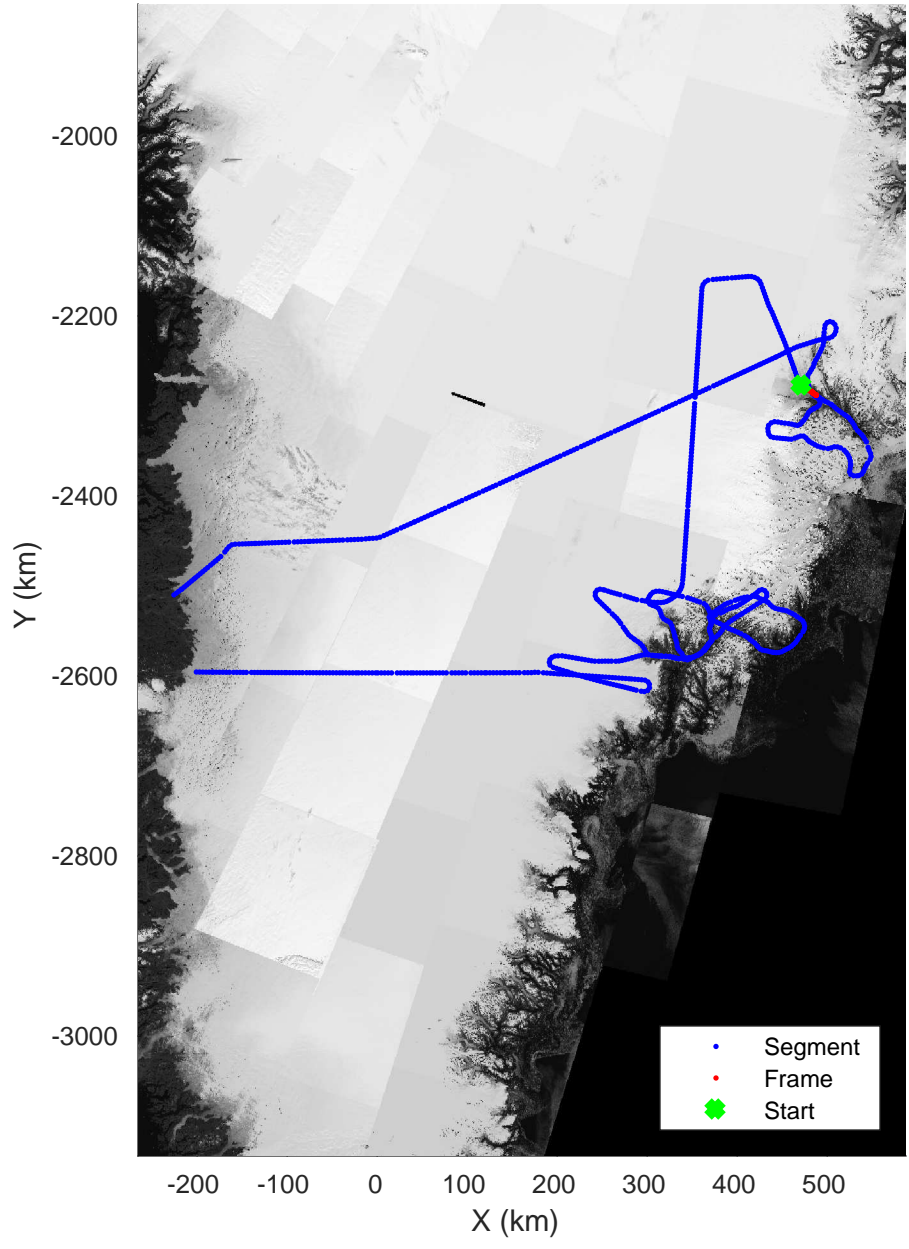

Helheim-Kangerlussuaq
20180427_01_115
Polar Stereograph 70N/-45E