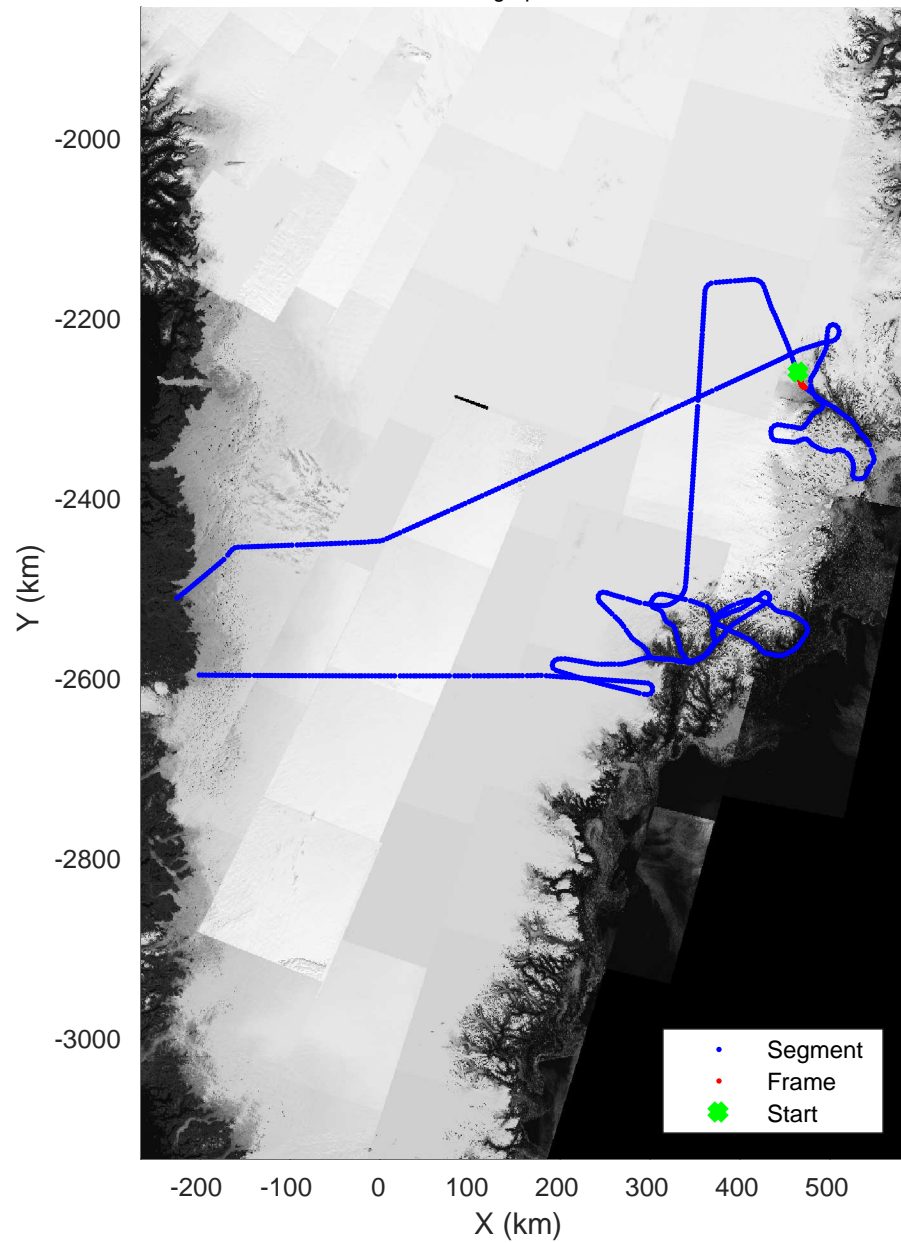

Helheim-Kangerlussuaq
20180427_01_113
Polar Stereograph 70N/-45E

accum 2018_Greenland_P3: "Helheim-Kangerlussuaq" 20180427_01_113: 15:40:33.3 to 15:43:09.2 GPS

Helheim-Kangerlussuaq
20180427_01_114
Polar Stereograph 70N/-45E