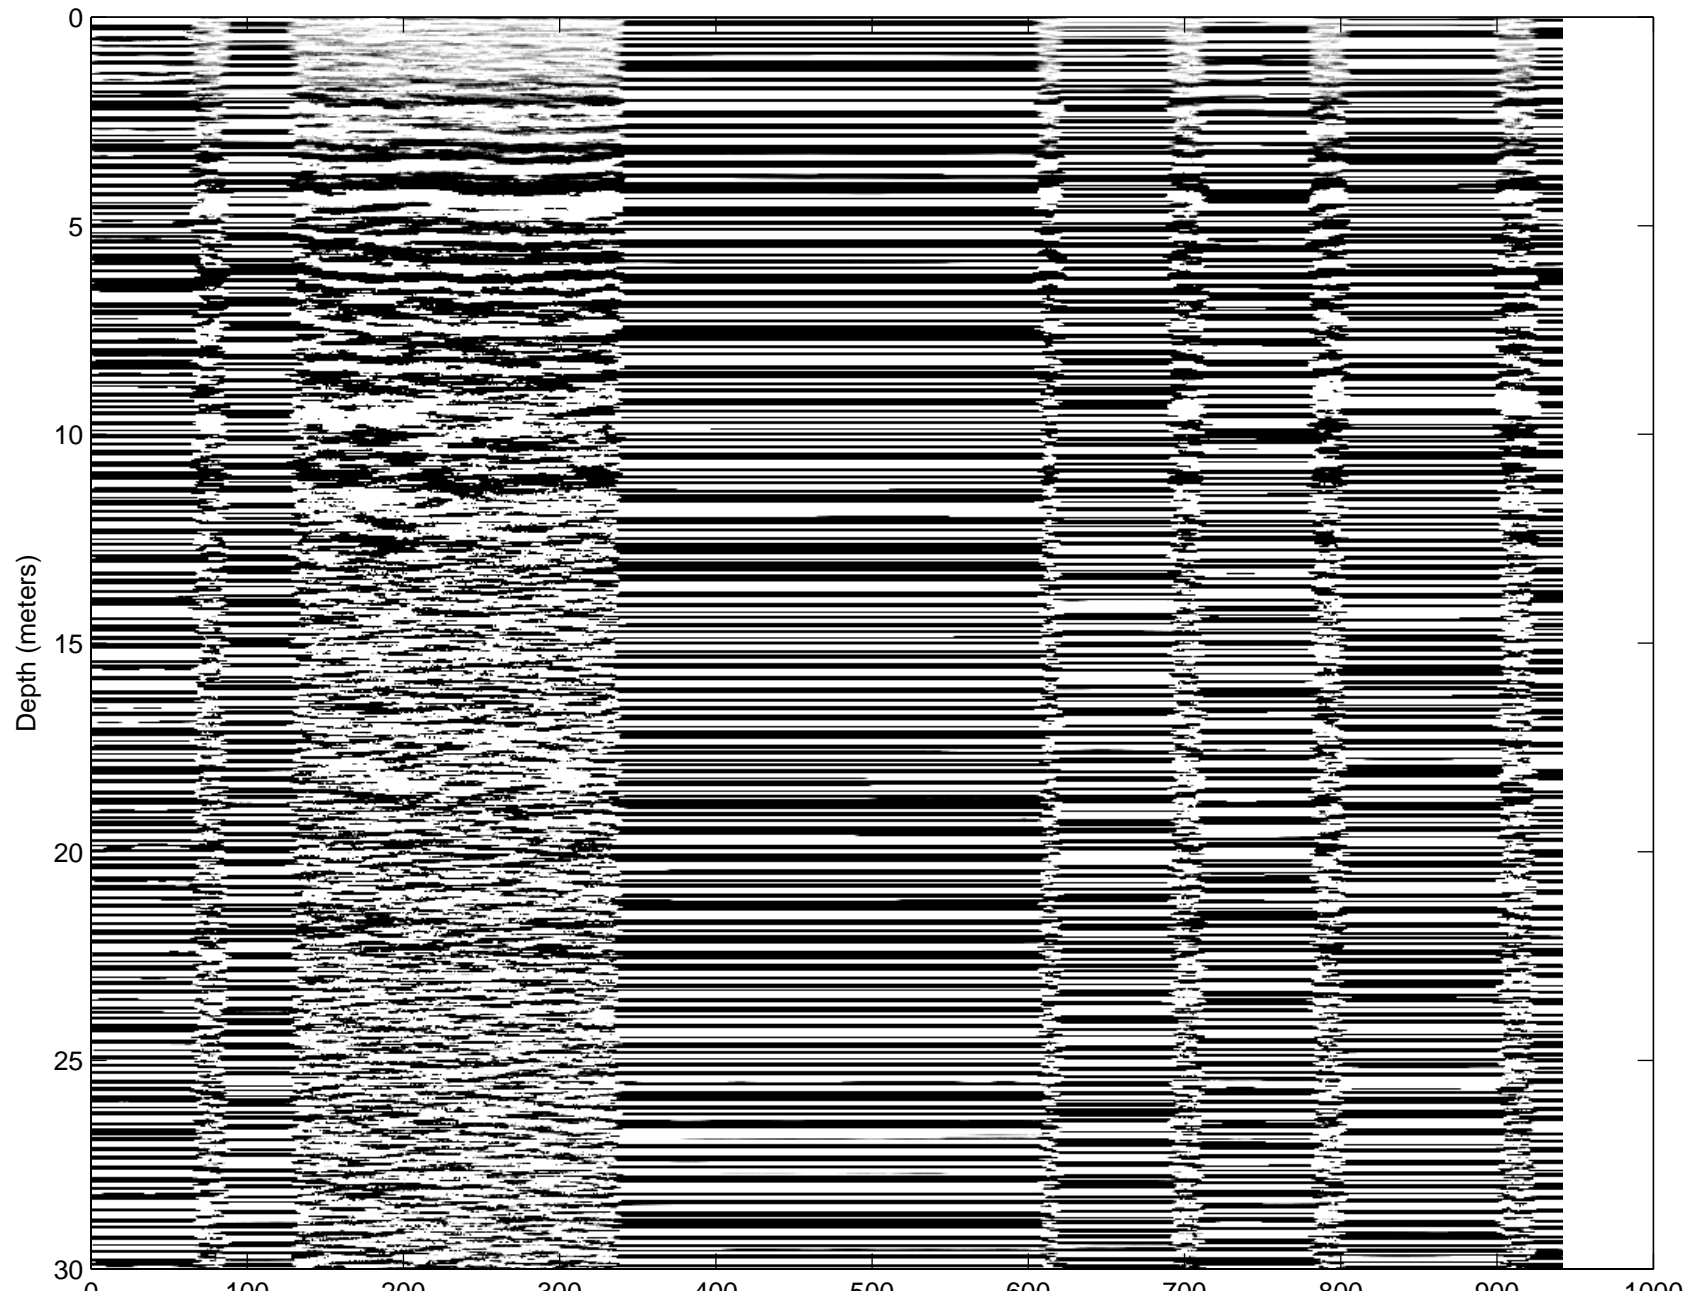

0.5–2 GHz Radar

81.2929N	81.2926N	81.2941N	81.296N	81.2959N	81.296N	81.296N	81.2954N	81.2947N	81.2946N
15.7015W	15.7014W	15.7048W	15.6877W	15.6793W	15.6792W	15.6794W	15.6835W	15.6884W	15.6894W
0.0 m	37.9 m	140.6 m	419.6 m	504.7 m	510.9 m	505.3 m	413.2 m	301.9 m	278.5 m