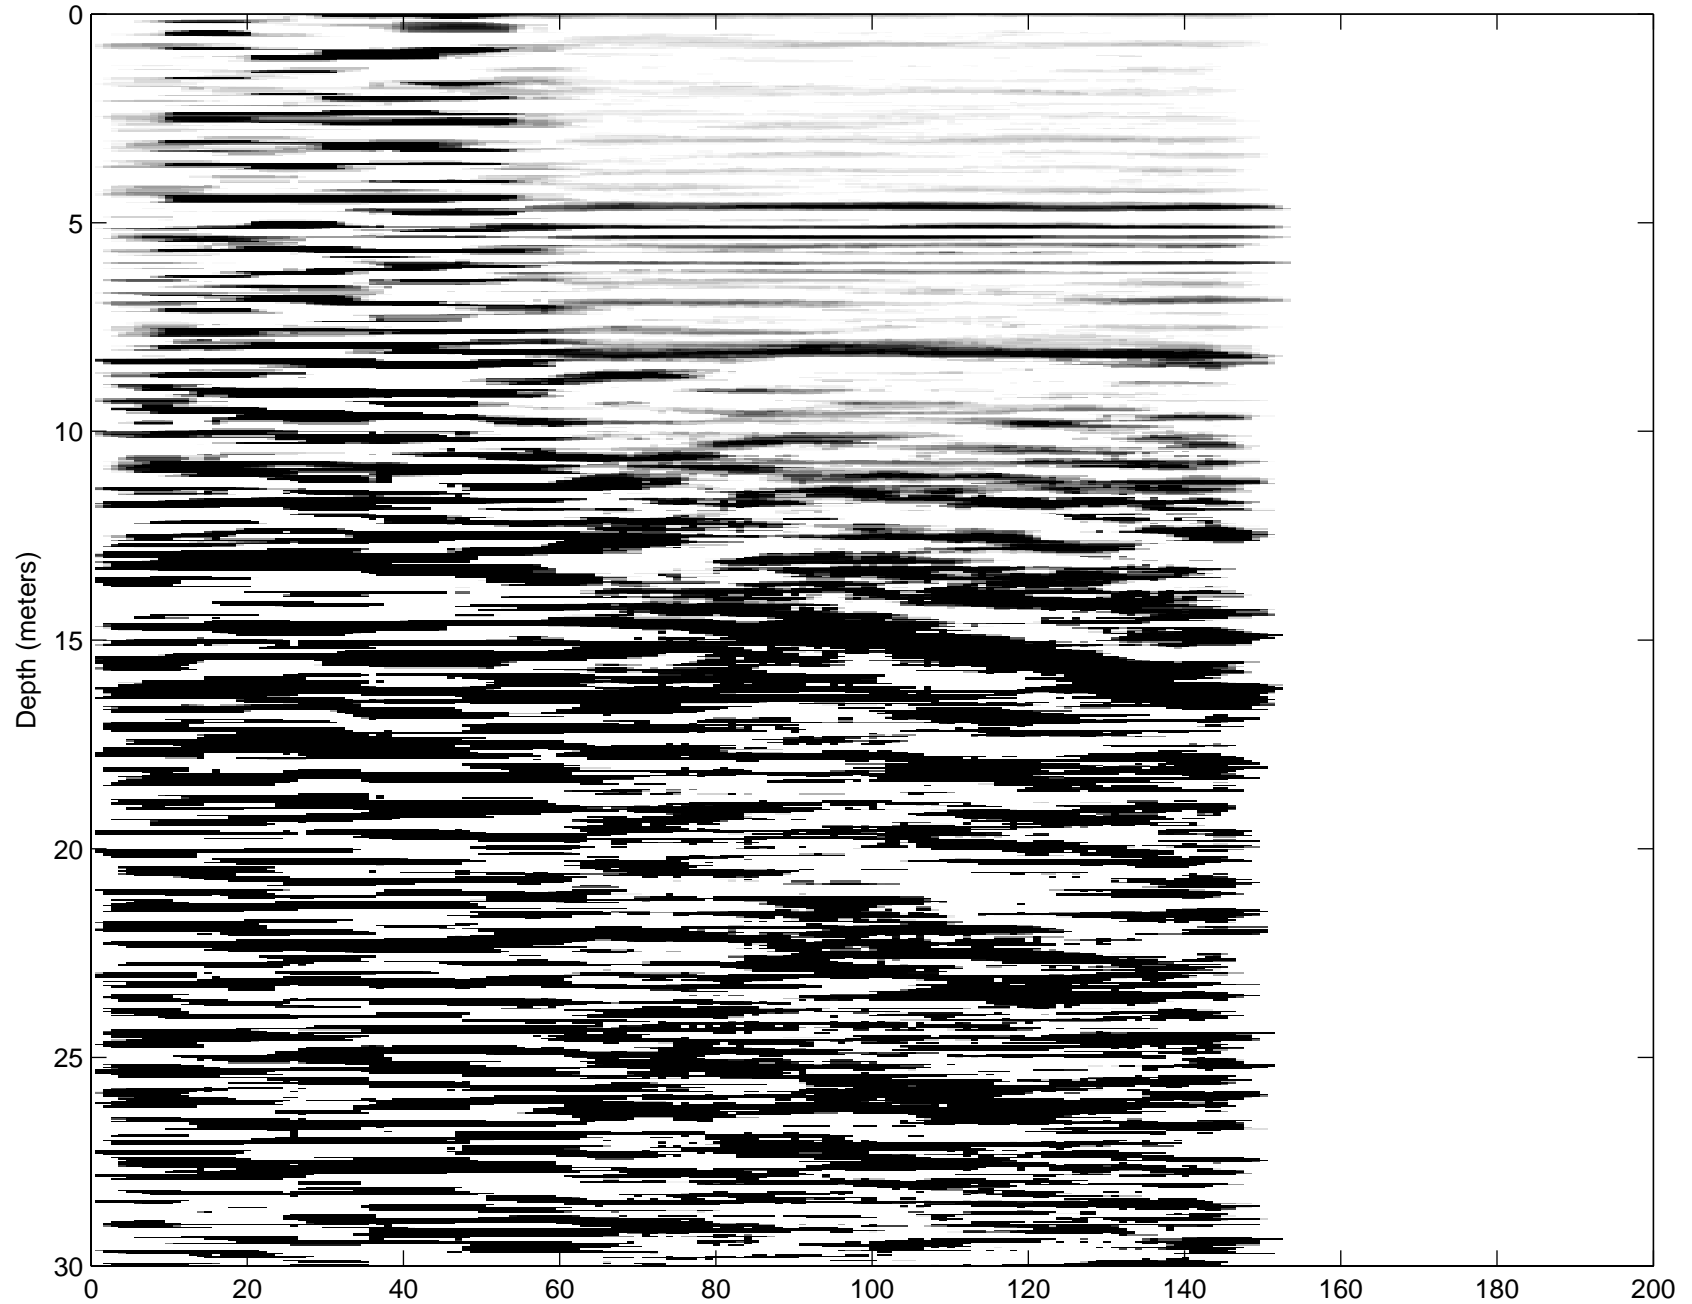

0.5–2 GHz Radar

81.296N	81.2942N	81.2933N	81.2922N	81.287N	81.2809N	81.2743N	81.278N
15.716W	15.706W	15.701W	15.6948W	15.6649W	15.6531W	15.7014W	15.7306W
0.1 m	256.0 m	388.9 m	547.1 m	1314.2 m	1980.2 m	2418.6 m	2010.4 m