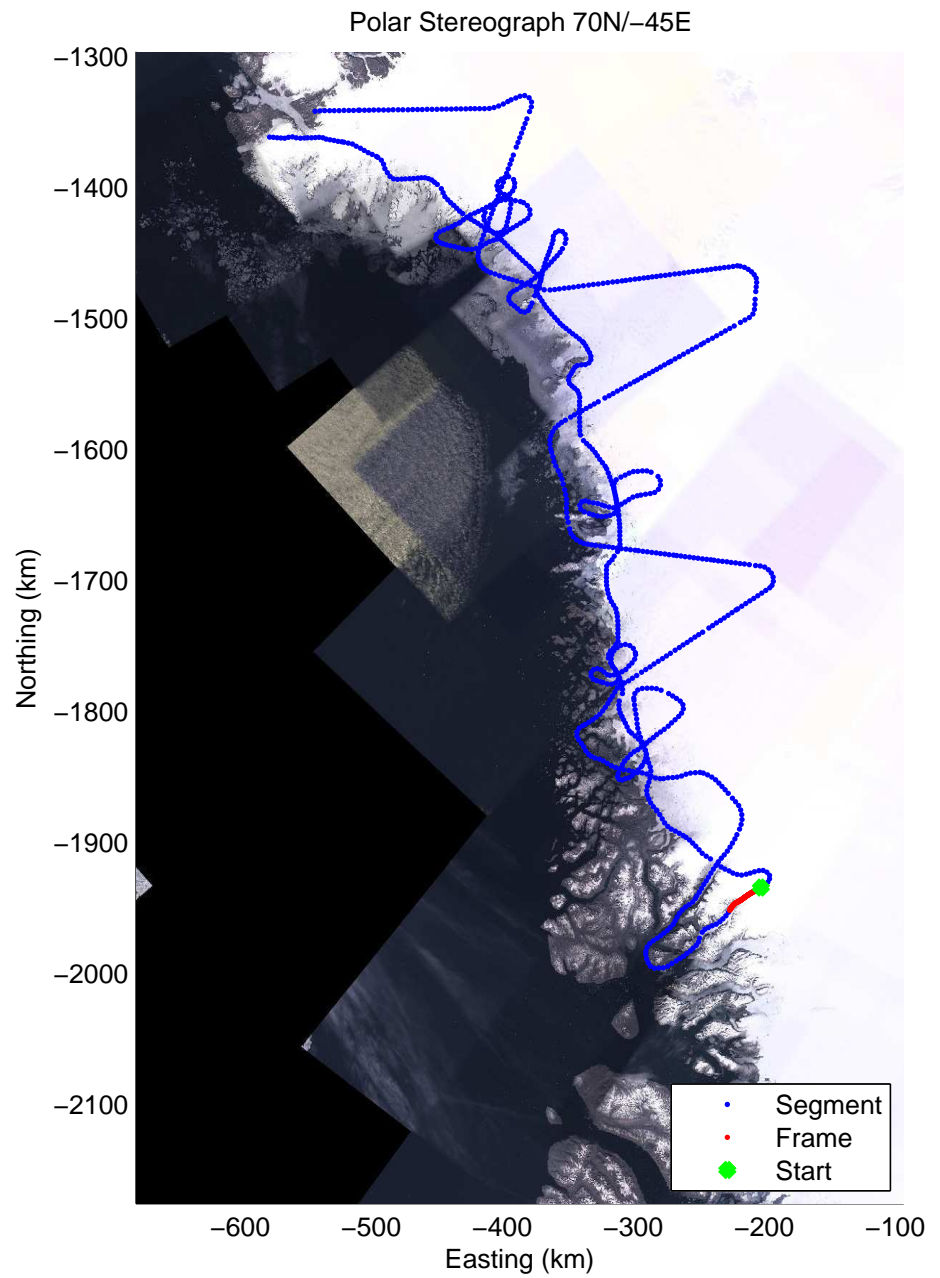

11.98 km
72.272 N
51.948 W

distance
latitude
longitude

17.97 km
72.252 N
51.785 W

23.97 km
72.249 N
51.610 W

29.94 km
72.266 N
51.445 W

Data Frame ID: 20120515_01_060

Data Frame ID: 20120515_01_061

0.00 km
72.179 N
51.153 W