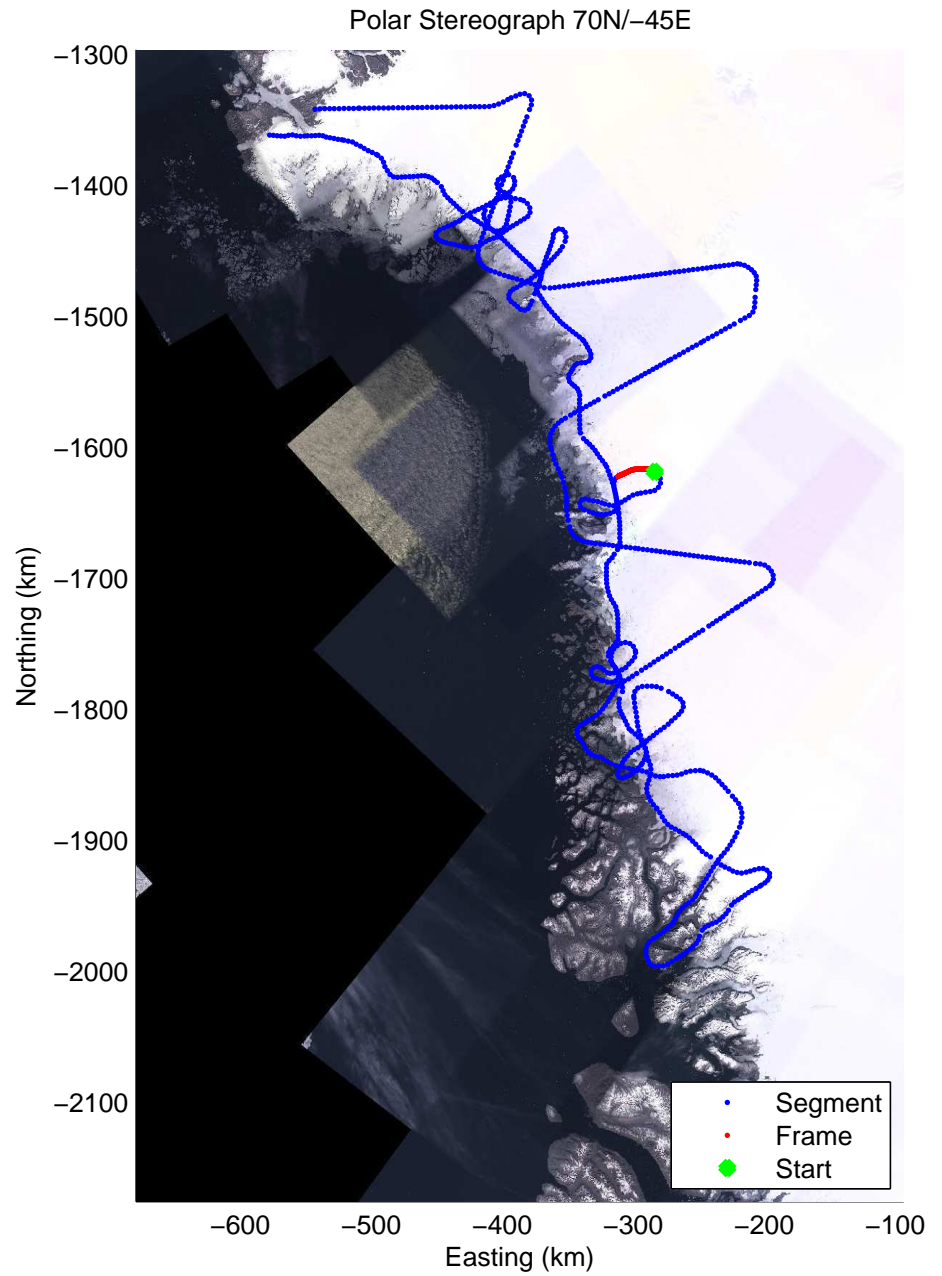

29.96 km
74.623 N
56.287 W

Data Frame ID: 20120515_01_034

Data Frame ID: 20120515_01_035

0.00 km	6.00 km	12.00 km	distance	18.00 km	23.97 km	29.96 km
74.739 N	74.759 N	74.778 N	latitude	74.822 N	74.874 N	74.906 N
55.435 W	55.246 W	55.057 W	longitude	54.947 W	54.979 W	55.139 W