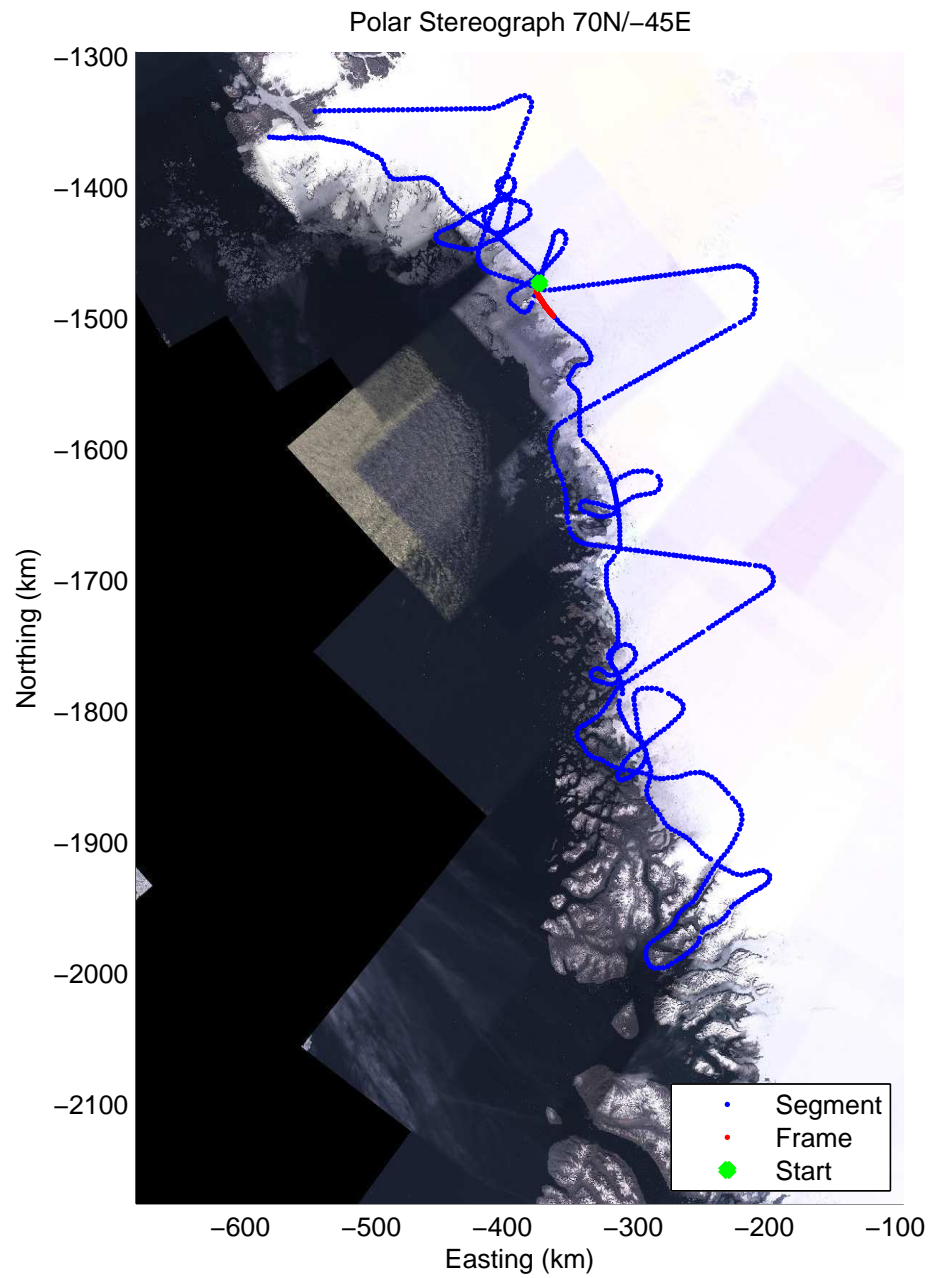

Data Frame ID: 20120515_01_024

0.00 km
76.297 N
59.309 W

5.99 km
76.243 N
59.330 W

11.99 km
76.190 N
59.357 W

distance
latitude
longitude

17.97 km
76.136 N
59.364 W

23.96 km
76.083 N
59.365 W

29.95 km
76.029 N
59.374 W