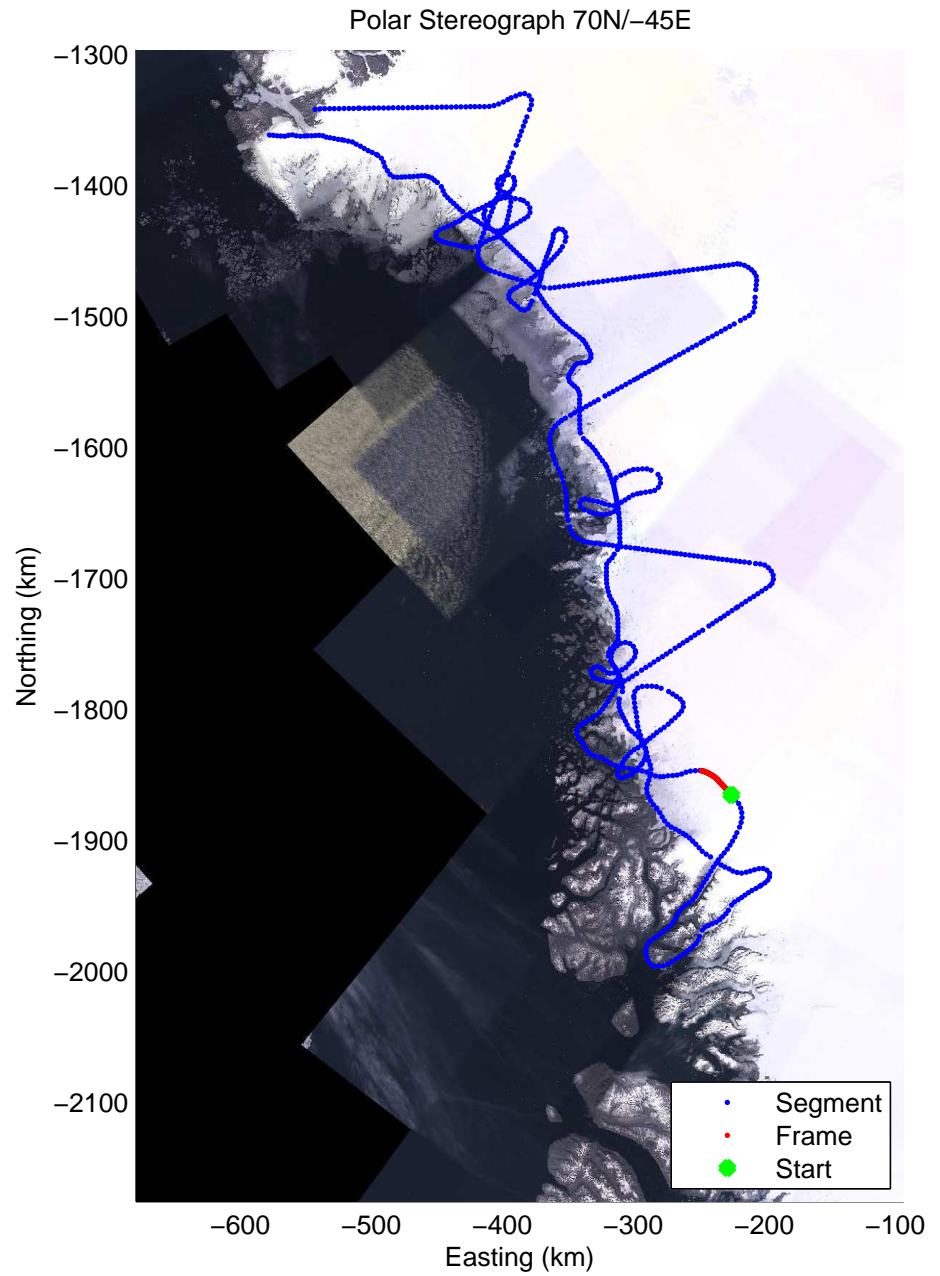

Data Frame ID: 20120515_01_069

0.00 km
72.541 N
51.804 W

6.00 km
72.593 N
51.760 W

12.00 km
72.647 N
51.761 W

distance
latitude
longitude

17.99 km
72.698 N
51.816 W

23.98 km
72.740 N
51.926 W

29.96 km
72.776 N
52.059 W