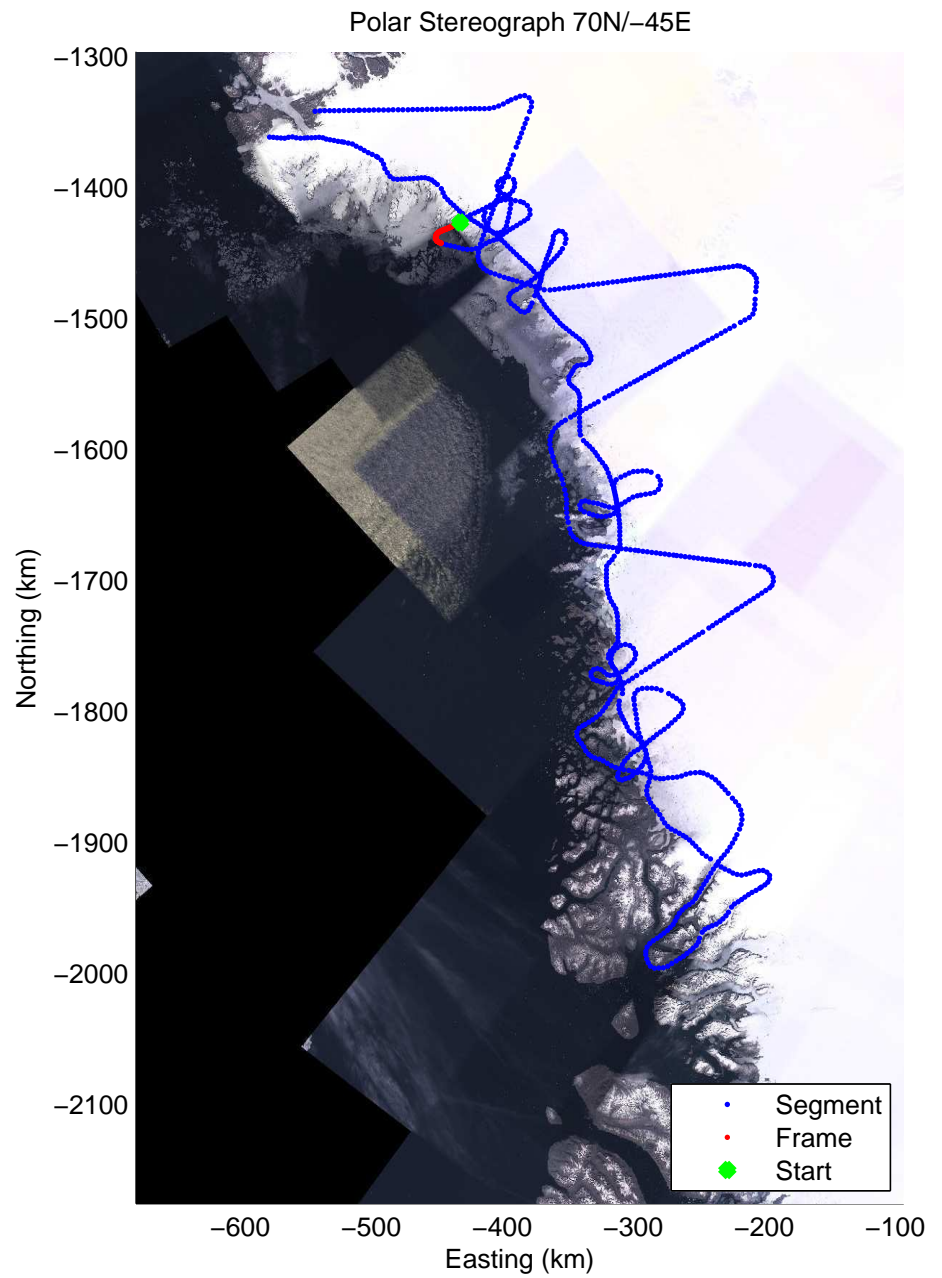

29.98 km
76.688 N
61.009 W

Data Frame ID: 20120515_01_010

Data Frame ID: 20120515_01_011

Data Frame ID: 20120515_01_012

Data Frame ID: 20120515_01_013

Data Frame ID: 20120515_01_014

0.00 km	5.99 km	11.98 km	distance	17.98 km	23.97 km	29.94 km
76.157 N	76.195 N	76.230 N	latitude	76.264 N	76.307 N	76.348 N
61.338 W	61.178 W	61.009 W	longitude	60.843 W	60.704 W	60.559 W