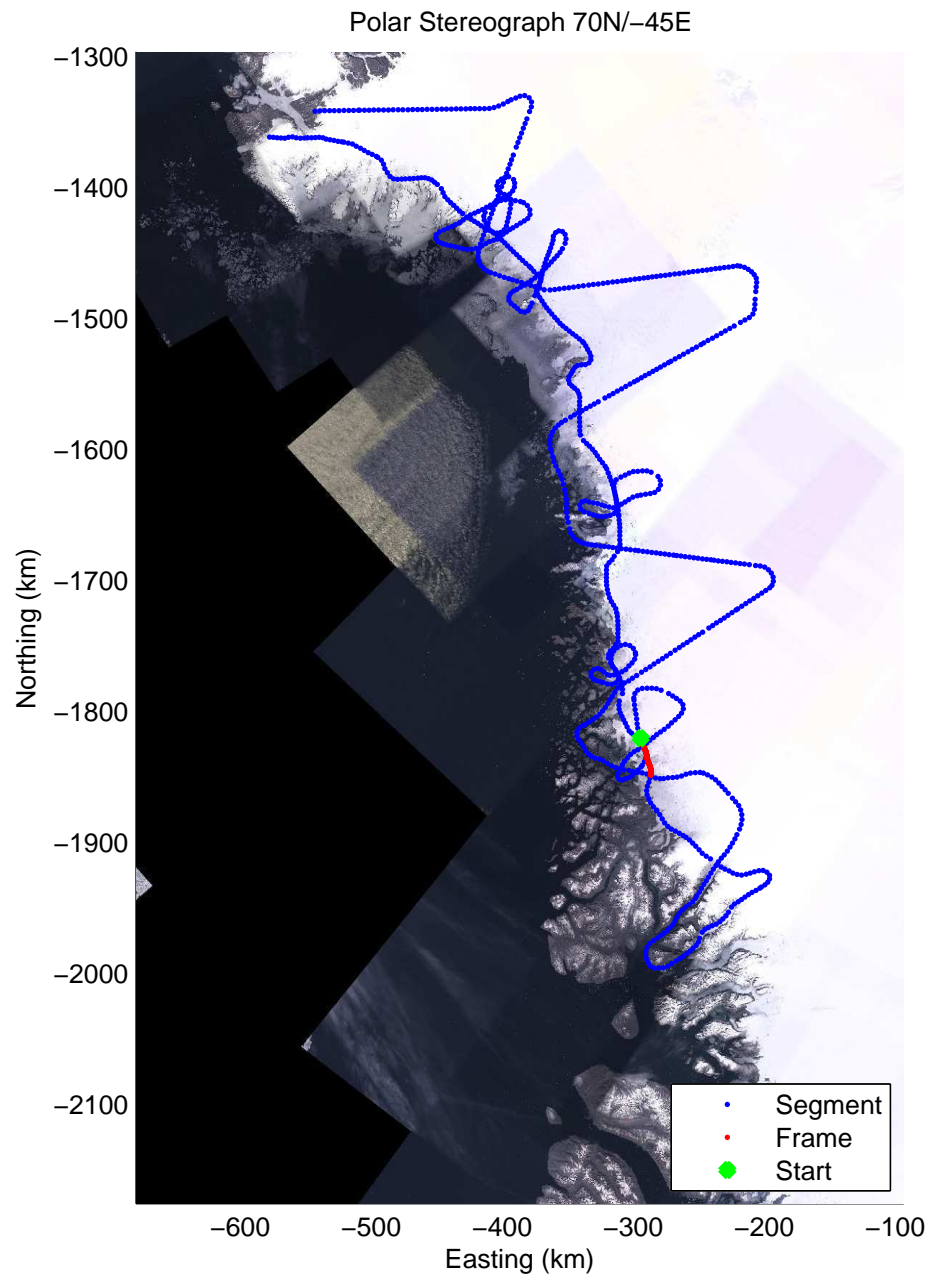

distance
latitude
longitude

17.98 km
73.427 N
54.530 W

23.99 km
73.393 N
54.668 W

29.96 km
73.340 N
54.676 W

Data Frame ID: 20120515_01_054

Data Frame ID: 20120515_01_055

0.00 km
73.087 N
54.366 W

5.99 km
73.040 N
54.278 W