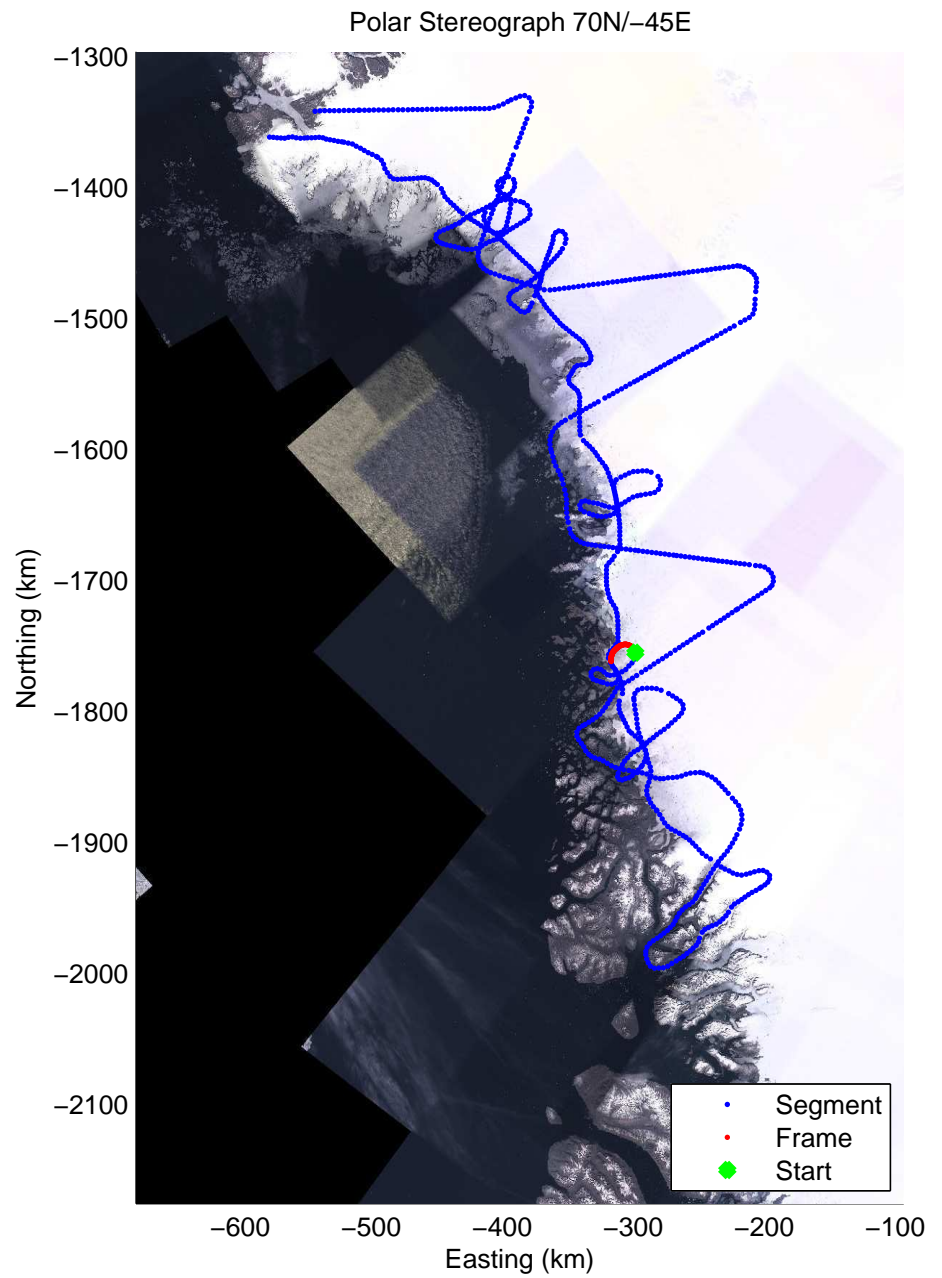

Data Frame ID: 20120515_01_042

Data Frame ID: 20120515_01_043

Data Frame ID: 20120515_01_044

Data Frame ID: 20120515_01_045

Data Frame ID: 20120515_01_046

Data Frame ID: 20120515_01_047

0.00 km	5.99 km	11.99 km	distance	17.98 km	23.97 km	29.96 km
73.342 N	73.289 N	73.238 N	latitude	73.195 N	73.152 N	73.112 N
54.996 W	55.010 W	54.952 W	longitude	54.843 W	54.733 W	54.610 W