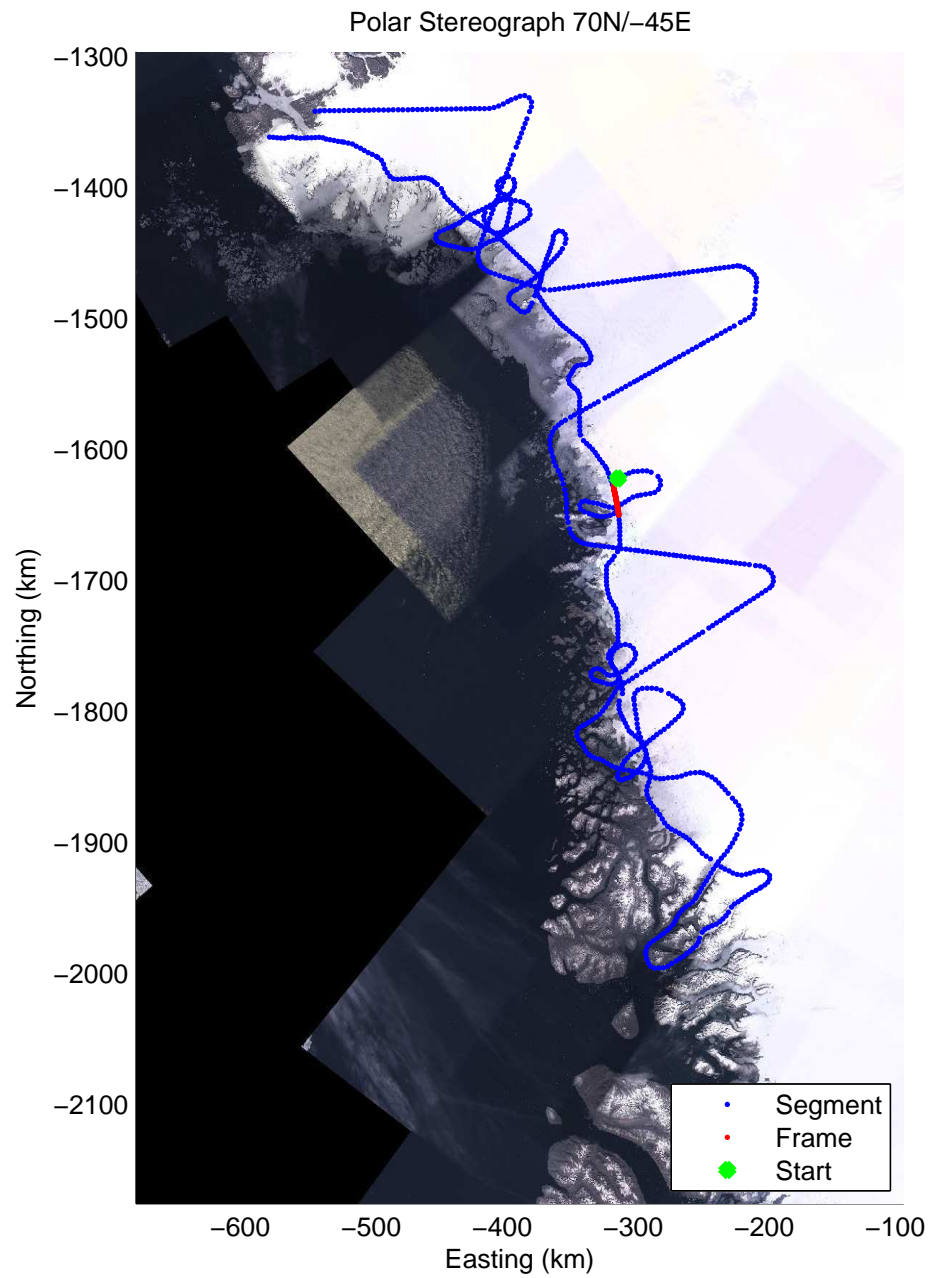

Data Frame ID: 20120515_01_036

0.00 km
74.906 N
55.140 W

6.01 km
74.916 N
55.343 W

11.99 km
74.905 N
55.544 W

distance
latitude
longitude

17.98 km
74.890 N
55.741 W

23.98 km
74.859 N
55.908 W

29.97 km
74.828 N
56.074 W