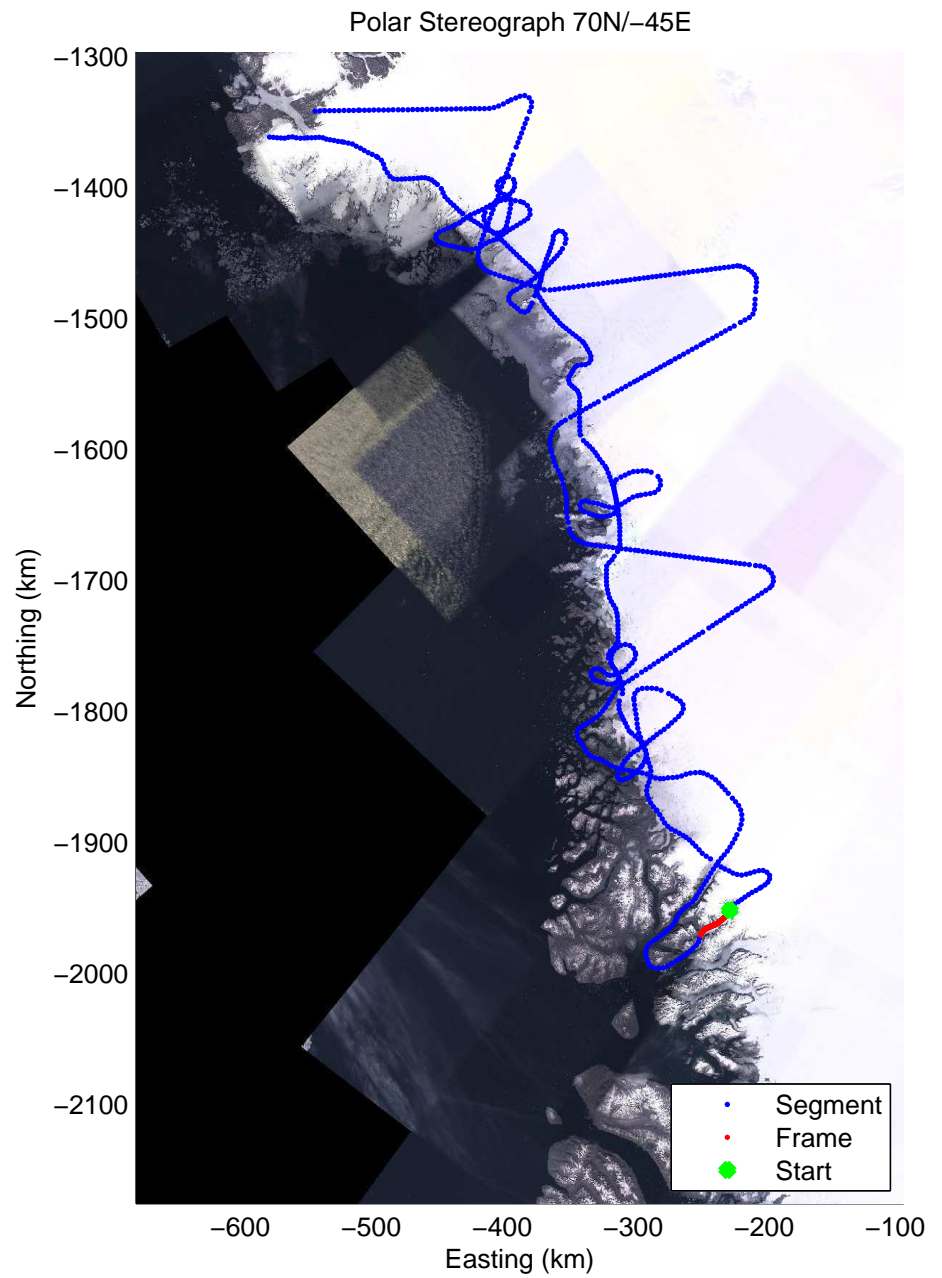

6.00 km
72.147 N
51.294 W

11.99 km
72.114 N
51.433 W

distance
latitude
longitude

17.98 km
72.078 N
51.562 W

23.97 km
72.046 N
51.700 W

29.96 km
71.999 N
51.787 W

Data Frame ID: 20120515_01_062

0.00 km	5.99 km	12.00 km	distance	17.98 km	23.98 km	29.96 km
71.999 N	71.952 N	71.911 N	latitude	71.880 N	71.851 N	71.806 N
51.787 W	51.868 W	51.980 W	longitude	52.119 W	52.265 W	52.354 W