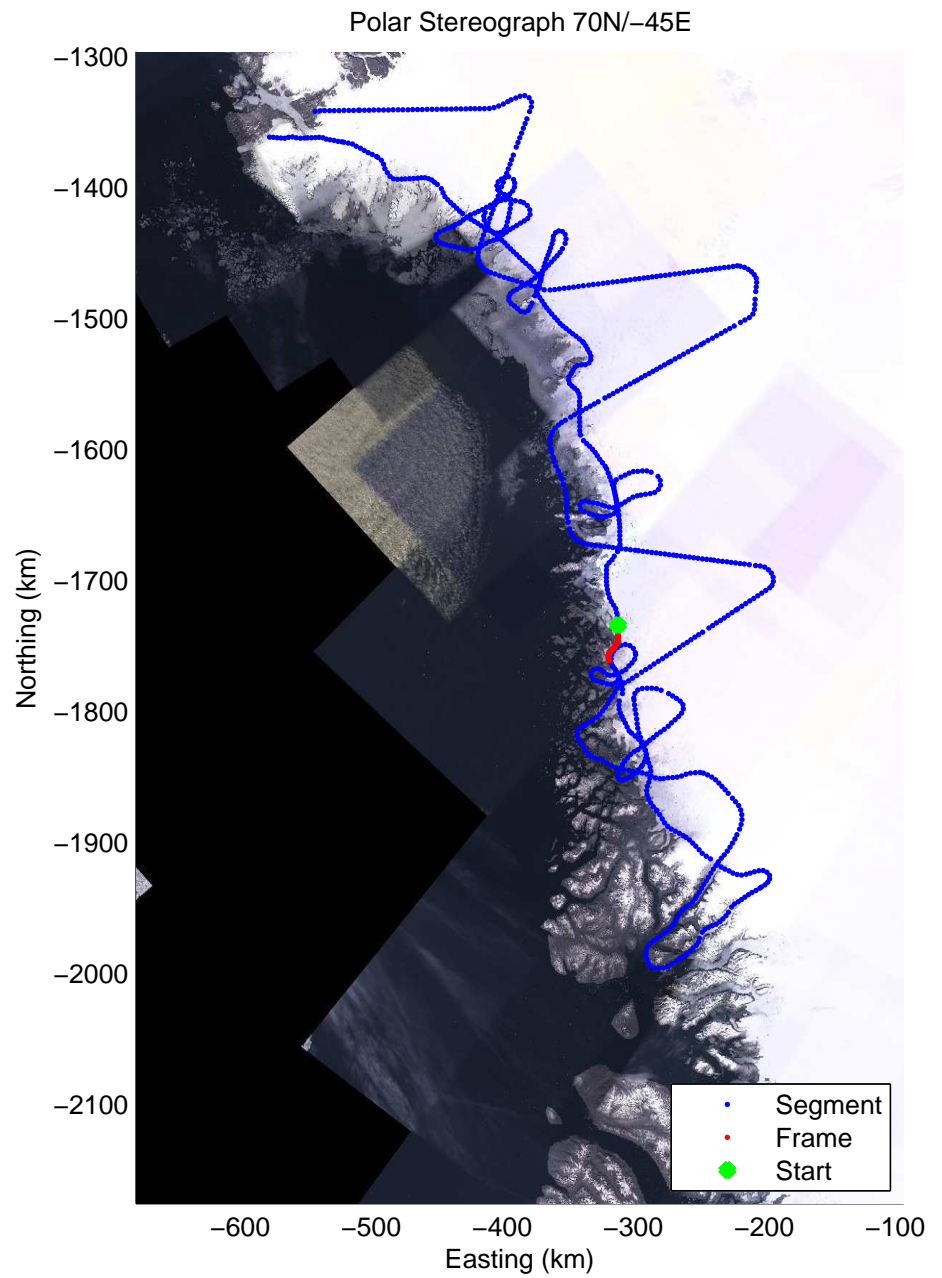

Data Frame ID: 20120515_01_040

0.00 km
74.064 N
55.812 W

6.00 km
74.015 N
55.733 W

12.00 km
73.972 N
55.618 W

distance
latitude
longitude

17.99 km
73.931 N
55.495 W

23.97 km
73.881 N
55.428 W

29.96 km
73.829 N
55.378 W