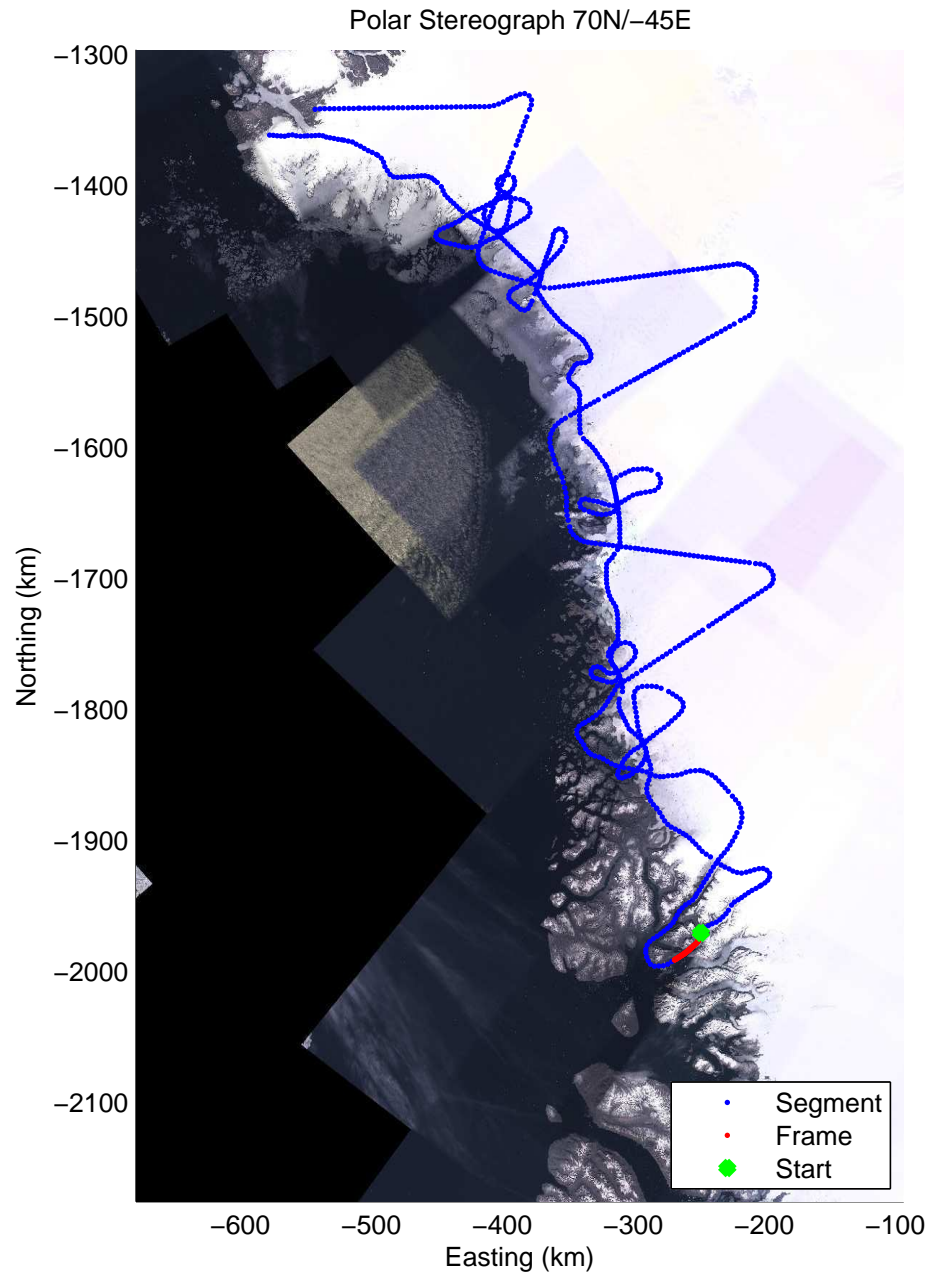

6.00 km
72.147 N
51.294 W

11.99 km
72.114 N
51.433 W

distance
latitude
longitude

17.98 km
72.078 N
51.562 W

23.97 km
72.046 N
51.700 W

29.96 km
71.999 N
51.787 W

Data Frame ID: 20120515_01_062

0.00 km	5.99 km	12.00 km	distance	17.98 km	23.98 km	29.96 km
71.999 N	71.952 N	71.911 N	latitude	71.880 N	71.851 N	71.806 N
51.787 W	51.868 W	51.980 W	longitude	52.119 W	52.265 W	52.354 W