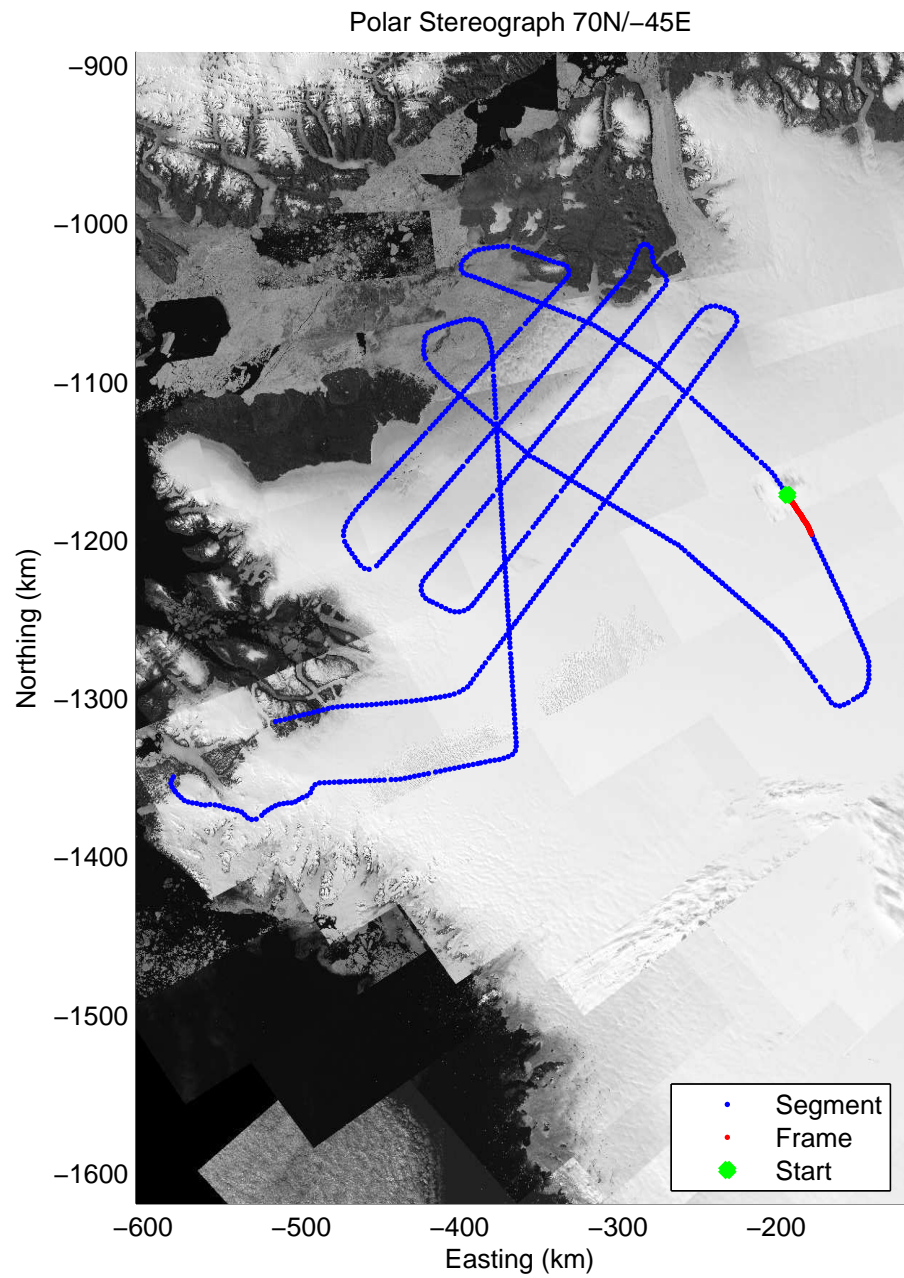

12.00 km
79.459 N
57.658 W

distance
latitude
longitude

18.00 km
79.432 N
57.404 W

24.00 km
79.405 N
57.151 W

29.98 km
79.378 N
56.901 W

Data Frame ID: 20120511_01_062

Data Frame ID: 20120511_01_063

Data Frame ID: 20120511_01_064