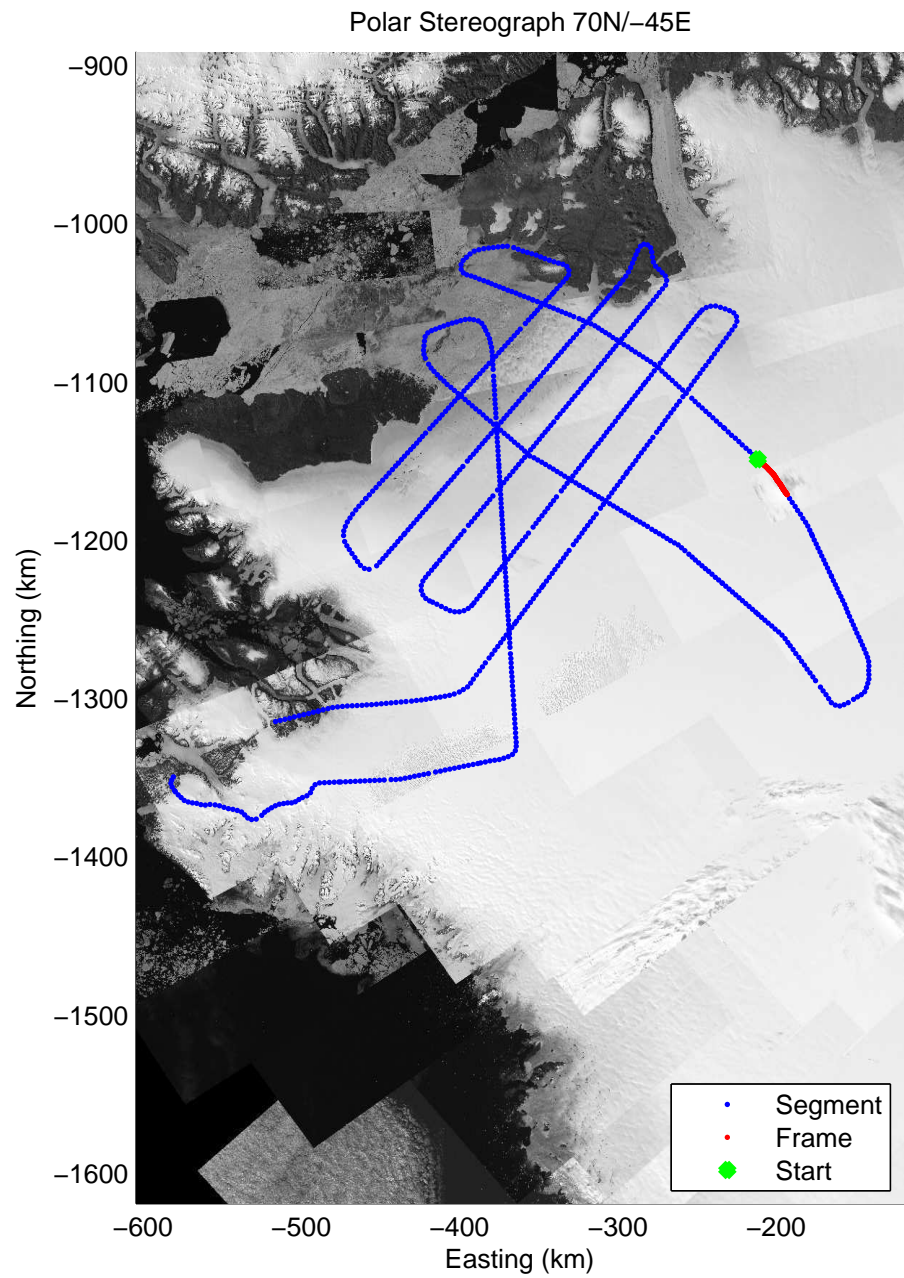

12.00 km
79.459 N
57.658 W

distance
latitude
longitude

18.00 km
79.432 N
57.404 W

24.00 km
79.405 N
57.151 W

29.98 km
79.378 N
56.901 W

Data Frame ID: 20120511_01_062

Data Frame ID: 20120511_01_063

Data Frame ID: 20120511_01_064