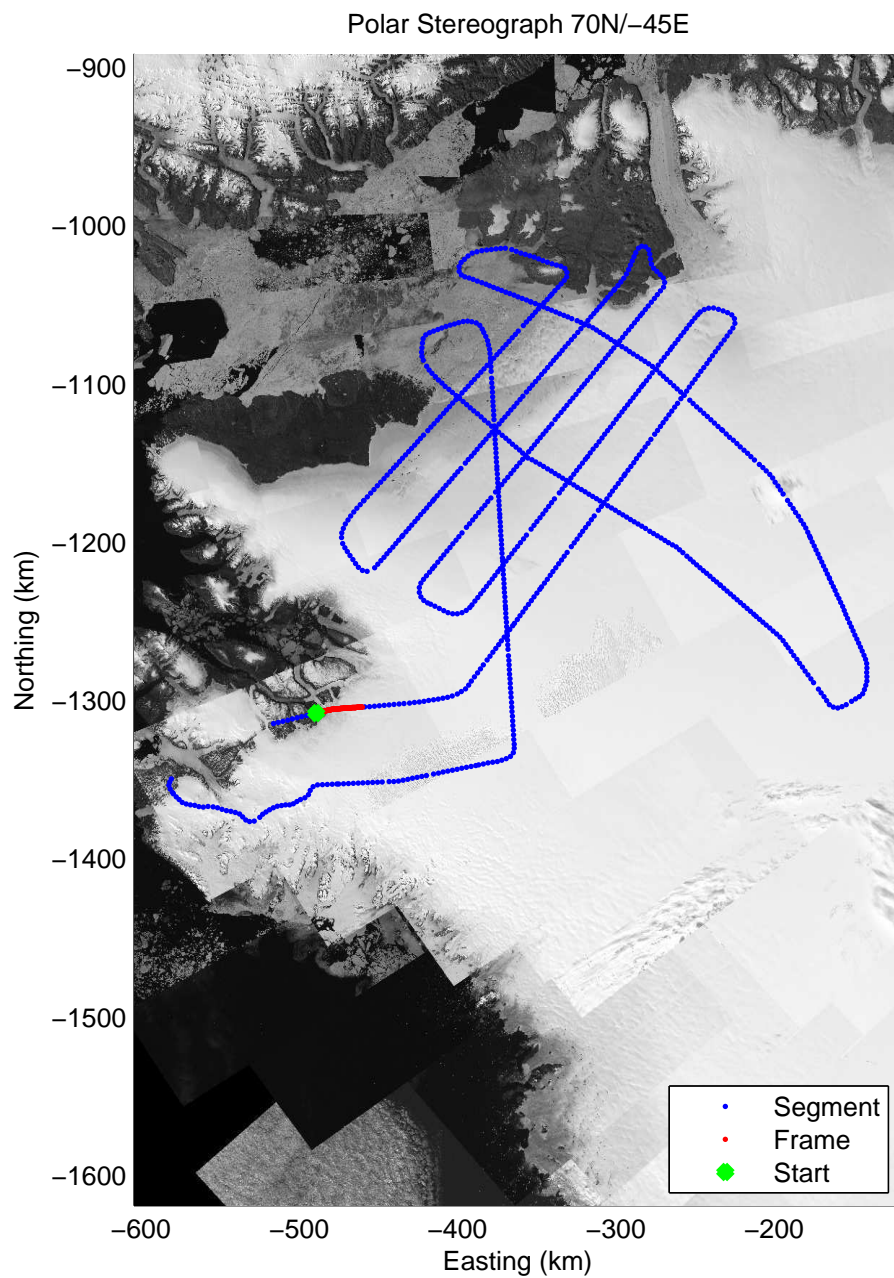

Data Frame ID: 20120511_01_001

Data Frame ID: 20120511_01_002

Data Frame ID: 20120511_01_003

0.00 km
77.268 N
64.623 W

6.00 km
77.289 N
64.399 W

12.01 km
77.312 N
64.176 W

distance
latitude
longitude

17.99 km
77.334 N
63.954 W

23.98 km
77.356 N
63.731 W

29.97 km
77.377 N
63.506 W

Data Frame ID: 20120511_01_004

0.00 km
77.377 N
63.505 W

6.00 km
77.400 N
63.282 W

11.99 km
77.423 N
63.061 W

distance
latitude
longitude

17.99 km
77.447 N
62.840 W