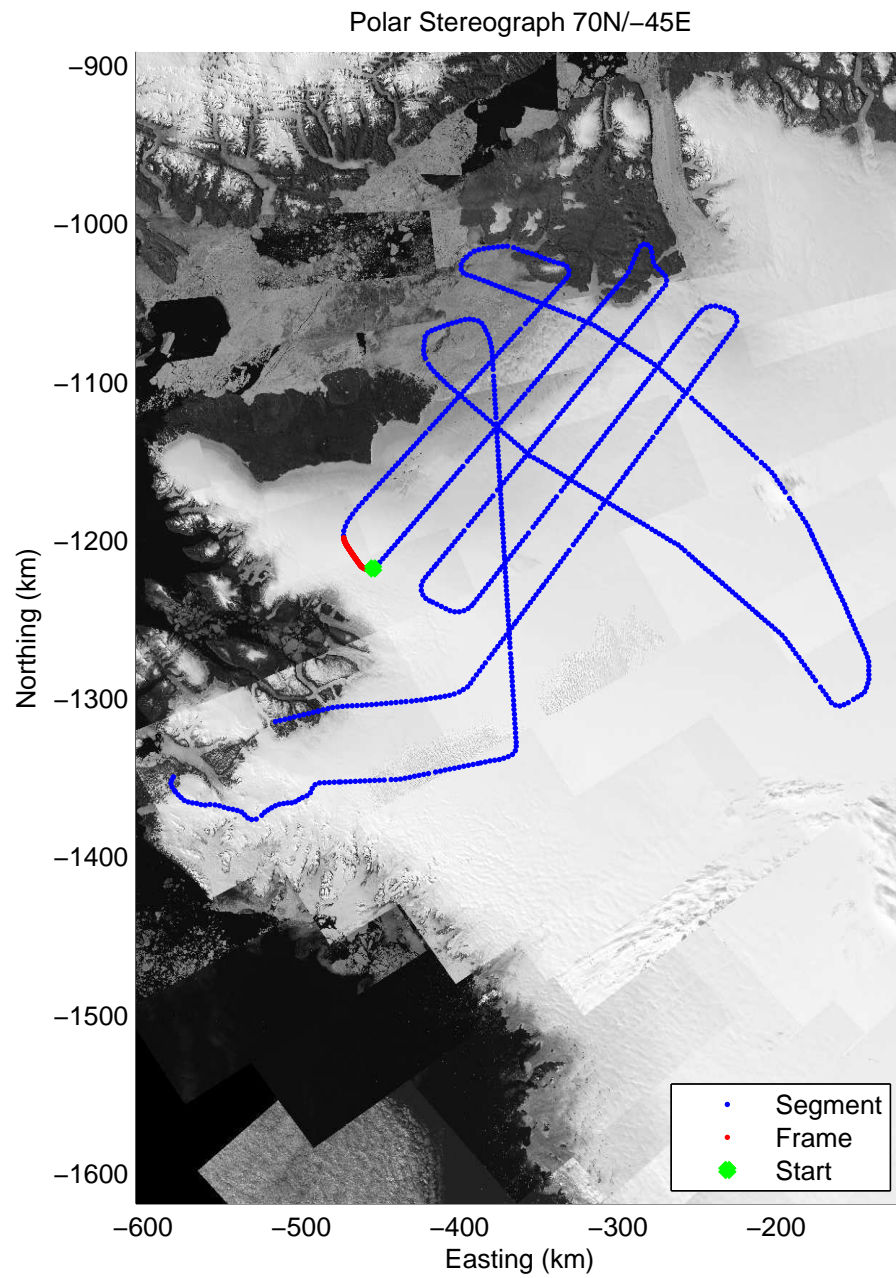

6.01 km
78.725 N
64.311 W

12.01 km
78.675 N
64.411 W

distance
latitude
longitude

18.00 km
78.625 N
64.510 W

23.98 km
78.575 N
64.608 W

29.97 km
78.525 N
64.706 W

Data Frame ID: 20120511_01_042

Data Frame ID: 20120511_01_043