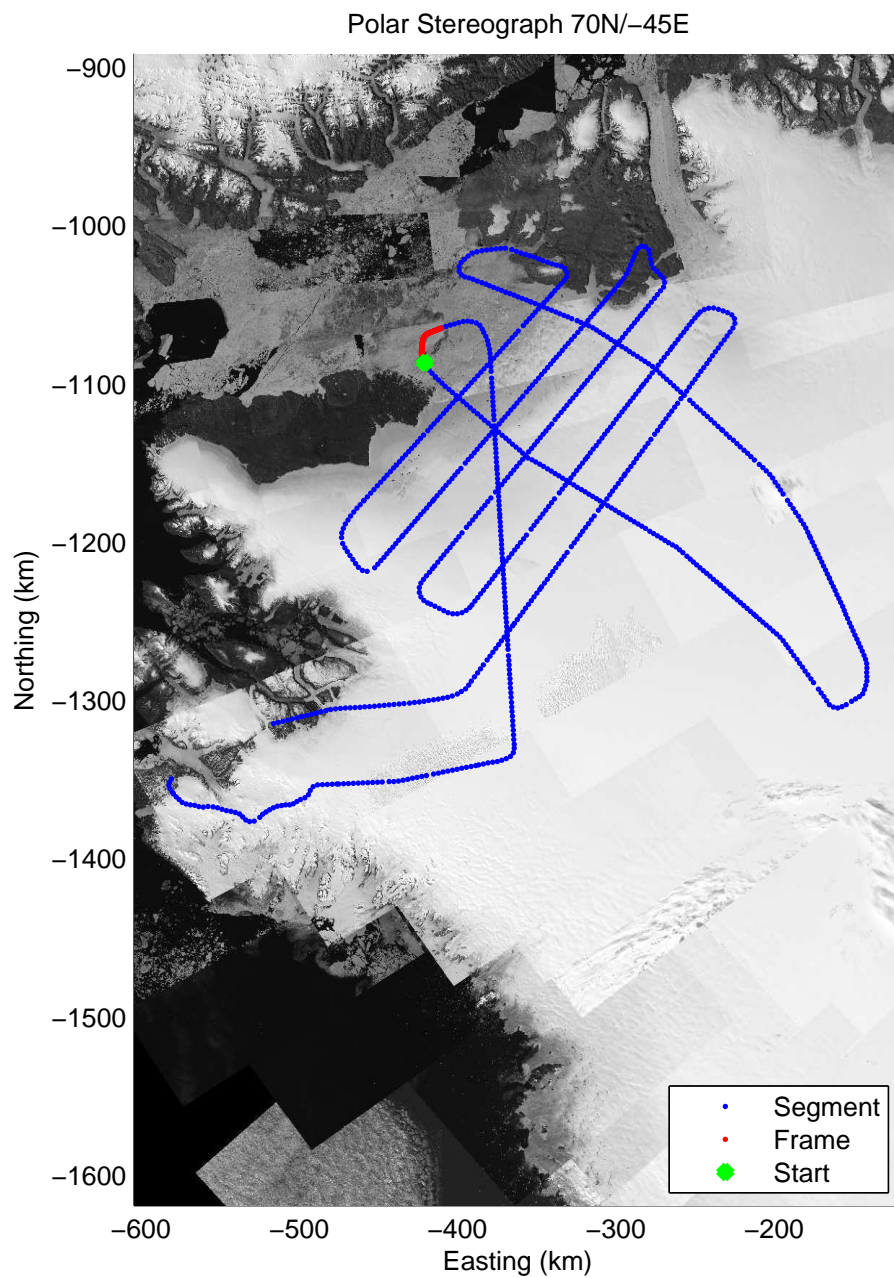

Data Frame ID: 20120511_01_078

Data Frame ID: 20120511_01_079

Data Frame ID: 20120511_01_080

Data Frame ID: 20120511_01_081

0.00 km
79.256 N
66.381 W

6.00 km
79.296 N
66.571 W

12.01 km
79.347 N
66.661 W

distance
latitude
longitude