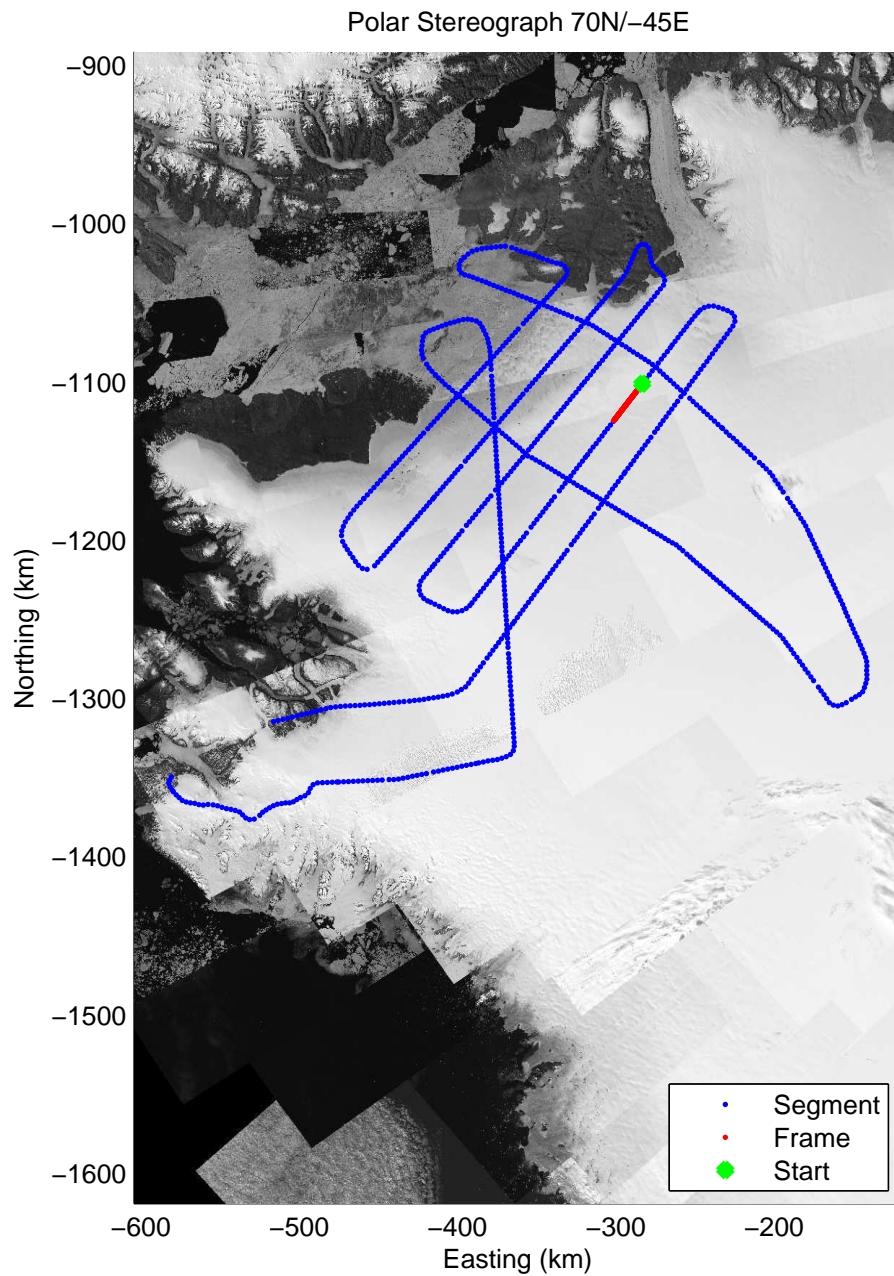

23.98 km
79.933 N
57.319 W

29.96 km
79.983 N
57.206 W

Data Frame ID: 20120511_01_015

Data Frame ID: 20120511_01_016

Data Frame ID: 20120511_01_017

0.00 km	6.00 km	11.99 km	distance	17.99 km	24.00 km	29.97 km
79.766 N	79.717 N	79.667 N	latitude	79.618 N	79.569 N	79.519 N
59.070 W	59.190 W	59.309 W	longitude	59.428 W	59.545 W	59.661 W