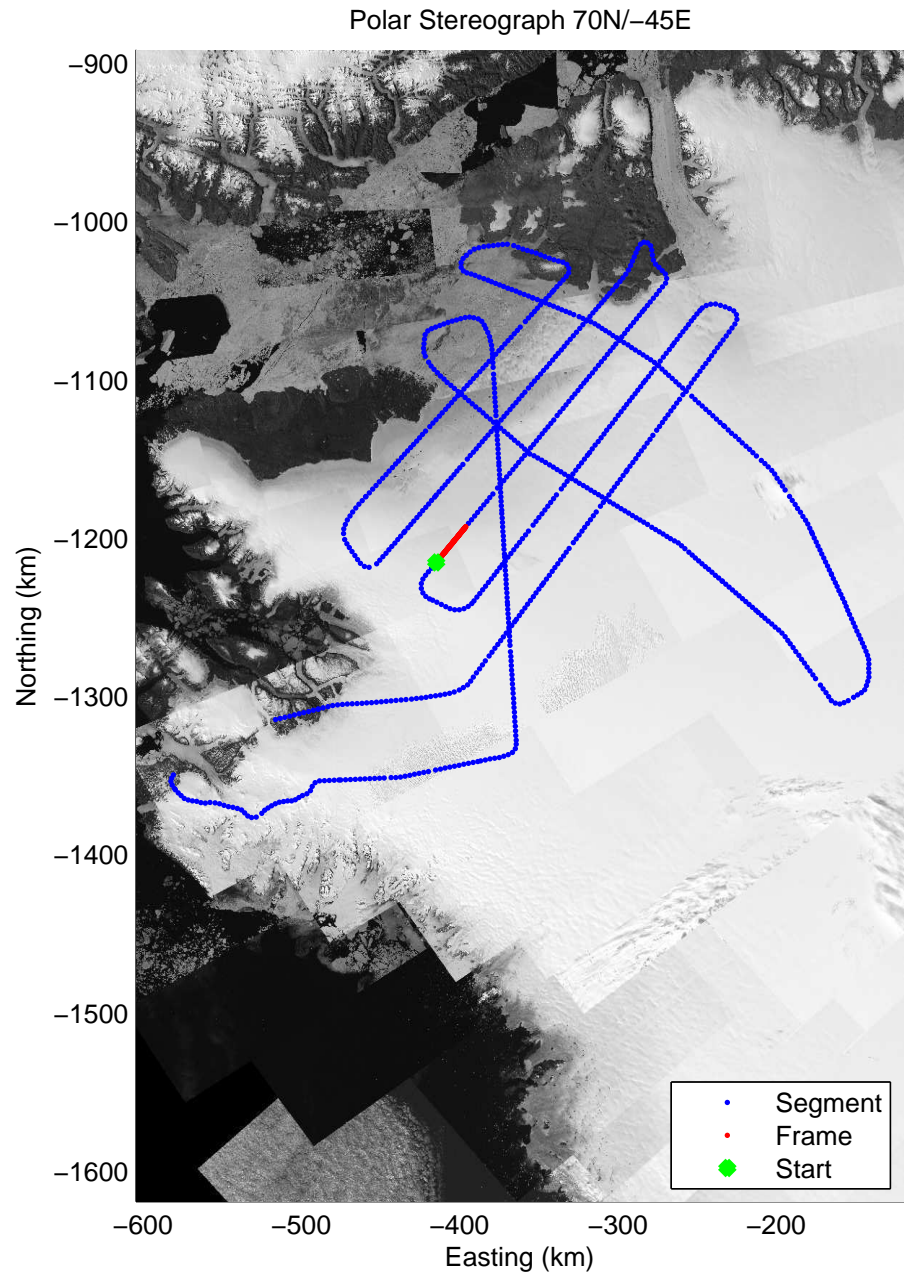

Data Frame ID: 20120511_01_025

0.00 km
77.959 N
63.840 W

6.00 km
77.974 N
64.083 W

11.99 km
78.017 N
64.230 W

distance
latitude
longitude

18.00 km
78.070 N
64.226 W

24.00 km
78.120 N
64.136 W

29.97 km
78.170 N
64.044 W