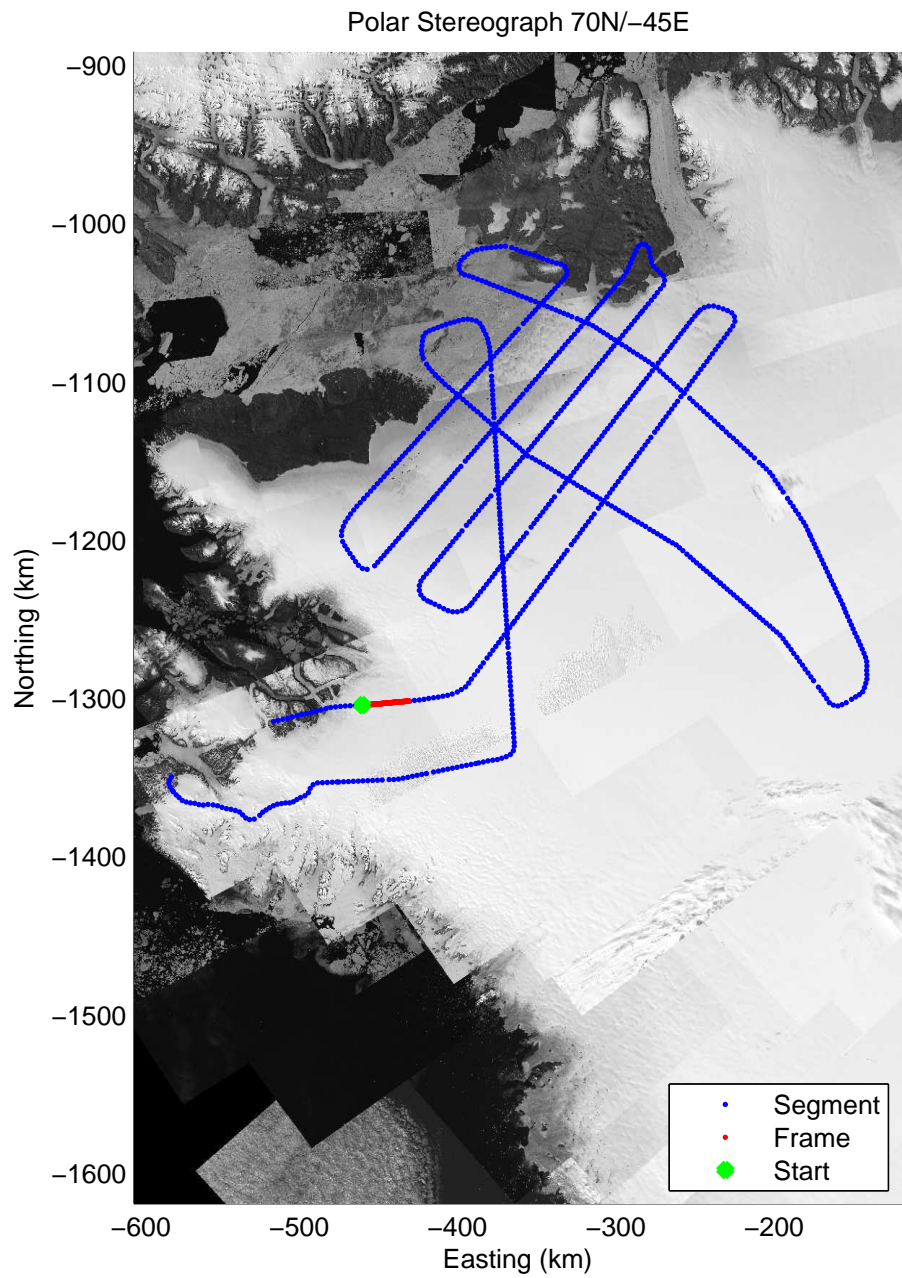

Data Frame ID: 20120511_01_001

Data Frame ID: 20120511_01_002

Data Frame ID: 20120511_01_003

0.00 km
77.268 N
64.623 W

6.00 km
77.289 N
64.399 W

12.01 km
77.312 N
64.176 W

distance
latitude
longitude

17.99 km
77.334 N
63.954 W