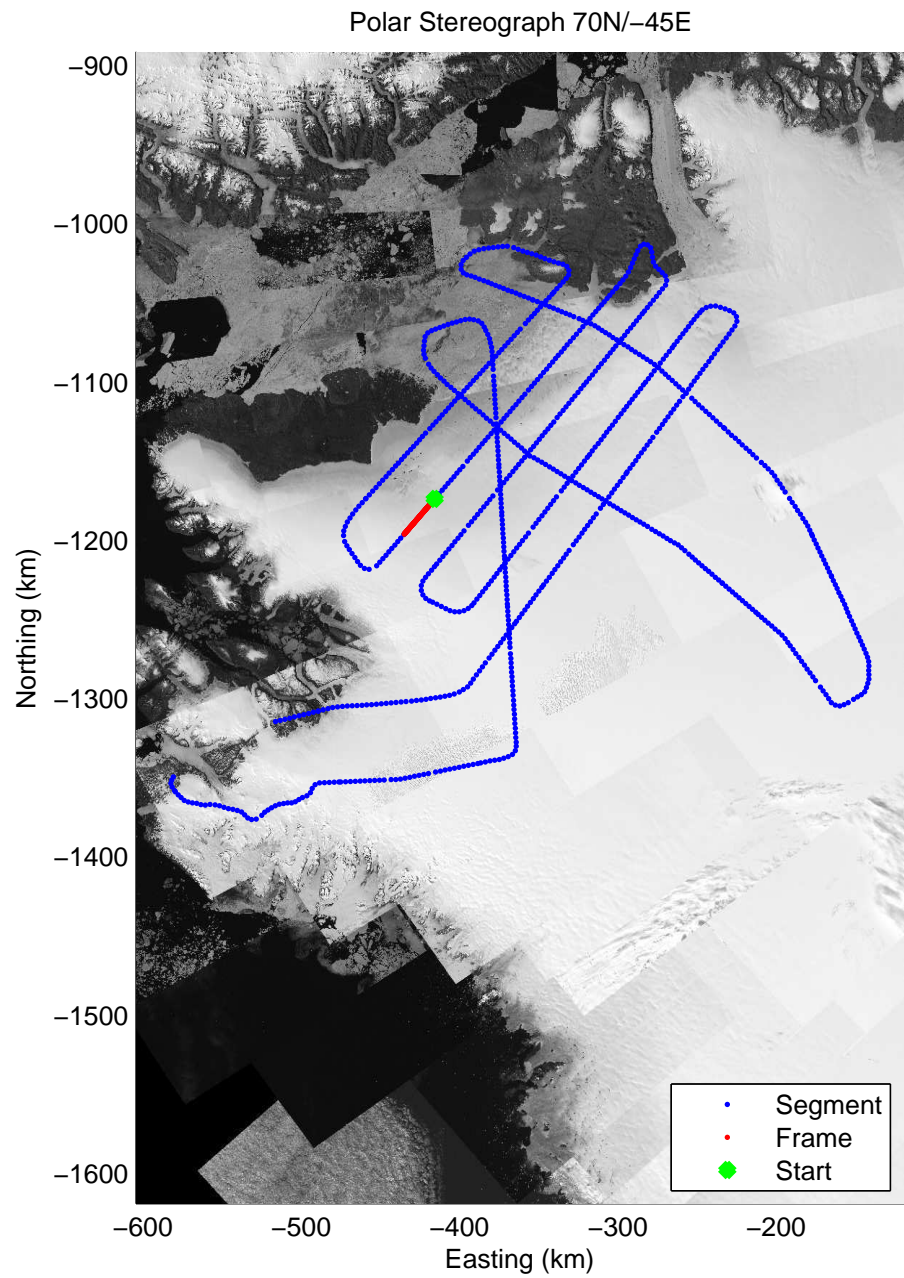

6.01 km
78.725 N
64.311 W

12.01 km
78.675 N
64.411 W

distance
latitude
longitude

18.00 km
78.625 N
64.510 W

23.98 km
78.575 N
64.608 W

29.97 km
78.525 N
64.706 W

Data Frame ID: 20120511_01_042

Data Frame ID: 20120511_01_043