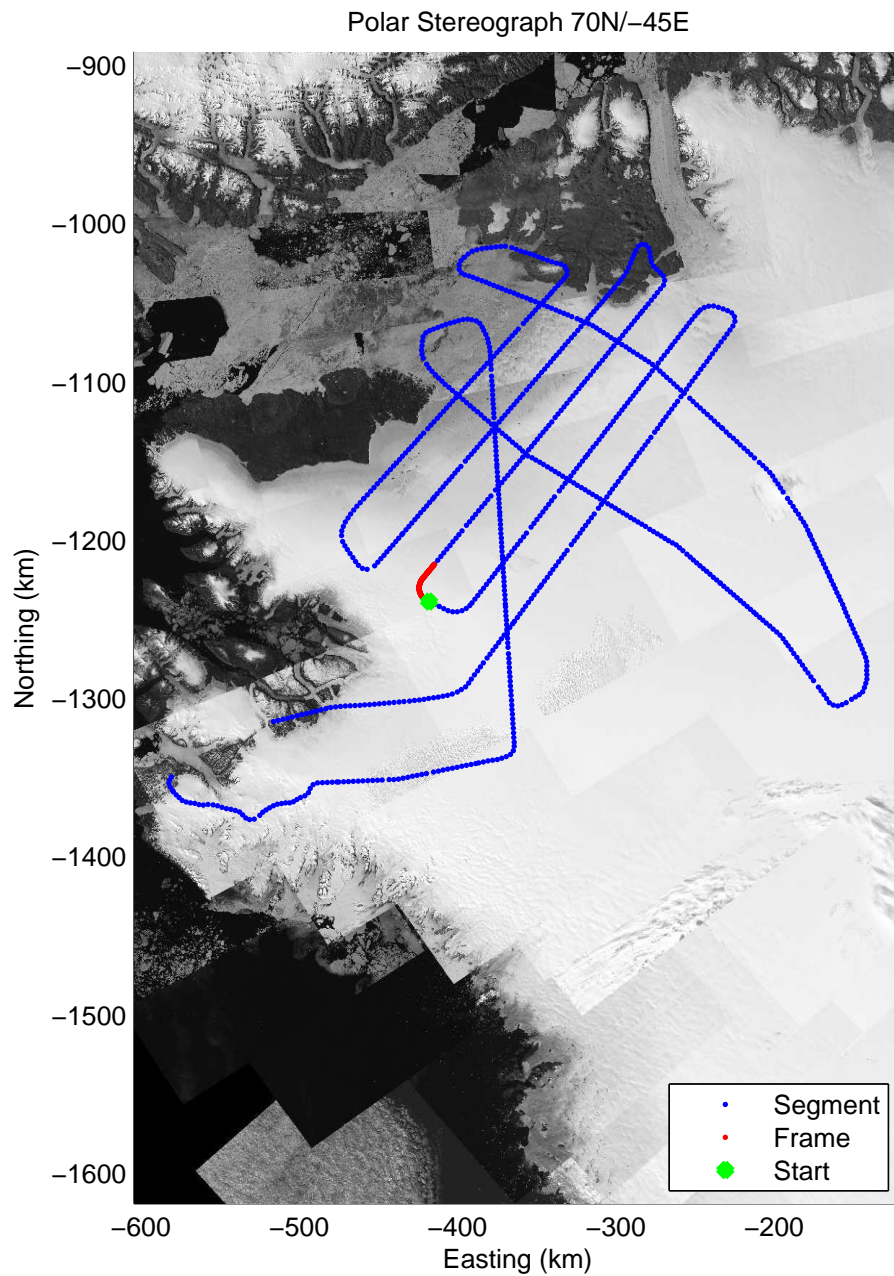

Data Frame ID: 20120511_01_025

0.00 km
77.959 N
63.840 W

6.00 km
77.974 N
64.083 W

11.99 km
78.017 N
64.230 W

distance
latitude
longitude

18.00 km
78.070 N
64.226 W

24.00 km
78.120 N
64.136 W

29.97 km
78.170 N
64.044 W