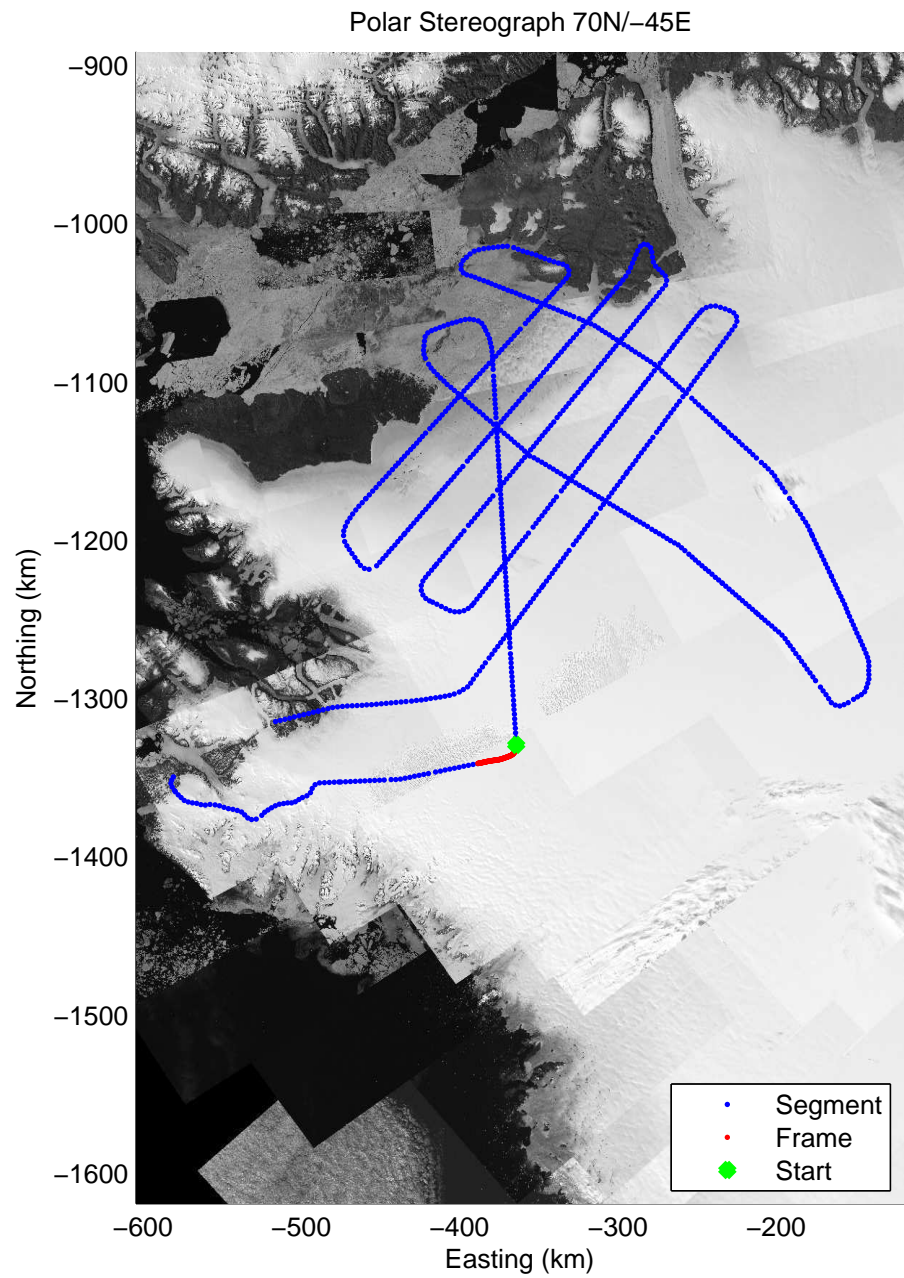

Data Frame ID: 20120511_01_091

0.00 km
77.567 N
60.921 W

6.01 km
77.517 N
60.838 W

12.00 km
77.466 N
60.755 W

distance
latitude
longitude

17.99 km
77.415 N
60.673 W

23.99 km
77.365 N
60.592 W

29.97 km
77.314 N
60.513 W