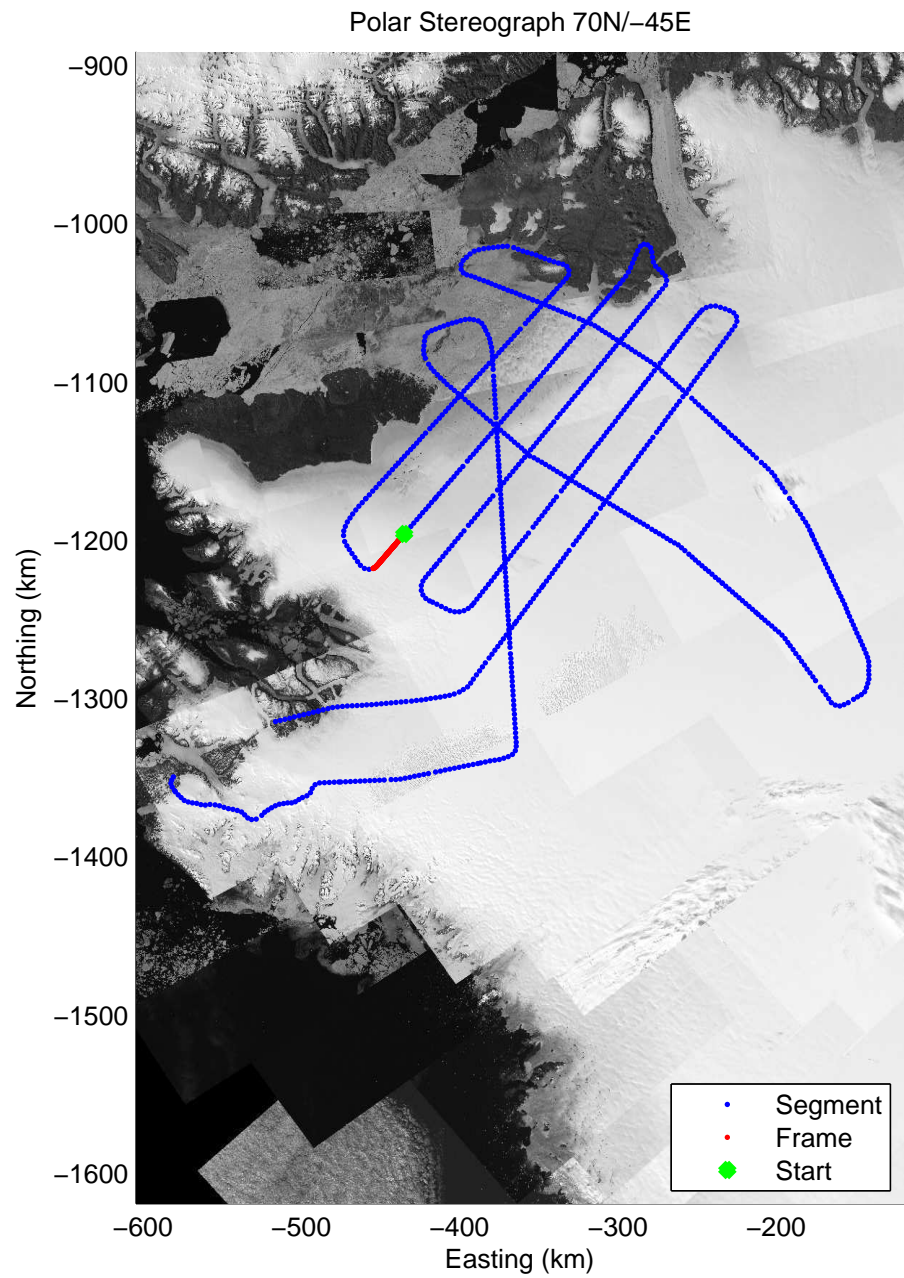

6.01 km
78.725 N
64.311 W

12.01 km
78.675 N
64.411 W

distance
latitude
longitude

18.00 km
78.625 N
64.510 W

23.98 km
78.575 N
64.608 W

29.97 km
78.525 N
64.706 W

Data Frame ID: 20120511_01_042

Data Frame ID: 20120511_01_043