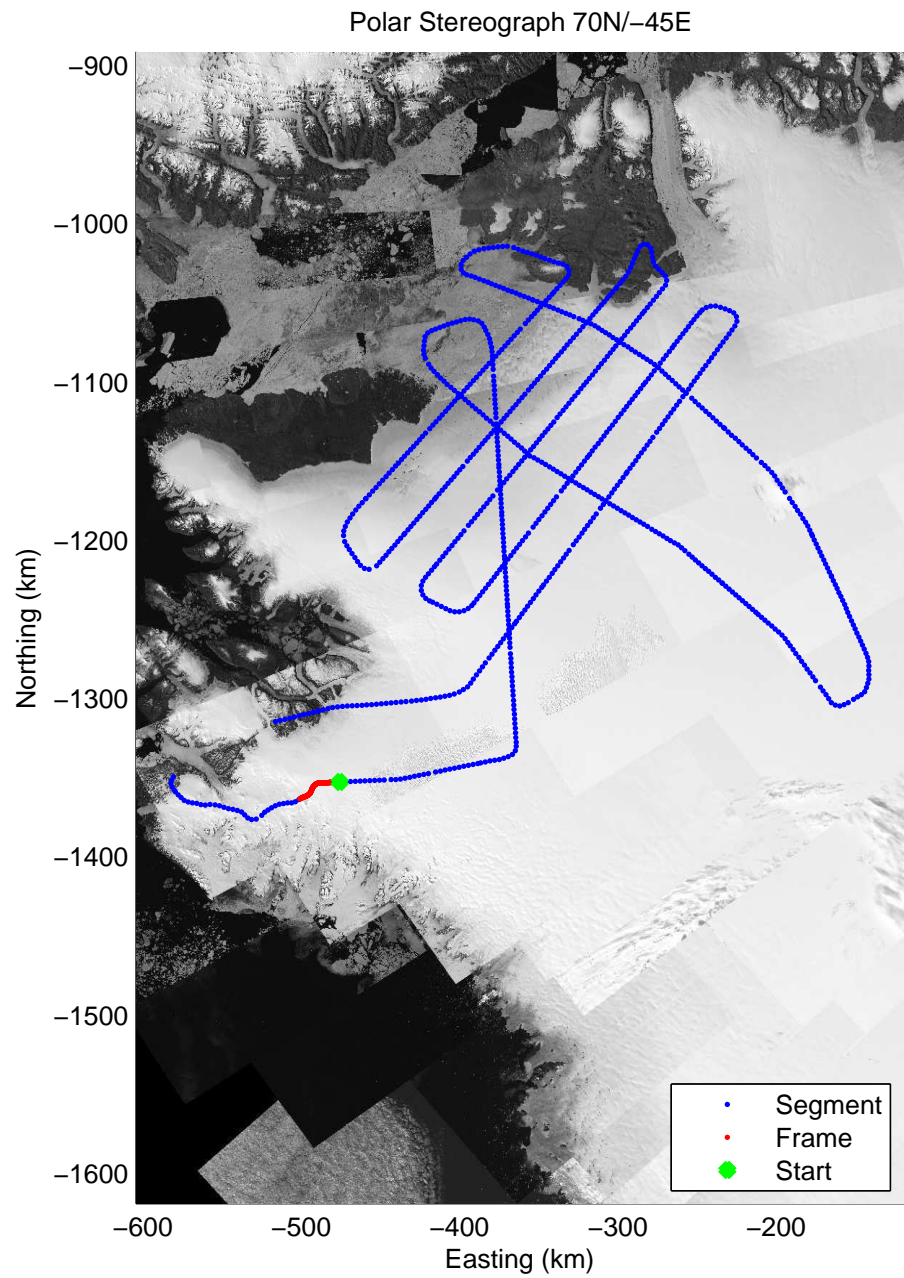

29.96 km
77.023 N
62.396 W

Data Frame ID: 20120511_01_094

Data Frame ID: 20120511_01_095

Data Frame ID: 20120511_01_096

0.00 km
76.803 N
64.555 W

5.99 km
76.783 N
64.772 W

11.99 km
76.763 N
64.990 W

distance
latitude
longitude