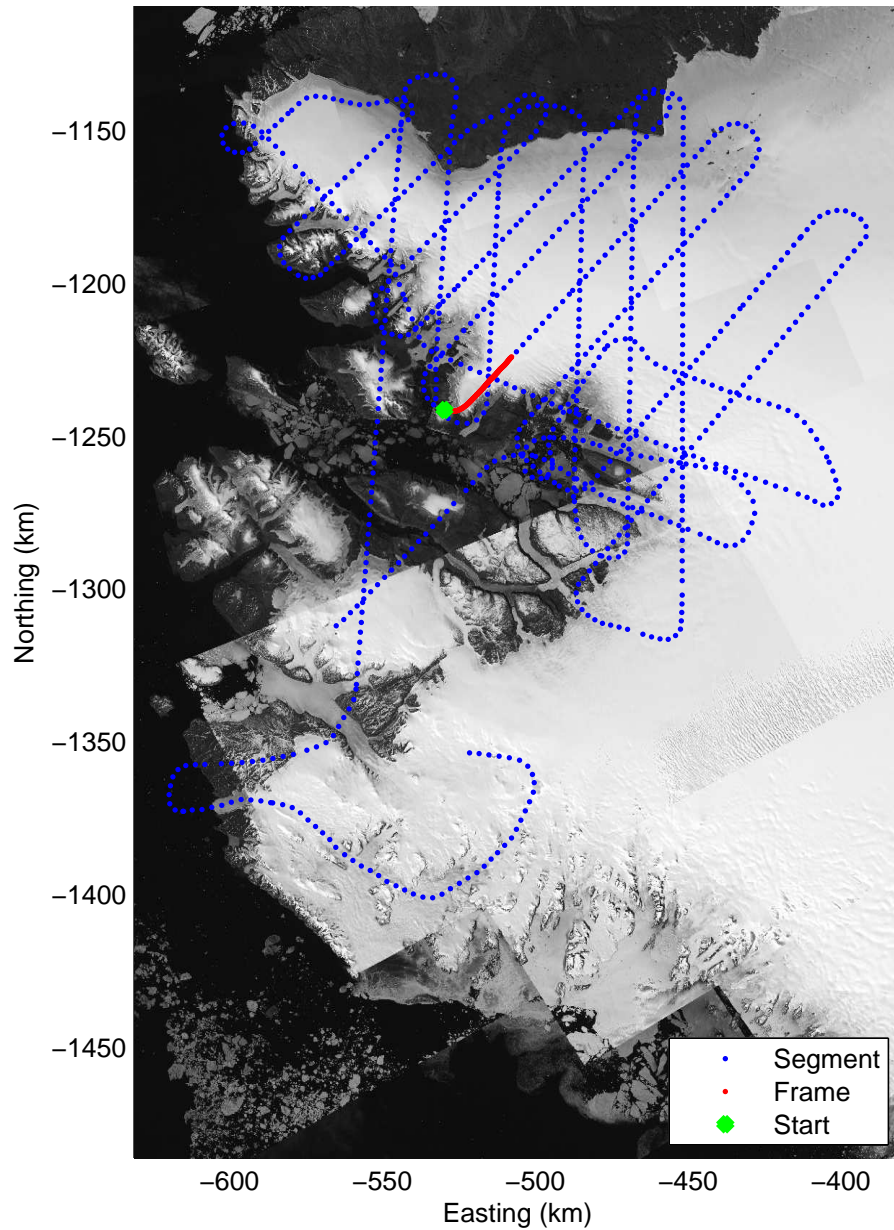

6.01 km  
77.725 N  
68.550 W

11.99 km  
77.675 N  
68.634 W

distance  
latitude  
longitude

17.98 km  
77.623 N  
68.614 W

23.97 km  
77.584 N  
68.446 W

29.96 km  
77.577 N  
68.203 W

Polar Stereograph 70N/-45E