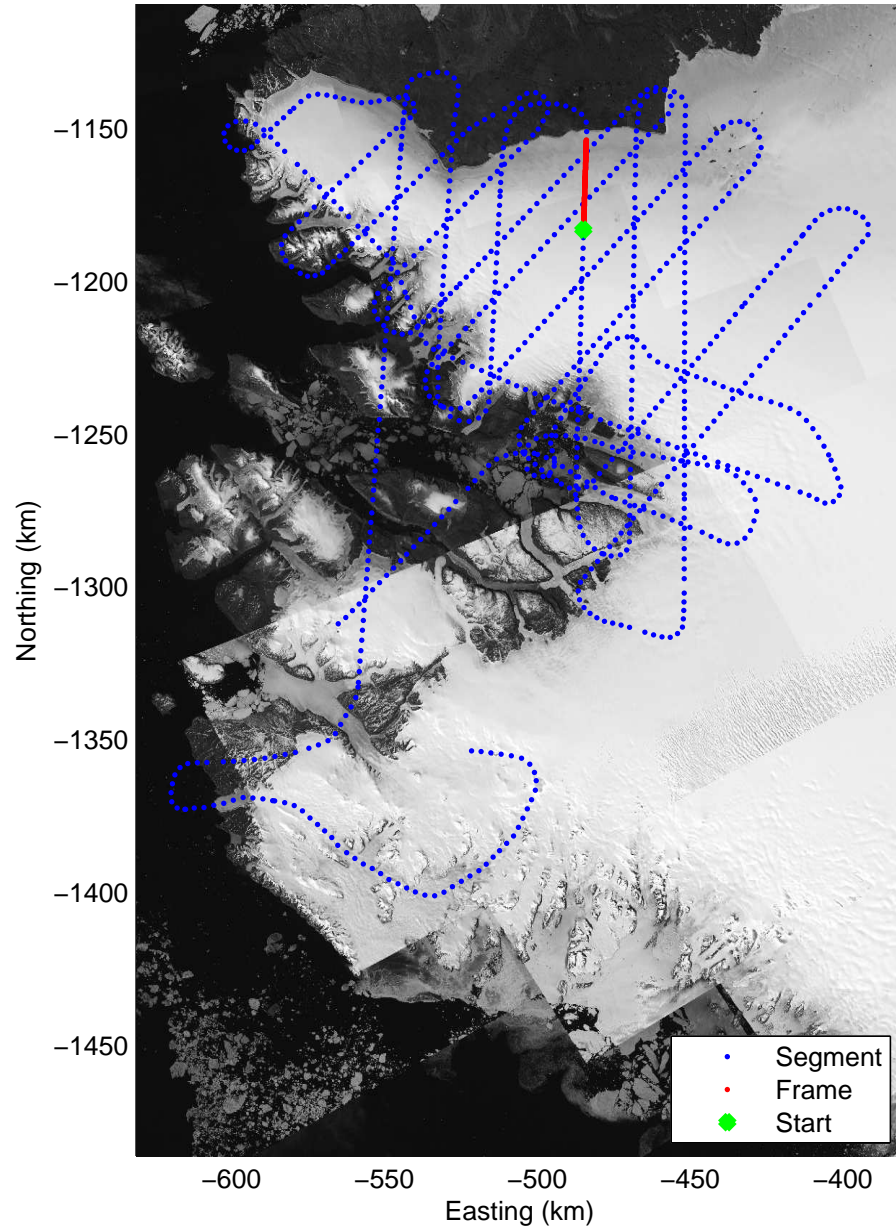

Polar Stereograph 70N/-45E

Data Frame ID: 20120510\_01\_081

Polar Stereograph 70N/-45E

Data Frame ID: 20120510\_01\_082

0.00 km	6.00 km	12.00 km	distance	18.00 km	23.98 km	29.97 km
78.227 N	78.277 N	78.327 N	latitude	78.377 N	78.427 N	78.477 N
67.386 W	67.478 W	67.573 W	longitude	67.666 W	67.762 W	67.858 W