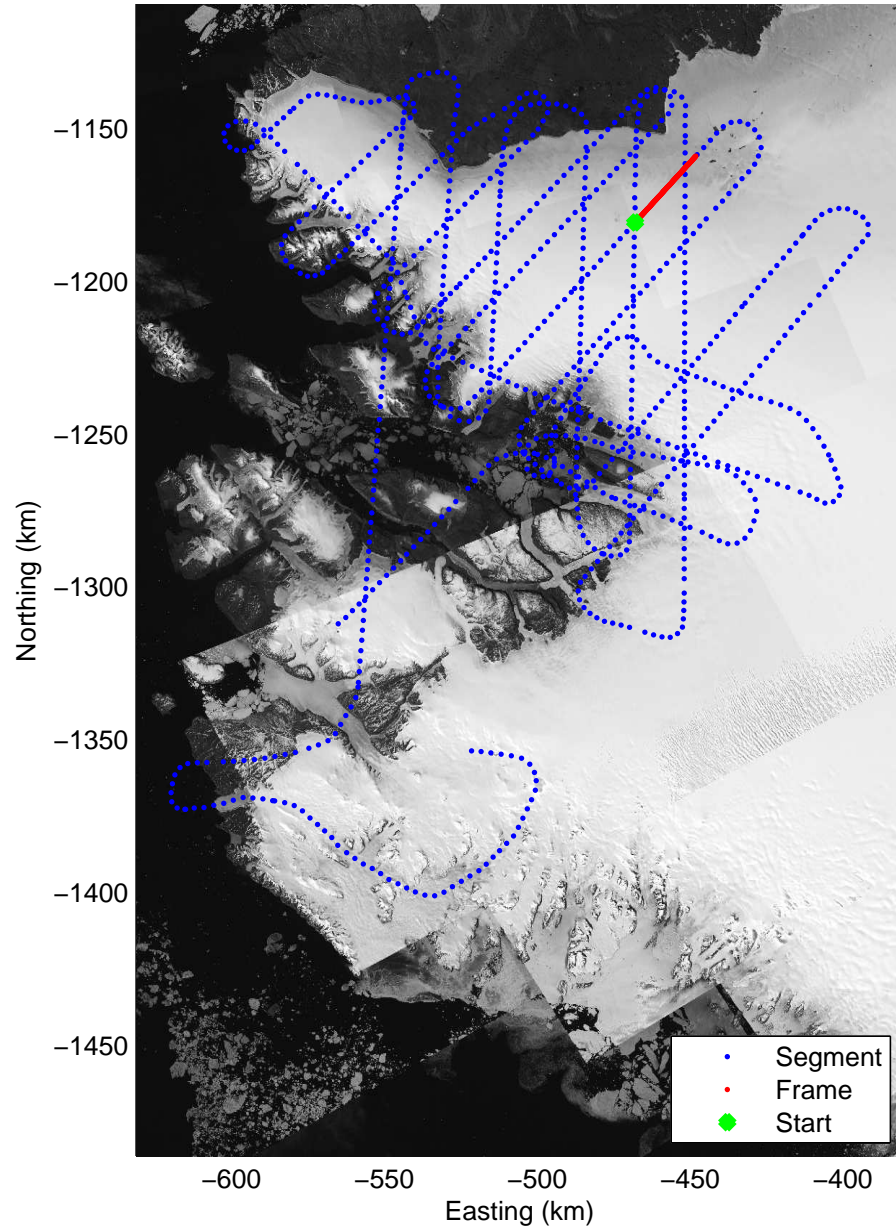

24.00 km  
78.003 N  
67.271 W

29.97 km  
78.053 N  
67.182 W

Polar Stereograph 70N/-45E

Data Frame ID: 20120510\_01\_047

Polar Stereograph 70N/-45E

Data Frame ID: 20120510\_01\_048

Data Frame ID: 20120510\_01\_049