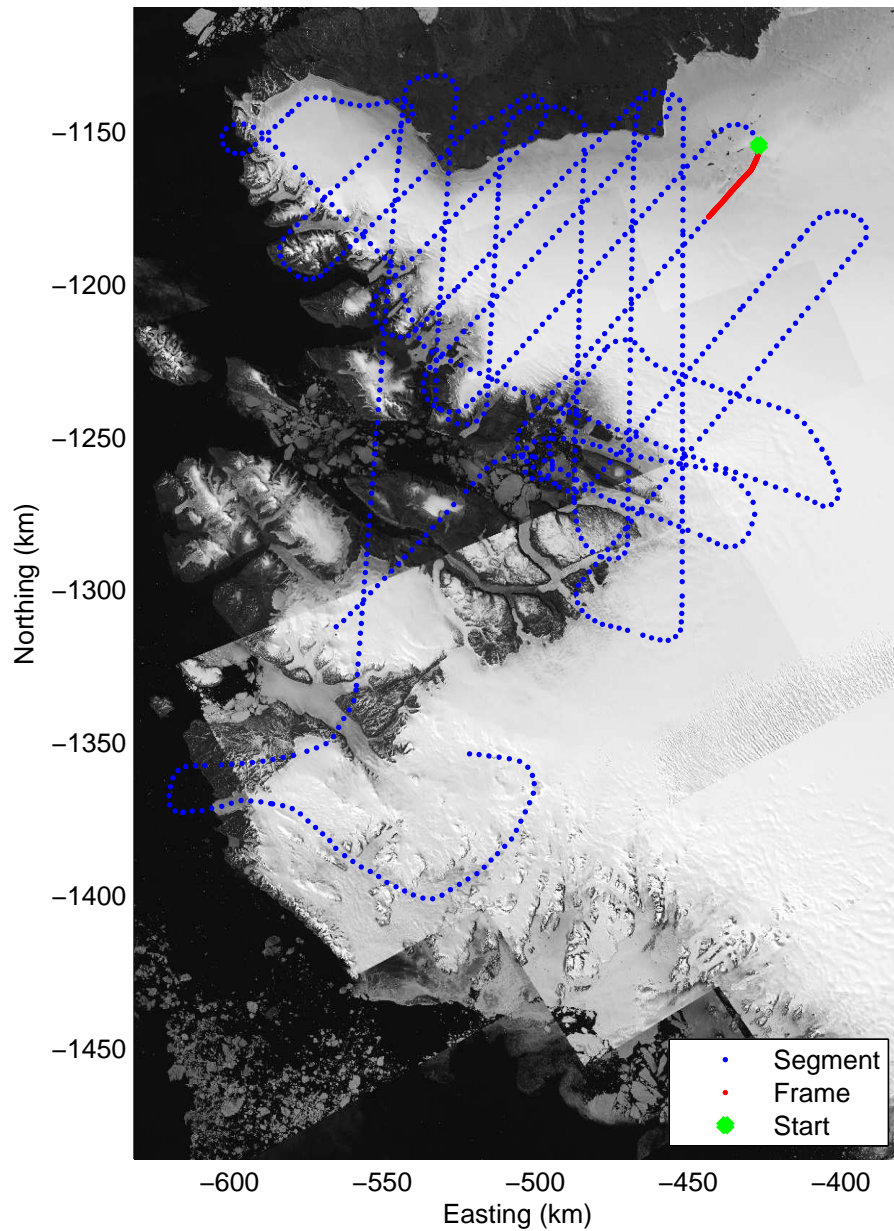

Polar Stereograph 70N/-45E