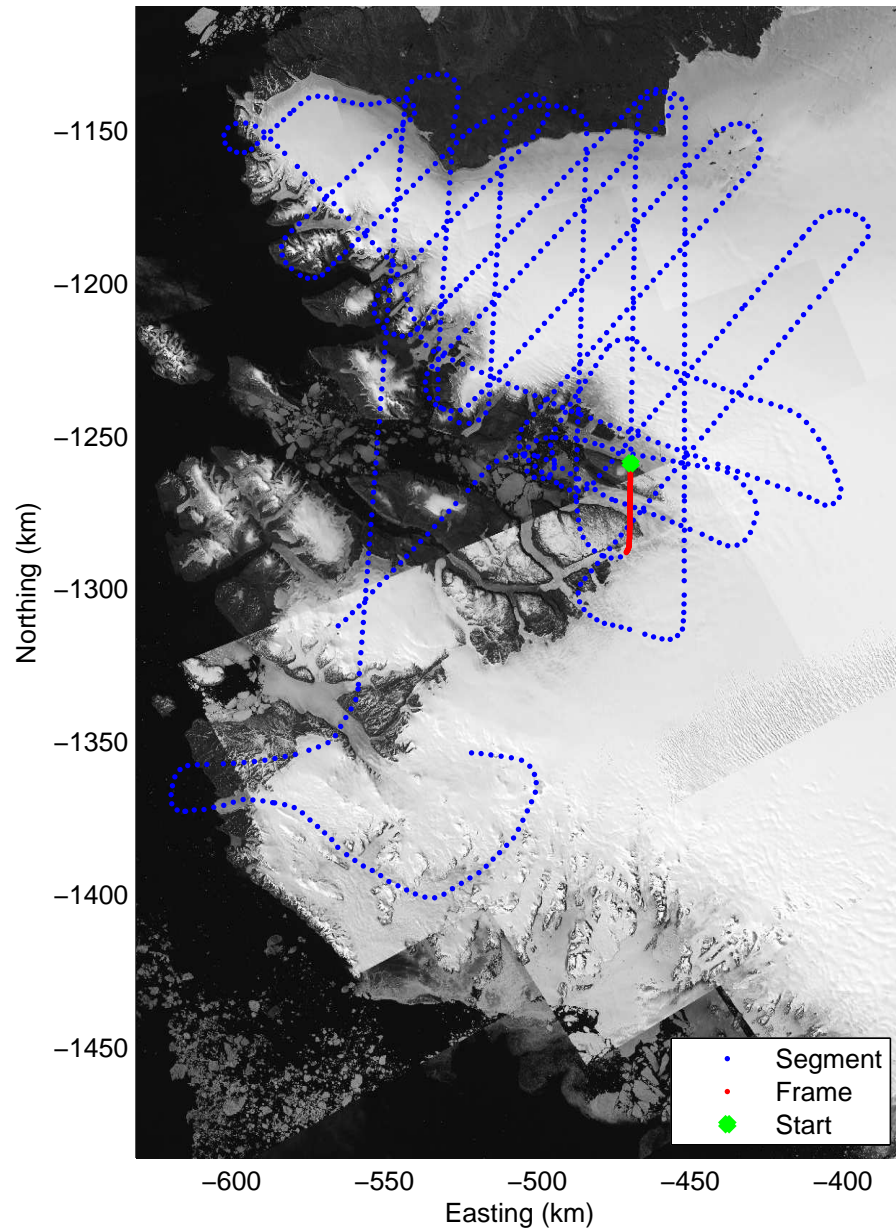

Polar Stereograph 70N/-45E

Data Frame ID: 20120510\_01\_077

0.00 km  
77.634 N  
65.549 W

6.00 km  
77.584 N  
65.464 W

12.00 km  
77.533 N  
65.381 W

distance  
latitude  
longitude

17.99 km  
77.482 N  
65.299 W