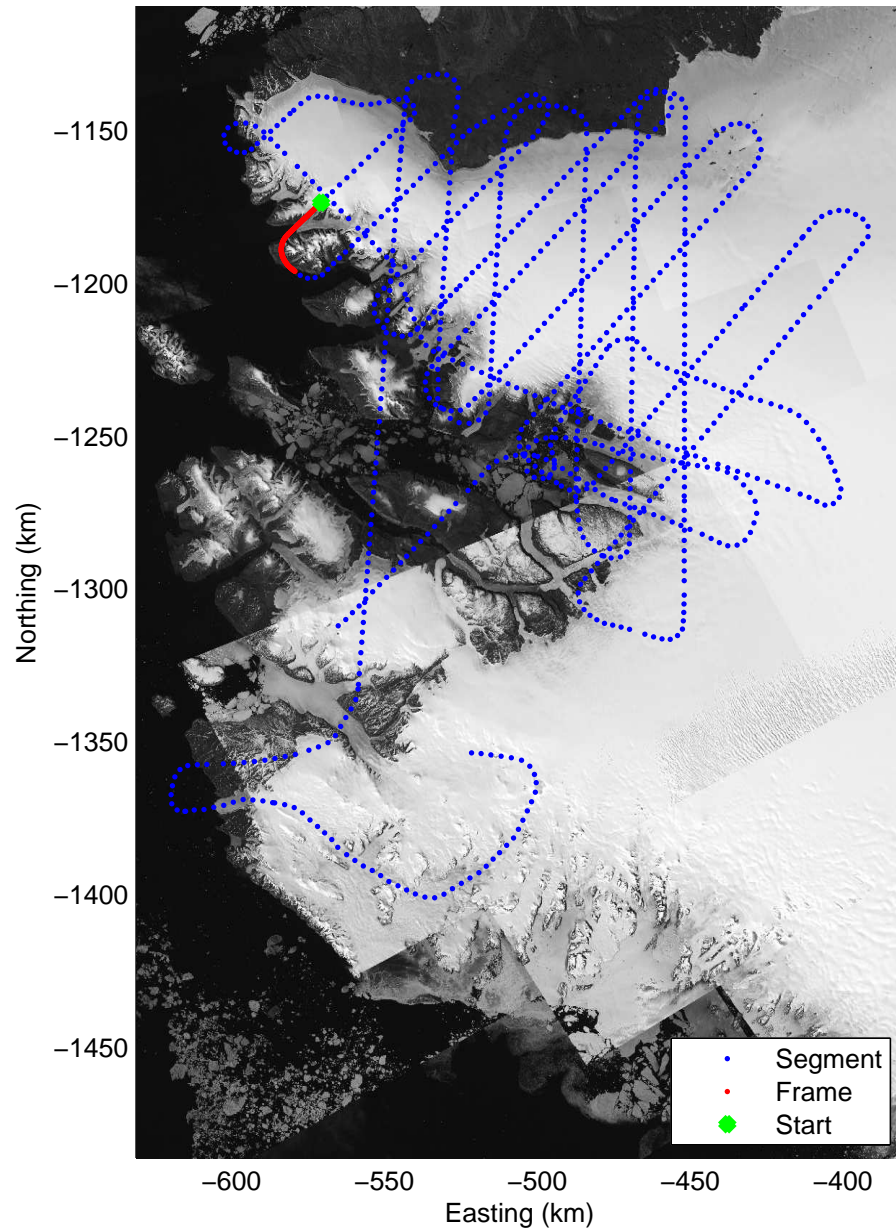

Polar Stereograph 70N/-45E