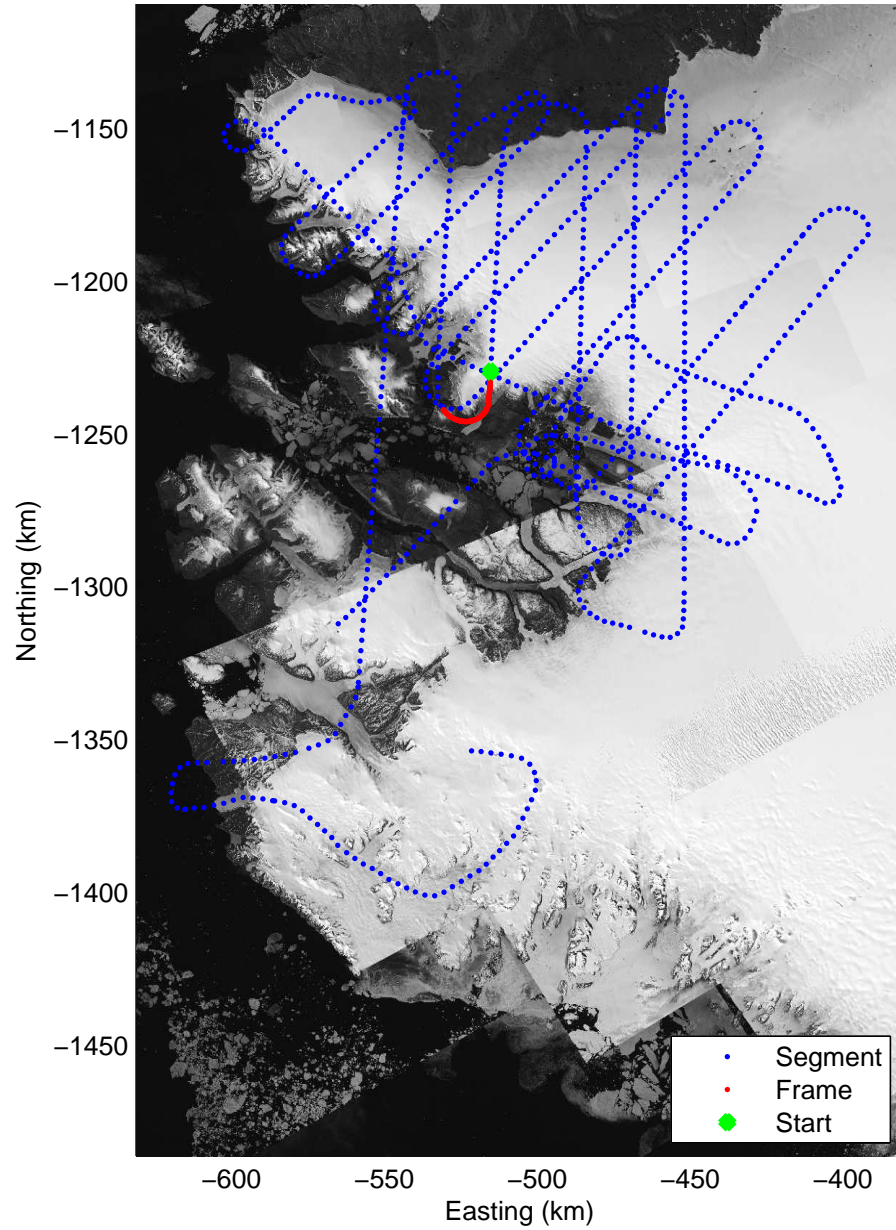

Polar Stereograph 70N/-45E