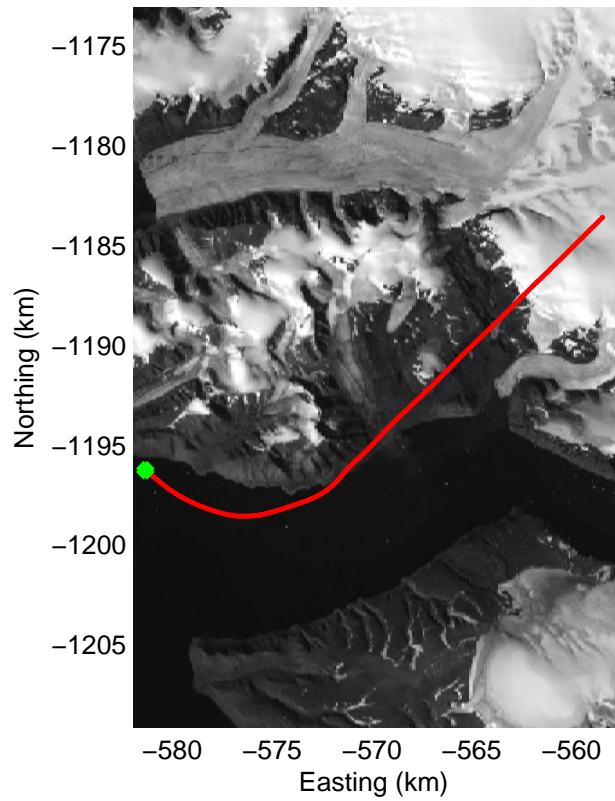

Data Frame ID: 20120510\_01\_027

Polar Stereograph 70N/-45E

Data Frame ID: 20120510\_01\_028

0.00 km	6.02 km	12.00 km	distance	18.00 km	23.99 km	29.97 km
77.984 N	77.934 N	77.883 N	latitude	77.832 N	77.785 N	77.765 N
71.028 W	71.117 W	71.206 W	longitude	71.273 W	71.165 W	70.934 W