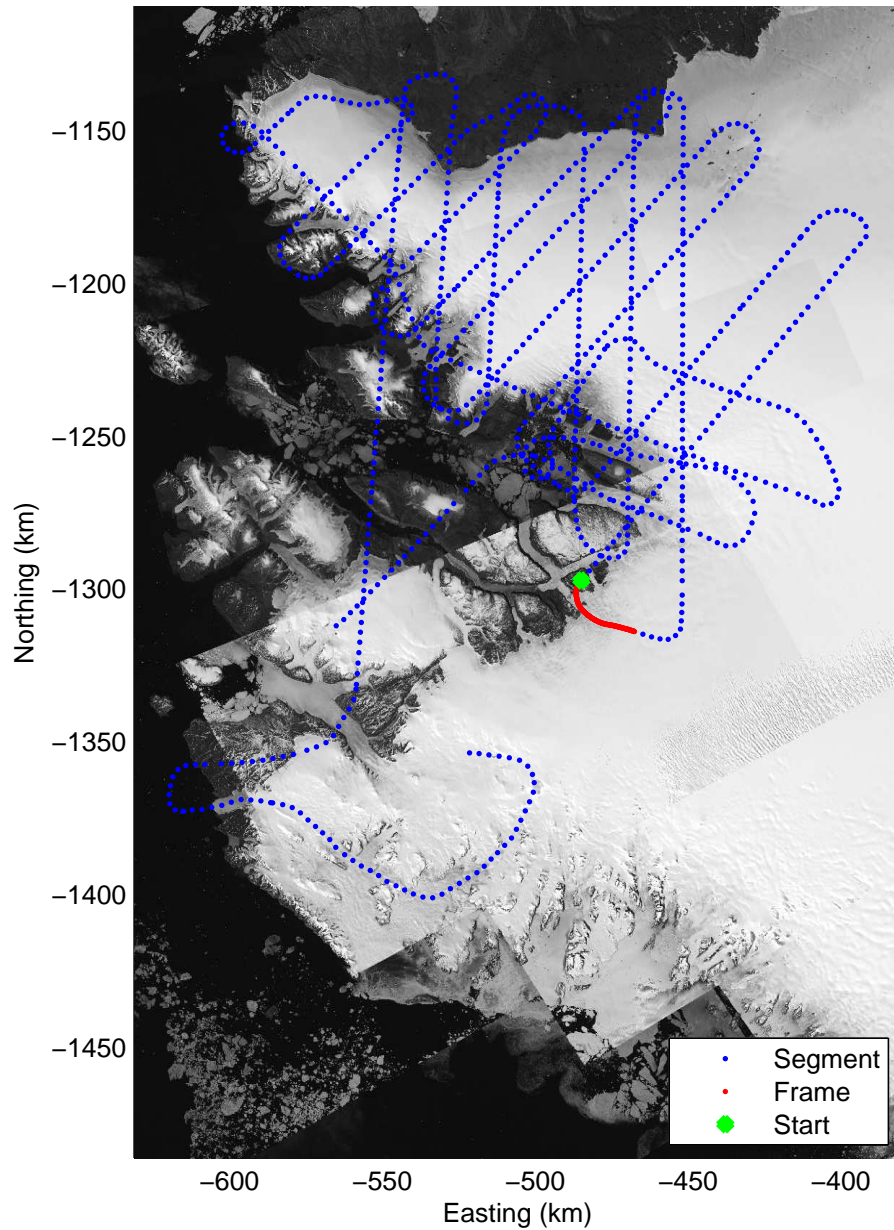

17.98 km  
77.359 N  
65.429 W

23.98 km  
77.308 N  
65.509 W

29.96 km  
77.258 N  
65.589 W

Polar Stereograph 70N/-45E

Data Frame ID: 20120510\_01\_065

Data Frame ID: 20120510\_01\_066

Data Frame ID: 20120510\_01\_067