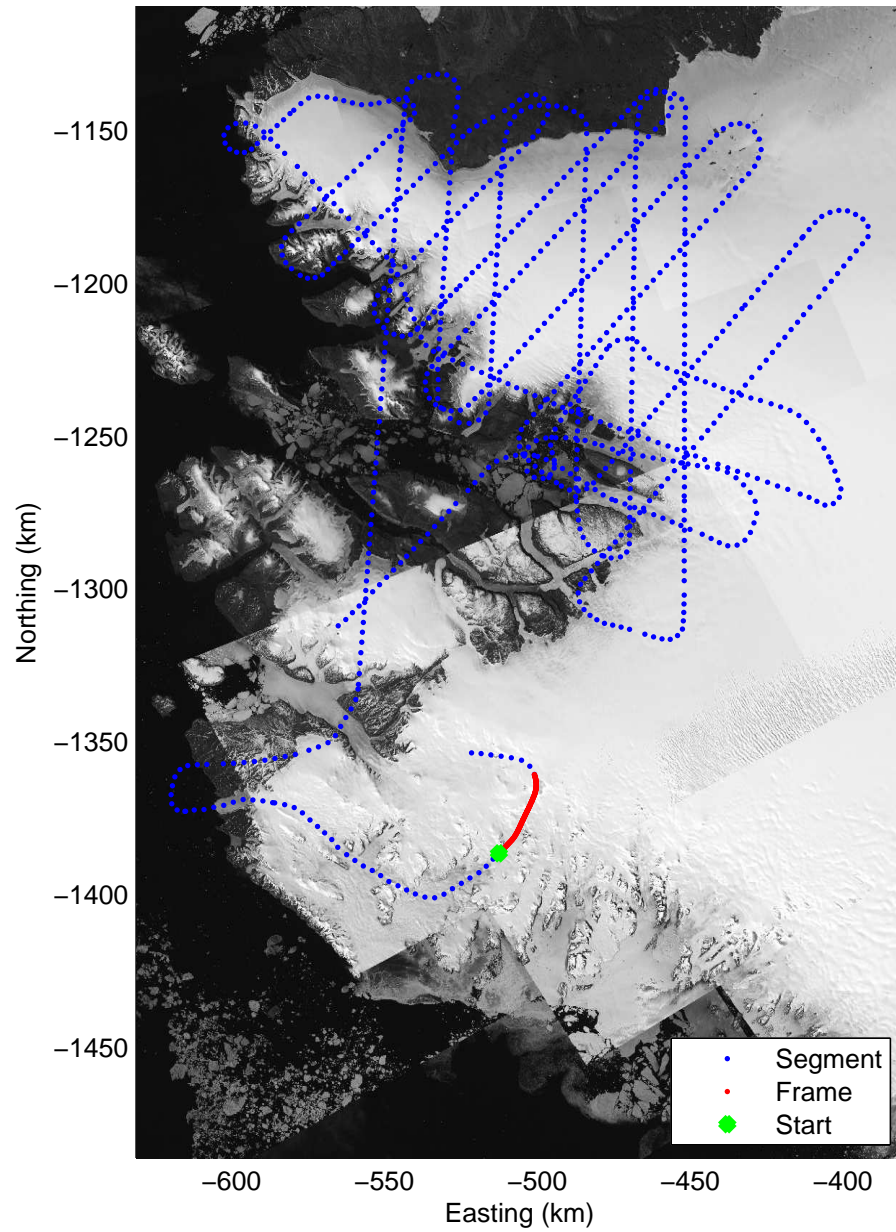

Polar Stereograph 70N/-45E