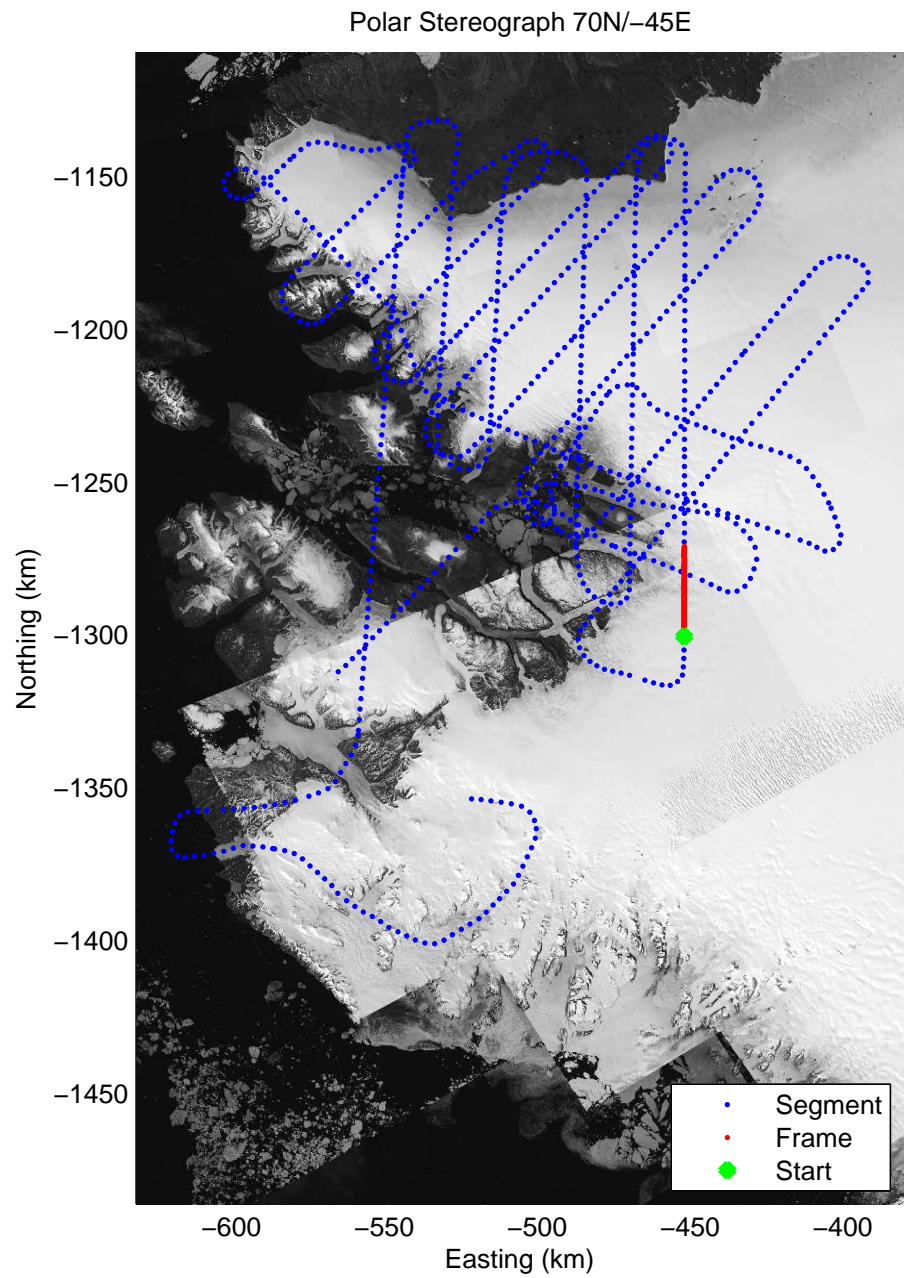

17.98 km  
77.359 N  
65.429 W

23.98 km  
77.308 N  
65.509 W

29.96 km  
77.258 N  
65.589 W

Polar Stereograph 70N/-45E

Data Frame ID: 20120510\_01\_065

Data Frame ID: 20120510\_01\_066

Data Frame ID: 20120510\_01\_067