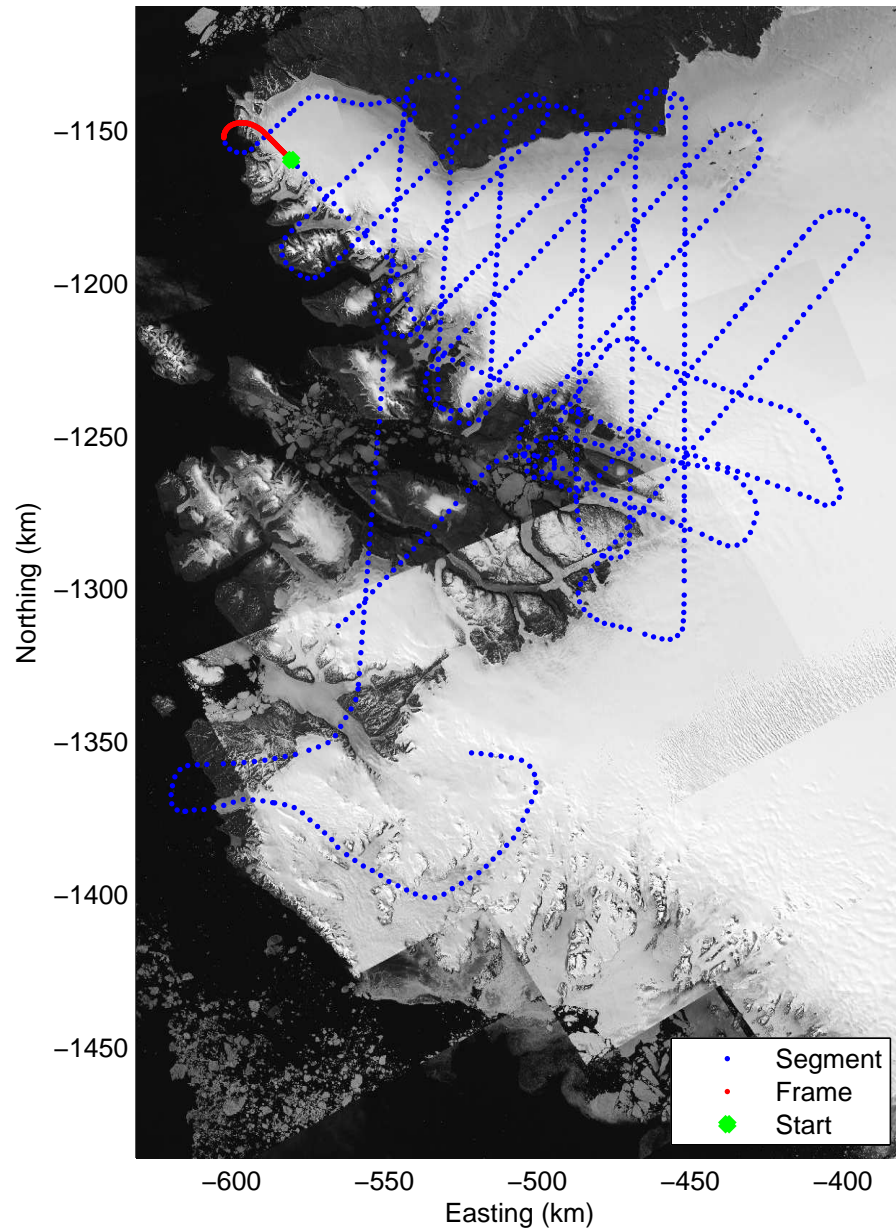

6.00 km  
77.987 N  
70.711 W

11.99 km  
78.005 N  
70.954 W

distance  
latitude  
longitude

17.99 km  
78.023 N  
71.198 W

23.98 km  
78.041 N  
71.442 W

29.95 km  
78.058 N  
71.686 W

Polar Stereograph 70N/-45E