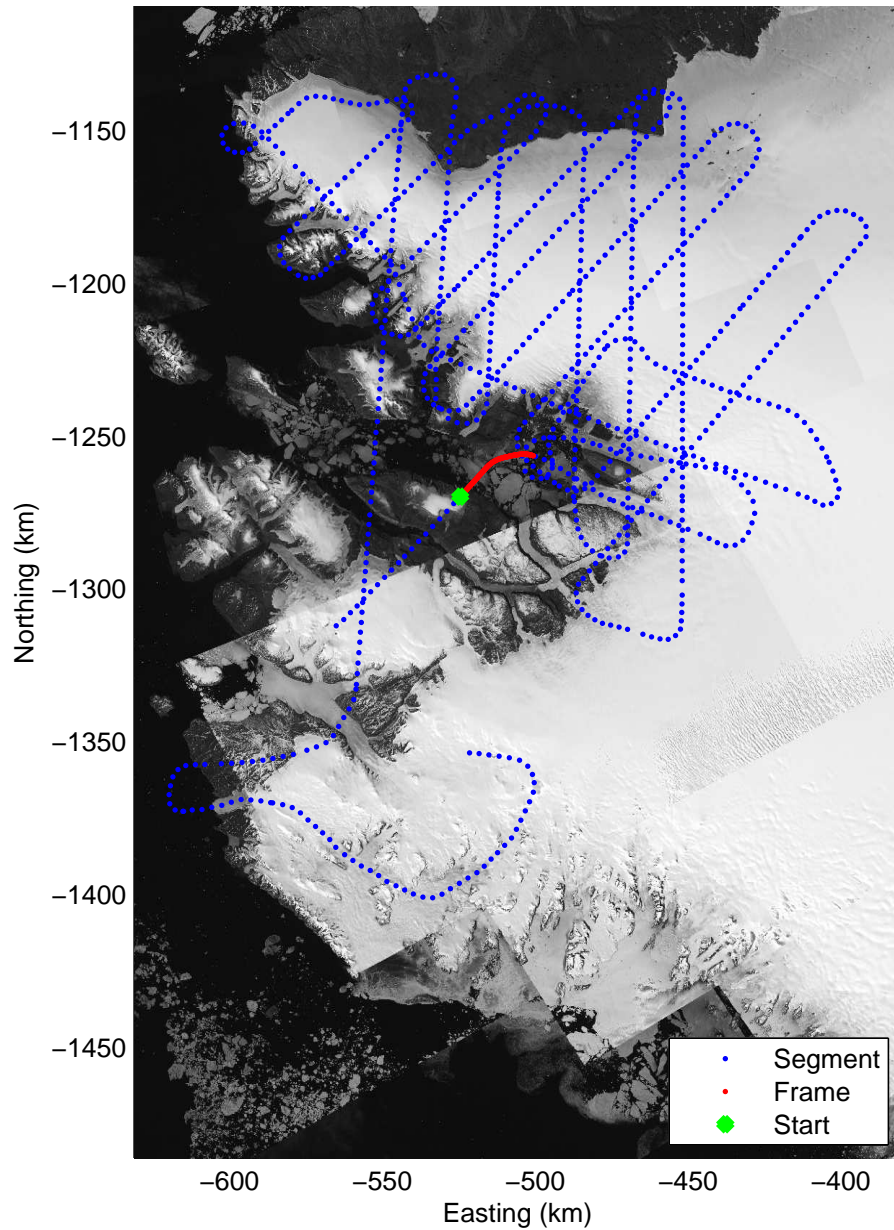

Polar Stereograph 70N/-45E