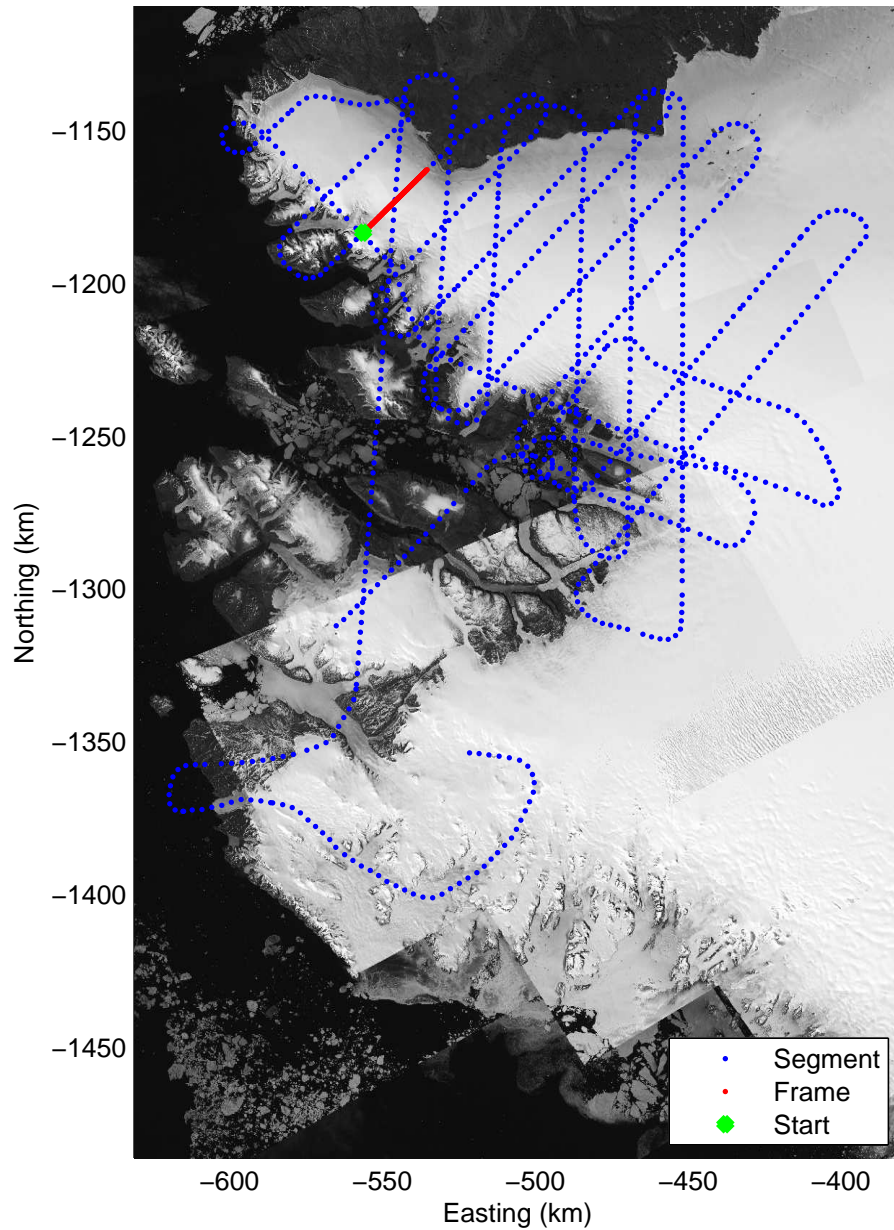

Polar Stereograph 70N/-45E