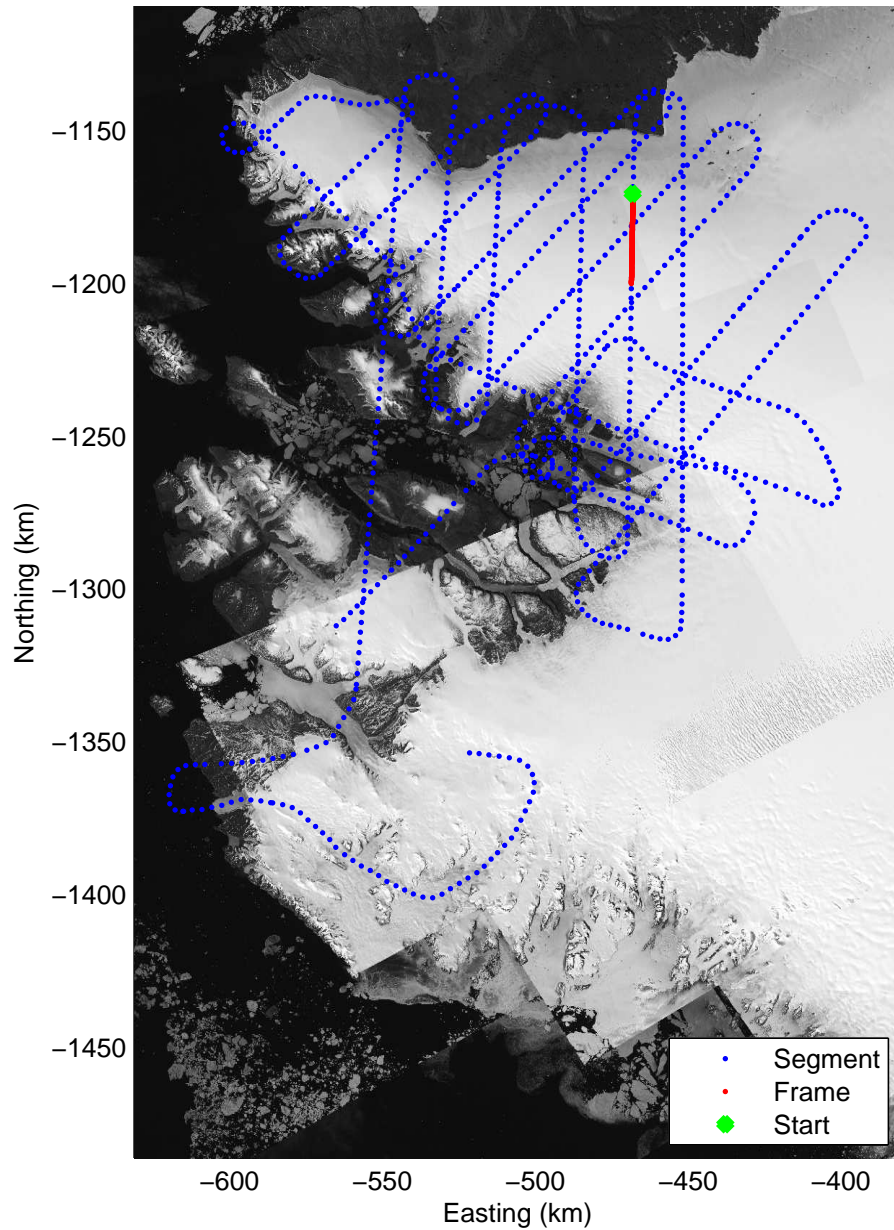

Data Frame ID: 20120510\_01\_071

Data Frame ID: 20120510\_01\_072

Polar Stereograph 70N/-45E

Data Frame ID: 20120510\_01\_073

Polar Stereograph 70N/-45E

Data Frame ID: 20120510\_01\_074

0.00 km  
78.389 N  
66.897 W