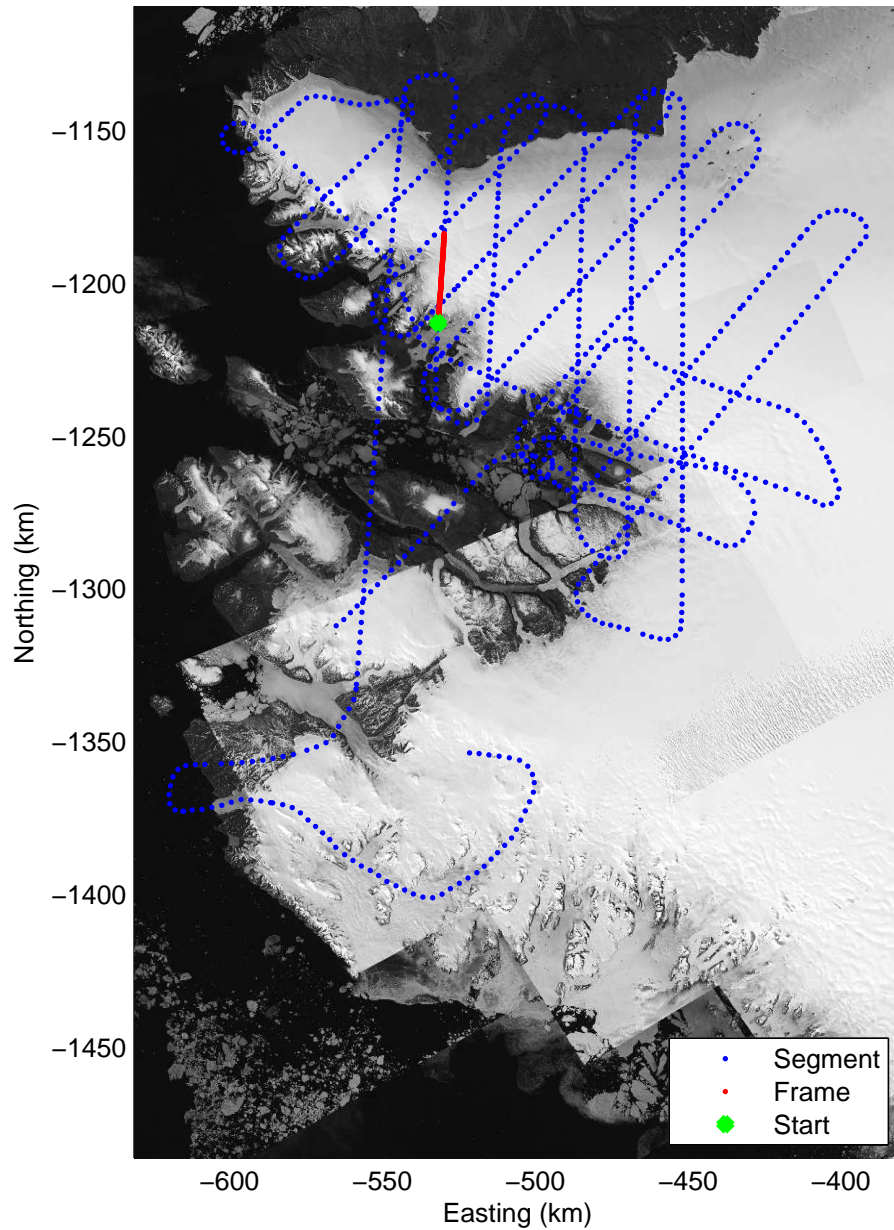

distance  
latitude  
longitude

17.99 km  
77.707 N  
68.591 W

23.97 km  
77.757 N  
68.679 W

29.96 km  
77.807 N  
68.766 W

Polar Stereograph 70N/-45E

Data Frame ID: 20120510\_01\_089

0.00 km	6.01 km	11.99 km	distance	17.98 km	23.98 km	29.96 km
77.808 N	77.858 N	77.909 N	latitude	77.959 N	78.009 N	78.059 N
68.766 W	68.854 W	68.939 W	longitude	69.029 W	69.117 W	69.209 W