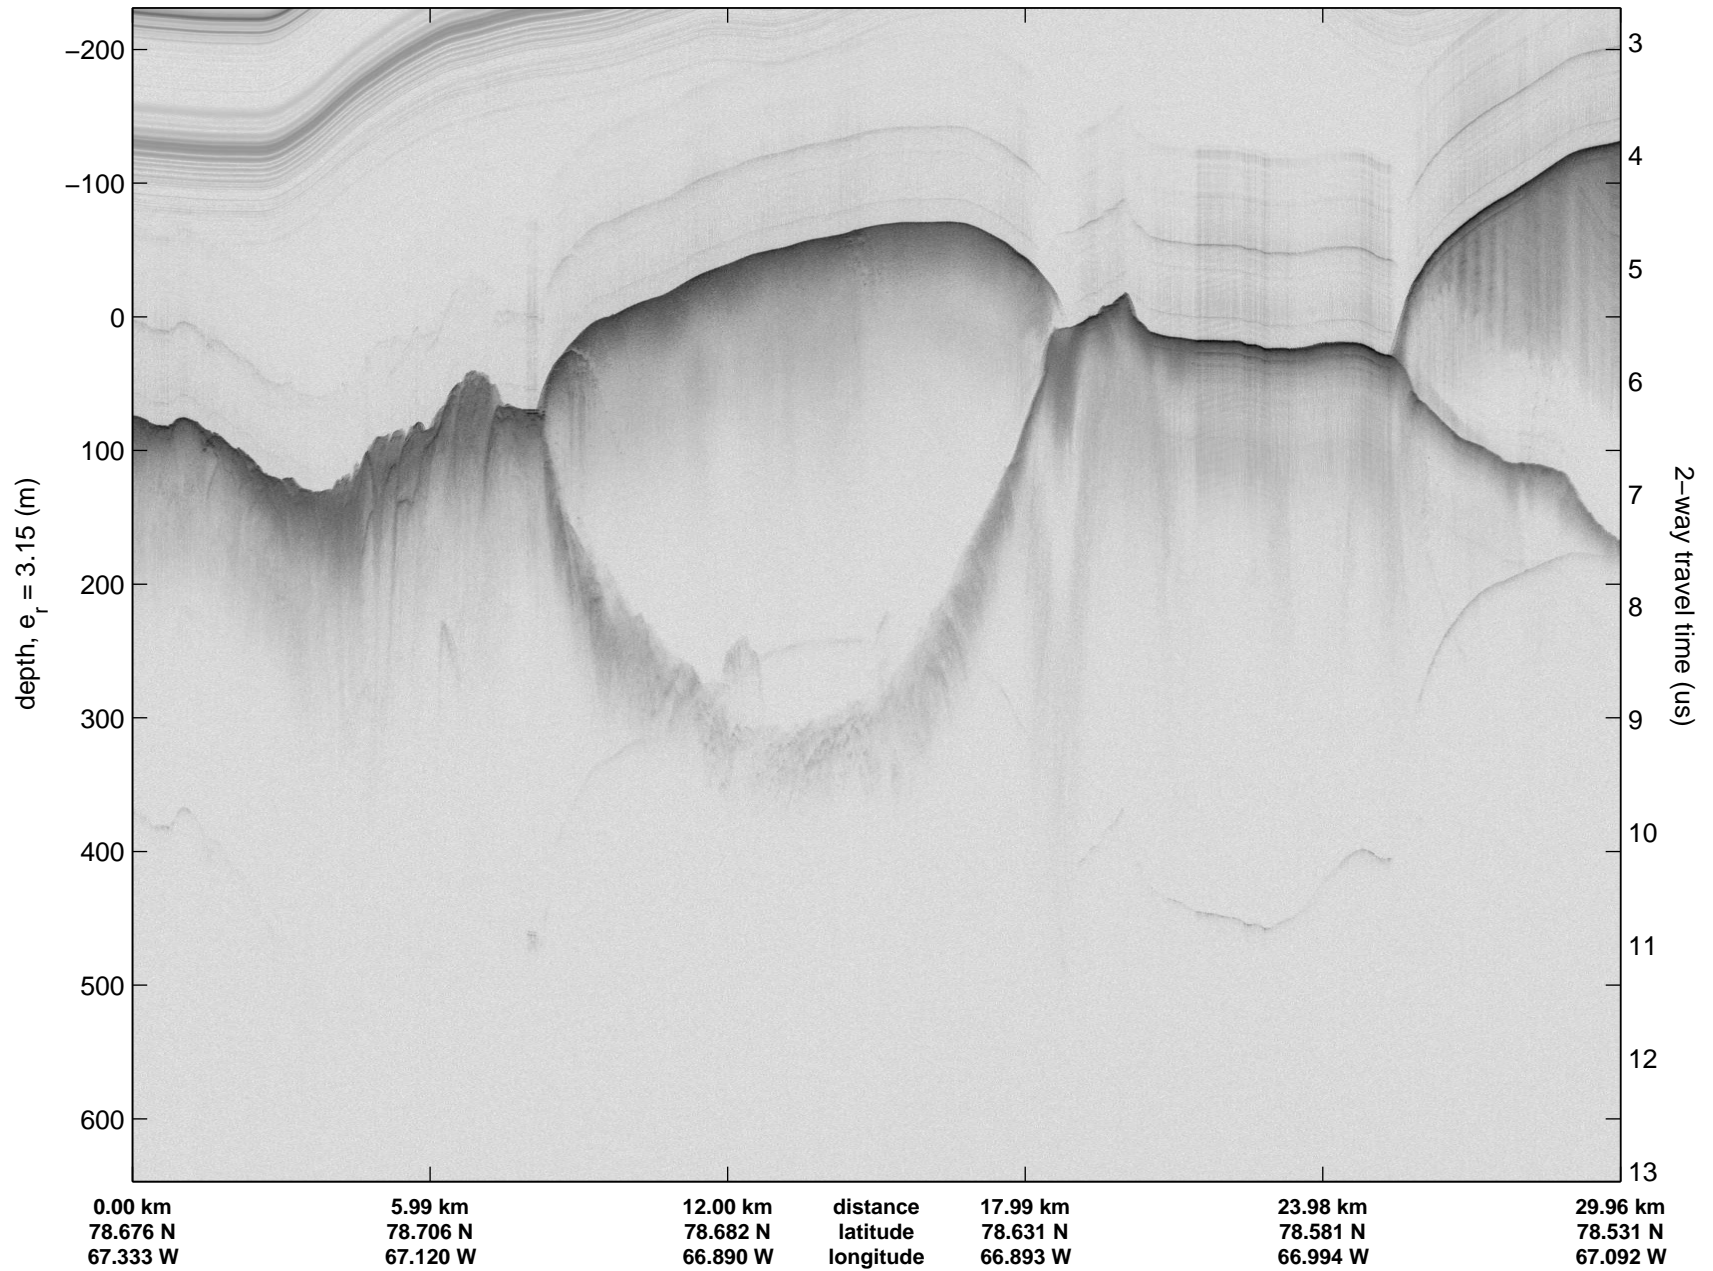

distance  
latitude  
longitude

18.00 km  
78.576 N  
67.533 W

24.00 km  
78.626 N  
67.436 W

29.97 km  
78.676 N  
67.334 W

Data Frame ID: 20120510\_01\_040

Polar Stereograph 70N/-45E

Data Frame ID: 20120510\_01\_041