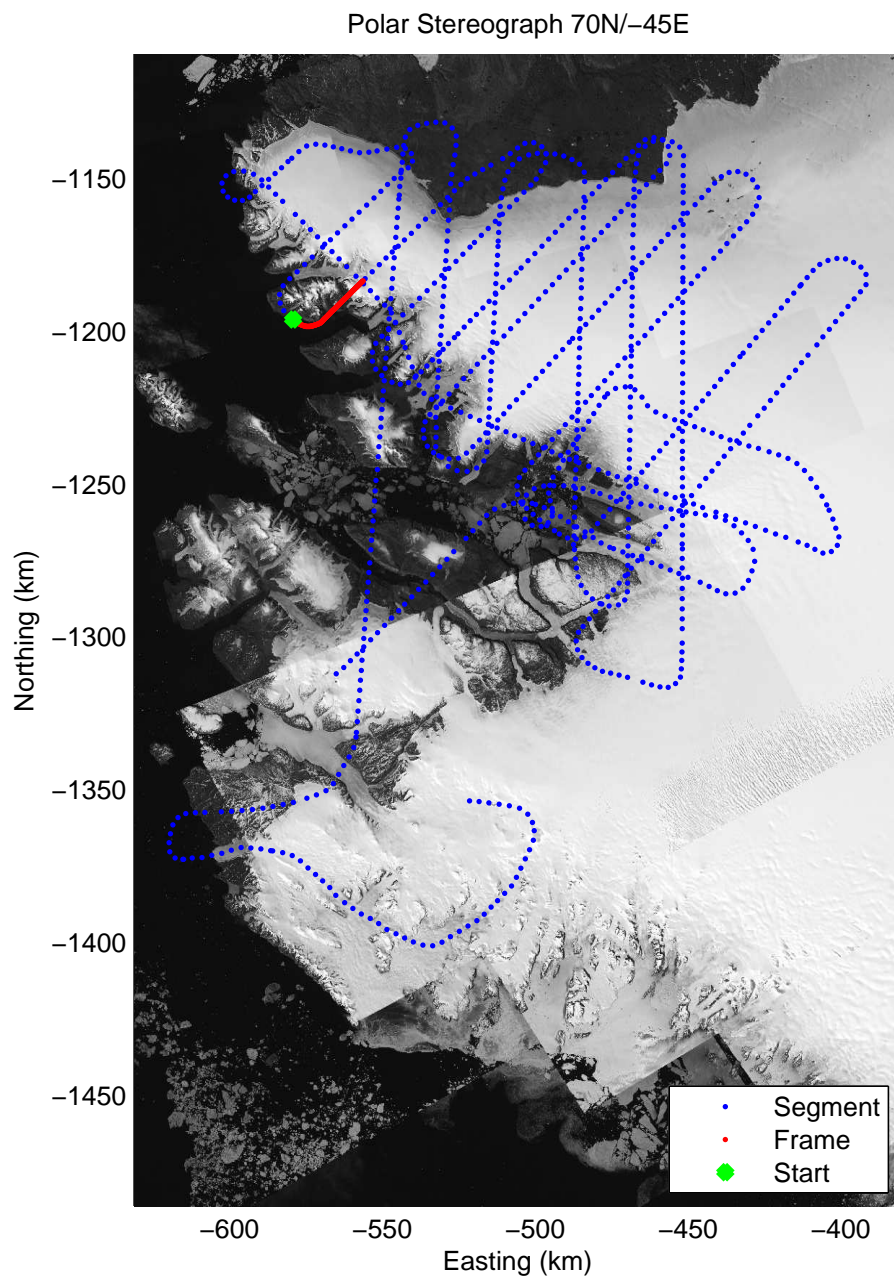

Data Frame ID: 20120510\_01\_027

Polar Stereograph 70N/-45E

Data Frame ID: 20120510\_01\_028

0.00 km	6.02 km	12.00 km	distance	18.00 km	23.99 km	29.97 km
77.984 N	77.934 N	77.883 N	latitude	77.832 N	77.785 N	77.765 N
71.028 W	71.117 W	71.206 W	longitude	71.273 W	71.165 W	70.934 W