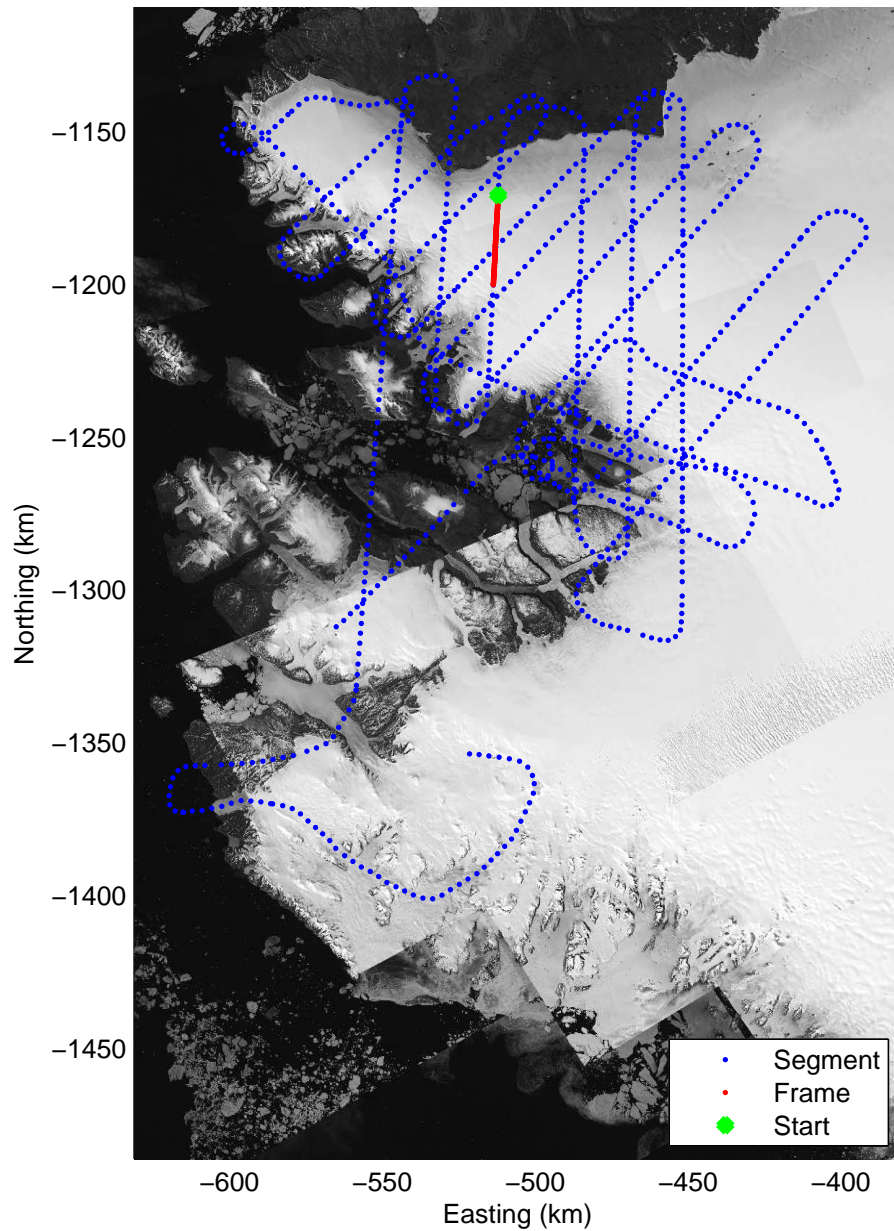

Polar Stereograph 70N/-45E