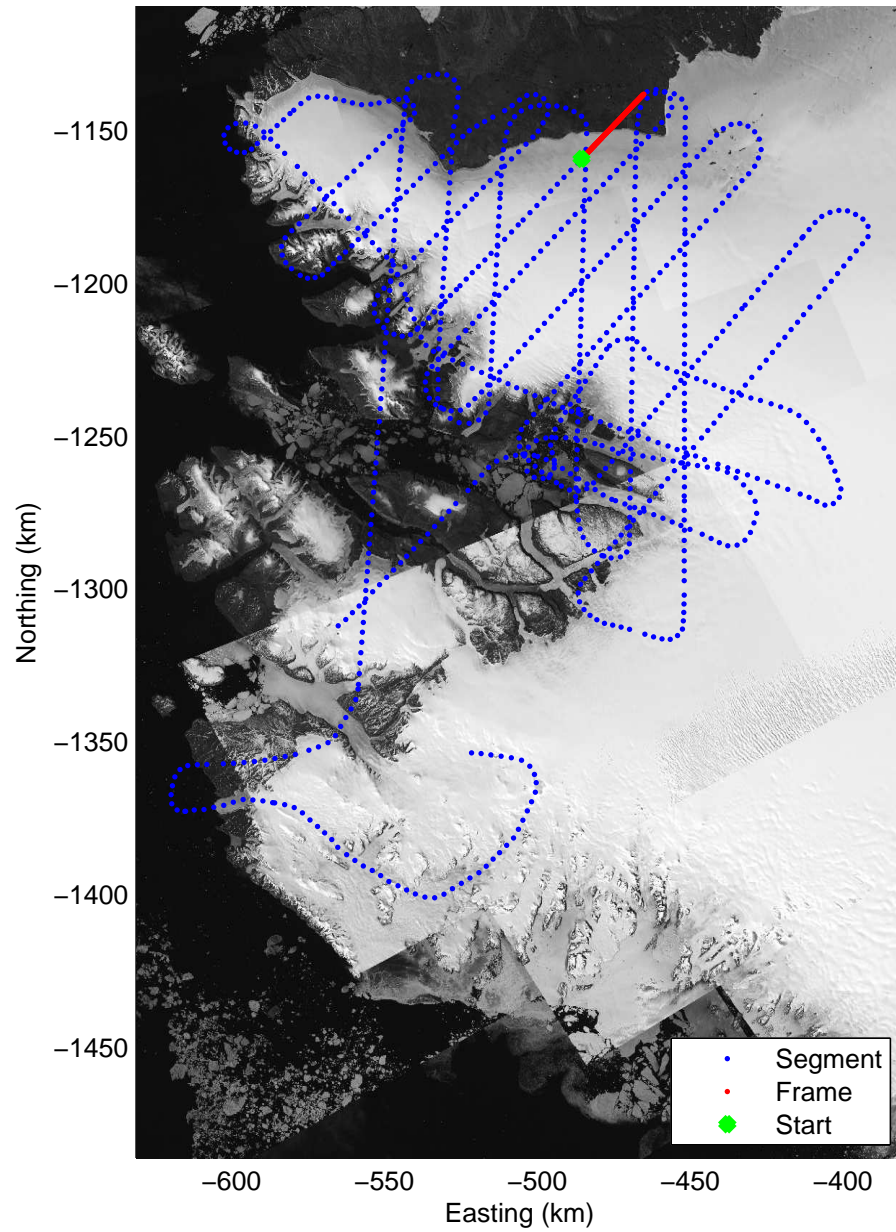

Polar Stereograph 70N/-45E