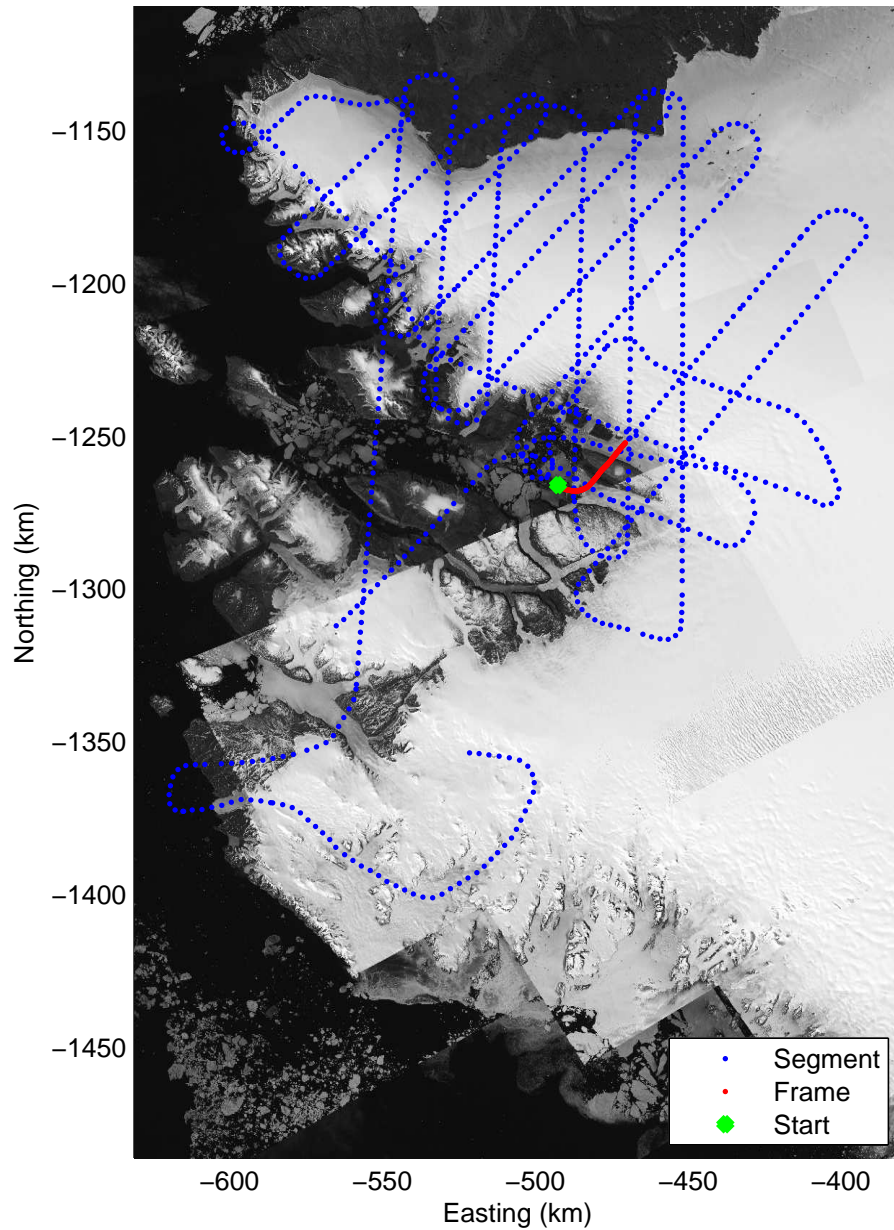

29.96 km  
77.498 N  
66.356 W

Polar Stereograph 70N/-45E

Data Frame ID: 20120510\_01\_055

0.00 km  
77.498 N  
66.355 W

6.00 km  
77.500 N  
66.111 W

11.99 km  
77.536 N  
65.941 W

distance  
latitude  
longitude