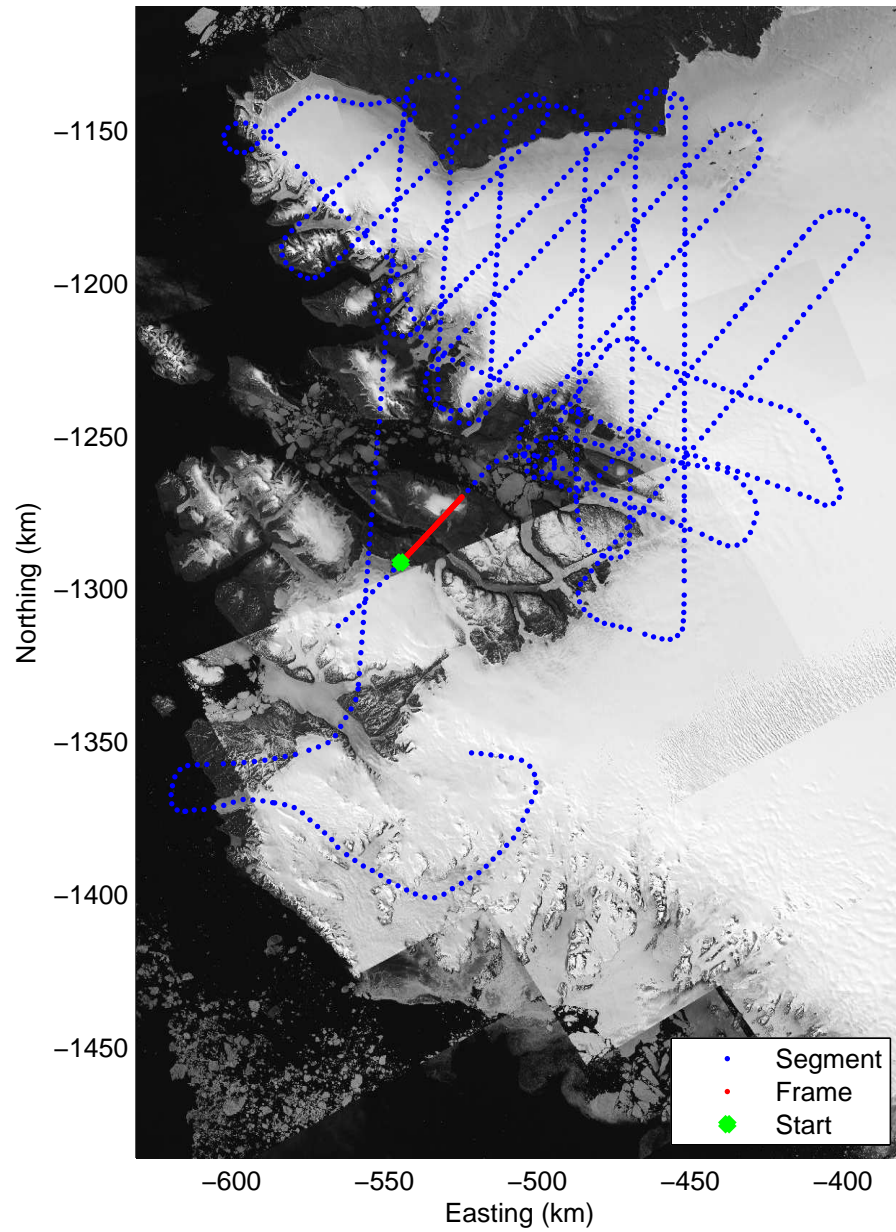

Polar Stereograph 70N/-45E