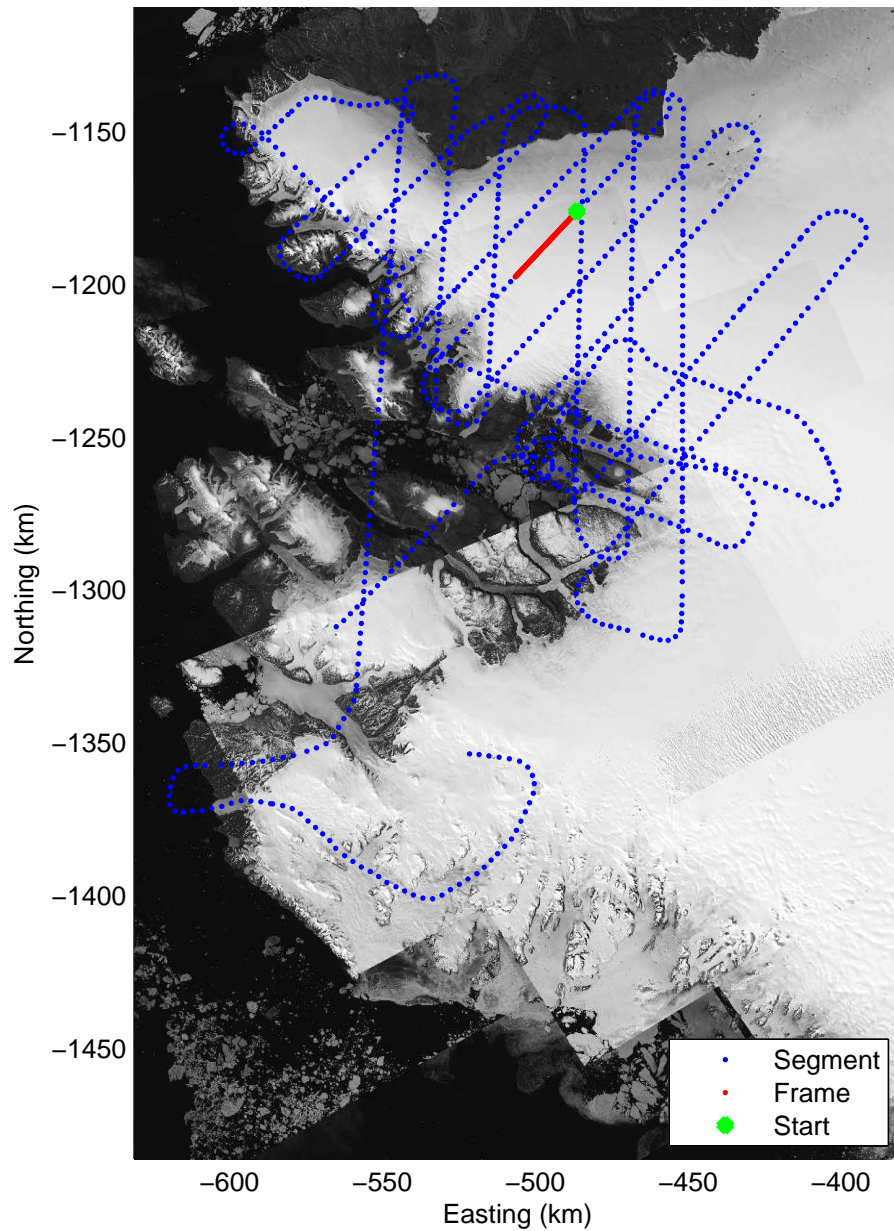

Polar Stereograph 70N/-45E