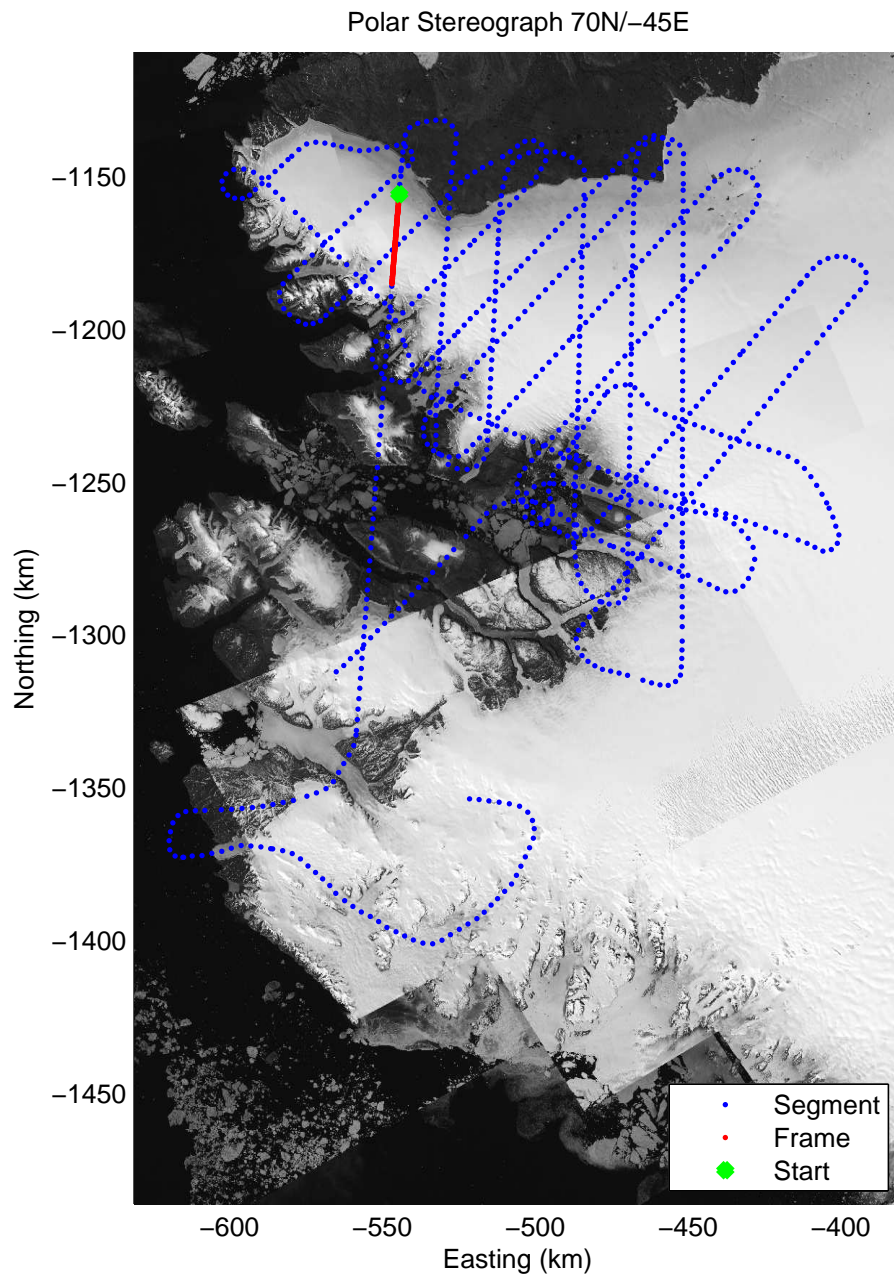

Polar Stereograph 70N/-45E

Data Frame ID: 20120510\_01\_090

Data Frame ID: 20120510\_01\_091

Data Frame ID: 20120510\_01\_092

0.00 km	6.00 km	11.98 km	distance	17.99 km	23.97 km	29.96 km
78.471 N	78.437 N	78.386 N	latitude	78.335 N	78.285 N	78.235 N
70.381 W	70.585 W	70.597 W	longitude	70.508 W	70.414 W	70.323 W