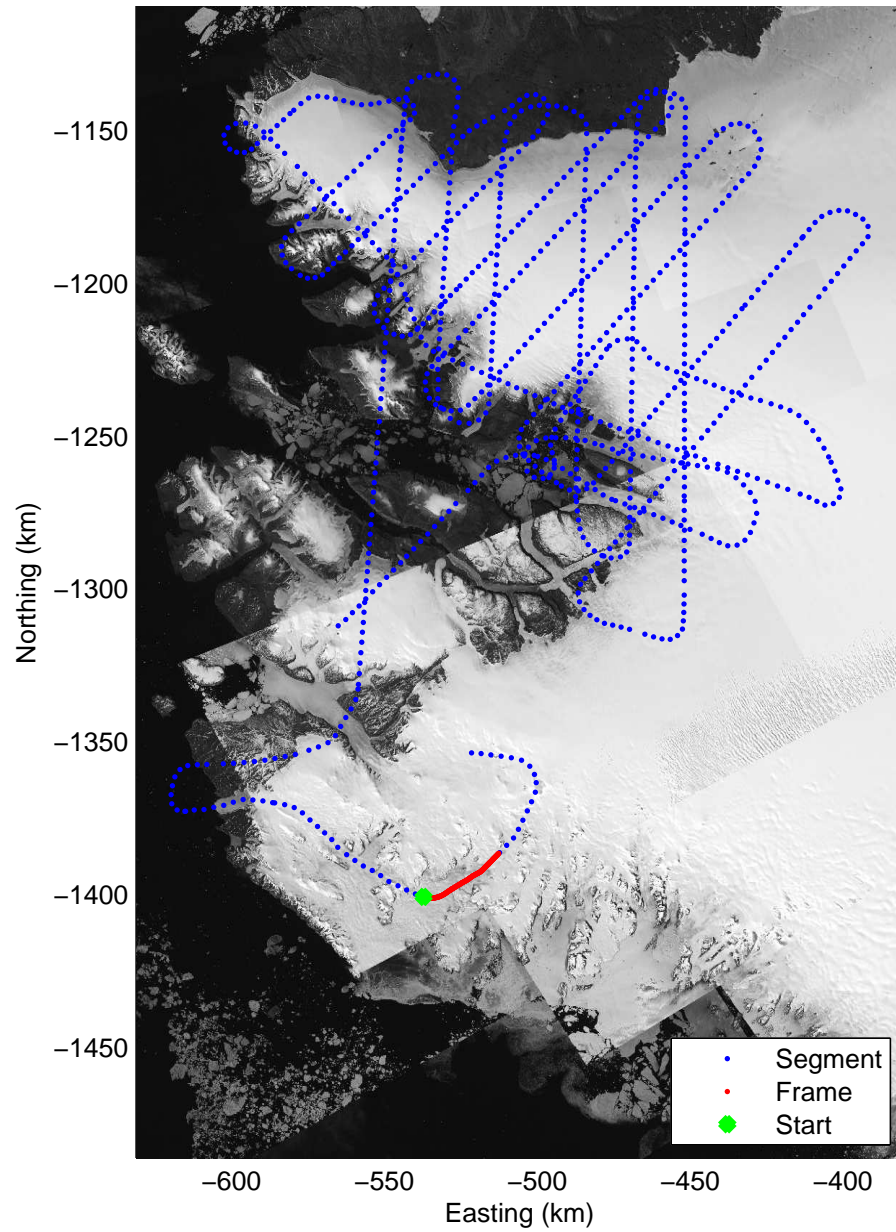

12.00 km  
76.222 N  
66.738 W

distance  
latitude  
longitude

17.99 km  
76.210 N  
66.519 W

23.98 km  
76.207 N  
66.295 W

29.96 km  
76.206 N  
66.070 W

Polar Stereograph 70N/-45E

Data Frame ID: 20120510\_01\_105