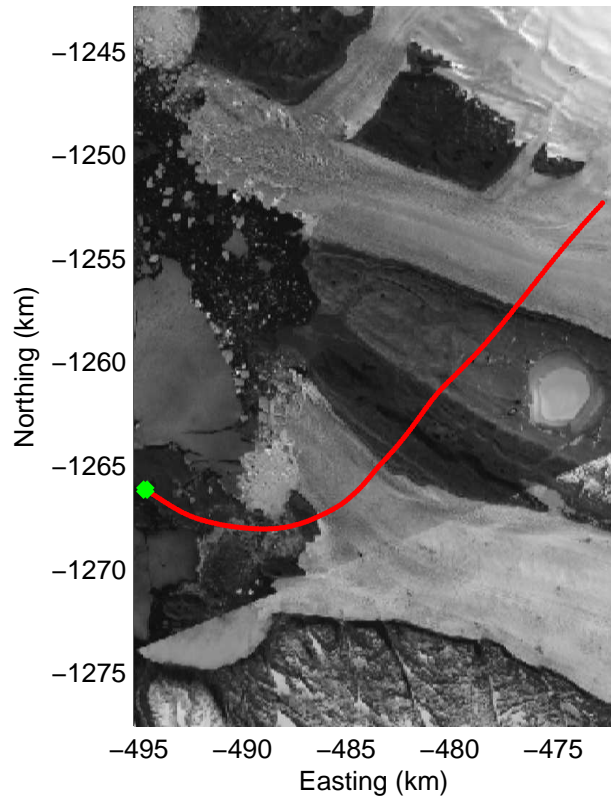

29.96 km  
77.498 N  
66.356 W

Polar Stereograph 70N/-45E

Data Frame ID: 20120510\_01\_055

0.00 km  
77.498 N  
66.355 W

6.00 km  
77.500 N  
66.111 W

11.99 km  
77.536 N  
65.941 W

distance  
latitude  
longitude