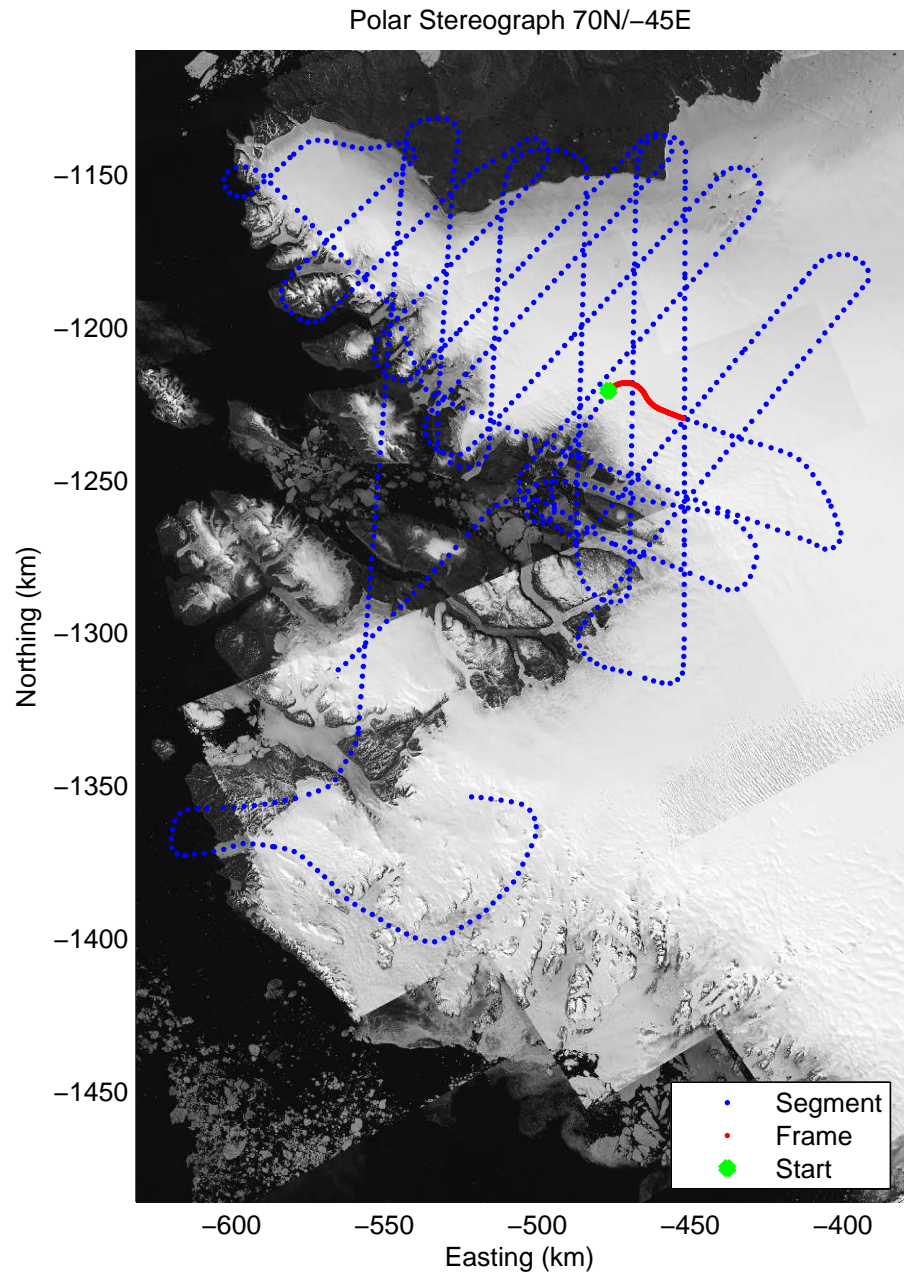

29.95 km  
77.672 N  
66.679 W

Polar Stereograph 70N/-45E

Data Frame ID: 20120510\_01\_011

Data Frame ID: 20120510\_01\_012

0.00 km	6.00 km	12.00 km	distance	18.00 km	24.00 km	29.97 km
77.935 N	77.974 N	77.976 N	latitude	77.947 N	77.939 N	77.938 N
66.429 W	66.262 W	66.012 W	longitude	65.797 W	65.545 W	65.289 W