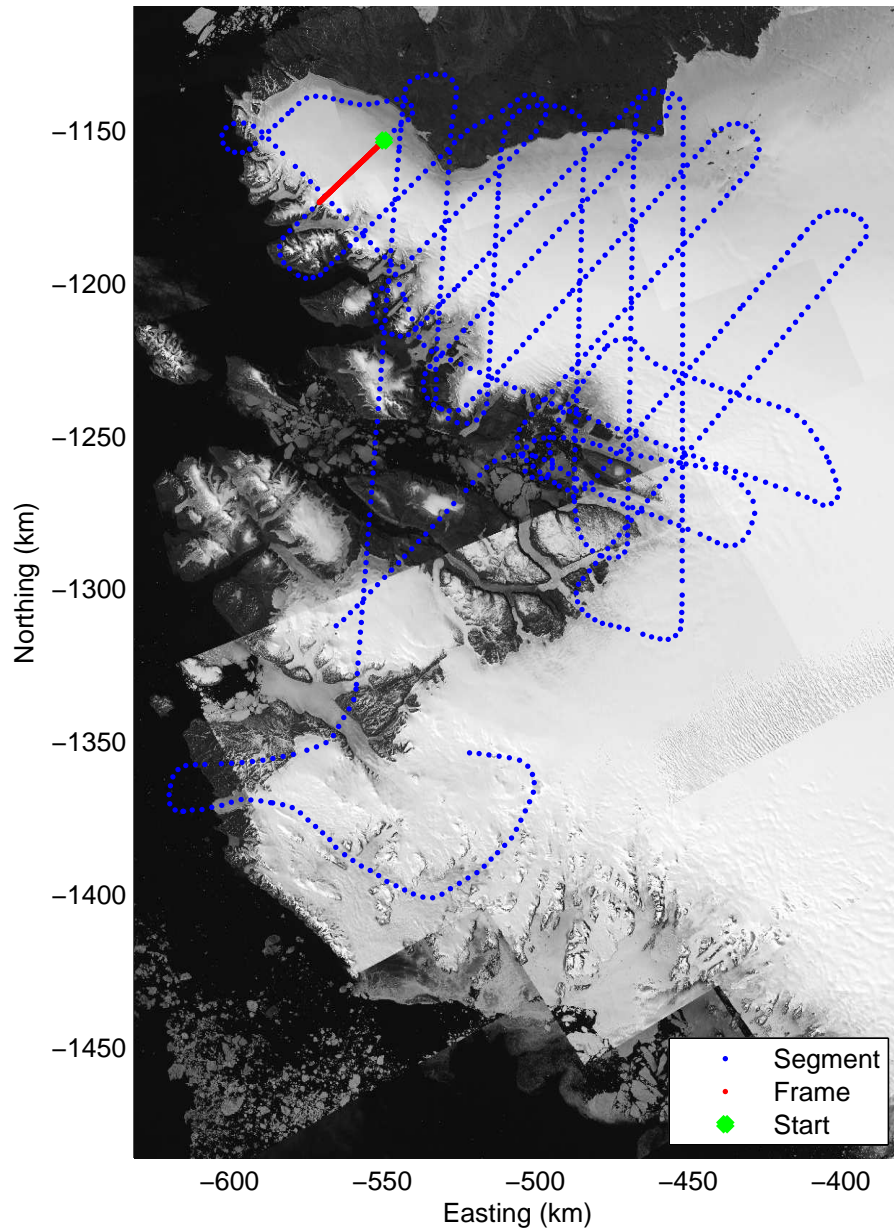

6.01 km  
78.351 N  
70.752 W

11.99 km  
78.371 N  
70.515 W

distance  
latitude  
longitude

17.99 km  
78.334 N  
70.366 W

23.97 km  
78.286 N  
70.479 W

29.97 km  
78.236 N  
70.575 W

Polar Stereograph 70N/-45E