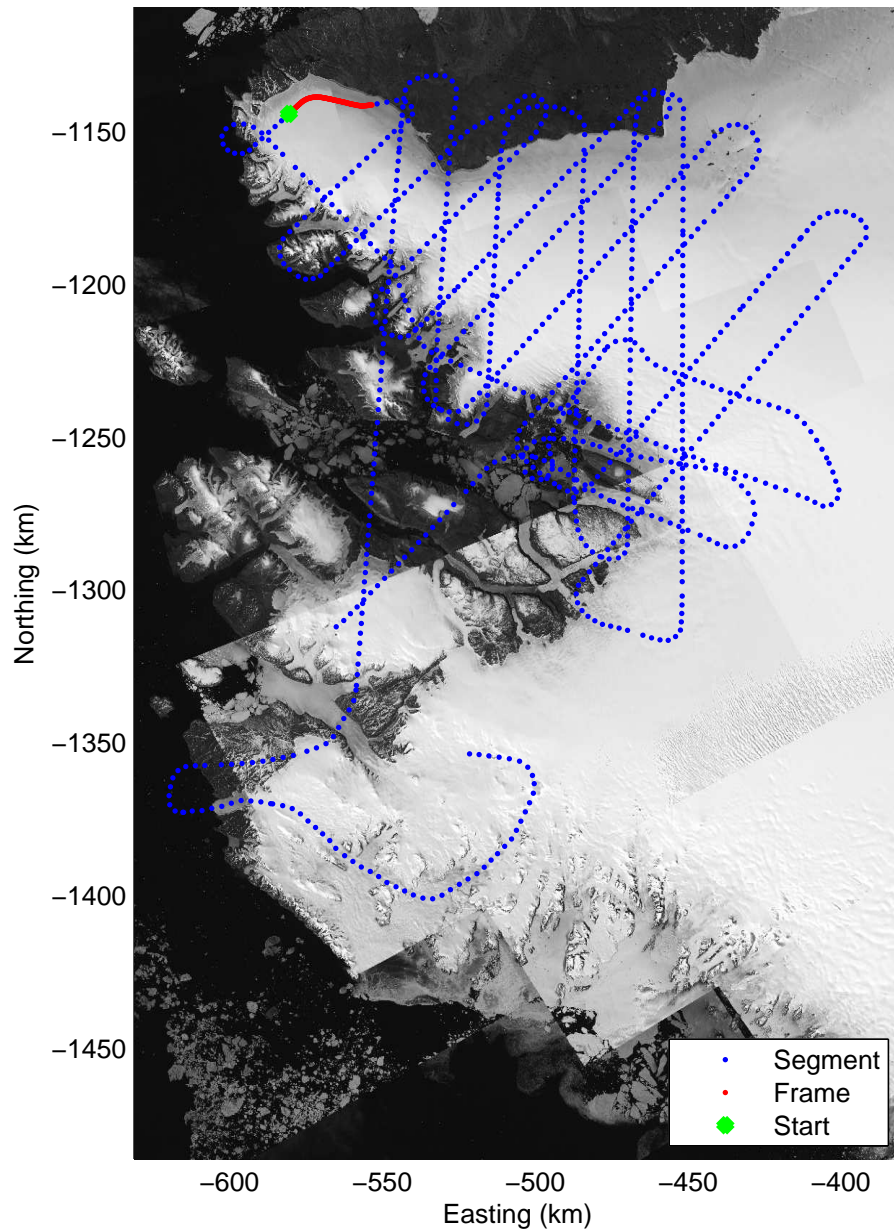

Polar Stereograph 70N/-45E