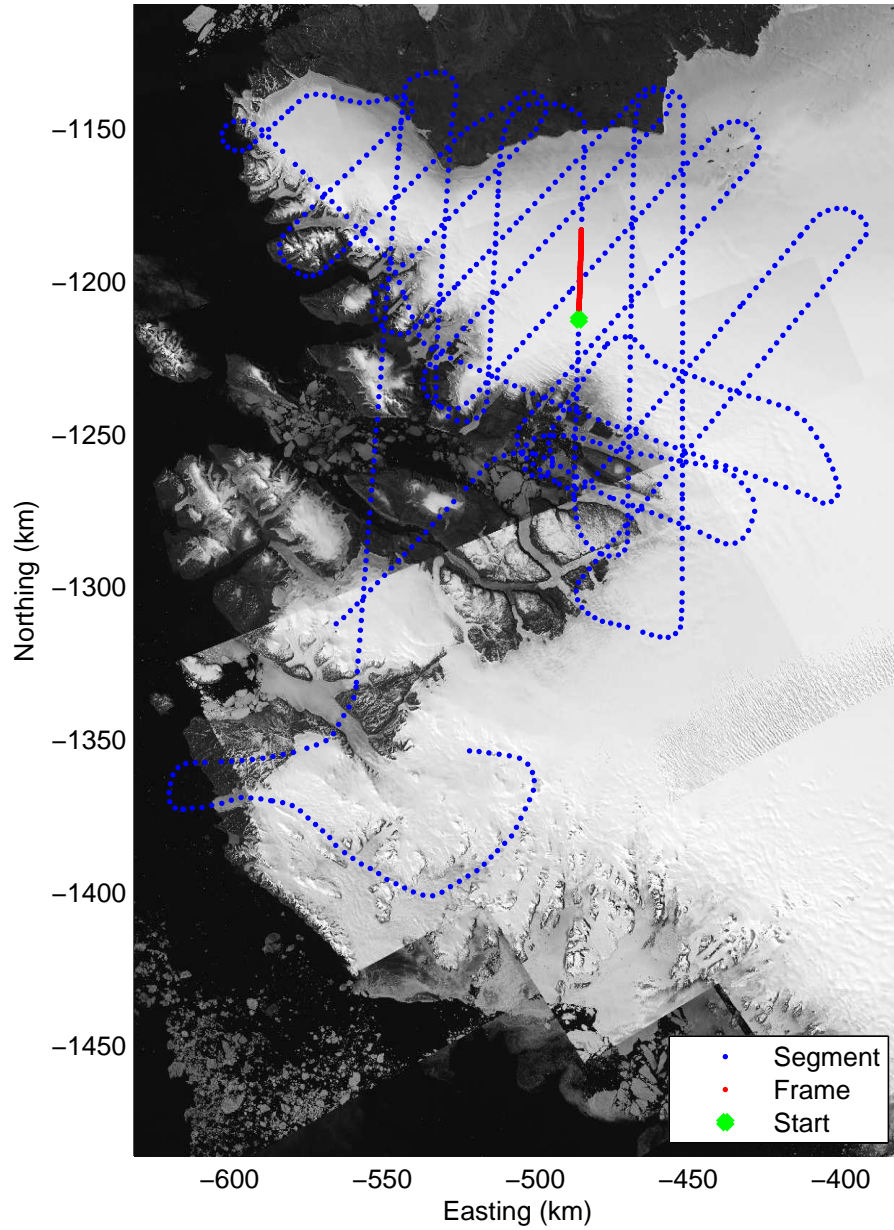

Polar Stereograph 70N/-45E