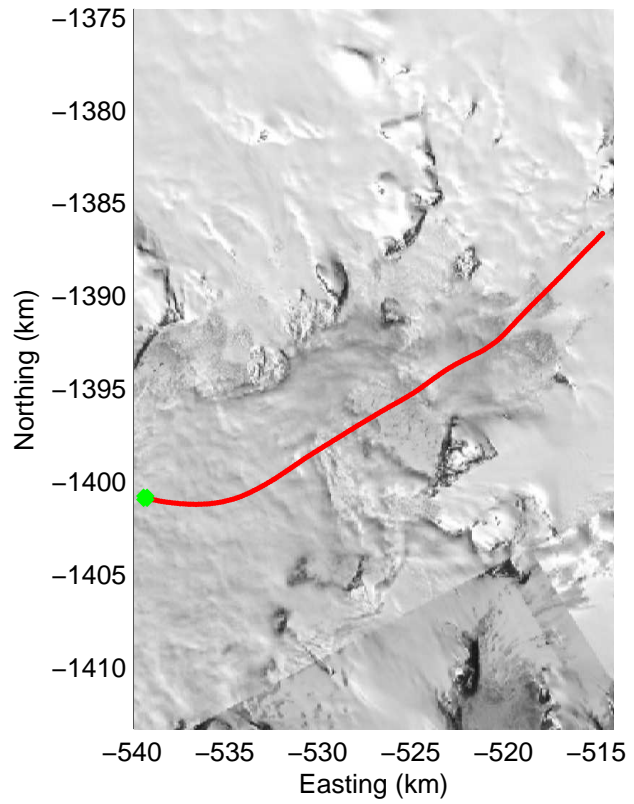

12.00 km  
76.222 N  
66.738 W

distance  
latitude  
longitude

17.99 km  
76.210 N  
66.519 W

23.98 km  
76.207 N  
66.295 W

29.96 km  
76.206 N  
66.070 W

Polar Stereograph 70N/-45E

Data Frame ID: 20120510\_01\_105