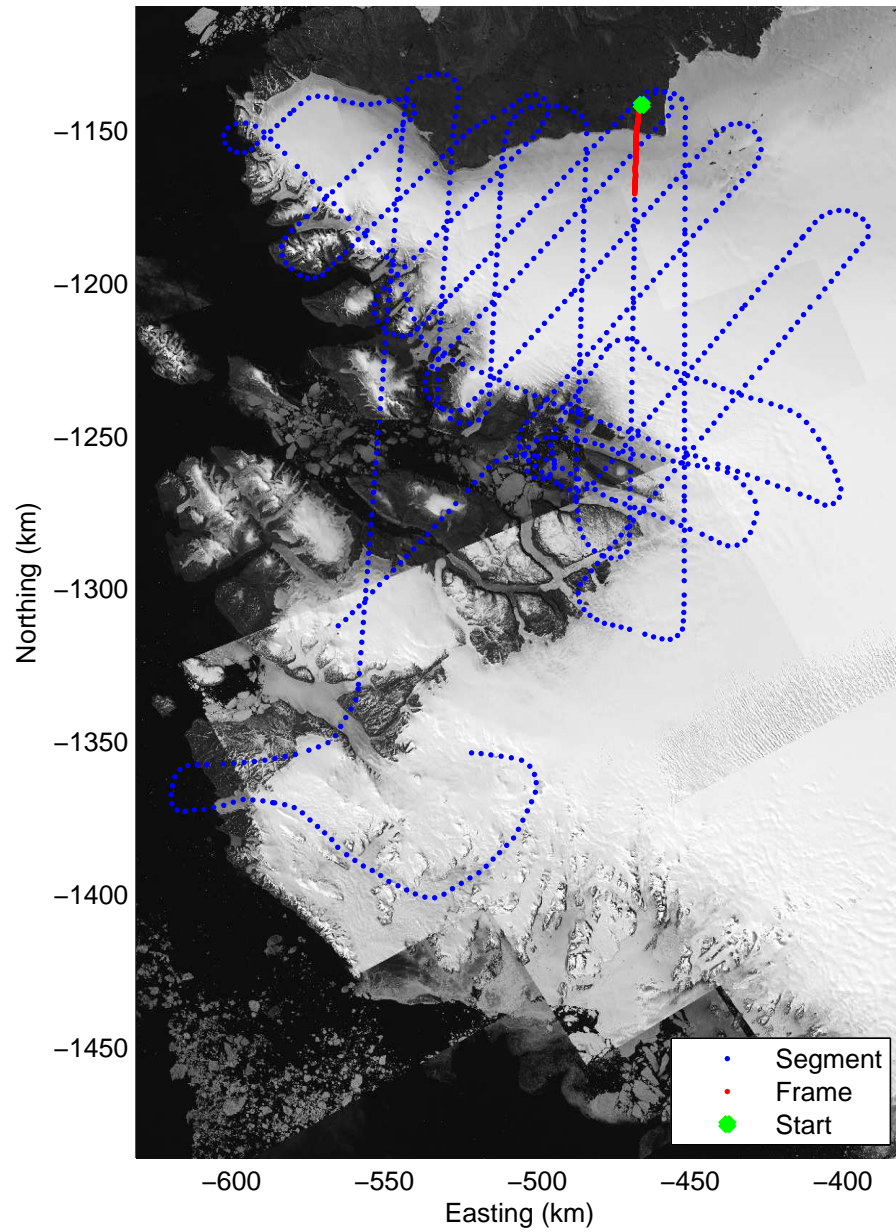

Polar Stereograph 70N/-45E