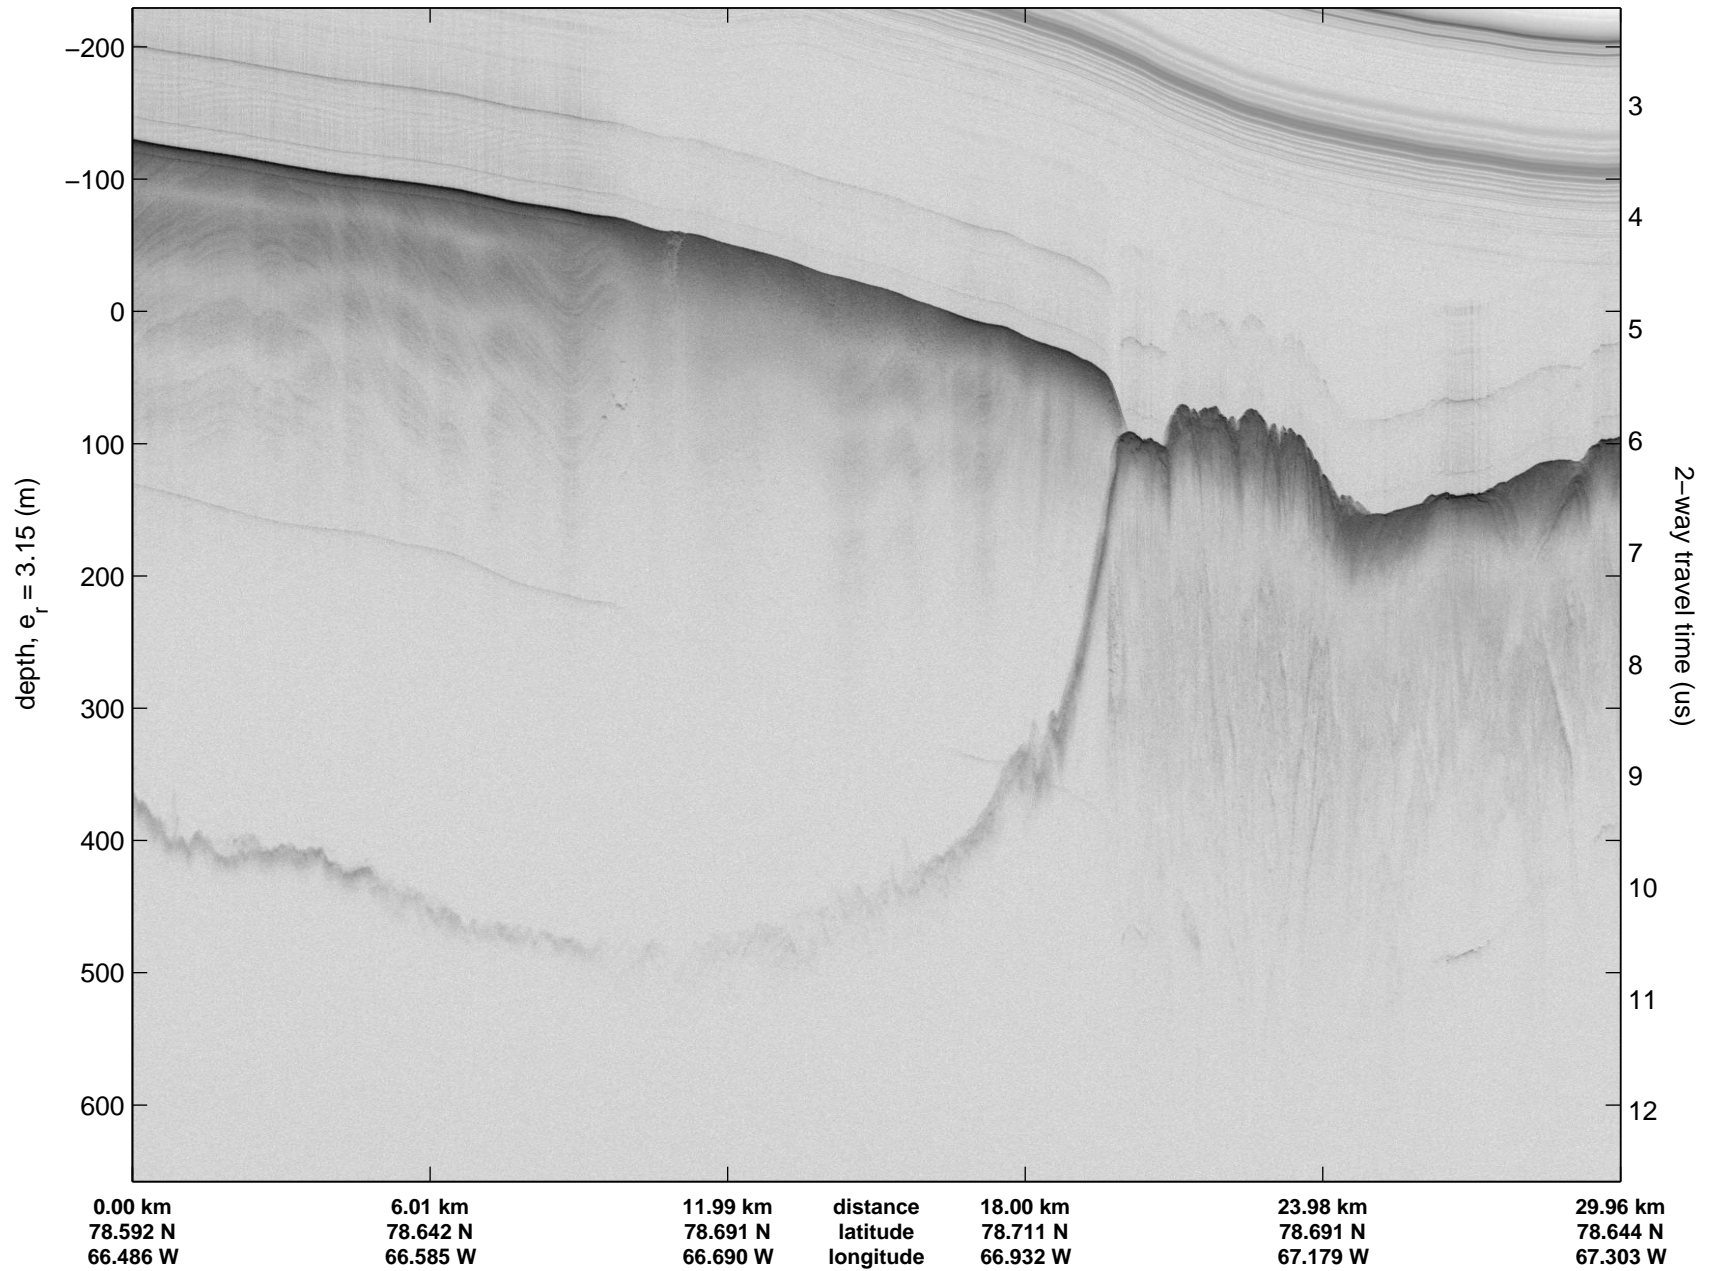

Data Frame ID: 20120510_01_072