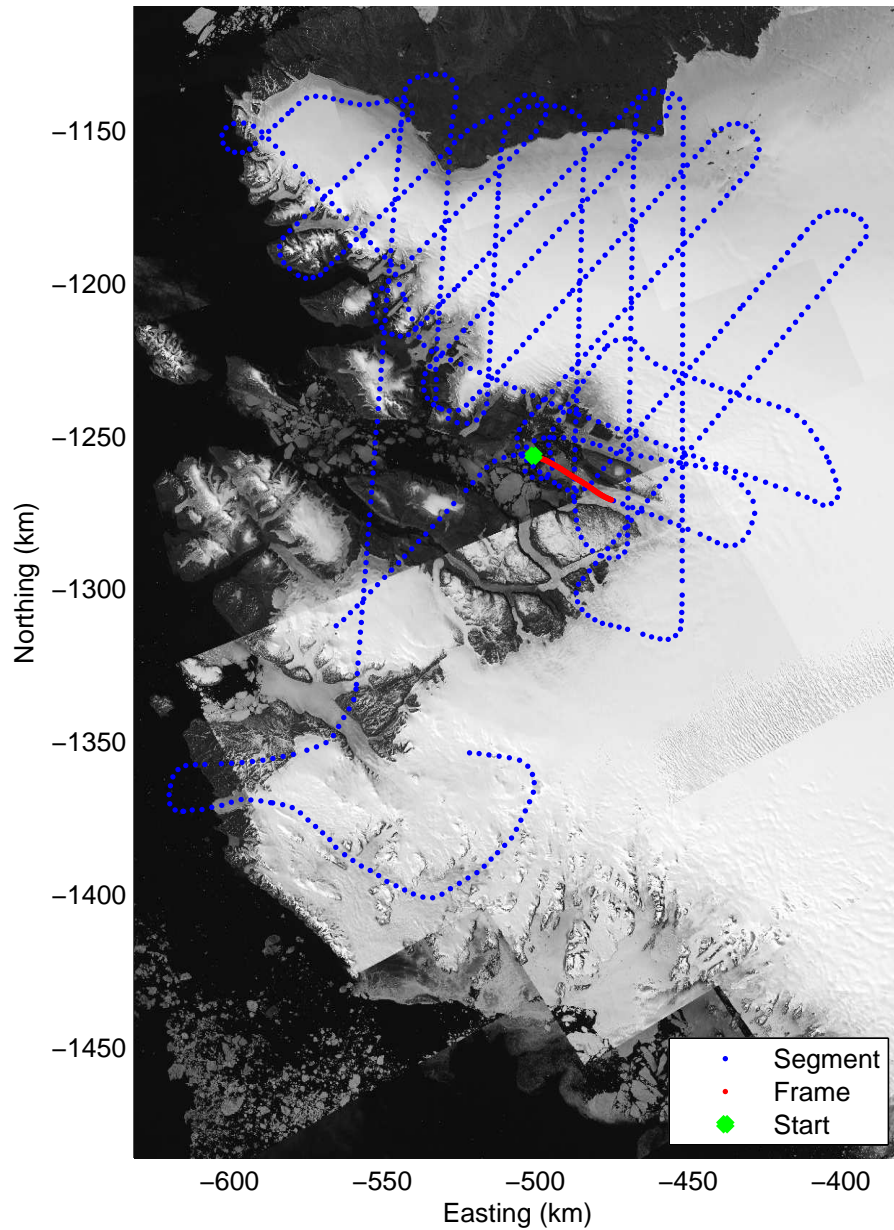

Data Frame ID: 20120510\_01\_004

Polar Stereograph 70N/-45E

Data Frame ID: 20120510\_01\_005

0.00 km  
77.514 N  
65.591 W

6.01 km  
77.514 N  
65.342 W

11.98 km  
77.514 N  
65.095 W

distance  
latitude  
longitude