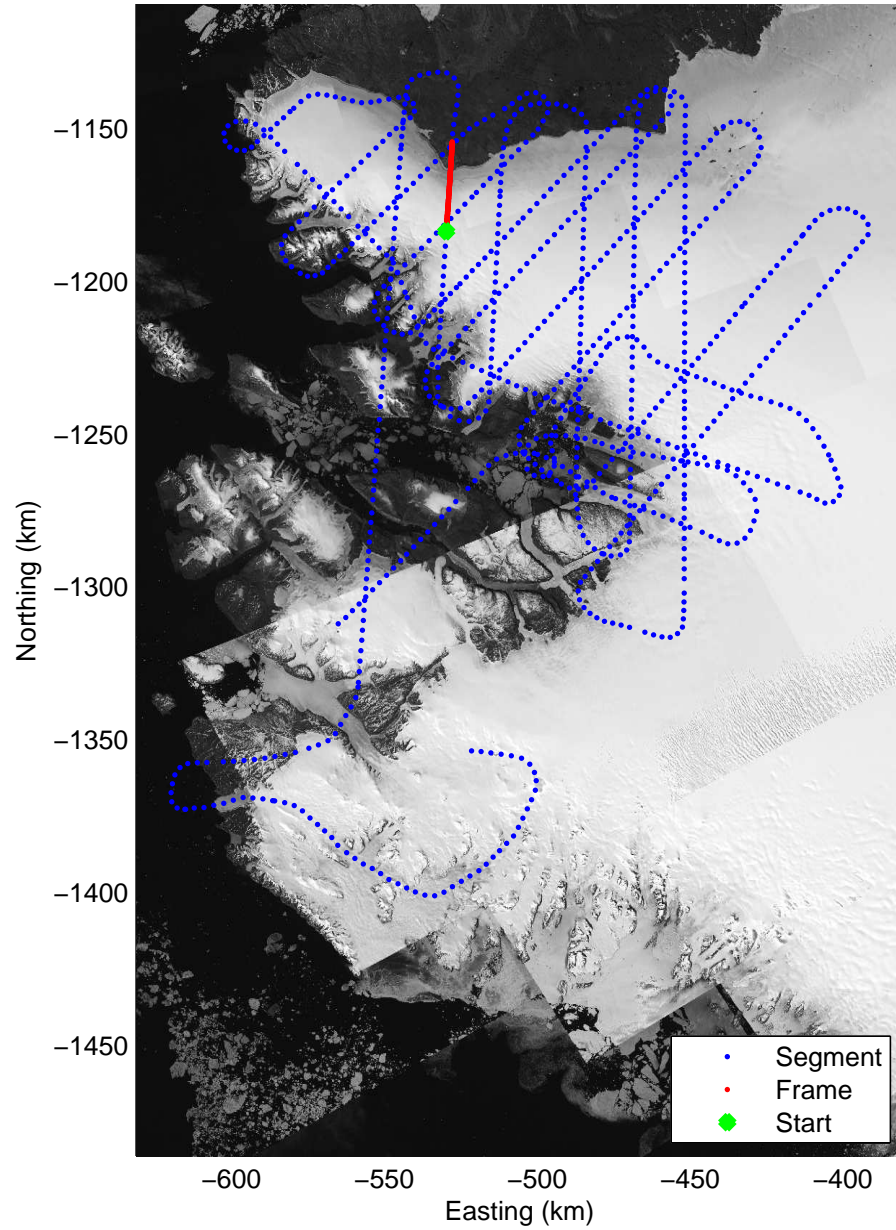

Polar Stereograph 70N/-45E