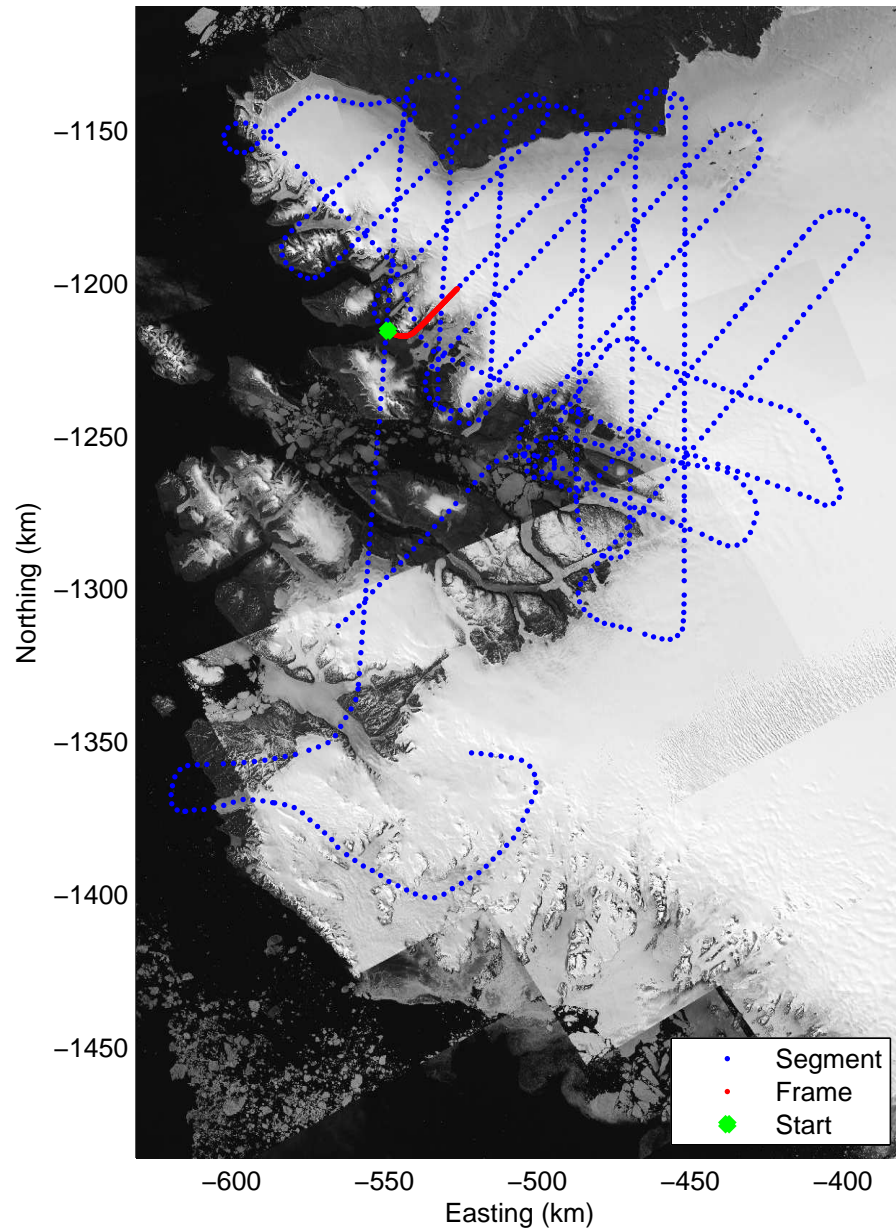

Polar Stereograph 70N/-45E