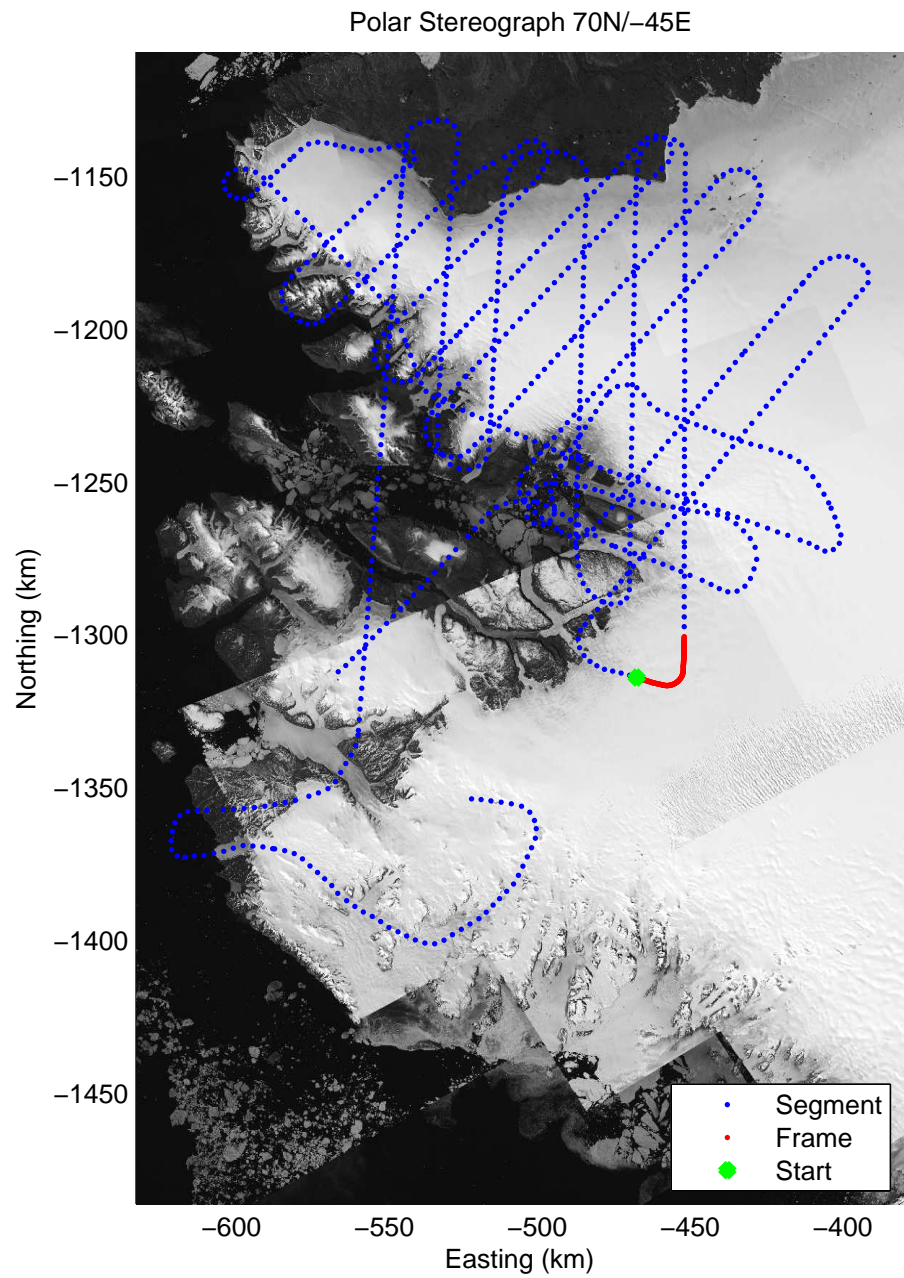

17.98 km  
77.359 N  
65.429 W

23.98 km  
77.308 N  
65.509 W

29.96 km  
77.258 N  
65.589 W

Polar Stereograph 70N/-45E

Data Frame ID: 20120510\_01\_065

Data Frame ID: 20120510\_01\_066

Data Frame ID: 20120510\_01\_067