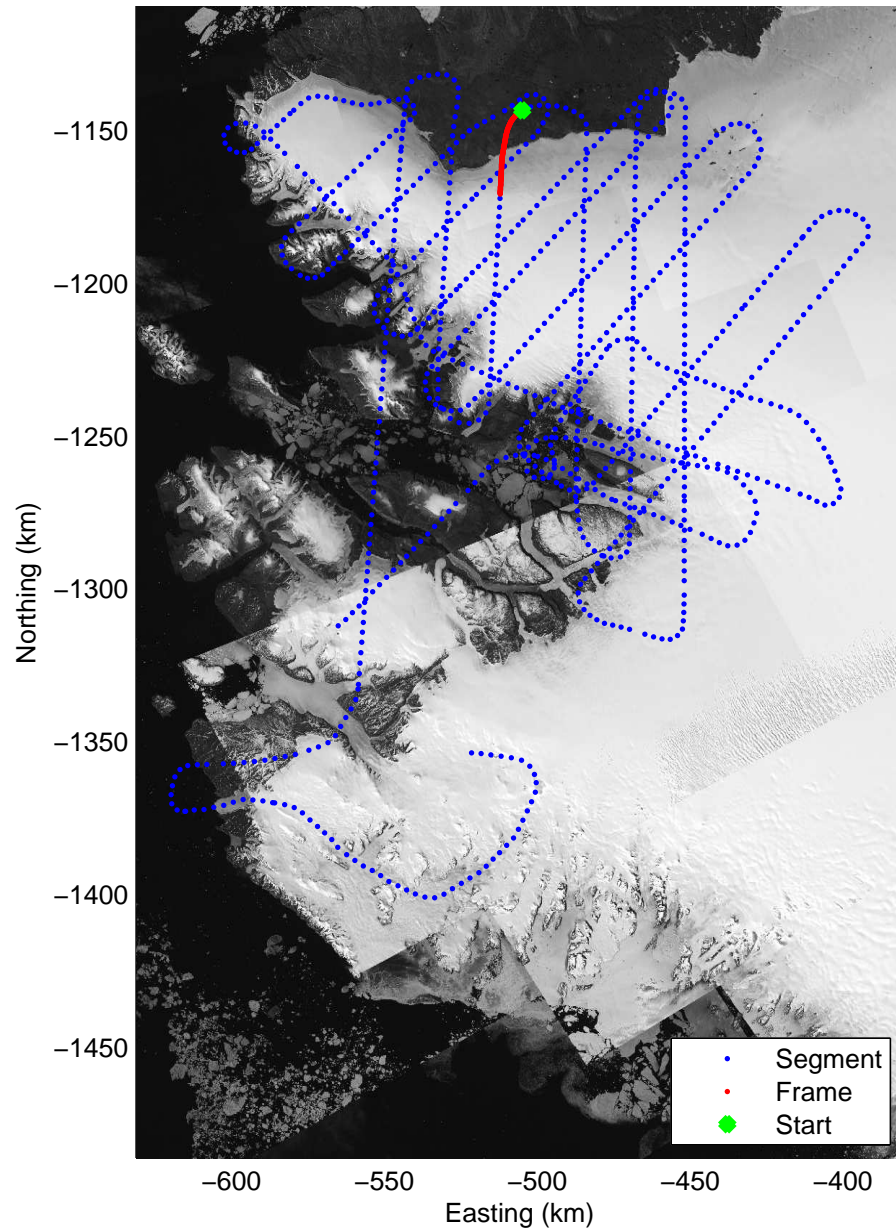

Polar Stereograph 70N/-45E