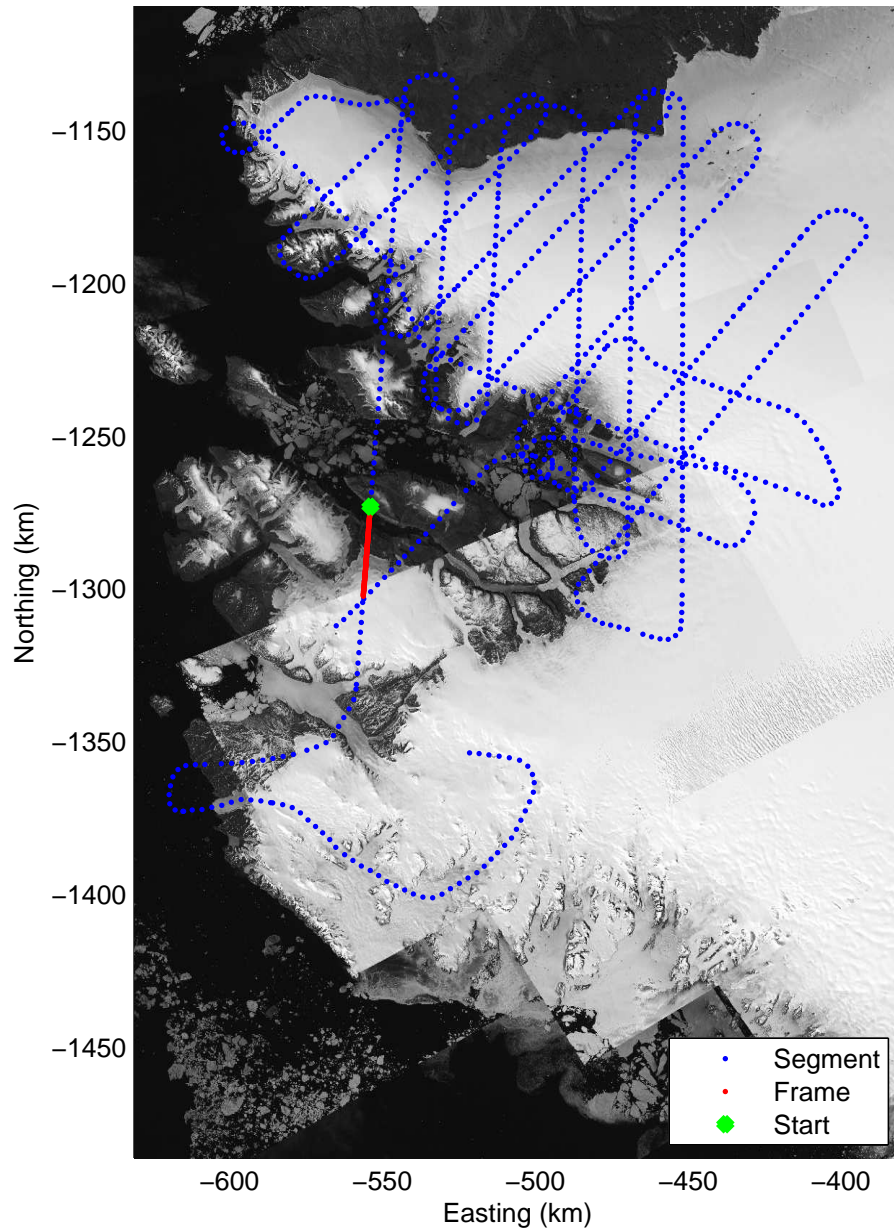

Polar Stereograph 70N/-45E

Data Frame ID: 20120510\_01\_097

0.00 km  
77.225 N  
68.606 W

6.00 km  
77.174 N  
68.529 W

12.00 km  
77.123 N  
68.450 W

distance  
latitude  
longitude

17.98 km  
77.072 N  
68.371 W