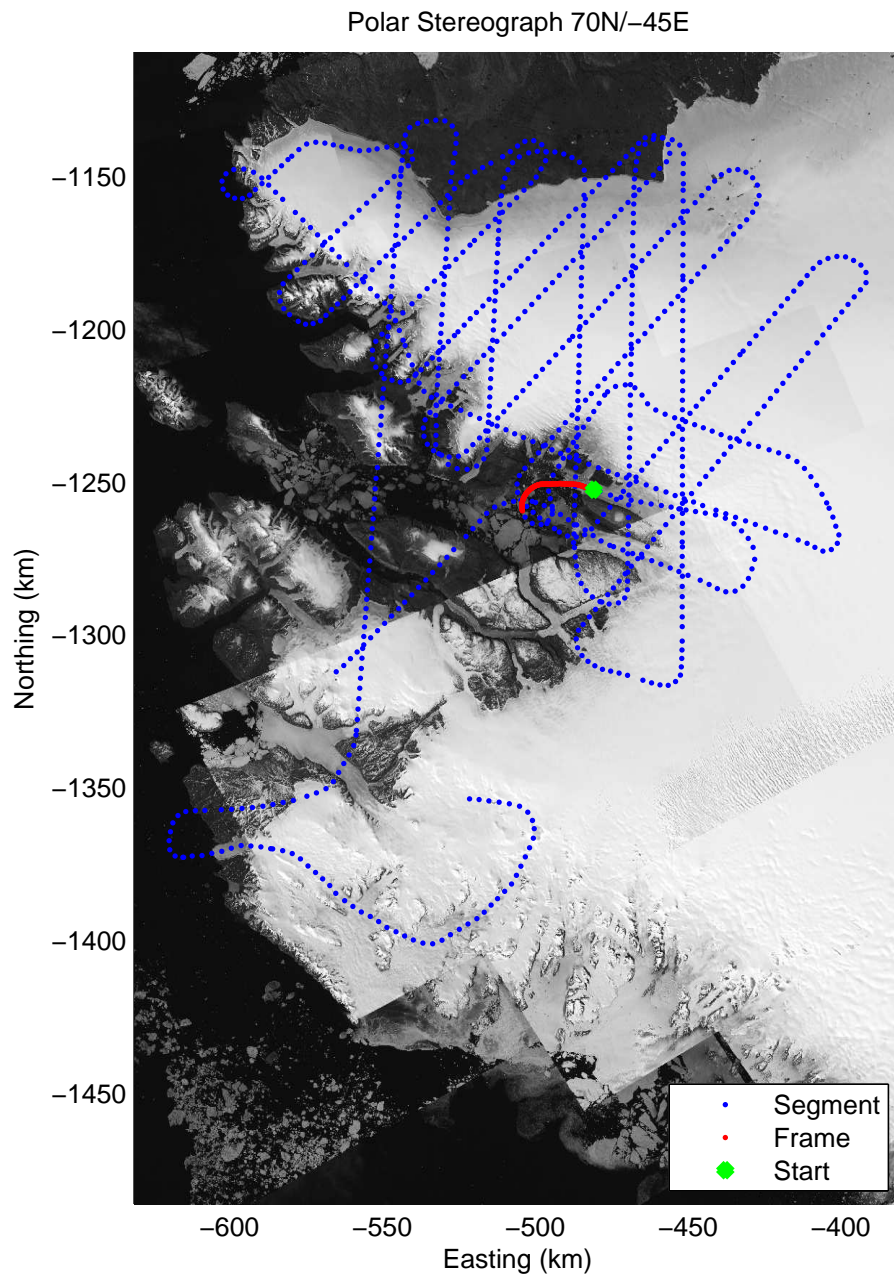

5.99 km  
77.680 N  
65.104 W

11.98 km  
77.670 N  
65.351 W

distance  
latitude  
longitude

17.98 km  
77.661 N  
65.599 W

23.96 km  
77.655 N  
65.847 W

29.94 km  
77.651 N  
66.097 W

Data Frame ID: 20120510\_01\_009

29.95 km  
77.672 N  
66.679 W

Polar Stereograph 70N/-45E

Data Frame ID: 20120510\_01\_011

Data Frame ID: 20120510\_01\_012

0.00 km	6.00 km	12.00 km	distance	18.00 km	24.00 km	29.97 km
77.935 N	77.974 N	77.976 N	latitude	77.947 N	77.939 N	77.938 N
66.429 W	66.262 W	66.012 W	longitude	65.797 W	65.545 W	65.289 W