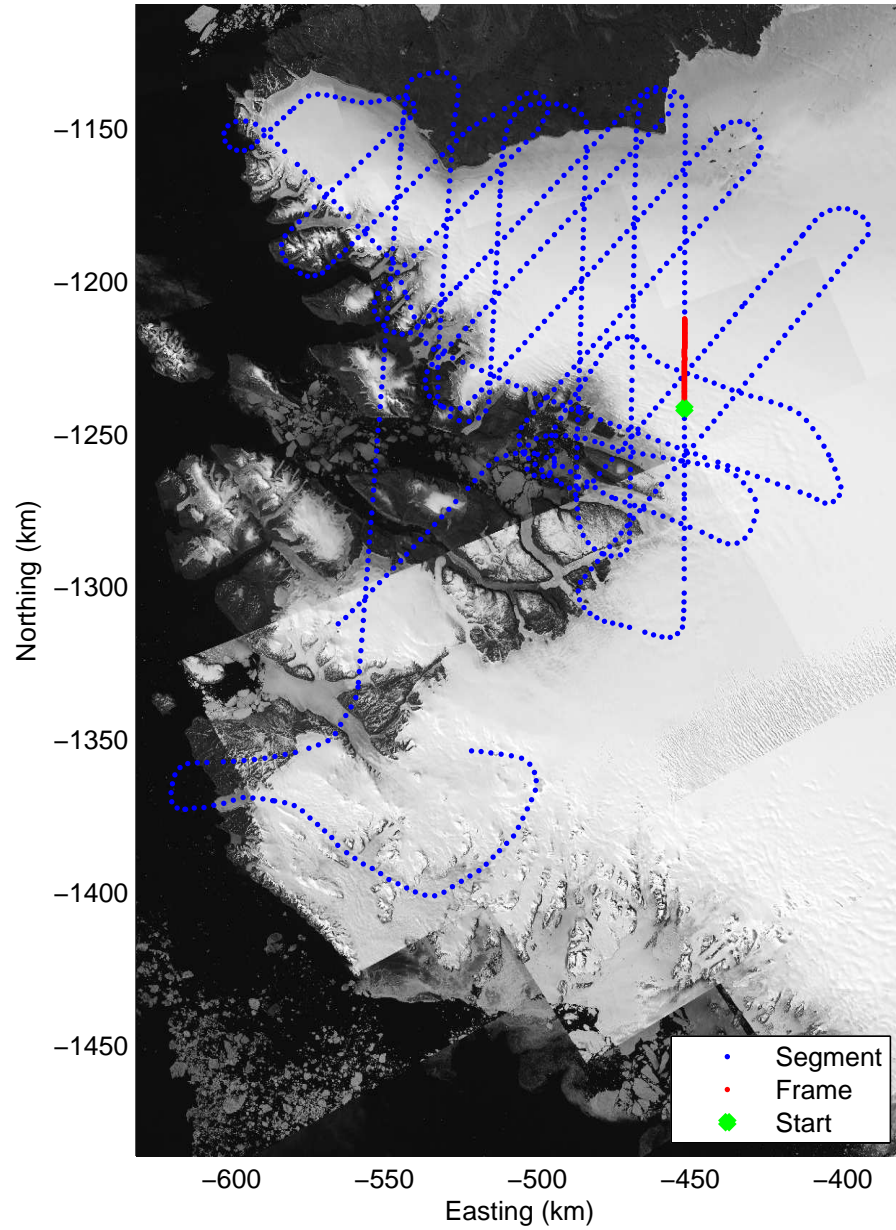

Polar Stereograph 70N/-45E