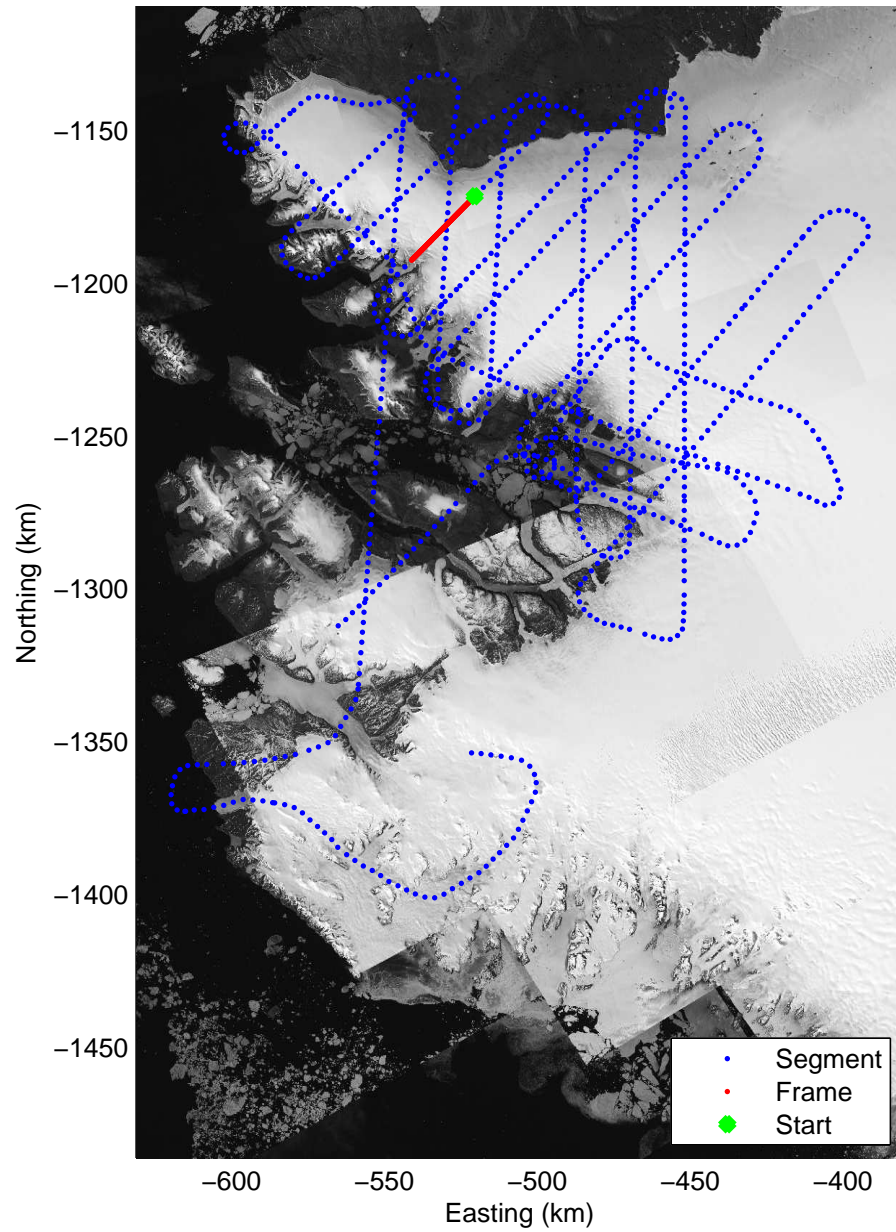

Polar Stereograph 70N/-45E