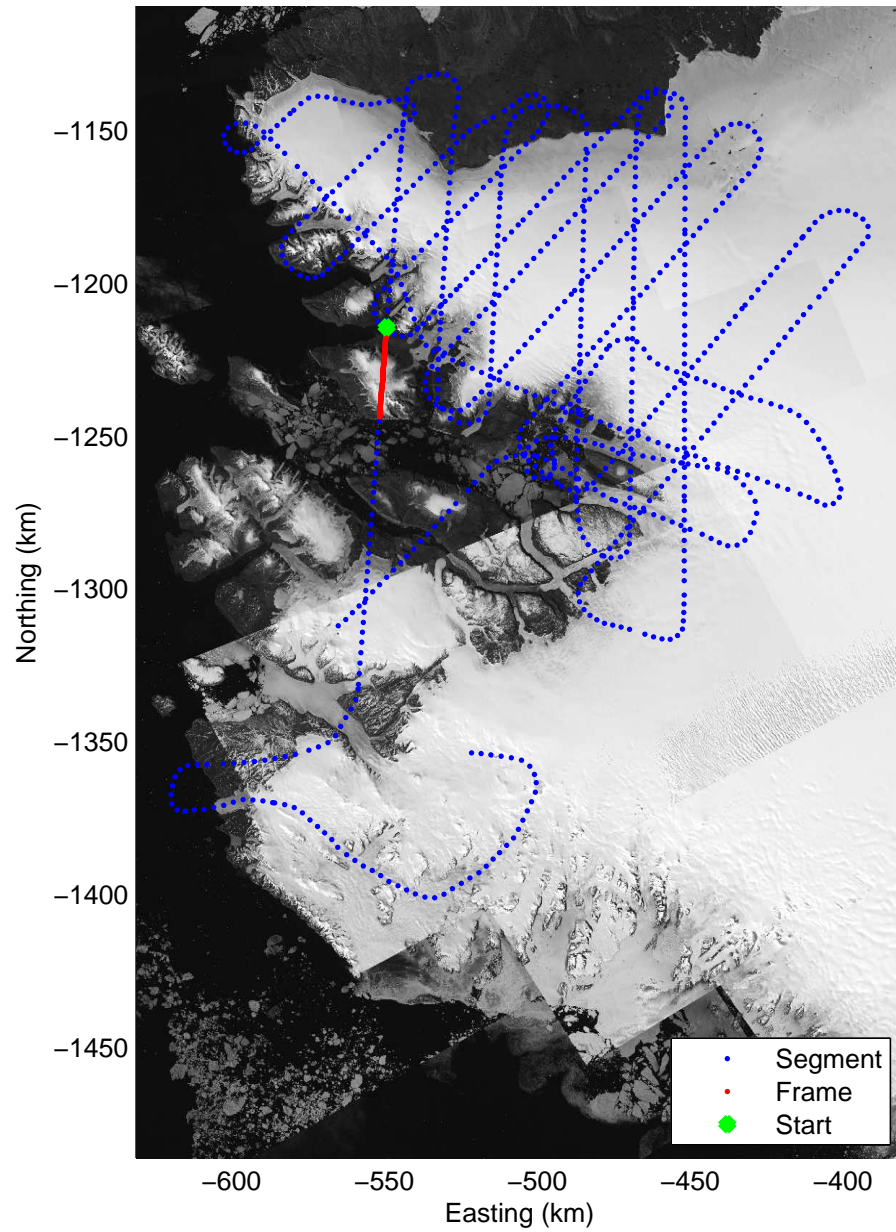

Polar Stereograph 70N/-45E