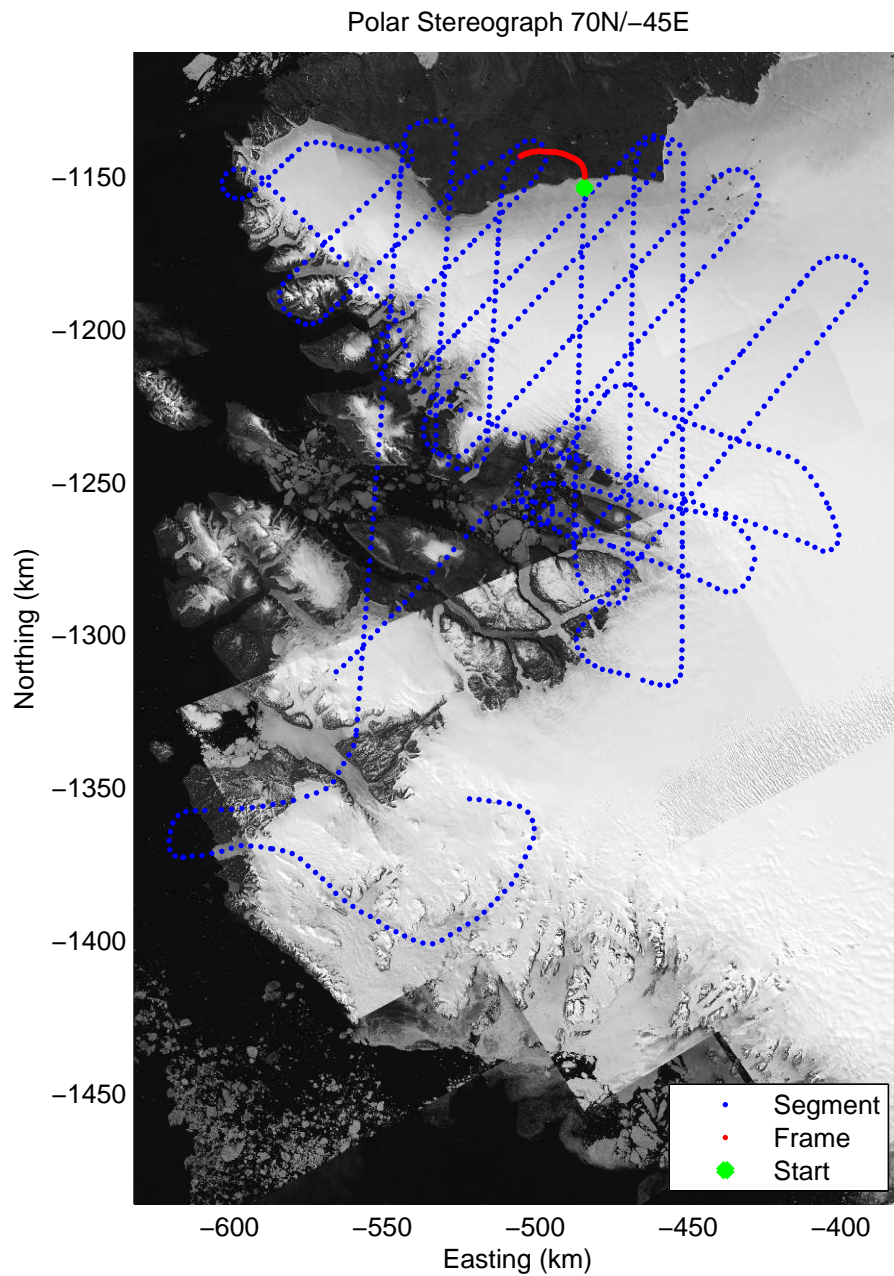

Polar Stereograph 70N/-45E

Data Frame ID: 20120510\_01\_081

Polar Stereograph 70N/-45E

Data Frame ID: 20120510\_01\_082

0.00 km	6.00 km	12.00 km	distance	18.00 km	23.98 km	29.97 km
78.227 N	78.277 N	78.327 N	latitude	78.377 N	78.427 N	78.477 N
67.386 W	67.478 W	67.573 W	longitude	67.666 W	67.762 W	67.858 W