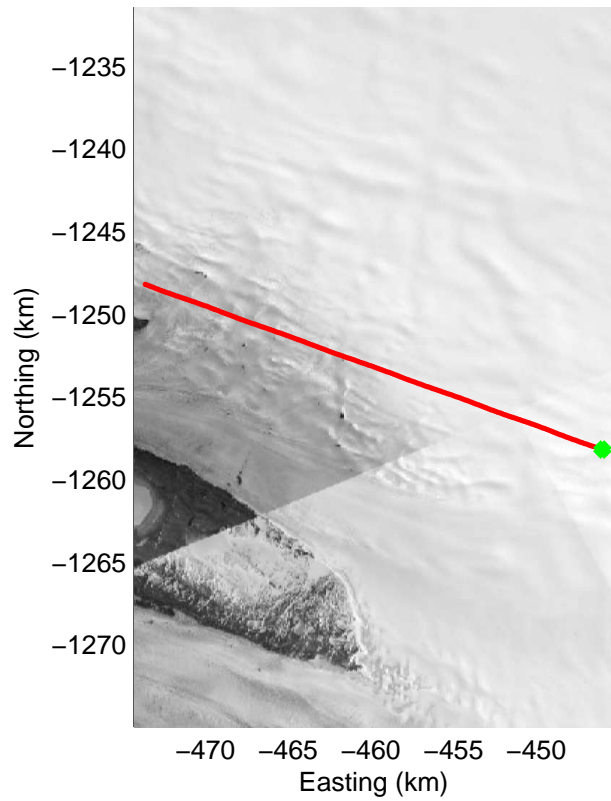

12.00 km  
77.719 N  
63.780 W

distance  
latitude  
longitude

17.99 km  
77.720 N  
64.031 W

23.98 km  
77.721 N  
64.284 W

29.97 km  
77.721 N  
64.536 W

Polar Stereograph 70N/-45E

Data Frame ID: 20120510\_01\_017