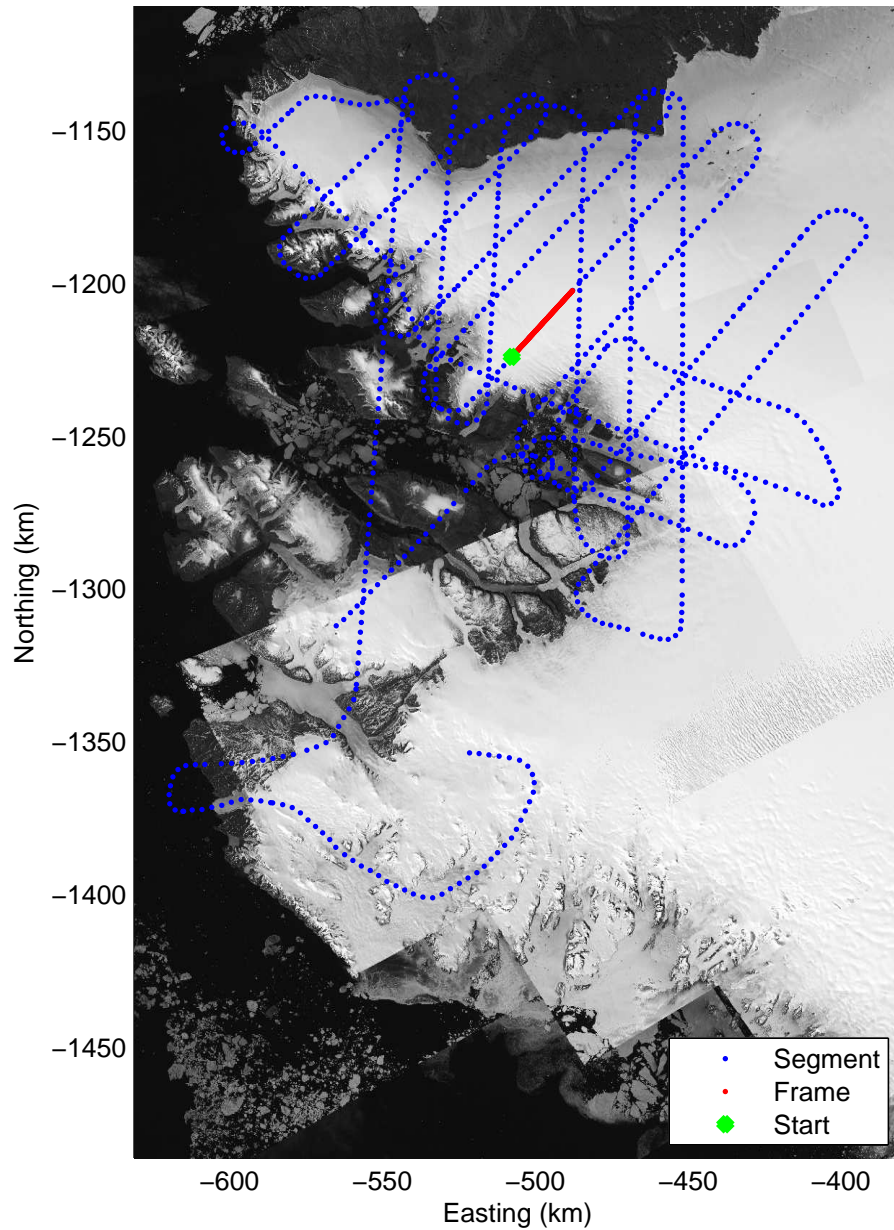

Polar Stereograph 70N/-45E