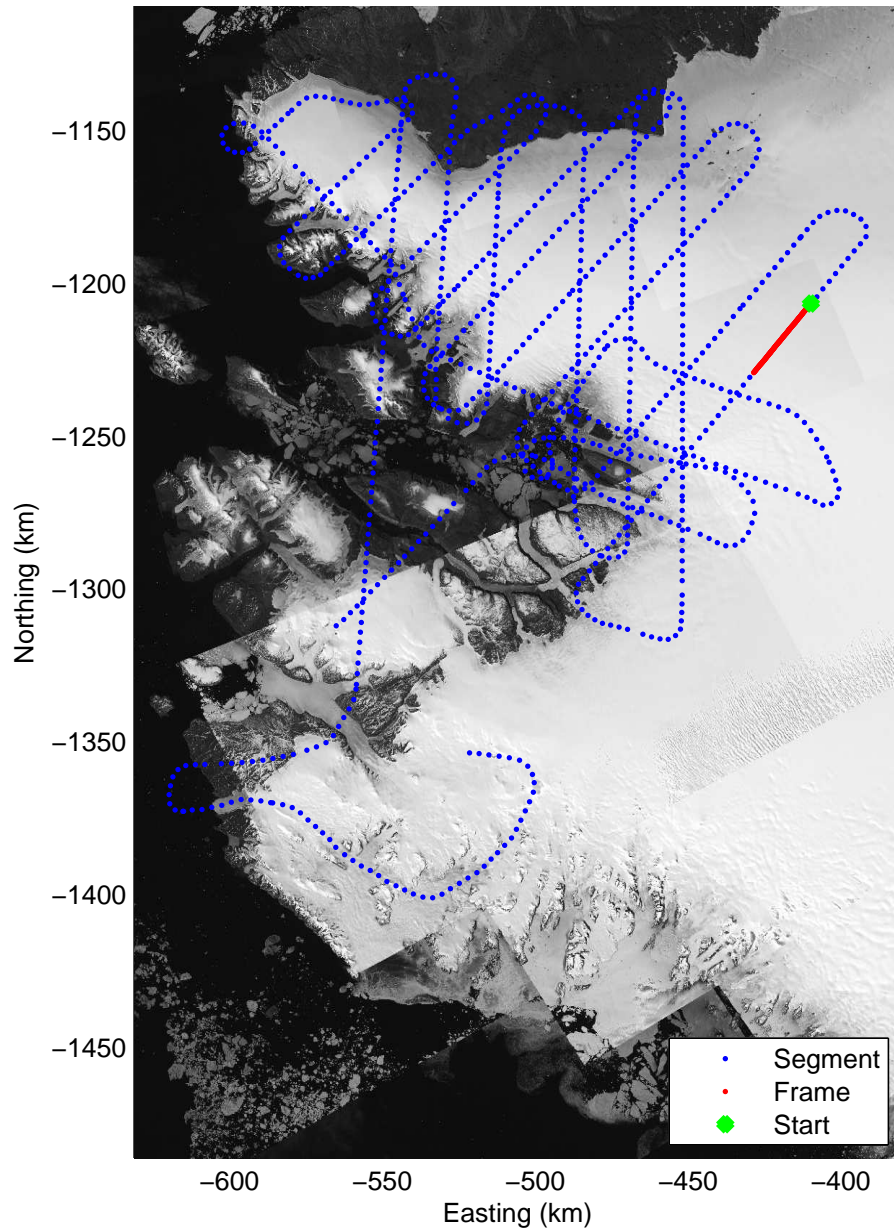

Polar Stereograph 70N/-45E