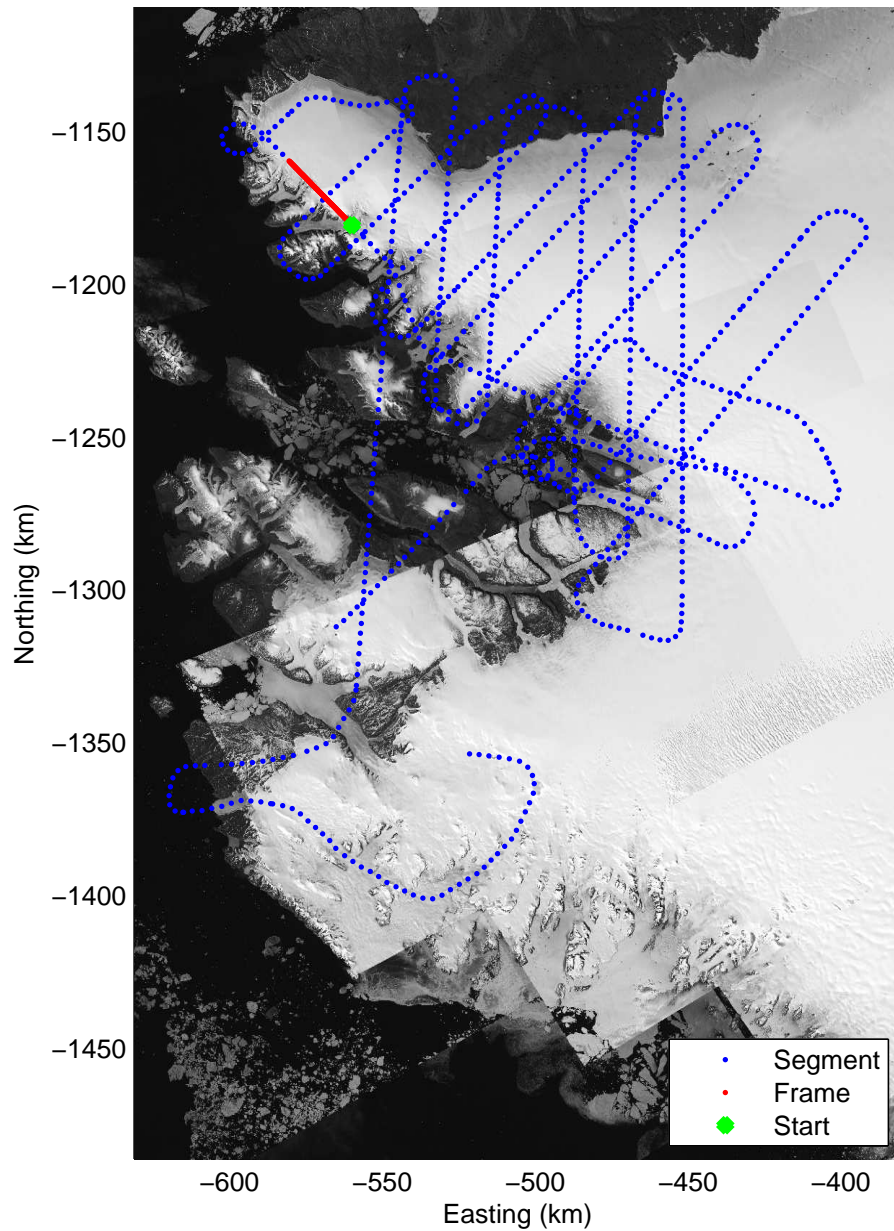

distance  
latitude  
longitude

17.98 km  
77.931 N  
69.987 W

23.98 km  
77.950 N  
70.227 W

29.96 km  
77.969 N  
70.468 W

Polar Stereograph 70N/-45E

Data Frame ID: 20120510\_01\_022

0.00 km  
77.969 N  
70.469 W