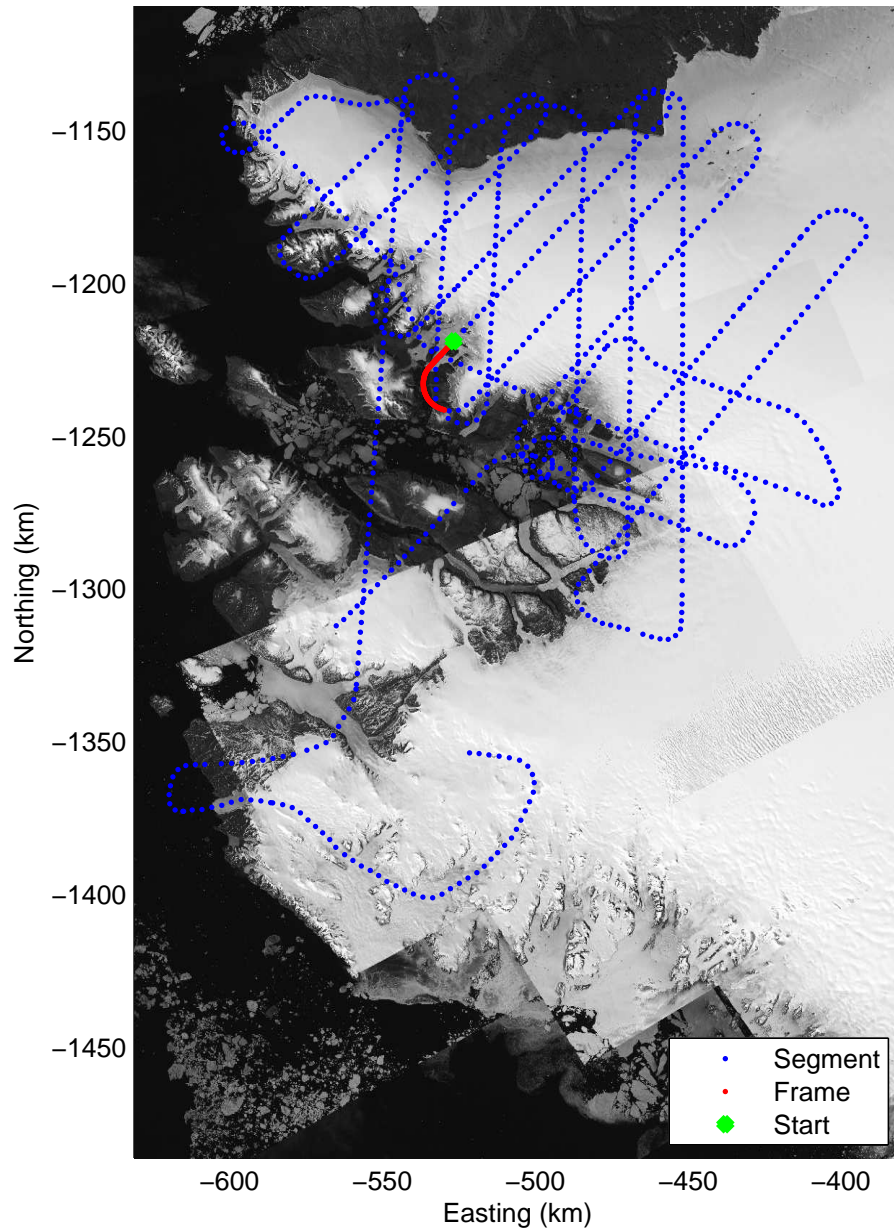

Polar Stereograph 70N/-45E