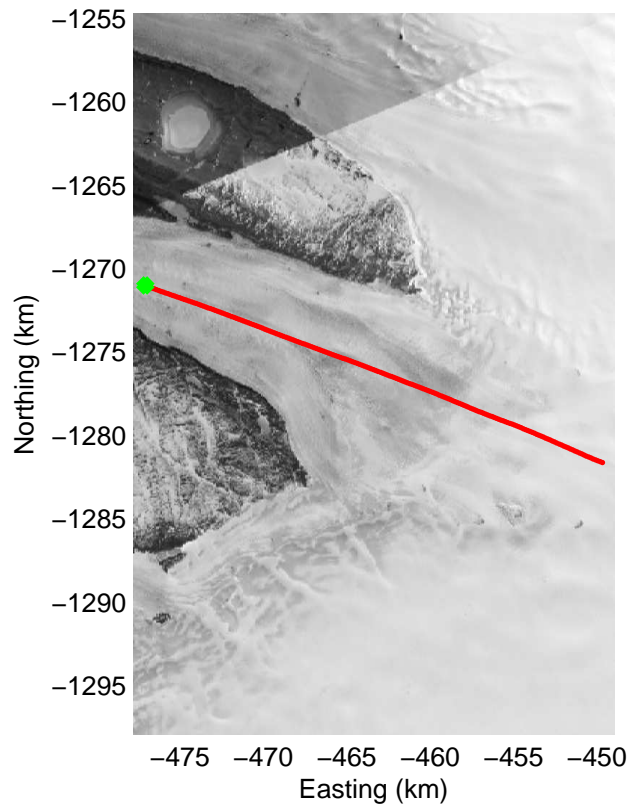

Data Frame ID: 20120510\_01\_004

Polar Stereograph 70N/-45E

Data Frame ID: 20120510\_01\_005

0.00 km  
77.514 N  
65.591 W

6.01 km  
77.514 N  
65.342 W

11.98 km  
77.514 N  
65.095 W

distance  
latitude  
longitude