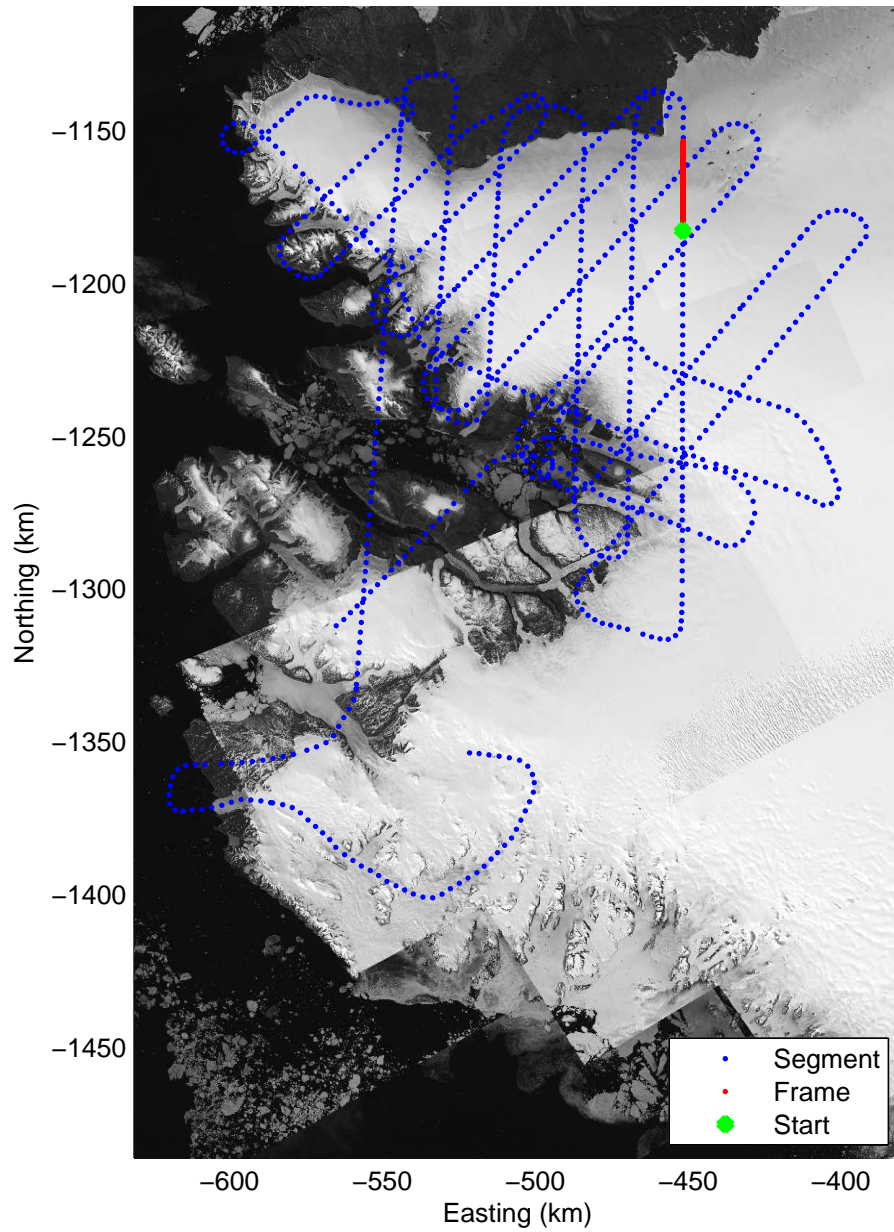

Polar Stereograph 70N/-45E