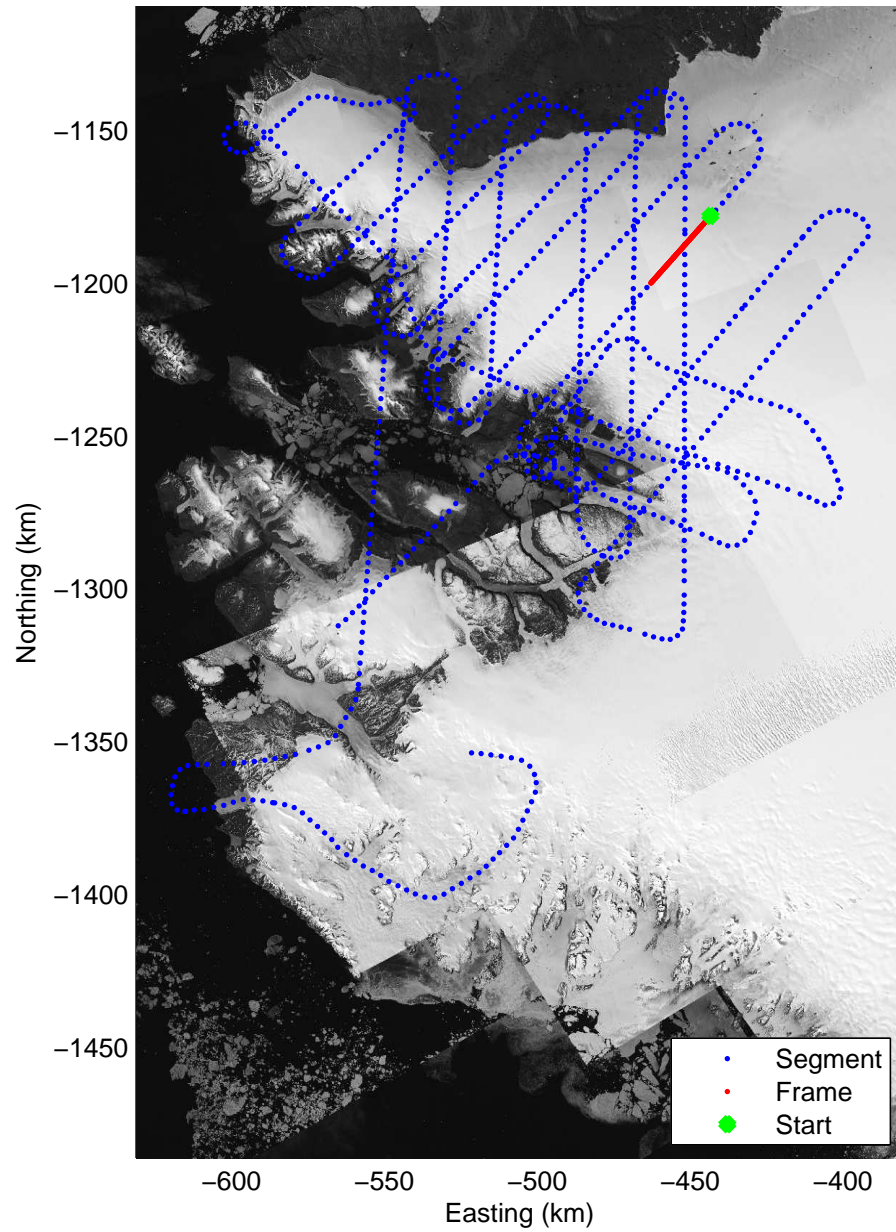

Polar Stereograph 70N/-45E