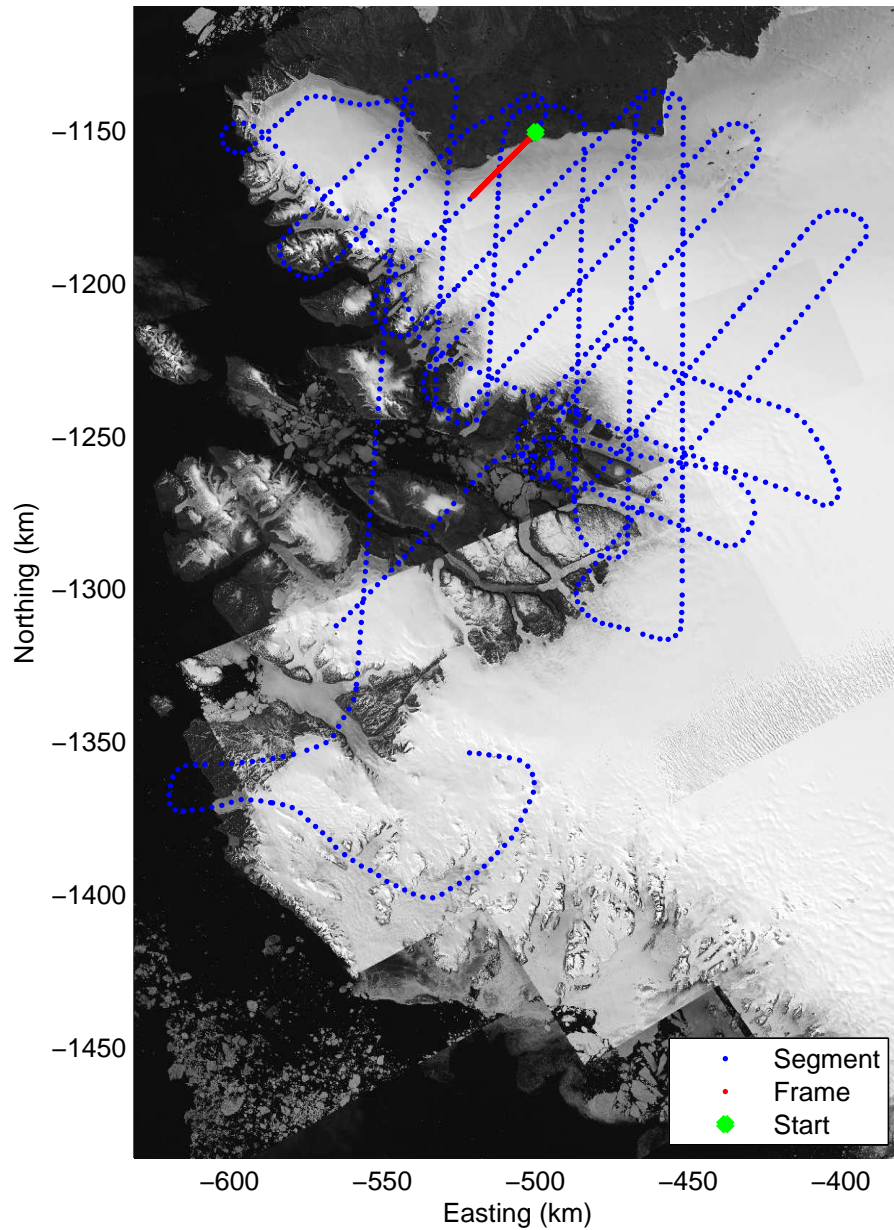

Polar Stereograph 70N/-45E