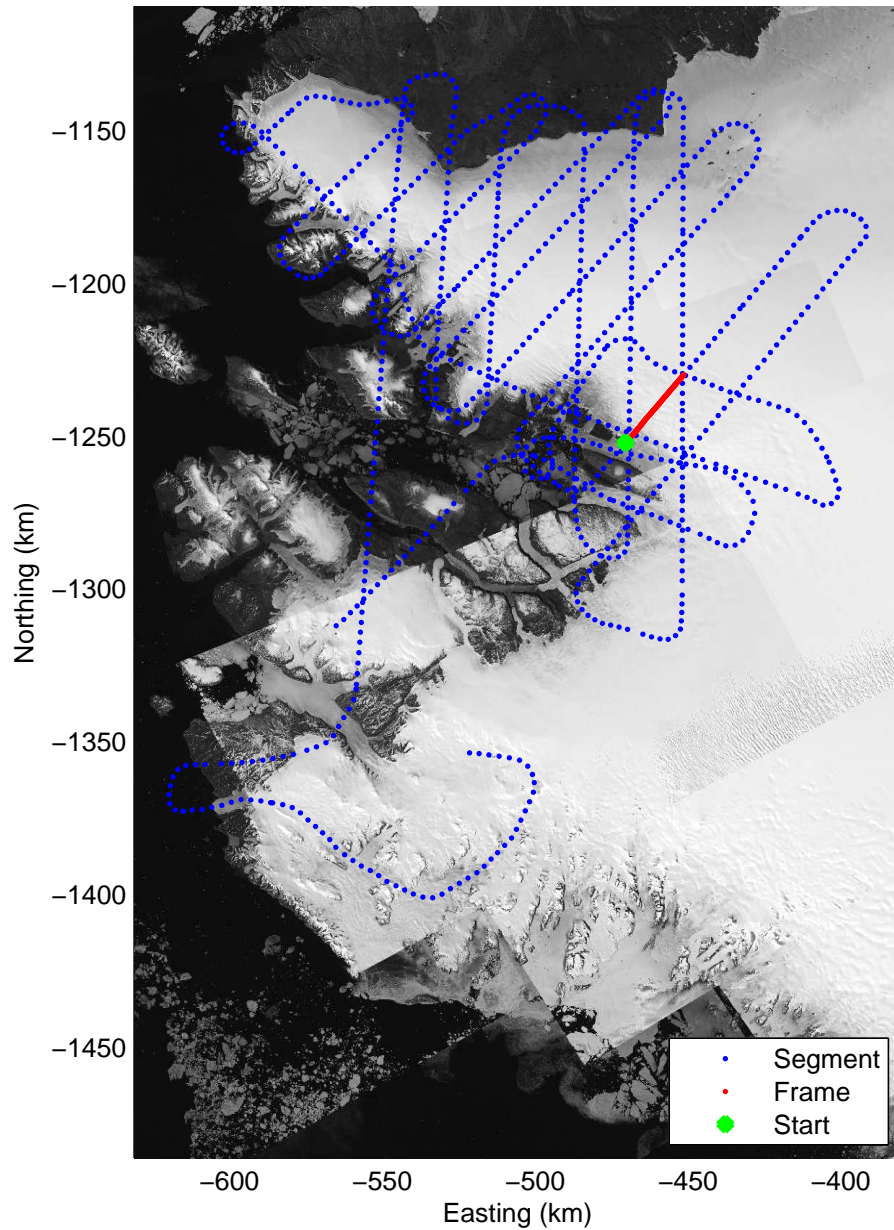

Polar Stereograph 70N/-45E