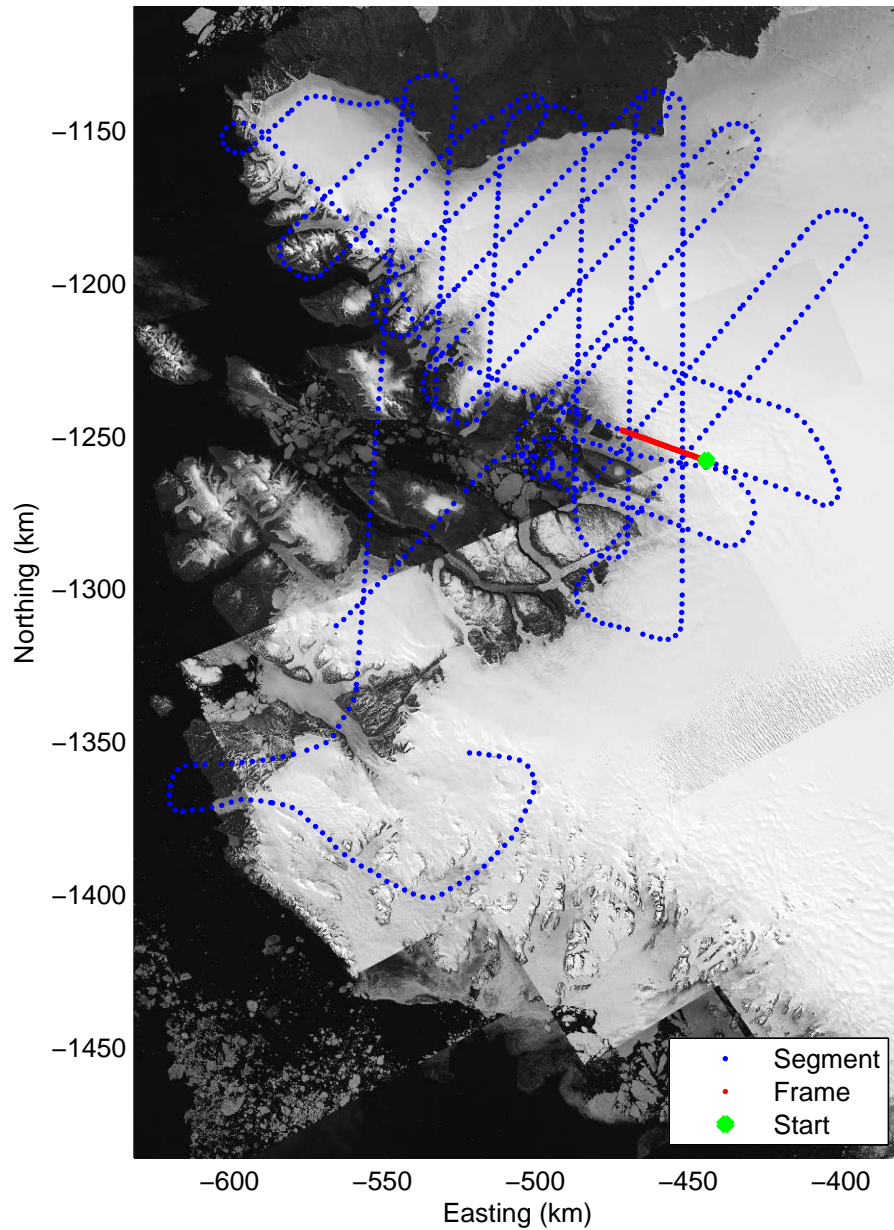

12.00 km  
77.719 N  
63.780 W

distance  
latitude  
longitude

17.99 km  
77.720 N  
64.031 W

23.98 km  
77.721 N  
64.284 W

29.97 km  
77.721 N  
64.536 W

Polar Stereograph 70N/-45E

Data Frame ID: 20120510\_01\_017