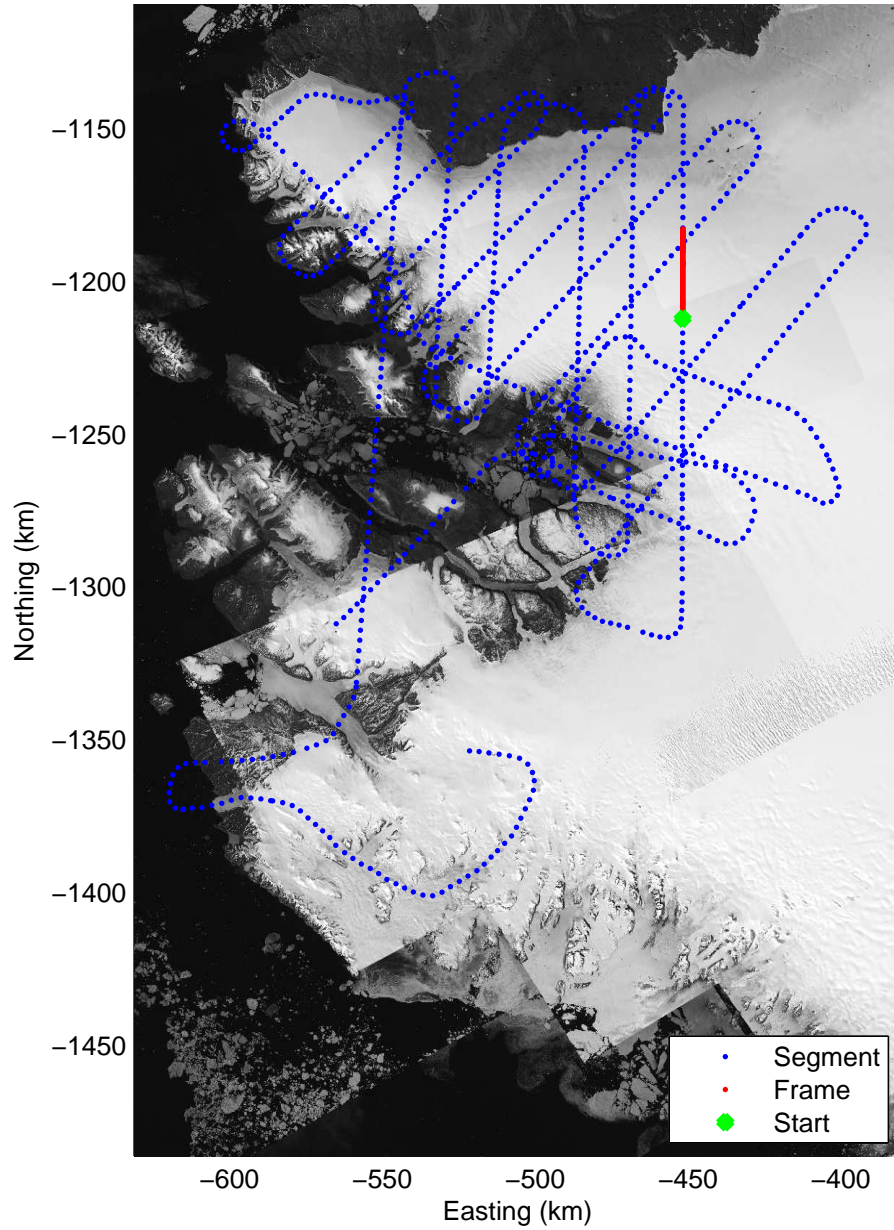

Polar Stereograph 70N/-45E