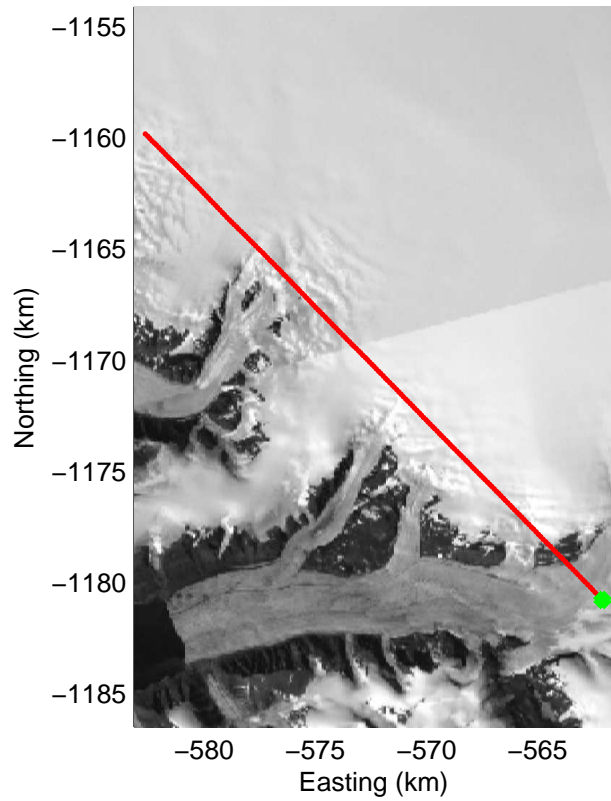

distance  
latitude  
longitude

17.98 km  
77.931 N  
69.987 W

23.98 km  
77.950 N  
70.227 W

29.96 km  
77.969 N  
70.468 W

Polar Stereograph 70N/-45E

Data Frame ID: 20120510\_01\_022

0.00 km  
77.969 N  
70.469 W