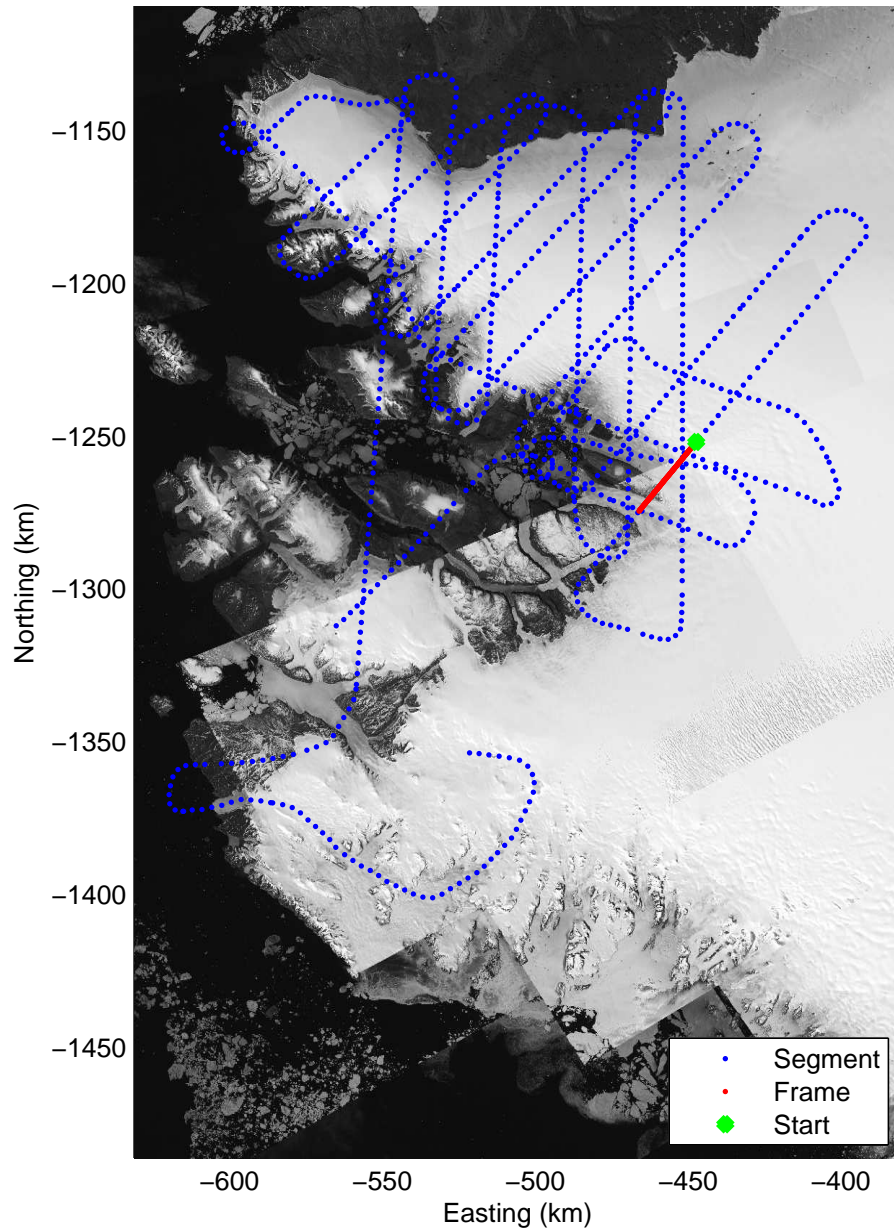

Polar Stereograph 70N/-45E

Data Frame ID: 20120510\_01\_063

Data Frame ID: 20120510\_01\_064

0.00 km  
77.511 N  
65.183 W

6.00 km  
77.460 N  
65.266 W

11.99 km  
77.409 N  
65.347 W

distance  
latitude  
longitude