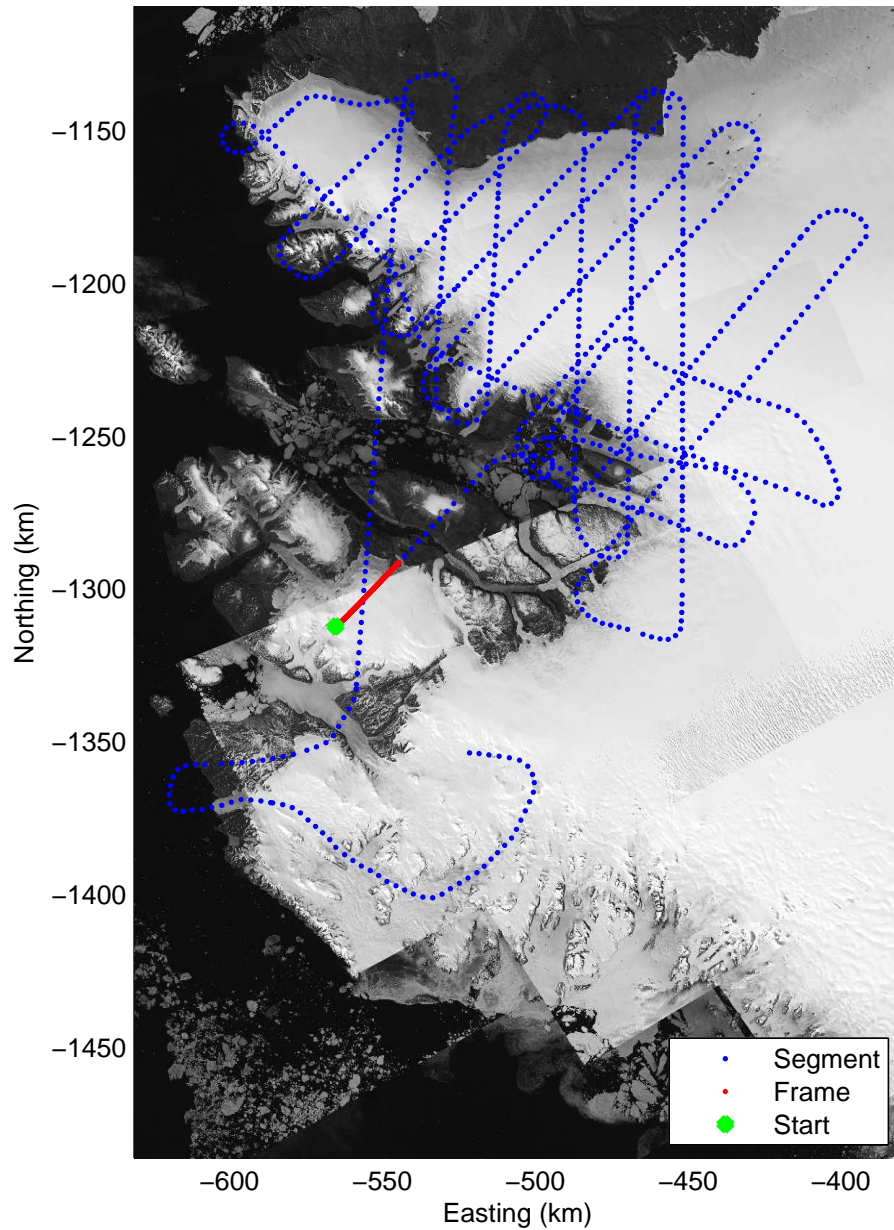

Polar Stereograph 70N/-45E

Data Frame ID: 20120510\_01\_001

0.00 km  
76.855 N  
68.397 W

6.00 km  
76.904 N  
68.299 W

12.00 km  
76.954 N  
68.214 W

distance  
latitude  
longitude

17.99 km  
77.004 N  
68.130 W