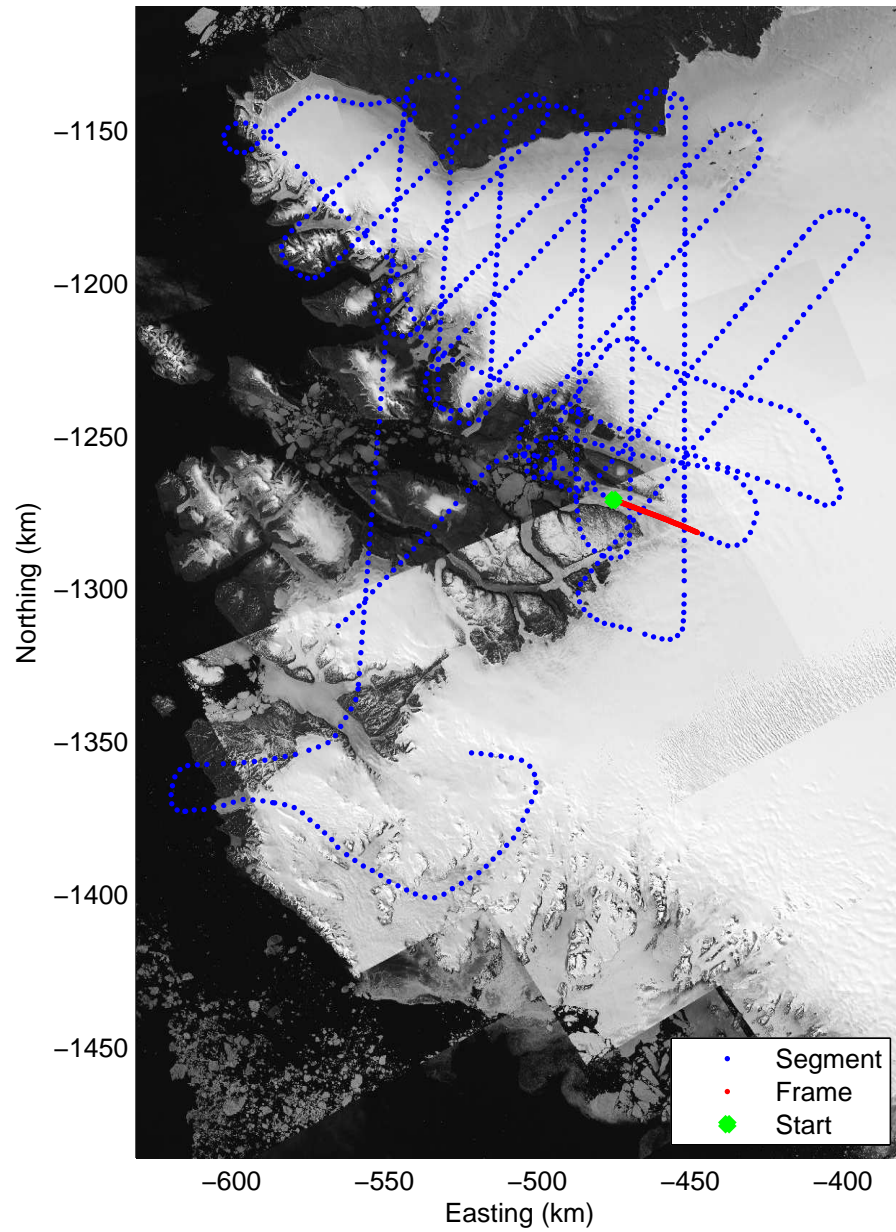

Data Frame ID: 20120510\_01\_004

Polar Stereograph 70N/-45E

Data Frame ID: 20120510\_01\_005

0.00 km  
77.514 N  
65.591 W

6.01 km  
77.514 N  
65.342 W

11.98 km  
77.514 N  
65.095 W

distance  
latitude  
longitude