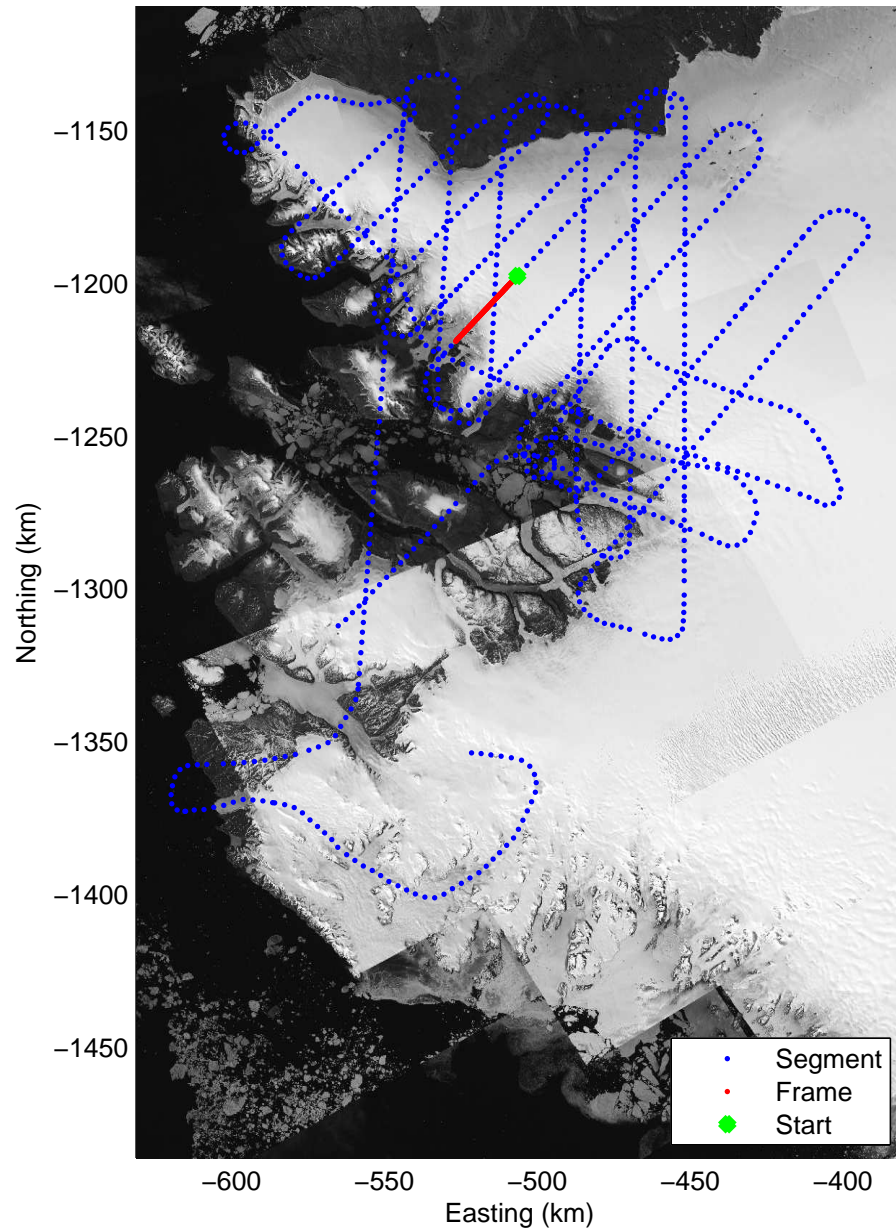

Polar Stereograph 70N/-45E