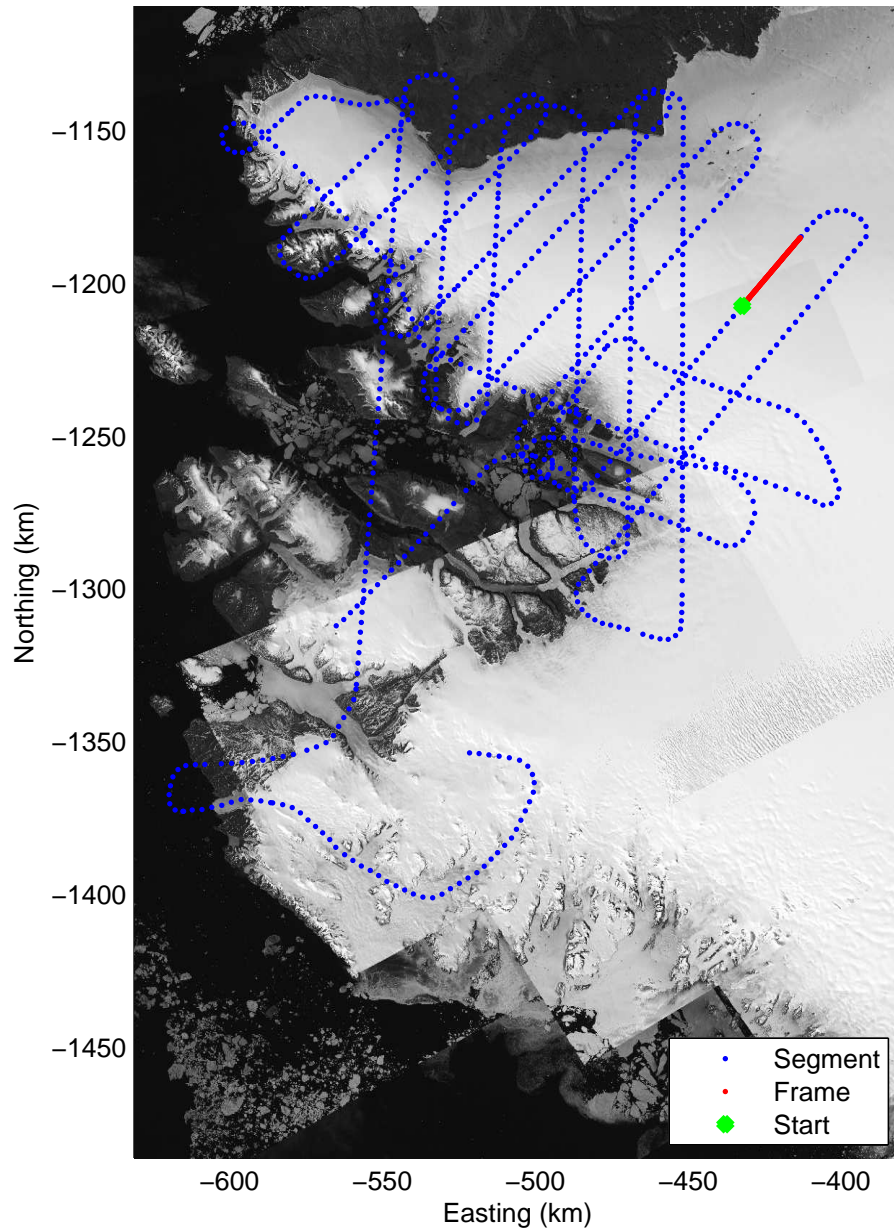

17.99 km  
77.587 N  
65.863 W

23.99 km  
77.637 N  
65.773 W

29.96 km  
77.688 N  
65.691 W

Polar Stereograph 70N/-45E

Data Frame ID: 20120510\_01\_056

Data Frame ID: 20120510\_01\_057

Polar Stereograph 70N/-45E