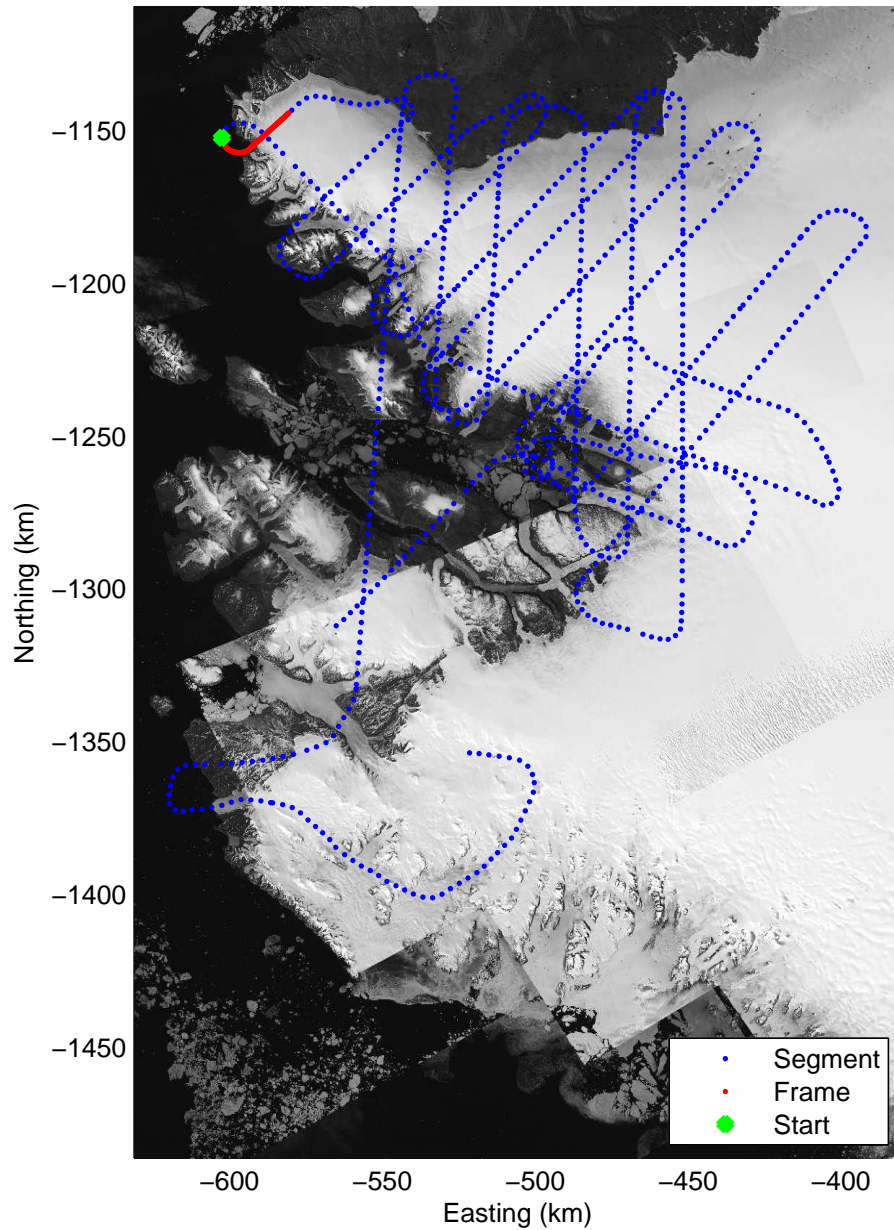

Polar Stereograph 70N/-45E