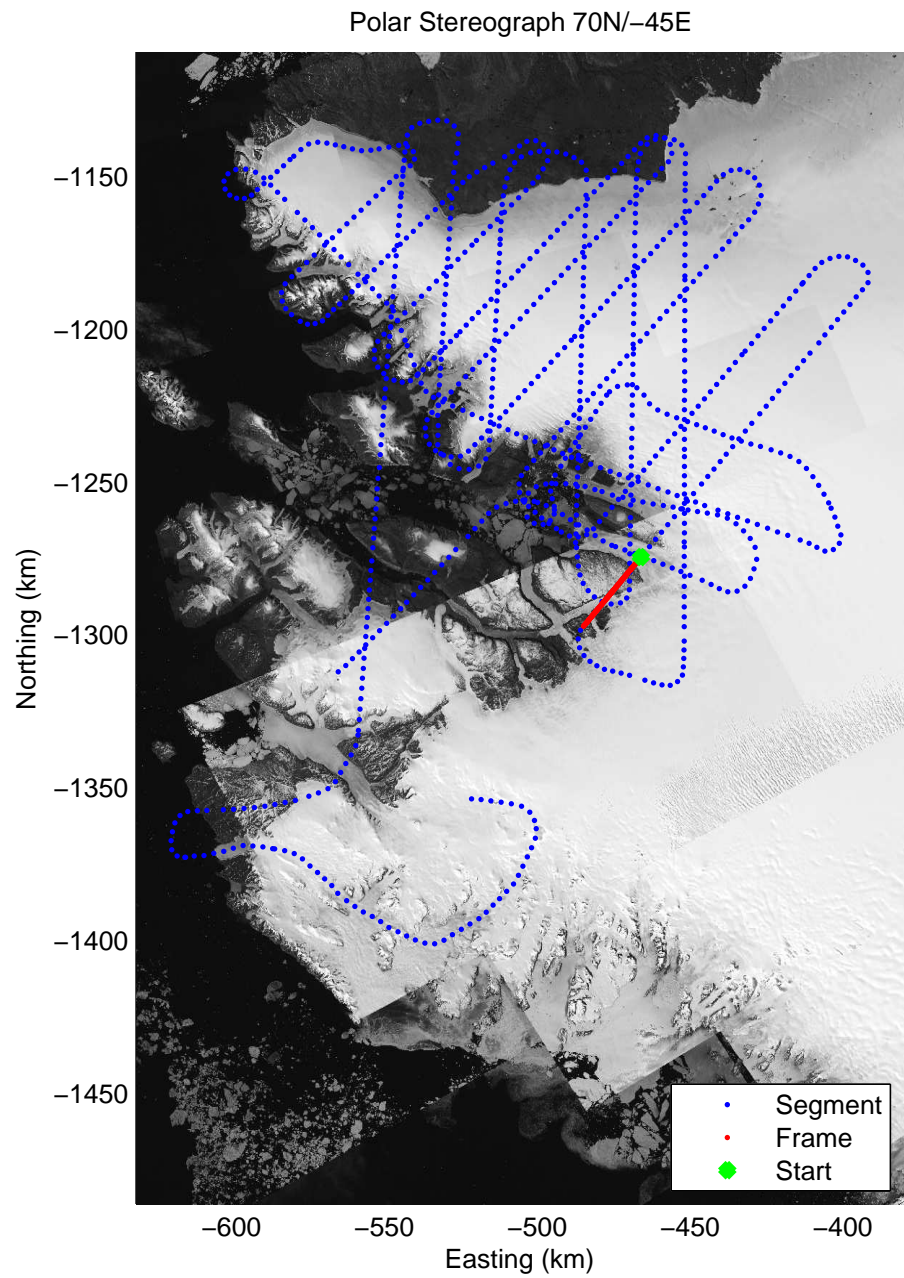

Polar Stereograph 70N/-45E

Data Frame ID: 20120510\_01\_063

Data Frame ID: 20120510\_01\_064

0.00 km  
77.511 N  
65.183 W

6.00 km  
77.460 N  
65.266 W

11.99 km  
77.409 N  
65.347 W

distance  
latitude  
longitude