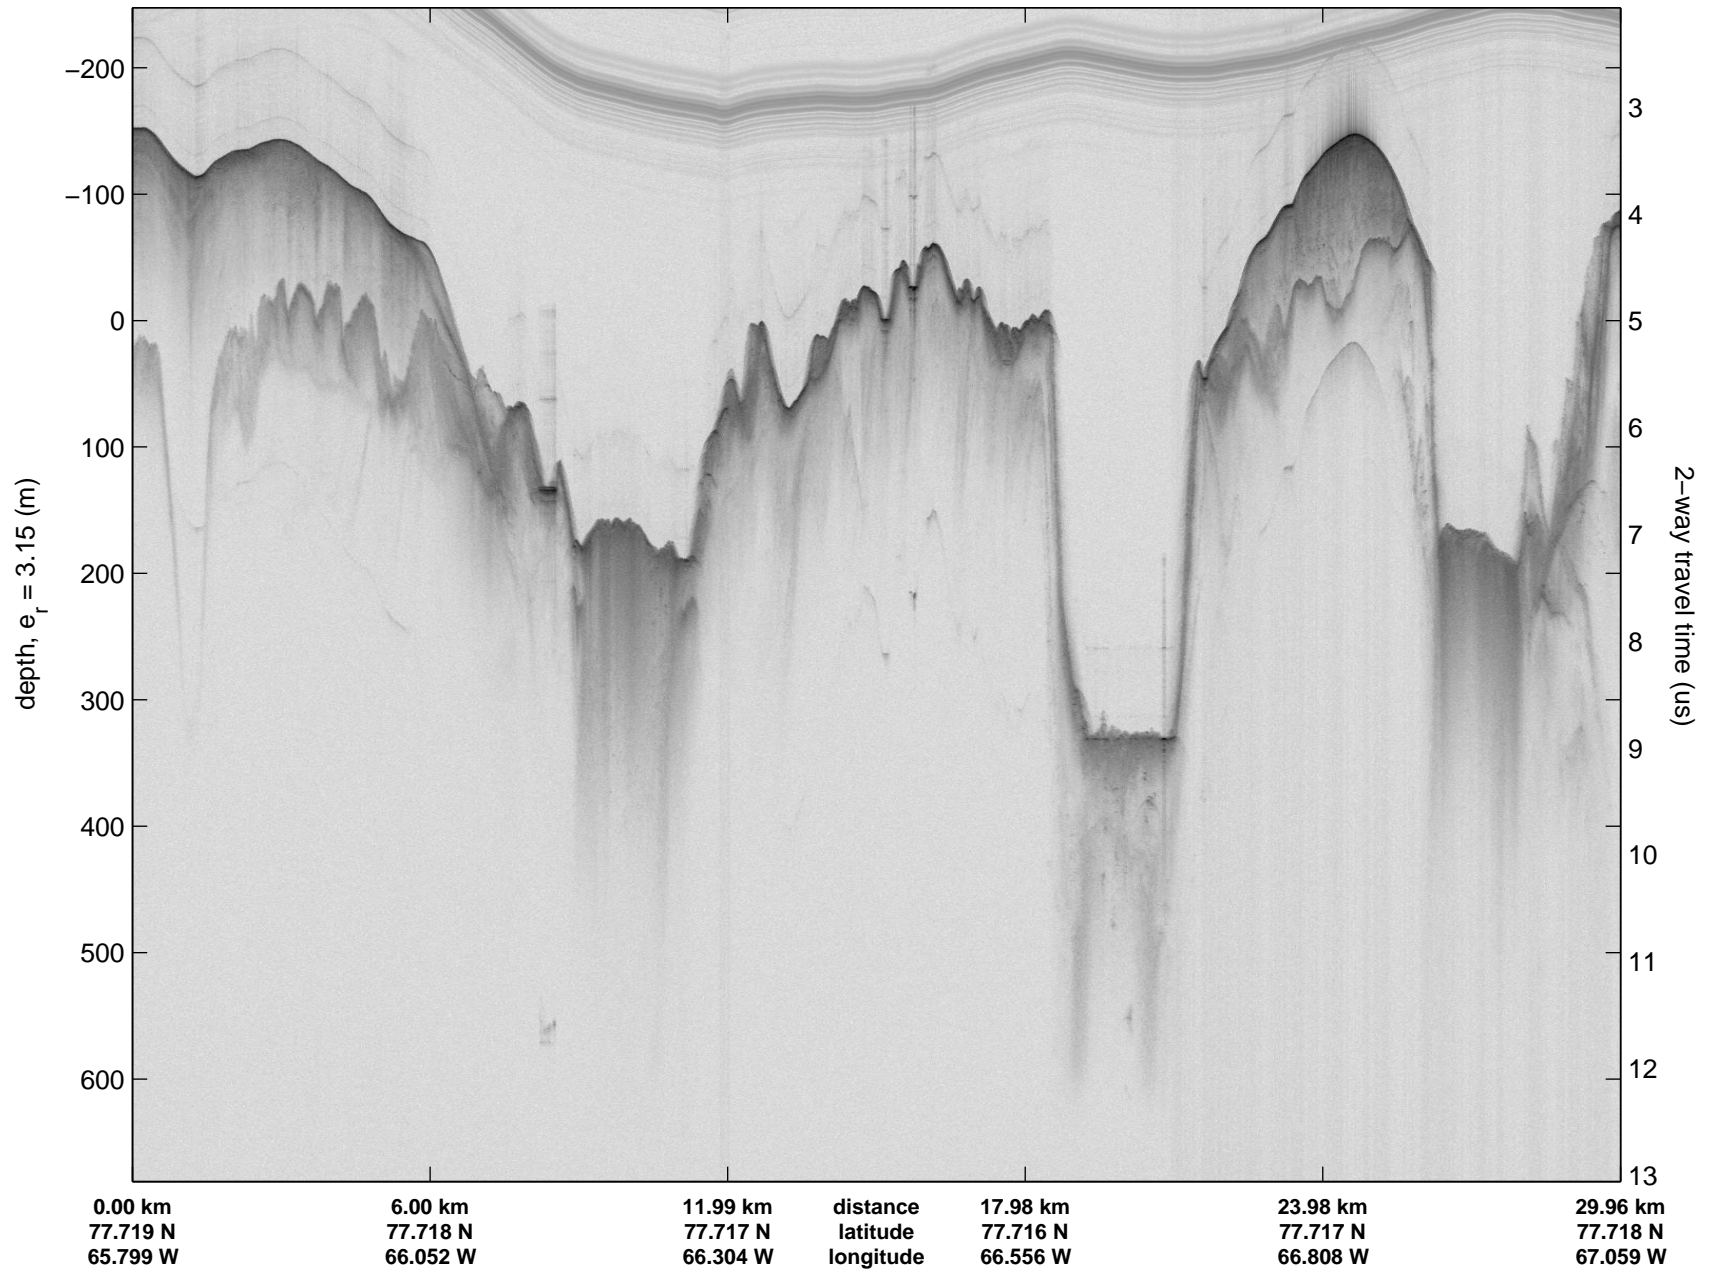

Data Frame ID: 20120510_01_018