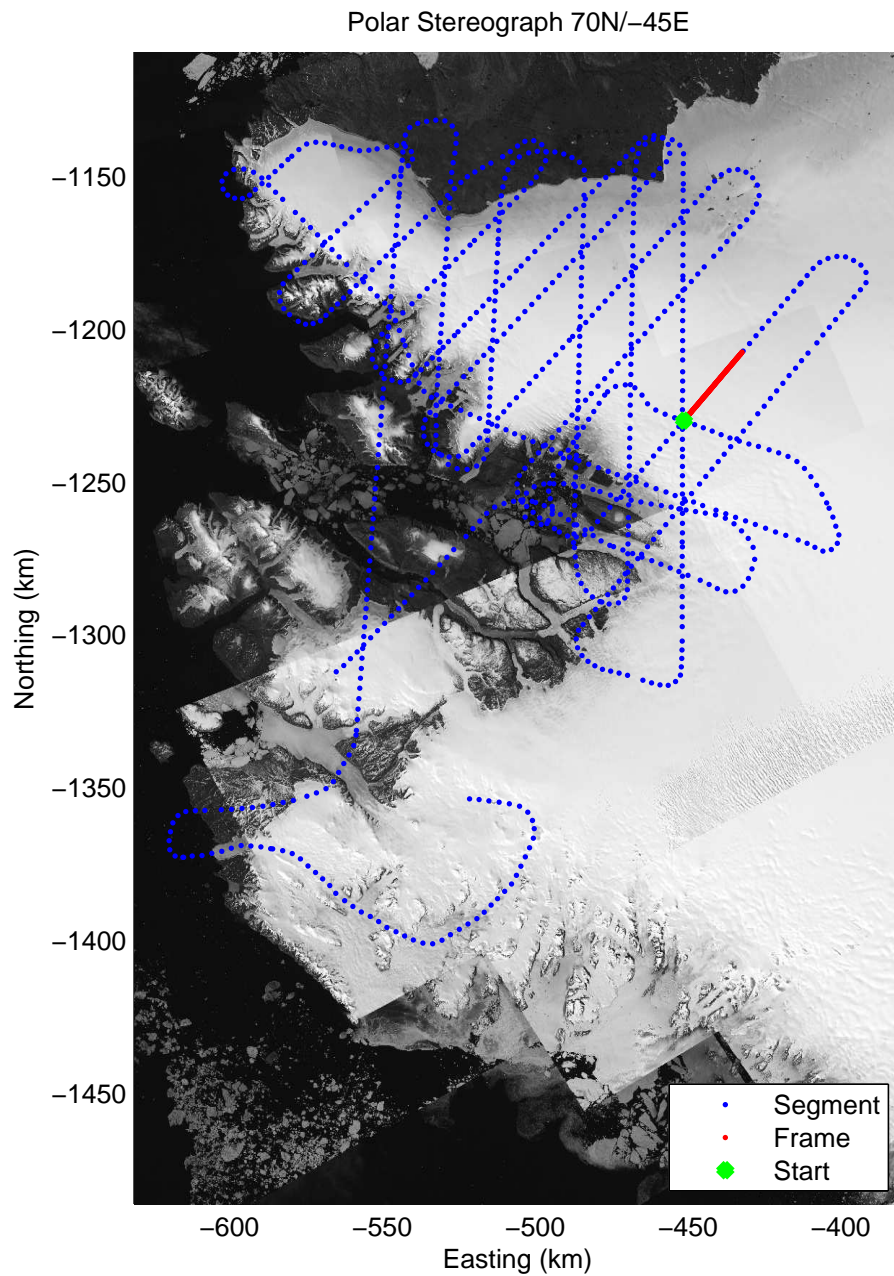

17.99 km  
77.587 N  
65.863 W

23.99 km  
77.637 N  
65.773 W

29.96 km  
77.688 N  
65.691 W

Polar Stereograph 70N/-45E

Data Frame ID: 20120510\_01\_056

Data Frame ID: 20120510\_01\_057

Polar Stereograph 70N/-45E