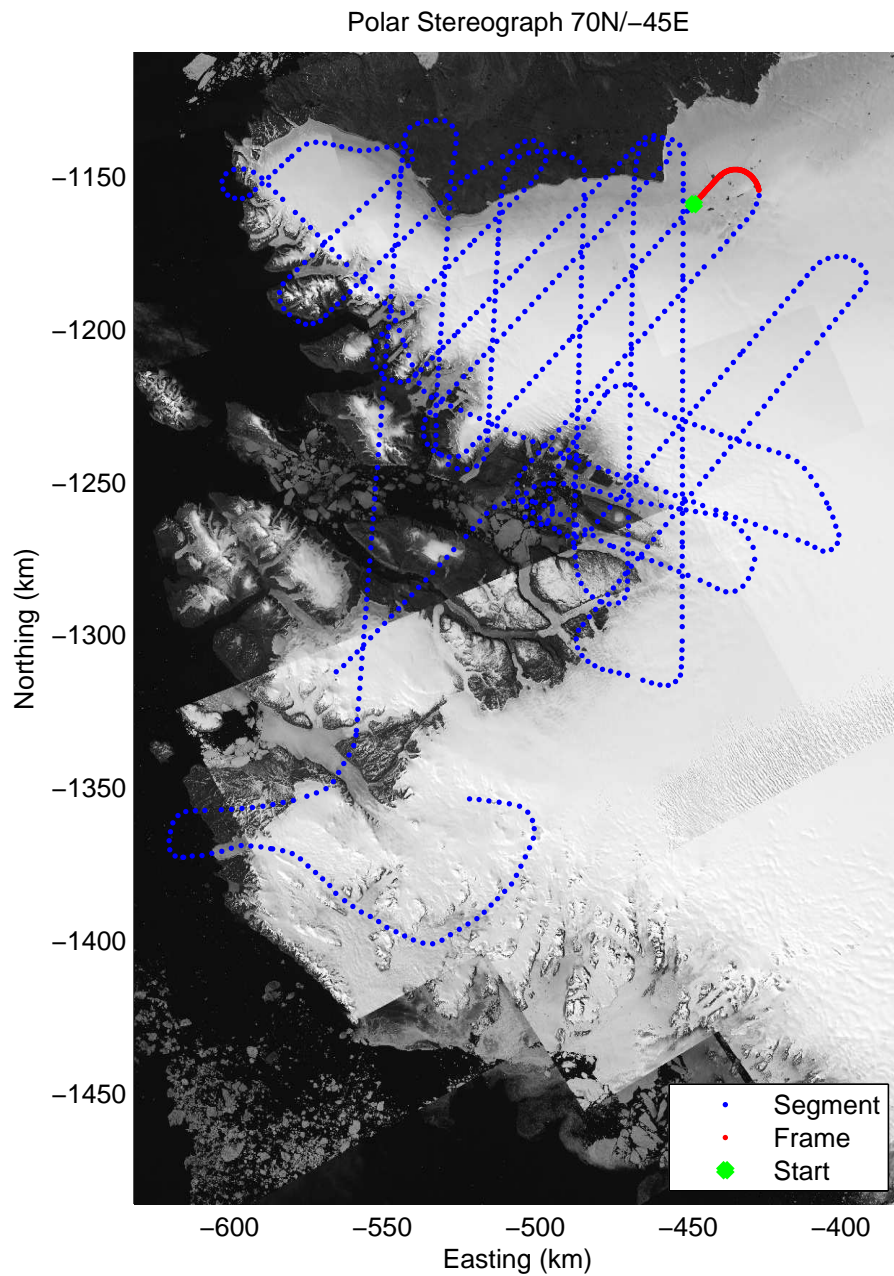

24.00 km  
78.003 N  
67.271 W

29.97 km  
78.053 N  
67.182 W

Polar Stereograph 70N/-45E

Data Frame ID: 20120510\_01\_047

Polar Stereograph 70N/-45E

Data Frame ID: 20120510\_01\_048

Data Frame ID: 20120510\_01\_049