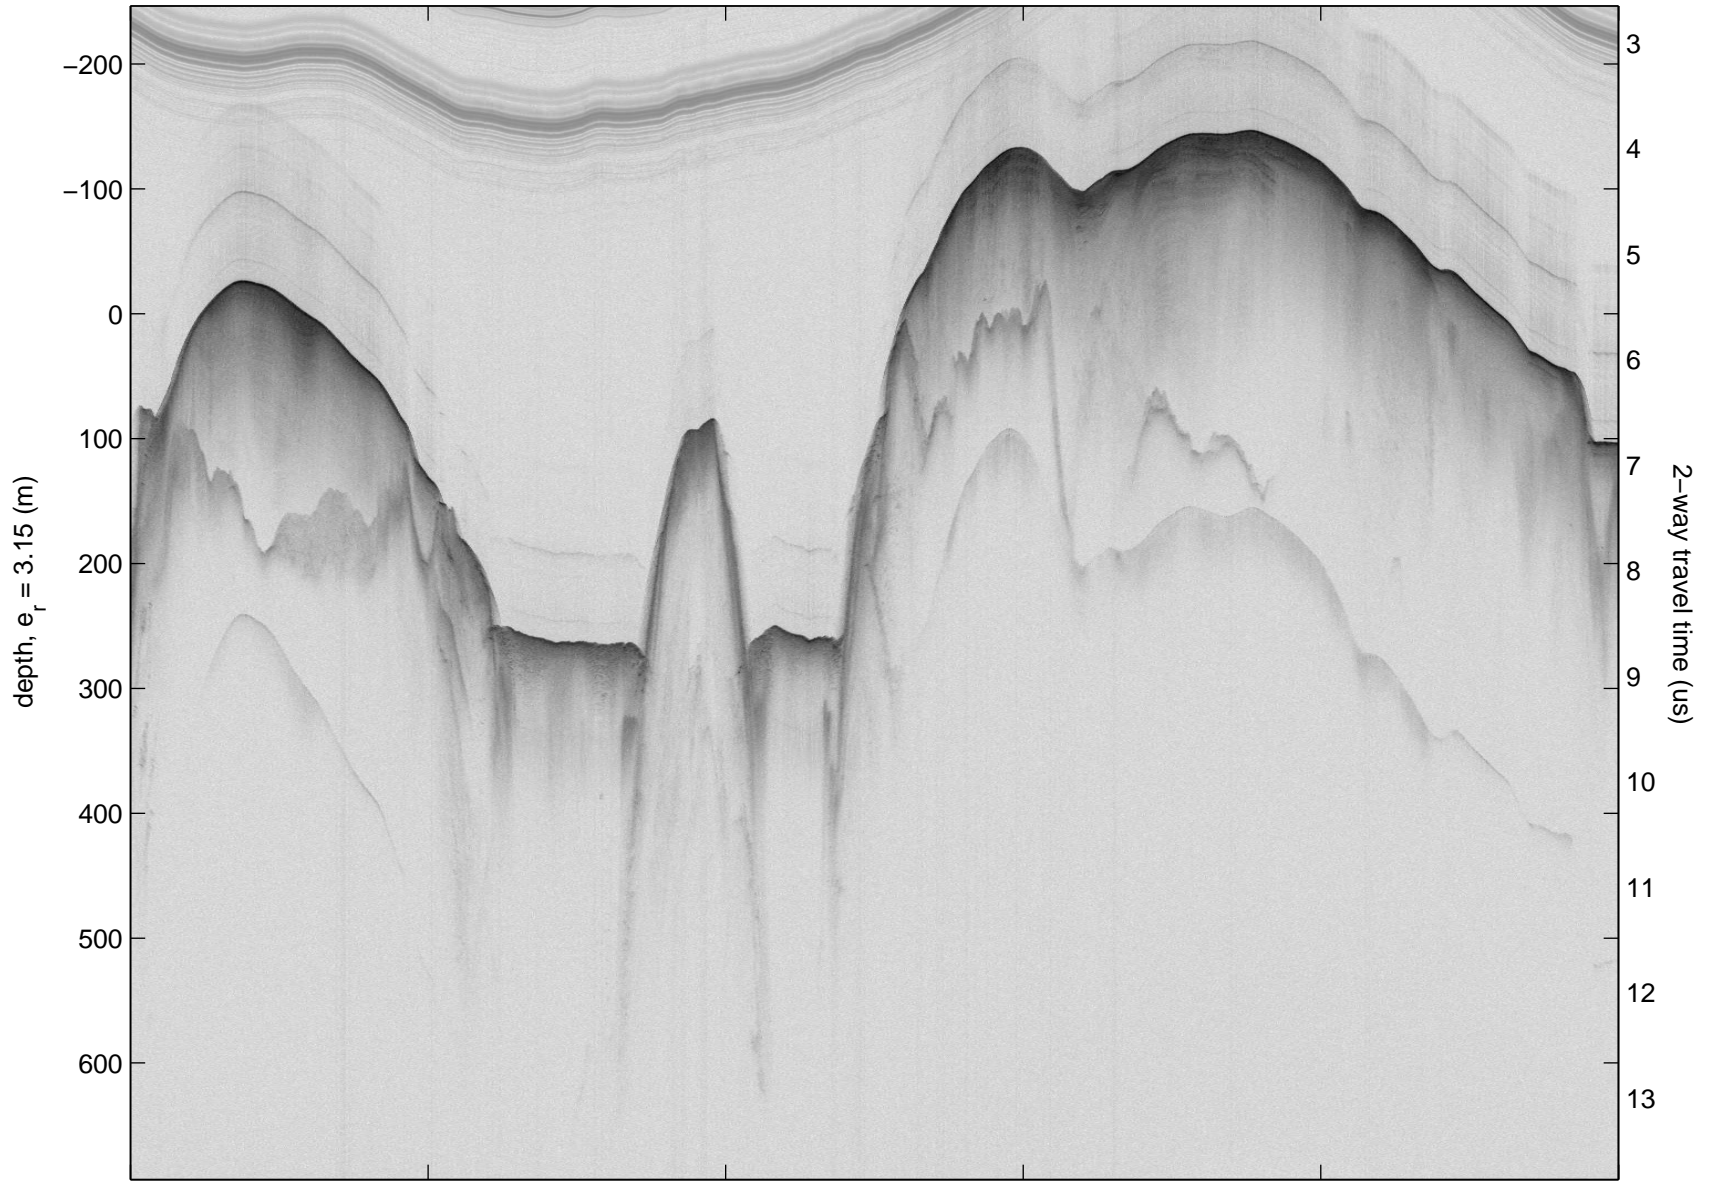

Data Frame ID: 20120510_01_021

0.00 km
77.840 N
69.373 W

6.00 km
77.878 N
69.555 W

12.01 km
77.913 N
69.747 W

distance
latitude
longitude

17.98 km
77.931 N
69.987 W

23.98 km
77.950 N
70.227 W

29.96 km
77.969 N
70.468 W