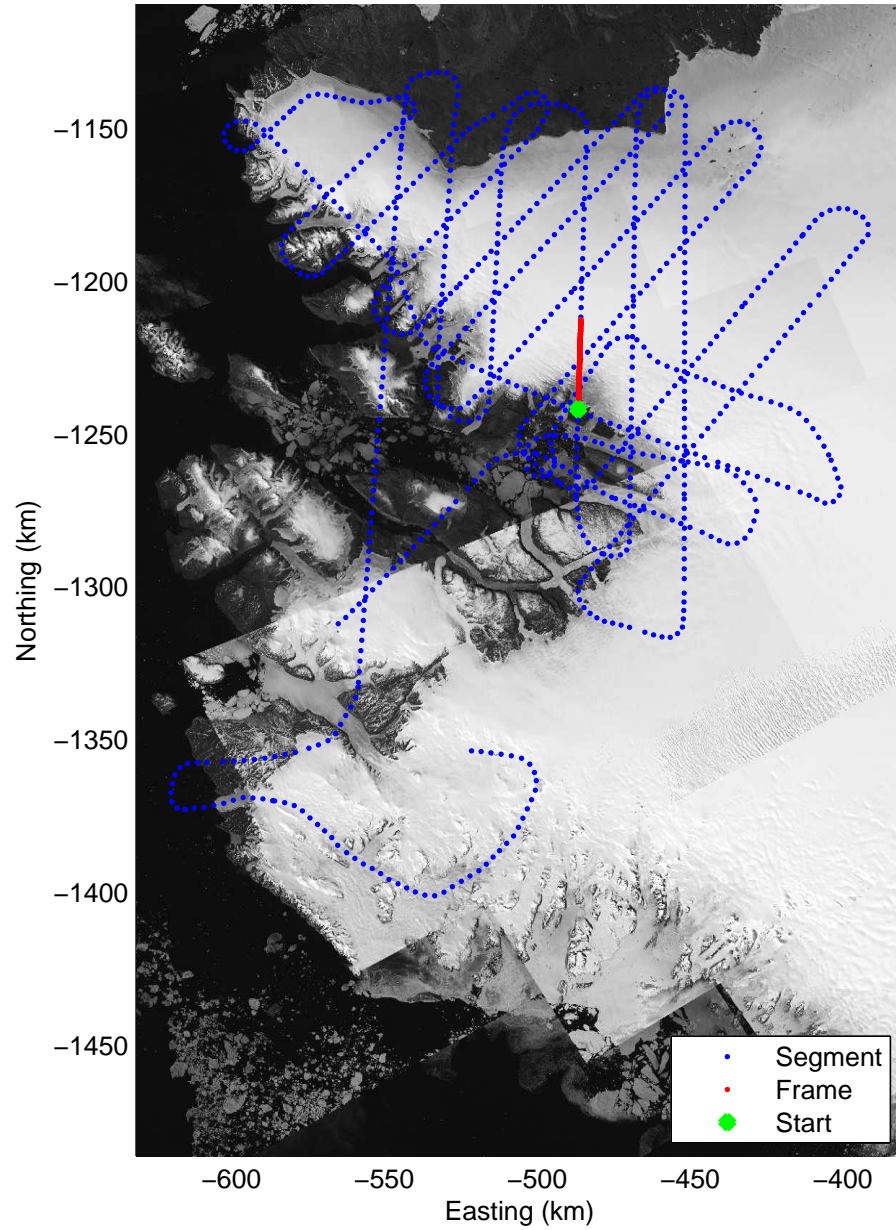

11.99 km  
77.571 N  
66.241 W

distance  
latitude  
longitude

18.00 km  
77.622 N  
66.324 W

23.99 km  
77.672 N  
66.410 W

29.96 km  
77.723 N  
66.493 W

Polar Stereograph 70N/-45E

Data Frame ID: 20120510\_01\_080