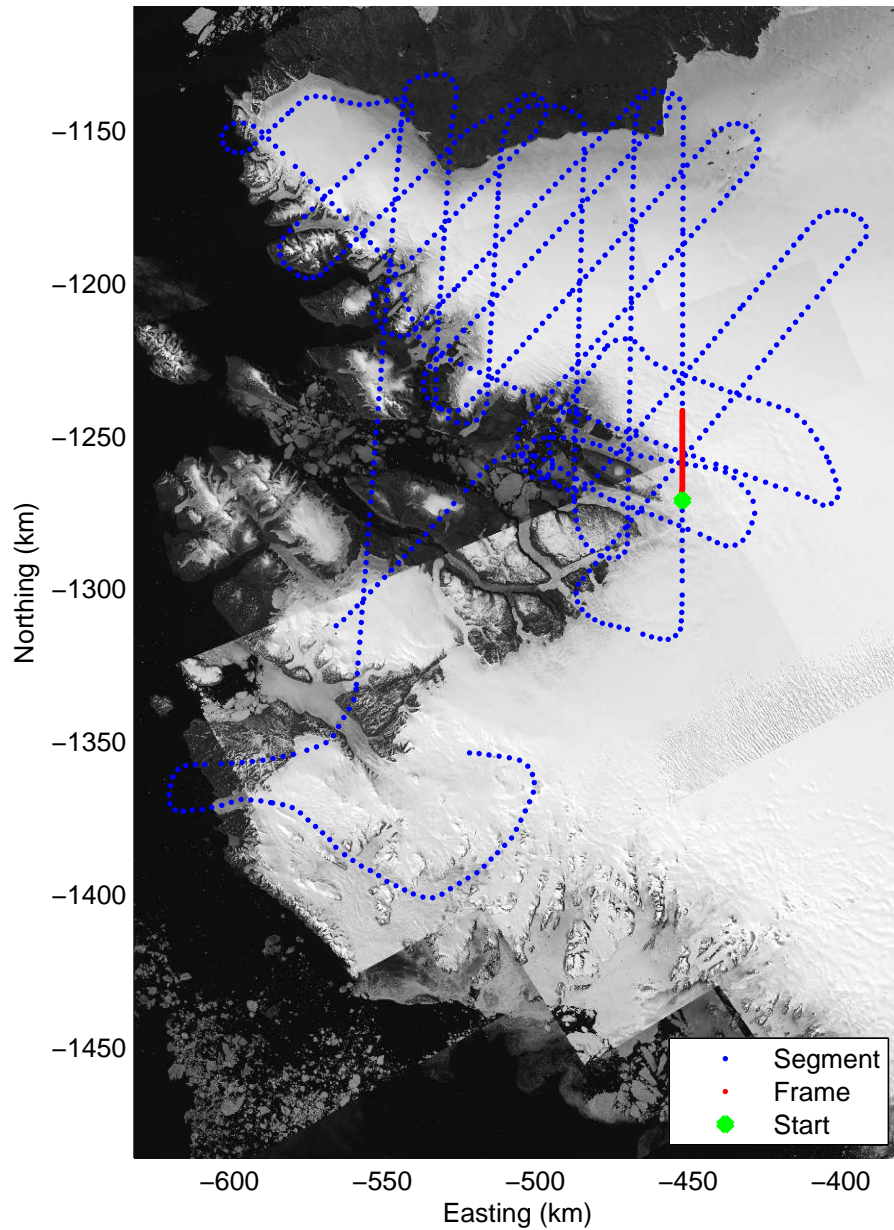

Polar Stereograph 70N/-45E