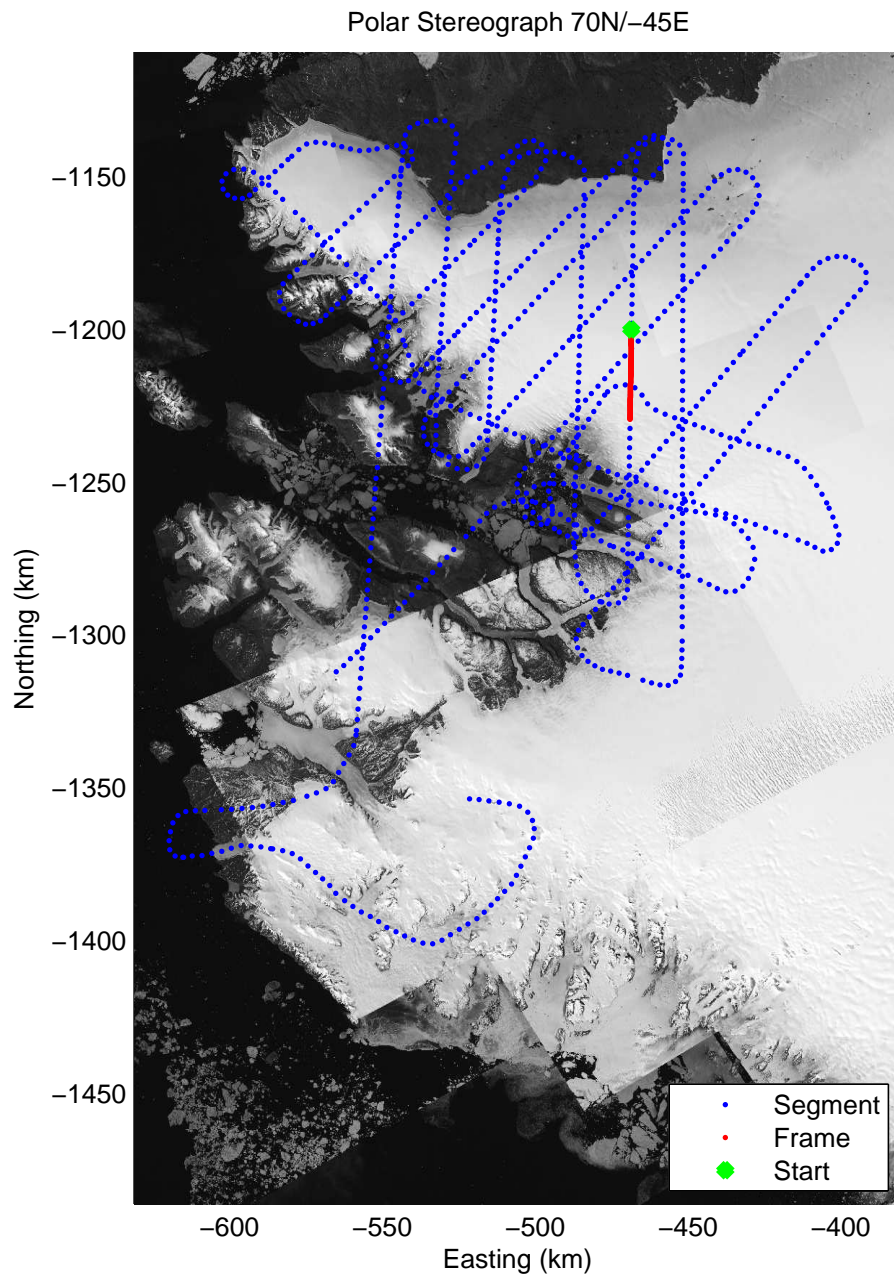

6.00 km  
78.340 N  
66.794 W

12.01 km  
78.289 N  
66.704 W

distance  
latitude  
longitude

17.99 km  
78.239 N  
66.610 W

23.98 km  
78.189 N  
66.518 W

29.97 km  
78.139 N  
66.428 W

Data Frame ID: 20120510\_01\_075