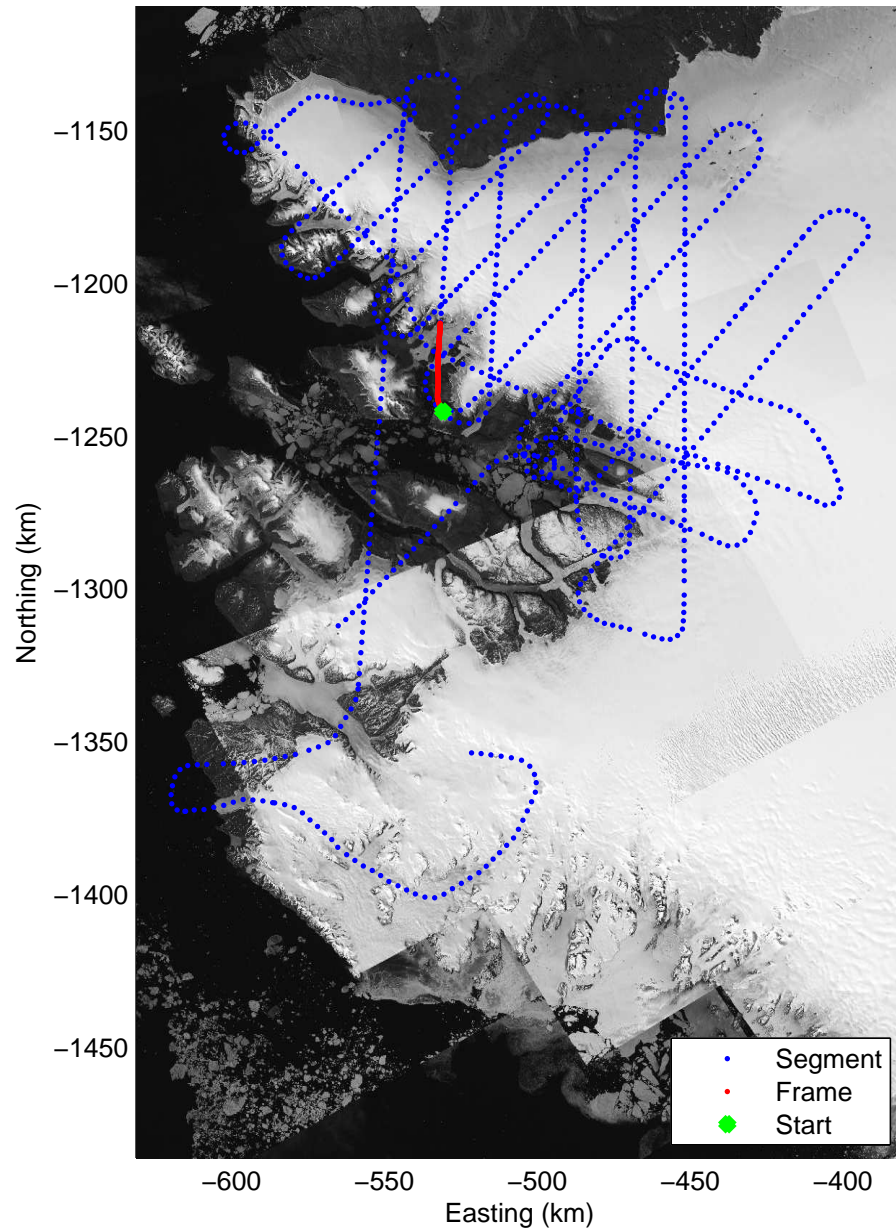

Polar Stereograph 70N/-45E