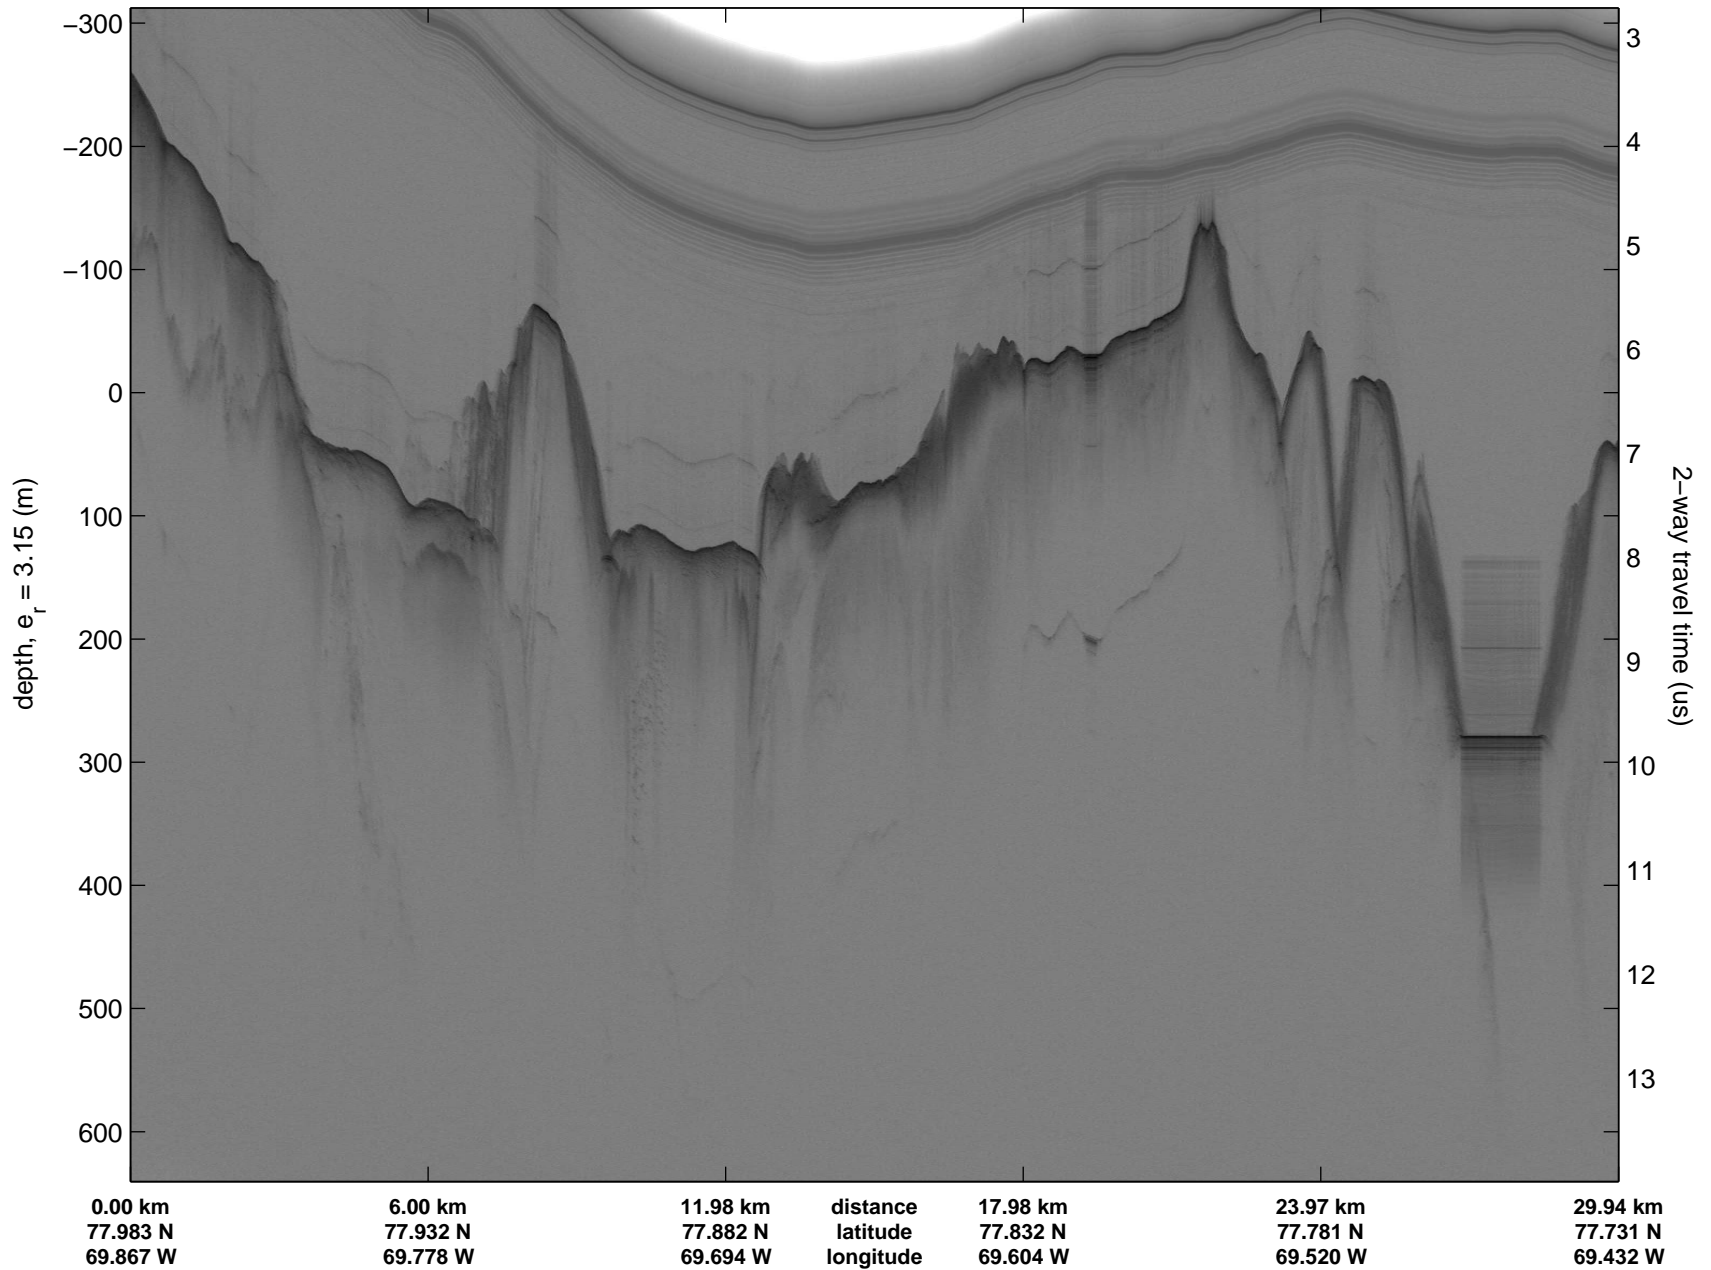

distance  
latitude  
longitude

17.99 km  
77.707 N  
68.591 W

23.97 km  
77.757 N  
68.679 W

29.96 km  
77.807 N  
68.766 W

Polar Stereograph 70N/-45E

Data Frame ID: 20120510\_01\_089

0.00 km	6.01 km	11.99 km	distance	17.98 km	23.98 km	29.96 km
77.808 N	77.858 N	77.909 N	latitude	77.959 N	78.009 N	78.059 N
68.766 W	68.854 W	68.939 W	longitude	69.029 W	69.117 W	69.209 W

Polar Stereograph 70N/-45E

Data Frame ID: 20120510\_01\_090

Data Frame ID: 20120510\_01\_091

Data Frame ID: 20120510\_01\_092

0.00 km	6.00 km	11.98 km	distance	17.99 km	23.97 km	29.96 km
78.471 N	78.437 N	78.386 N	latitude	78.335 N	78.285 N	78.235 N
70.381 W	70.585 W	70.597 W	longitude	70.508 W	70.414 W	70.323 W

Data Frame ID: 20120510\_01\_093

Polar Stereograph 70N/-45E

Data Frame ID: 20120510\_01\_094

Polar Stereograph 70N/-45E

Data Frame ID: 20120510\_01\_095

Polar Stereograph 70N/-45E

Data Frame ID: 20120510\_01\_096

Polar Stereograph 70N/-45E

Data Frame ID: 20120510\_01\_097

0.00 km  
77.225 N  
68.606 W

6.00 km  
77.174 N  
68.529 W

12.00 km  
77.123 N  
68.450 W

distance  
latitude  
longitude

17.98 km  
77.072 N  
68.371 W