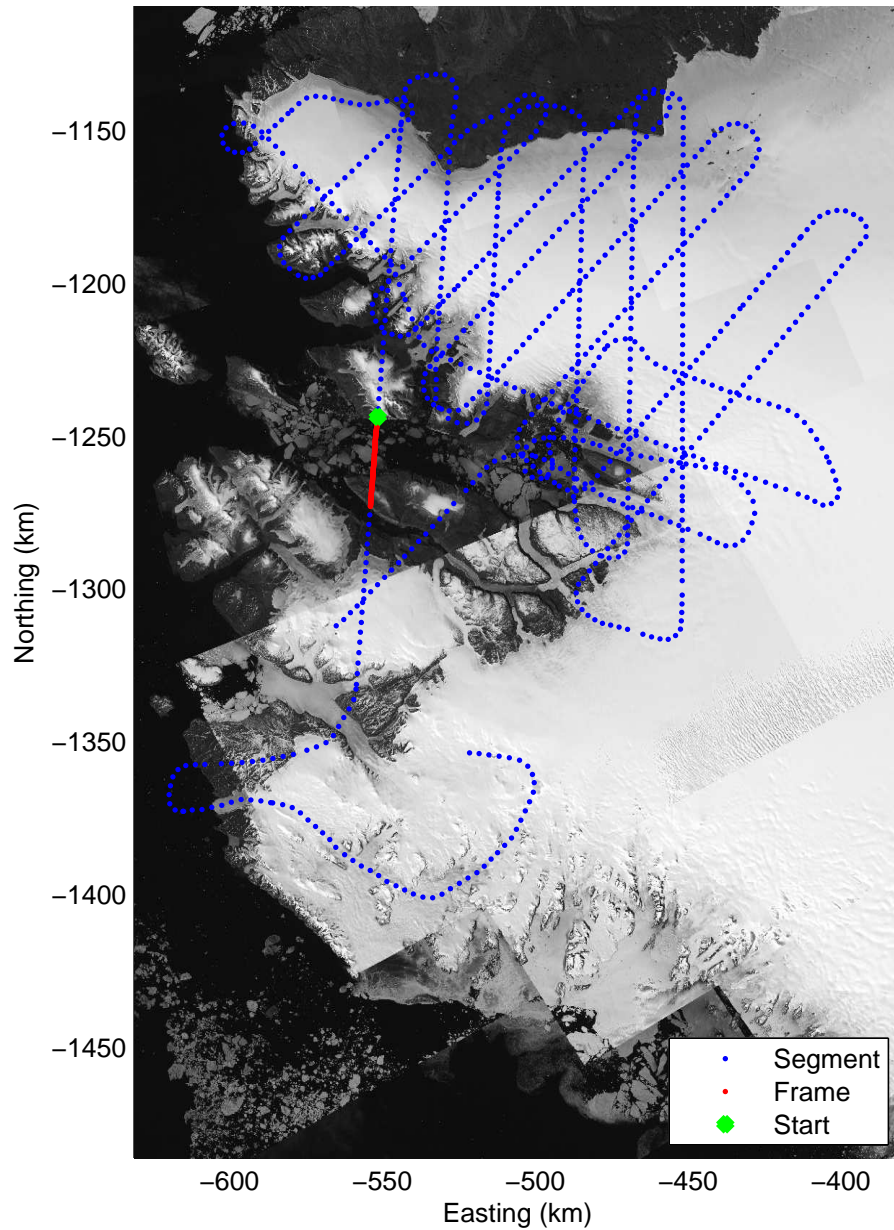

Polar Stereograph 70N/-45E