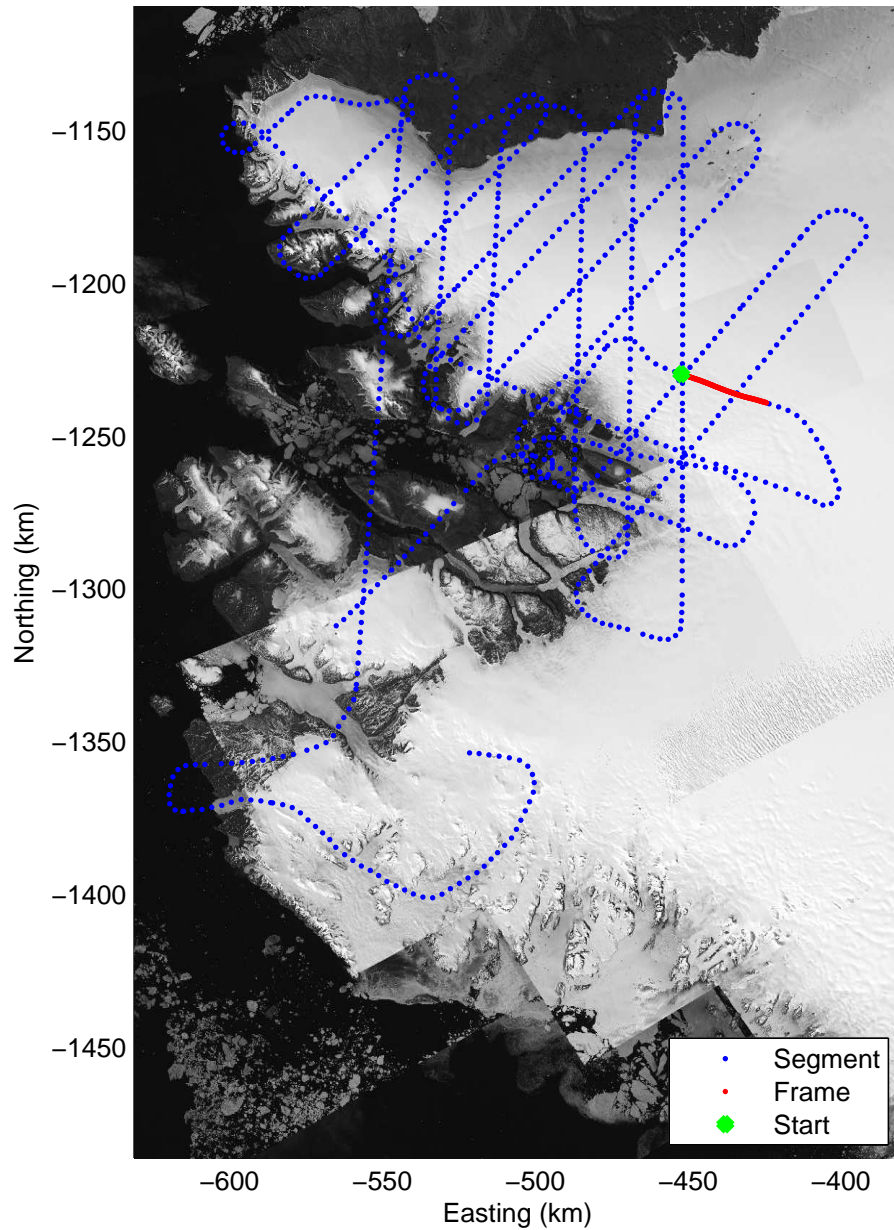

Polar Stereograph 70N/-45E