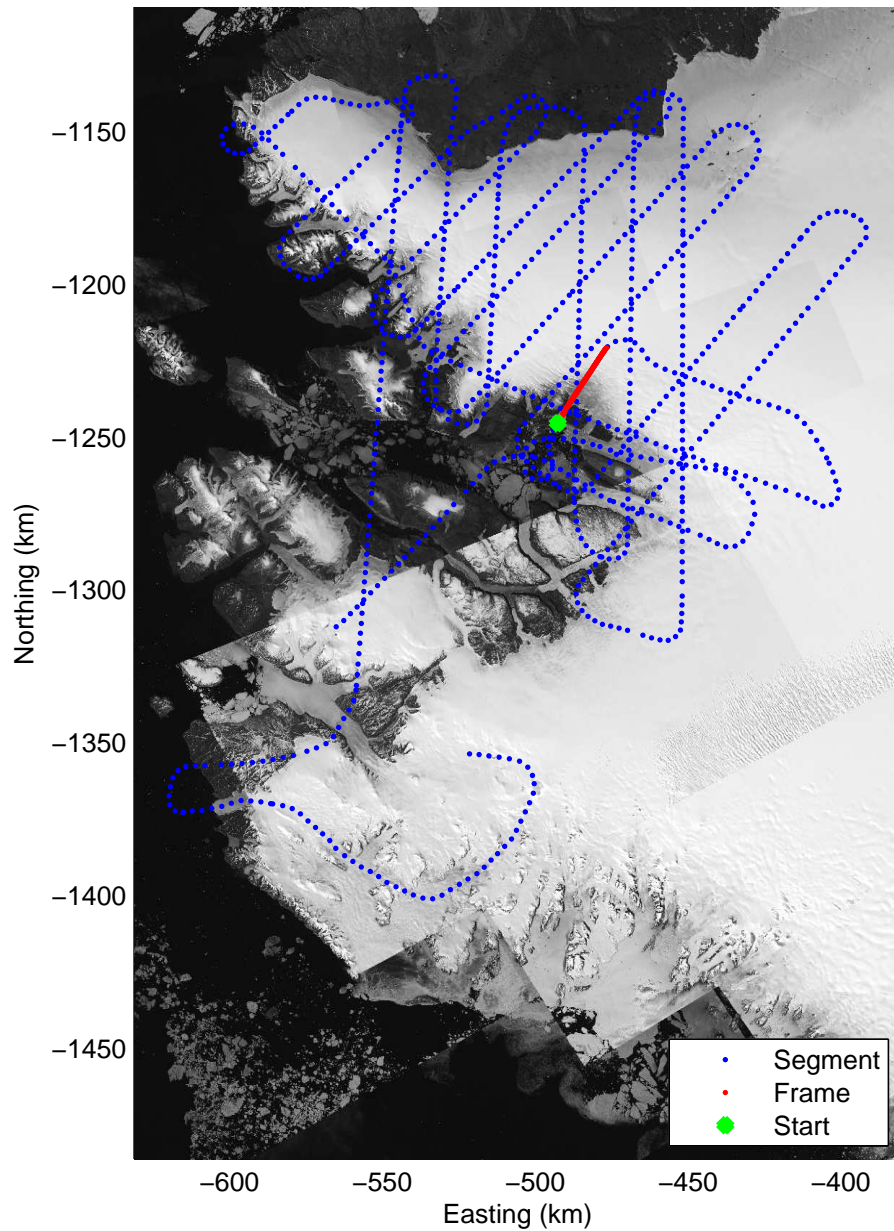

29.95 km  
77.672 N  
66.679 W

Polar Stereograph 70N/-45E

Data Frame ID: 20120510\_01\_011

Data Frame ID: 20120510\_01\_012

0.00 km	6.00 km	12.00 km	distance	18.00 km	24.00 km	29.97 km
77.935 N	77.974 N	77.976 N	latitude	77.947 N	77.939 N	77.938 N
66.429 W	66.262 W	66.012 W	longitude	65.797 W	65.545 W	65.289 W