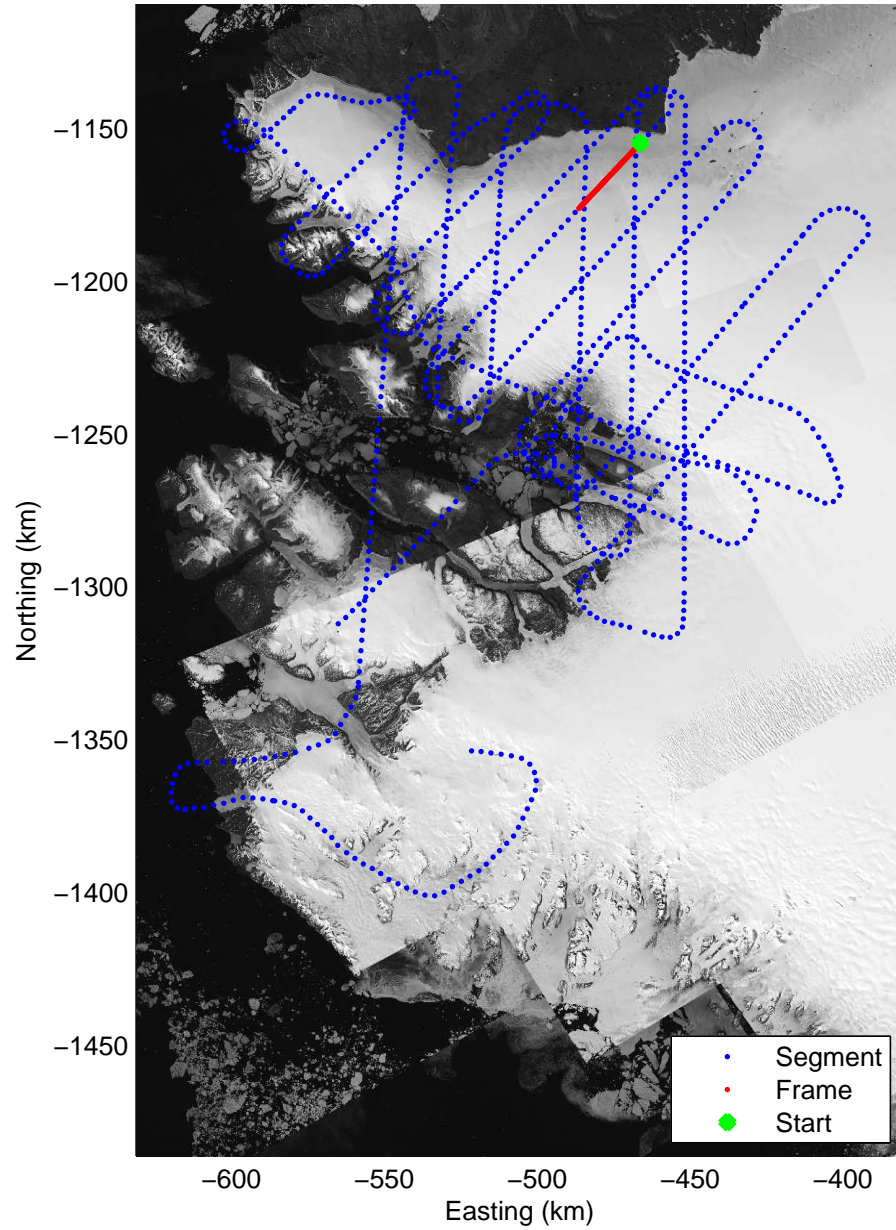

distance  
latitude  
longitude

18.00 km  
78.576 N  
67.533 W

24.00 km  
78.626 N  
67.436 W

29.97 km  
78.676 N  
67.334 W

Data Frame ID: 20120510\_01\_040

Polar Stereograph 70N/-45E

Data Frame ID: 20120510\_01\_041