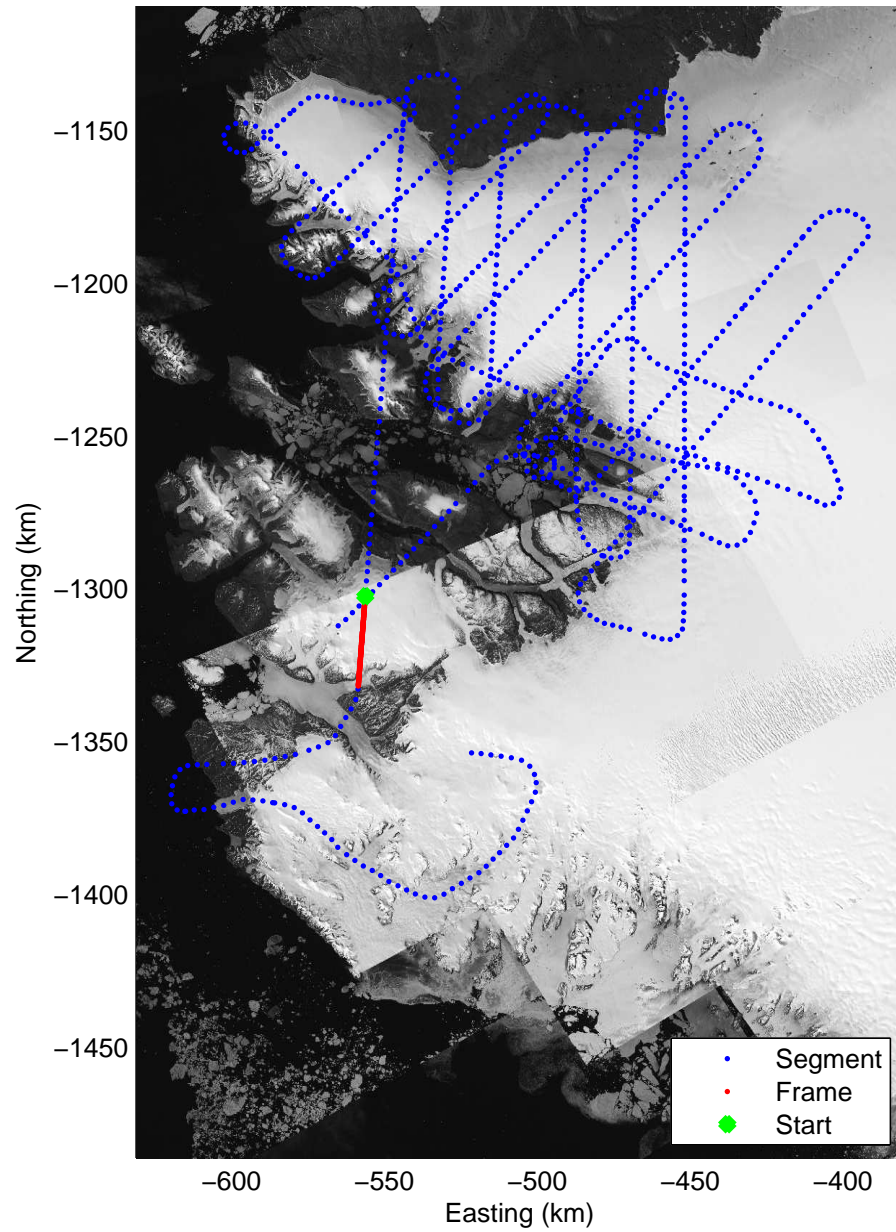

Polar Stereograph 70N/-45E