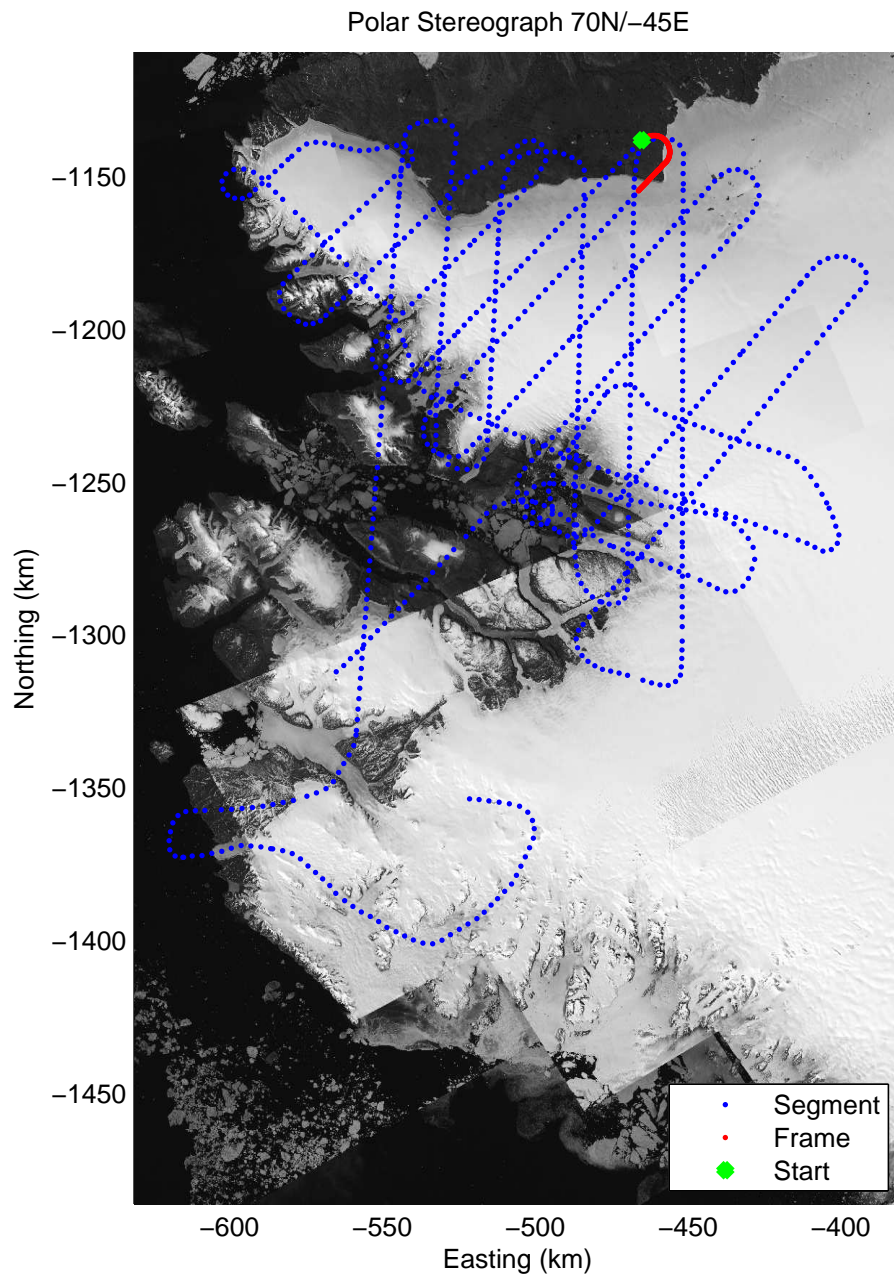

distance  
latitude  
longitude

18.00 km  
78.576 N  
67.533 W

24.00 km  
78.626 N  
67.436 W

29.97 km  
78.676 N  
67.334 W

Data Frame ID: 20120510\_01\_040

Polar Stereograph 70N/-45E

Data Frame ID: 20120510\_01\_041