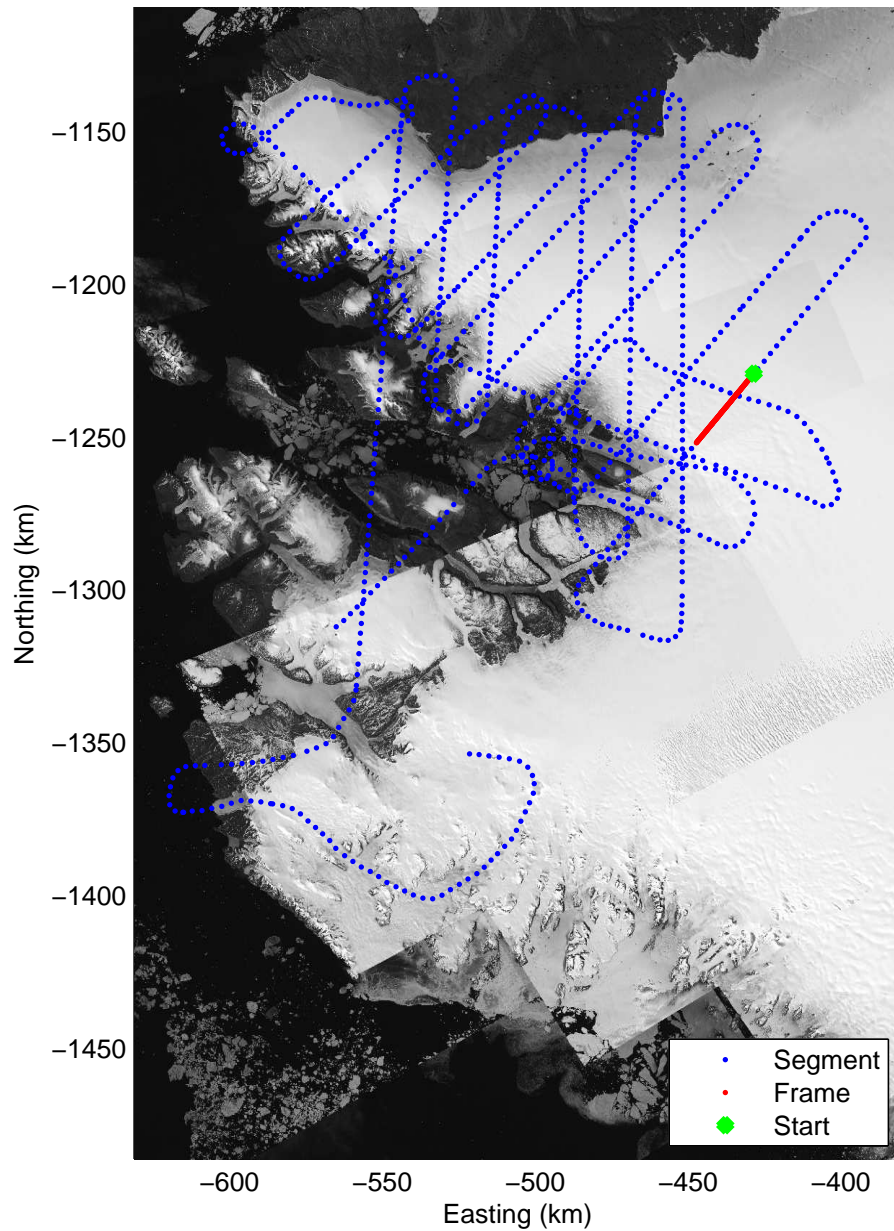

Polar Stereograph 70N/-45E