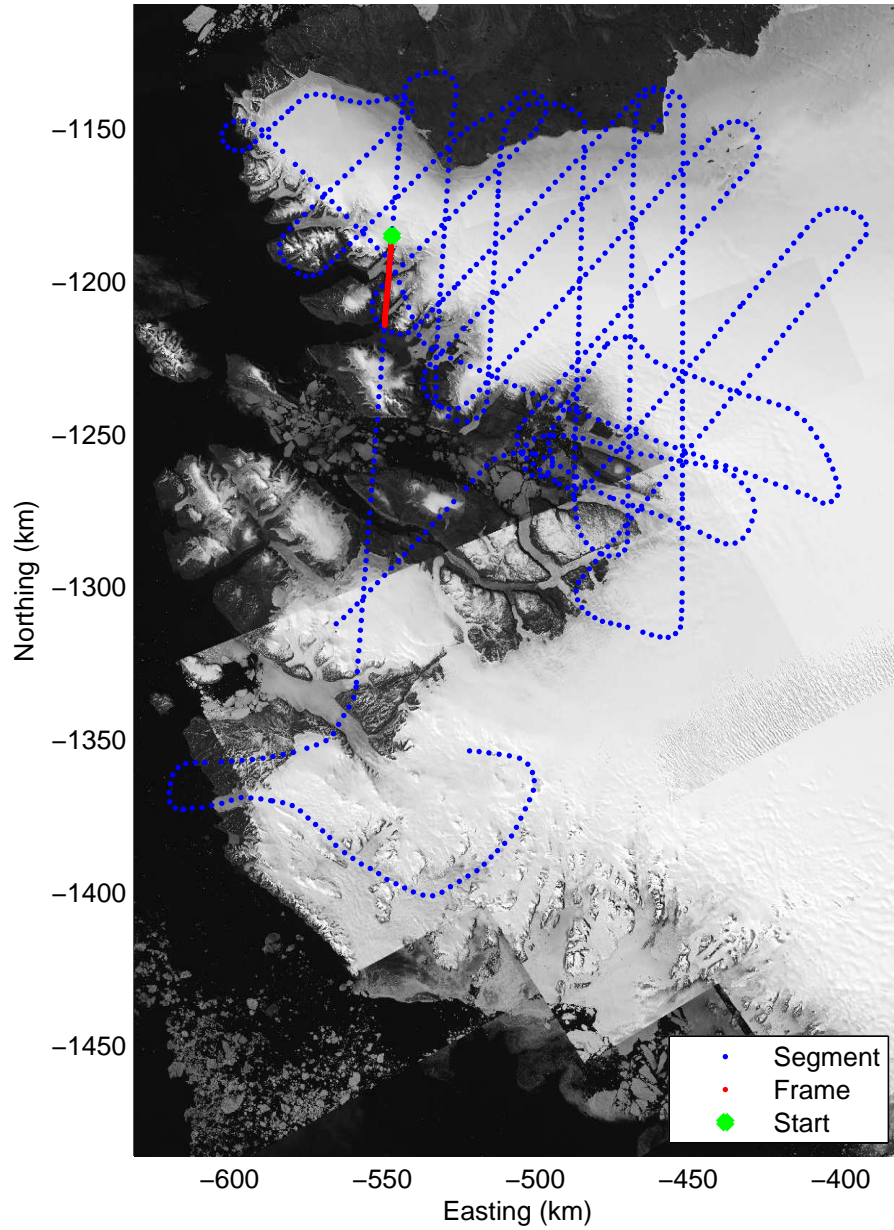

Polar Stereograph 70N/-45E