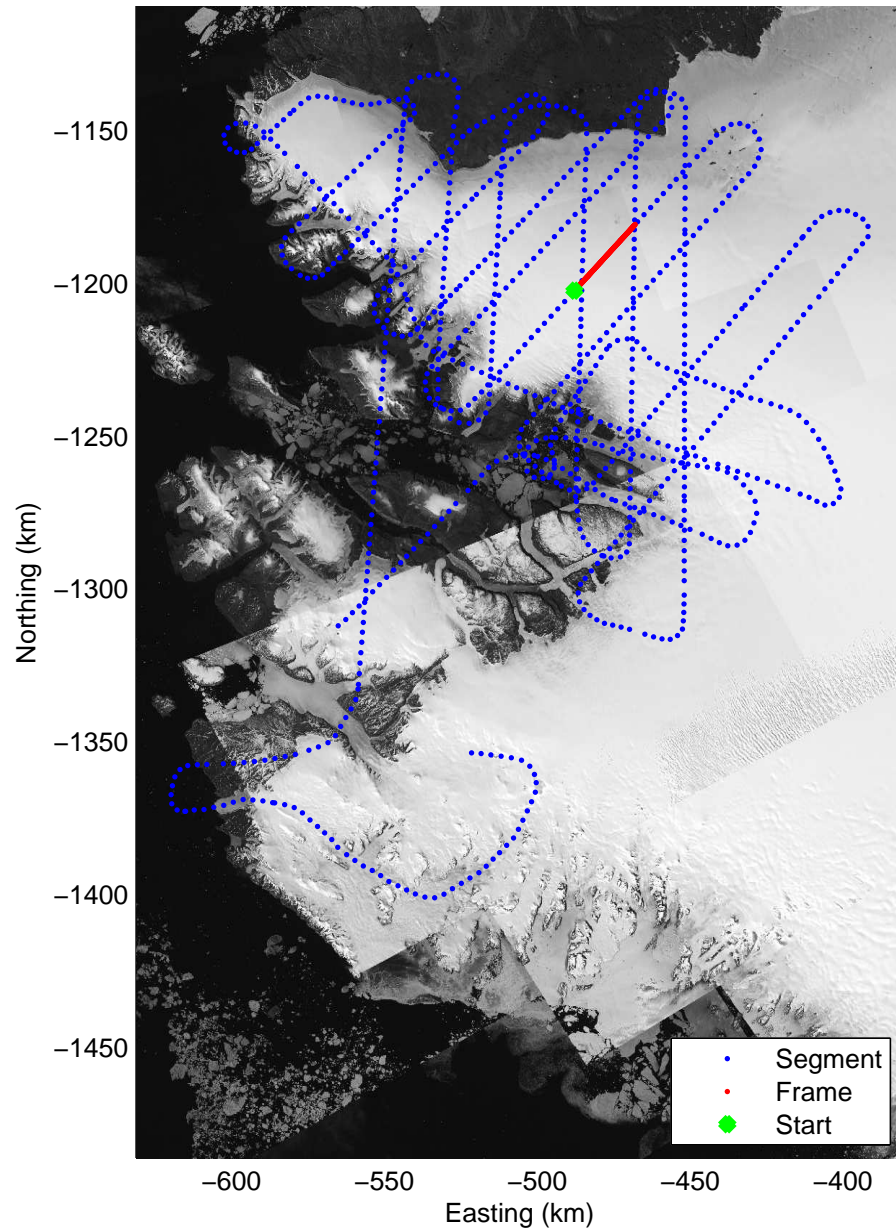

Polar Stereograph 70N/-45E