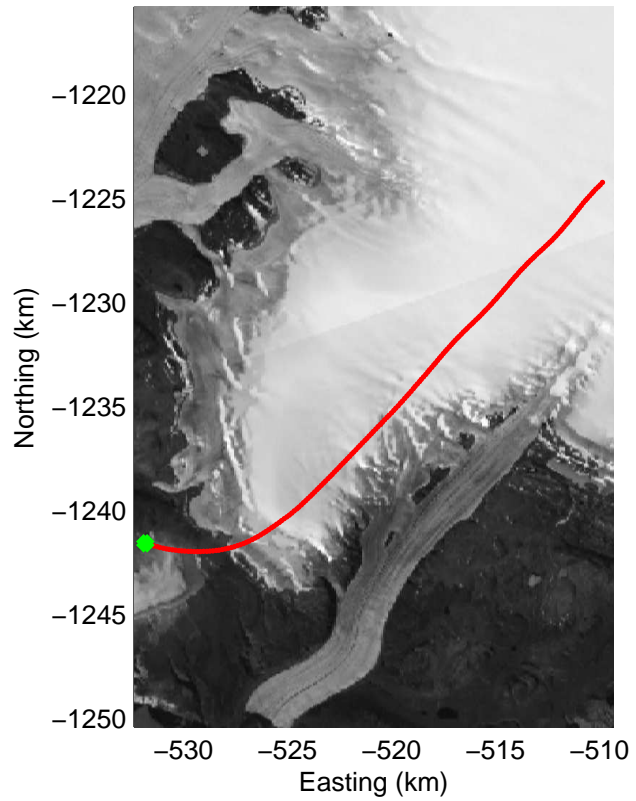

6.01 km  
77.725 N  
68.550 W

11.99 km  
77.675 N  
68.634 W

distance  
latitude  
longitude

17.98 km  
77.623 N  
68.614 W

23.97 km  
77.584 N  
68.446 W

29.96 km  
77.577 N  
68.203 W

Polar Stereograph 70N/-45E