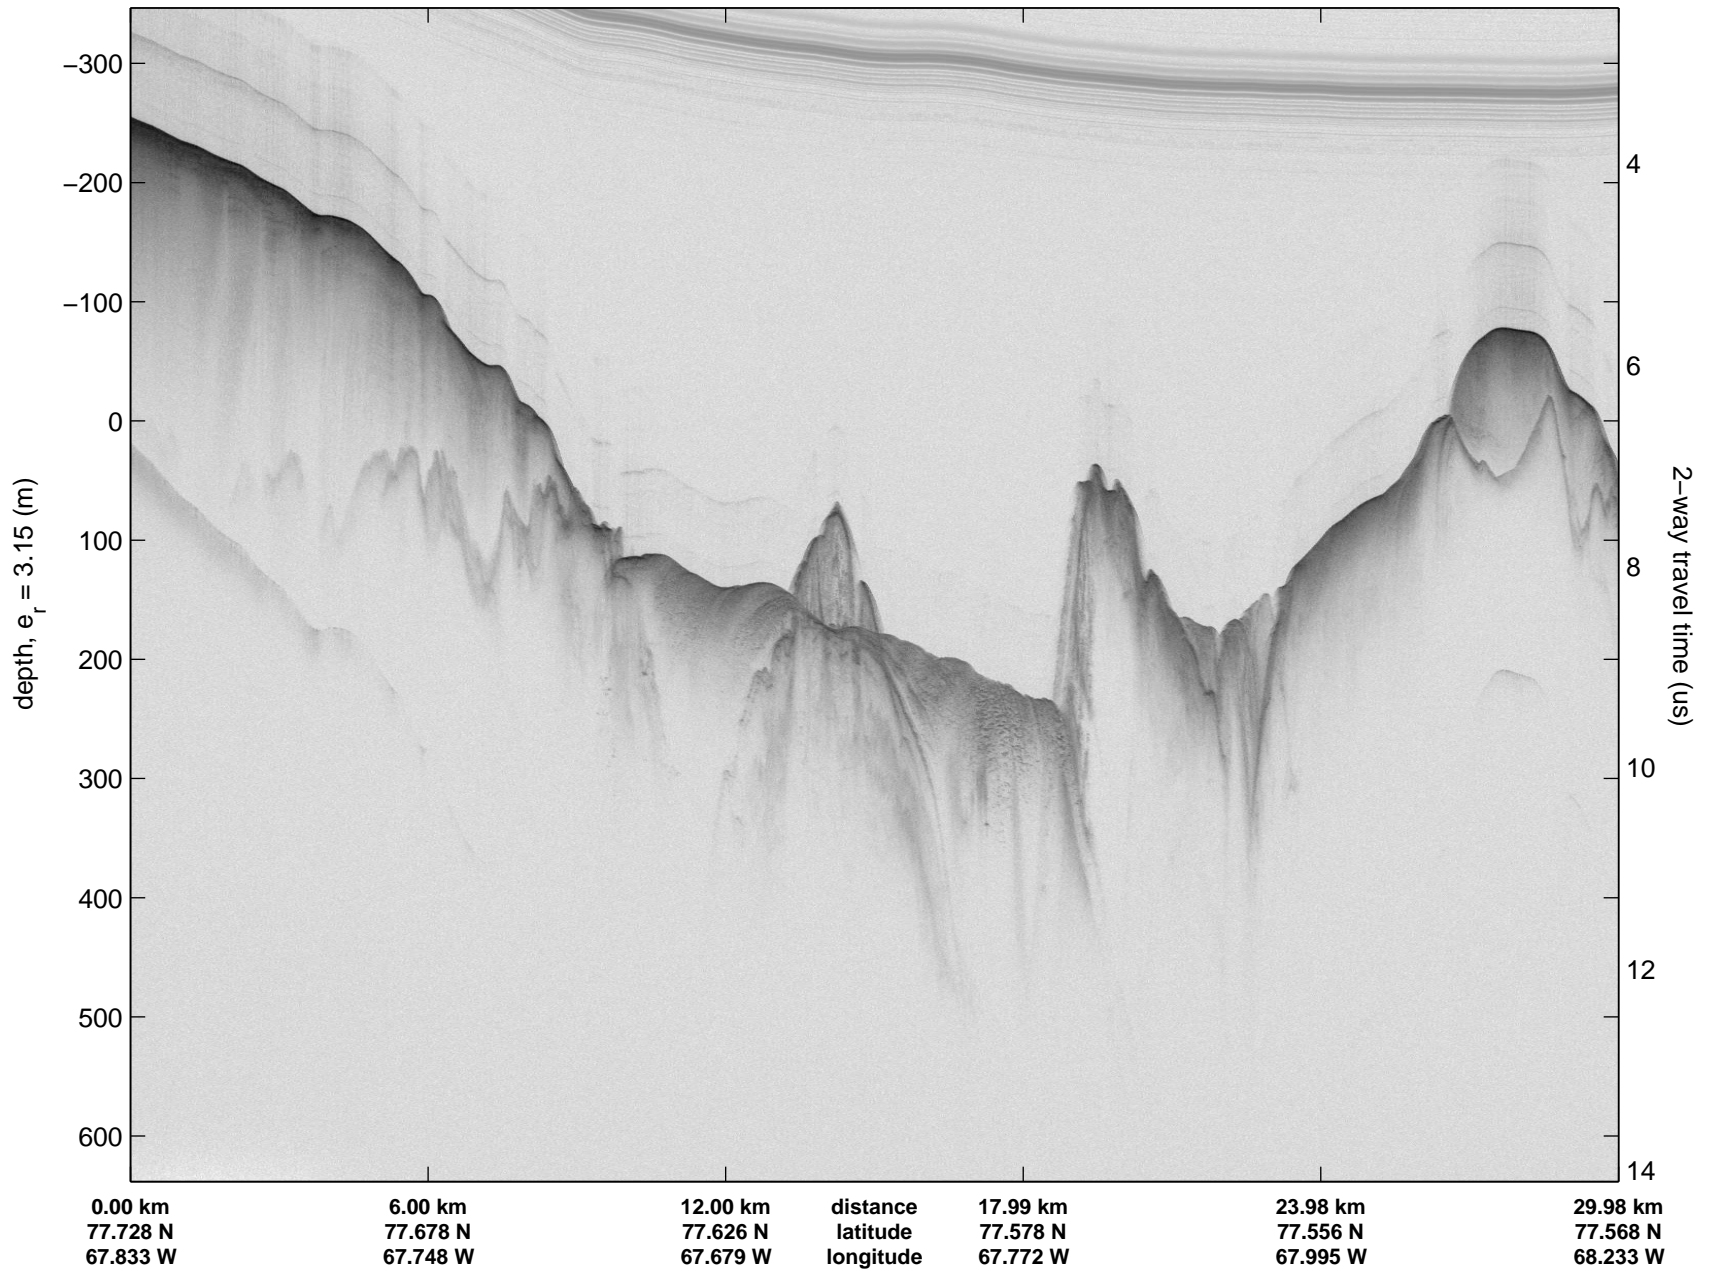

11.99 km  
77.571 N  
66.241 W

distance  
latitude  
longitude

18.00 km  
77.622 N  
66.324 W

23.99 km  
77.672 N  
66.410 W

29.96 km  
77.723 N  
66.493 W

Polar Stereograph 70N/-45E

Data Frame ID: 20120510\_01\_080

Polar Stereograph 70N/-45E

Data Frame ID: 20120510\_01\_081

Polar Stereograph 70N/-45E

Data Frame ID: 20120510\_01\_082

0.00 km	6.00 km	12.00 km	distance	18.00 km	23.98 km	29.97 km
78.227 N	78.277 N	78.327 N	latitude	78.377 N	78.427 N	78.477 N
67.386 W	67.478 W	67.573 W	longitude	67.666 W	67.762 W	67.858 W

Data Frame ID: 20120510\_01\_083

Polar Stereograph 70N/-45E

Data Frame ID: 20120510\_01\_084

Polar Stereograph 70N/-45E

Data Frame ID: 20120510\_01\_085

Polar Stereograph 70N/-45E

Data Frame ID: 20120510\_01\_086

Polar Stereograph 70N/-45E

Data Frame ID: 20120510\_01\_087

Polar Stereograph 70N/-45E

Data Frame ID: 20120510\_01\_088

0.00 km  
77.569 N  
68.234 W

6.01 km  
77.608 N  
68.398 W

12.00 km  
77.658 N  
68.490 W