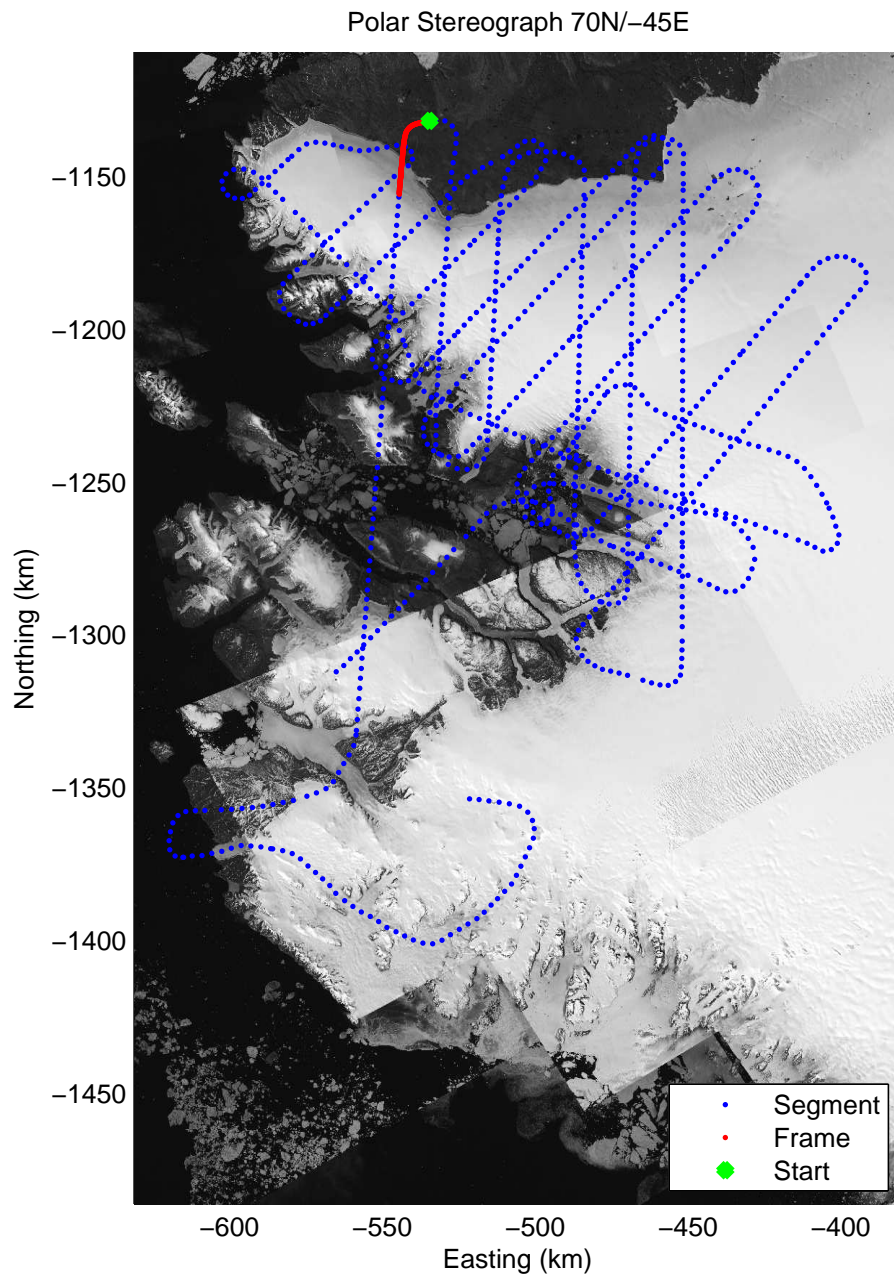

Polar Stereograph 70N/-45E

Data Frame ID: 20120510\_01\_090

Data Frame ID: 20120510\_01\_091

Data Frame ID: 20120510\_01\_092

0.00 km	6.00 km	11.98 km	distance	17.99 km	23.97 km	29.96 km
78.471 N	78.437 N	78.386 N	latitude	78.335 N	78.285 N	78.235 N
70.381 W	70.585 W	70.597 W	longitude	70.508 W	70.414 W	70.323 W