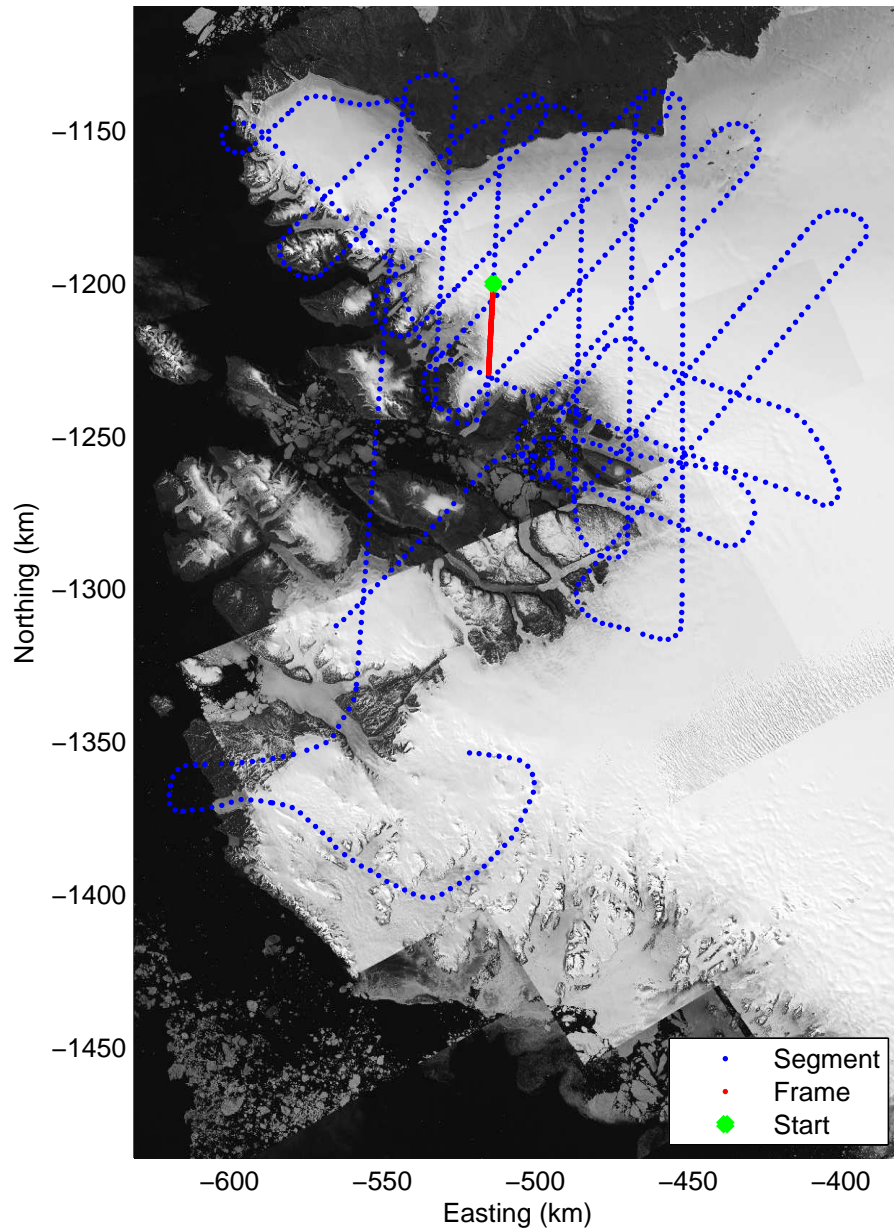

Polar Stereograph 70N/-45E