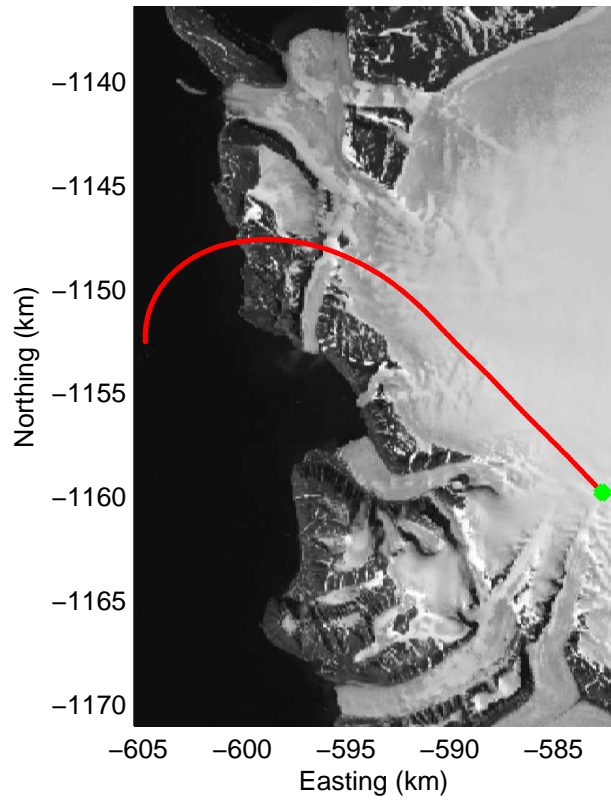

6.00 km  
77.987 N  
70.711 W

11.99 km  
78.005 N  
70.954 W

distance  
latitude  
longitude

17.99 km  
78.023 N  
71.198 W

23.98 km  
78.041 N  
71.442 W

29.95 km  
78.058 N  
71.686 W

Polar Stereograph 70N/-45E