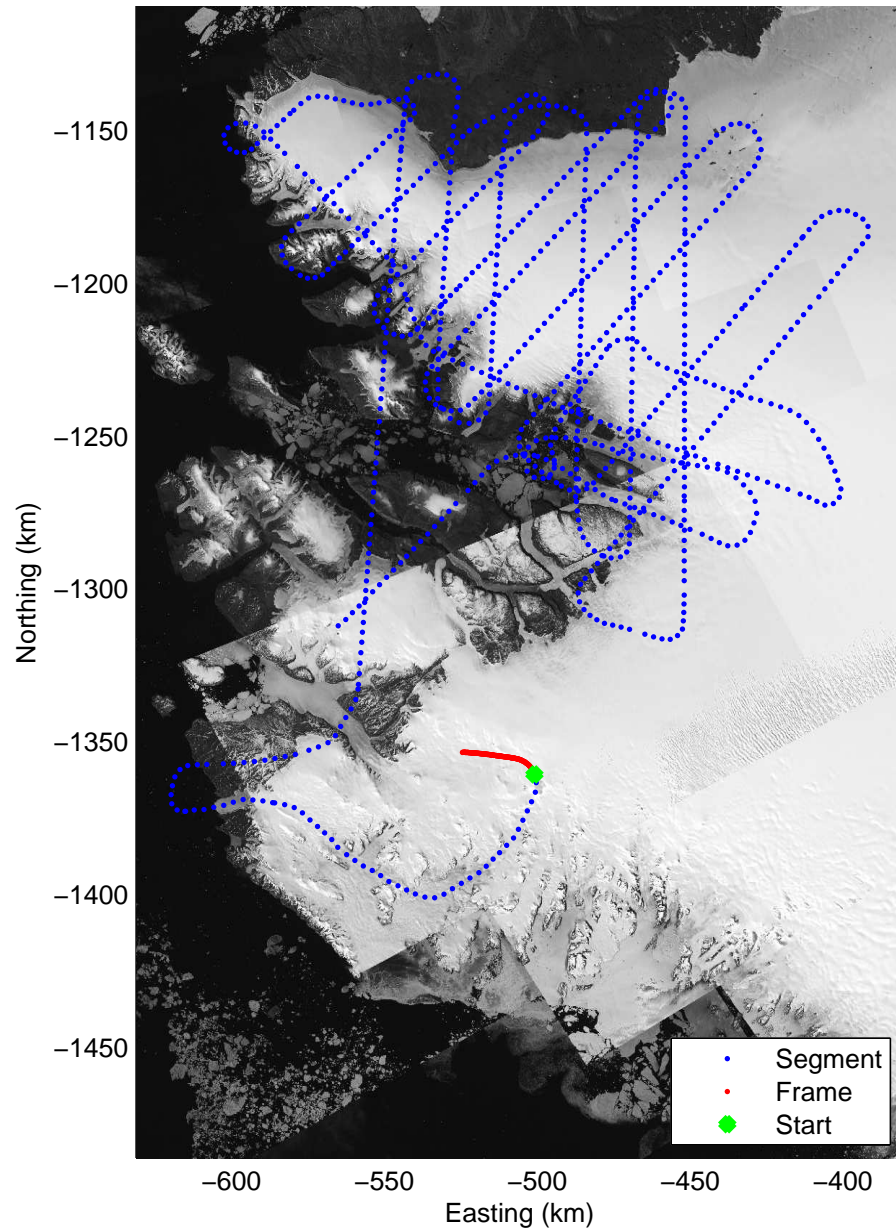

Polar Stereograph 70N/-45E