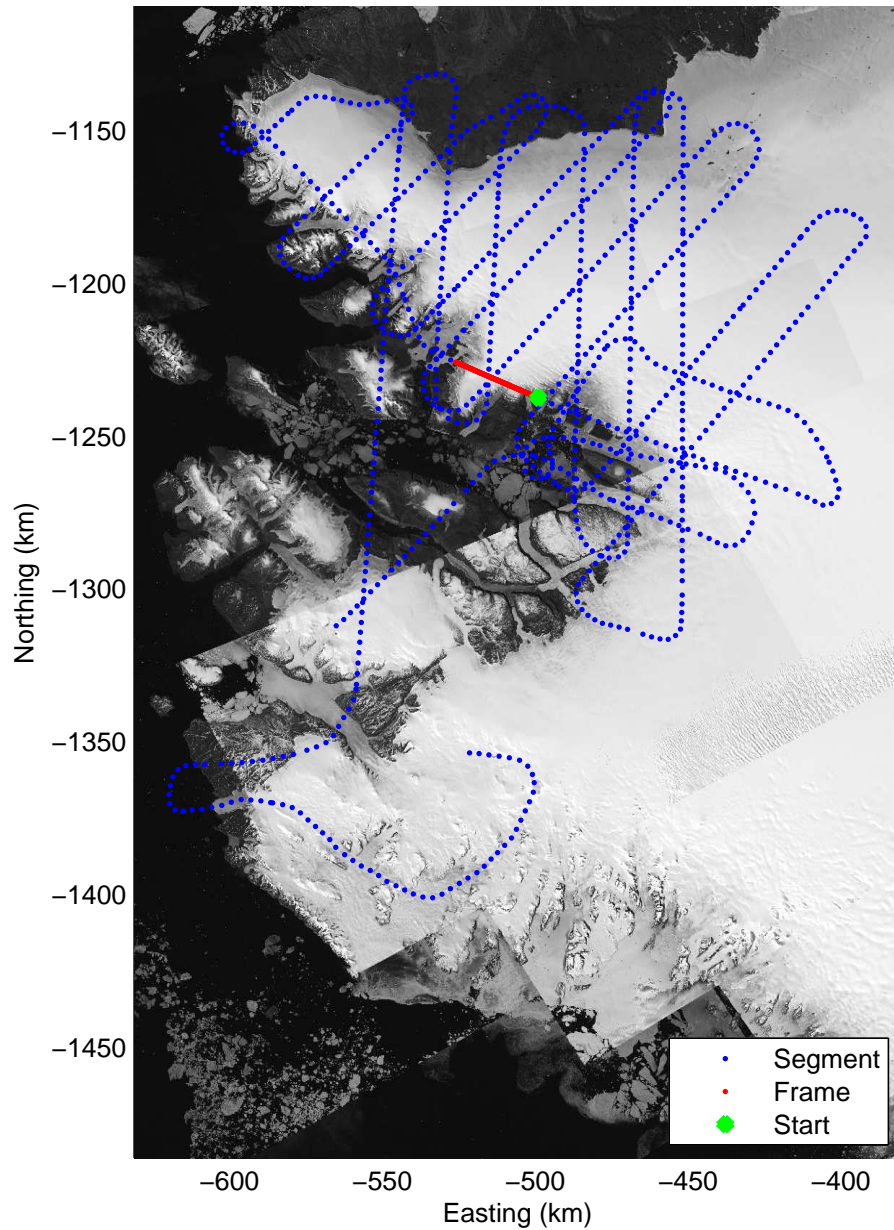

Polar Stereograph 70N/-45E