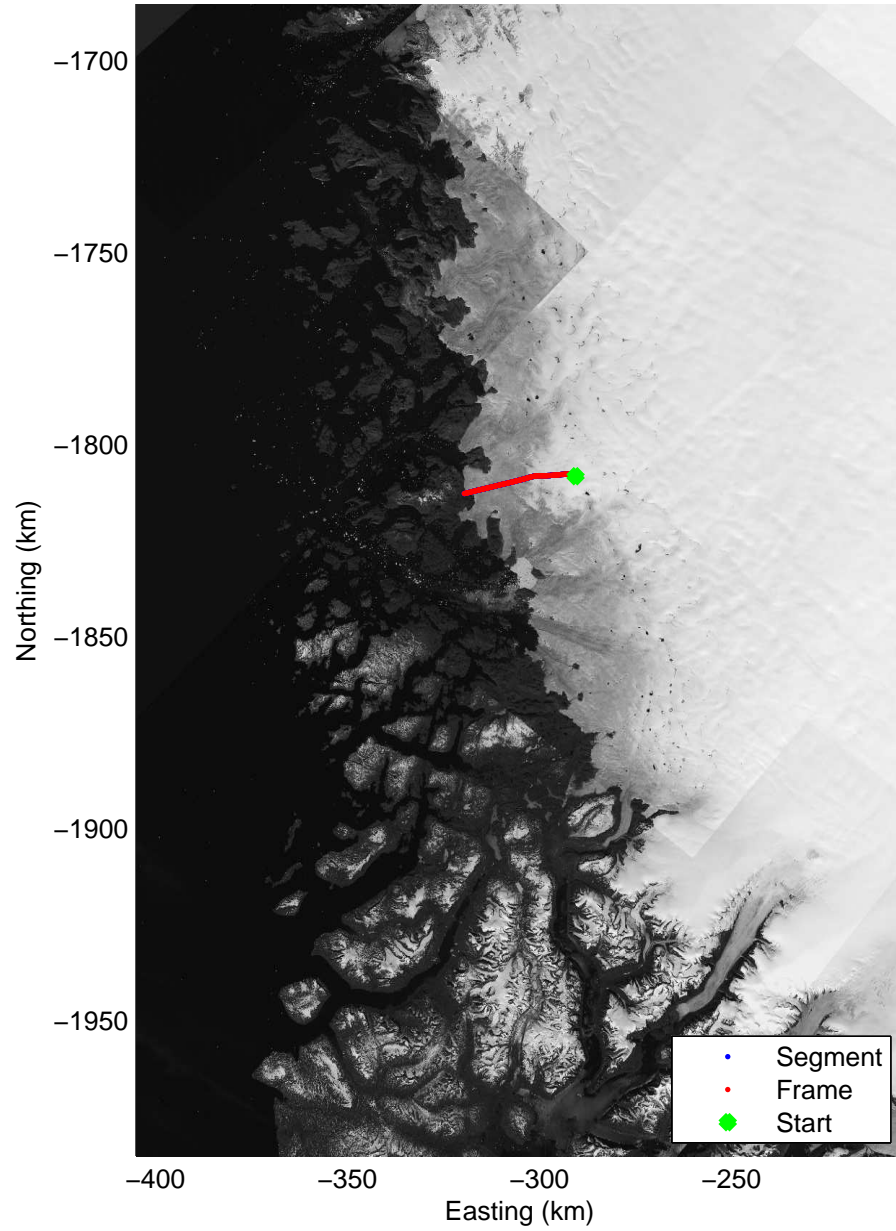

Polar Stereograph 70N/-45E

Data Frame ID: 20120509_01_040