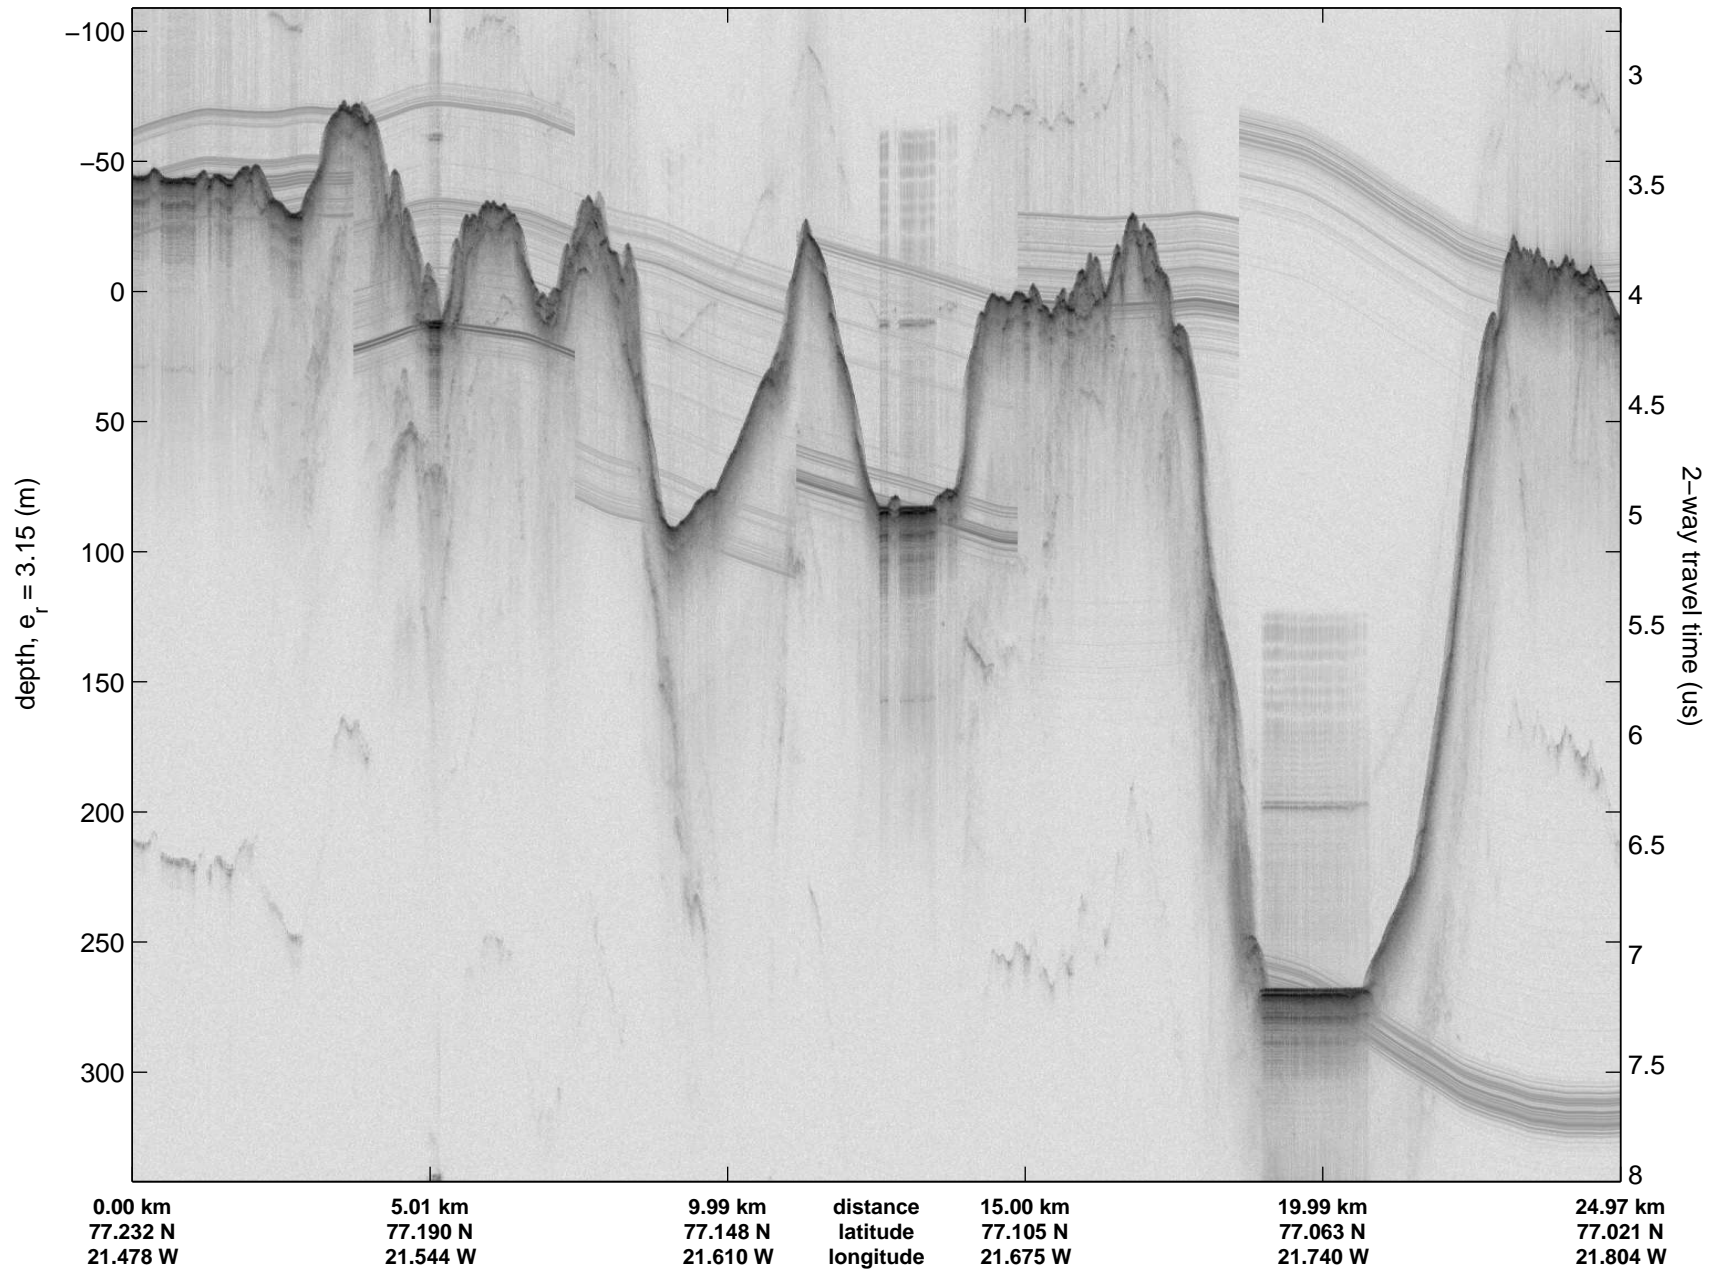

Data Frame ID: 20120507_01_053