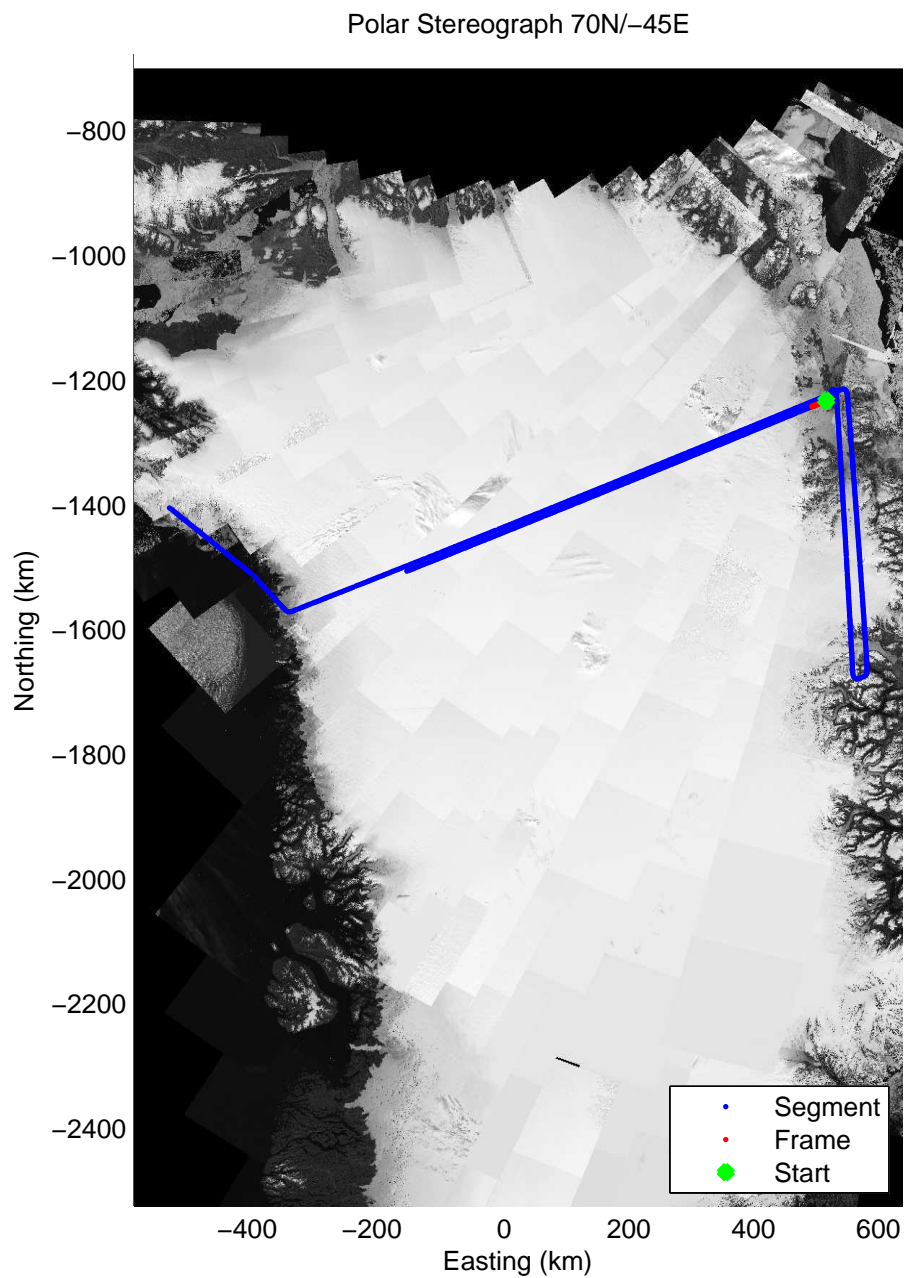

Data Frame ID: 20120507_01_089

0.00 km
77.807 N
21.478 W

5.01 km
77.809 N
21.679 W

10.00 km
77.775 N
21.806 W

distance
latitude
longitude

14.99 km
77.735 N
21.901 W

19.99 km
77.710 N
22.070 W

24.98 km
77.707 N
22.279 W