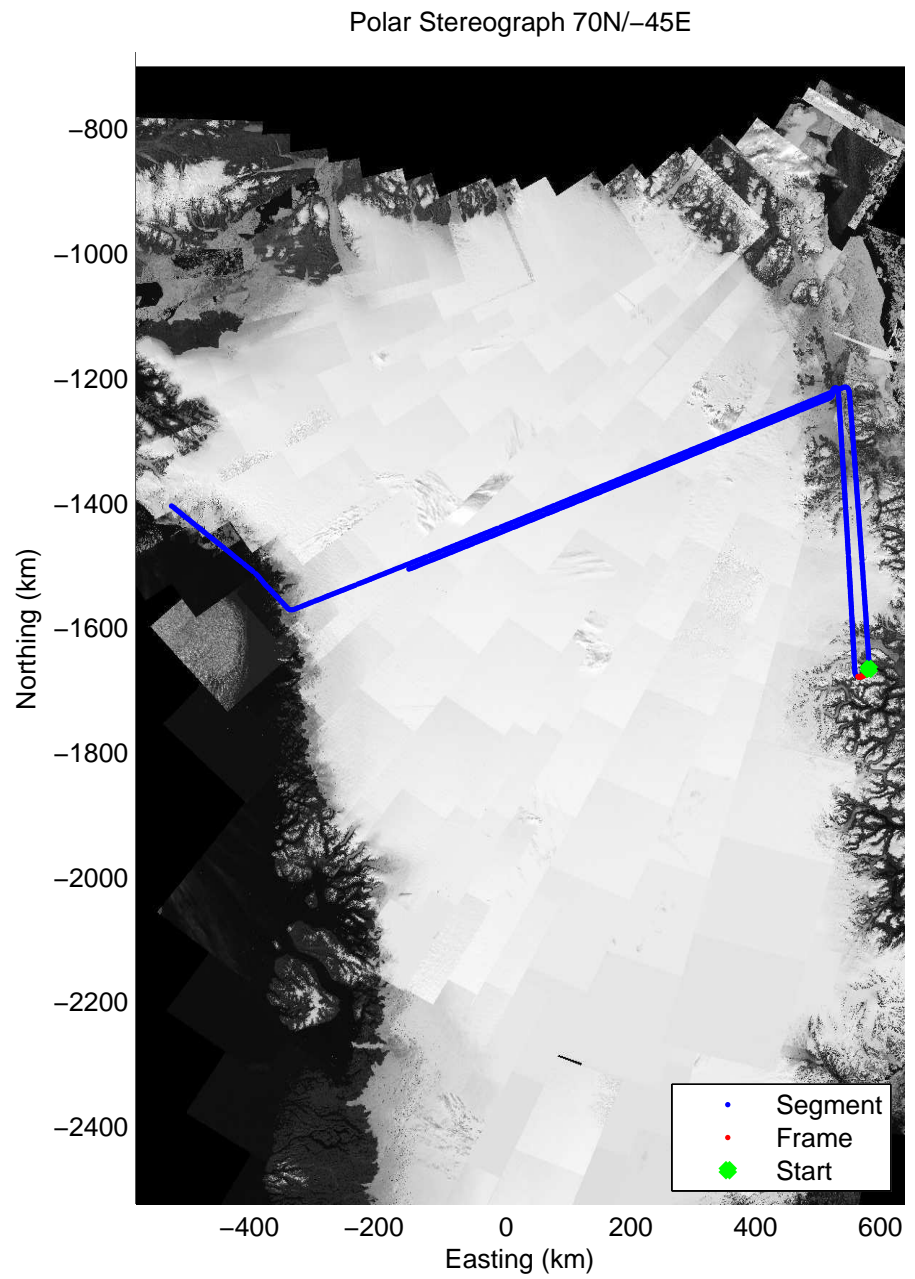

Data Frame ID: 20120507_01_068

0.00 km
74.025 N
25.517 W

5.01 km
73.982 N
25.561 W

10.00 km
73.939 N
25.605 W

distance
latitude
longitude

14.98 km
73.896 N
25.649 W

19.98 km
73.854 N
25.704 W

24.96 km
73.812 N
25.756 W