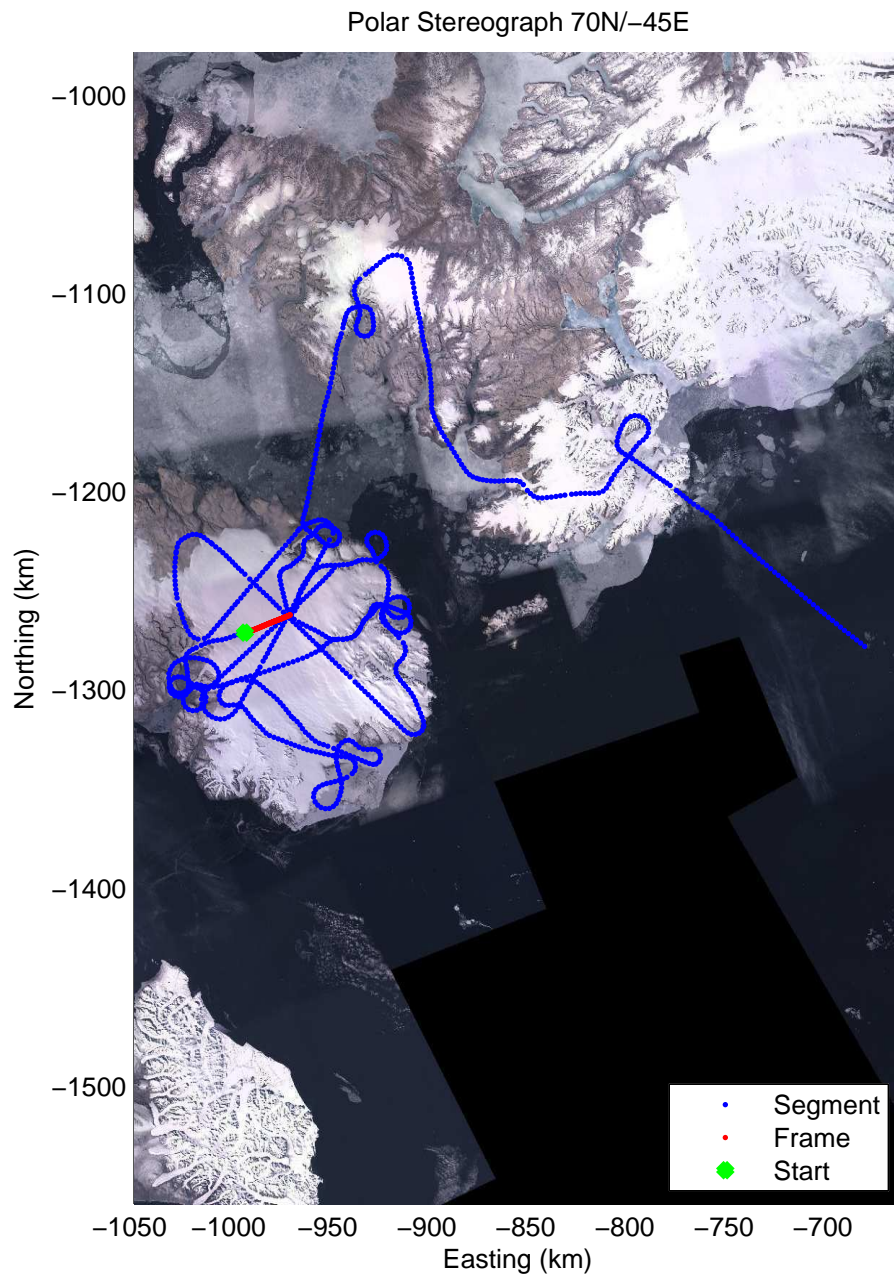

Data Frame ID: 20120504_02_047

Data Frame ID: 20120504_02_048

Data Frame ID: 20120504_02_049

Data Frame ID: 20120504_02_050

0.00 km	5.01 km	9.99 km	distance	14.98 km	19.98 km	24.96 km
74.991 N	75.031 N	75.066 N	latitude	75.100 N	75.137 N	75.174 N
83.563 W	83.486 W	83.378 W	longitude	83.264 W	83.169 W	83.068 W