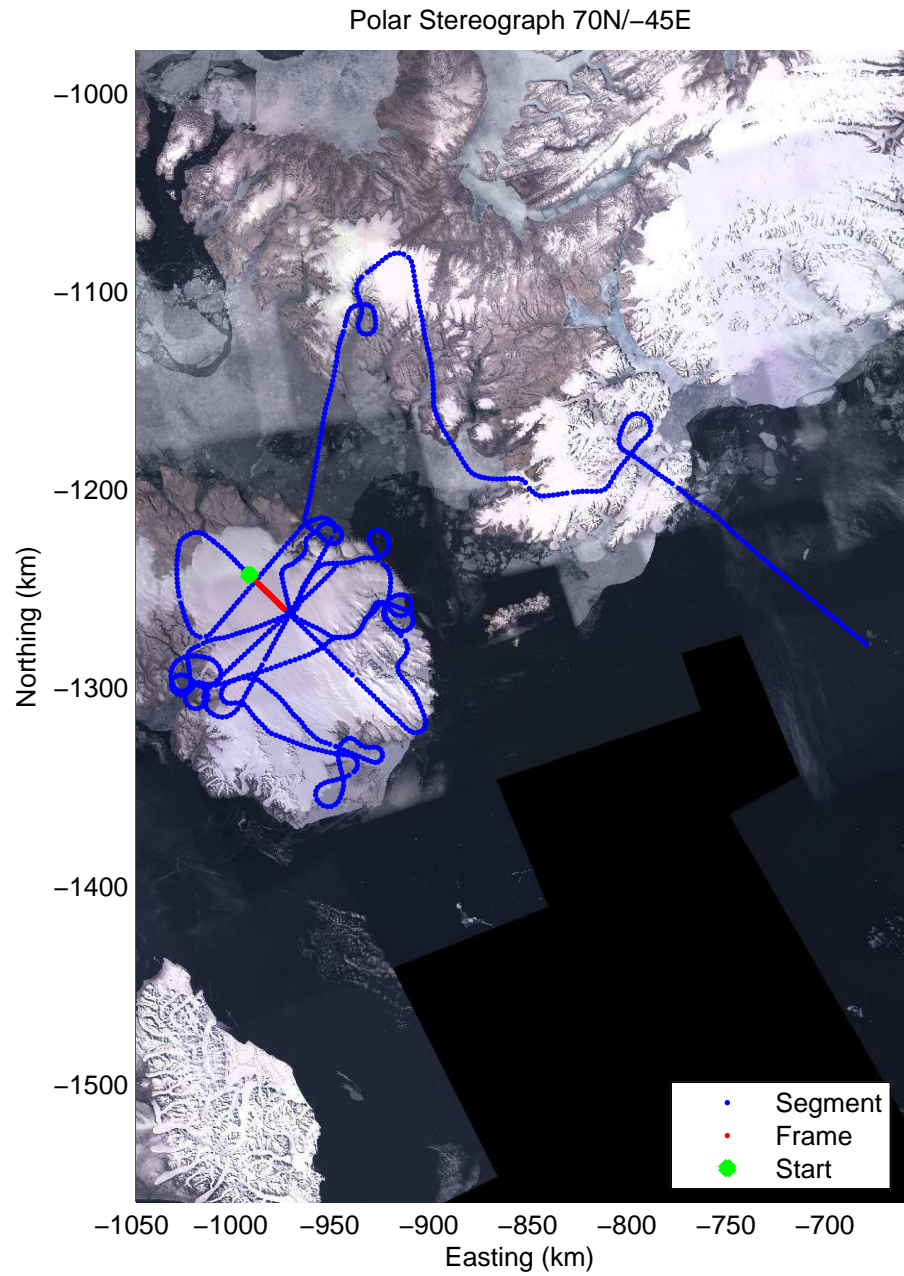

5.00 km
75.299 N
85.008 W

10.00 km
75.343 N
84.978 W

distance
latitude
longitude

14.99 km
75.380 N
84.888 W

19.97 km
75.395 N
84.724 W

24.96 km
75.397 N
84.547 W

Data Frame ID: 20120504_02_017

Data Frame ID: 20120504_02_018