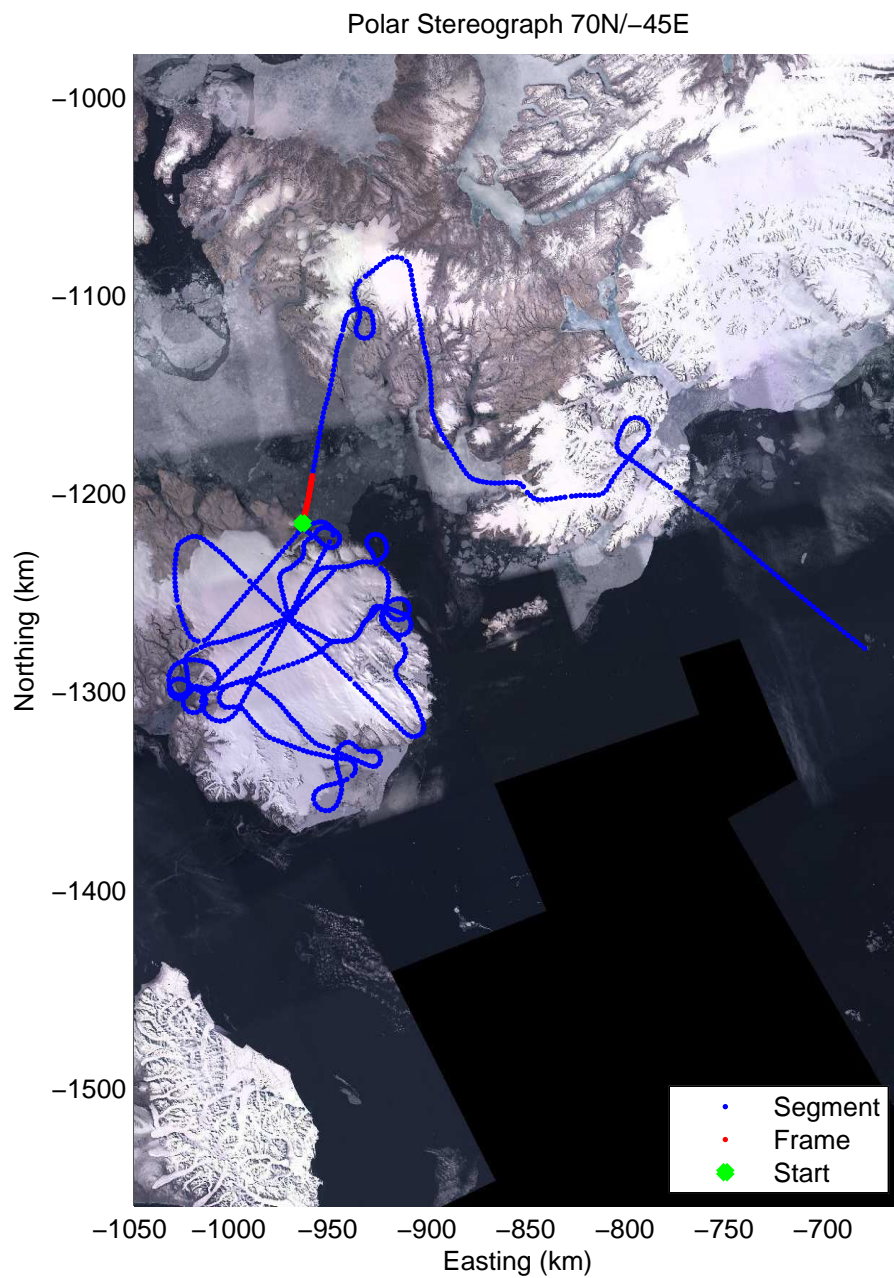

distance
latitude
longitude

14.98 km
75.797 N
83.038 W

19.96 km
75.802 N
82.860 W

24.95 km
75.771 N
82.744 W

Data Frame ID: 20120504_02_064

Data Frame ID: 20120504_02_065

Data Frame ID: 20120504_02_066

Data Frame ID: 20120504_02_067