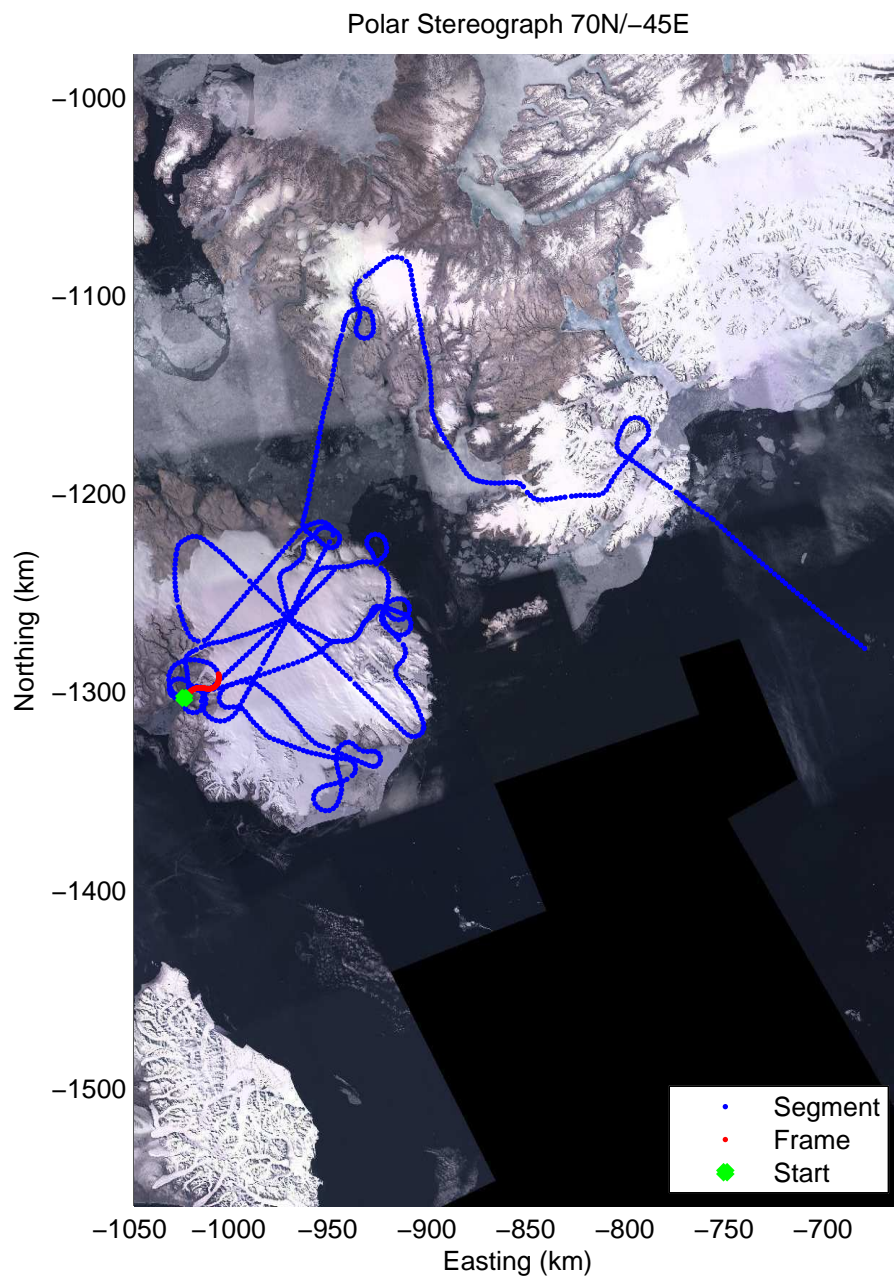

0.00 km
74.845 N
83.029 W

5.00 km
74.823 N
82.886 W

9.99 km
74.780 N
82.858 W

distance
latitude
longitude

15.00 km
74.744 N
82.951 W

19.97 km
74.741 N
83.114 W

24.96 km
74.774 N
83.217 W

Data Frame ID: 20120504_02_046