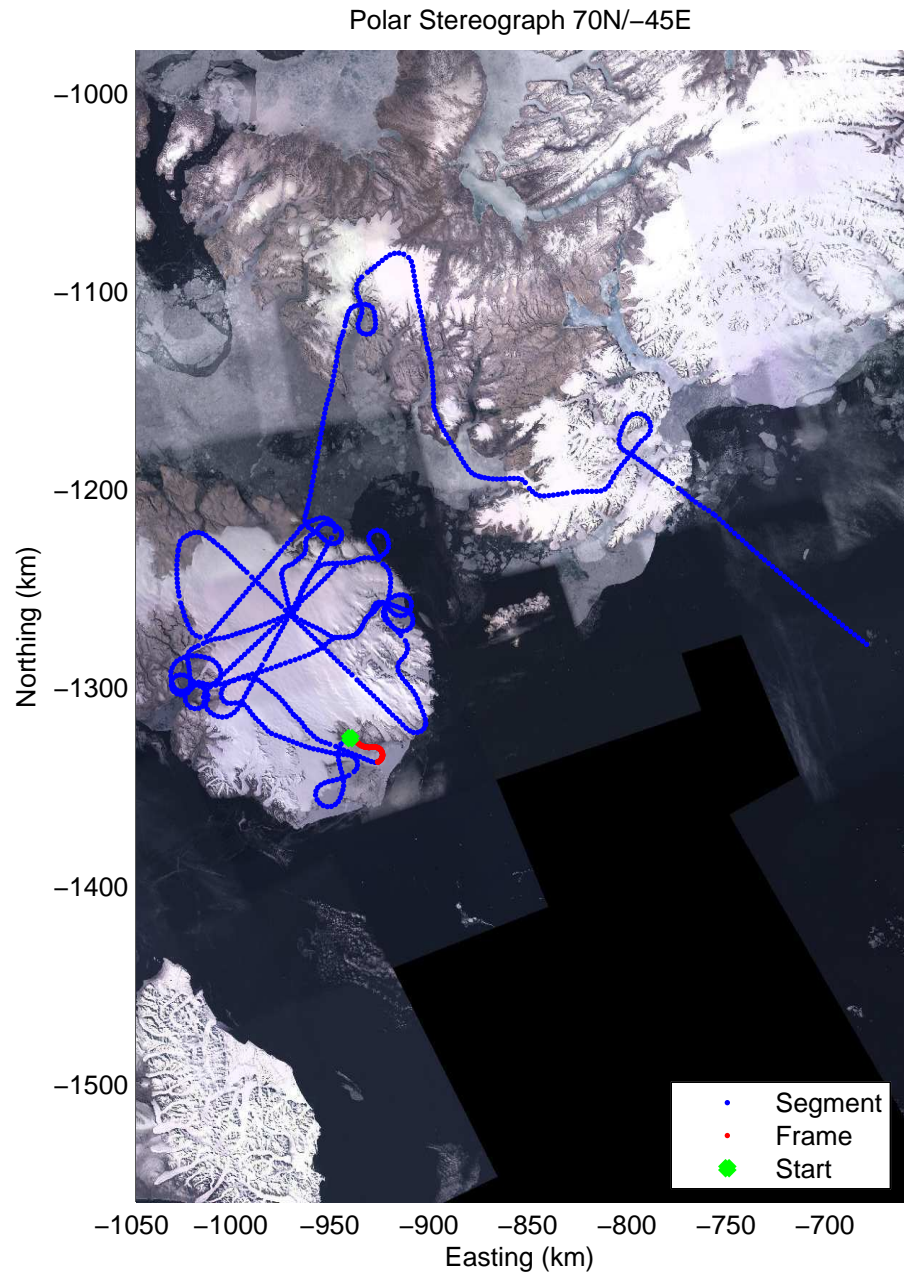

5.01 km
74.739 N
80.143 W

9.99 km
74.763 N
80.006 W

distance
latitude
longitude

15.00 km
74.806 N
79.974 W

19.99 km
74.849 N
80.019 W

24.97 km
74.886 N
80.110 W

Data Frame ID: 20120504_02_037

Data Frame ID: 20120504_02_038