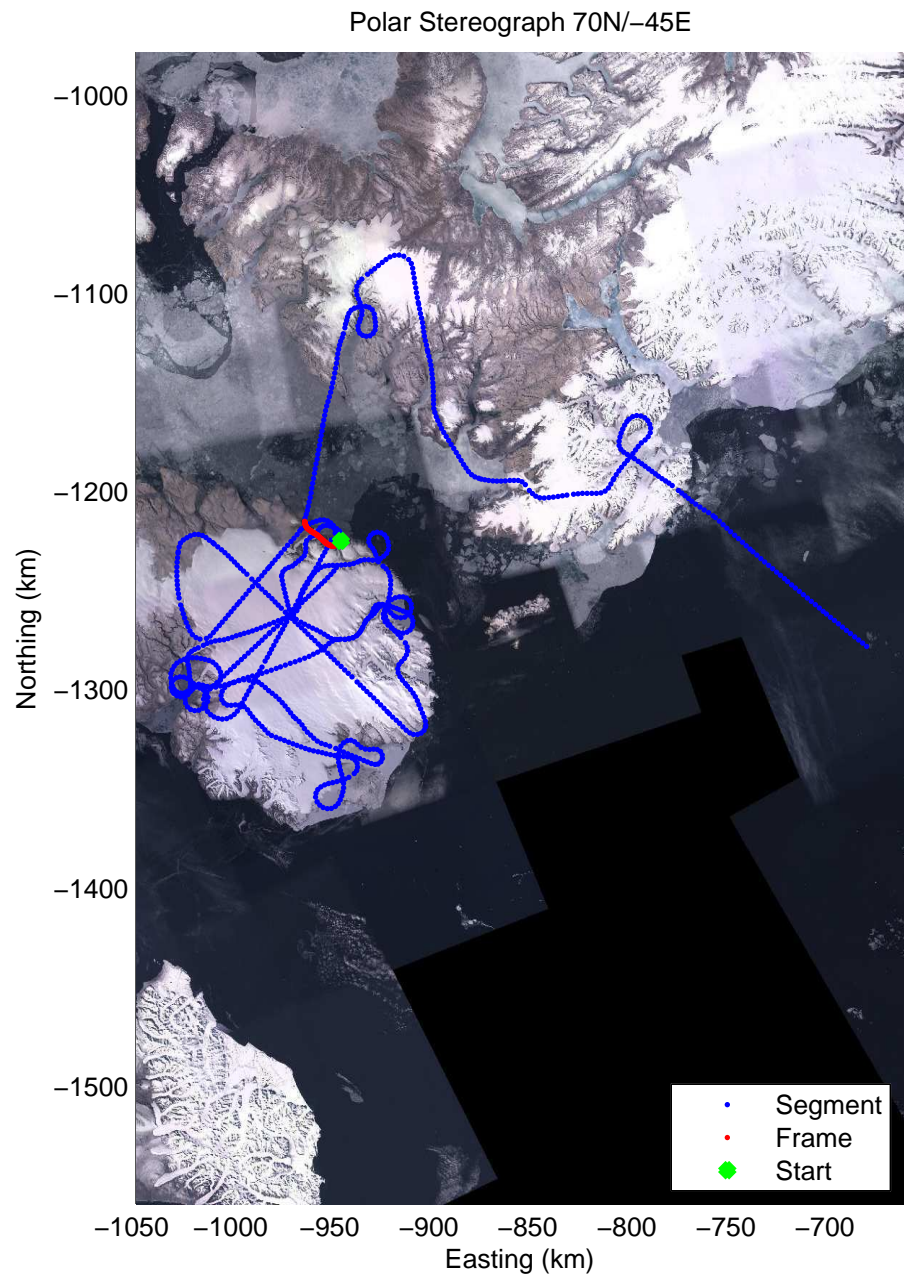

distance
latitude
longitude

14.98 km
75.797 N
83.038 W

19.96 km
75.802 N
82.860 W

24.95 km
75.771 N
82.744 W

Data Frame ID: 20120504_02_064

Data Frame ID: 20120504_02_065

Data Frame ID: 20120504_02_066

Data Frame ID: 20120504_02_067