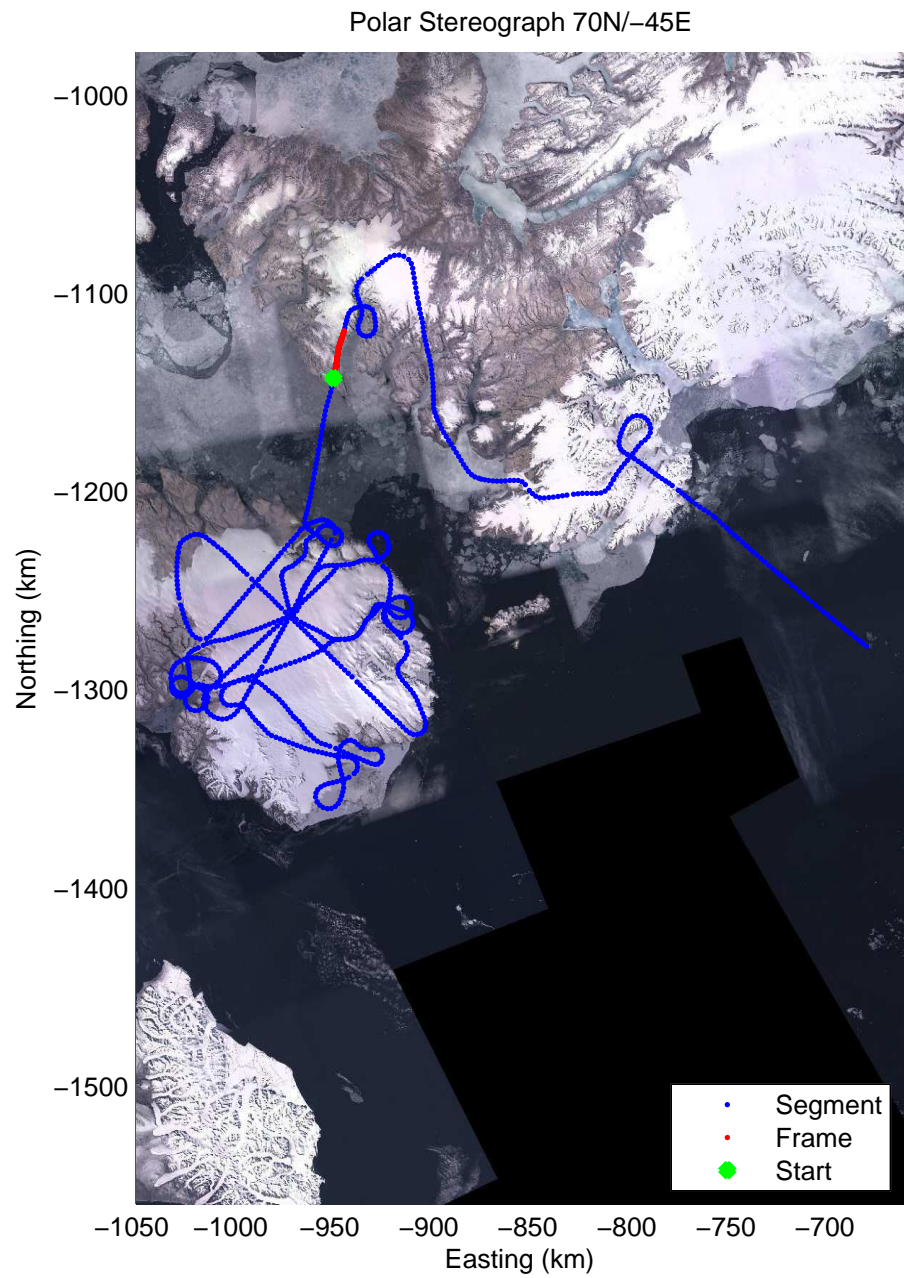

distance
latitude
longitude

14.98 km
75.797 N
83.038 W

19.96 km
75.802 N
82.860 W

24.95 km
75.771 N
82.744 W

Data Frame ID: 20120504_02_064

Data Frame ID: 20120504_02_065

Data Frame ID: 20120504_02_066

Data Frame ID: 20120504_02_067