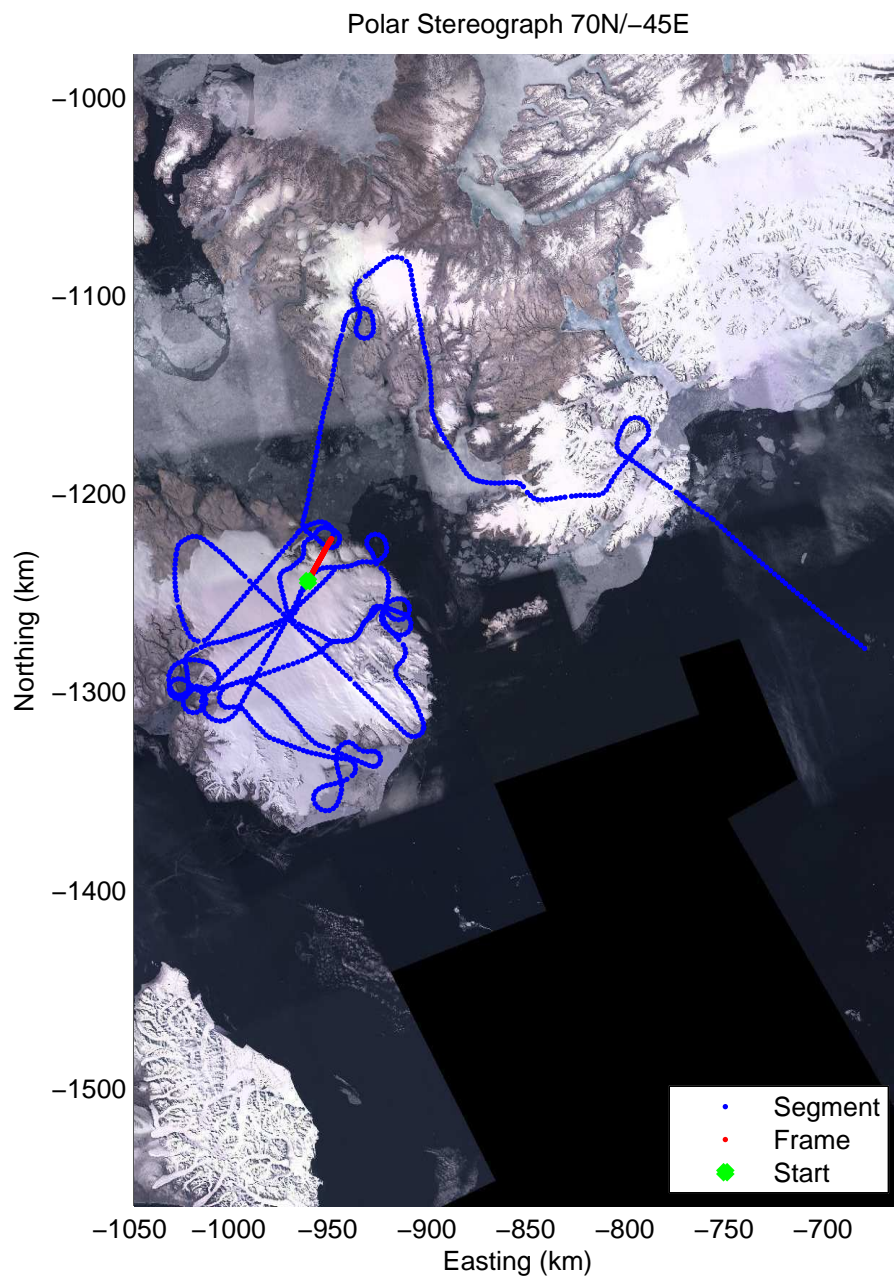

Data Frame ID: 20120504_02_008

Data Frame ID: 20120504_02_009

0.00 km	4.99 km	9.98 km	distance	14.99 km	19.98 km	24.95 km
75.545 N	75.589 N	75.633 N	latitude	75.678 N	75.722 N	75.766 N
82.761 W	82.789 W	82.817 W	longitude	82.846 W	82.875 W	82.901 W

5.00 km
75.122 N
84.481 W

10.00 km
75.154 N
84.606 W

distance
latitude
longitude

14.99 km
75.187 N
84.721 W

19.98 km
75.222 N
84.831 W

24.96 km
75.259 N
84.929 W

Data Frame ID: 20120504_02_016

0.00 km
75.259 N
84.930 W