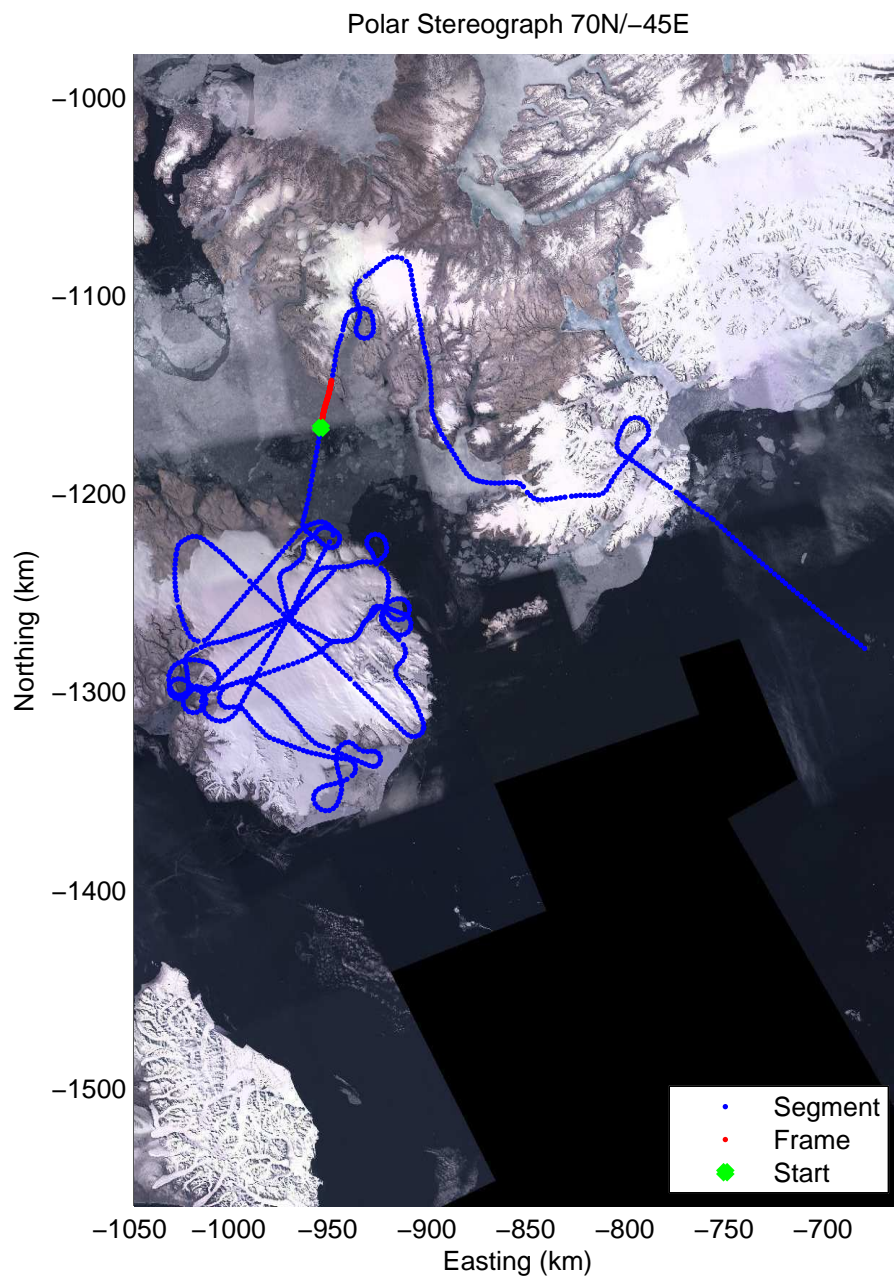

distance
latitude
longitude

14.98 km
75.797 N
83.038 W

19.96 km
75.802 N
82.860 W

24.95 km
75.771 N
82.744 W

Data Frame ID: 20120504_02_064

Data Frame ID: 20120504_02_065

Data Frame ID: 20120504_02_066

Data Frame ID: 20120504_02_067