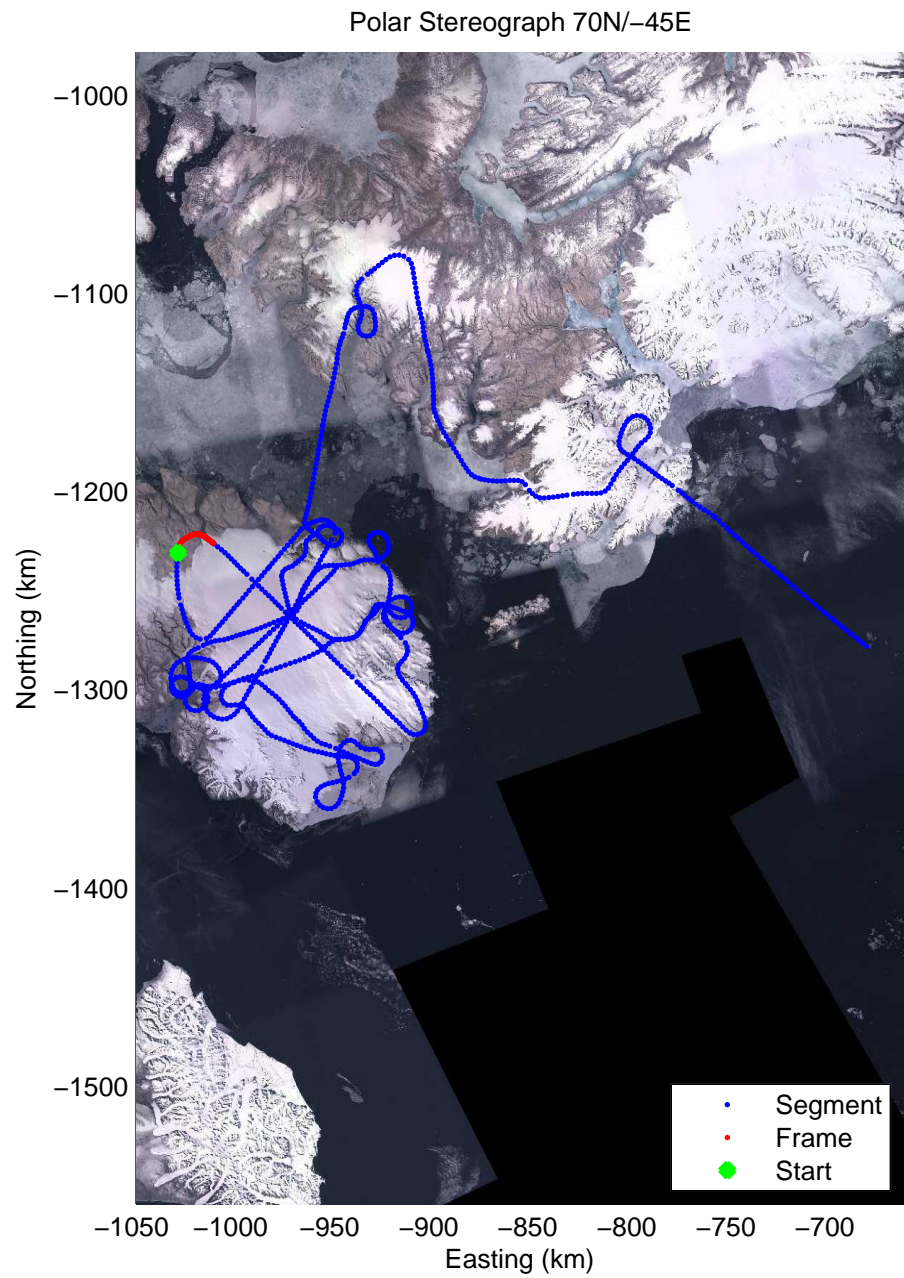

5.00 km
75.122 N
84.481 W

10.00 km
75.154 N
84.606 W

distance
latitude
longitude

14.99 km
75.187 N
84.721 W

19.98 km
75.222 N
84.831 W

24.96 km
75.259 N
84.929 W

Data Frame ID: 20120504_02_016

0.00 km
75.259 N
84.930 W