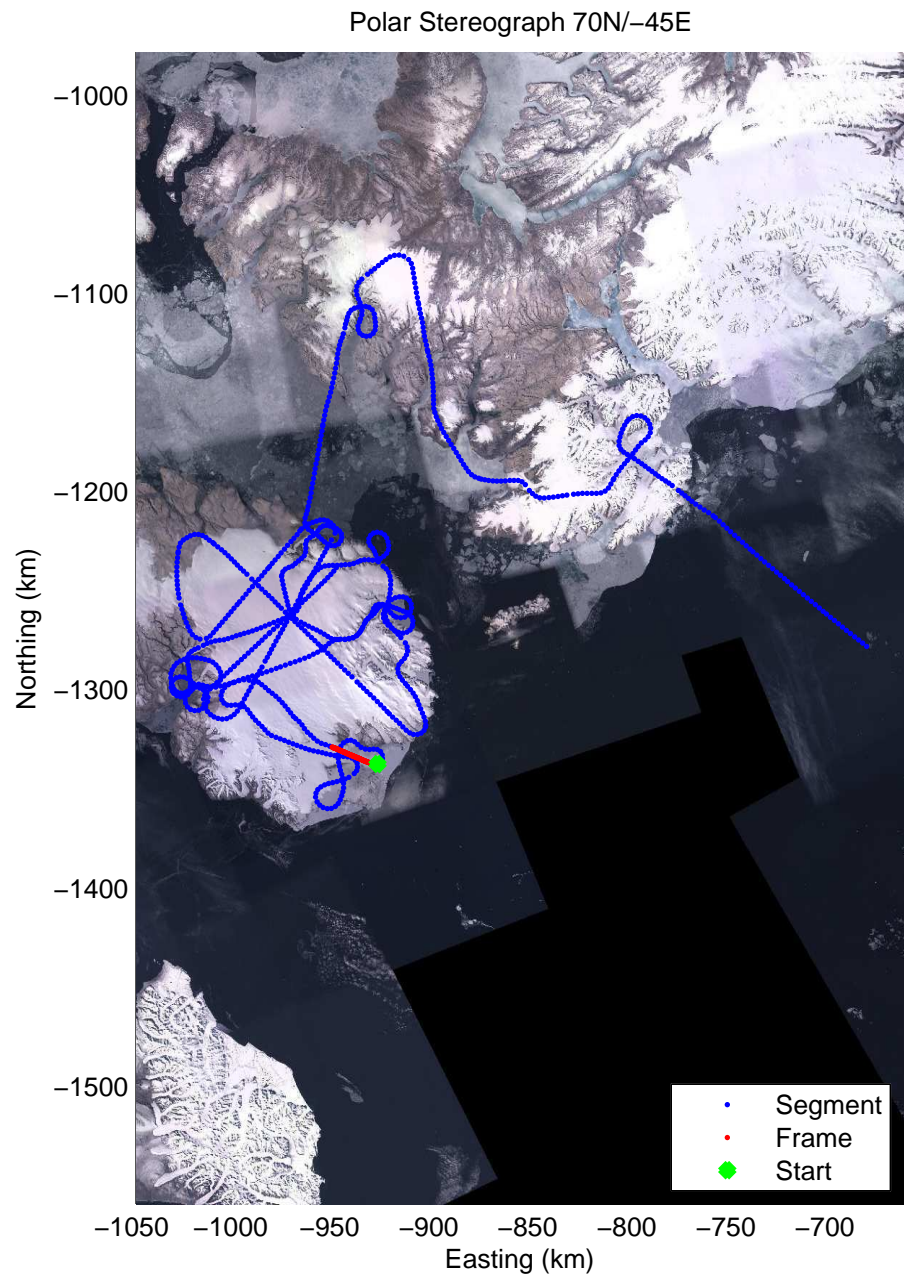

5.01 km
74.739 N
80.143 W

9.99 km
74.763 N
80.006 W

distance
latitude
longitude

15.00 km
74.806 N
79.974 W

19.99 km
74.849 N
80.019 W

24.97 km
74.886 N
80.110 W

Data Frame ID: 20120504_02_037

Data Frame ID: 20120504_02_038