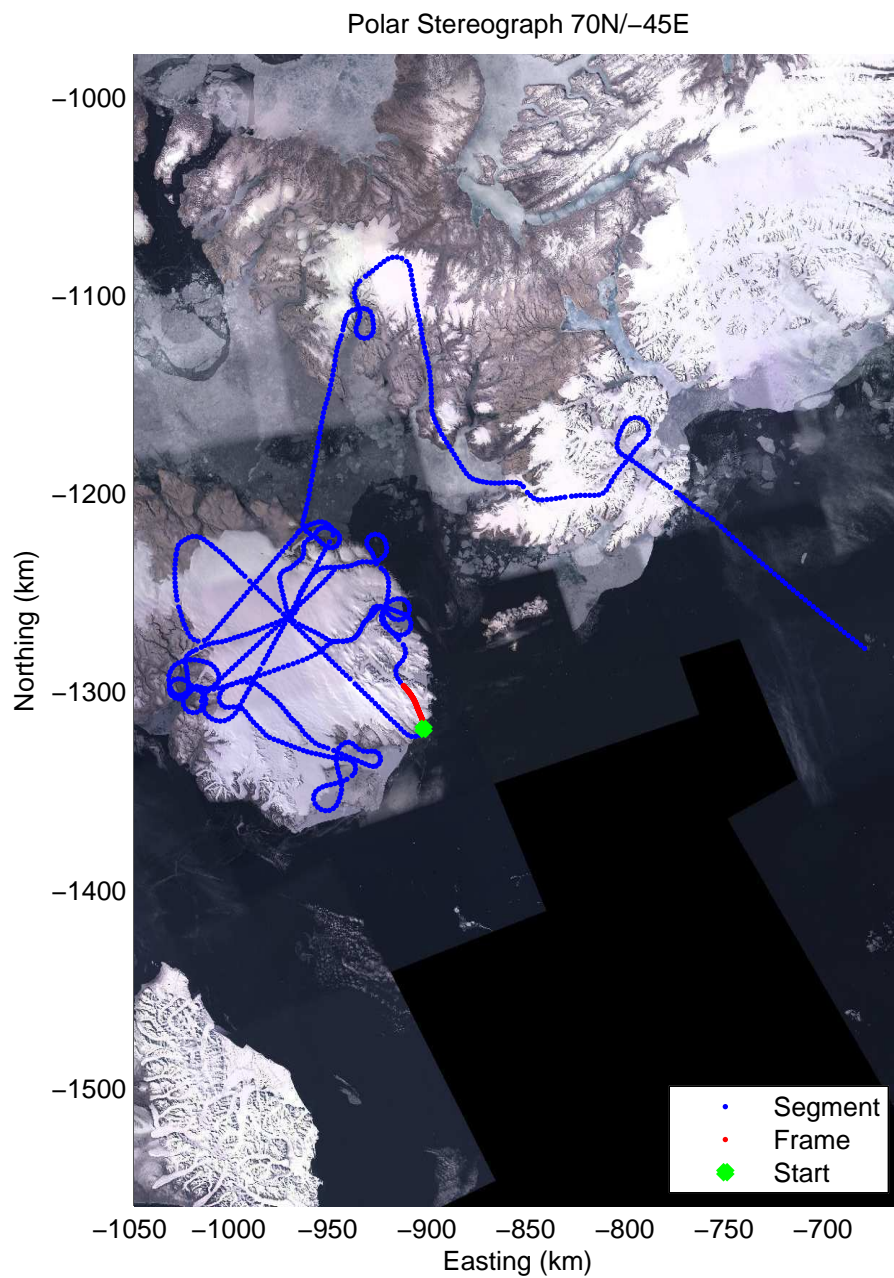

Data Frame ID: 20120504_02_020

Data Frame ID: 20120504_02_021

Data Frame ID: 20120504_02_022

0.00 km	5.01 km	10.01 km	distance	14.99 km	19.98 km	24.96 km
75.265 N	75.259 N	75.252 N	latitude	75.246 N	75.268 N	75.310 N
80.159 W	79.985 W	79.812 W	longitude	79.638 W	79.490 W	79.472 W