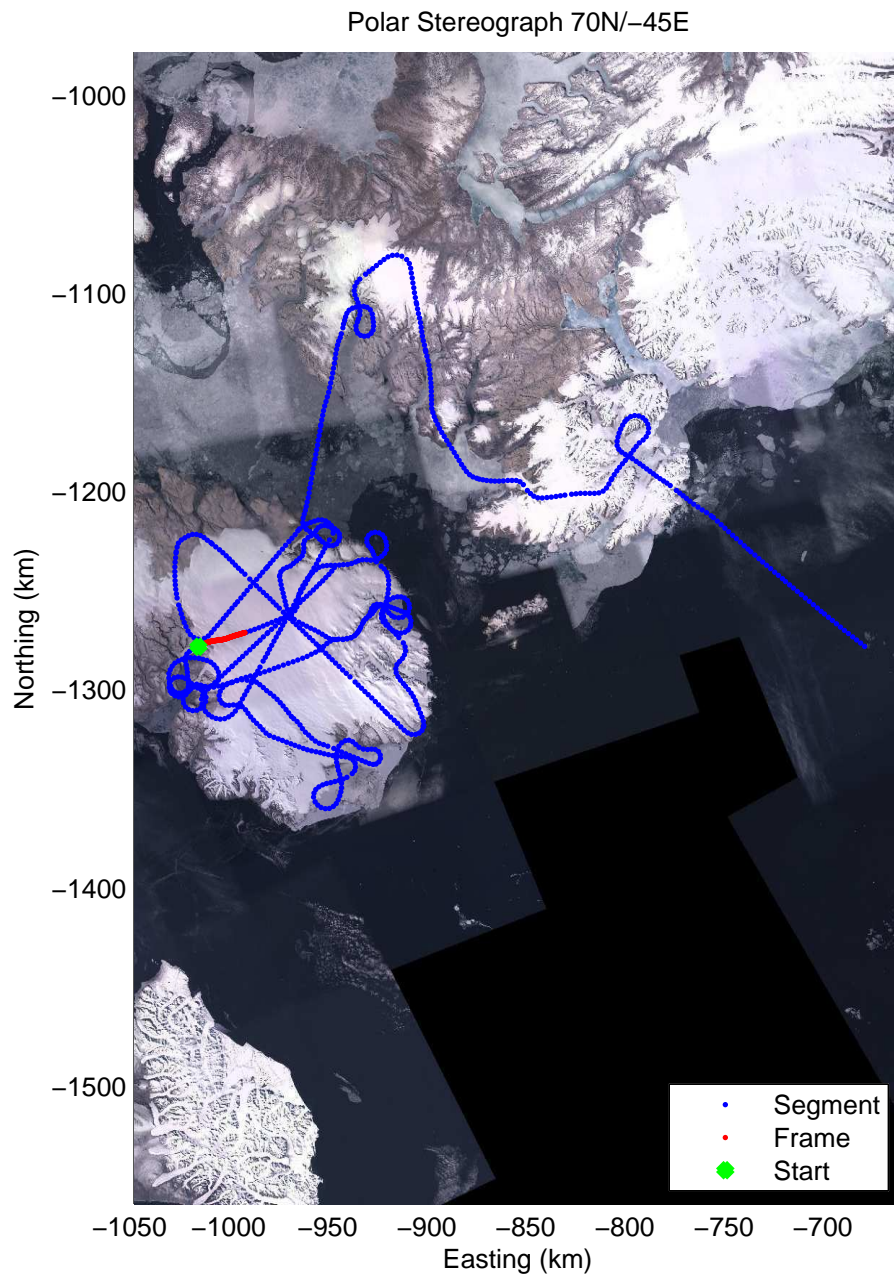

Data Frame ID: 20120504_02_047

Data Frame ID: 20120504_02_048

Data Frame ID: 20120504_02_049

Data Frame ID: 20120504_02_050

0.00 km	5.01 km	9.99 km	distance	14.98 km	19.98 km	24.96 km
74.991 N	75.031 N	75.066 N	latitude	75.100 N	75.137 N	75.174 N
83.563 W	83.486 W	83.378 W	longitude	83.264 W	83.169 W	83.068 W