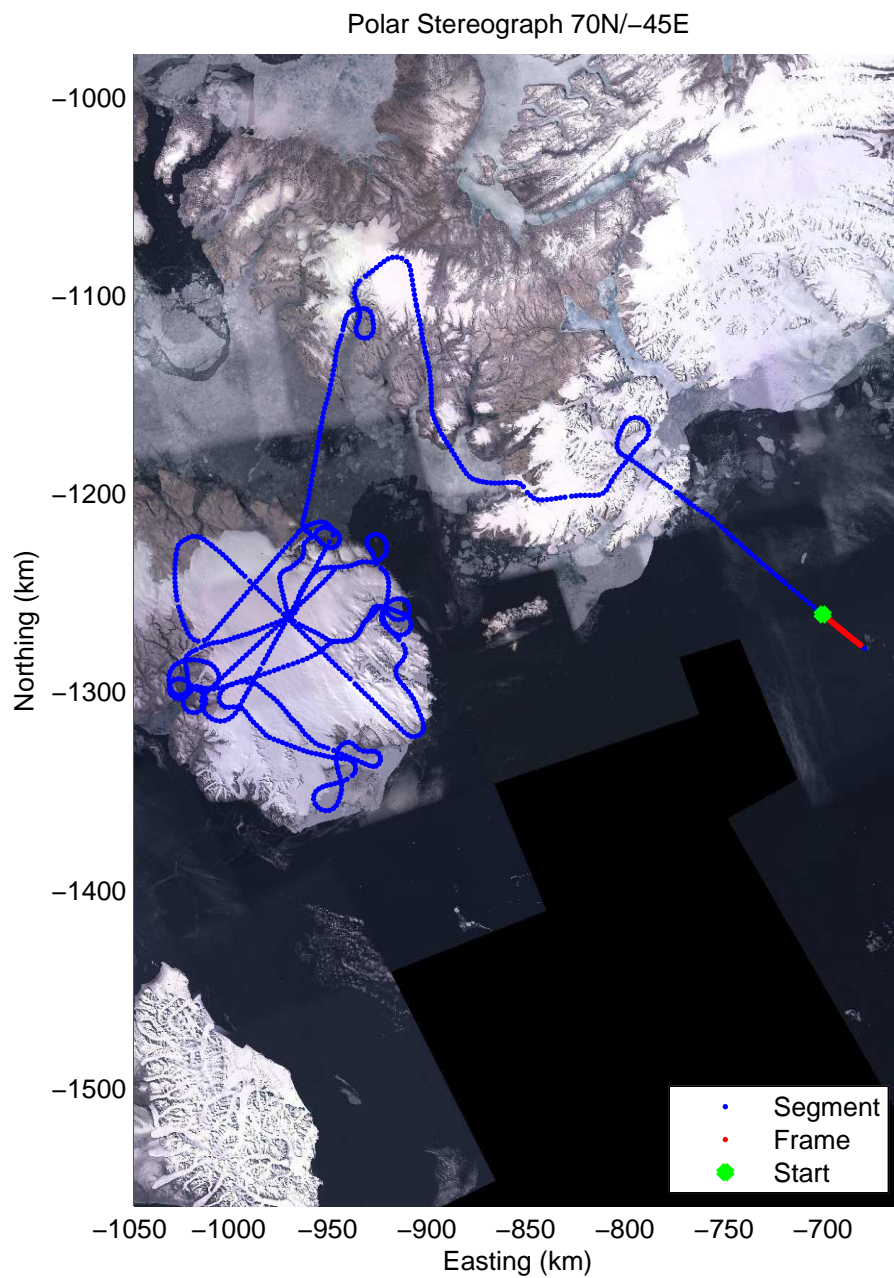

24.96 km
76.804 N
76.094 W

Data Frame ID: 20120504_02_087

Data Frame ID: 20120504_02_088

0.00 km	5.00 km	10.00 km	distance	14.99 km	19.98 km	24.97 km
76.765 N	76.757 N	76.749 N	latitude	76.741 N	76.733 N	76.725 N
75.129 W	74.937 W	74.745 W	longitude	74.553 W	74.361 W	74.170 W