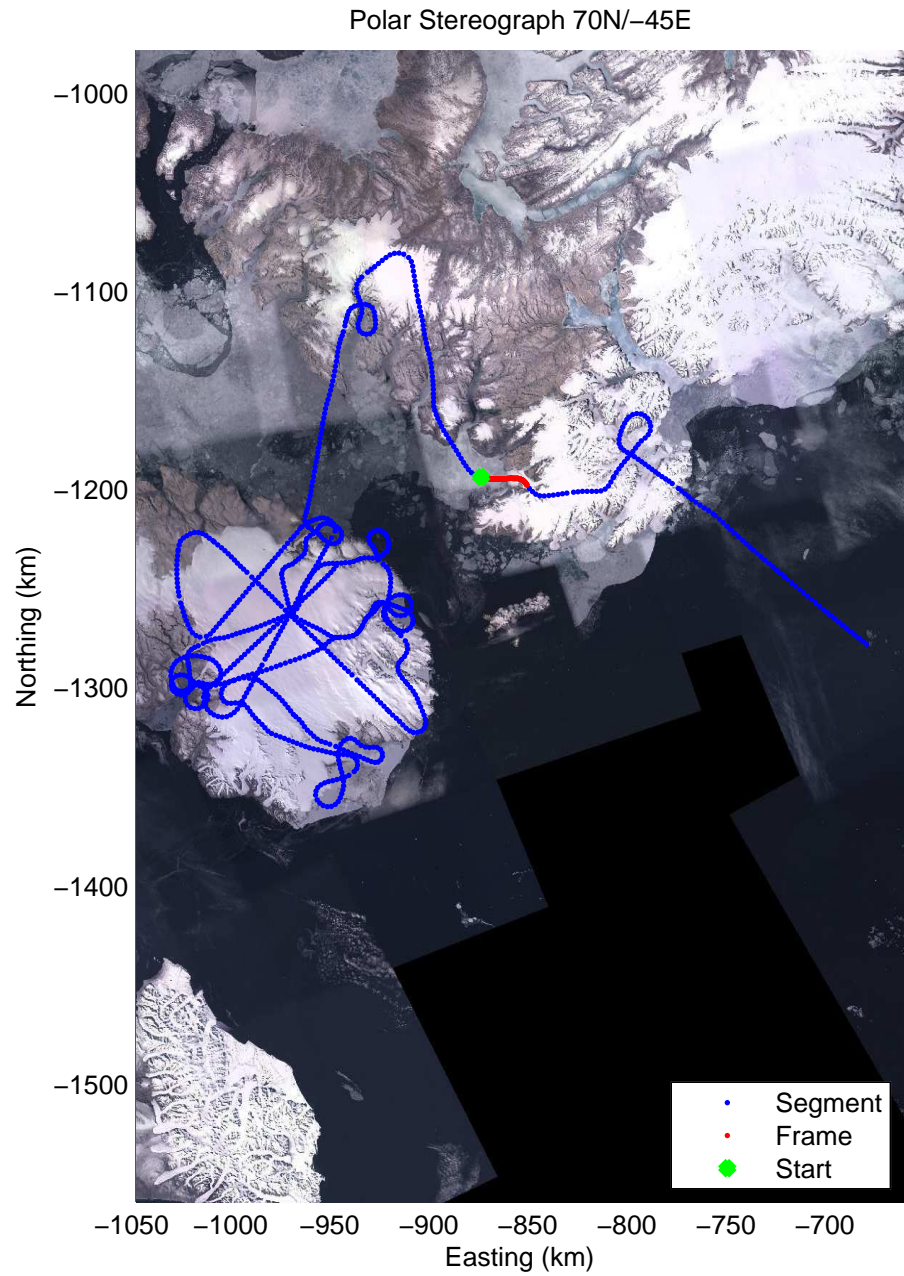

Data Frame ID: 20120504_02_075

Data Frame ID: 20120504_02_076

Data Frame ID: 20120504_02_077

0.00 km	5.00 km	10.00 km	distance	14.98 km	19.98 km	24.96 km
76.433 N	76.418 N	76.401 N	latitude	76.386 N	76.376 N	76.386 N
82.218 W	82.039 W	81.863 W	longitude	81.684 W	81.500 W	81.317 W