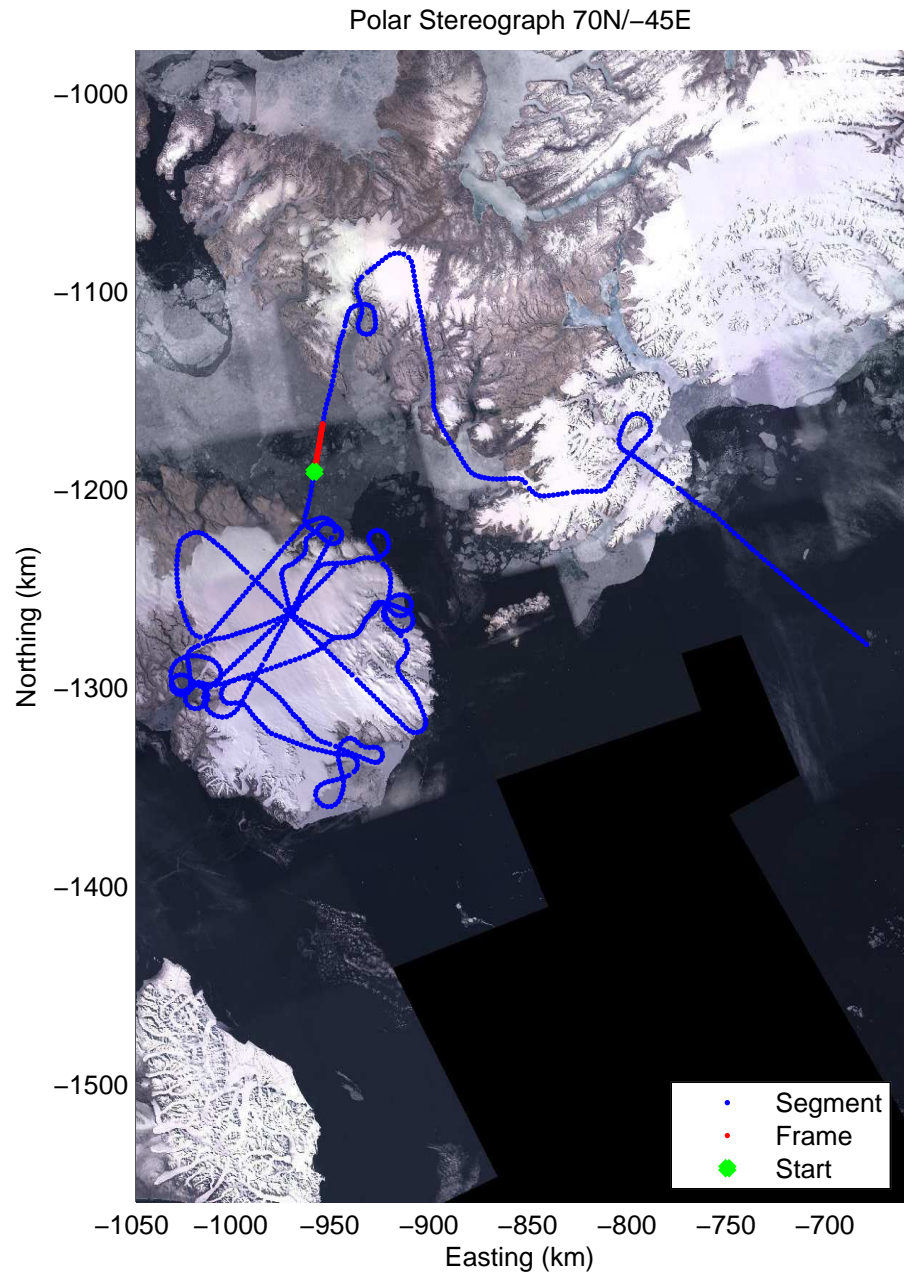

distance
latitude
longitude

14.98 km
75.797 N
83.038 W

19.96 km
75.802 N
82.860 W

24.95 km
75.771 N
82.744 W

Data Frame ID: 20120504_02_064

Data Frame ID: 20120504_02_065

Data Frame ID: 20120504_02_066

Data Frame ID: 20120504_02_067