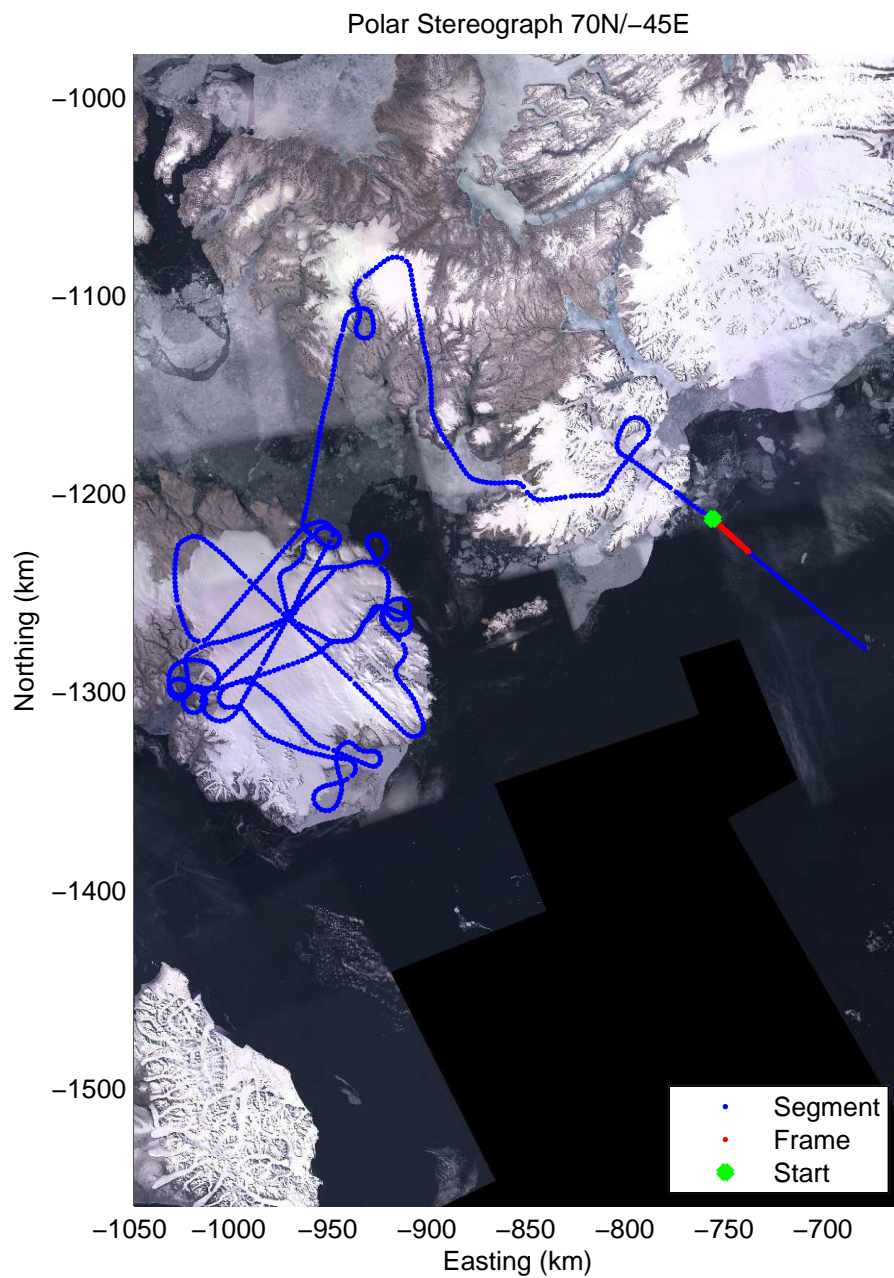

Data Frame ID: 20120504_02_085

Data Frame ID: 20120504_02_086

0.00 km
76.845 N
77.057 W

5.00 km
76.837 N
76.864 W

10.00 km
76.829 N
76.671 W

distance
latitude
longitude

14.98 km
76.821 N
76.479 W

19.99 km
76.812 N
76.286 W