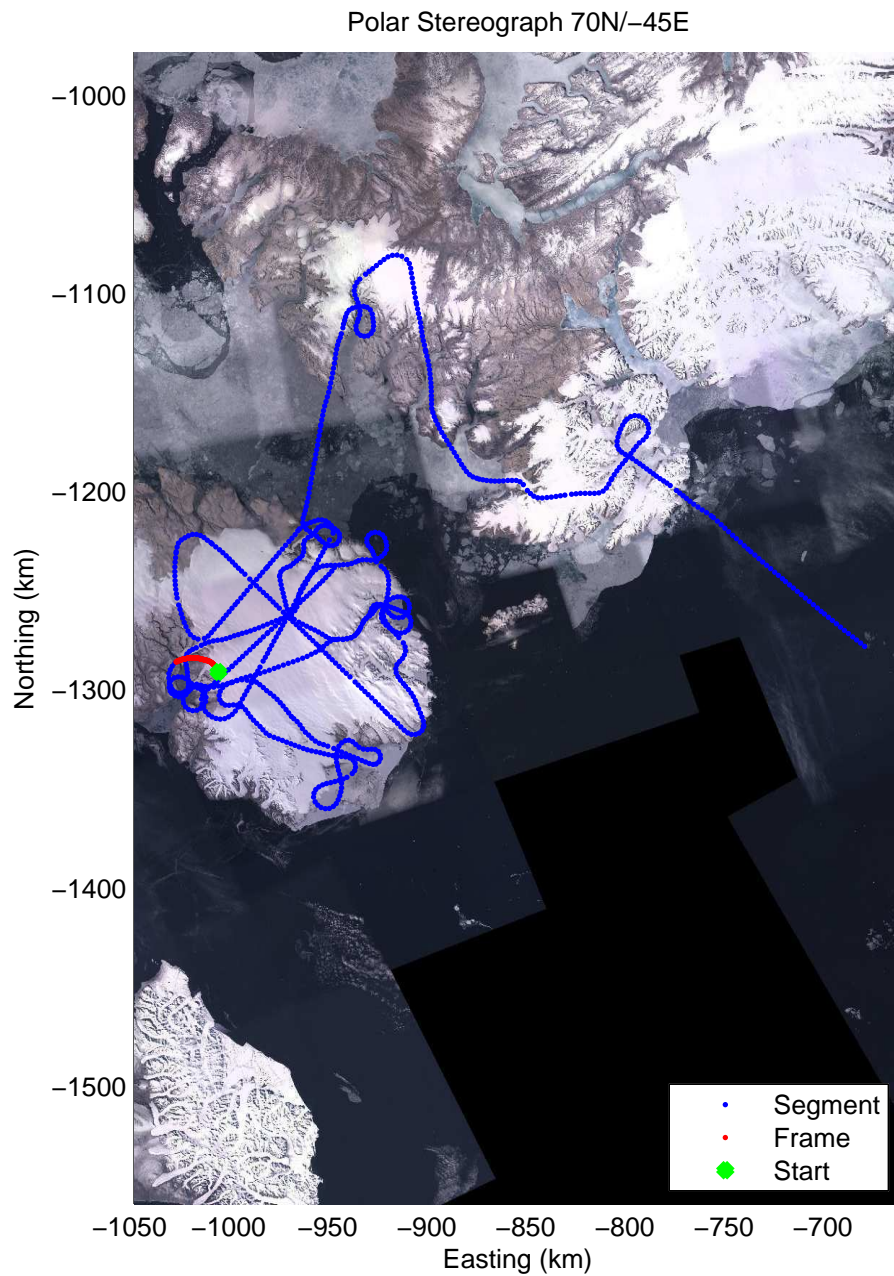

0.00 km
74.845 N
83.029 W

5.00 km
74.823 N
82.886 W

9.99 km
74.780 N
82.858 W

distance
latitude
longitude

15.00 km
74.744 N
82.951 W

19.97 km
74.741 N
83.114 W

24.96 km
74.774 N
83.217 W

Data Frame ID: 20120504_02_046