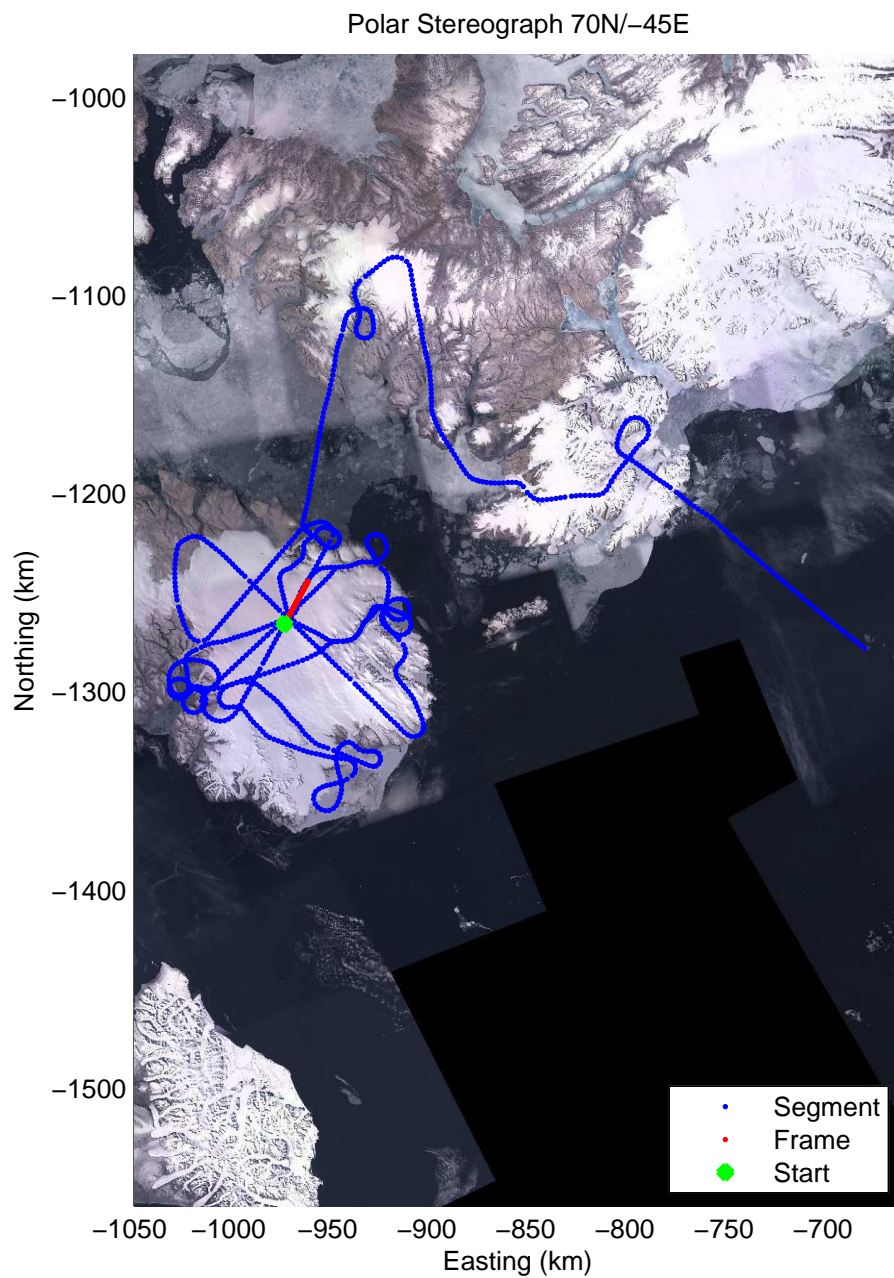

Data Frame ID: 20120504_02_008

Data Frame ID: 20120504_02_009

0.00 km	4.99 km	9.98 km	distance	14.99 km	19.98 km	24.95 km
75.545 N	75.589 N	75.633 N	latitude	75.678 N	75.722 N	75.766 N
82.761 W	82.789 W	82.817 W	longitude	82.846 W	82.875 W	82.901 W

5.00 km
75.122 N
84.481 W

10.00 km
75.154 N
84.606 W

distance
latitude
longitude

14.99 km
75.187 N
84.721 W

19.98 km
75.222 N
84.831 W

24.96 km
75.259 N
84.929 W

Data Frame ID: 20120504_02_016

0.00 km
75.259 N
84.930 W