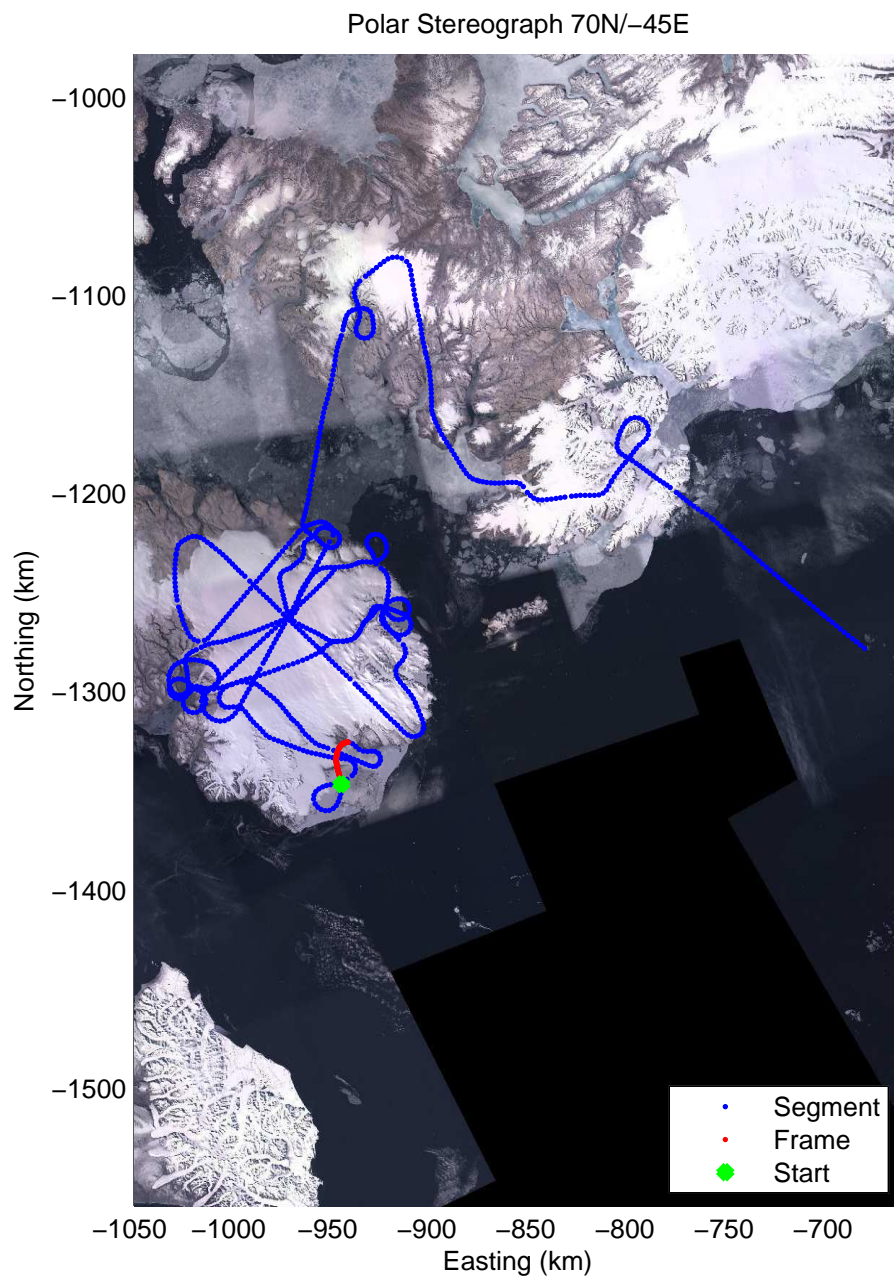

5.01 km
74.739 N
80.143 W

9.99 km
74.763 N
80.006 W

distance
latitude
longitude

15.00 km
74.806 N
79.974 W

19.99 km
74.849 N
80.019 W

24.97 km
74.886 N
80.110 W

Data Frame ID: 20120504_02_037

Data Frame ID: 20120504_02_038