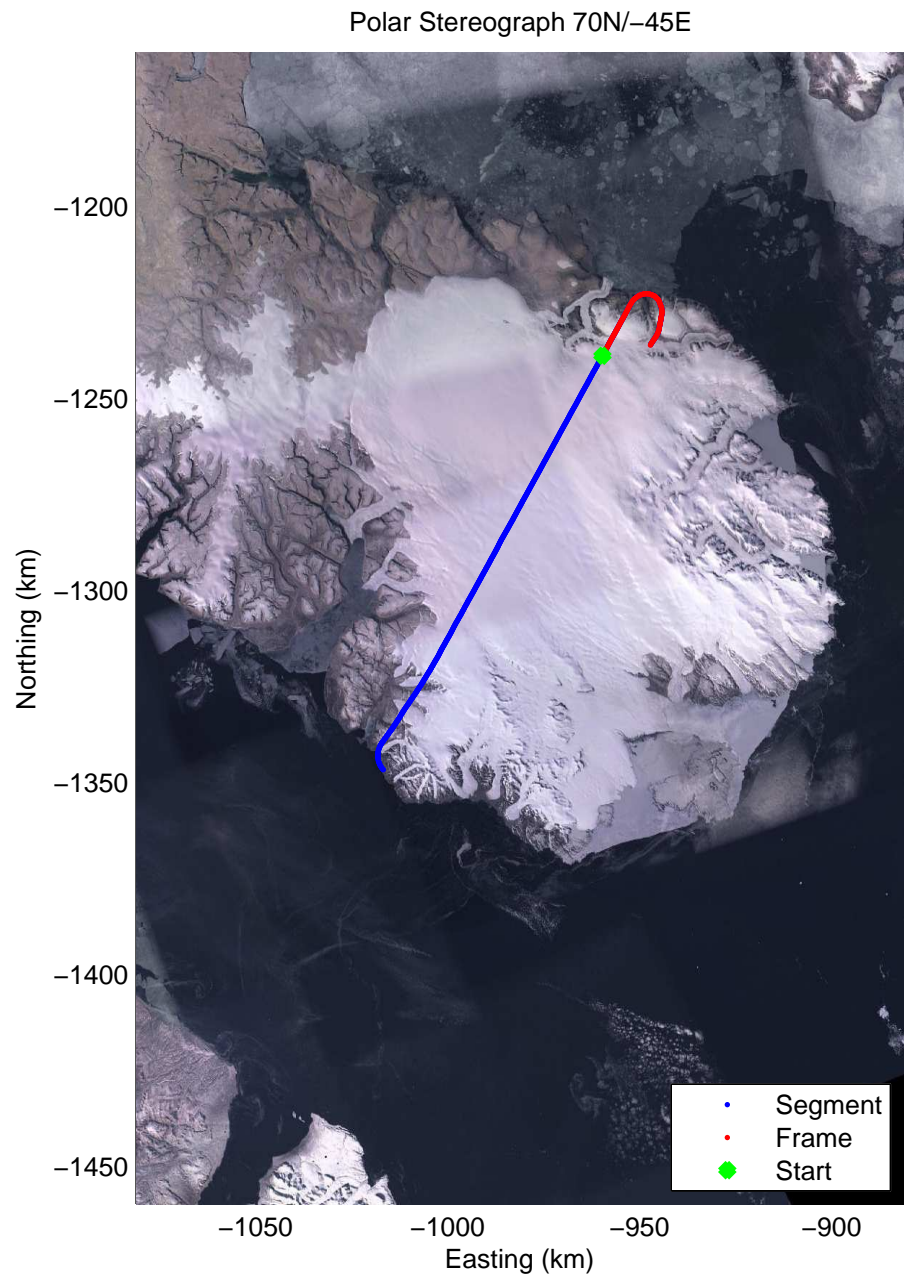

Polar Stereograph 70N/-45E

Data Frame ID: 20120504_01_001

Data Frame ID: 20120504_01_002

Data Frame ID: 20120504_01_003

0.00 km	6.18 km	12.35 km	distance	18.54 km	24.71 km	30.86 km
75.054 N	75.109 N	75.164 N	latitude	75.218 N	75.273 N	75.327 N
82.481 W	82.516 W	82.547 W	longitude	82.581 W	82.614 W	82.648 W

Polar Stereograph 70N/-45E

Data Frame ID: 20120504_01_004

Data Frame ID: 20120504_01_005