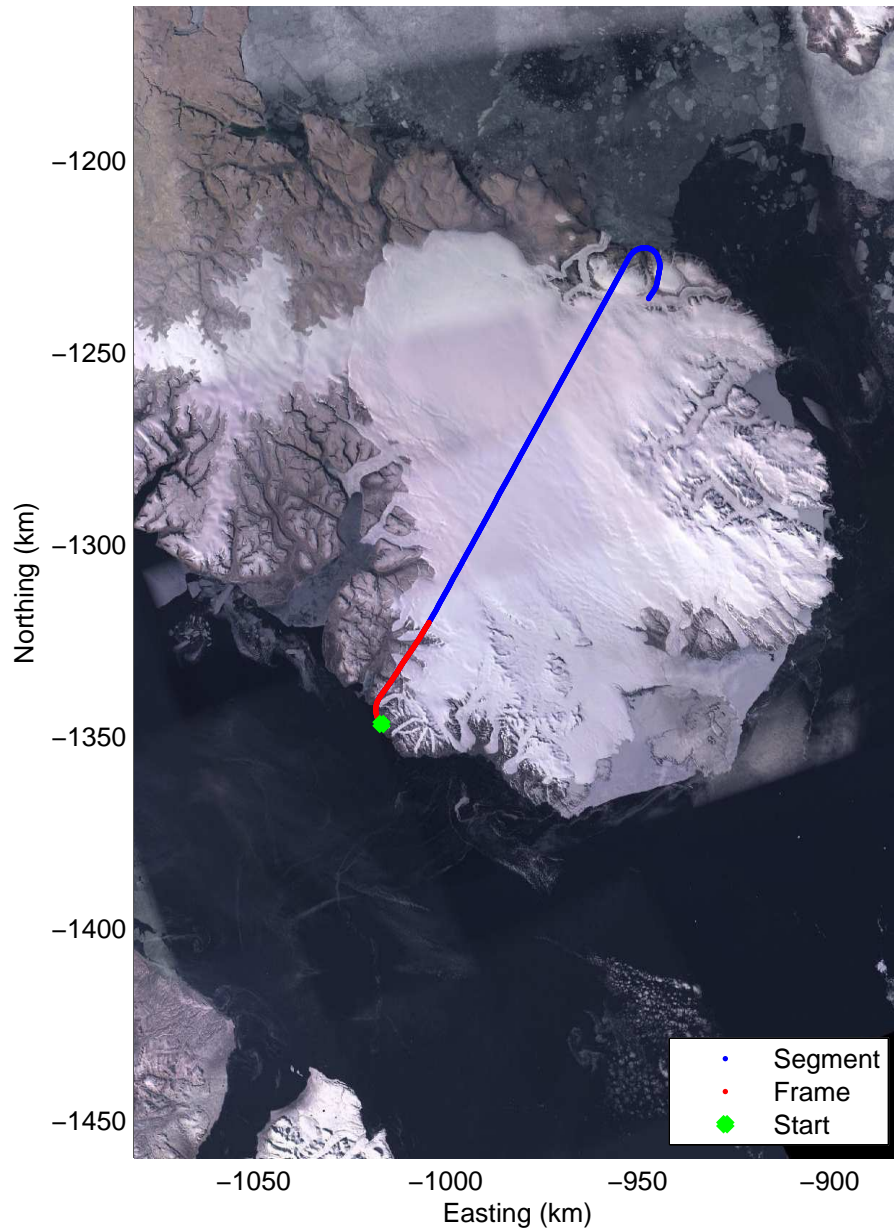

Polar Stereograph 70N/-45E

Data Frame ID: 20120504_01_001

Data Frame ID: 20120504_01_002

Data Frame ID: 20120504_01_003

0.00 km	6.18 km	12.35 km	distance	18.54 km	24.71 km	30.86 km
75.054 N	75.109 N	75.164 N	latitude	75.218 N	75.273 N	75.327 N
82.481 W	82.516 W	82.547 W	longitude	82.581 W	82.614 W	82.648 W

Polar Stereograph 70N/-45E

Data Frame ID: 20120504_01_004

Data Frame ID: 20120504_01_005