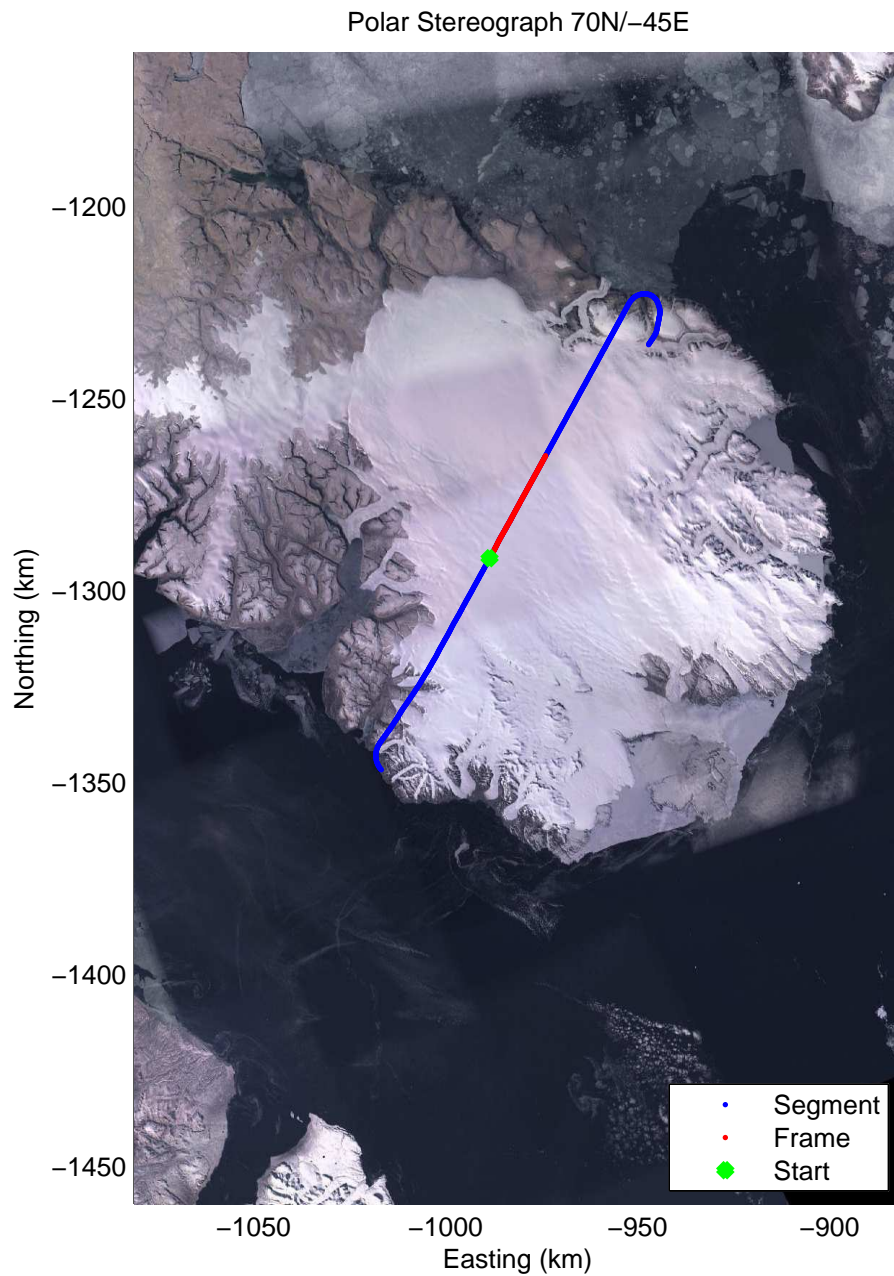

Polar Stereograph 70N/-45E

Data Frame ID: 20120504_01_001

Data Frame ID: 20120504_01_002

Data Frame ID: 20120504_01_003

0.00 km	6.18 km	12.35 km	distance	18.54 km	24.71 km	30.86 km
75.054 N	75.109 N	75.164 N	latitude	75.218 N	75.273 N	75.327 N
82.481 W	82.516 W	82.547 W	longitude	82.581 W	82.614 W	82.648 W

Polar Stereograph 70N/-45E

Data Frame ID: 20120504_01_004

Data Frame ID: 20120504_01_005