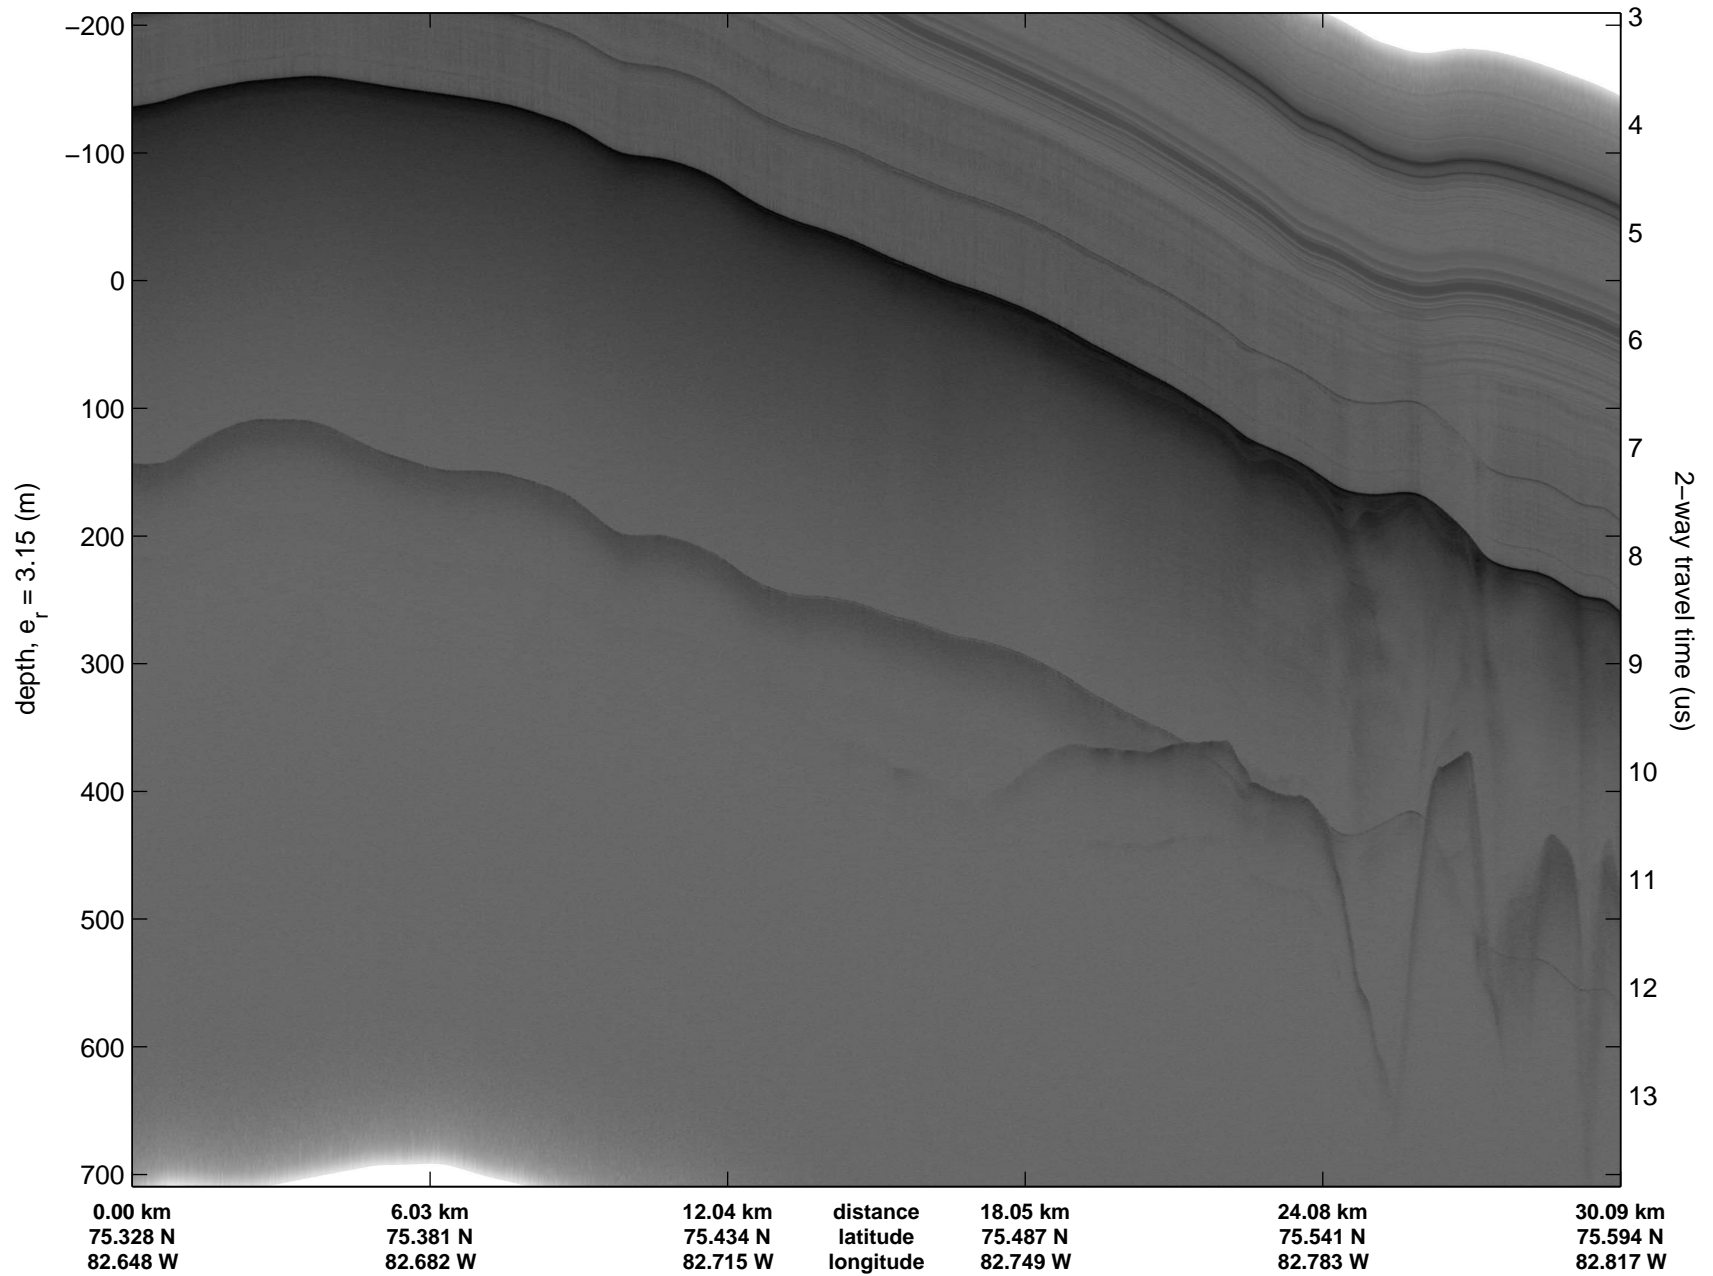

Polar Stereograph 70N/-45E

Data Frame ID: 20120504_01_001

Data Frame ID: 20120504_01_002

Data Frame ID: 20120504_01_003

0.00 km	6.18 km	12.35 km	distance	18.54 km	24.71 km	30.86 km
75.054 N	75.109 N	75.164 N	latitude	75.218 N	75.273 N	75.327 N
82.481 W	82.516 W	82.547 W	longitude	82.581 W	82.614 W	82.648 W

Polar Stereograph 70N/-45E

Data Frame ID: 20120504_01_004

Data Frame ID: 20120504_01_005