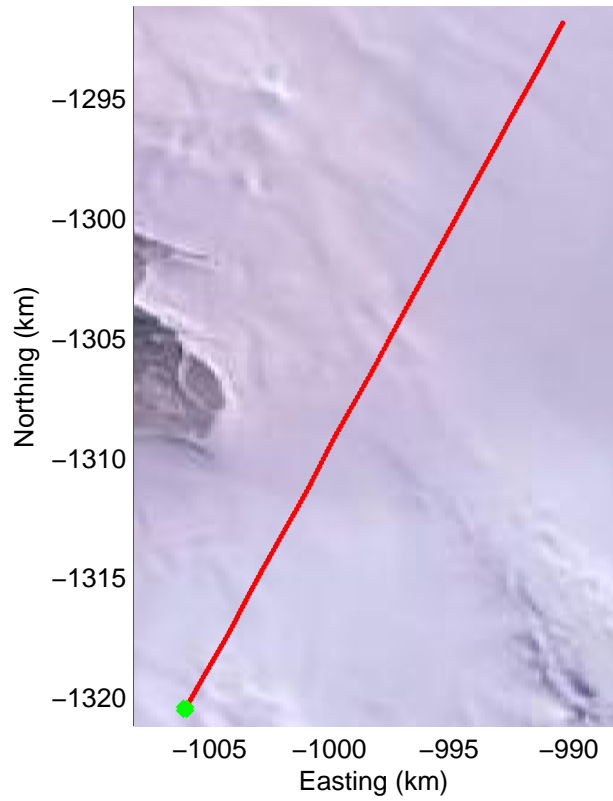

Polar Stereograph 70N/-45E

Data Frame ID: 20120504_01_001

Data Frame ID: 20120504_01_002

Data Frame ID: 20120504_01_003

0.00 km	6.18 km	12.35 km	distance	18.54 km	24.71 km	30.86 km
75.054 N	75.109 N	75.164 N	latitude	75.218 N	75.273 N	75.327 N
82.481 W	82.516 W	82.547 W	longitude	82.581 W	82.614 W	82.648 W

Polar Stereograph 70N/-45E

Data Frame ID: 20120504_01_004

Data Frame ID: 20120504_01_005