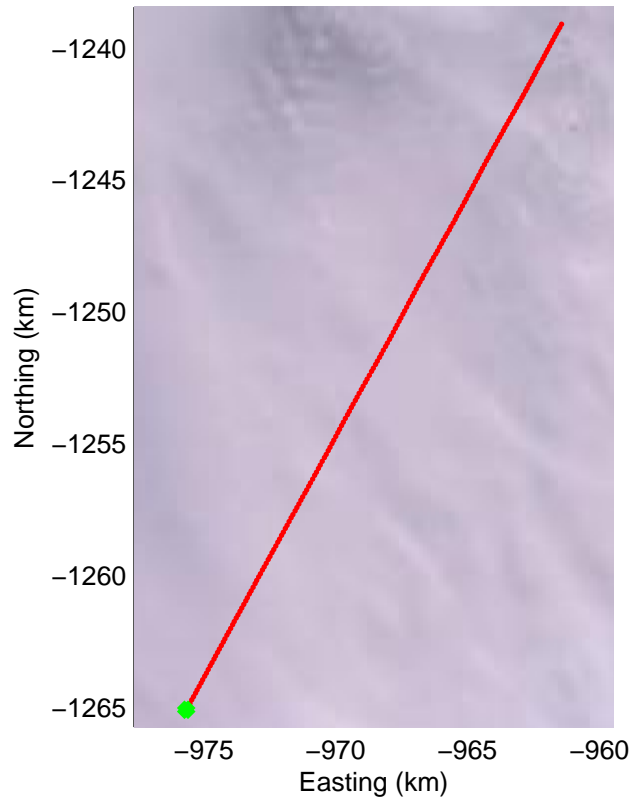

Polar Stereograph 70N/-45E

Data Frame ID: 20120504_01_001

Data Frame ID: 20120504_01_002

Data Frame ID: 20120504_01_003

0.00 km	6.18 km	12.35 km	distance	18.54 km	24.71 km	30.86 km
75.054 N	75.109 N	75.164 N	latitude	75.218 N	75.273 N	75.327 N
82.481 W	82.516 W	82.547 W	longitude	82.581 W	82.614 W	82.648 W

Polar Stereograph 70N/-45E

Data Frame ID: 20120504_01_004

Data Frame ID: 20120504_01_005