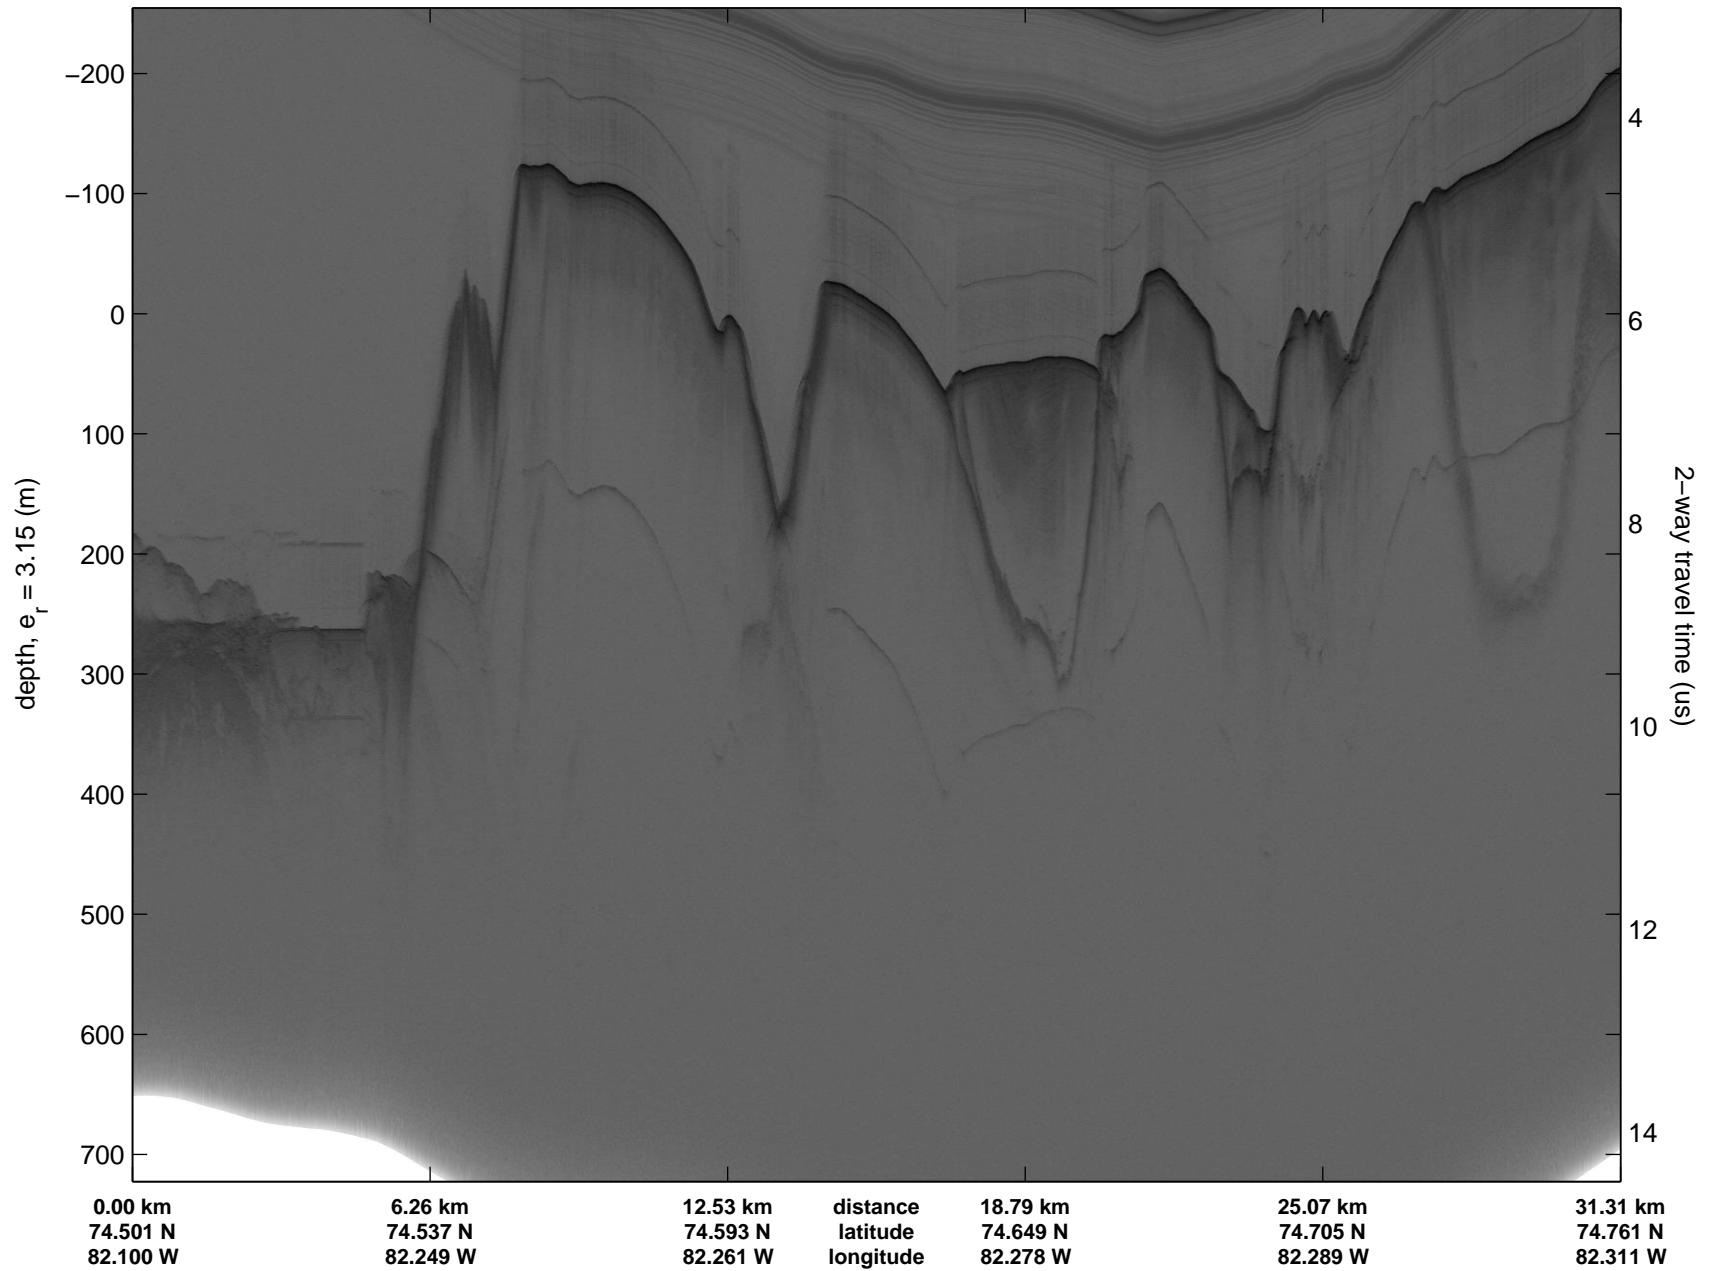

Polar Stereograph 70N/-45E

Data Frame ID: 20120504_01_001

Data Frame ID: 20120504_01_002

Data Frame ID: 20120504_01_003

0.00 km	6.18 km	12.35 km	distance	18.54 km	24.71 km	30.86 km
75.054 N	75.109 N	75.164 N	latitude	75.218 N	75.273 N	75.327 N
82.481 W	82.516 W	82.547 W	longitude	82.581 W	82.614 W	82.648 W

Polar Stereograph 70N/-45E

Data Frame ID: 20120504_01_004

Data Frame ID: 20120504_01_005