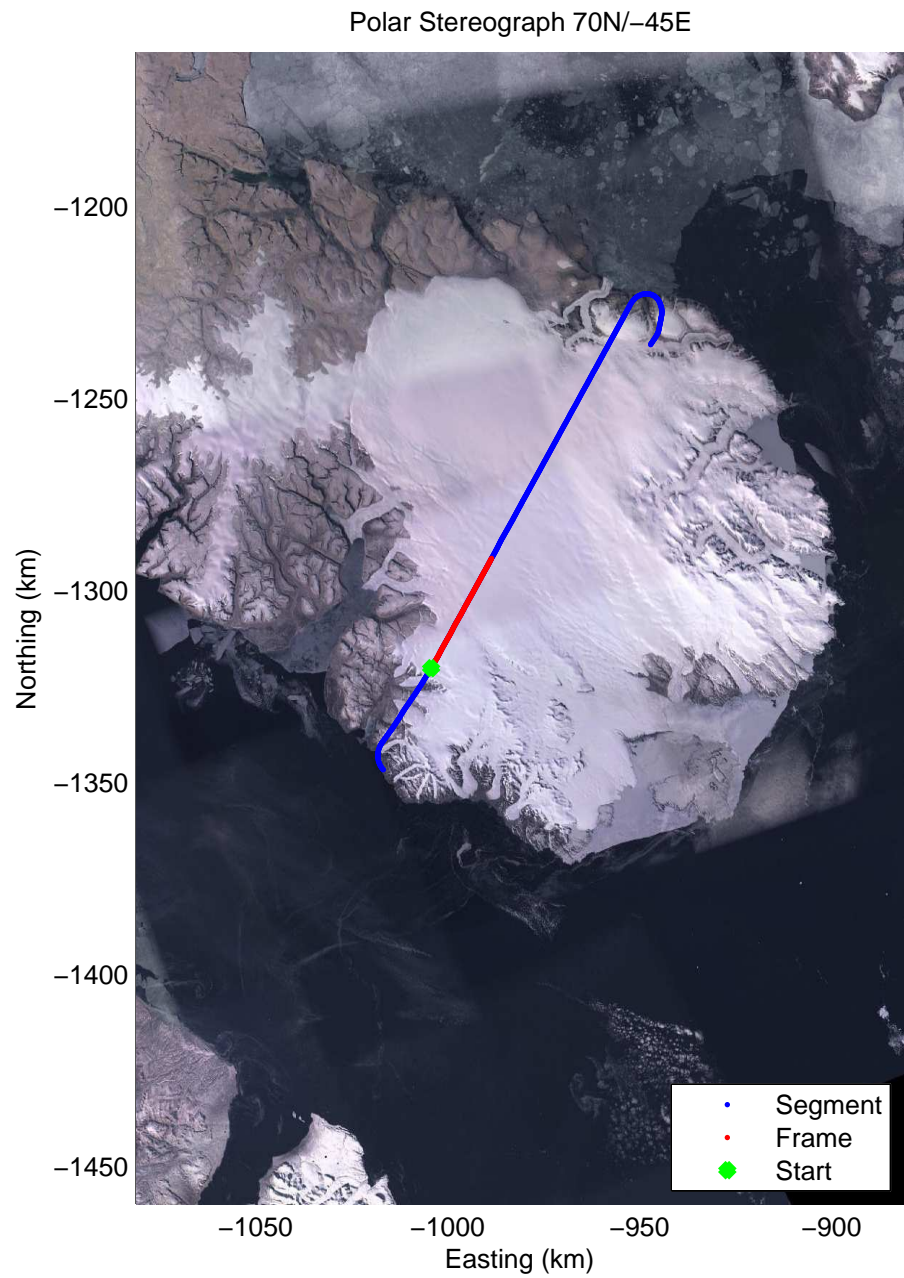

Polar Stereograph 70N/-45E

Data Frame ID: 20120504_01_001

Data Frame ID: 20120504_01_002

Data Frame ID: 20120504_01_003

0.00 km	6.18 km	12.35 km	distance	18.54 km	24.71 km	30.86 km
75.054 N	75.109 N	75.164 N	latitude	75.218 N	75.273 N	75.327 N
82.481 W	82.516 W	82.547 W	longitude	82.581 W	82.614 W	82.648 W

Polar Stereograph 70N/-45E

Data Frame ID: 20120504_01_004

Data Frame ID: 20120504_01_005