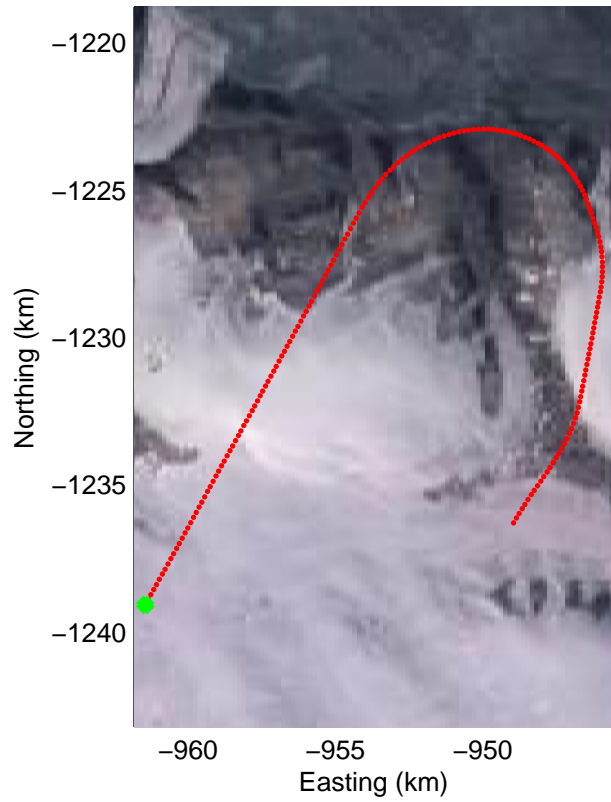

Polar Stereograph 70N/-45E

Data Frame ID: 20120504_01_001

Data Frame ID: 20120504_01_002

Data Frame ID: 20120504_01_003

0.00 km	6.18 km	12.35 km	distance	18.54 km	24.71 km	30.86 km
75.054 N	75.109 N	75.164 N	latitude	75.218 N	75.273 N	75.327 N
82.481 W	82.516 W	82.547 W	longitude	82.581 W	82.614 W	82.648 W

Polar Stereograph 70N/-45E

Data Frame ID: 20120504_01_004

Data Frame ID: 20120504_01_005