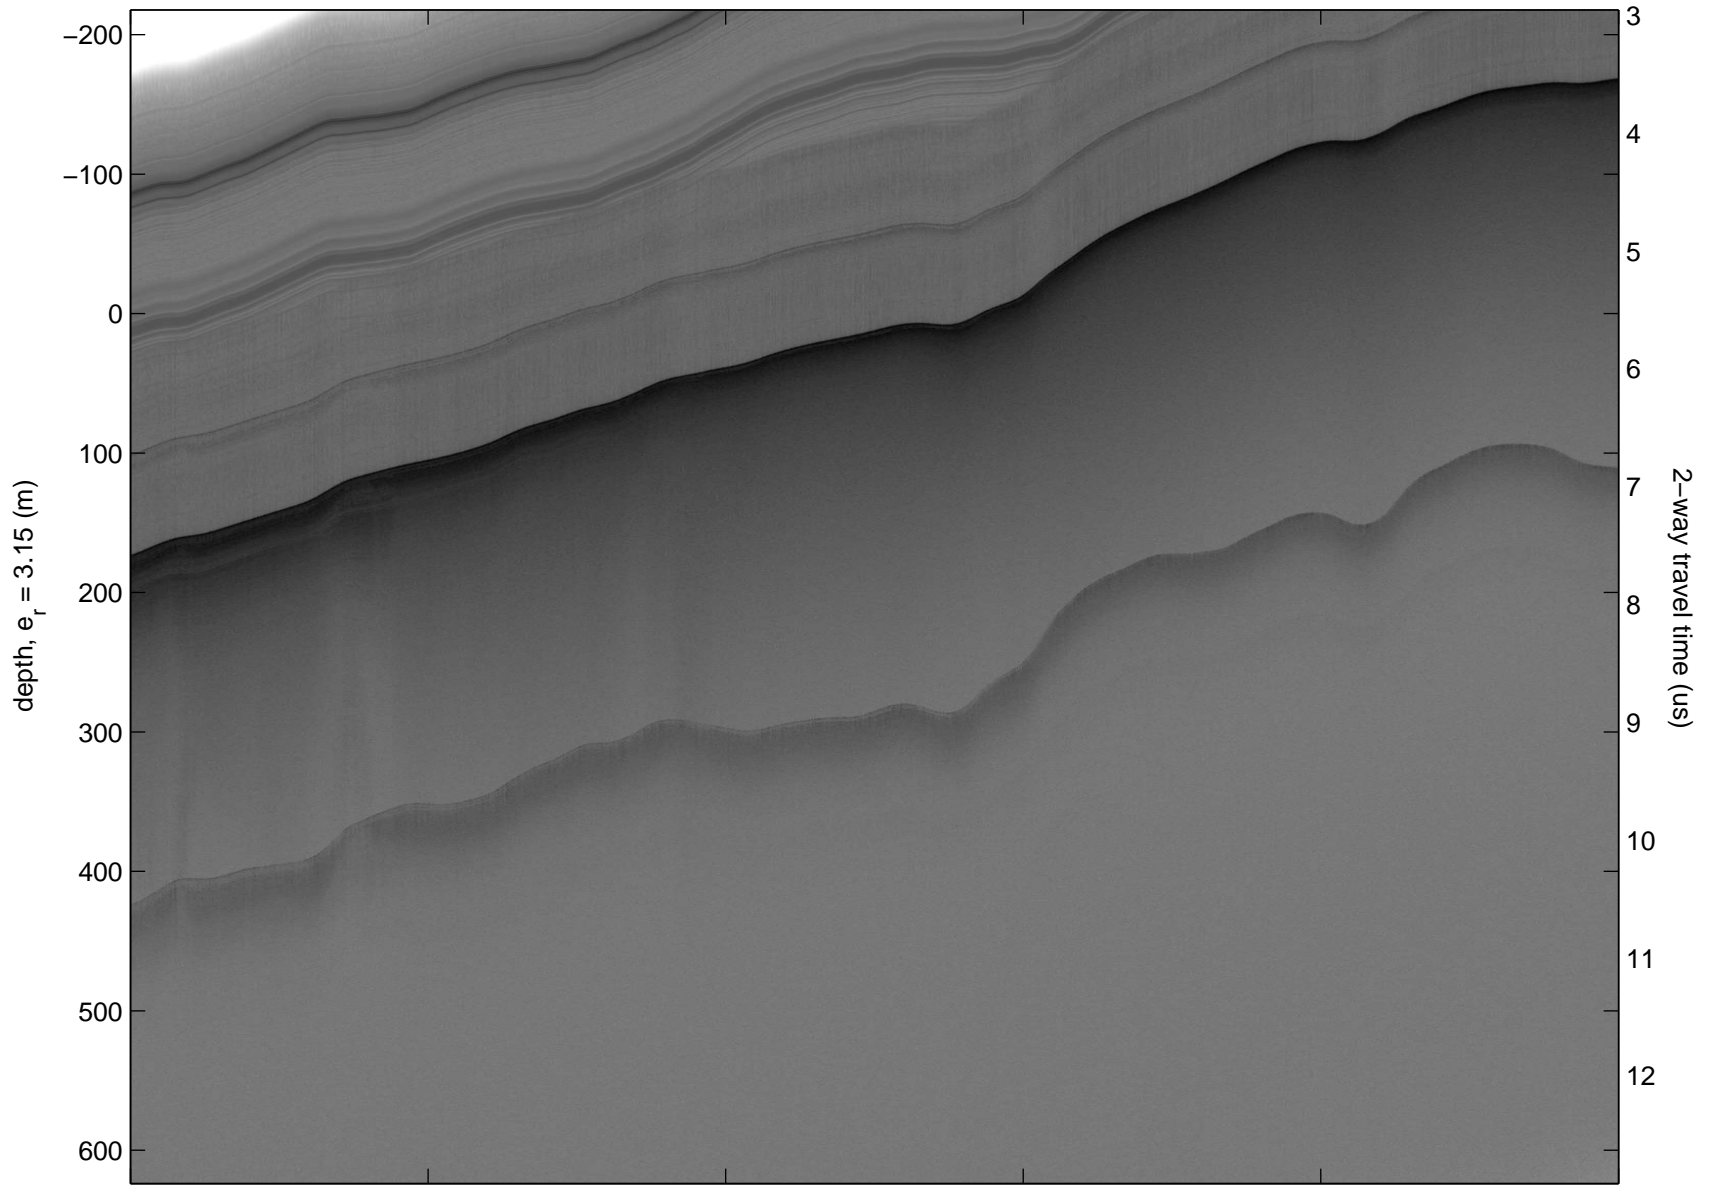

Polar Stereograph 70N/-45E

Data Frame ID: 20120504_01_001

Data Frame ID: 20120504_01_002

Data Frame ID: 20120504_01_003

0.00 km	6.18 km	12.35 km	distance	18.54 km	24.71 km	30.86 km
75.054 N	75.109 N	75.164 N	latitude	75.218 N	75.273 N	75.327 N
82.481 W	82.516 W	82.547 W	longitude	82.581 W	82.614 W	82.648 W

Polar Stereograph 70N/-45E

Data Frame ID: 20120504_01_004

Data Frame ID: 20120504_01_005