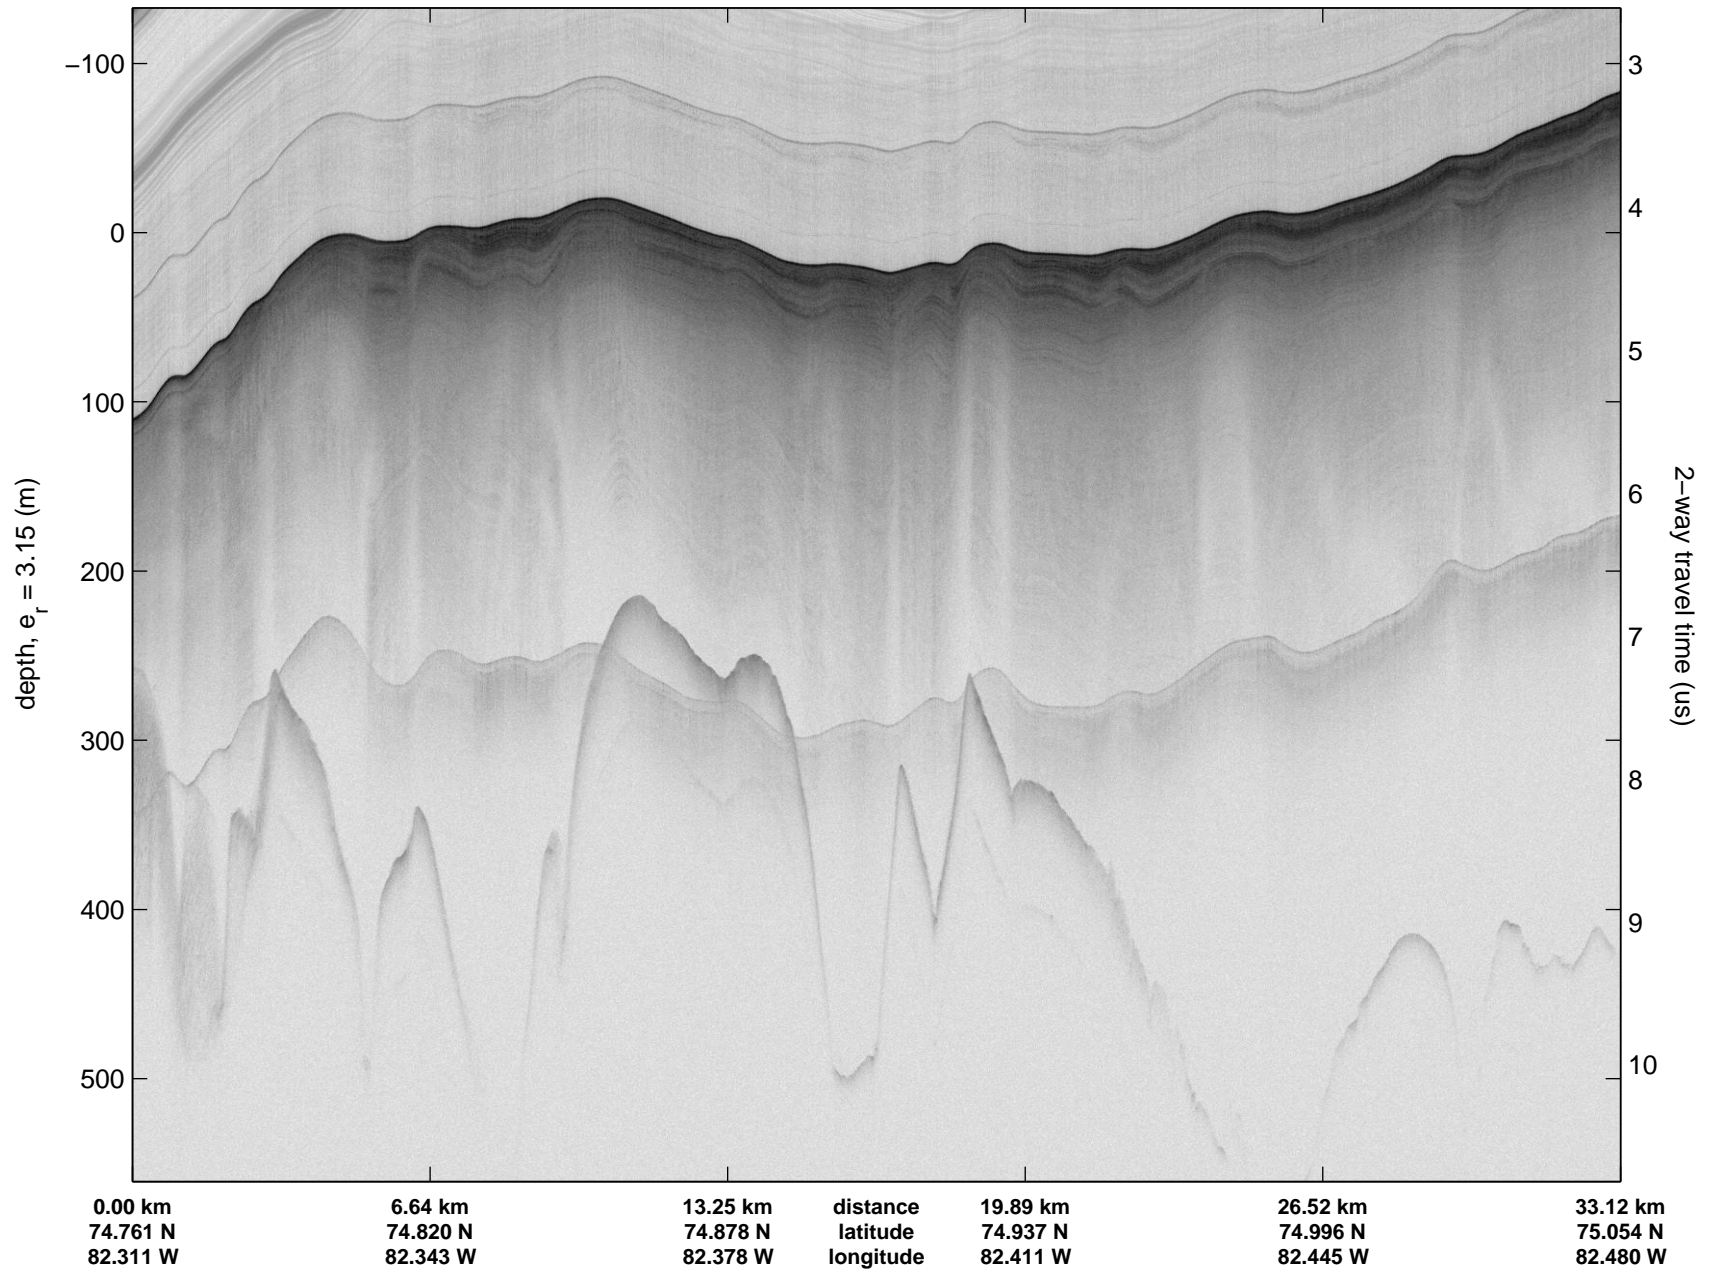

Polar Stereograph 70N/-45E

Data Frame ID: 20120504_01_001

Data Frame ID: 20120504_01_002

Data Frame ID: 20120504_01_003

0.00 km	6.18 km	12.35 km	distance	18.54 km	24.71 km	30.86 km
75.054 N	75.109 N	75.164 N	latitude	75.218 N	75.273 N	75.327 N
82.481 W	82.516 W	82.547 W	longitude	82.581 W	82.614 W	82.648 W

Polar Stereograph 70N/-45E

Data Frame ID: 20120504_01_004

Data Frame ID: 20120504_01_005