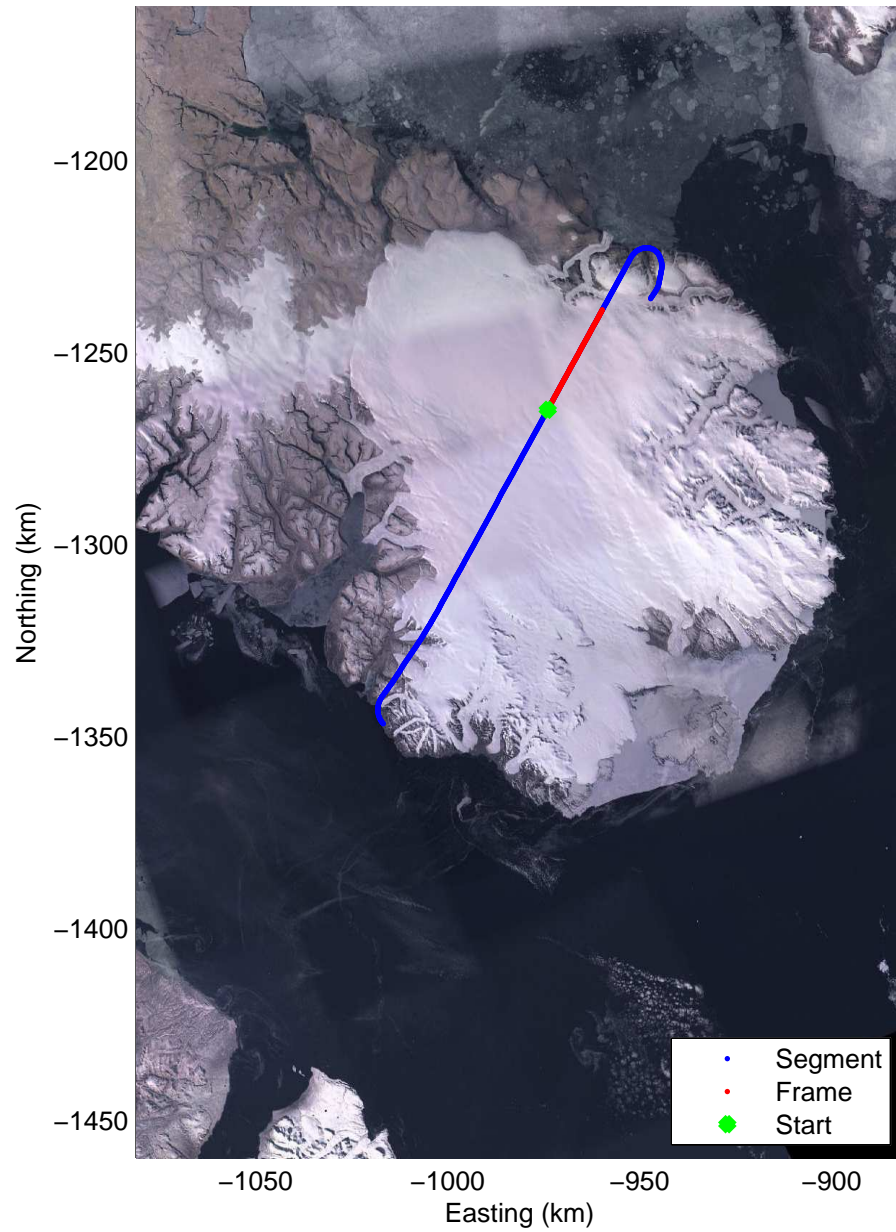

Polar Stereograph 70N/-45E

Data Frame ID: 20120504_01_001

Data Frame ID: 20120504_01_002

Data Frame ID: 20120504_01_003

0.00 km	6.18 km	12.35 km	distance	18.54 km	24.71 km	30.86 km
75.054 N	75.109 N	75.164 N	latitude	75.218 N	75.273 N	75.327 N
82.481 W	82.516 W	82.547 W	longitude	82.581 W	82.614 W	82.648 W

Polar Stereograph 70N/-45E

Data Frame ID: 20120504_01_004

Data Frame ID: 20120504_01_005