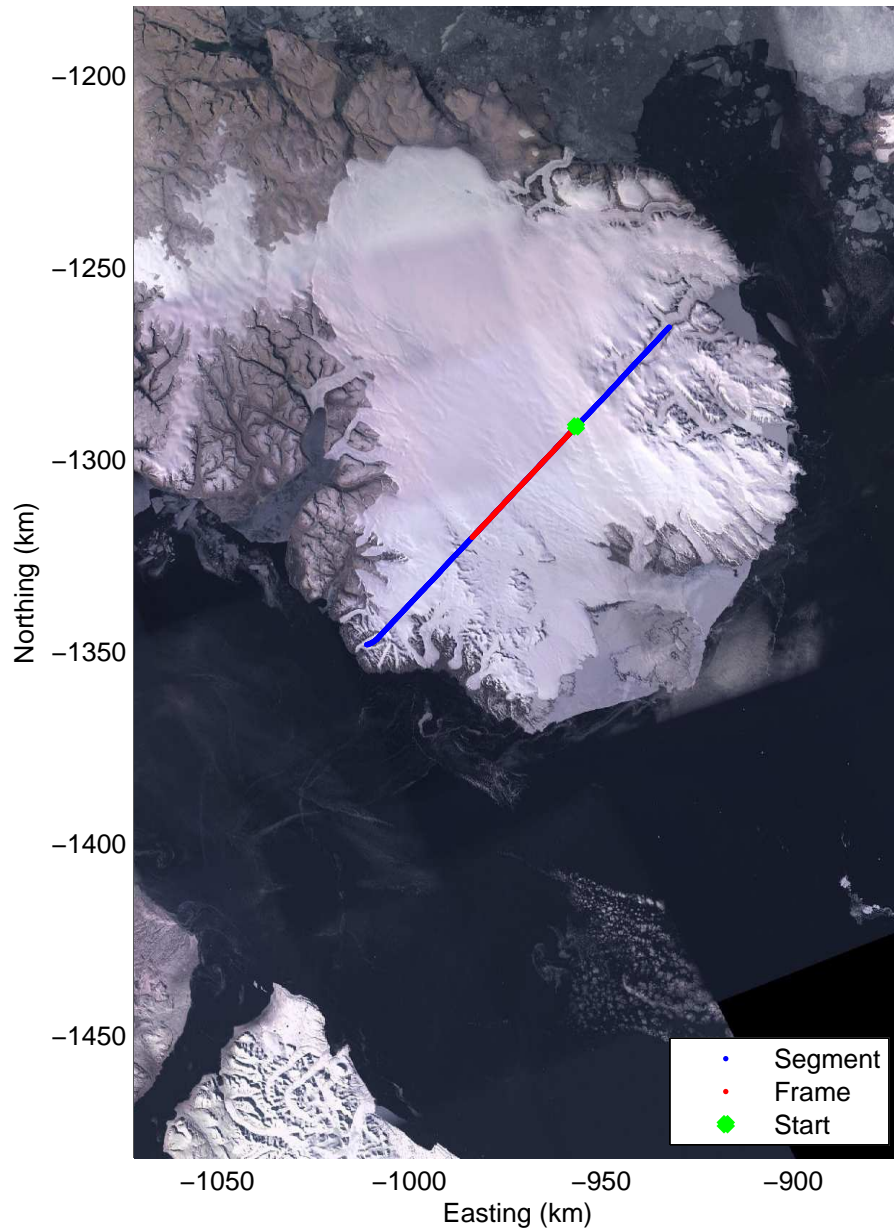

Data Frame ID: 20120504_00_001

0.00 km
75.553 N
81.437 W

7.20 km
75.489 N
81.466 W

14.40 km
75.425 N
81.496 W

distance
latitude
longitude

21.60 km
75.361 N
81.522 W

28.81 km
75.297 N
81.552 W

35.99 km
75.233 N
81.586 W

Polar Stereograph 70N/-45E

Data Frame ID: 20120504_00_002

0.00 km	8.05 km	16.05 km	distance	24.07 km	32.09 km	40.10 km
75.232 N	75.161 N	75.090 N	latitude	75.018 N	74.947 N	74.875 N
81.586 W	81.616 W	81.647 W	longitude	81.680 W	81.711 W	81.741 W

Polar Stereograph 70N/-45E

Data Frame ID: 20120504_00_003

0.00 km
74.875 N
81.741 W

8.00 km
74.804 N
81.773 W

16.00 km
74.733 N
81.801 W

distance
latitude
longitude

23.99 km
74.662 N
81.832 W

31.97 km
74.591 N
81.862 W

39.95 km
74.522 N
81.923 W