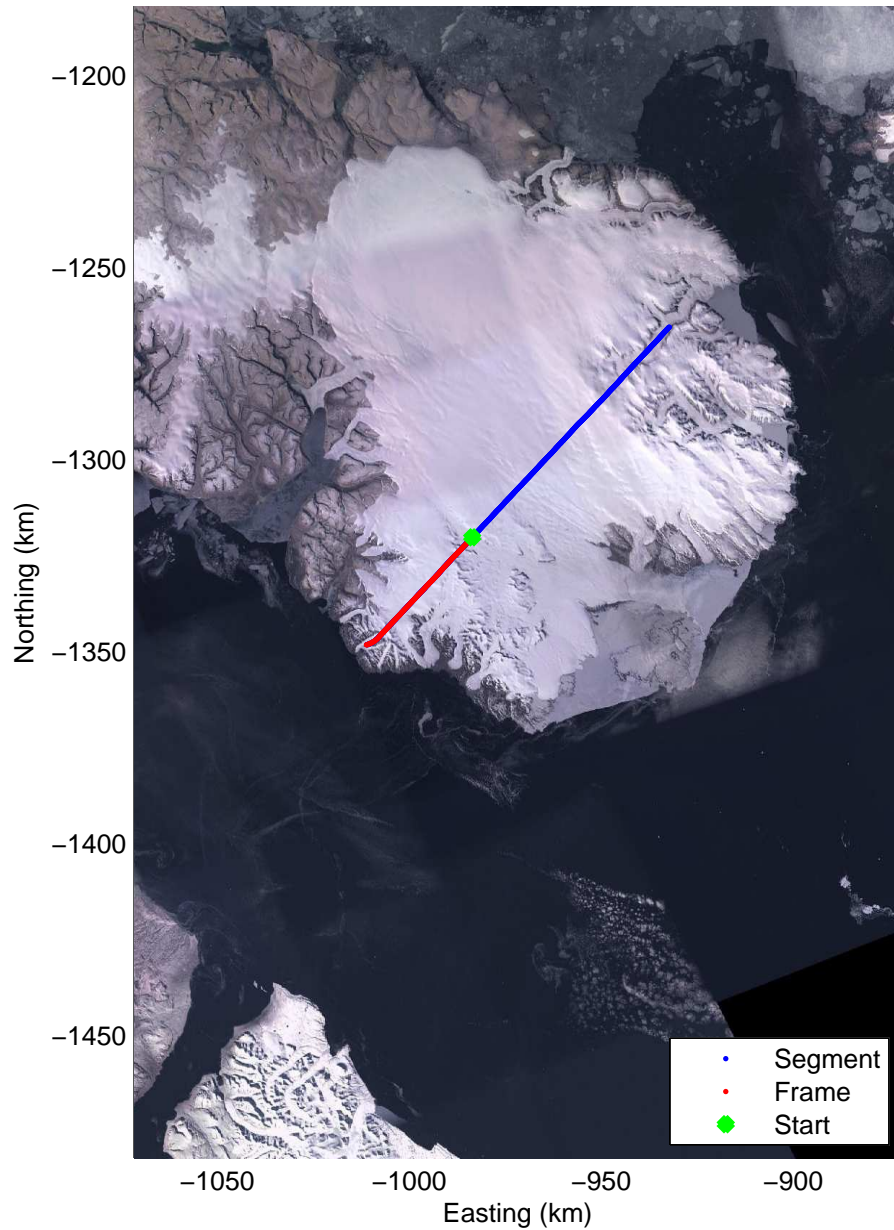

Data Frame ID: 20120504_00_001

0.00 km
75.553 N
81.437 W

7.20 km
75.489 N
81.466 W

14.40 km
75.425 N
81.496 W

distance
latitude
longitude

21.60 km
75.361 N
81.522 W

28.81 km
75.297 N
81.552 W

35.99 km
75.233 N
81.586 W

Polar Stereograph 70N/-45E

Data Frame ID: 20120504_00_002

0.00 km	8.05 km	16.05 km	distance	24.07 km	32.09 km	40.10 km
75.232 N	75.161 N	75.090 N	latitude	75.018 N	74.947 N	74.875 N
81.586 W	81.616 W	81.647 W	longitude	81.680 W	81.711 W	81.741 W

Polar Stereograph 70N/-45E

Data Frame ID: 20120504_00_003

0.00 km
74.875 N
81.741 W

8.00 km
74.804 N
81.773 W

16.00 km
74.733 N
81.801 W

distance
latitude
longitude

23.99 km
74.662 N
81.832 W

31.97 km
74.591 N
81.862 W

39.95 km
74.522 N
81.923 W