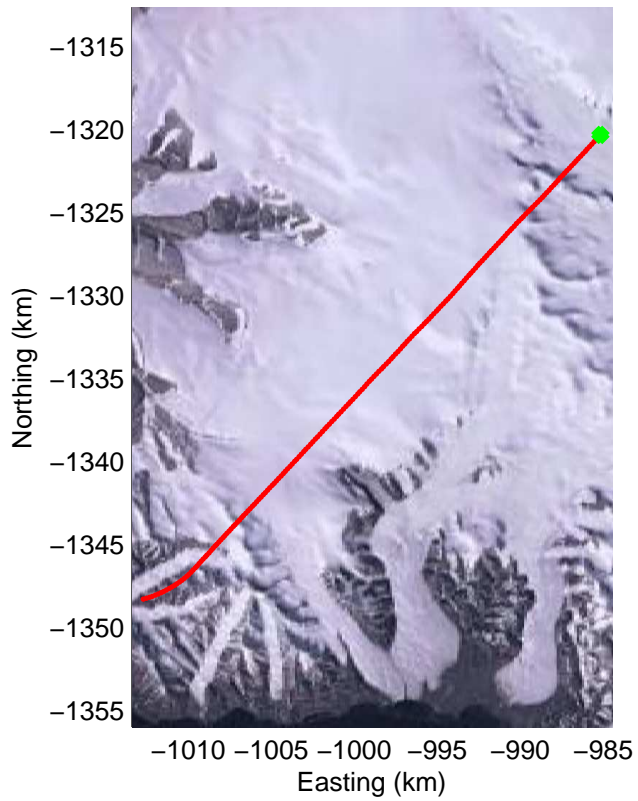

Data Frame ID: 20120504_00_001

0.00 km
75.553 N
81.437 W

7.20 km
75.489 N
81.466 W

14.40 km
75.425 N
81.496 W

distance
latitude
longitude

21.60 km
75.361 N
81.522 W

28.81 km
75.297 N
81.552 W

35.99 km
75.233 N
81.586 W

Polar Stereograph 70N/-45E

Data Frame ID: 20120504_00_002

0.00 km	8.05 km	16.05 km	distance	24.07 km	32.09 km	40.10 km
75.232 N	75.161 N	75.090 N	latitude	75.018 N	74.947 N	74.875 N
81.586 W	81.616 W	81.647 W	longitude	81.680 W	81.711 W	81.741 W

Polar Stereograph 70N/-45E

Data Frame ID: 20120504_00_003

0.00 km
74.875 N
81.741 W

8.00 km
74.804 N
81.773 W

16.00 km
74.733 N
81.801 W

distance
latitude
longitude

23.99 km
74.662 N
81.832 W

31.97 km
74.591 N
81.862 W

39.95 km
74.522 N
81.923 W