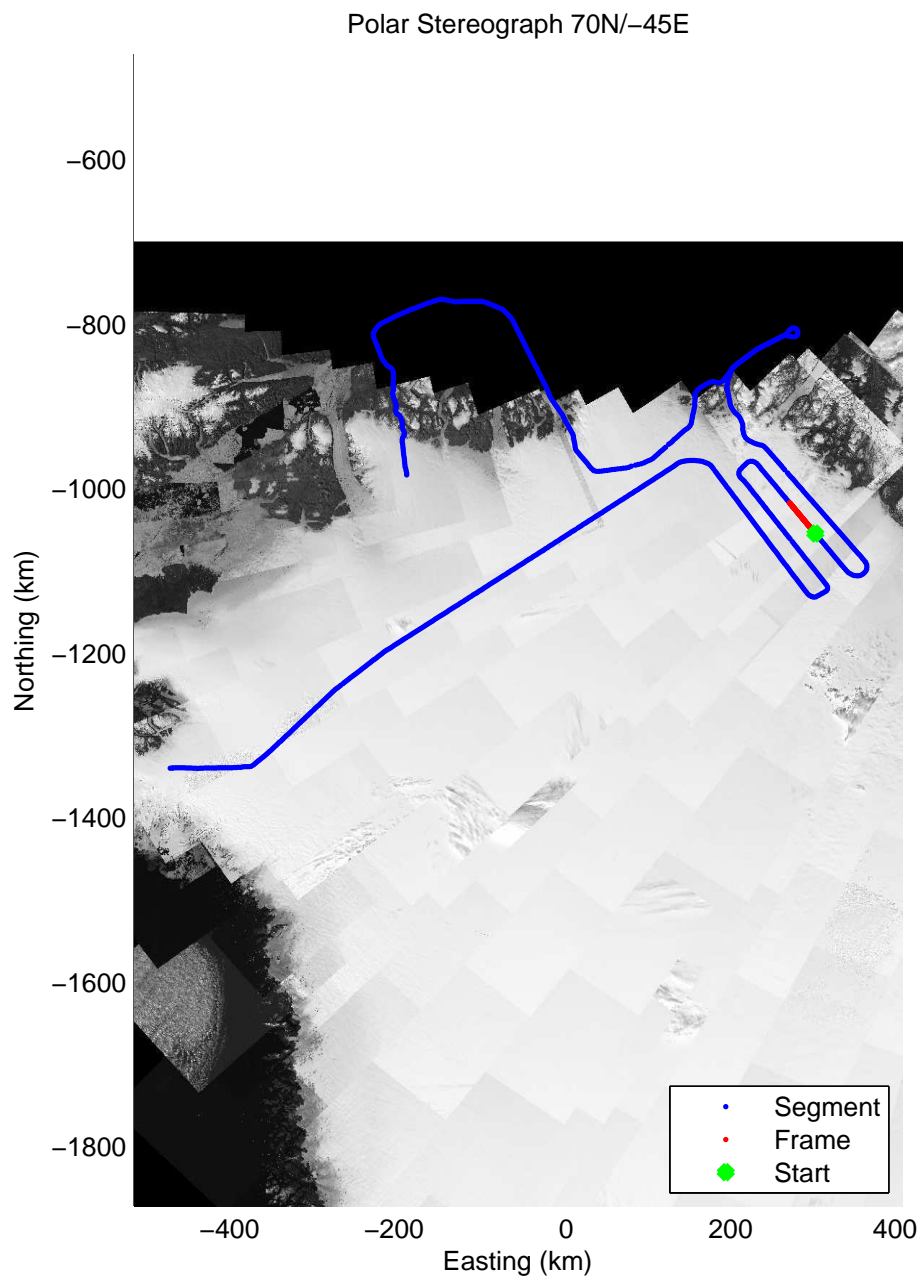

20.00 km  
79.302 N  
27.047 W

distance  
latitude  
longitude

30.00 km  
79.331 N  
27.494 W

39.98 km  
79.400 N  
27.796 W

49.97 km  
79.482 N  
27.984 W

Data Frame ID: 20120503\_01\_029

Data Frame ID: 20120503\_01\_030