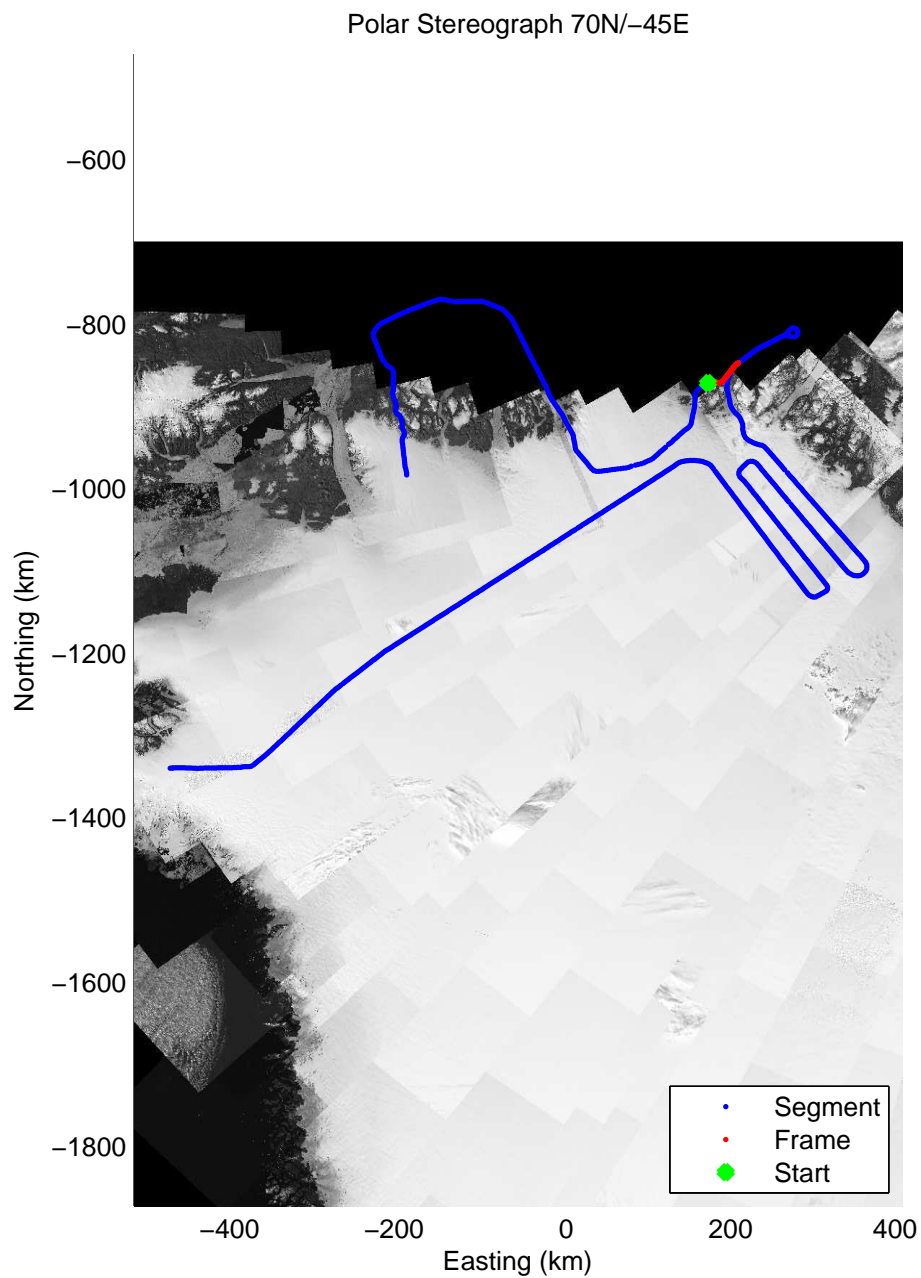

19.98 km  
81.641 N  
35.064 W

distance  
latitude  
longitude

29.98 km  
81.728 N  
34.923 W

39.98 km  
81.779 N  
34.419 W

49.95 km  
81.808 N  
33.830 W

Data Frame ID: 20120503\_01\_017

Data Frame ID: 20120503\_01\_018