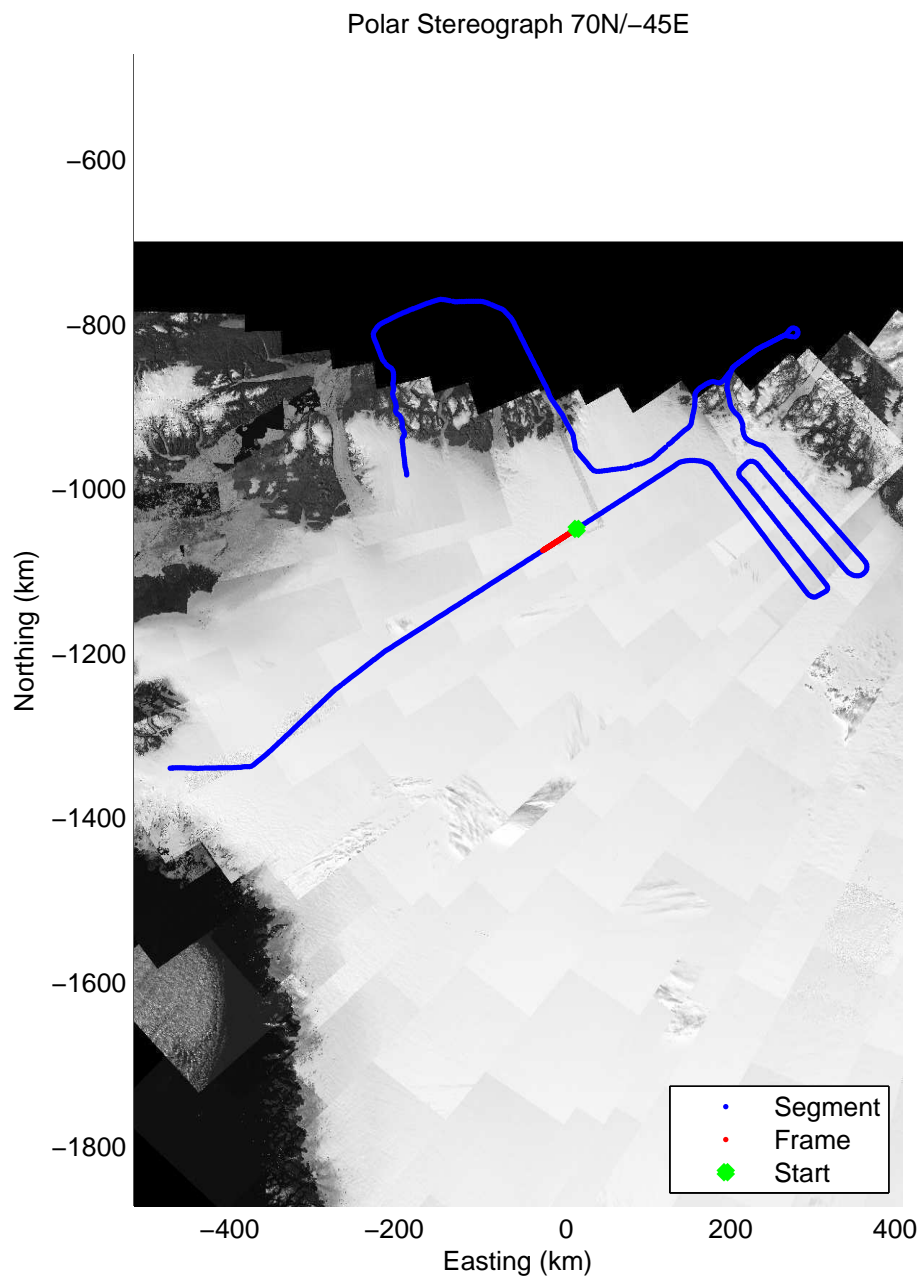

Data Frame ID: 20120503\_01\_045

0.00 km	10.01 km	20.00 km	distance	29.98 km	39.98 km	49.96 km
80.337 N	80.289 N	80.241 N	latitude	80.192 N	80.142 N	80.092 N
44.319 W	44.769 W	45.214 W	longitude	45.654 W	46.091 W	46.522 W