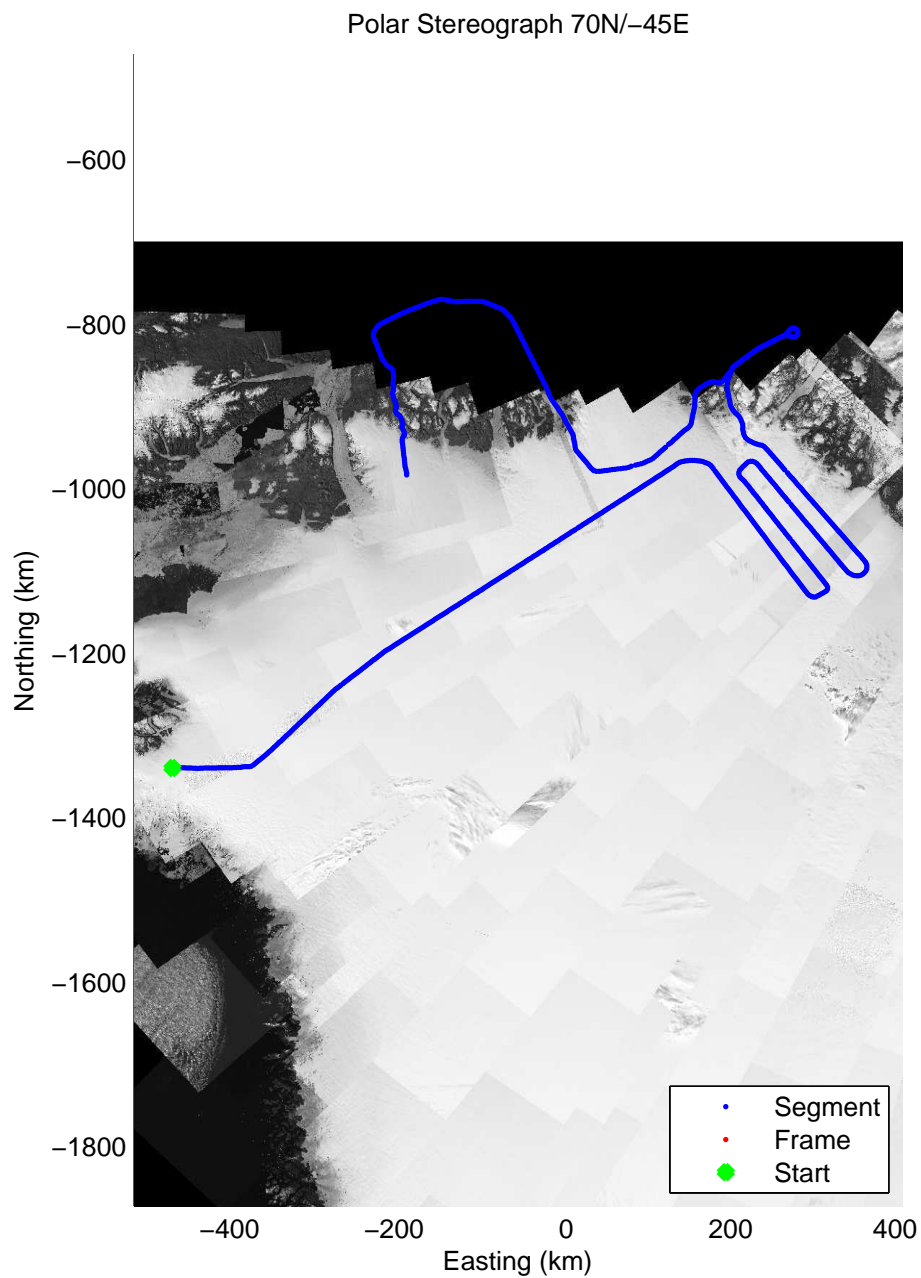

distance  
latitude  
longitude

29.99 km  
77.364 N  
60.456 W

39.98 km  
77.290 N  
60.688 W

49.96 km  
77.217 N  
60.921 W

Data Frame ID: 20120503\_01\_055

Data Frame ID: 20120503\_01\_056

Data Frame ID: 20120503\_01\_057