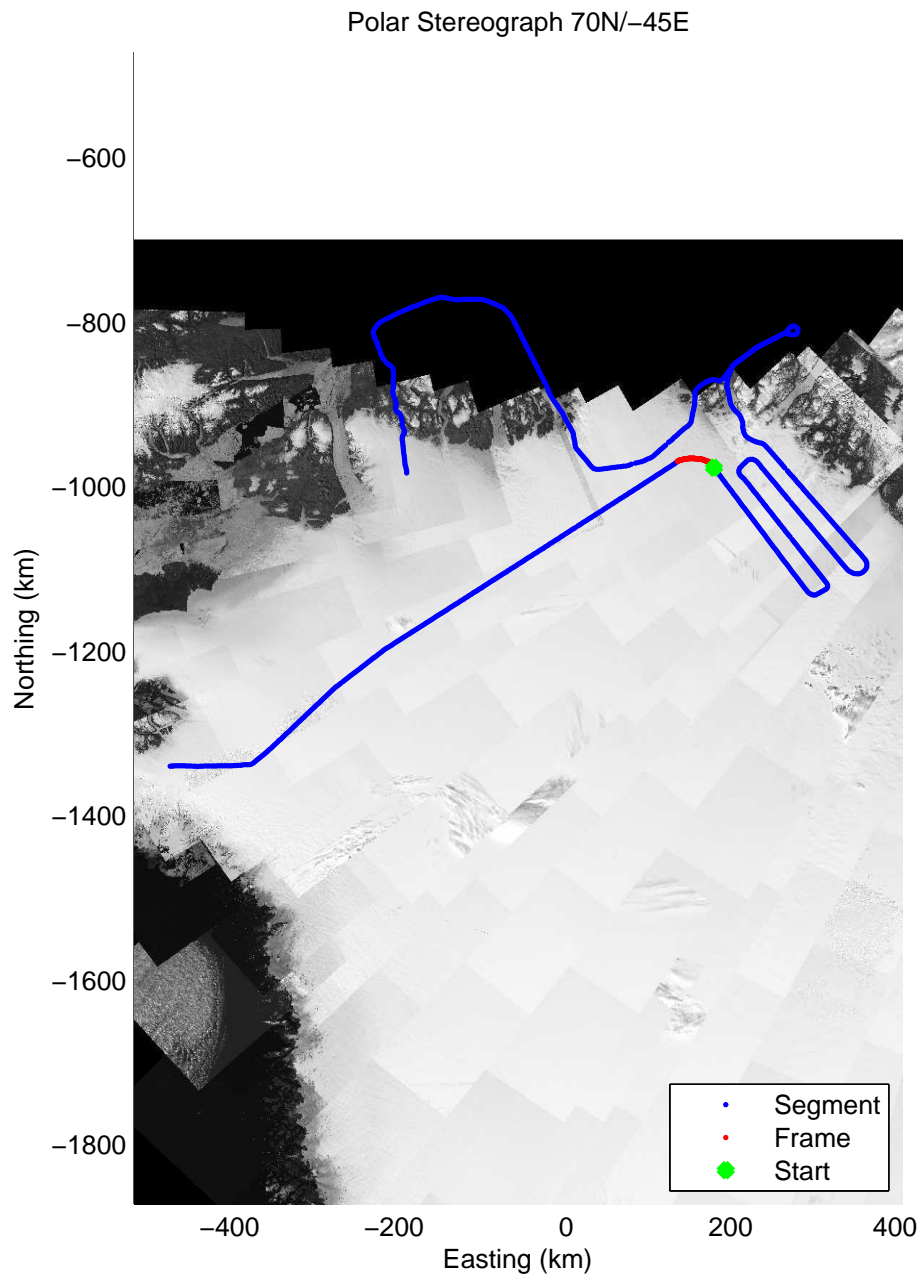

Data Frame ID: 20120503\_01\_038

Data Frame ID: 20120503\_01\_039

Data Frame ID: 20120503\_01\_040

0.00 km	10.00 km	20.01 km	distance	29.99 km	39.99 km	49.97 km
80.444 N	80.525 N	80.606 N	latitude	80.686 N	80.766 N	80.846 N
33.382 W	33.614 W	33.851 W	longitude	34.091 W	34.335 W	34.582 W