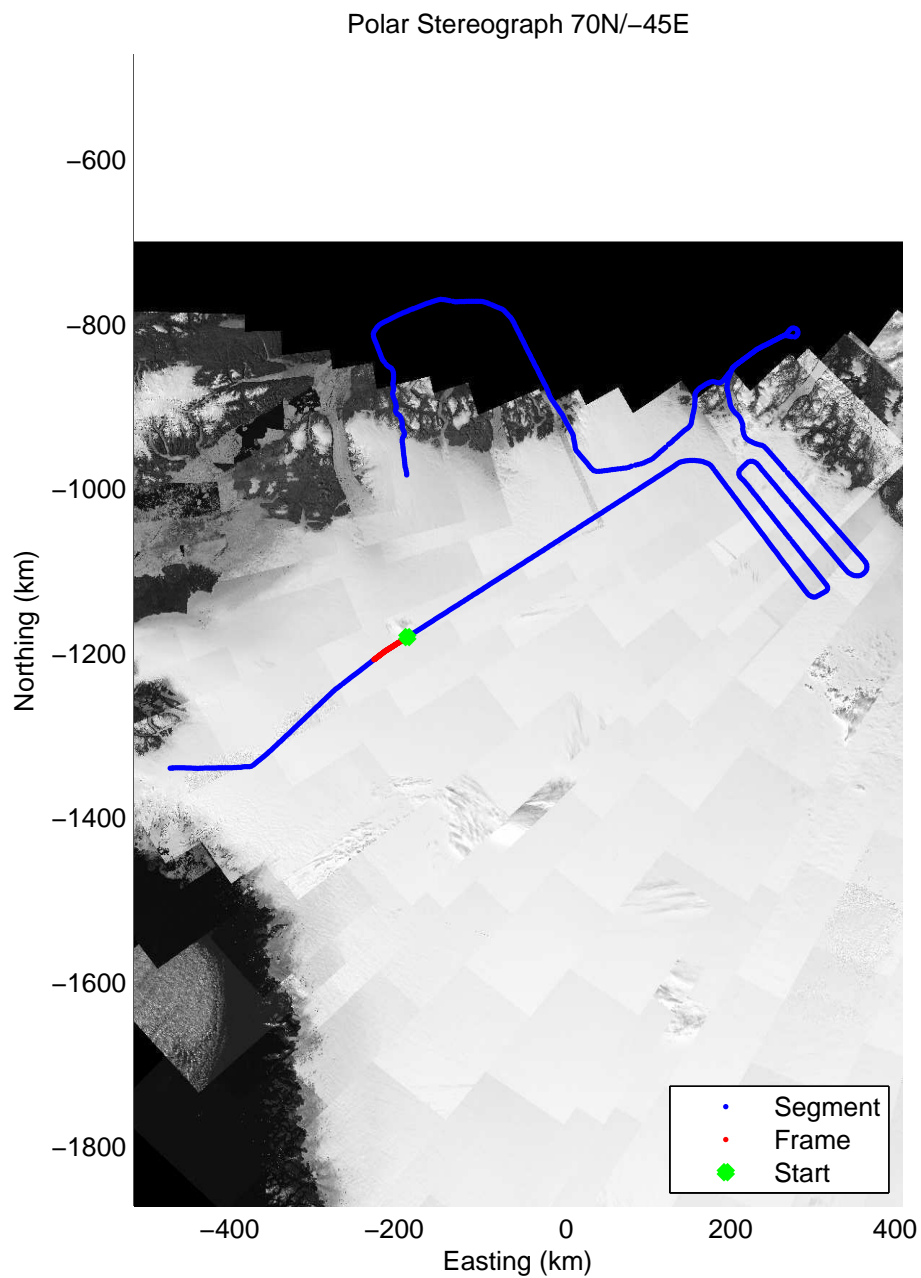

40.00 km  
79.618 N  
50.225 W

49.97 km  
79.563 N  
50.615 W

Data Frame ID: 20120503\_01\_048

Data Frame ID: 20120503\_01\_049

0.00 km	10.01 km	20.00 km	distance	29.98 km	39.98 km	49.95 km
79.281 N	79.223 N	79.165 N	latitude	79.106 N	79.047 N	78.988 N
52.507 W	52.874 W	53.236 W	longitude	53.595 W	53.950 W	54.300 W