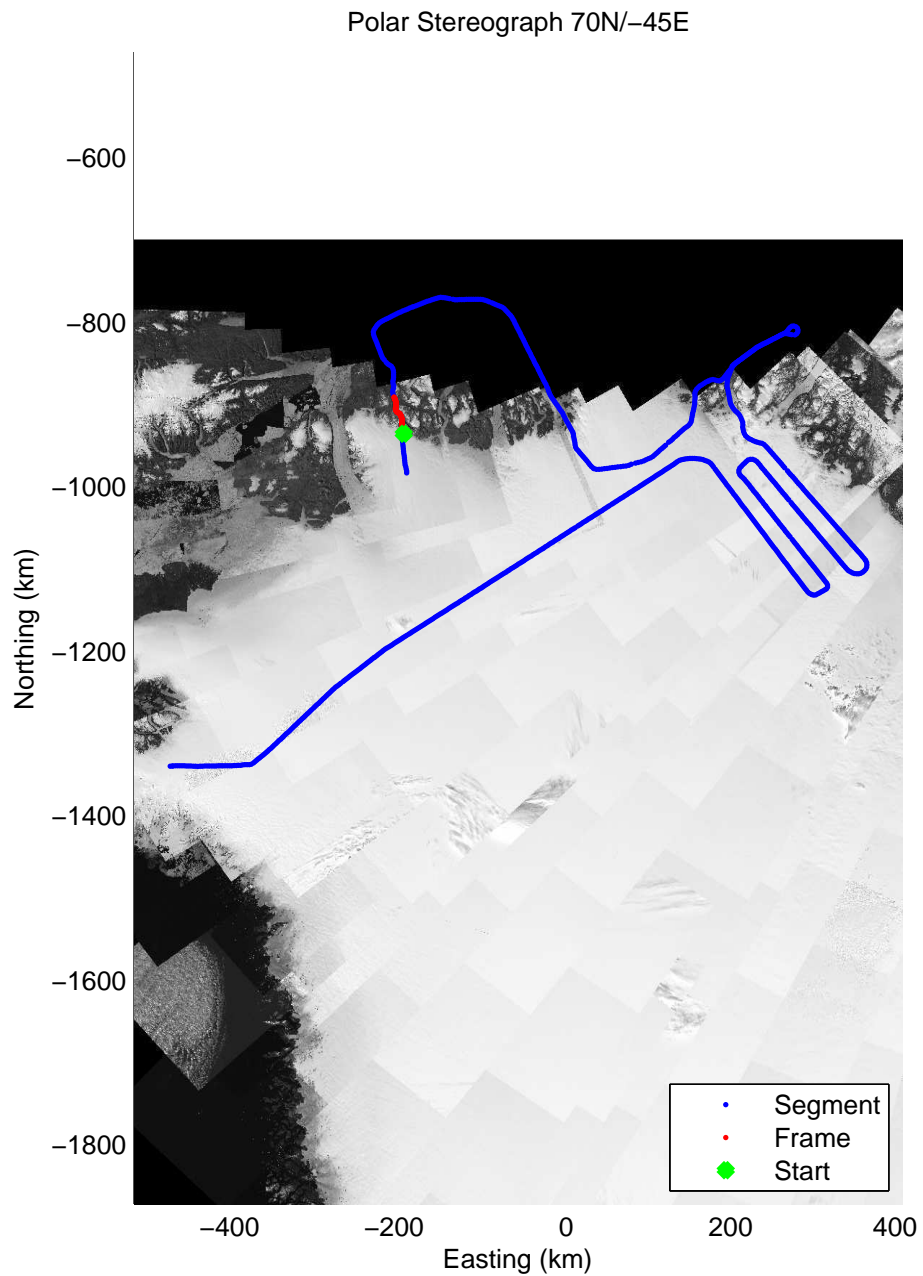

Data Frame ID: 20120503\_01\_001

Data Frame ID: 20120503\_01\_002

0.00 km	10.01 km	19.99 km	distance	29.99 km	39.98 km	49.95 km
81.185 N	81.265 N	81.349 N	latitude	81.407 N	81.485 N	81.562 N
56.919 W	57.131 W	57.310 W	longitude	57.732 W	57.934 W	58.226 W