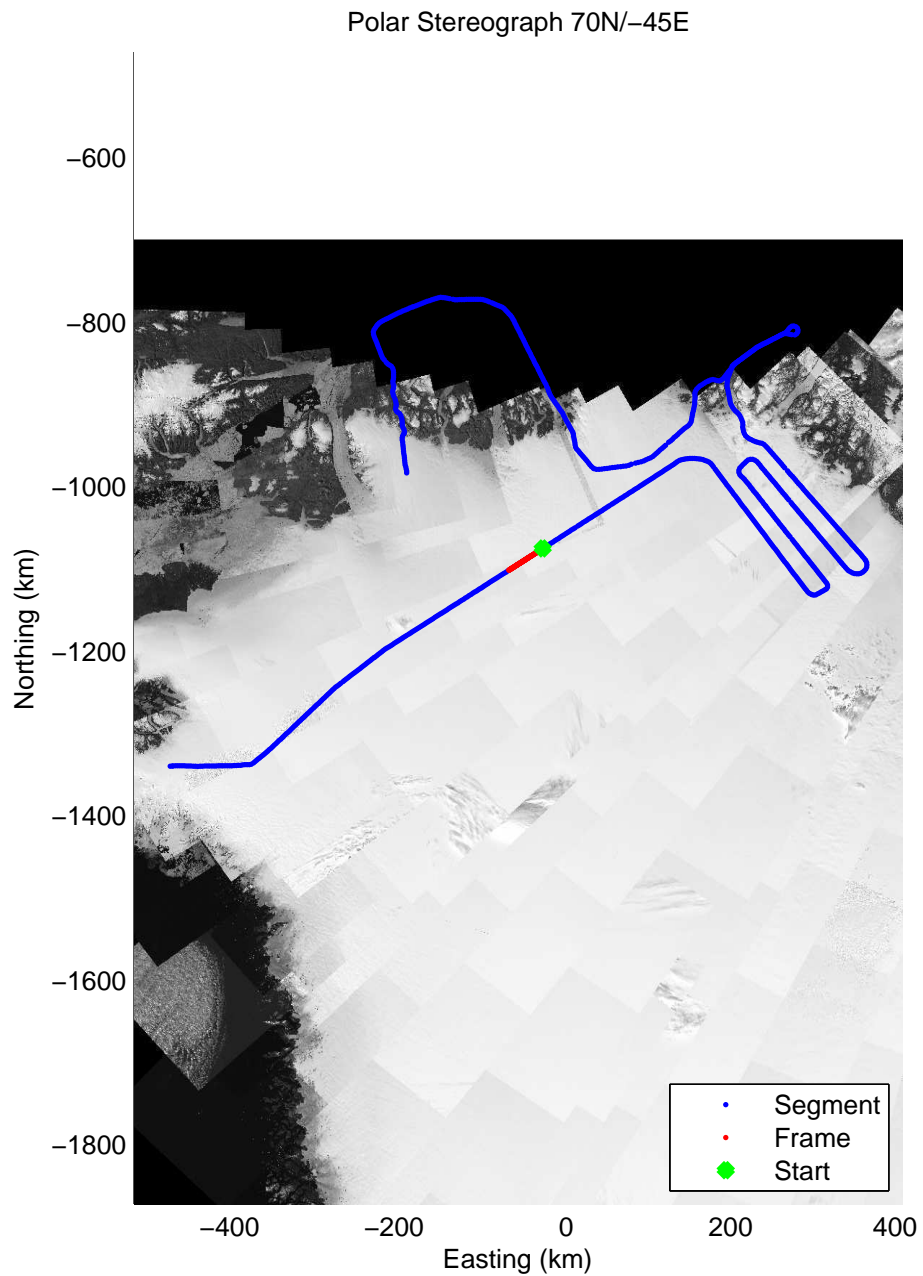

Data Frame ID: 20120503\_01\_045

0.00 km	10.01 km	20.00 km	distance	29.98 km	39.98 km	49.96 km
80.337 N	80.289 N	80.241 N	latitude	80.192 N	80.142 N	80.092 N
44.319 W	44.769 W	45.214 W	longitude	45.654 W	46.091 W	46.522 W