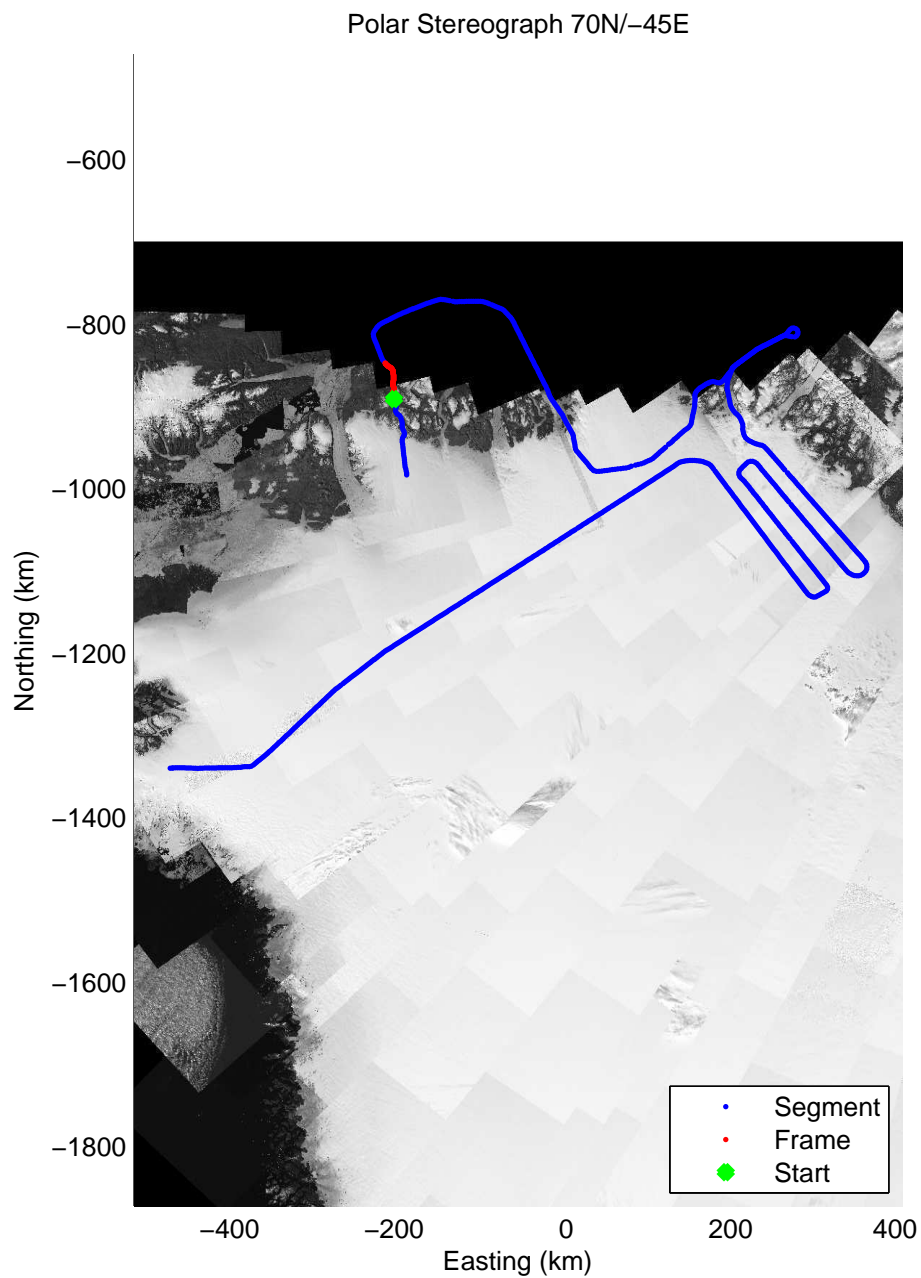

Data Frame ID: 20120503\_01\_001

Data Frame ID: 20120503\_01\_002

0.00 km	10.01 km	19.99 km	distance	29.99 km	39.98 km	49.95 km
81.185 N	81.265 N	81.349 N	latitude	81.407 N	81.485 N	81.562 N
56.919 W	57.131 W	57.310 W	longitude	57.732 W	57.934 W	58.226 W