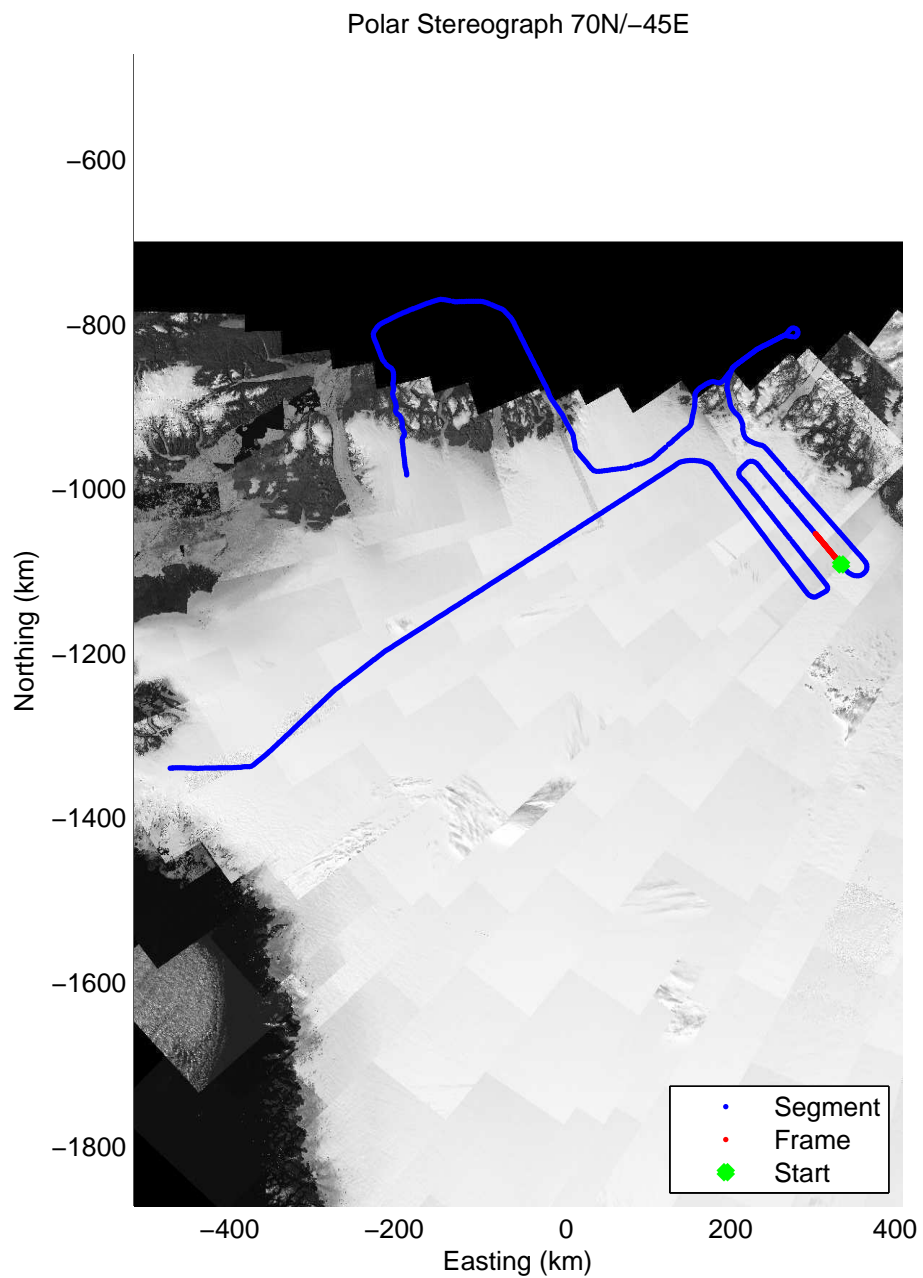

20.00 km  
79.302 N  
27.047 W

distance  
latitude  
longitude

30.00 km  
79.331 N  
27.494 W

39.98 km  
79.400 N  
27.796 W

49.97 km  
79.482 N  
27.984 W

Data Frame ID: 20120503\_01\_029

Data Frame ID: 20120503\_01\_030