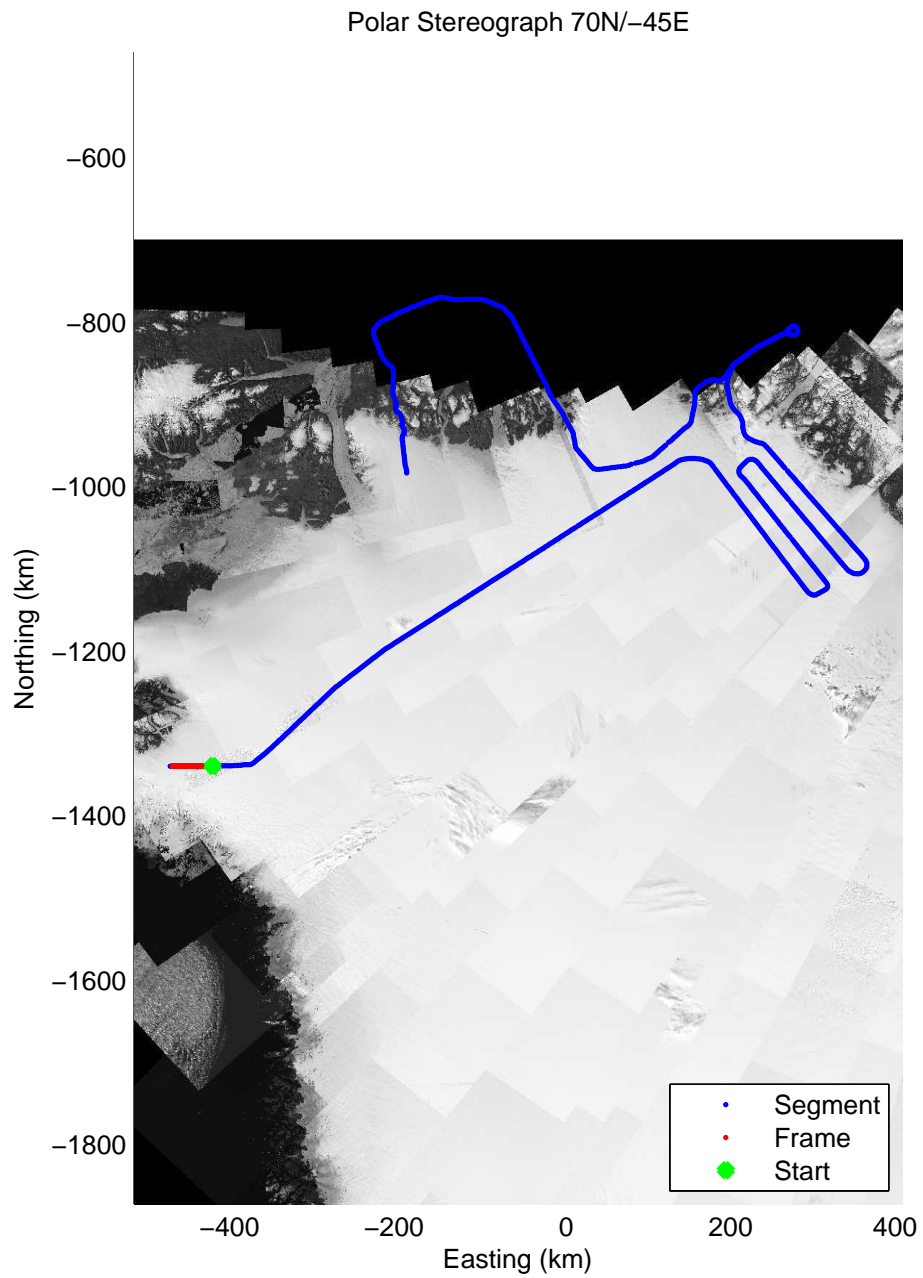

distance  
latitude  
longitude

29.99 km  
77.364 N  
60.456 W

39.98 km  
77.290 N  
60.688 W

49.96 km  
77.217 N  
60.921 W

Data Frame ID: 20120503\_01\_055

Data Frame ID: 20120503\_01\_056

Data Frame ID: 20120503\_01\_057