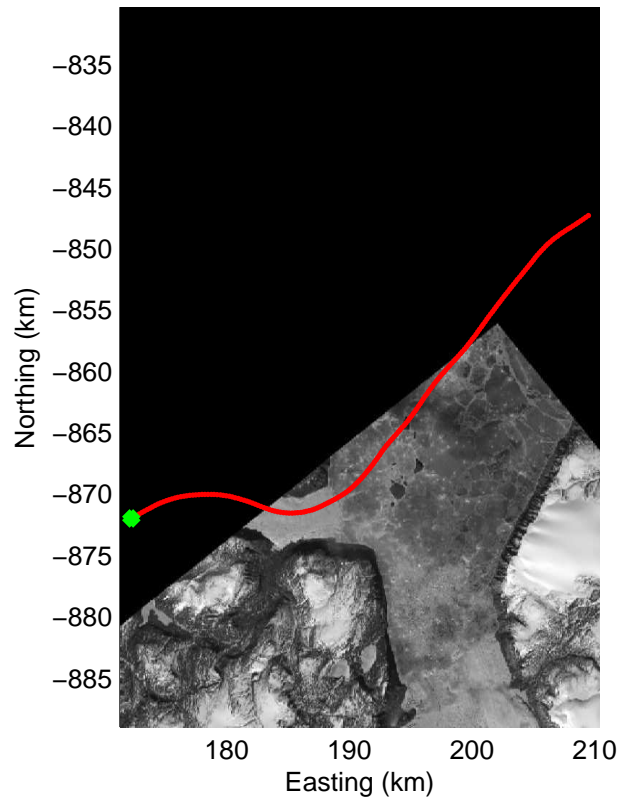

19.98 km  
81.641 N  
35.064 W

distance  
latitude  
longitude

29.98 km  
81.728 N  
34.923 W

39.98 km  
81.779 N  
34.419 W

49.95 km  
81.808 N  
33.830 W

Data Frame ID: 20120503\_01\_017

Data Frame ID: 20120503\_01\_018