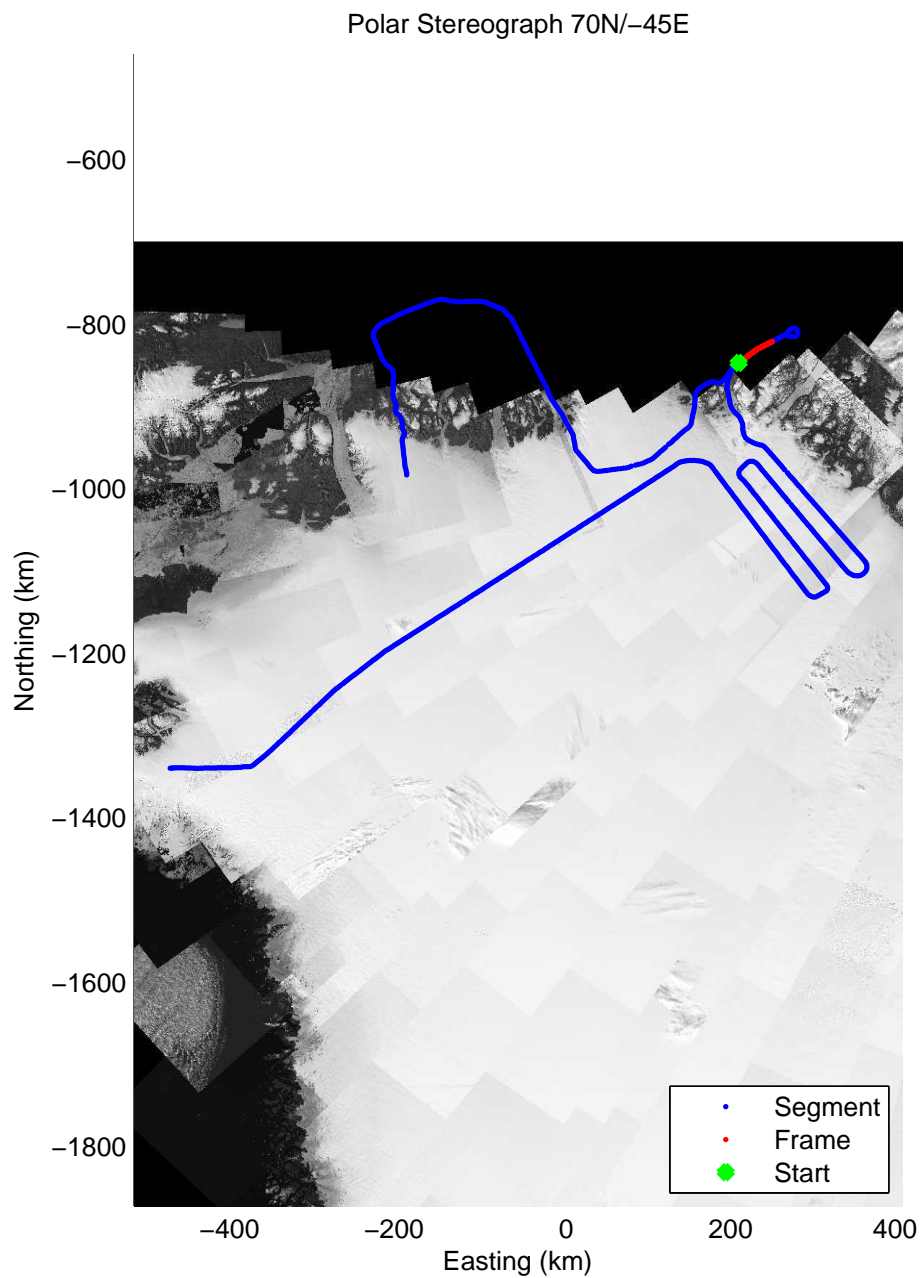

19.98 km  
81.641 N  
35.064 W

distance  
latitude  
longitude

29.98 km  
81.728 N  
34.923 W

39.98 km  
81.779 N  
34.419 W

49.95 km  
81.808 N  
33.830 W

Data Frame ID: 20120503\_01\_017

Data Frame ID: 20120503\_01\_018