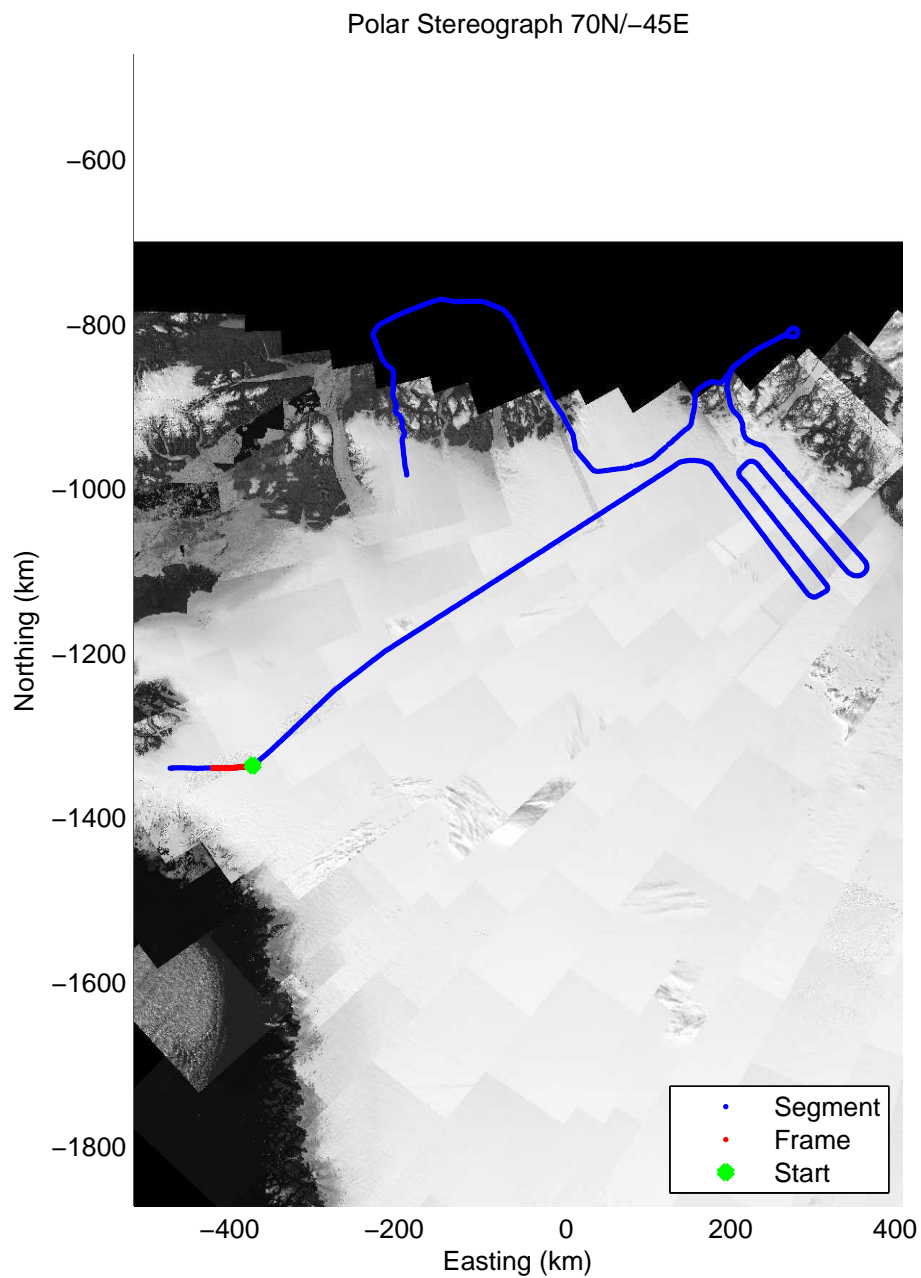

distance  
latitude  
longitude

29.99 km  
77.364 N  
60.456 W

39.98 km  
77.290 N  
60.688 W

49.96 km  
77.217 N  
60.921 W

Data Frame ID: 20120503\_01\_055

Data Frame ID: 20120503\_01\_056

Data Frame ID: 20120503\_01\_057