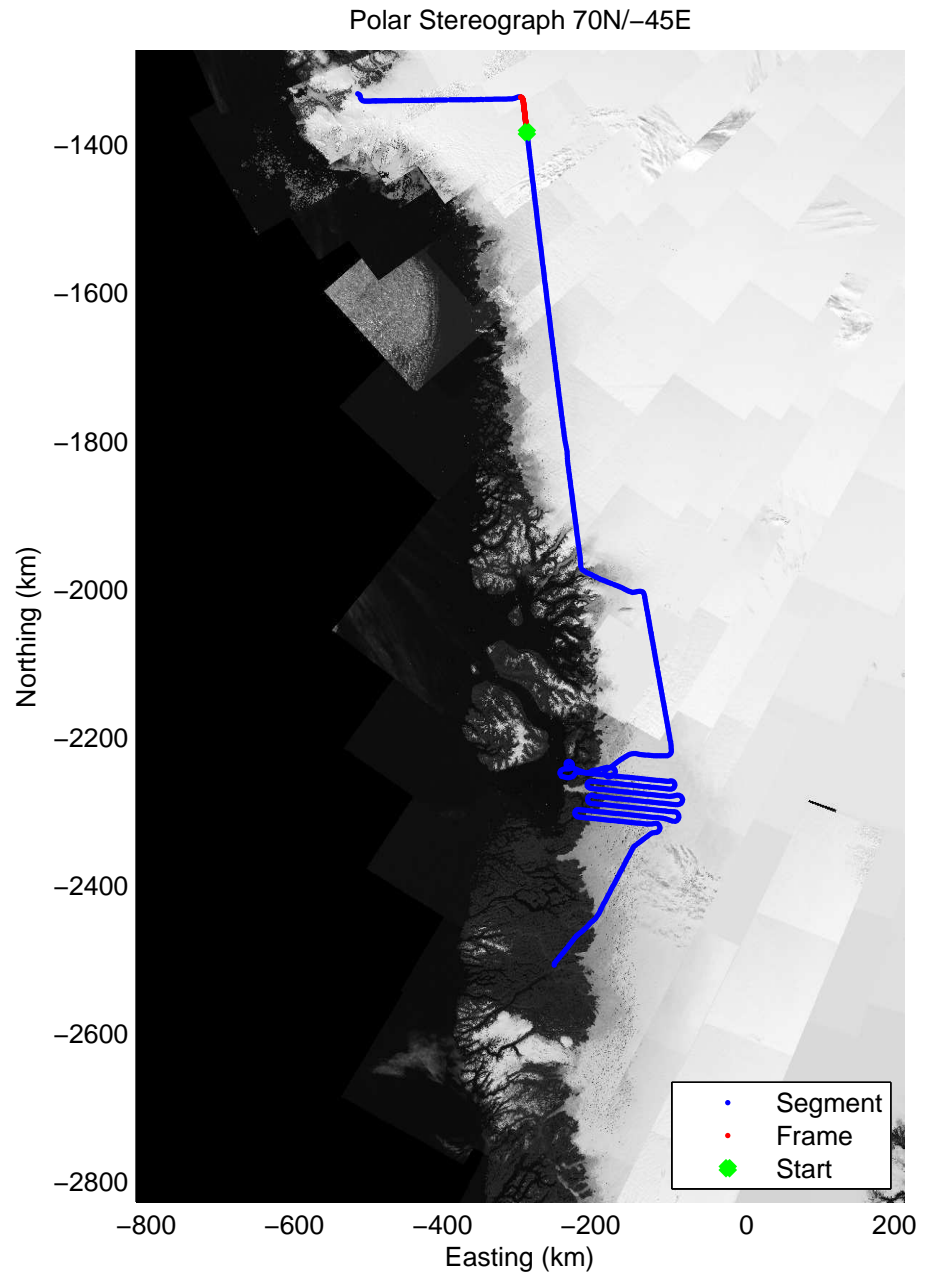

Data Frame ID: 20120502_01_045

Data Frame ID: 20120502_01_046

Data Frame ID: 20120502_01_047

Data Frame ID: 20120502_01_048

0.00 km	10.00 km	20.00 km	distance	30.01 km	40.00 km	49.98 km
76.996 N	77.080 N	77.165 N	latitude	77.250 N	77.334 N	77.401 N
57.094 W	57.224 W	57.354 W	longitude	57.486 W	57.620 W	57.853 W