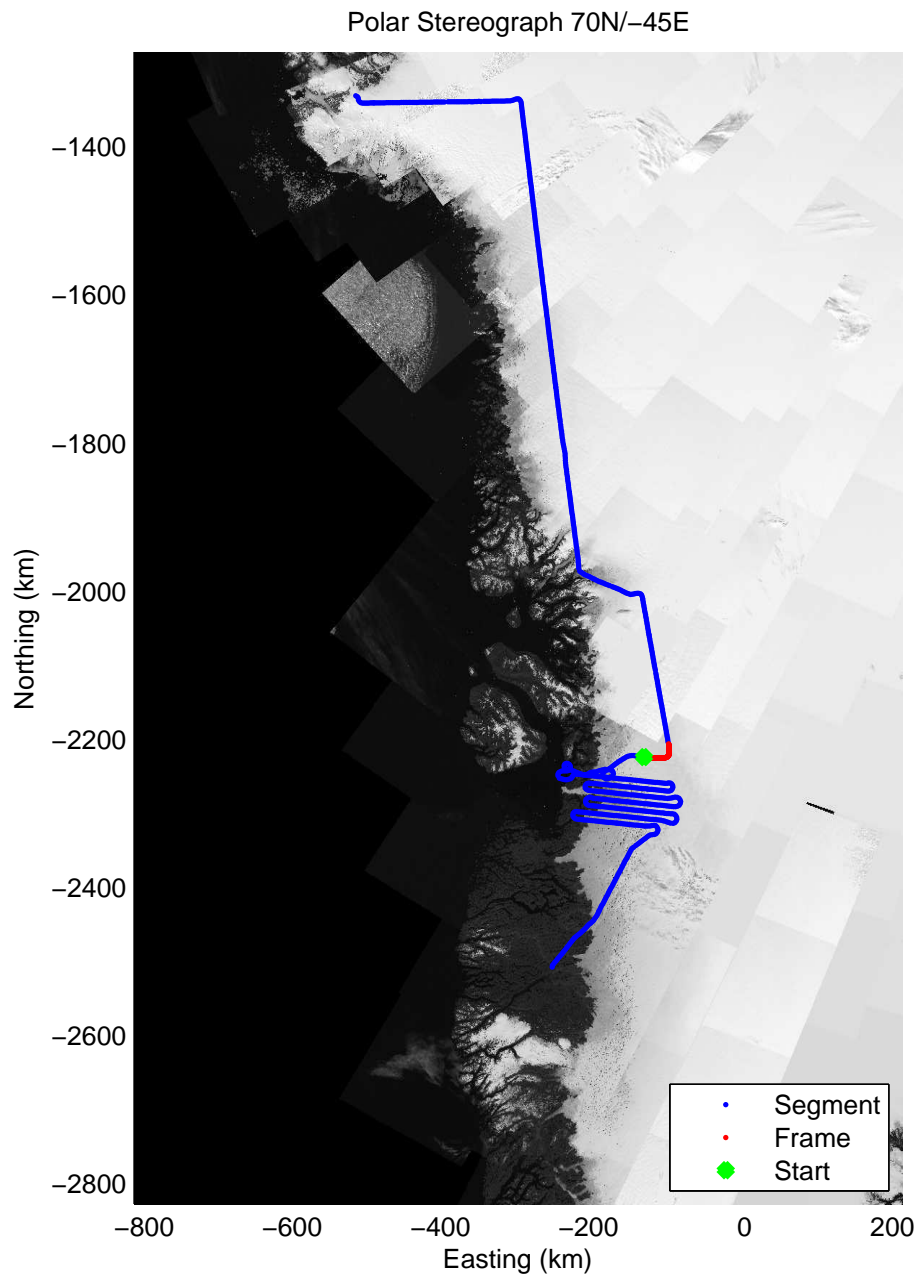

Data Frame ID: 20120502_01_026

Data Frame ID: 20120502_01_027

Data Frame ID: 20120502_01_028

0.00 km	10.00 km	20.00 km	distance	29.99 km	39.98 km	49.96 km
69.479 N	69.540 N	69.594 N	latitude	69.638 N	69.641 N	69.637 N
49.608 W	49.420 W	49.217 W	longitude	48.996 W	48.742 W	48.486 W