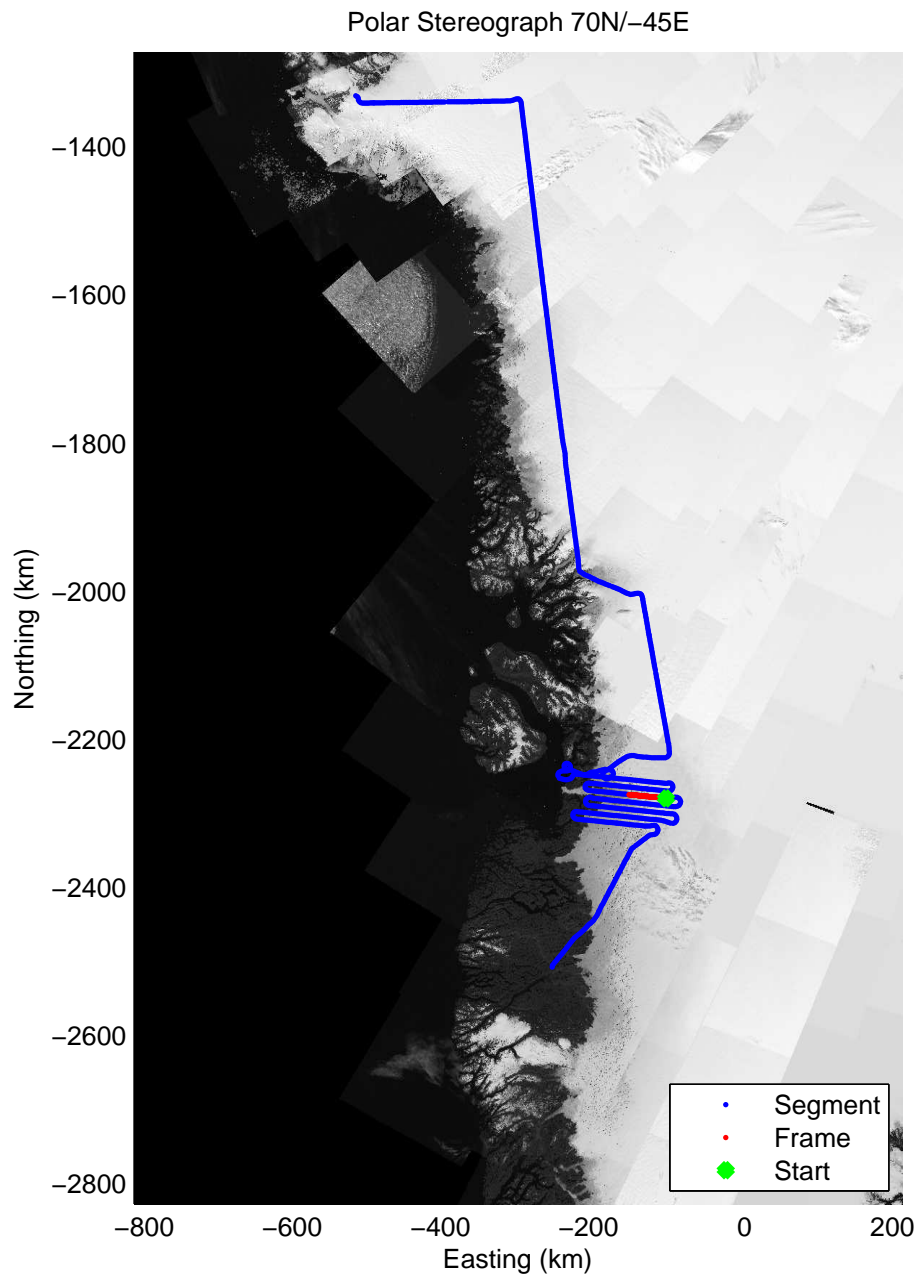

Data Frame ID: 20120502_01_012

Data Frame ID: 20120502_01_013

Data Frame ID: 20120502_01_014

Data Frame ID: 20120502_01_015

Data Frame ID: 20120502_01_016

0.00 km	10.00 km	19.99 km	distance	29.99 km	39.99 km	49.97 km
69.064 N	69.059 N	69.067 N	latitude	69.147 N	69.168 N	69.153 N
47.724 W	47.474 W	47.230 W	longitude	47.185 W	47.409 W	47.656 W