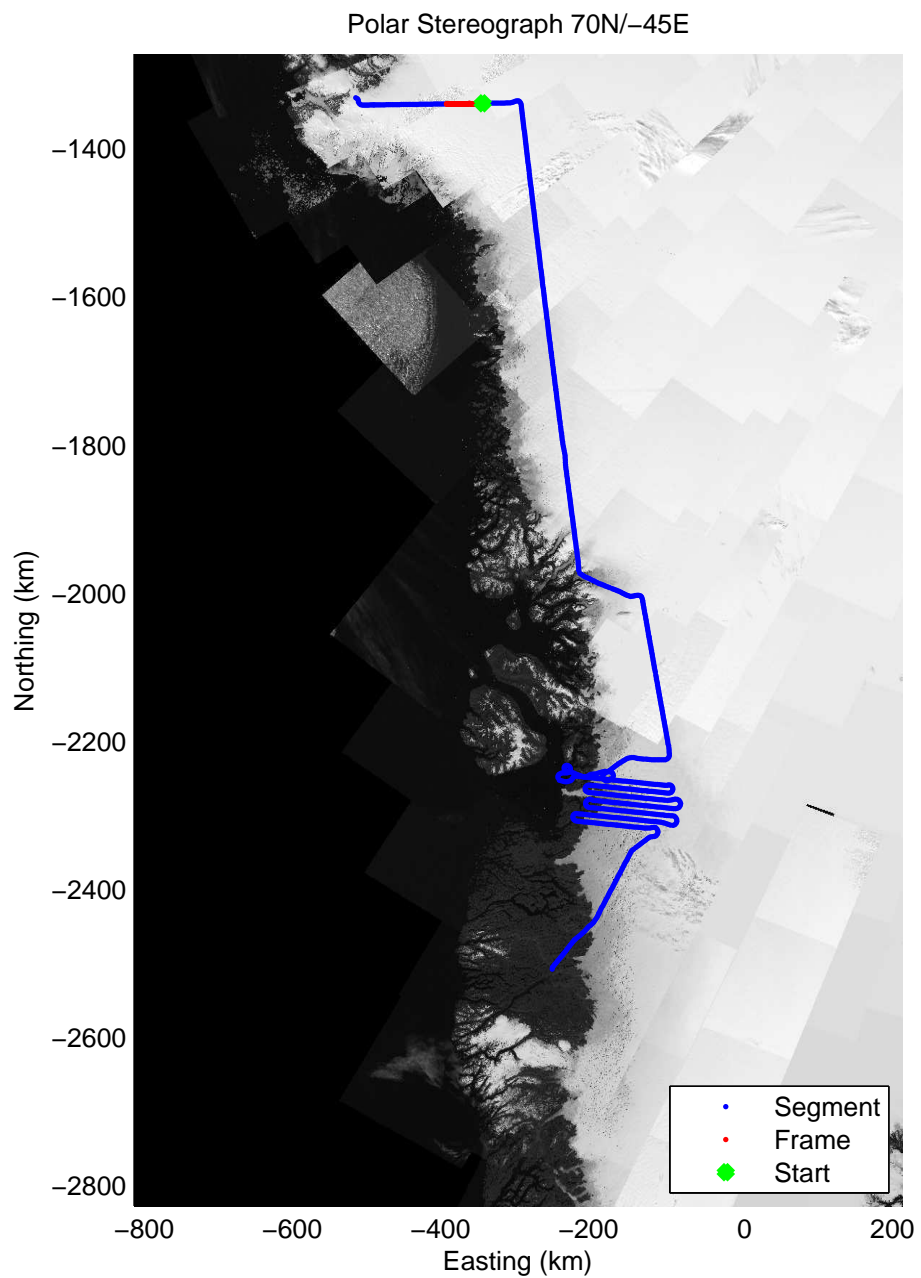

Data Frame ID: 20120502_01_049

0.00 km
77.401 N
57.854 W

10.01 km
77.365 N
58.215 W

20.01 km
77.338 N
58.605 W

distance
latitude
longitude

30.00 km
77.316 N
58.999 W

39.99 km
77.292 N
59.391 W

49.98 km
77.269 N
59.783 W