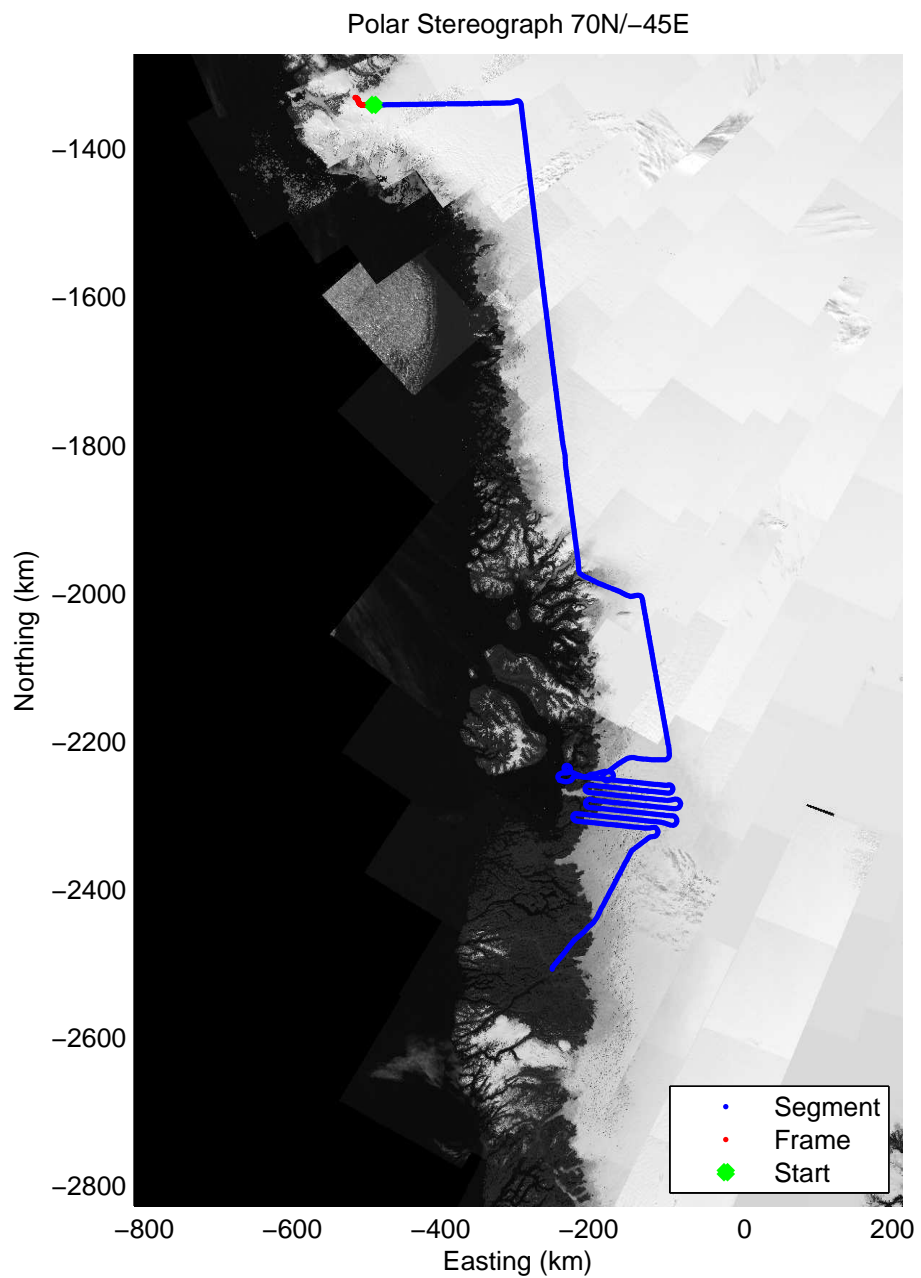

Data Frame ID: 20120502_01_052

0.00 km
76.999 N
63.616 W

10.00 km
76.968 N
63.990 W

20.00 km
76.938 N
64.363 W

distance
latitude
longitude

29.99 km
76.907 N
64.733 W

39.99 km
76.875 N
65.103 W

49.98 km
76.843 N
65.470 W