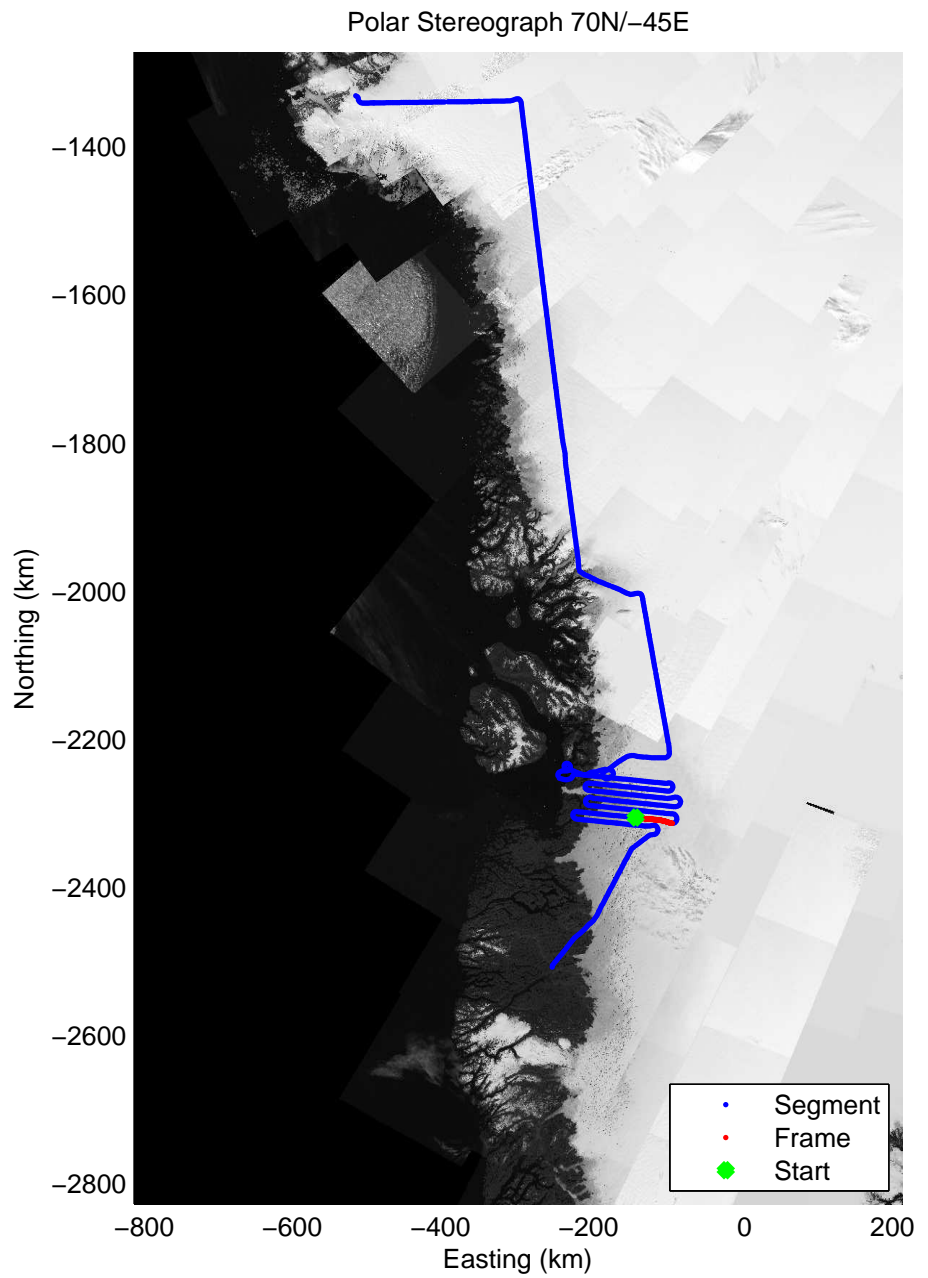

Data Frame ID: 20120502_01_006

Data Frame ID: 20120502_01_007

Data Frame ID: 20120502_01_008

Data Frame ID: 20120502_01_009

Data Frame ID: 20120502_01_010

Data Frame ID: 20120502_01_011

0.00 km	10.00 km	19.99 km	distance	30.00 km	40.00 km	49.98 km
68.854 N	68.912 N	68.971 N	latitude	68.970 N	68.978 N	68.982 N
47.413 W	47.261 W	47.418 W	longitude	47.668 W	47.916 W	48.165 W