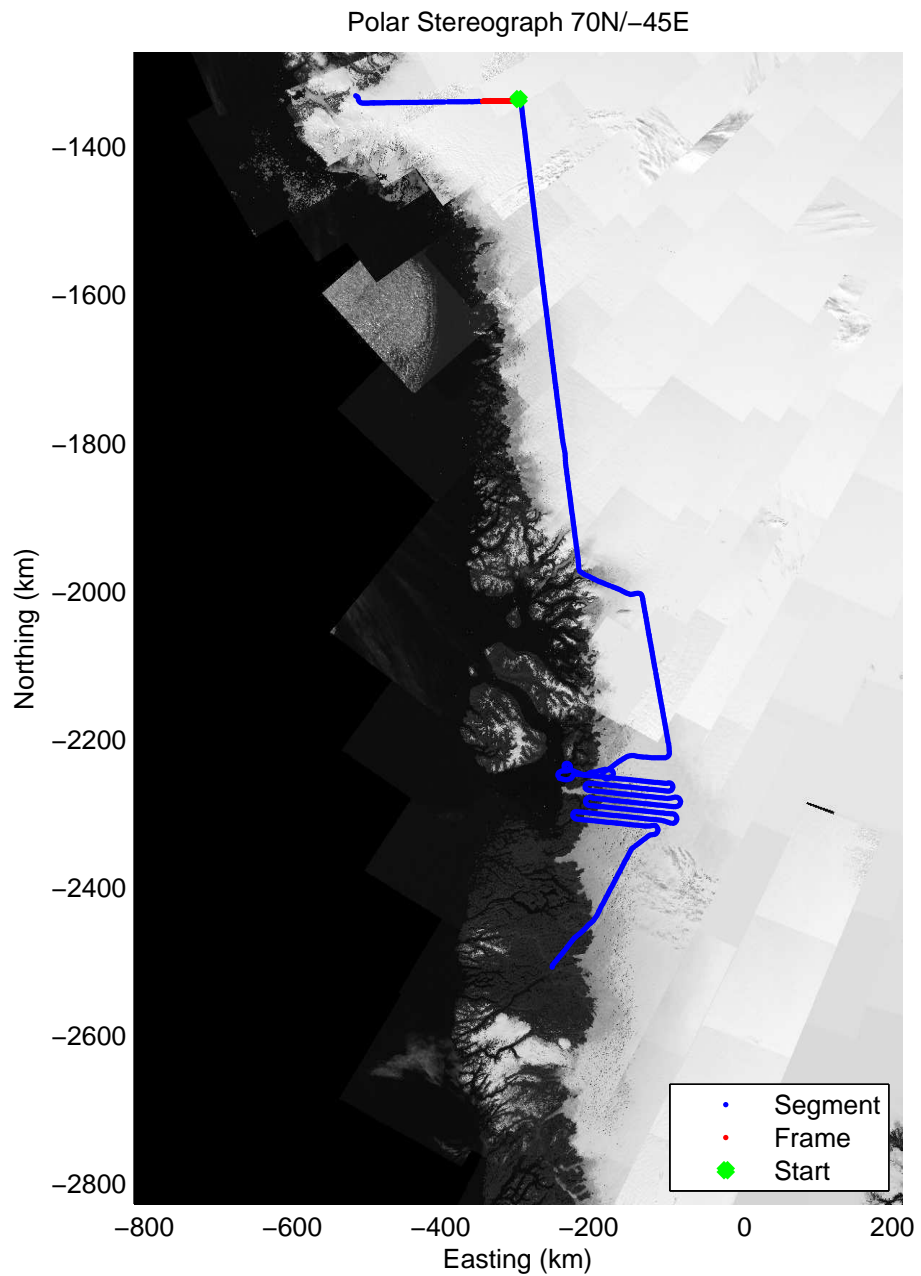

Data Frame ID: 20120502_01_045

Data Frame ID: 20120502_01_046

Data Frame ID: 20120502_01_047

Data Frame ID: 20120502_01_048

0.00 km	10.00 km	20.00 km	distance	30.01 km	40.00 km	49.98 km
76.996 N	77.080 N	77.165 N	latitude	77.250 N	77.334 N	77.401 N
57.094 W	57.224 W	57.354 W	longitude	57.486 W	57.620 W	57.853 W