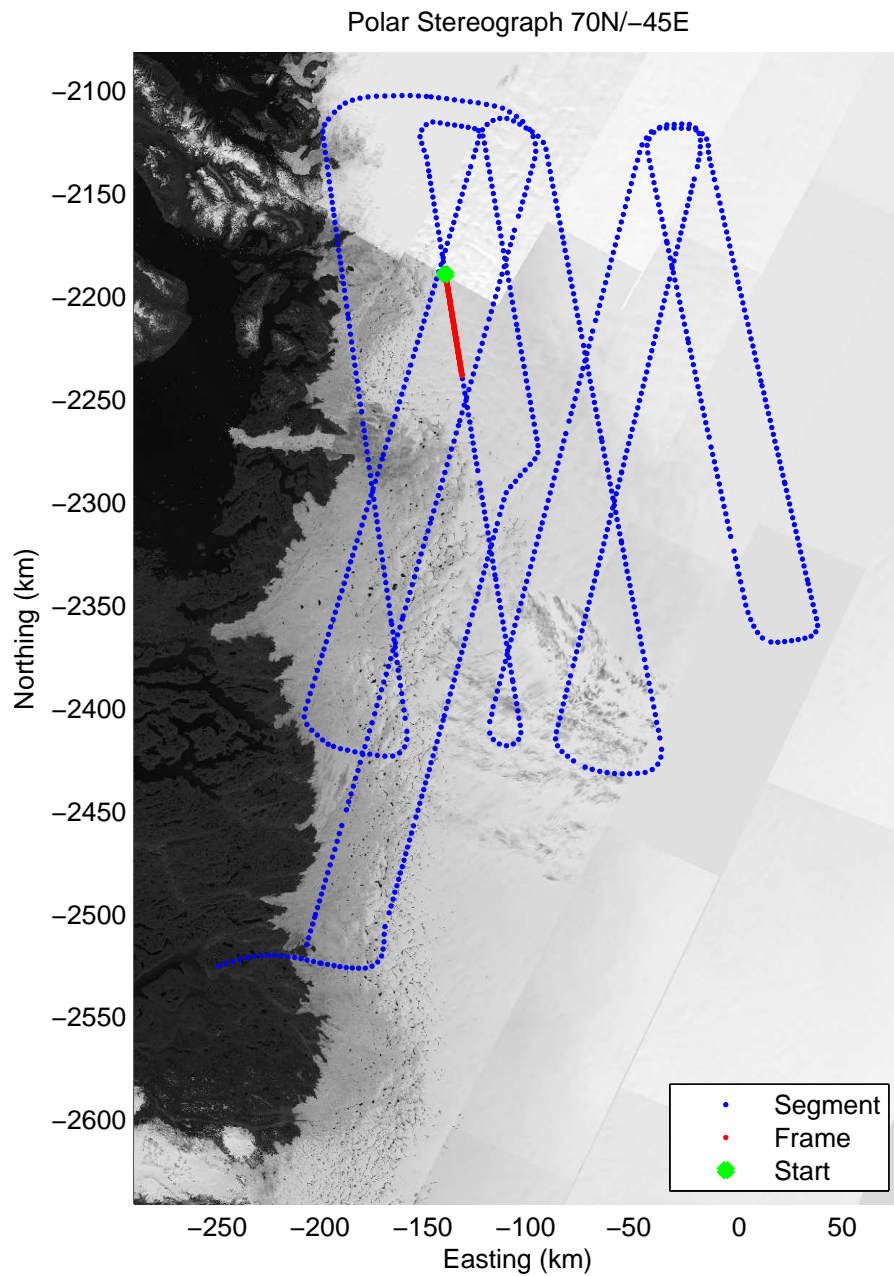

0.00 km
70.384 N
49.030 W

10.01 km
70.297 N
48.969 W

20.00 km
70.210 N
48.909 W

distance
latitude
longitude

29.98 km
70.122 N
48.849 W

39.99 km
70.035 N
48.790 W

49.97 km
69.948 N
48.731 W

Data Frame ID: 20120429_01_013