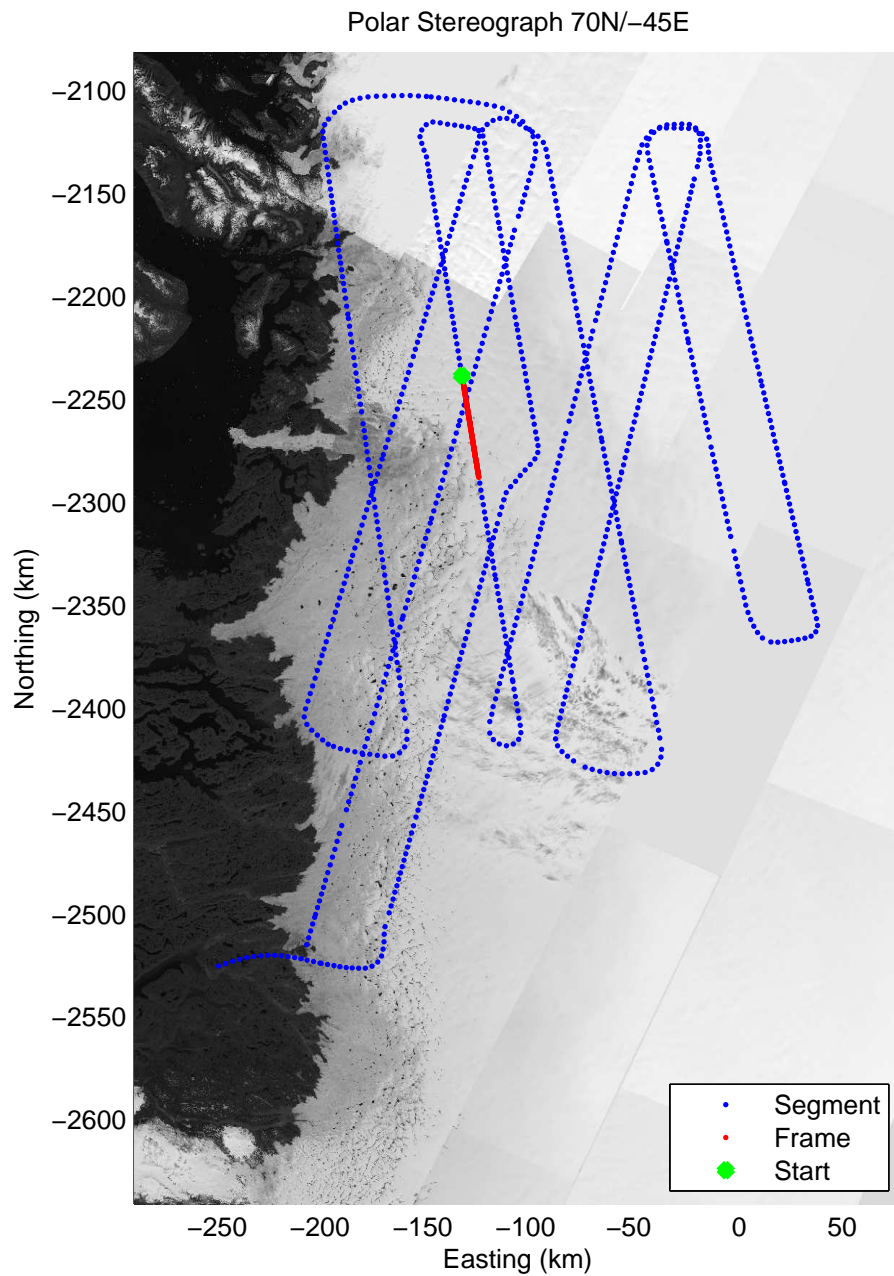

0.00 km
70.384 N
49.030 W

10.01 km
70.297 N
48.969 W

20.00 km
70.210 N
48.909 W

distance
latitude
longitude

29.98 km
70.122 N
48.849 W

39.99 km
70.035 N
48.790 W

49.97 km
69.948 N
48.731 W

Data Frame ID: 20120429_01_013