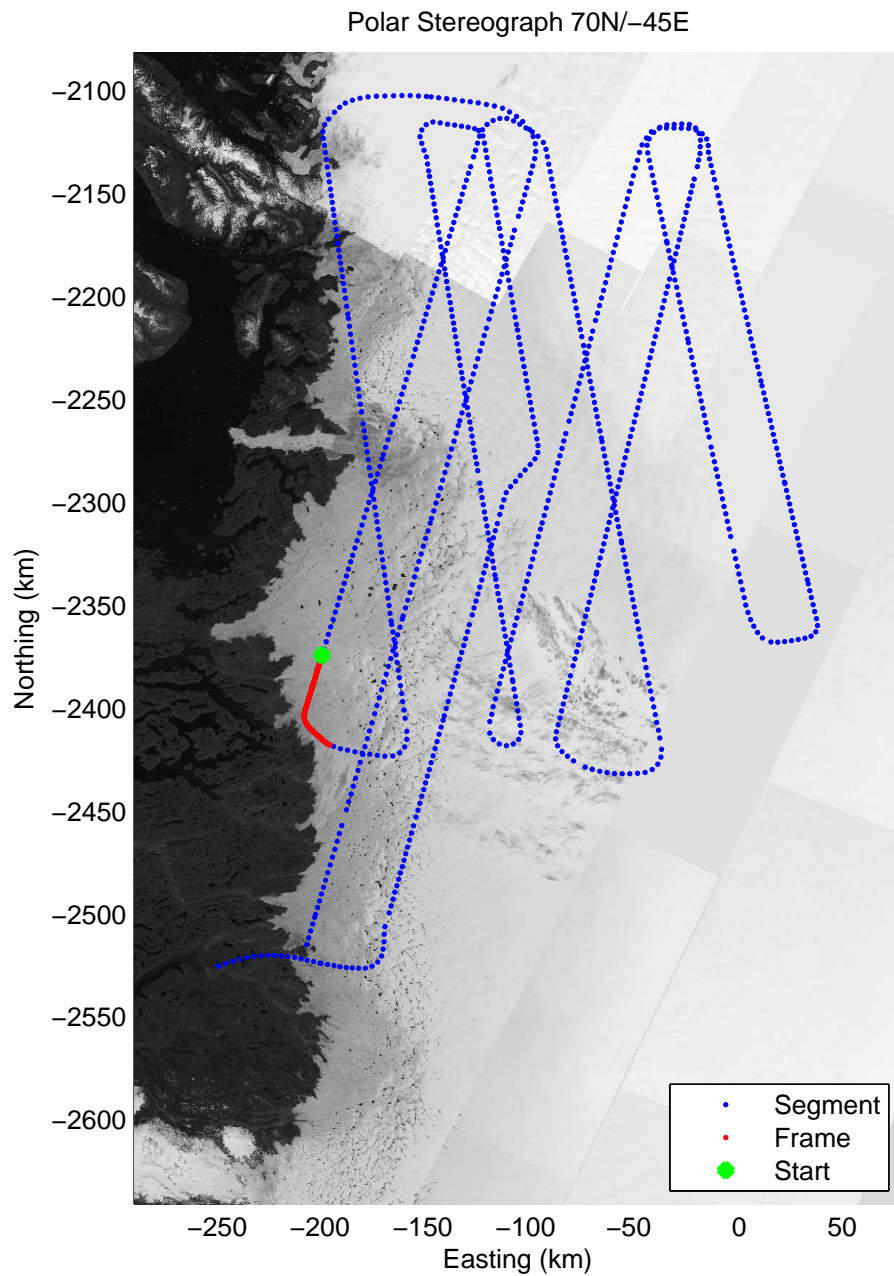

Data Frame ID: 20120429_01_053

Data Frame ID: 20120429_01_054

0.00 km	10.00 km	20.01 km	distance	29.99 km	39.99 km	49.98 km
68.693 N	68.606 N	68.518 N	latitude	68.431 N	68.343 N	68.256 N
49.620 W	49.673 W	49.725 W	longitude	49.777 W	49.829 W	49.880 W