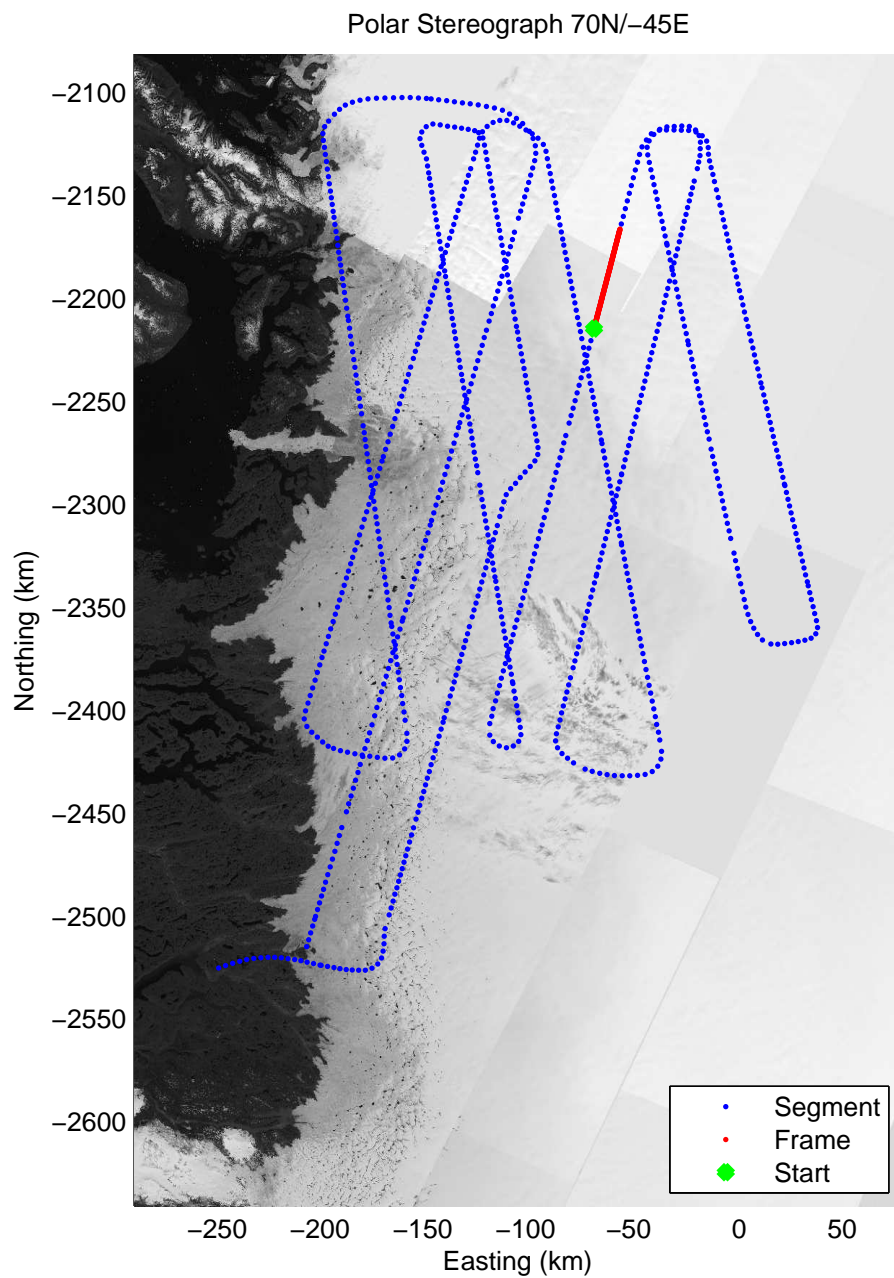

Data Frame ID: 20120429_01_018

Data Frame ID: 20120429_01_019

Data Frame ID: 20120429_01_020

Data Frame ID: 20120429_01_021

Data Frame ID: 20120429_01_022

Data Frame ID: 20120429_01_023

0.00 km
70.187 N
46.531 W