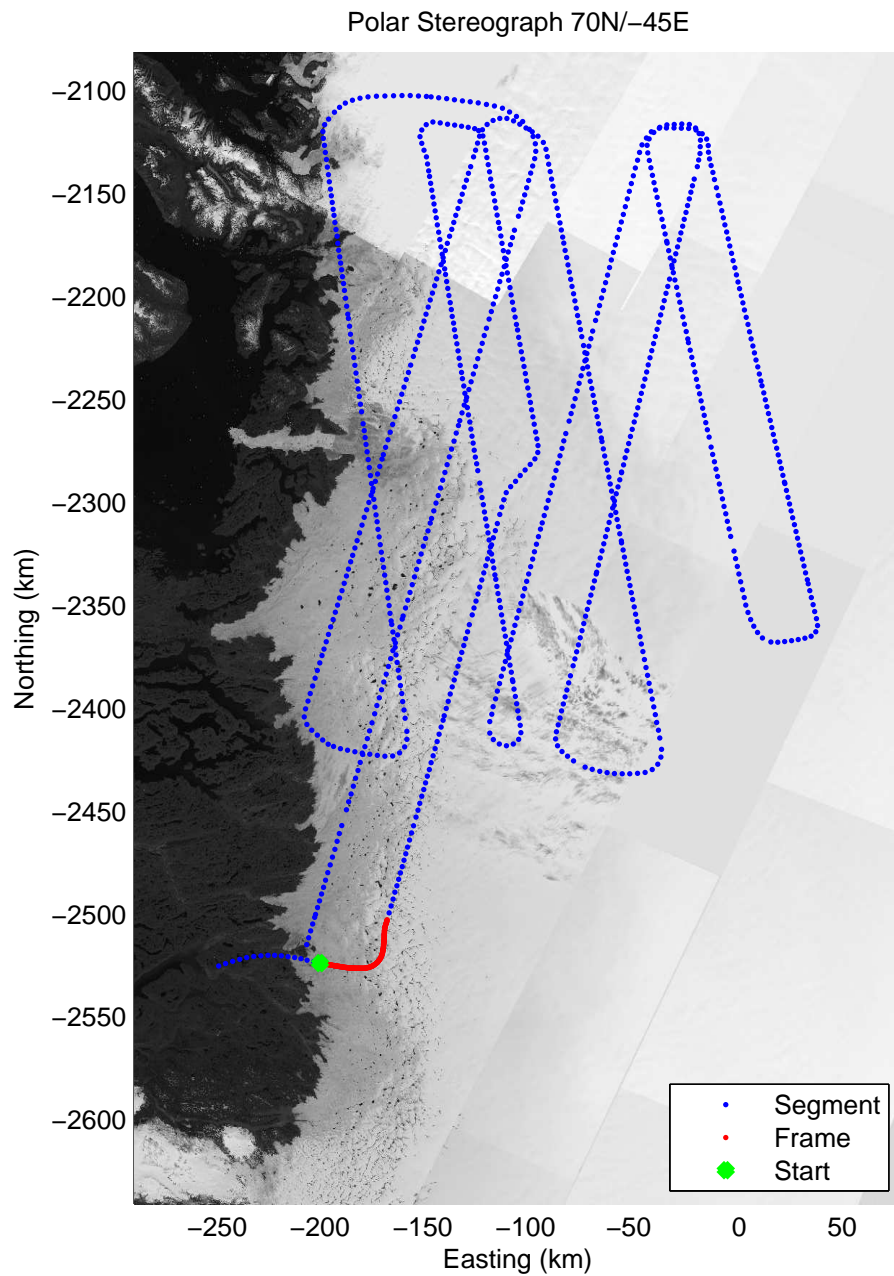

Data Frame ID: 20120429_01_001

Data Frame ID: 20120429_01_002

0.00 km	10.00 km	20.00 km	distance	29.99 km	39.99 km	49.97 km
66.929 N	66.920 N	66.920 N	latitude	66.961 N	67.048 N	67.137 N
49.614 W	49.387 W	49.159 W	longitude	48.966 W	48.929 W	48.910 W

Data Frame ID: 20120429_01_003

0.00 km
67.137 N
48.910 W

10.00 km
67.225 N
48.862 W

20.00 km
67.313 N
48.815 W

distance
latitude
longitude

29.99 km
67.400 N
48.767 W

39.98 km
67.488 N
48.719 W

49.97 km
67.575 N
48.670 W