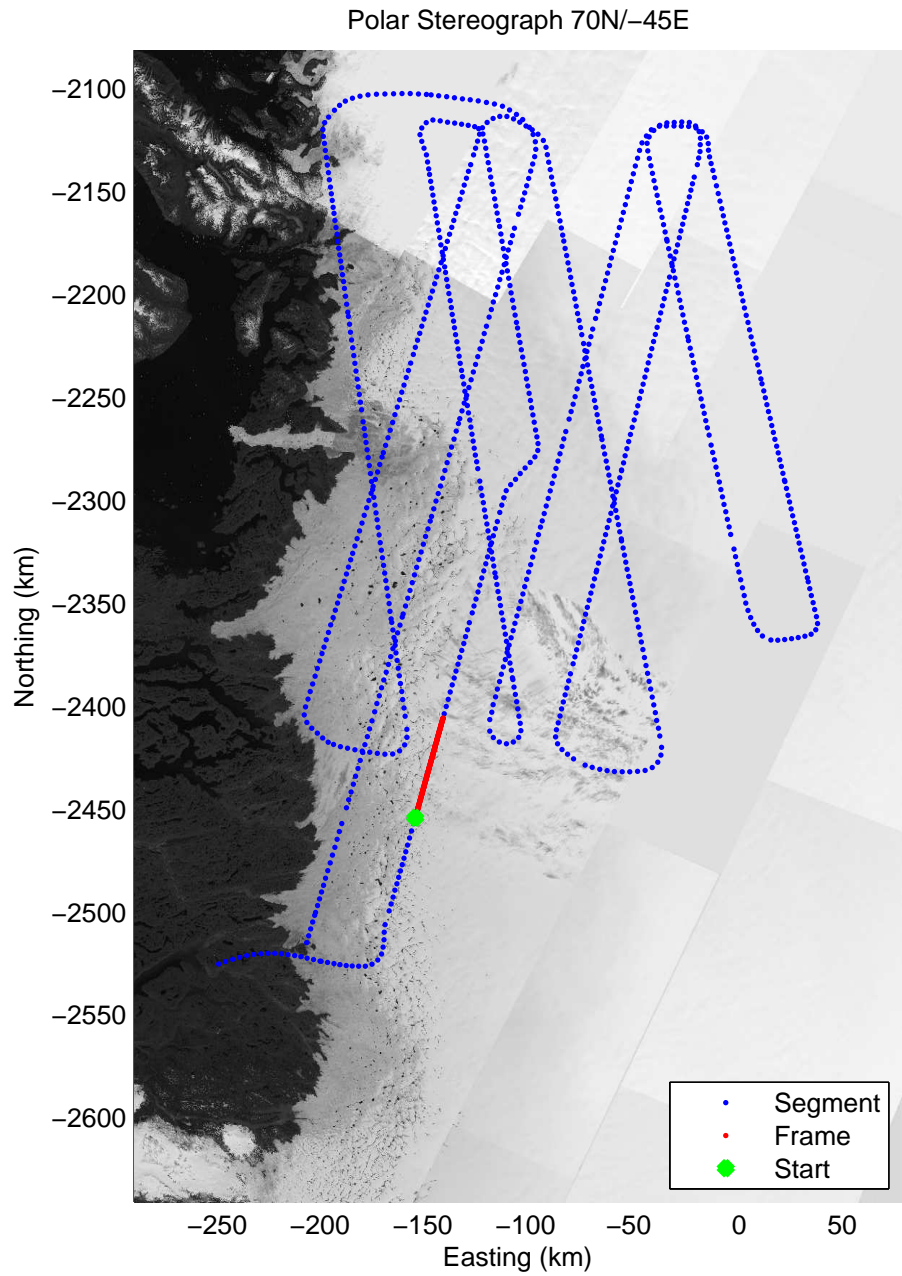

Data Frame ID: 20120429_01_003

0.00 km
67.137 N
48.910 W

10.00 km
67.225 N
48.862 W

20.00 km
67.313 N
48.815 W

distance
latitude
longitude

29.99 km
67.400 N
48.767 W

39.98 km
67.488 N
48.719 W

49.97 km
67.575 N
48.670 W