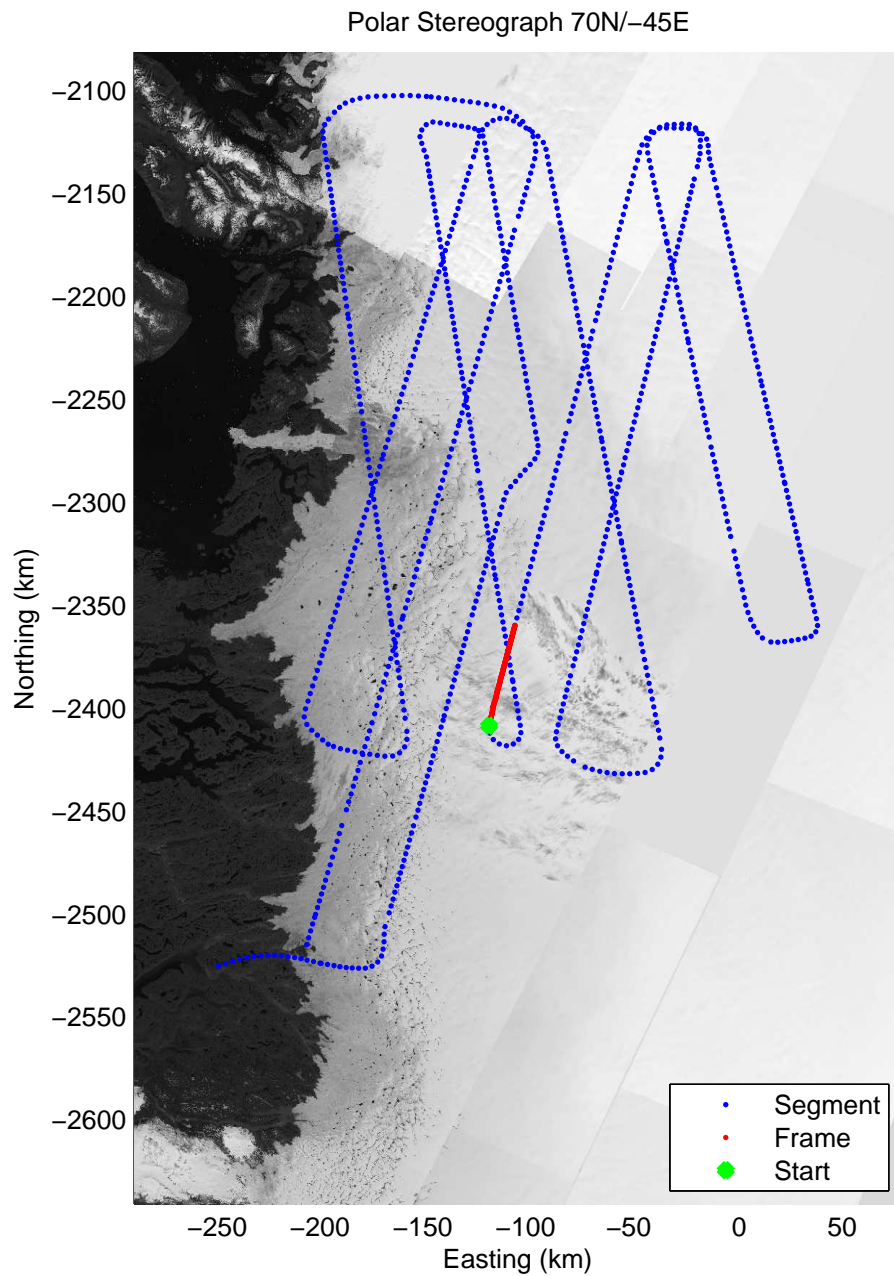

Data Frame ID: 20120429_01_014

Data Frame ID: 20120429_01_015

Data Frame ID: 20120429_01_016

Data Frame ID: 20120429_01_017

0.00 km	10.00 km	20.01 km	distance	29.99 km	39.99 km	49.98 km
68.198 N	68.111 N	68.023 N	latitude	67.938 N	67.926 N	68.000 N
47.639 W	47.589 W	47.538 W	longitude	47.559 W	47.778 W	47.889 W