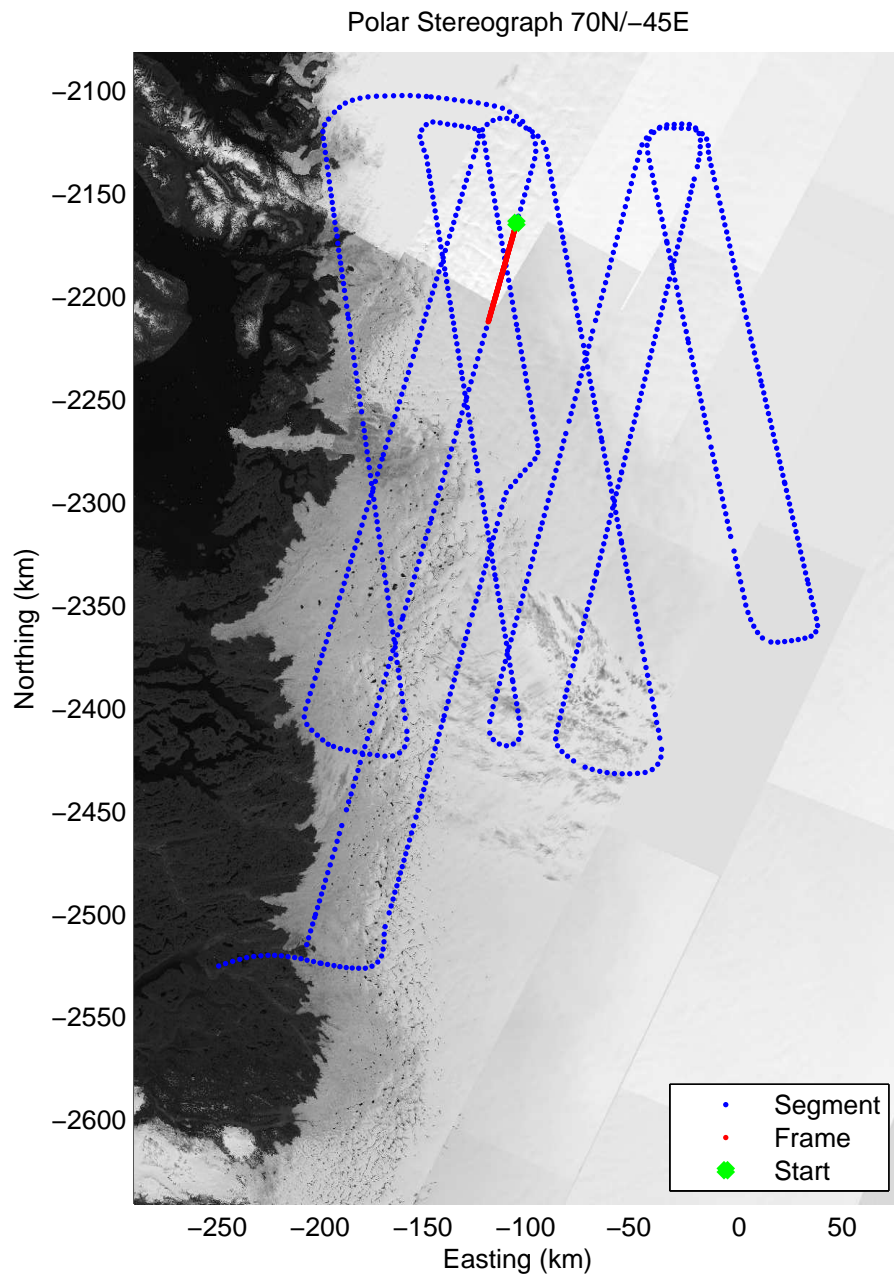

Data Frame ID: 20120429_01_062

Data Frame ID: 20120429_01_063

Data Frame ID: 20120429_01_064

Data Frame ID: 20120429_01_065

0.00 km	10.00 km	20.00 km	distance	29.99 km	39.99 km	49.97 km
70.615 N	70.538 N	70.450 N	latitude	70.362 N	70.275 N	70.188 N
47.800 W	47.667 W	47.684 W	longitude	47.740 W	47.802 W	47.862 W