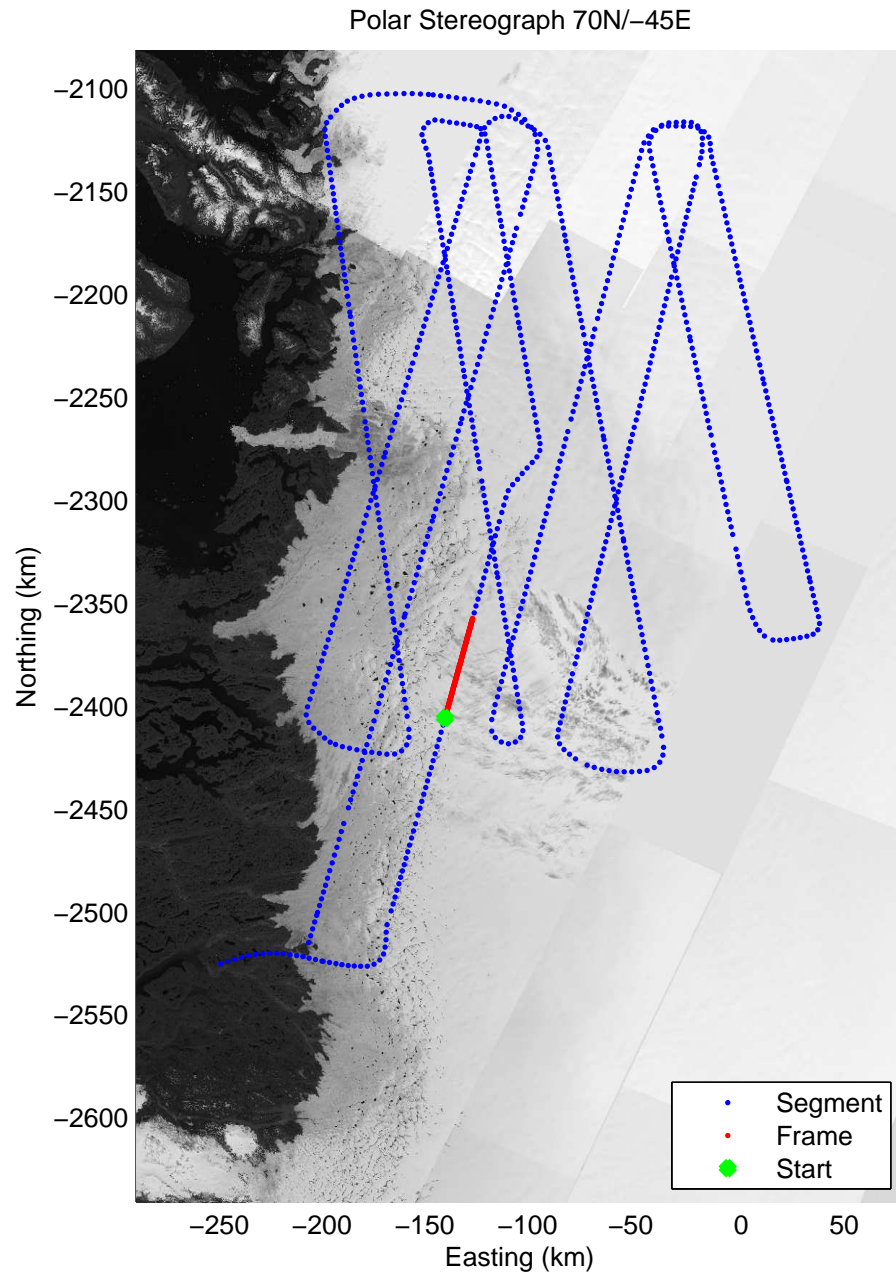

Data Frame ID: 20120429_01_004

0.00 km
67.576 N
48.670 W

10.00 km
67.663 N
48.622 W

20.00 km
67.751 N
48.573 W

distance
latitude
longitude

29.99 km
67.839 N
48.523 W

39.98 km
67.926 N
48.474 W

49.97 km
68.014 N
48.423 W