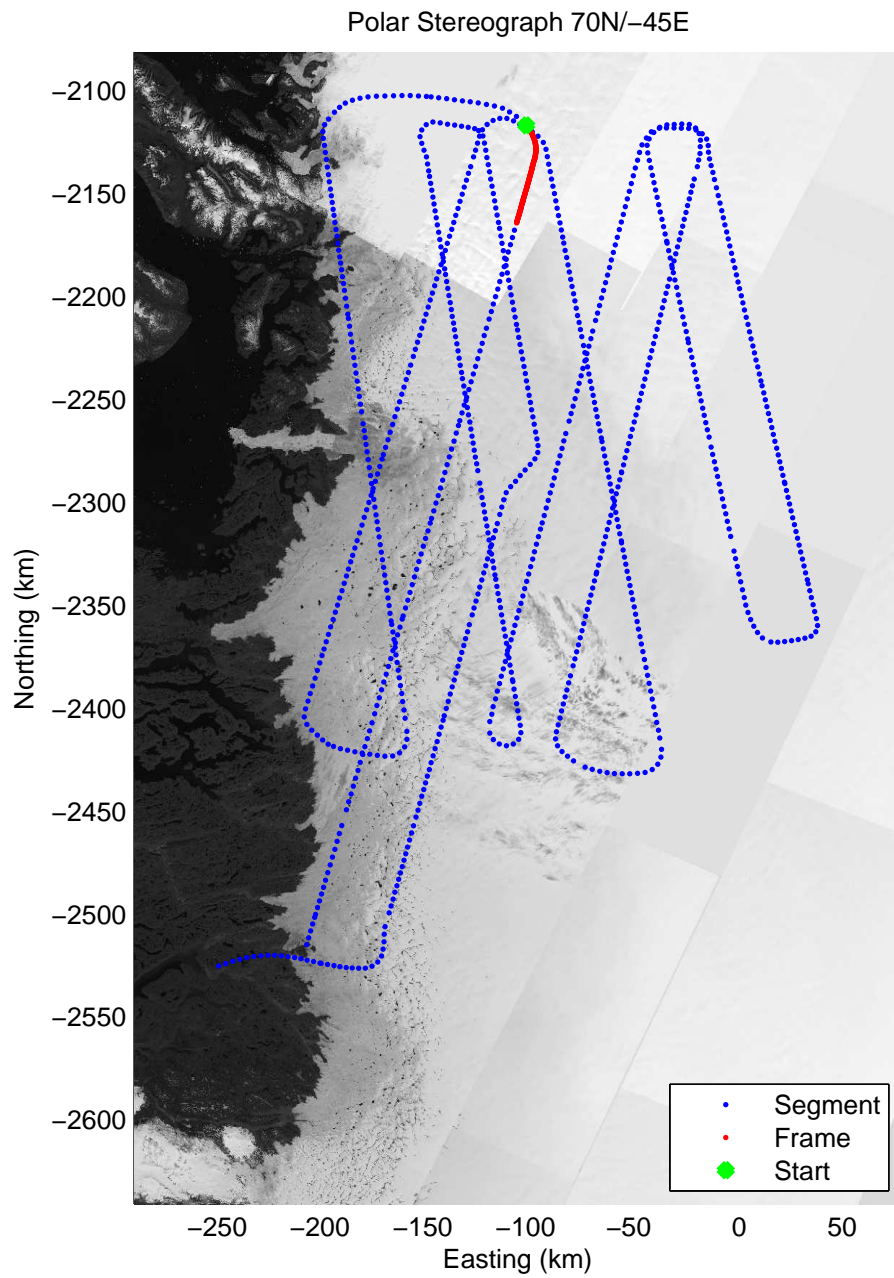

Data Frame ID: 20120429_01_062

Data Frame ID: 20120429_01_063

Data Frame ID: 20120429_01_064

Data Frame ID: 20120429_01_065

0.00 km	10.00 km	20.00 km	distance	29.99 km	39.99 km	49.97 km
70.615 N	70.538 N	70.450 N	latitude	70.362 N	70.275 N	70.188 N
47.800 W	47.667 W	47.684 W	longitude	47.740 W	47.802 W	47.862 W