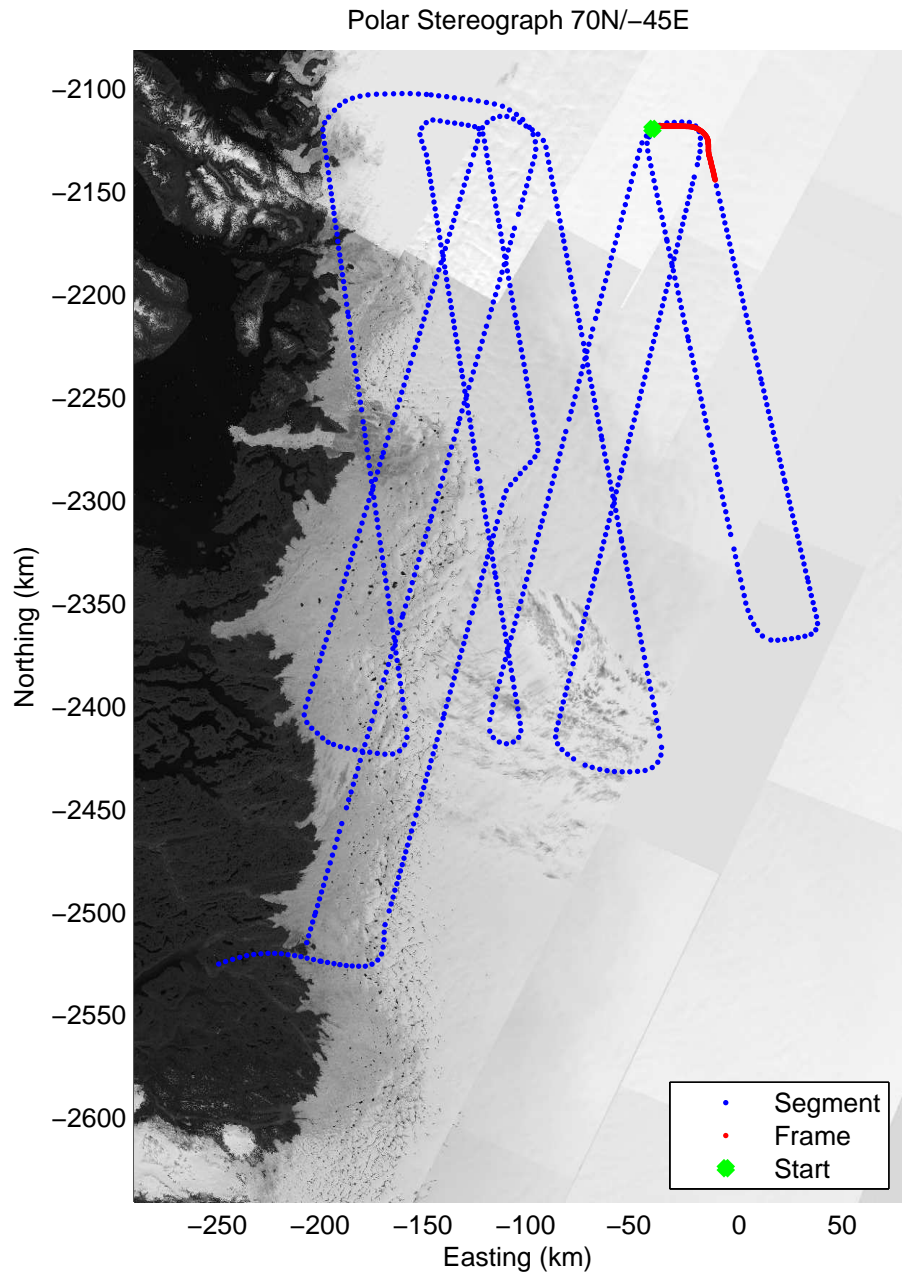

10.00 km
70.274 N
46.471 W

19.99 km
70.362 N
46.411 W

distance
latitude
longitude

30.00 km
70.449 N
46.350 W

39.98 km
70.536 N
46.287 W

49.97 km
70.610 N
46.139 W

Data Frame ID: 20120429_01_024

0.00 km	10.01 km	19.99 km	distance	29.99 km	39.98 km	49.97 km
70.610 N	70.624 N	70.621 N	latitude	70.565 N	70.477 N	70.390 N
46.139 W	45.878 W	45.609 W	longitude	45.411 W	45.375 W	45.312 W