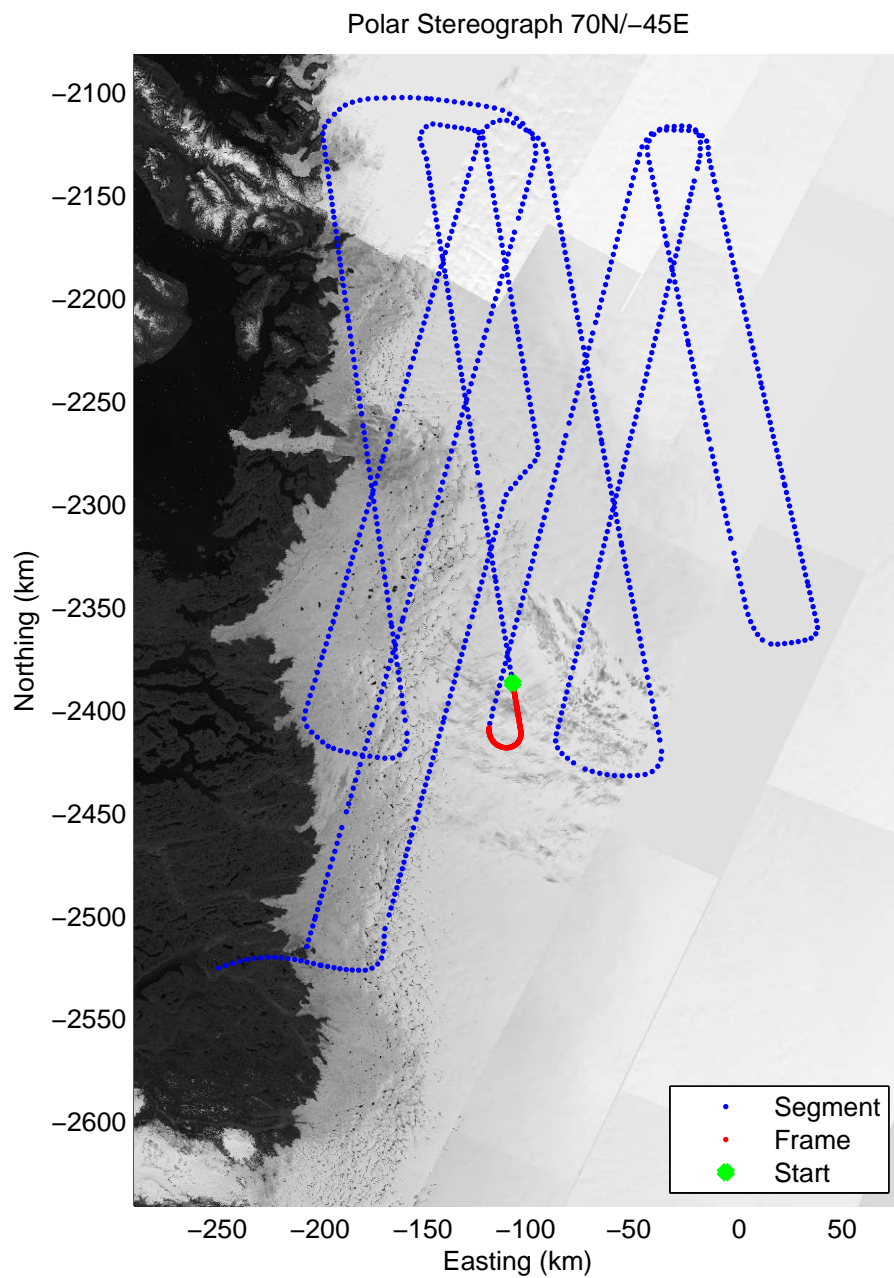

Data Frame ID: 20120429_01_014

Data Frame ID: 20120429_01_015

Data Frame ID: 20120429_01_016

Data Frame ID: 20120429_01_017

0.00 km	10.00 km	20.01 km	distance	29.99 km	39.99 km	49.98 km
68.198 N	68.111 N	68.023 N	latitude	67.938 N	67.926 N	68.000 N
47.639 W	47.589 W	47.538 W	longitude	47.559 W	47.778 W	47.889 W