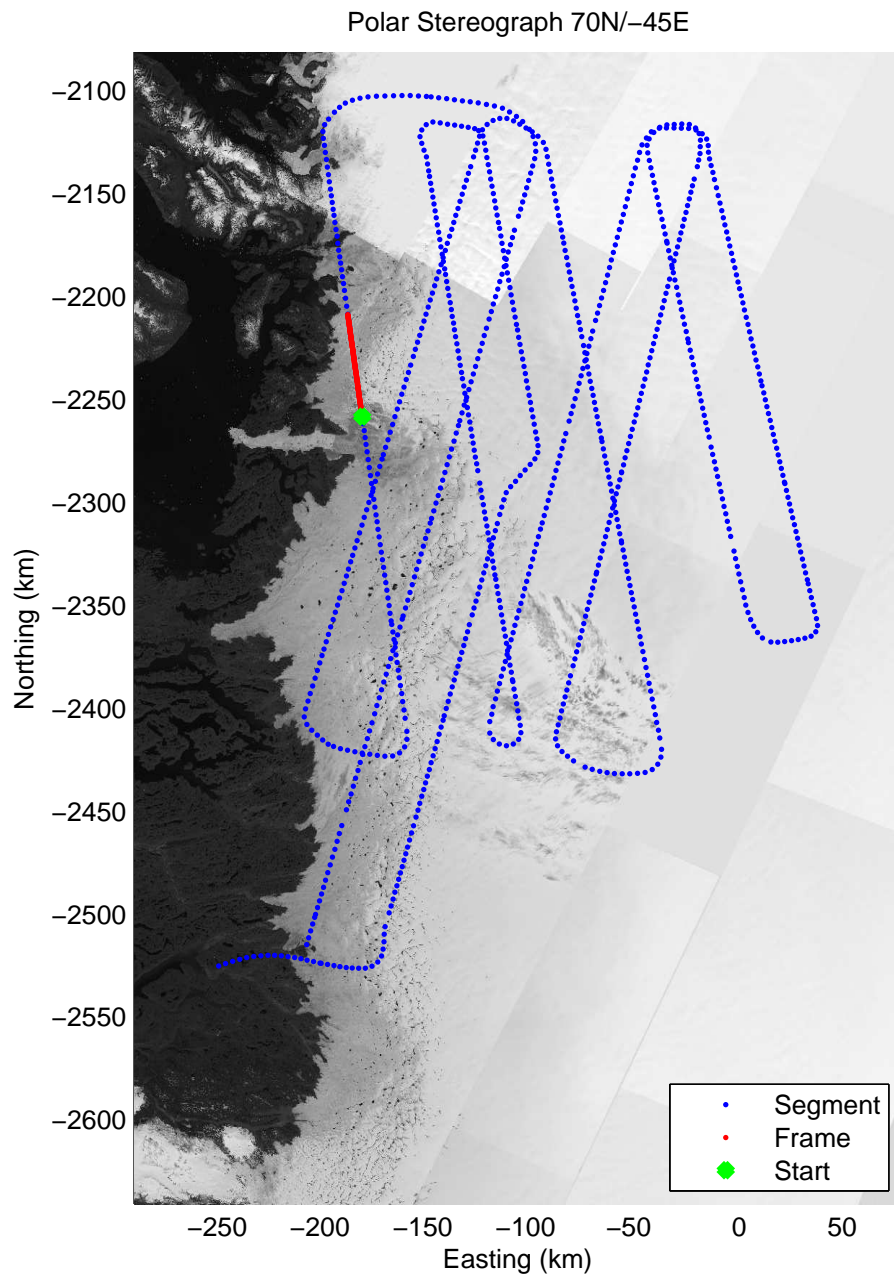

39.98 km
68.778 N
49.312 W

49.97 km
68.865 N
49.366 W

Data Frame ID: 20120429_01_059

0.00 km	10.01 km	19.99 km	distance	29.99 km	39.97 km	49.95 km
68.866 N	68.953 N	69.041 N	latitude	69.128 N	69.215 N	69.303 N
49.366 W	49.420 W	49.474 W	longitude	49.529 W	49.584 W	49.639 W