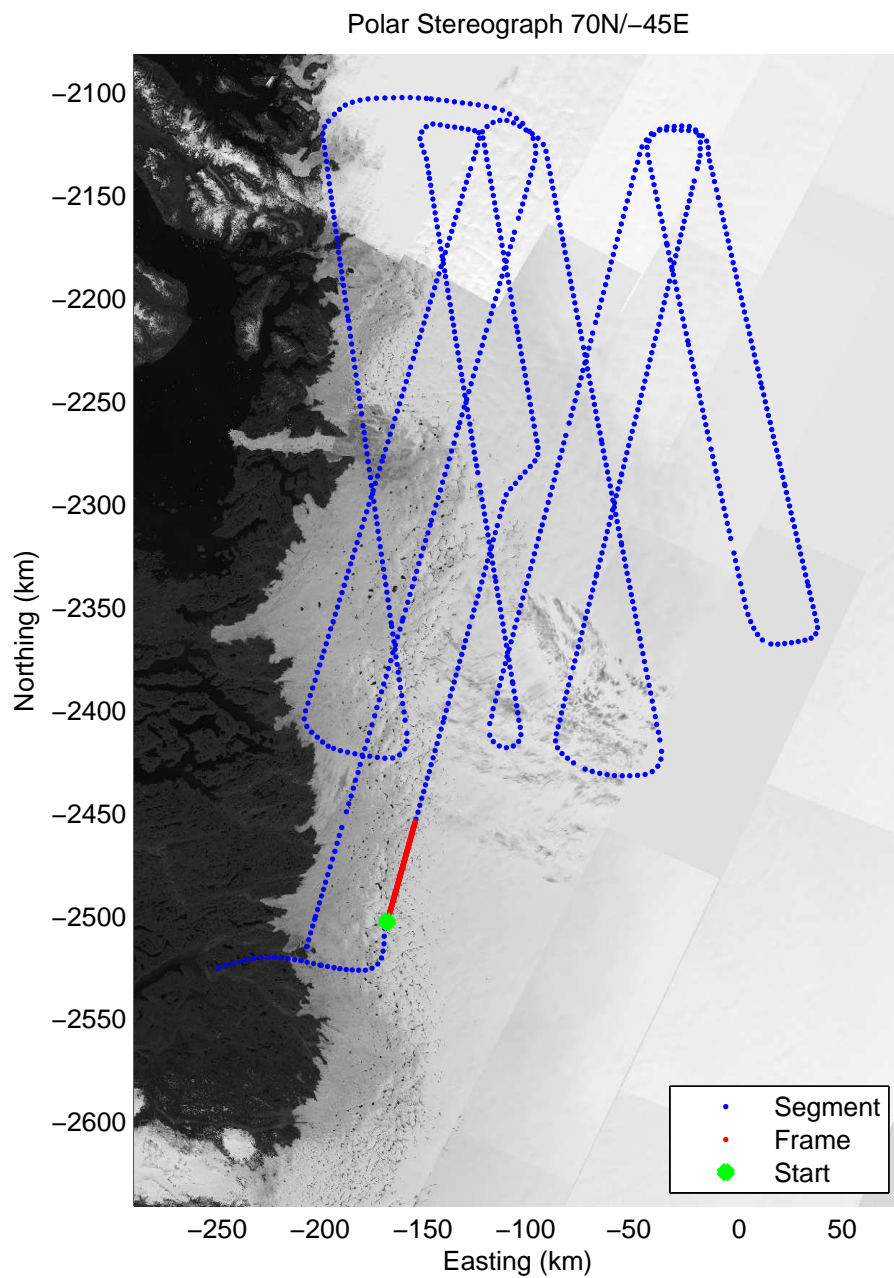

Data Frame ID: 20120429_01_001

Data Frame ID: 20120429_01_002

0.00 km	10.00 km	20.00 km	distance	29.99 km	39.99 km	49.97 km
66.929 N	66.920 N	66.920 N	latitude	66.961 N	67.048 N	67.137 N
49.614 W	49.387 W	49.159 W	longitude	48.966 W	48.929 W	48.910 W

Data Frame ID: 20120429_01_003

0.00 km
67.137 N
48.910 W

10.00 km
67.225 N
48.862 W

20.00 km
67.313 N
48.815 W

distance
latitude
longitude

29.99 km
67.400 N
48.767 W

39.98 km
67.488 N
48.719 W

49.97 km
67.575 N
48.670 W