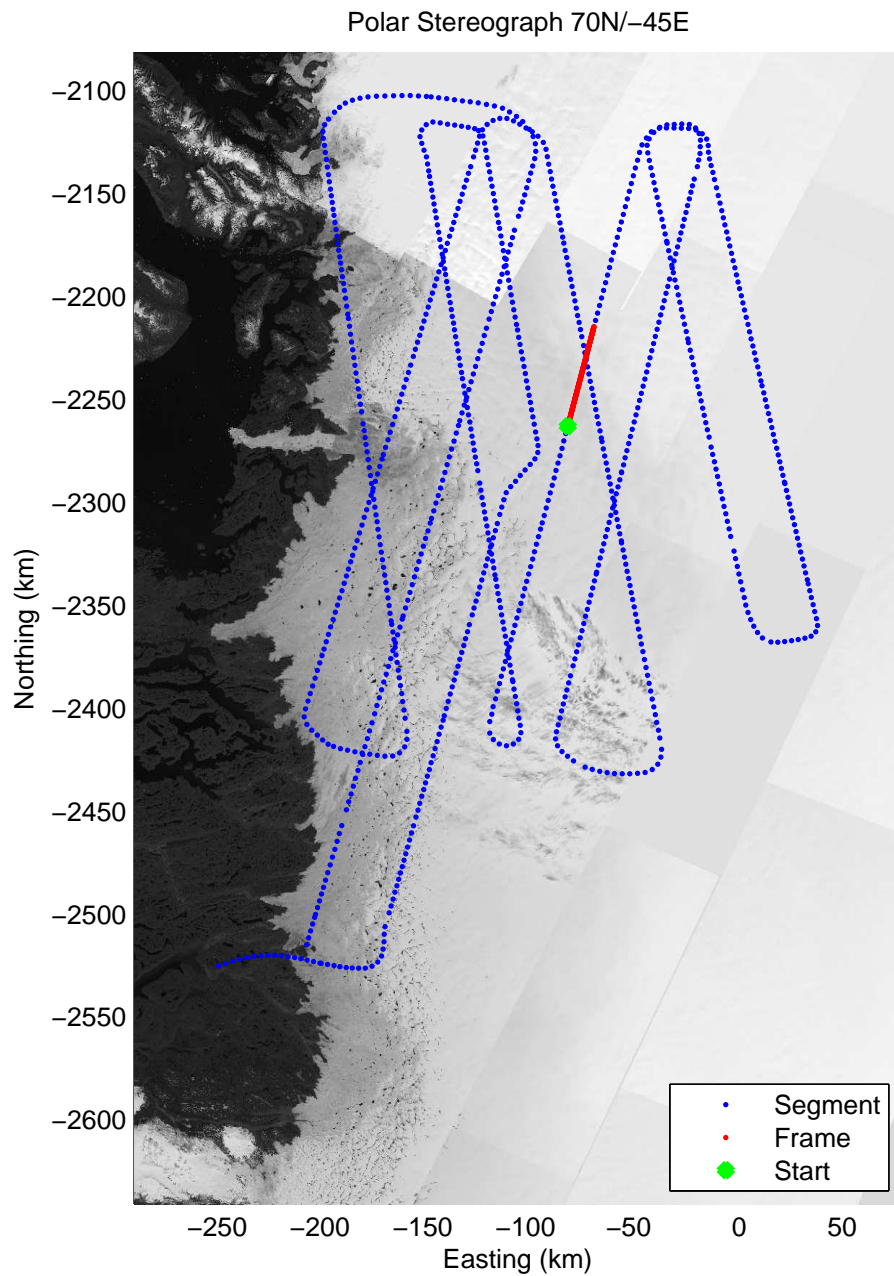

Data Frame ID: 20120429_01_018

Data Frame ID: 20120429_01_019

Data Frame ID: 20120429_01_020

Data Frame ID: 20120429_01_021

Data Frame ID: 20120429_01_022

Data Frame ID: 20120429_01_023

0.00 km
70.187 N
46.531 W