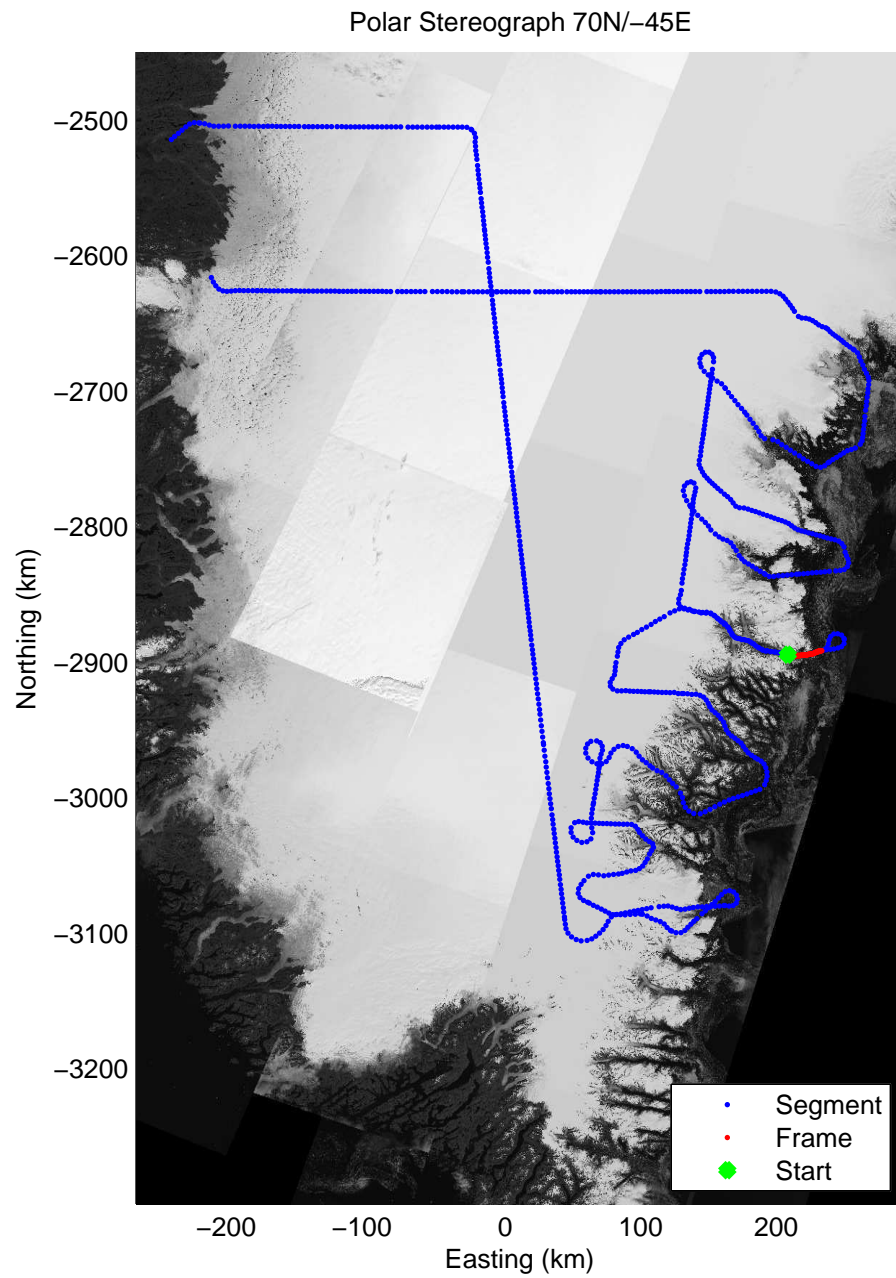

Data Frame ID: 20120428\_01\_072

Data Frame ID: 20120428\_01\_073

0.00 km	5.01 km	10.00 km	distance	14.99 km	19.99 km	24.98 km
63.740 N	63.714 N	63.695 N	latitude	63.688 N	63.677 N	63.664 N
41.344 W	41.263 W	41.172 W	longitude	41.073 W	40.974 W	40.878 W