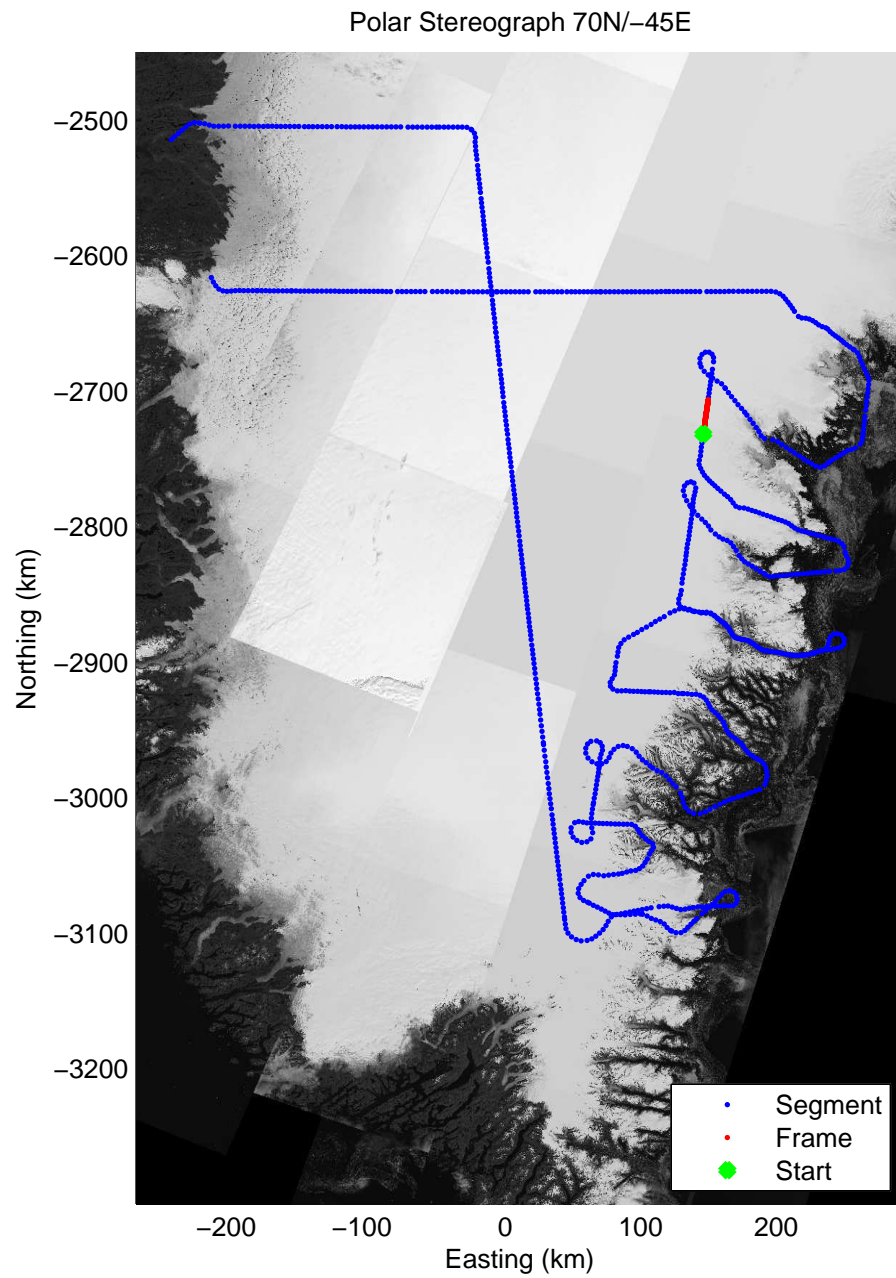

Data Frame ID: 20120428\_01\_095

Data Frame ID: 20120428\_01\_096

Data Frame ID: 20120428\_01\_097

Data Frame ID: 20120428\_01\_098

Data Frame ID: 20120428\_01\_099

0.00 km  
65.348 N  
41.831 W

5.01 km  
65.392 N  
41.810 W