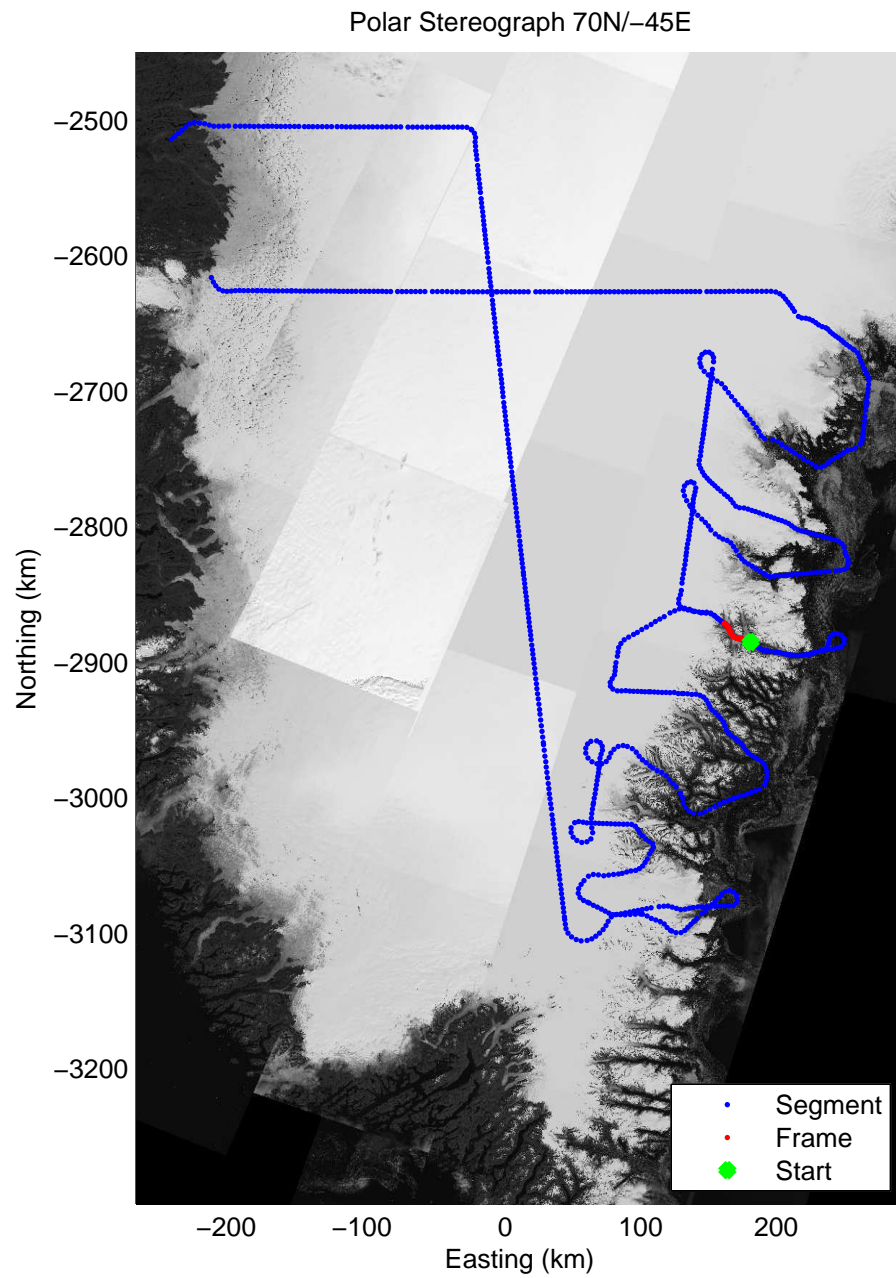

Data Frame ID: 20120428\_01\_077

Data Frame ID: 20120428\_01\_078

0.00 km	5.00 km	10.00 km	distance	14.99 km	20.00 km	24.98 km
63.675 N	63.686 N	63.696 N	latitude	63.707 N	63.733 N	63.761 N
40.952 W	41.050 W	41.149 W	longitude	41.246 W	41.329 W	41.406 W