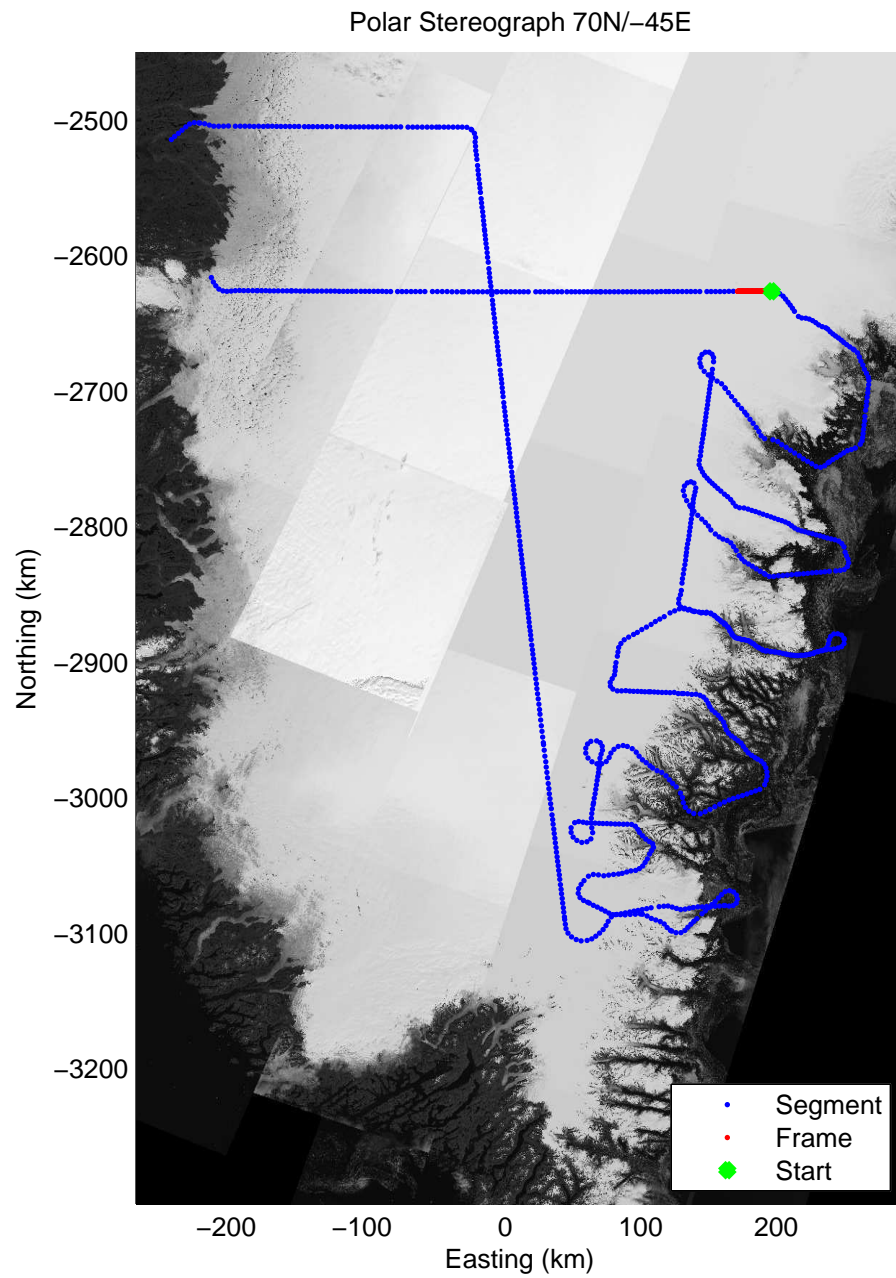

Data Frame ID: 20120428\_01\_110

Data Frame ID: 20120428\_01\_111

Data Frame ID: 20120428\_01\_112

Data Frame ID: 20120428\_01\_113

0.00 km	5.00 km	10.00 km	distance	15.00 km	19.98 km	24.97 km
66.026 N	66.031 N	66.033 N	latitude	66.037 N	66.039 N	66.042 N
40.715 W	40.825 W	40.935 W	longitude	41.045 W	41.154 W	41.264 W