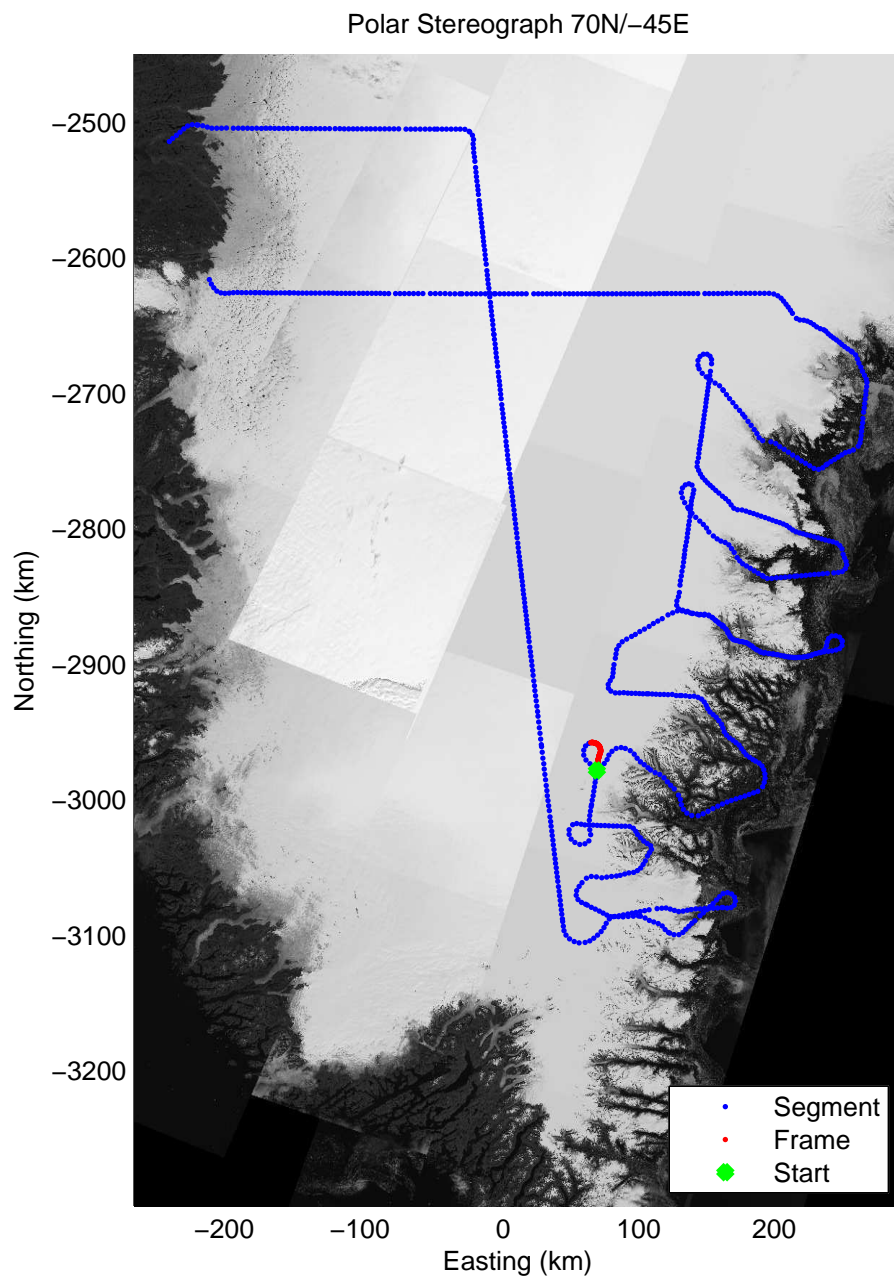

Data Frame ID: 20120428\_01\_050

Data Frame ID: 20120428\_01\_051

Data Frame ID: 20120428\_01\_052

0.00 km	5.00 km	10.00 km	distance	14.98 km	19.98 km	24.97 km
62.767 N	62.811 N	62.855 N	latitude	62.899 N	62.943 N	62.987 N
43.756 W	43.737 W	43.720 W	longitude	43.703 W	43.684 W	43.667 W