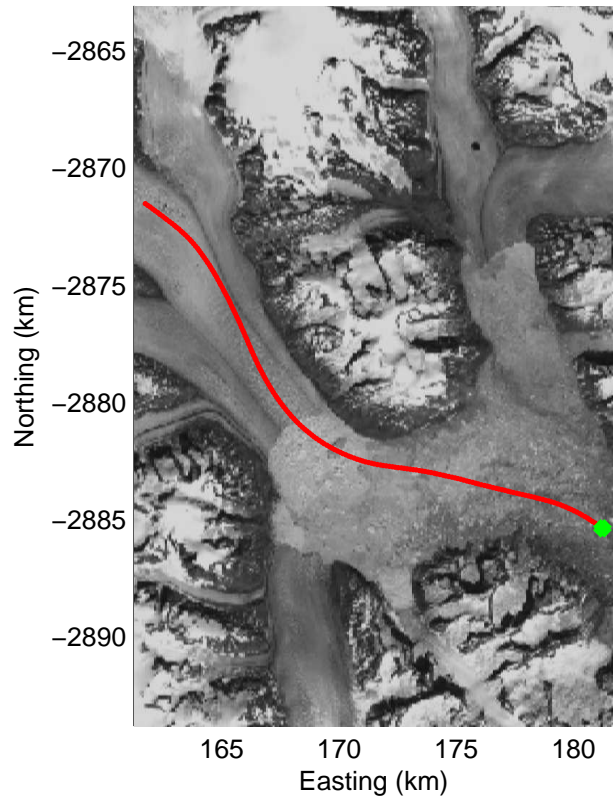

Data Frame ID: 20120428\_01\_077

Data Frame ID: 20120428\_01\_078

0.00 km	5.00 km	10.00 km	distance	14.99 km	20.00 km	24.98 km
63.675 N	63.686 N	63.696 N	latitude	63.707 N	63.733 N	63.761 N
40.952 W	41.050 W	41.149 W	longitude	41.246 W	41.329 W	41.406 W