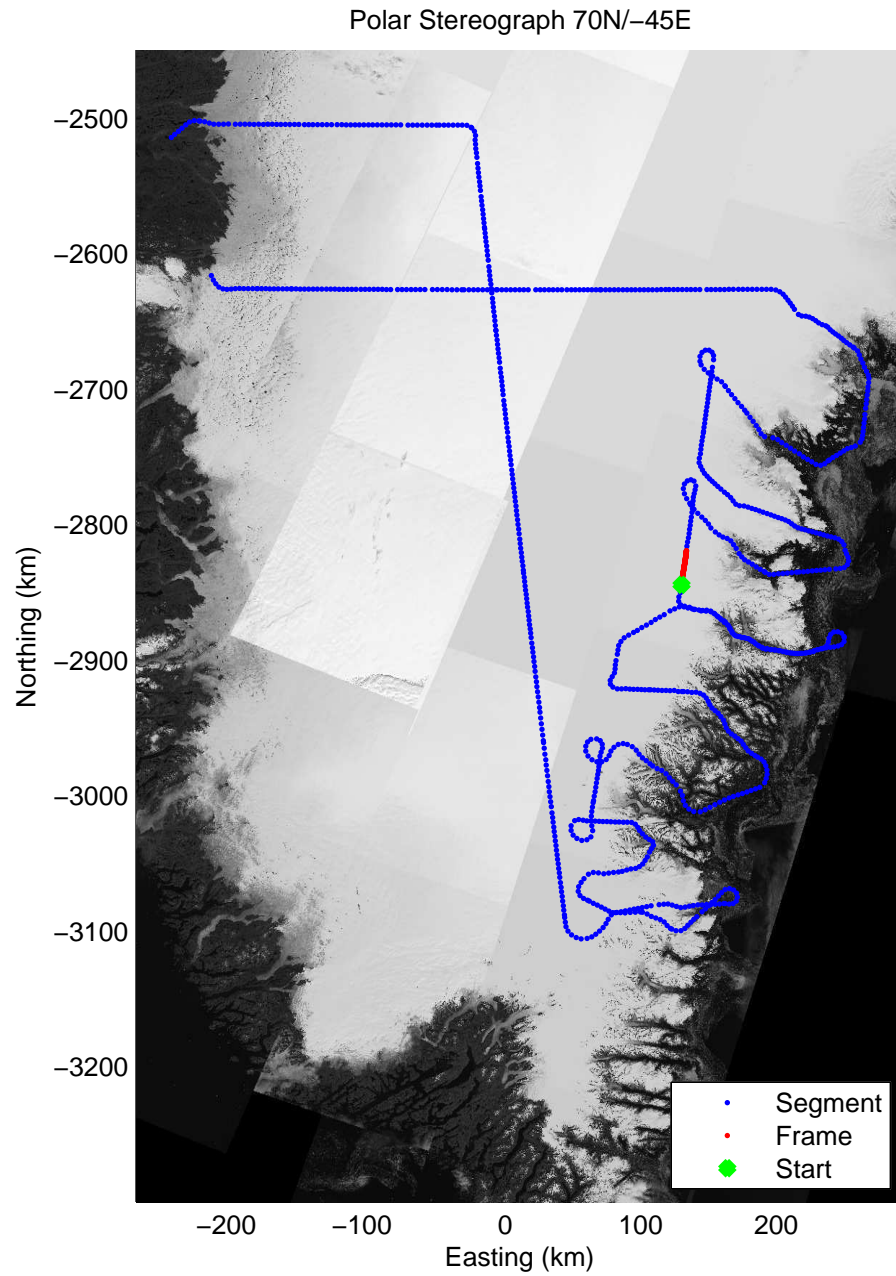

Data Frame ID: 20120428\_01\_079

Data Frame ID: 20120428\_01\_080

Data Frame ID: 20120428\_01\_081

0.00 km	5.00 km	10.00 km	distance	14.99 km	19.97 km	24.95 km
63.983 N	63.993 N	64.015 N	latitude	64.057 N	64.099 N	64.143 N
42.220 W	42.319 W	42.407 W	longitude	42.432 W	42.396 W	42.379 W