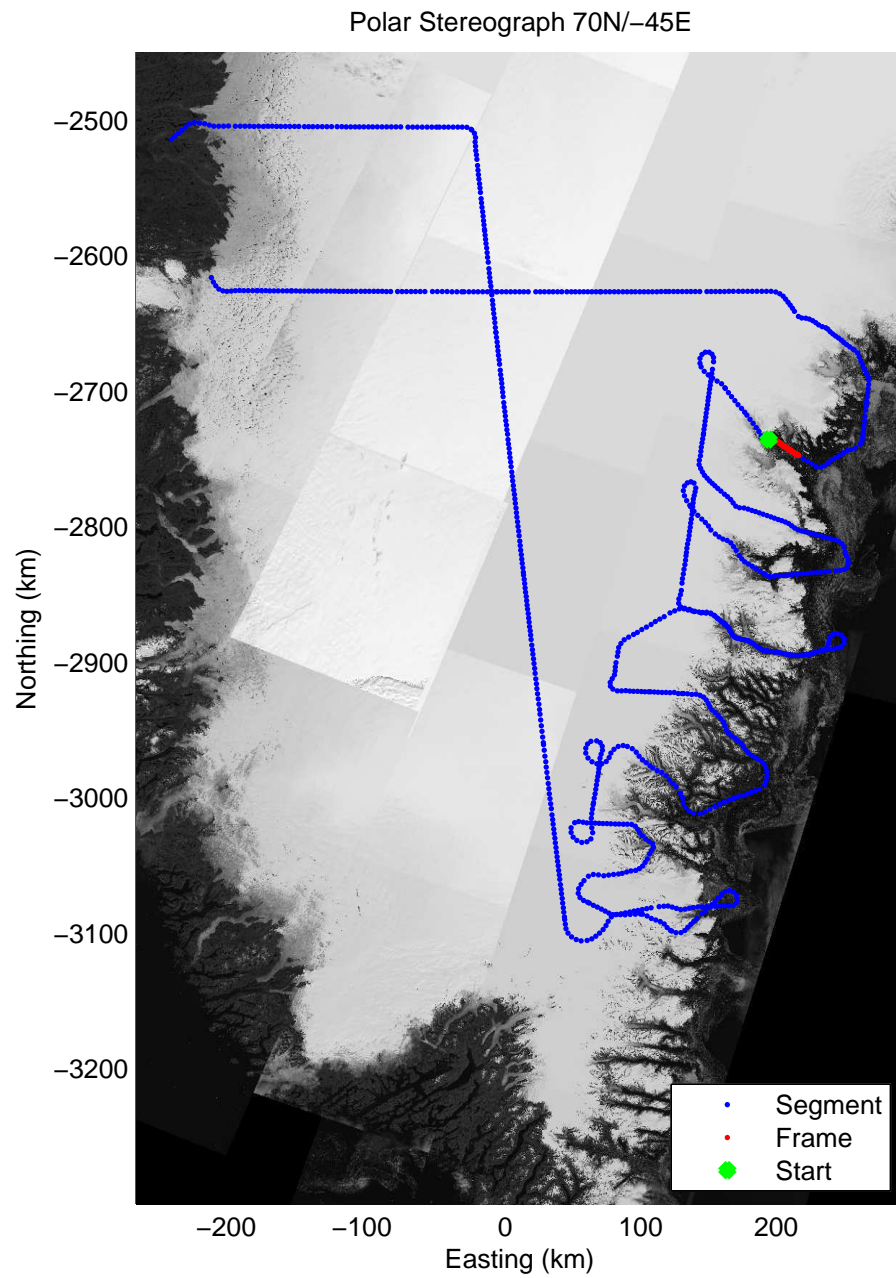

Data Frame ID: 20120428\_01\_101

Data Frame ID: 20120428\_01\_102

Data Frame ID: 20120428\_01\_103

0.00 km	5.01 km	10.00 km	distance	14.97 km	19.97 km	24.96 km
65.236 N	65.198 N	65.161 N	latitude	65.122 N	65.083 N	65.065 N
41.248 W	41.190 W	41.130 W	longitude	41.078 W	41.028 W	40.934 W