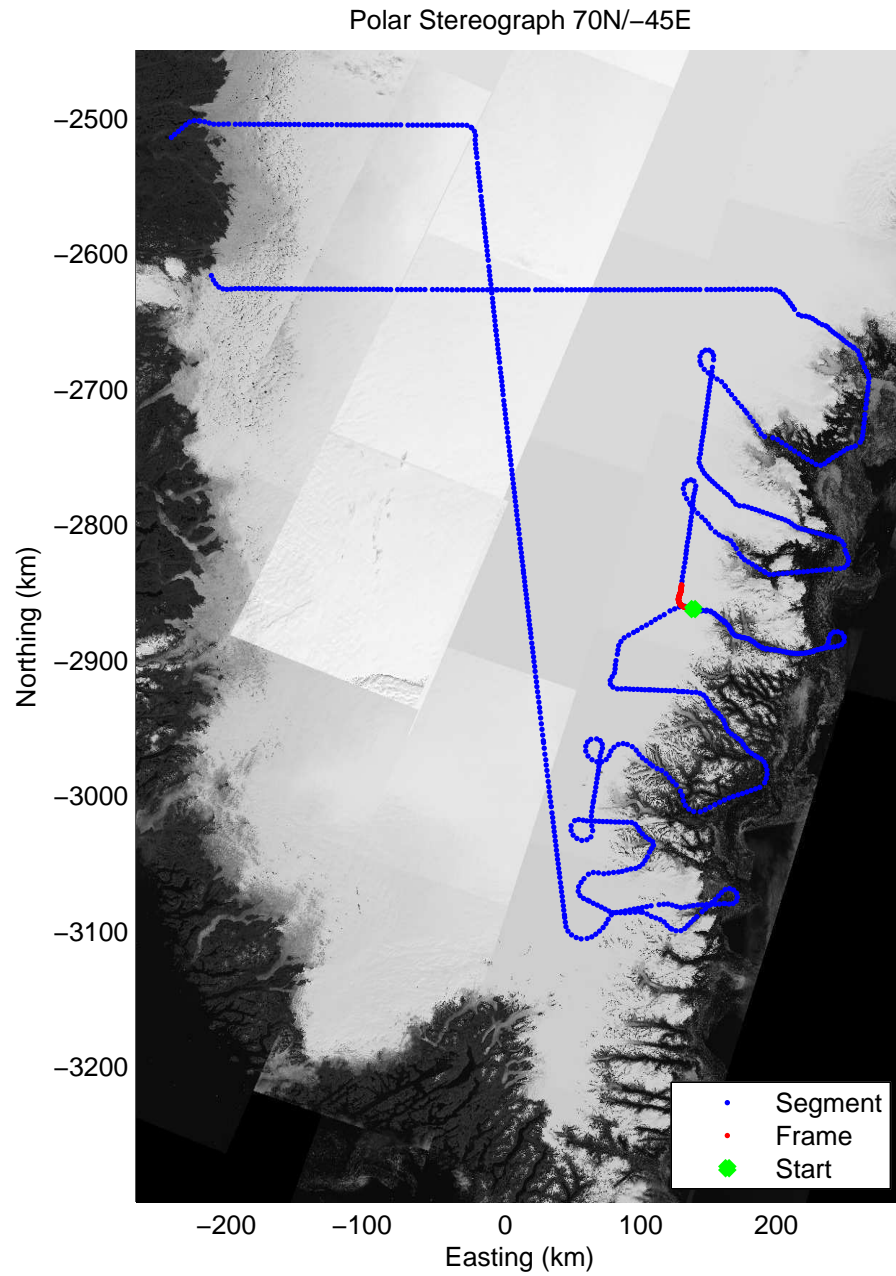

Data Frame ID: 20120428\_01\_079

Data Frame ID: 20120428\_01\_080

Data Frame ID: 20120428\_01\_081

0.00 km	5.00 km	10.00 km	distance	14.99 km	19.97 km	24.95 km
63.983 N	63.993 N	64.015 N	latitude	64.057 N	64.099 N	64.143 N
42.220 W	42.319 W	42.407 W	longitude	42.432 W	42.396 W	42.379 W