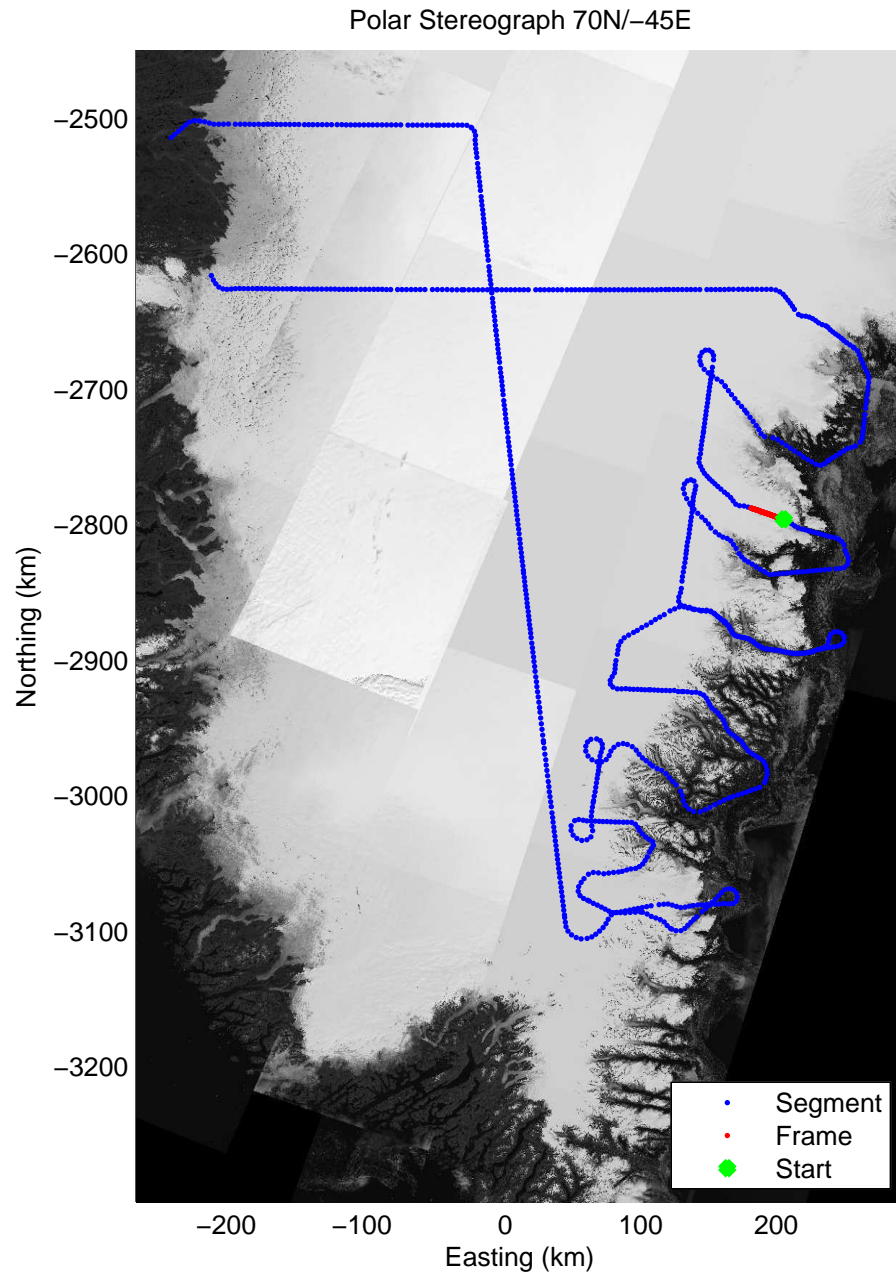

24.98 km  
64.426 N  
40.337 W

Data Frame ID: 20120428\_01\_093

0.00 km	4.99 km	9.99 km	distance	14.99 km	19.97 km	24.96 km
64.426 N	64.442 N	64.456 N	latitude	64.476 N	64.505 N	64.527 N
40.337 W	40.435 W	40.533 W	longitude	40.626 W	40.704 W	40.794 W