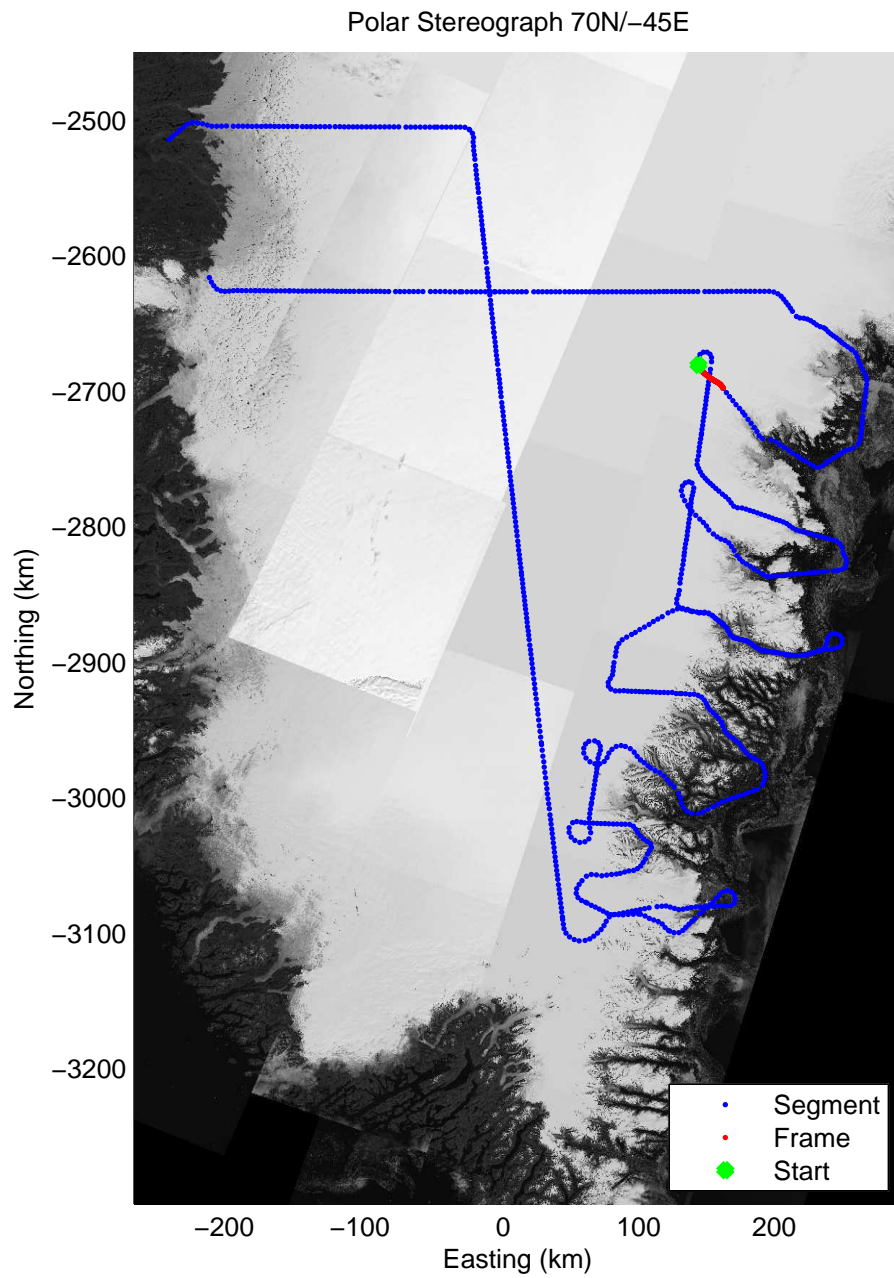

10.00 km  
65.436 N  
41.789 W

distance  
latitude  
longitude

14.99 km  
65.480 N  
41.769 W

19.98 km  
65.524 N  
41.750 W

24.97 km  
65.568 N  
41.726 W

Data Frame ID: 20120428\_01\_100

0.00 km	5.01 km	9.99 km	distance	14.98 km	19.98 km	24.97 km
65.568 N	65.612 N	65.652 N	latitude	65.655 N	65.622 N	65.578 N
41.726 W	41.709 W	41.751 W	longitude	41.853 W	41.921 W	41.923 W