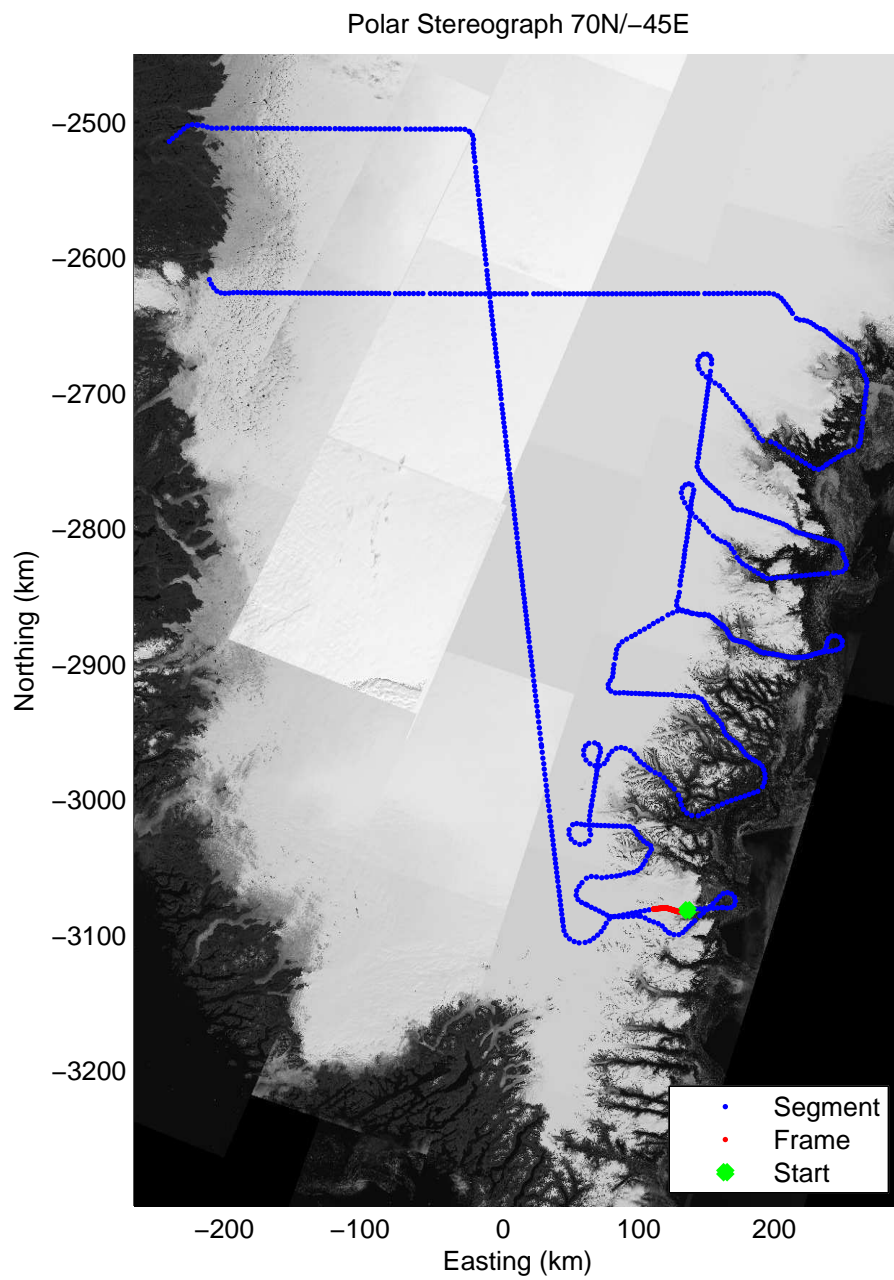

Data Frame ID: 20120428\_01\_037

Data Frame ID: 20120428\_01\_038

Data Frame ID: 20120428\_01\_039

Data Frame ID: 20120428\_01\_040

0.00 km	4.99 km	10.00 km	distance	14.98 km	19.99 km	24.97 km
62.074 N	62.073 N	62.073 N	latitude	62.073 N	62.073 N	62.068 N
41.994 W	42.089 W	42.185 W	longitude	42.280 W	42.376 W	42.470 W