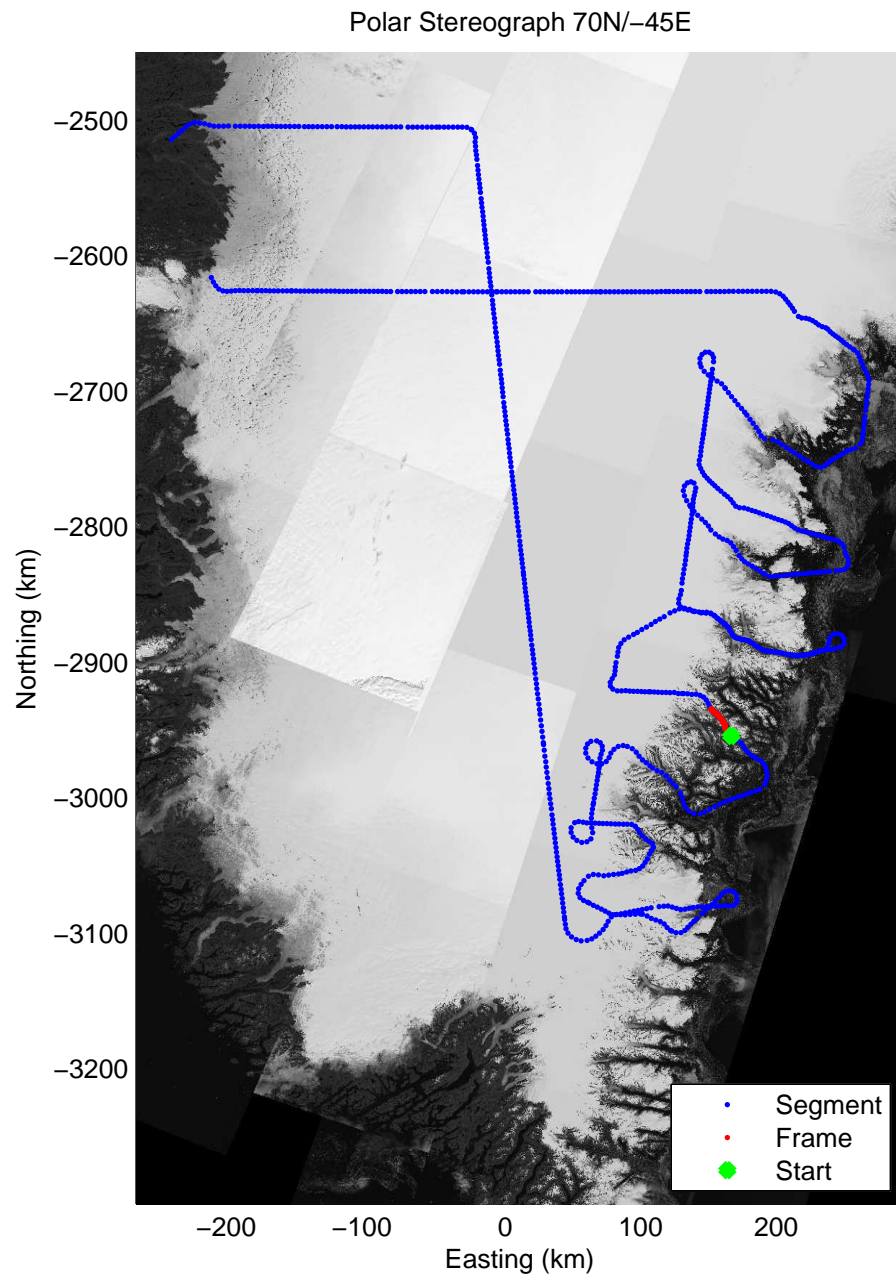

Data Frame ID: 20120428\_01\_061

Data Frame ID: 20120428\_01\_062

0.00 km	5.00 km	10.00 km	distance	15.00 km	19.99 km	24.98 km
63.007 N	63.033 N	63.065 N	latitude	63.103 N	63.136 N	63.163 N
41.422 W	41.502 W	41.569 W	longitude	41.621 W	41.687 W	41.766 W