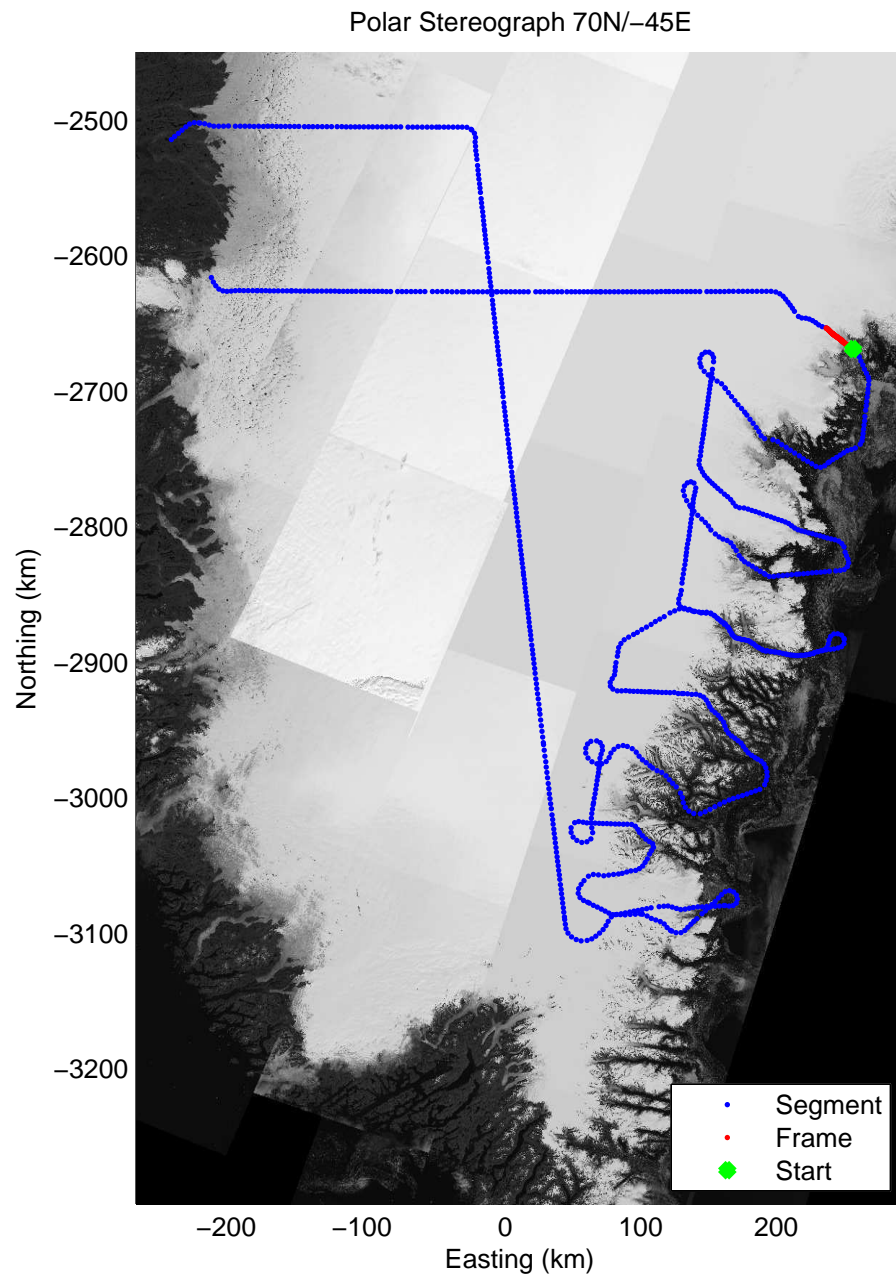

Data Frame ID: 20120428\_01\_108

Data Frame ID: 20120428\_01\_109

0.00 km	5.00 km	10.01 km	distance	15.00 km	20.00 km	24.98 km
65.401 N	65.444 N	65.487 N	latitude	65.529 N	65.572 N	65.606 N
39.306 W	39.338 W	39.369 W	longitude	39.403 W	39.433 W	39.504 W