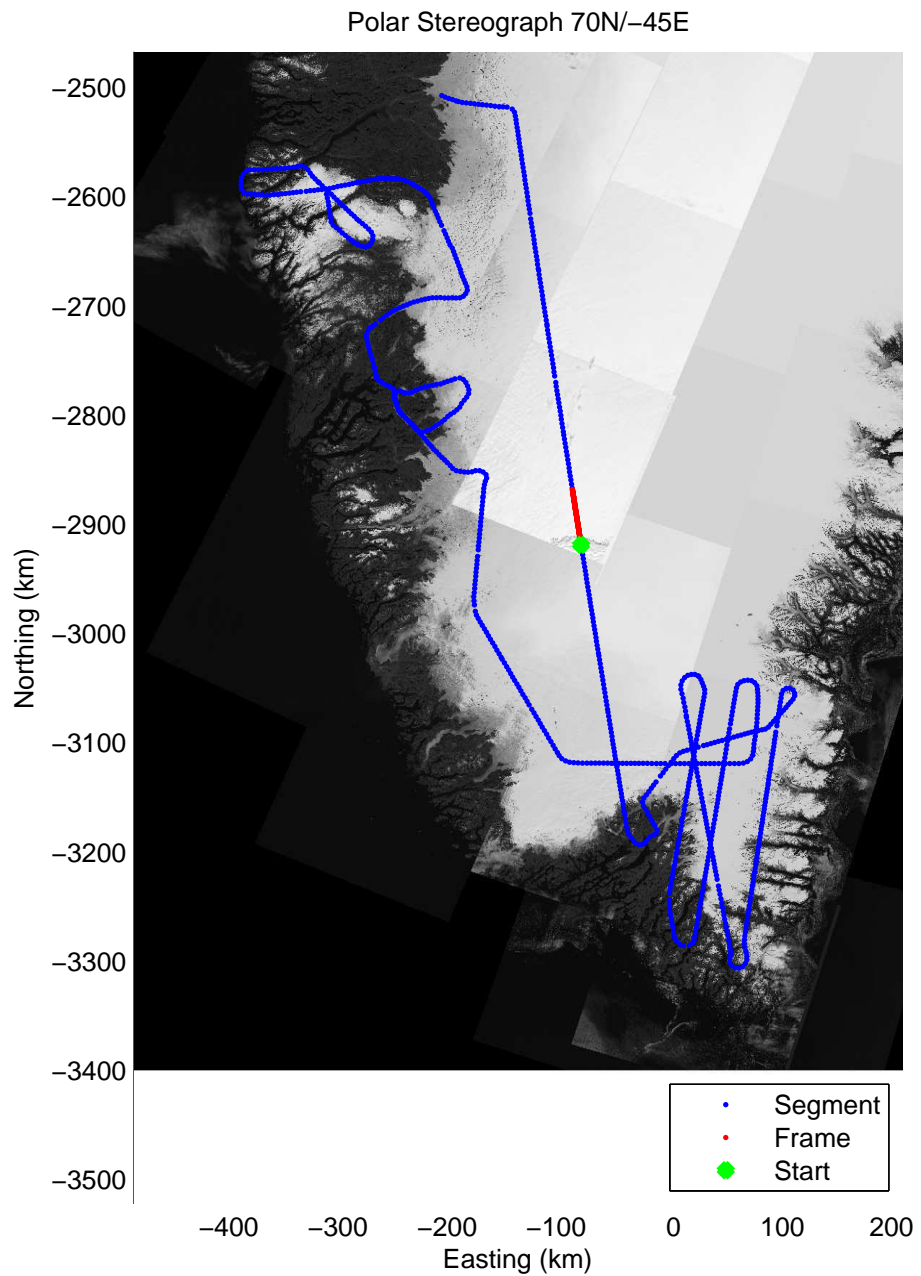

Data Frame ID: 20120425_01_059

Data Frame ID: 20120425_01_060

Data Frame ID: 20120425_01_061

Data Frame ID: 20120425_01_062

Data Frame ID: 20120425_01_063

Data Frame ID: 20120425_01_064

0.00 km	10.00 km	20.00 km	distance	29.99 km	39.99 km	49.97 km
64.387 N	64.475 N	64.563 N	latitude	64.651 N	64.739 N	64.827 N
47.036 W	47.075 W	47.115 W	longitude	47.155 W	47.194 W	47.234 W