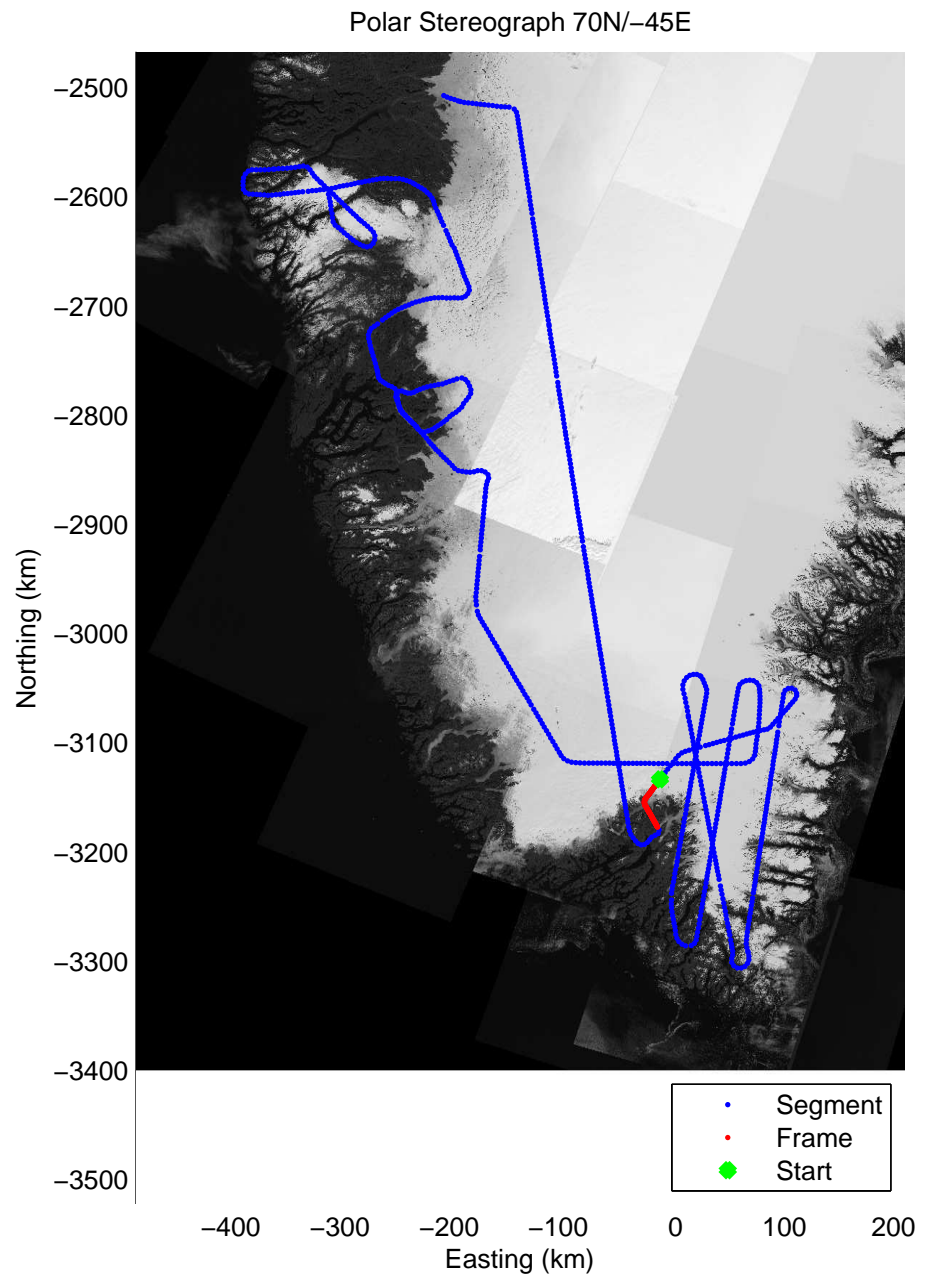

Data Frame ID: 20120425_01_053

Data Frame ID: 20120425_01_054

0.00 km	10.00 km	20.00 km	distance	30.00 km	39.99 km	49.96 km
61.904 N	61.880 N	61.851 N	latitude	61.786 N	61.715 N	61.643 N
44.536 W	44.720 W	44.898 W	longitude	45.026 W	45.142 W	45.254 W