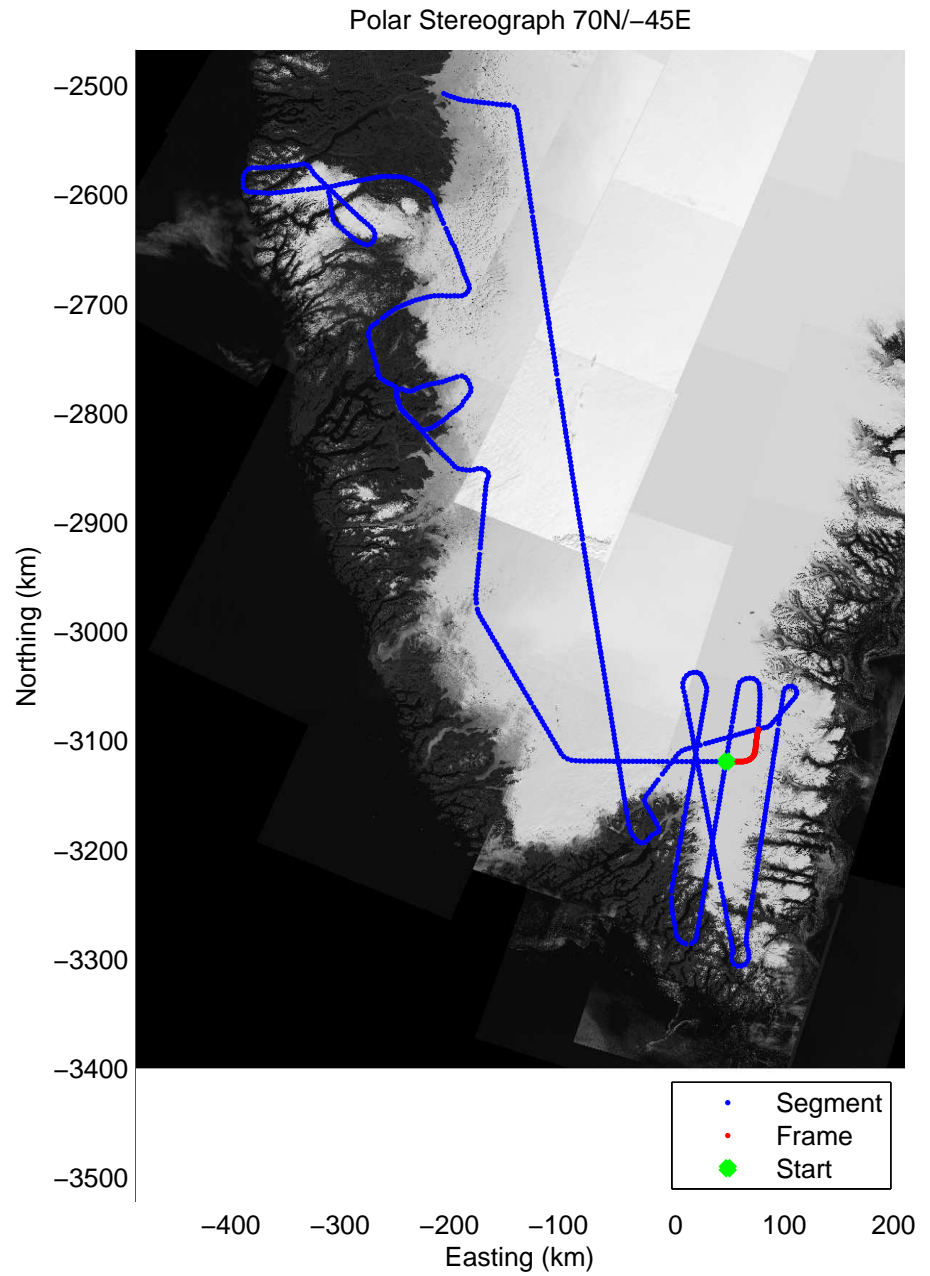

Data Frame ID: 20120425_01_026

Data Frame ID: 20120425_01_027

Data Frame ID: 20120425_01_028

Data Frame ID: 20120425_01_029

0.00 km
61.765 N
44.140 W

10.00 km
61.763 N
43.951 W

20.00 km
61.775 N
43.765 W

distance
latitude
longitude