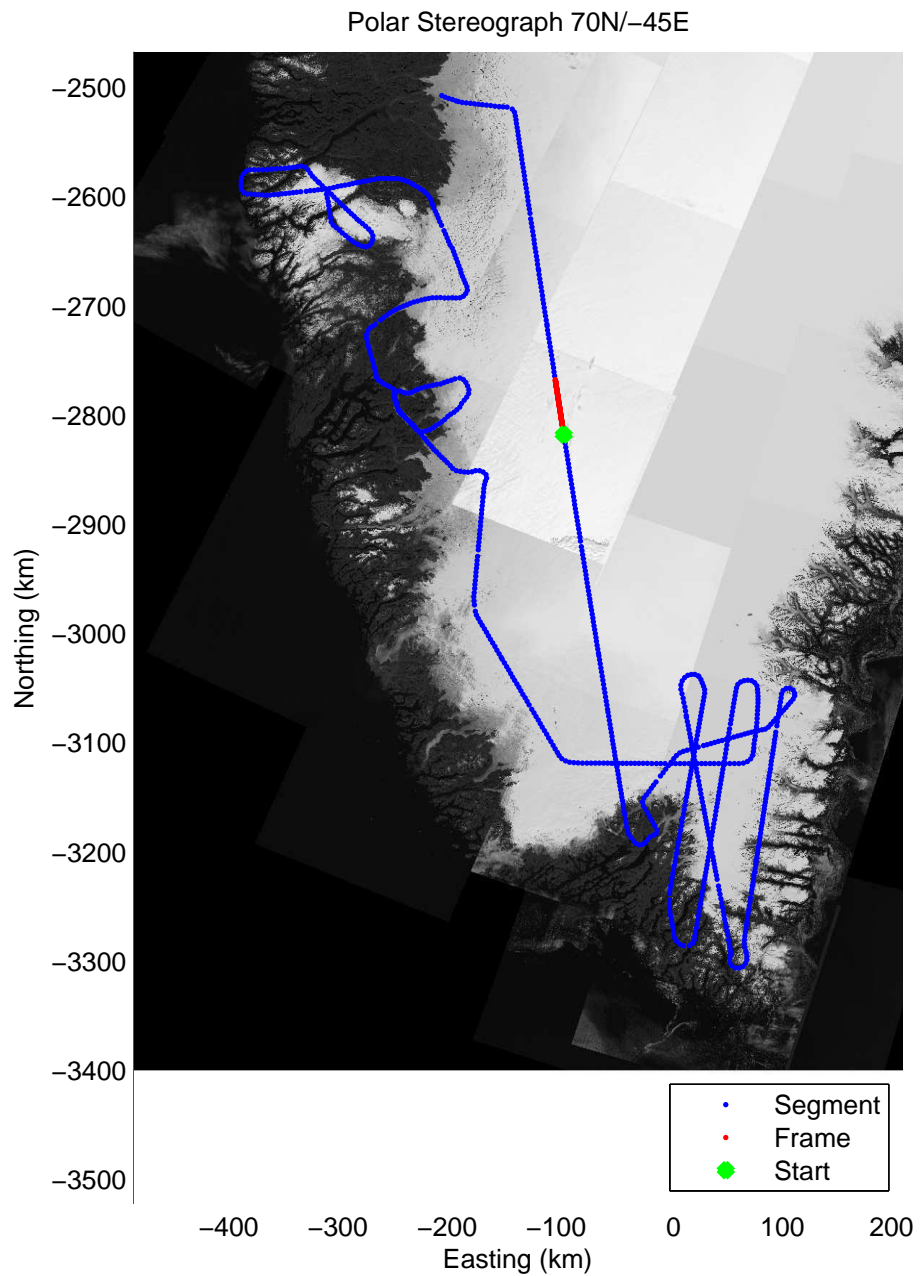

Data Frame ID: 20120425_01_059

Data Frame ID: 20120425_01_060

Data Frame ID: 20120425_01_061

Data Frame ID: 20120425_01_062

Data Frame ID: 20120425_01_063

Data Frame ID: 20120425_01_064

0.00 km	10.00 km	20.00 km	distance	29.99 km	39.99 km	49.97 km
64.387 N	64.475 N	64.563 N	latitude	64.651 N	64.739 N	64.827 N
47.036 W	47.075 W	47.115 W	longitude	47.155 W	47.194 W	47.234 W