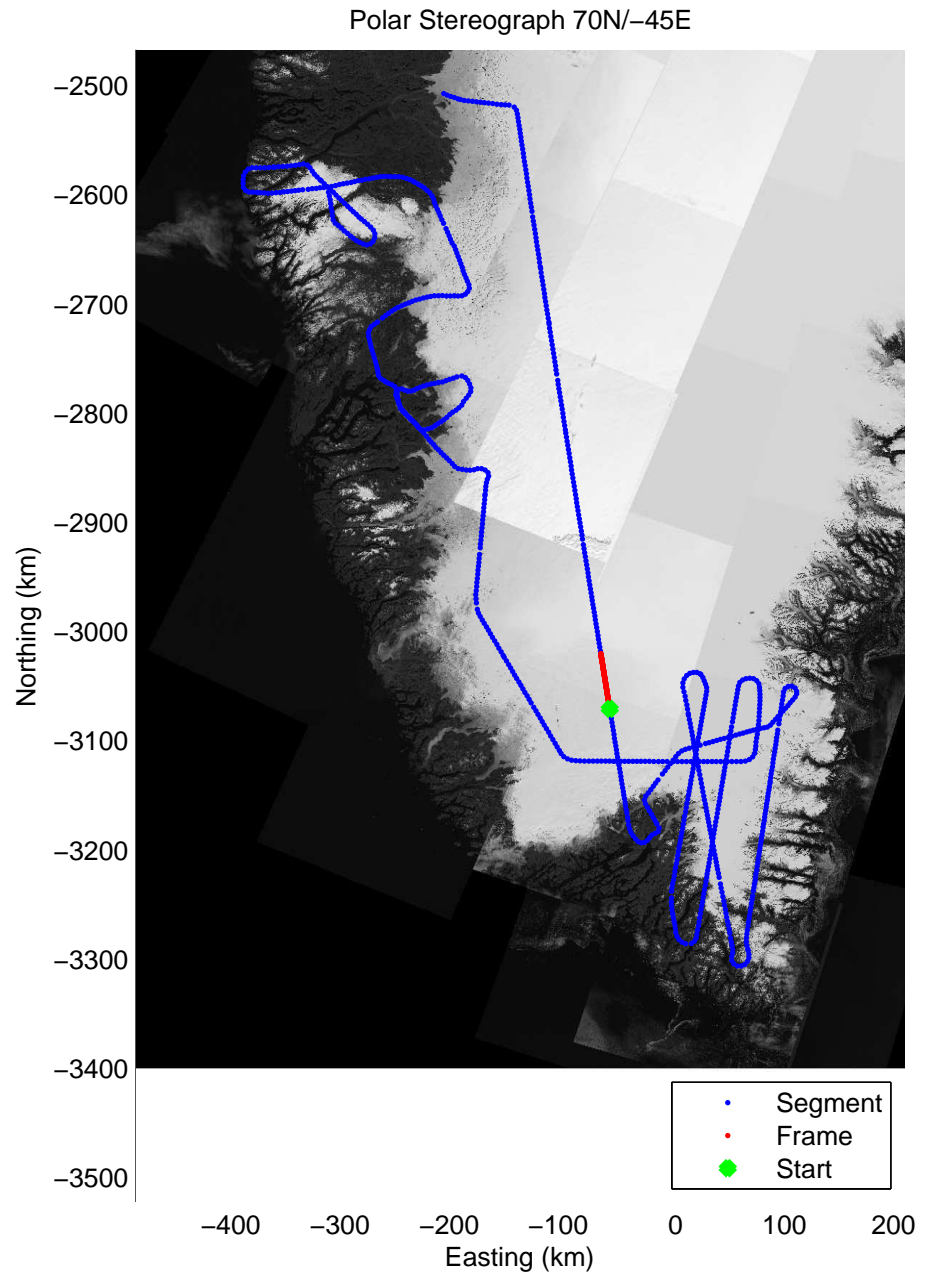

Data Frame ID: 20120425_01_058

0.00 km
61.743 N
45.949 W

10.01 km
61.831 N
45.983 W

20.00 km
61.919 N
46.016 W

distance
latitude
longitude

29.99 km
62.007 N
46.050 W

39.97 km
62.095 N
46.085 W

49.96 km
62.184 N
46.119 W