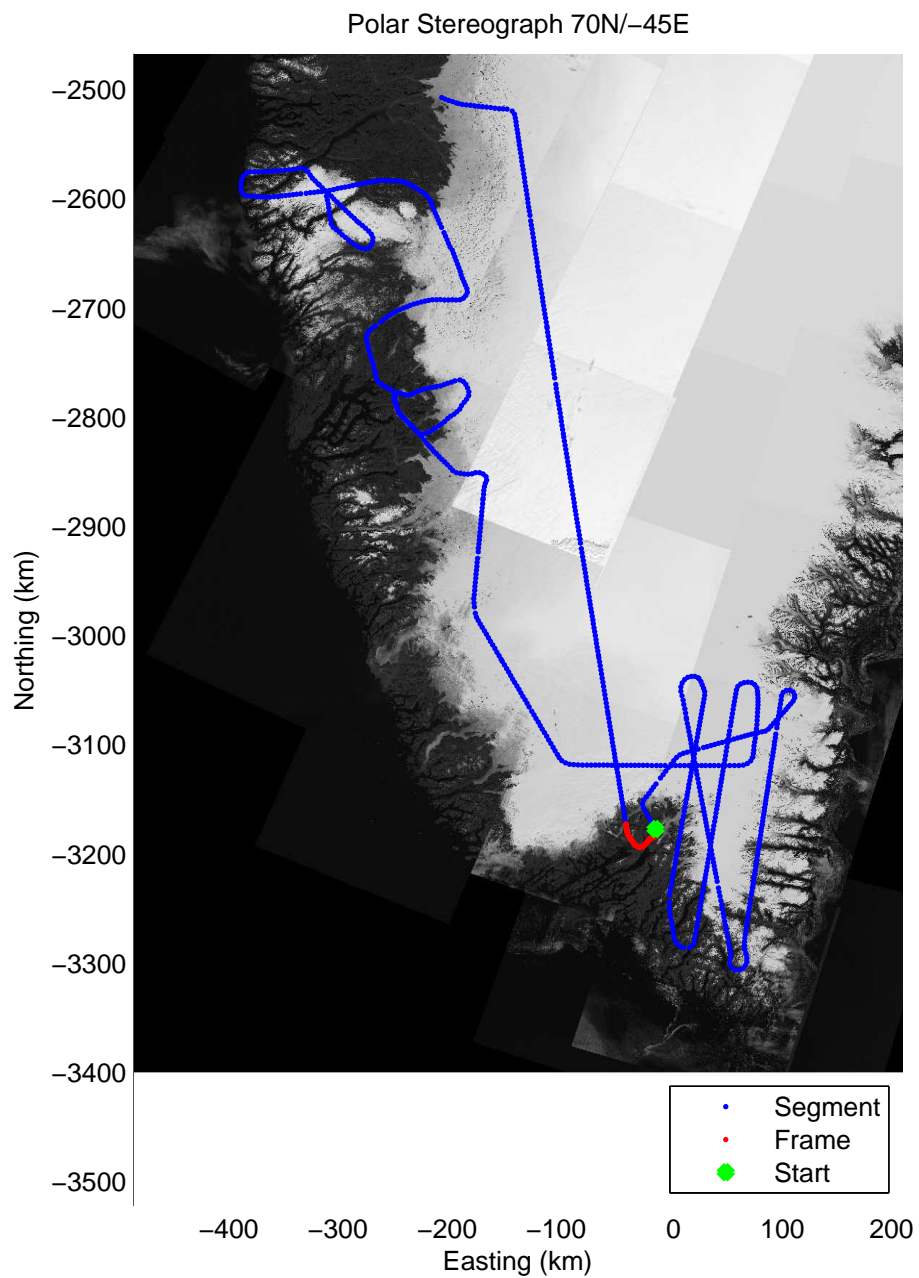

Data Frame ID: 20120425_01_055

0.00 km
61.643 N
45.255 W

10.00 km
61.571 N
45.367 W

20.00 km
61.499 N
45.480 W

distance
latitude
longitude

29.99 km
61.418 N
45.478 W

39.98 km
61.340 N
45.384 W

49.97 km
61.262 N
45.292 W