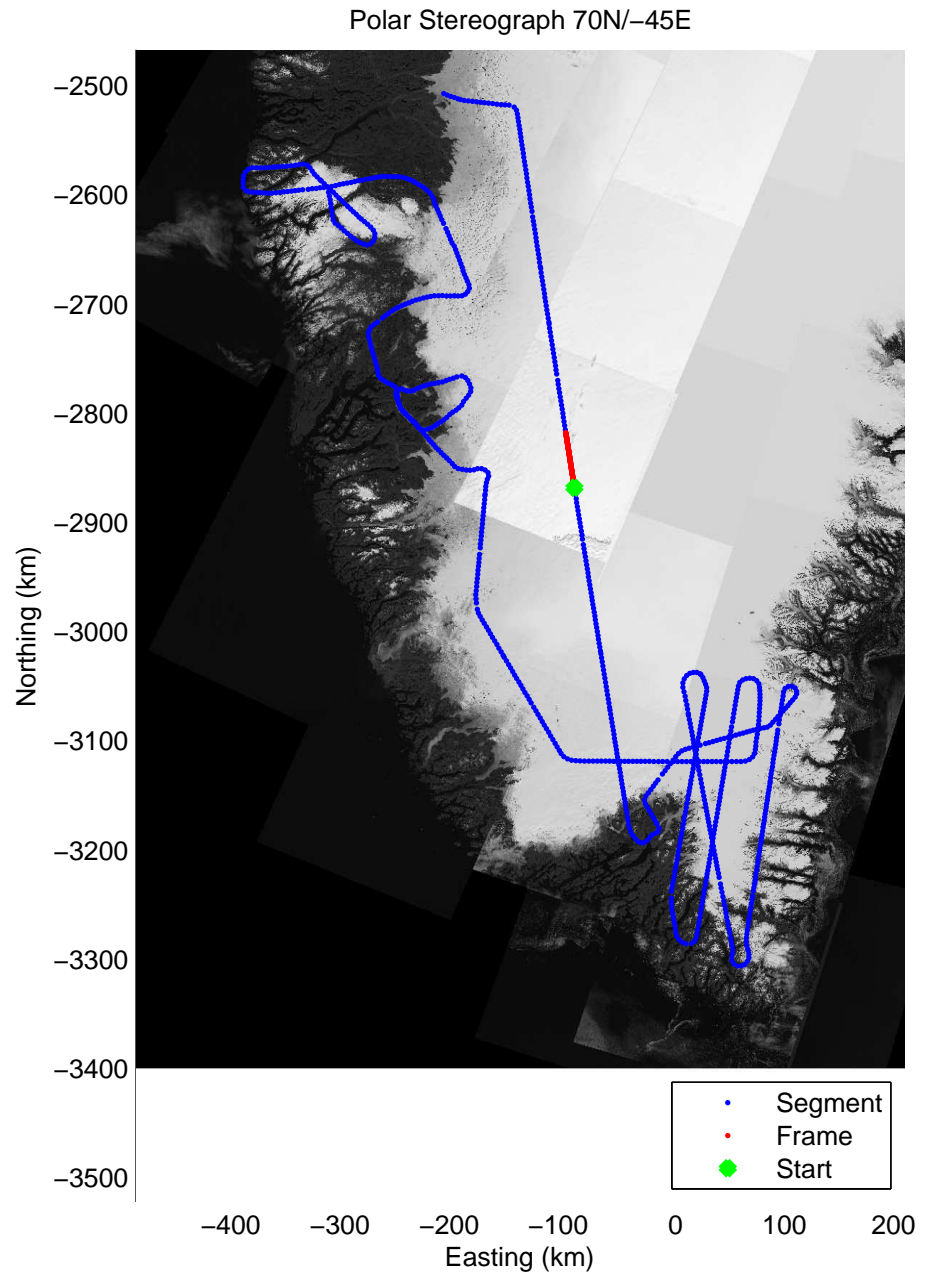

Data Frame ID: 20120425_01_059

Data Frame ID: 20120425_01_060

Data Frame ID: 20120425_01_061

Data Frame ID: 20120425_01_062

Data Frame ID: 20120425_01_063

Data Frame ID: 20120425_01_064

0.00 km	10.00 km	20.00 km	distance	29.99 km	39.99 km	49.97 km
64.387 N	64.475 N	64.563 N	latitude	64.651 N	64.739 N	64.827 N
47.036 W	47.075 W	47.115 W	longitude	47.155 W	47.194 W	47.234 W