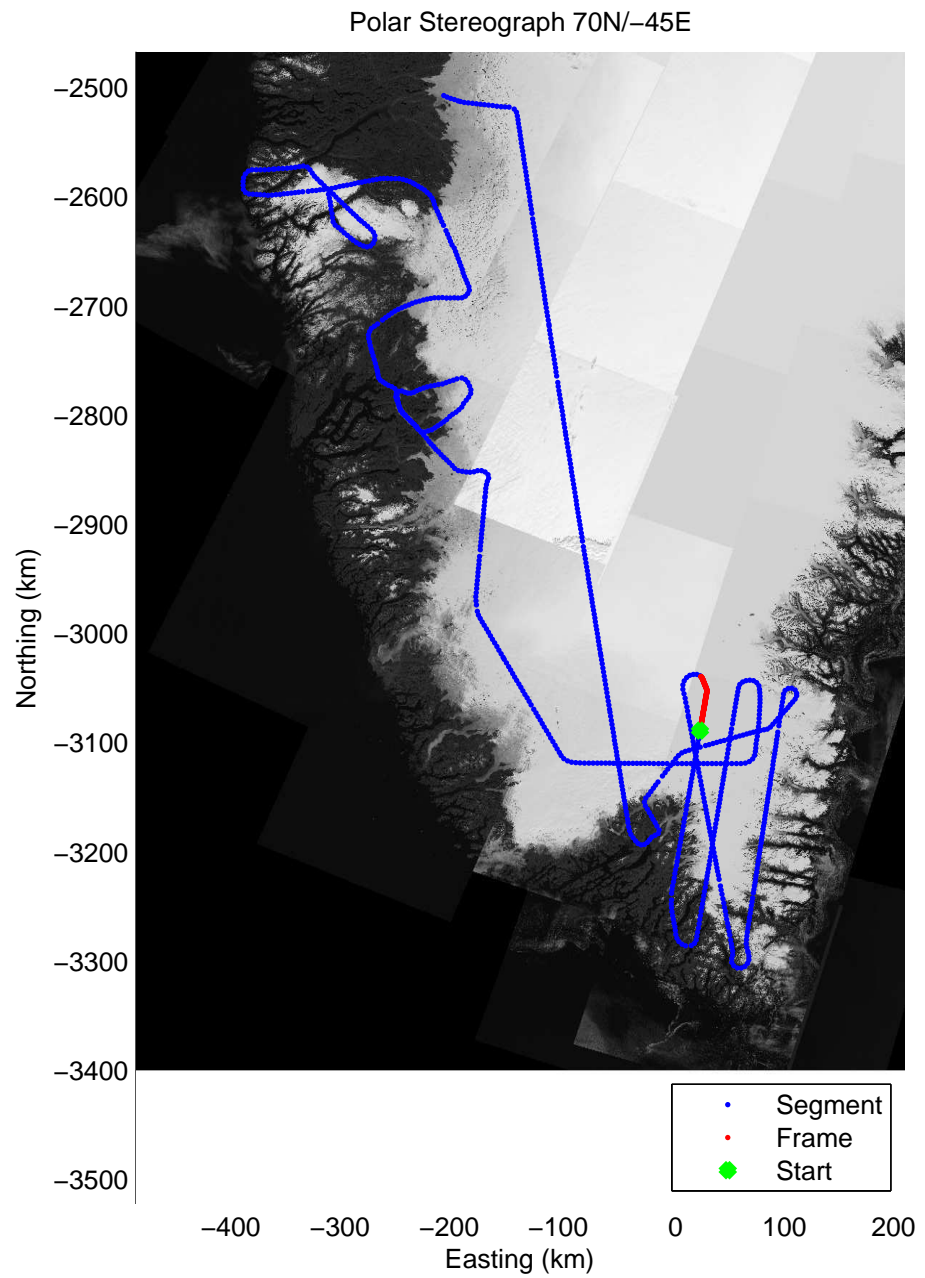

Data Frame ID: 20120425_01_035

Data Frame ID: 20120425_01_036

Data Frame ID: 20120425_01_037

Data Frame ID: 20120425_01_038

Data Frame ID: 20120425_01_039

Data Frame ID: 20120425_01_040

0.00 km	10.00 km	20.00 km	distance	29.99 km	39.99 km	49.98 km
62.031 N	62.119 N	62.207 N	latitude	62.295 N	62.383 N	62.463 N
44.578 W	44.544 W	44.509 W	longitude	44.475 W	44.478 W	44.559 W