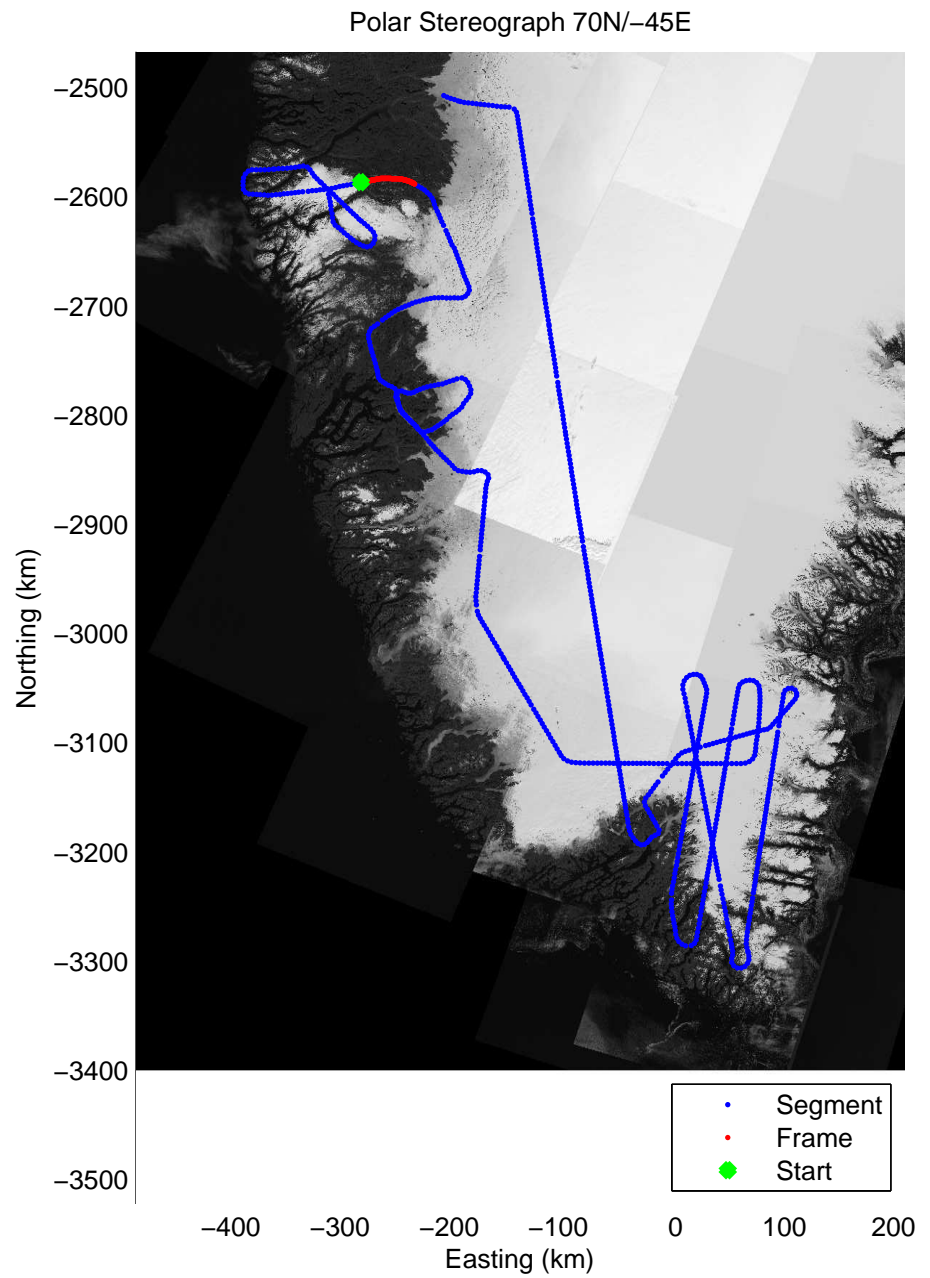

0.00 km	10.00 km	20.00 km	distance	29.99 km	39.98 km	49.97 km
66.176 N	66.198 N	66.218 N	latitude	66.248 N	66.274 N	66.302 N
52.413 W	52.198 W	51.982 W	longitude	51.773 W	51.560 W	51.349 W

Data Frame ID: 20120425_01_008