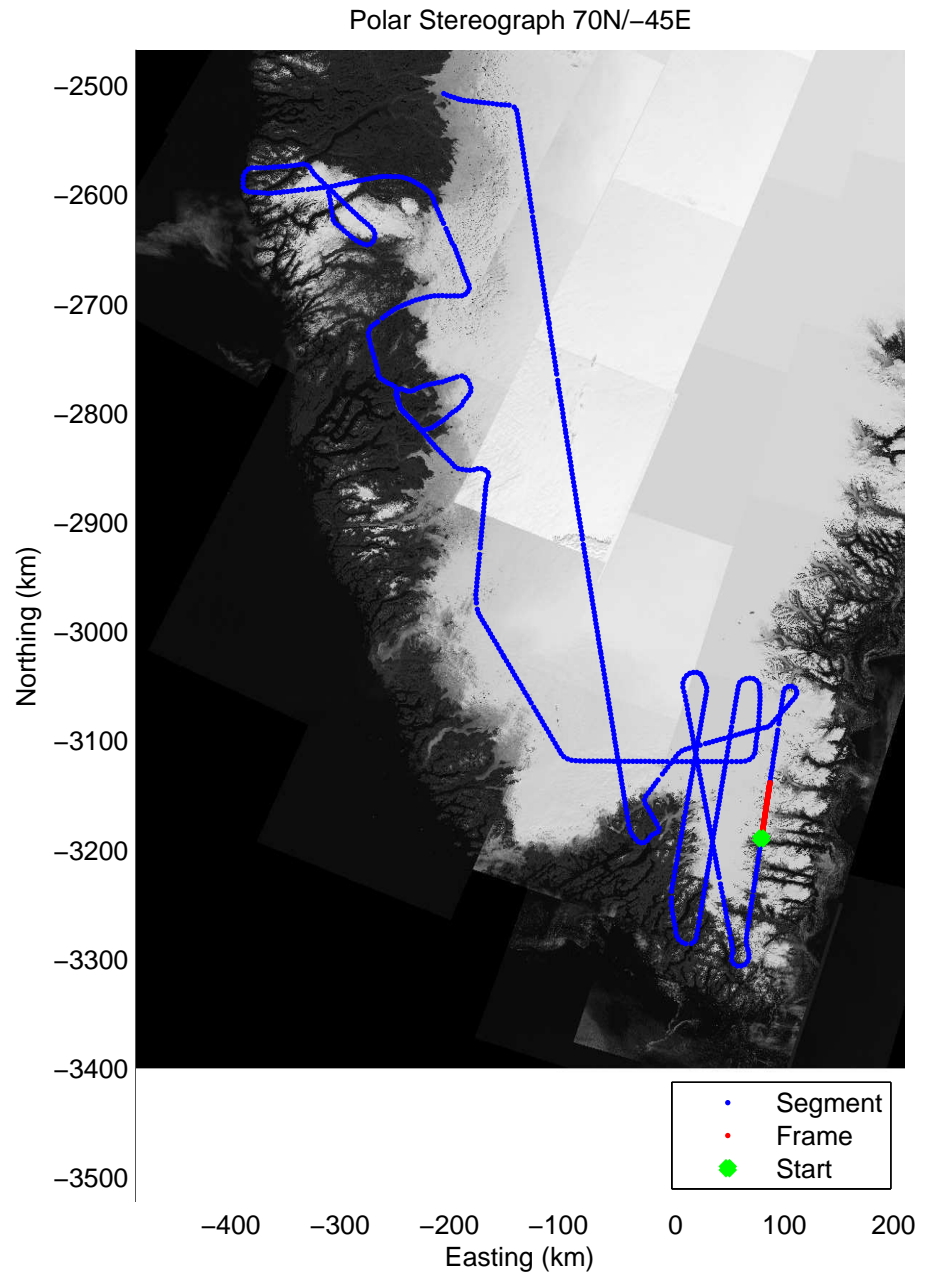

0.00 km
60.708 N
43.743 W

9.99 km
60.796 N
43.711 W

19.99 km
60.884 N
43.680 W

distance
latitude
longitude

29.96 km
60.972 N
43.647 W

39.95 km
61.060 N
43.615 W

49.93 km
61.148 N
43.582 W

Data Frame ID: 20120425_01_049