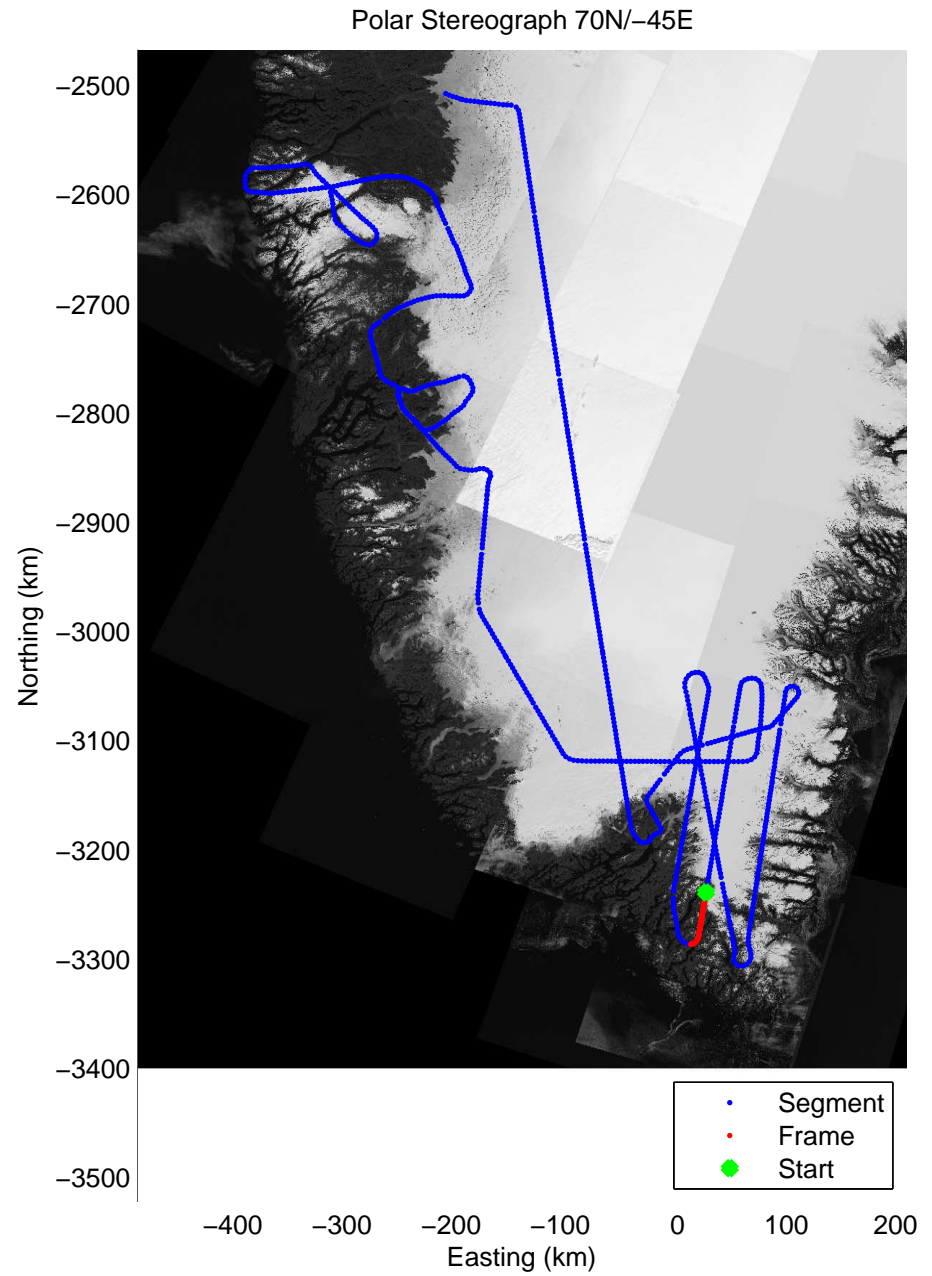

20.00 km
61.433 N
44.274 W

distance
latitude
longitude

29.99 km
61.344 N
44.307 W

39.99 km
61.256 N
44.340 W

49.97 km
61.168 N
44.373 W

Data Frame ID: 20120425_01_034

0.00 km	10.00 km	19.99 km	distance	29.98 km	39.97 km	49.95 km
61.168 N	61.079 N	60.991 N	latitude	60.903 N	60.815 N	60.727 N
44.373 W	44.405 W	44.438 W	longitude	44.470 W	44.502 W	44.534 W