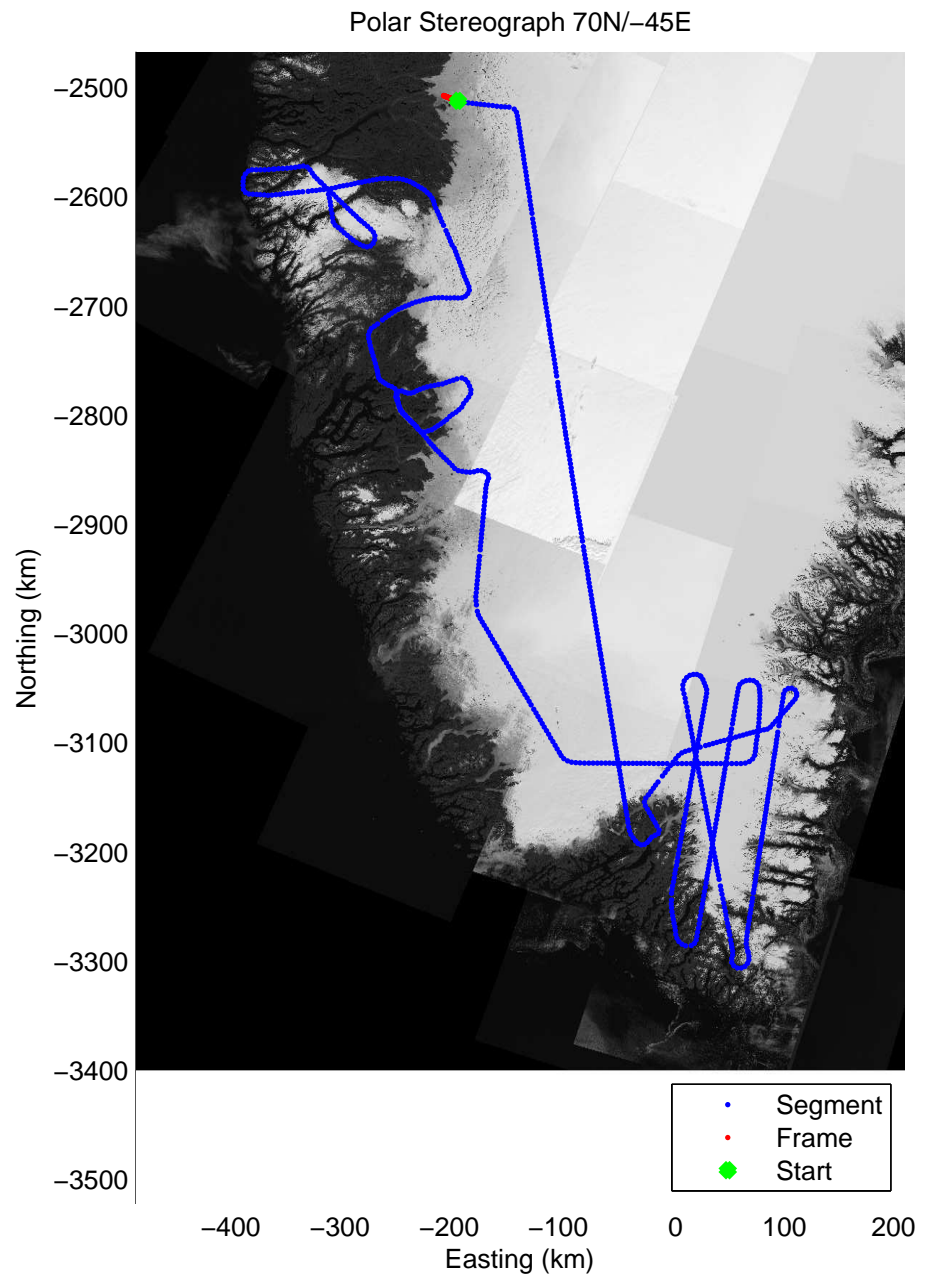

20.00 km
66.761 N
48.178 W

distance
latitude
longitude

29.99 km
66.849 N
48.224 W

39.98 km
66.937 N
48.270 W

49.98 km
67.009 N
48.386 W

Data Frame ID: 20120425_01_070

Data Frame ID: 20120425_01_071