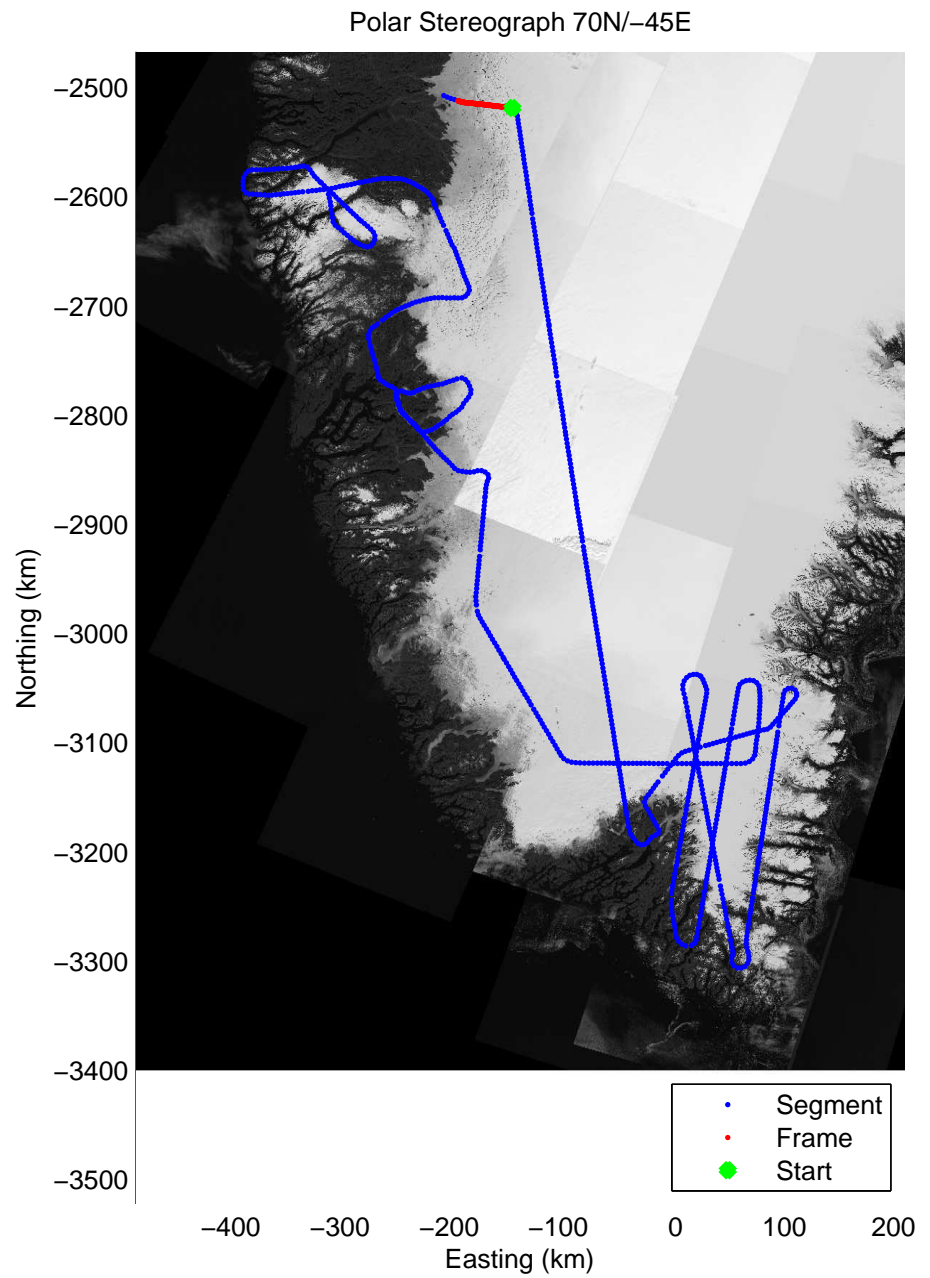

20.00 km
66.761 N
48.178 W

distance
latitude
longitude

29.99 km
66.849 N
48.224 W

39.98 km
66.937 N
48.270 W

49.98 km
67.009 N
48.386 W

Data Frame ID: 20120425_01_070

Data Frame ID: 20120425_01_071