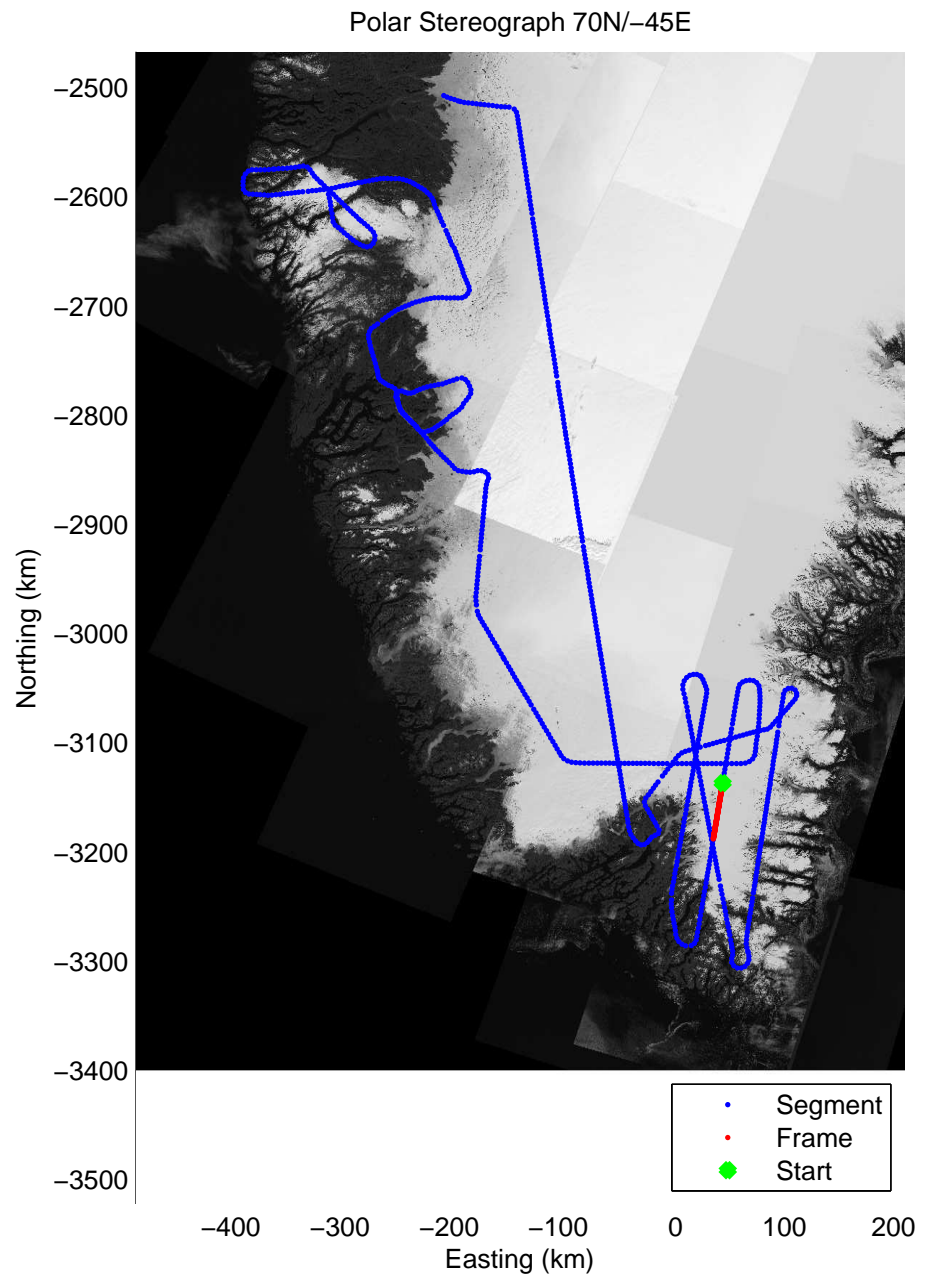

distance
latitude
longitude

30.00 km
62.227 N
43.970 W

39.98 km
62.139 N
44.004 W

49.98 km
62.051 N
44.039 W

Data Frame ID: 20120425_01_032

Data Frame ID: 20120425_01_033

0.00 km
61.609 N
44.208 W

10.00 km
61.521 N
44.241 W