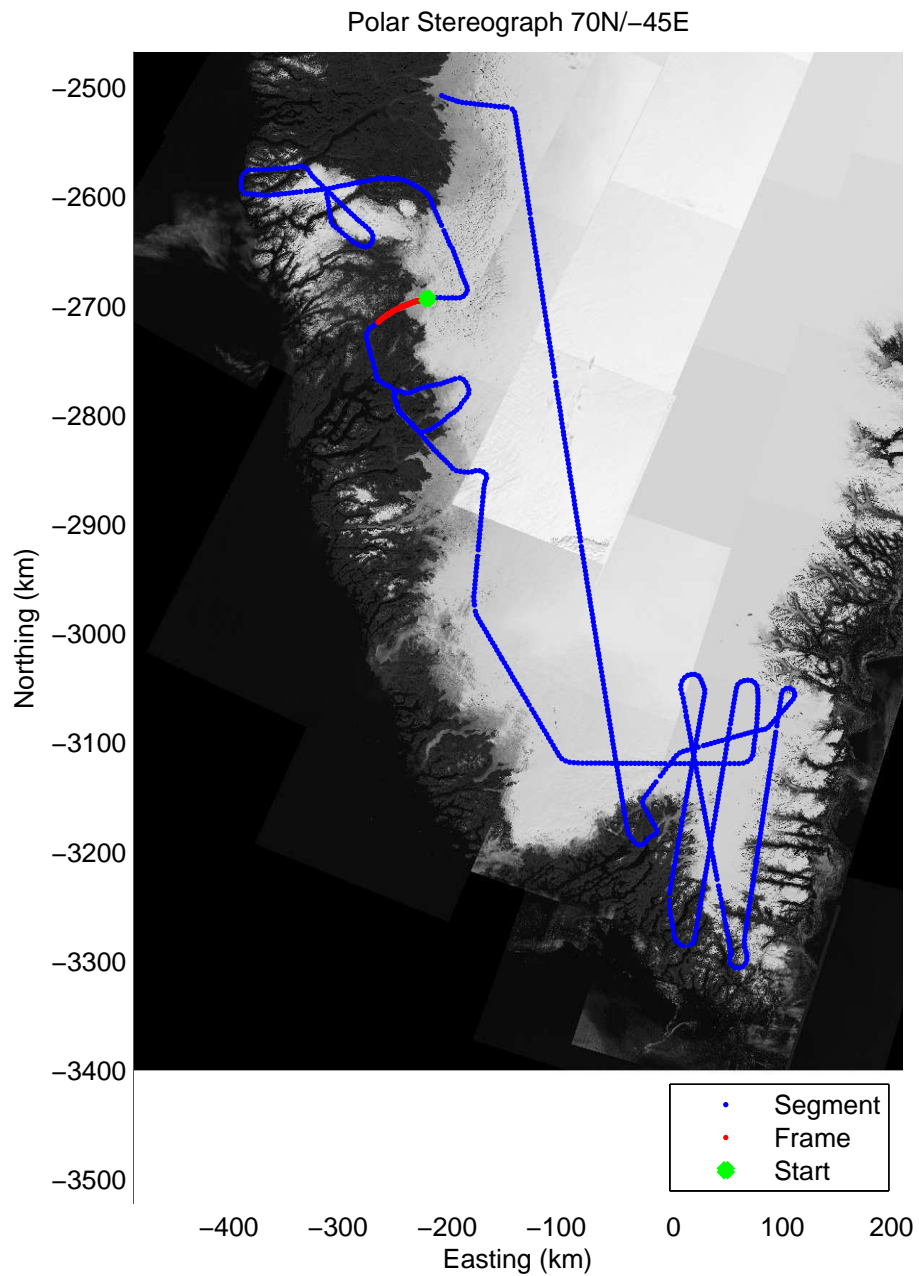

49.97 km
65.419 N
49.778 W

Data Frame ID: 20120425_01_012

0.00 km	9.99 km	20.00 km	distance	29.98 km	39.98 km	49.96 km
65.418 N	65.390 N	65.352 N	latitude	65.309 N	65.255 N	65.192 N
49.779 W	49.983 W	50.177 W	longitude	50.364 W	50.536 W	50.687 W