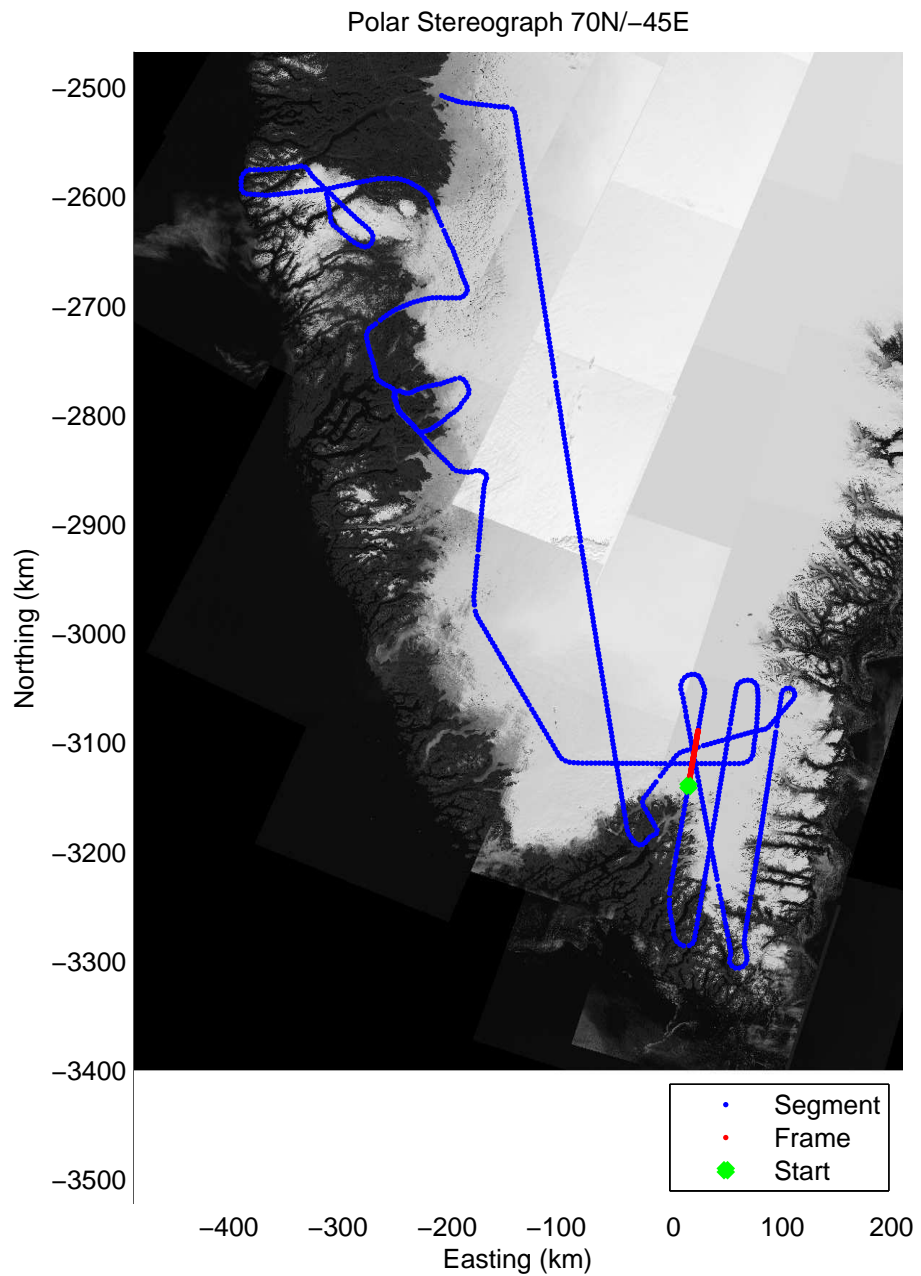

Data Frame ID: 20120425_01_035

Data Frame ID: 20120425_01_036

Data Frame ID: 20120425_01_037

Data Frame ID: 20120425_01_038

Data Frame ID: 20120425_01_039

Data Frame ID: 20120425_01_040

0.00 km	10.00 km	20.00 km	distance	29.99 km	39.99 km	49.98 km
62.031 N	62.119 N	62.207 N	latitude	62.295 N	62.383 N	62.463 N
44.578 W	44.544 W	44.509 W	longitude	44.475 W	44.478 W	44.559 W