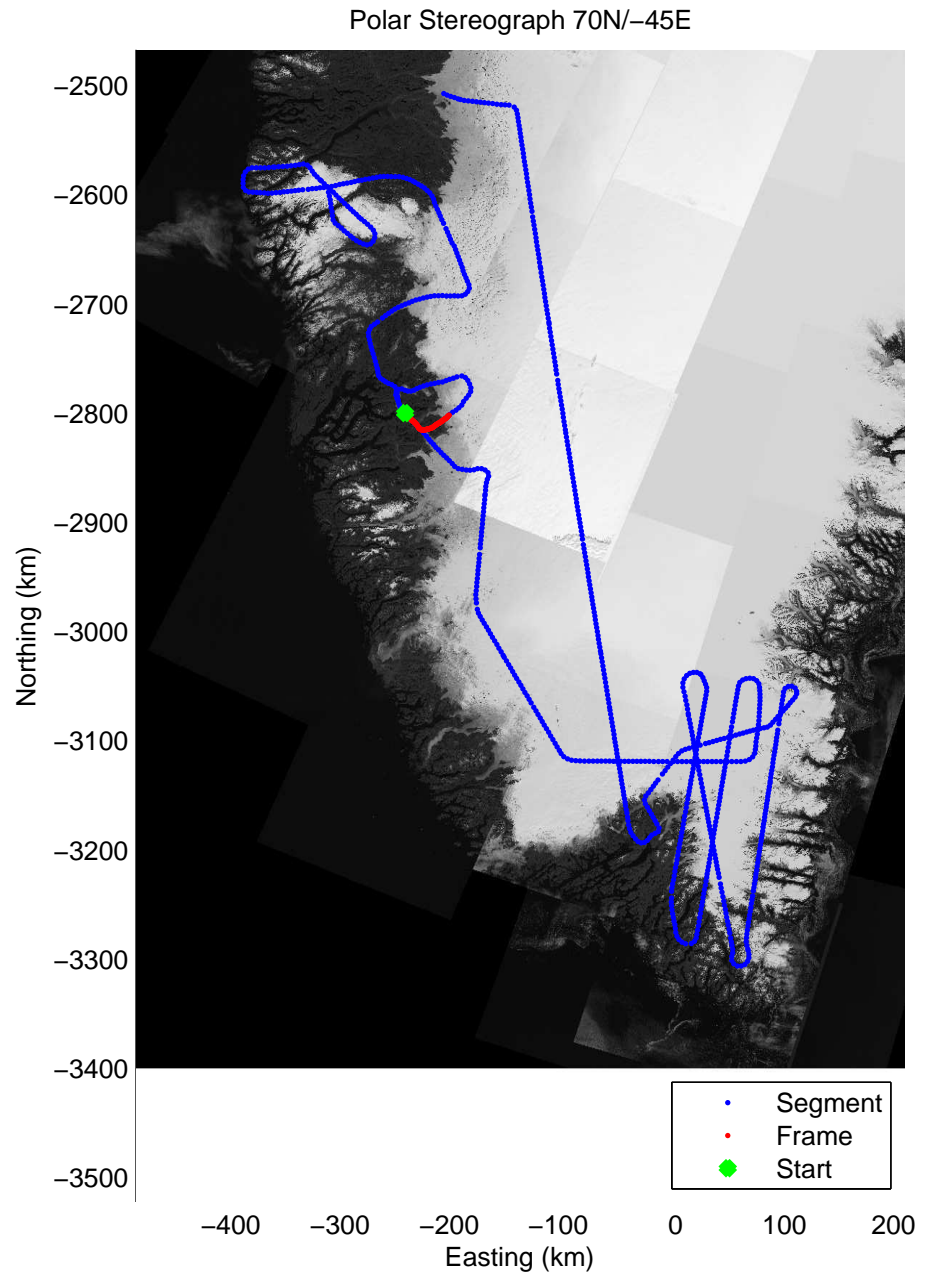

Polar Stereograph 70N/-45E

Data Frame ID: 20120425_01_014

0.00 km	10.00 km	20.01 km	distance	29.99 km	39.99 km	49.97 km
64.795 N	64.721 N	64.685 N	latitude	64.620 N	64.534 N	64.465 N
50.643 W	50.544 W	50.353 W	longitude	50.232 W	50.175 W	50.048 W