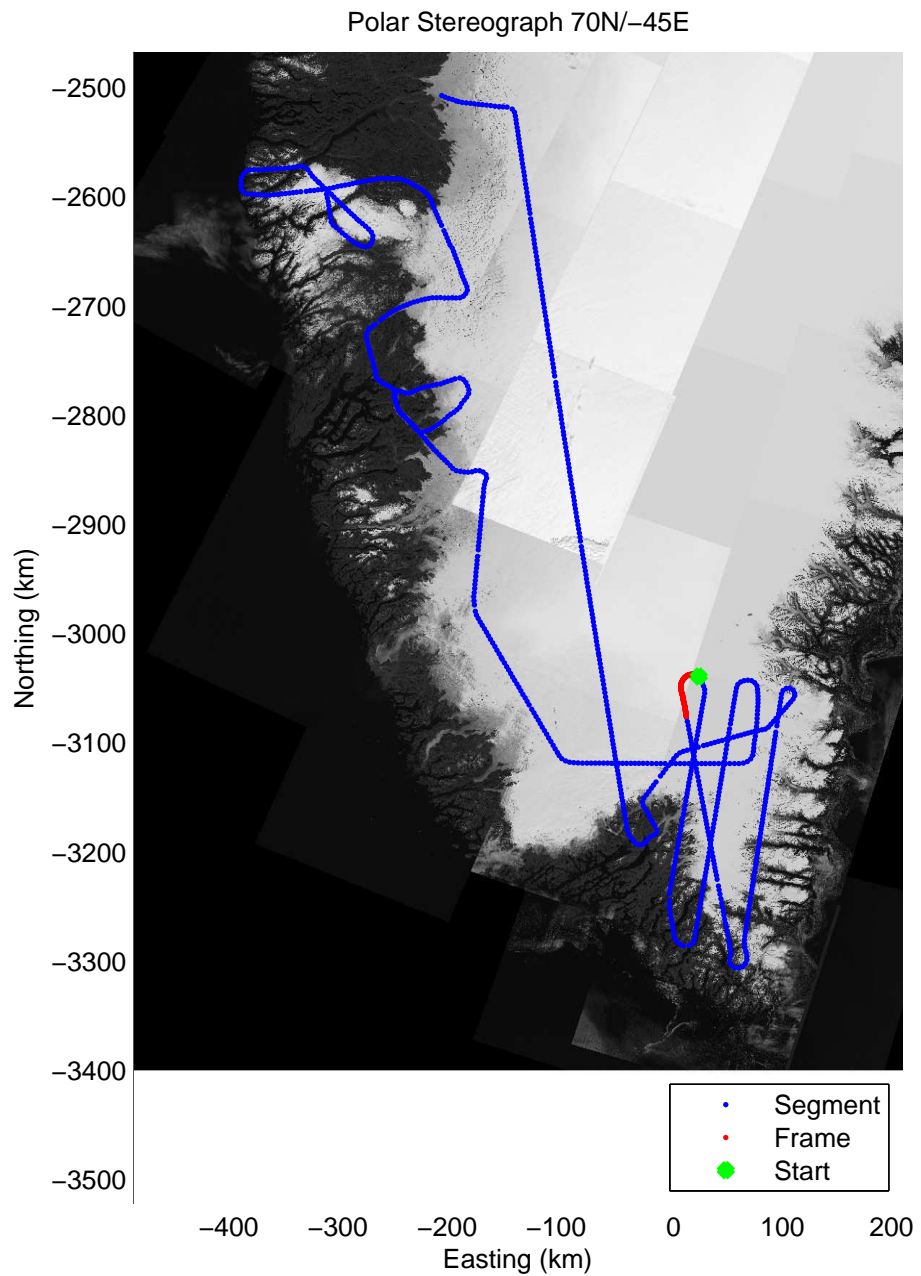

Data Frame ID: 20120425_01_035

Data Frame ID: 20120425_01_036

Data Frame ID: 20120425_01_037

Data Frame ID: 20120425_01_038

Data Frame ID: 20120425_01_039

Data Frame ID: 20120425_01_040

0.00 km	10.00 km	20.00 km	distance	29.99 km	39.99 km	49.98 km
62.031 N	62.119 N	62.207 N	latitude	62.295 N	62.383 N	62.463 N
44.578 W	44.544 W	44.509 W	longitude	44.475 W	44.478 W	44.559 W