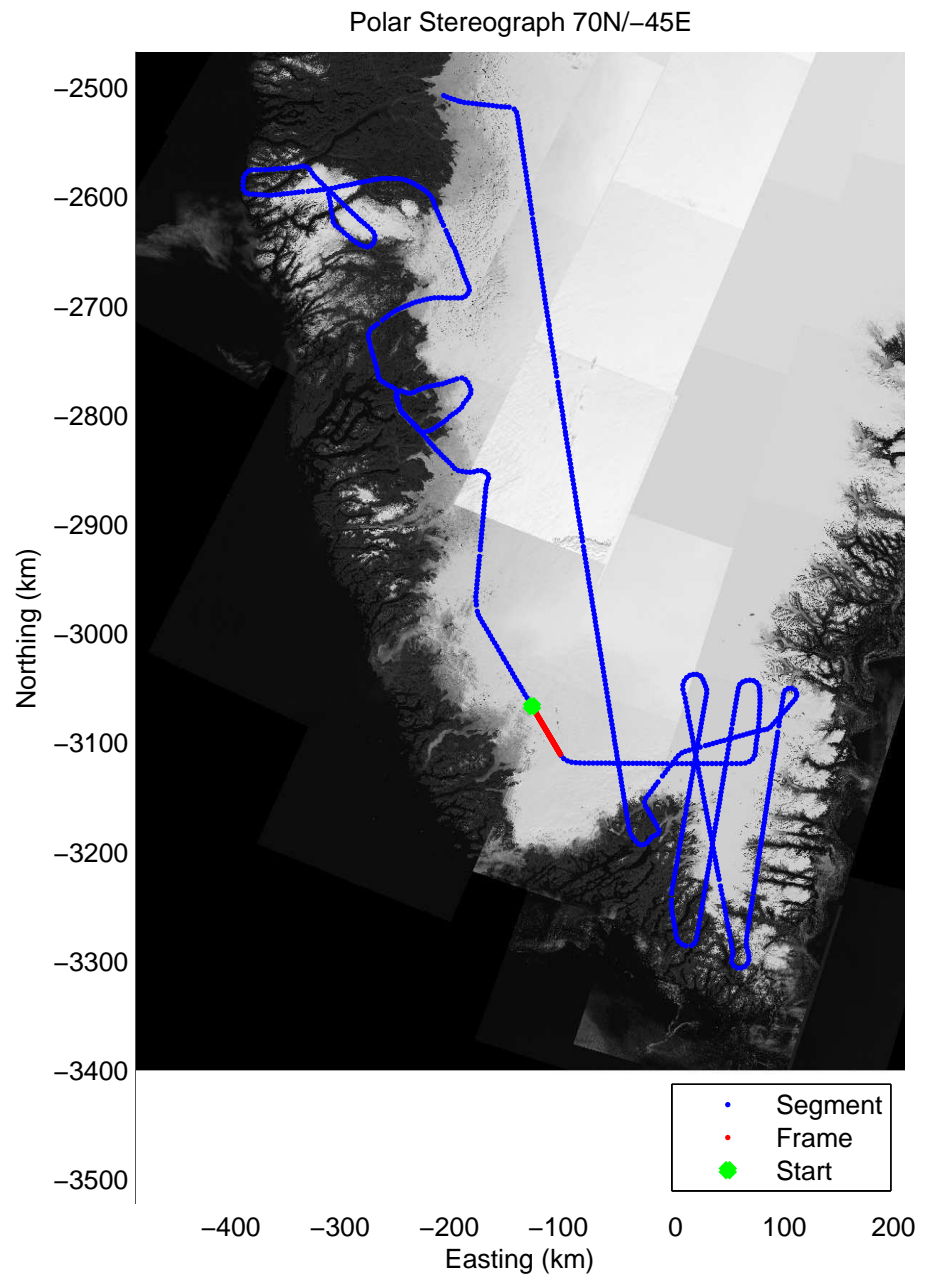

Data Frame ID: 20120425_01_023

Data Frame ID: 20120425_01_024

0.00 km	10.01 km	20.00 km	distance	29.99 km	40.00 km	49.97 km
62.577 N	62.502 N	62.427 N	latitude	62.352 N	62.277 N	62.202 N
47.981 W	47.874 W	47.768 W	longitude	47.662 W	47.556 W	47.452 W