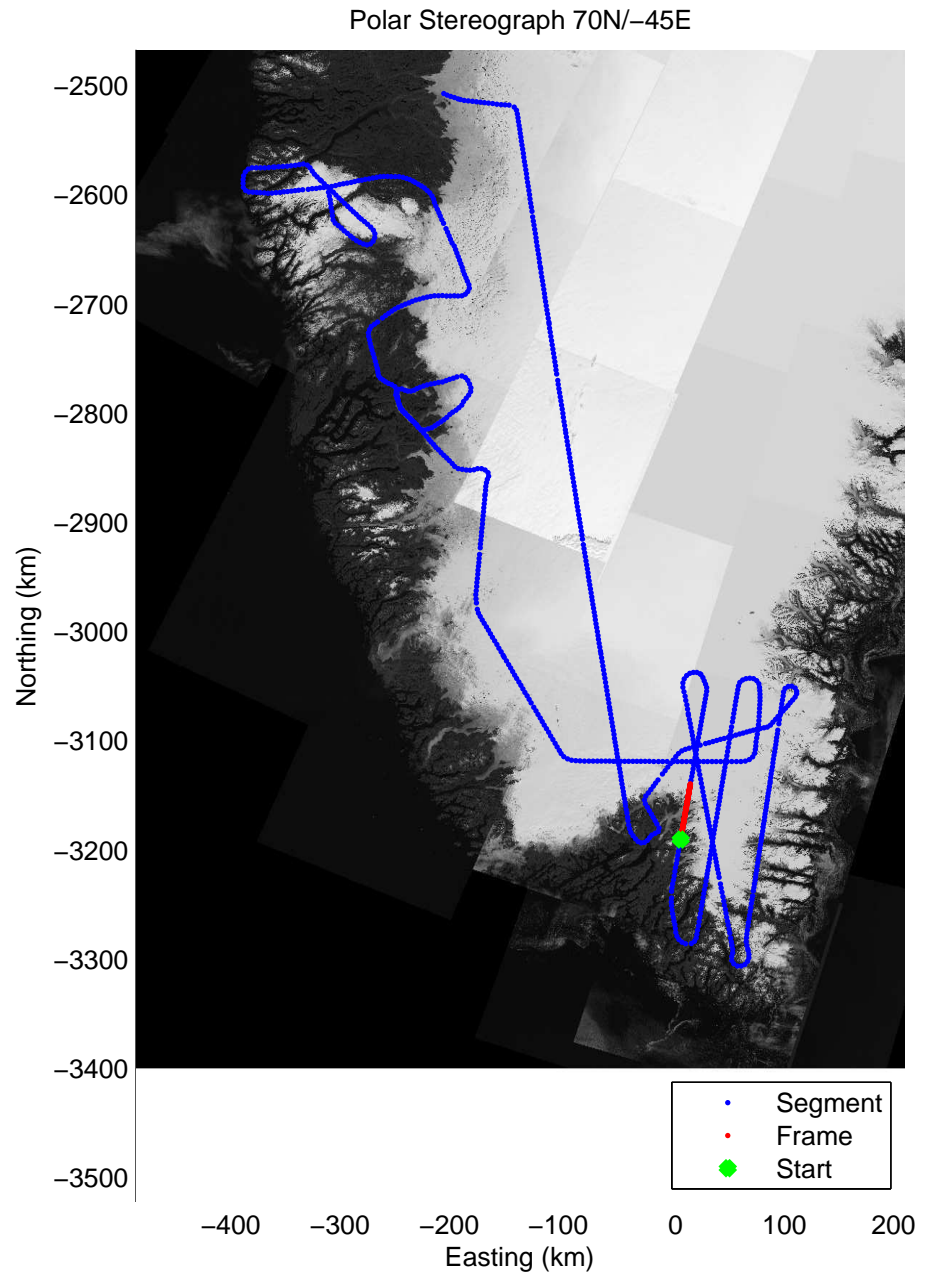

Data Frame ID: 20120425_01_035

Data Frame ID: 20120425_01_036

Data Frame ID: 20120425_01_037

Data Frame ID: 20120425_01_038

Data Frame ID: 20120425_01_039

Data Frame ID: 20120425_01_040

0.00 km	10.00 km	20.00 km	distance	29.99 km	39.99 km	49.98 km
62.031 N	62.119 N	62.207 N	latitude	62.295 N	62.383 N	62.463 N
44.578 W	44.544 W	44.509 W	longitude	44.475 W	44.478 W	44.559 W