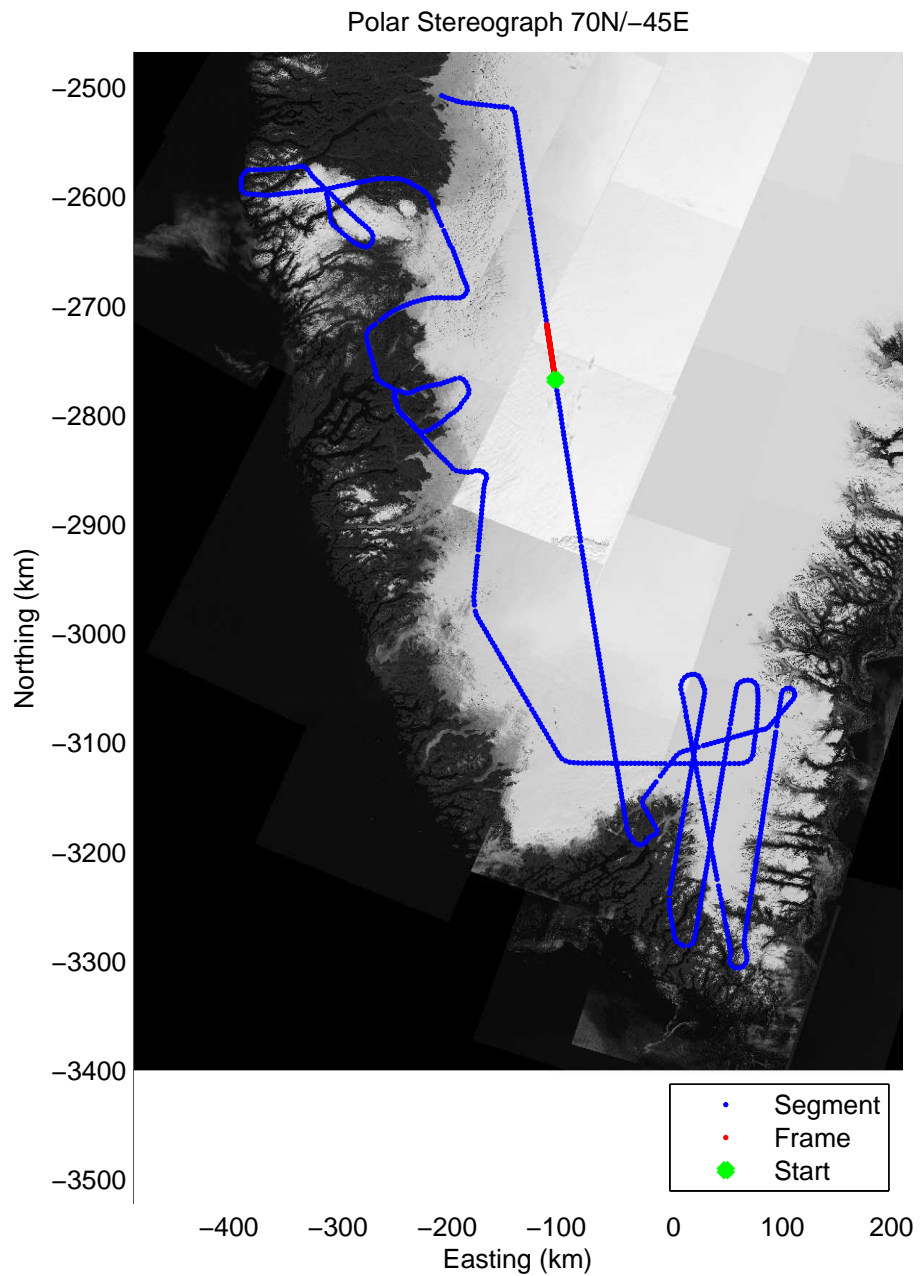

Data Frame ID: 20120425_01_059

Data Frame ID: 20120425_01_060

Data Frame ID: 20120425_01_061

Data Frame ID: 20120425_01_062

Data Frame ID: 20120425_01_063

Data Frame ID: 20120425_01_064

0.00 km	10.00 km	20.00 km	distance	29.99 km	39.99 km	49.97 km
64.387 N	64.475 N	64.563 N	latitude	64.651 N	64.739 N	64.827 N
47.036 W	47.075 W	47.115 W	longitude	47.155 W	47.194 W	47.234 W