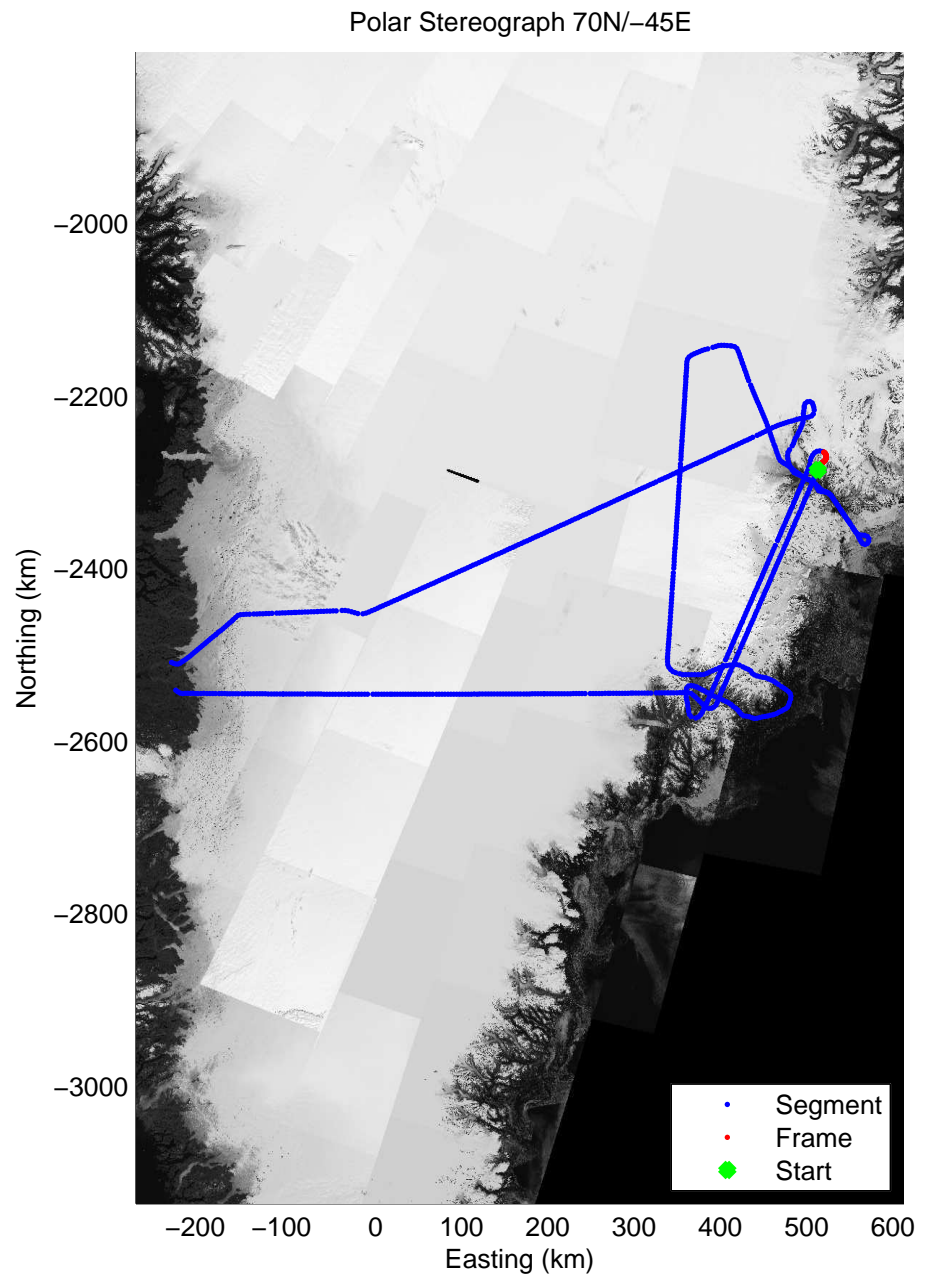

Data Frame ID: 20120418_01_032

Data Frame ID: 20120418_01_033

Data Frame ID: 20120418_01_034

Data Frame ID: 20120418_01_035

Data Frame ID: 20120418_01_036

Data Frame ID: 20120418_01_037

0.00 km	5.00 km	10.00 km	distance	15.00 km	20.00 km	24.98 km
68.432 N	68.468 N	68.505 N	latitude	68.541 N	68.577 N	68.613 N
32.709 W	32.638 W	32.568 W	longitude	32.496 W	32.424 W	32.352 W