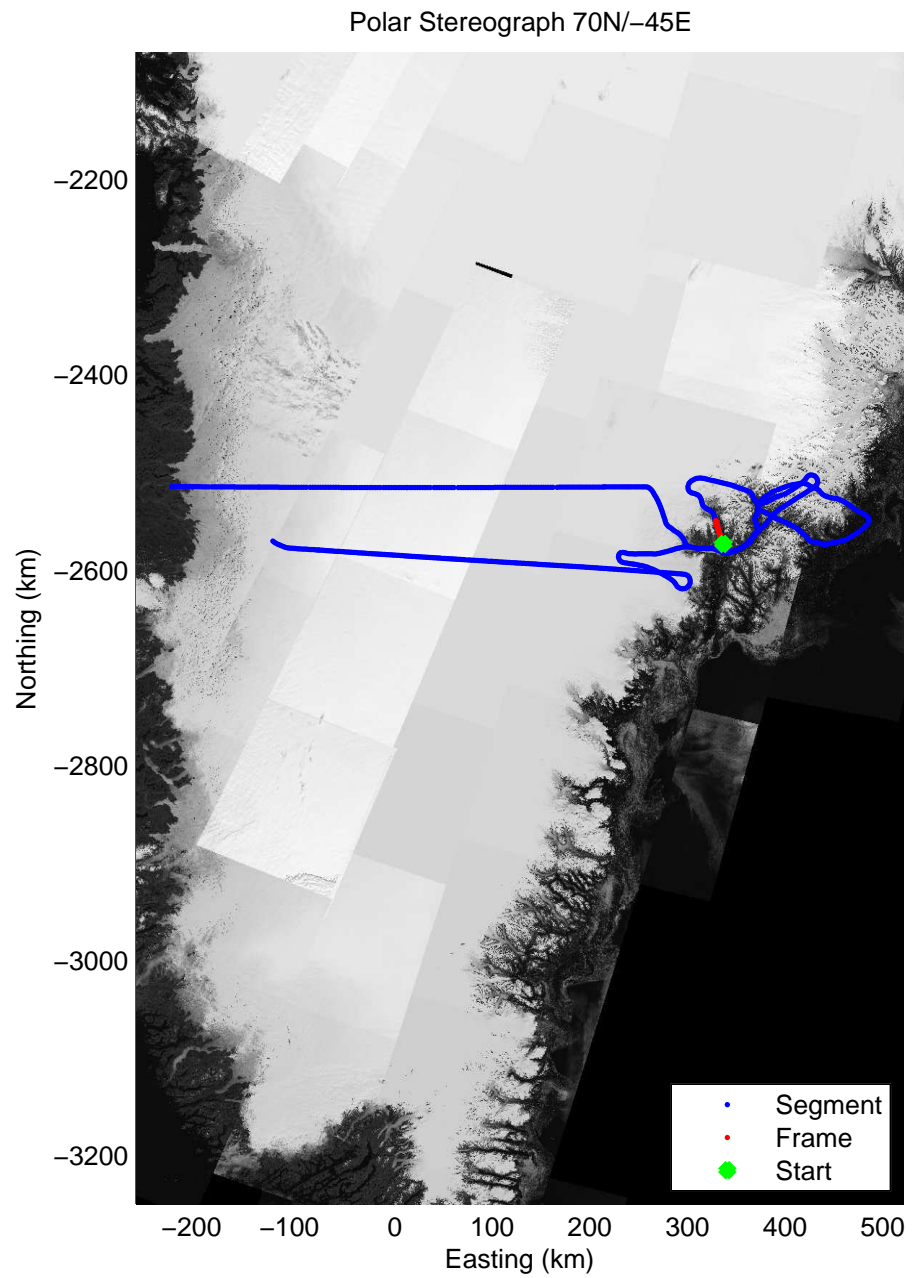

20.00 km
66.521 N
36.748 W

24.99 km
66.477 N
36.730 W

Polar Stereograph 70N/-45E

Data Frame ID: 20120417_01_035

Data Frame ID: 20120417_01_036

Data Frame ID: 20120417_01_037

Data Frame ID: 20120417_01_038

Data Frame ID: 20120417_01_039