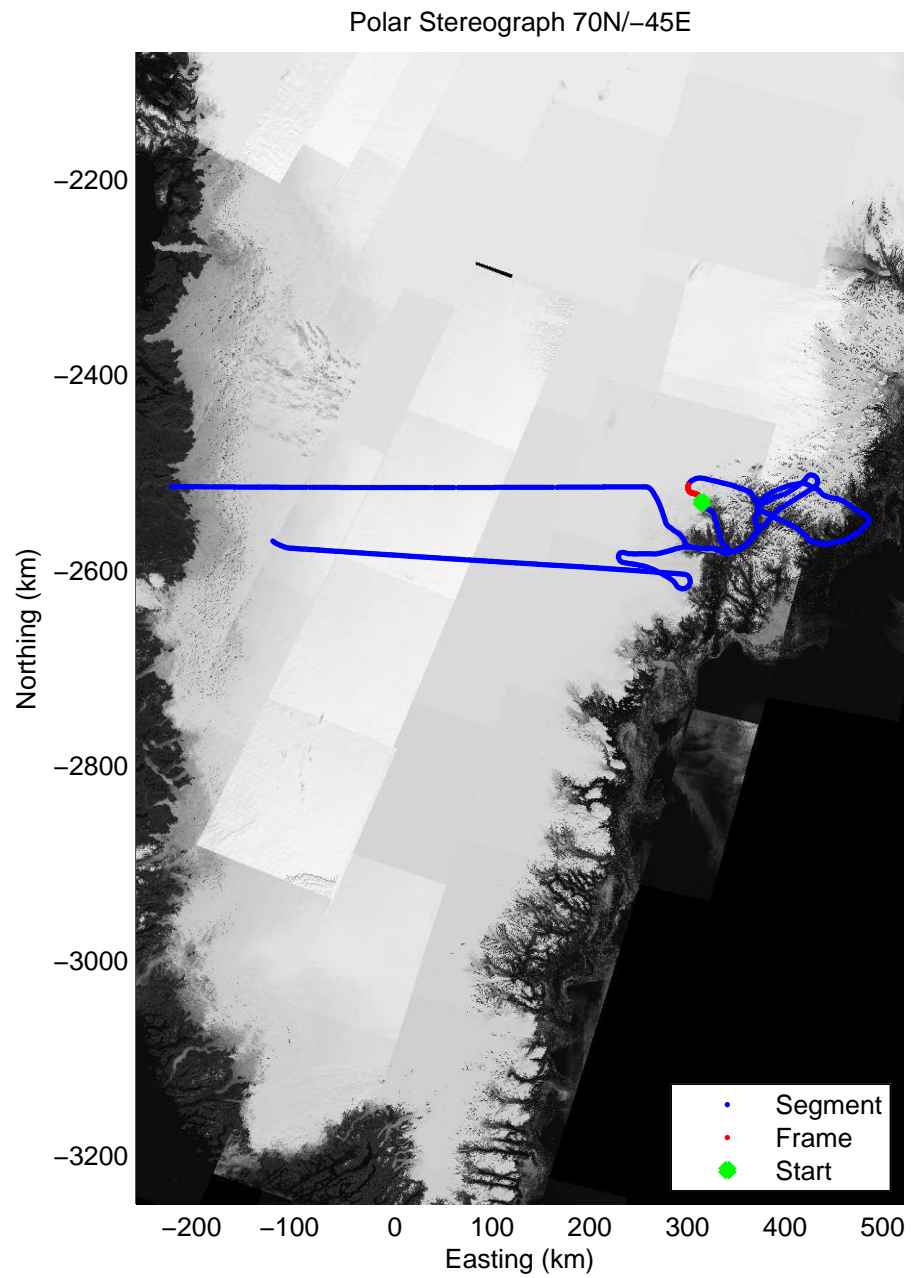

20.00 km
66.521 N
36.748 W

24.99 km
66.477 N
36.730 W

Polar Stereograph 70N/-45E

Data Frame ID: 20120417_01_035

Data Frame ID: 20120417_01_036

Data Frame ID: 20120417_01_037

Data Frame ID: 20120417_01_038

Data Frame ID: 20120417_01_039