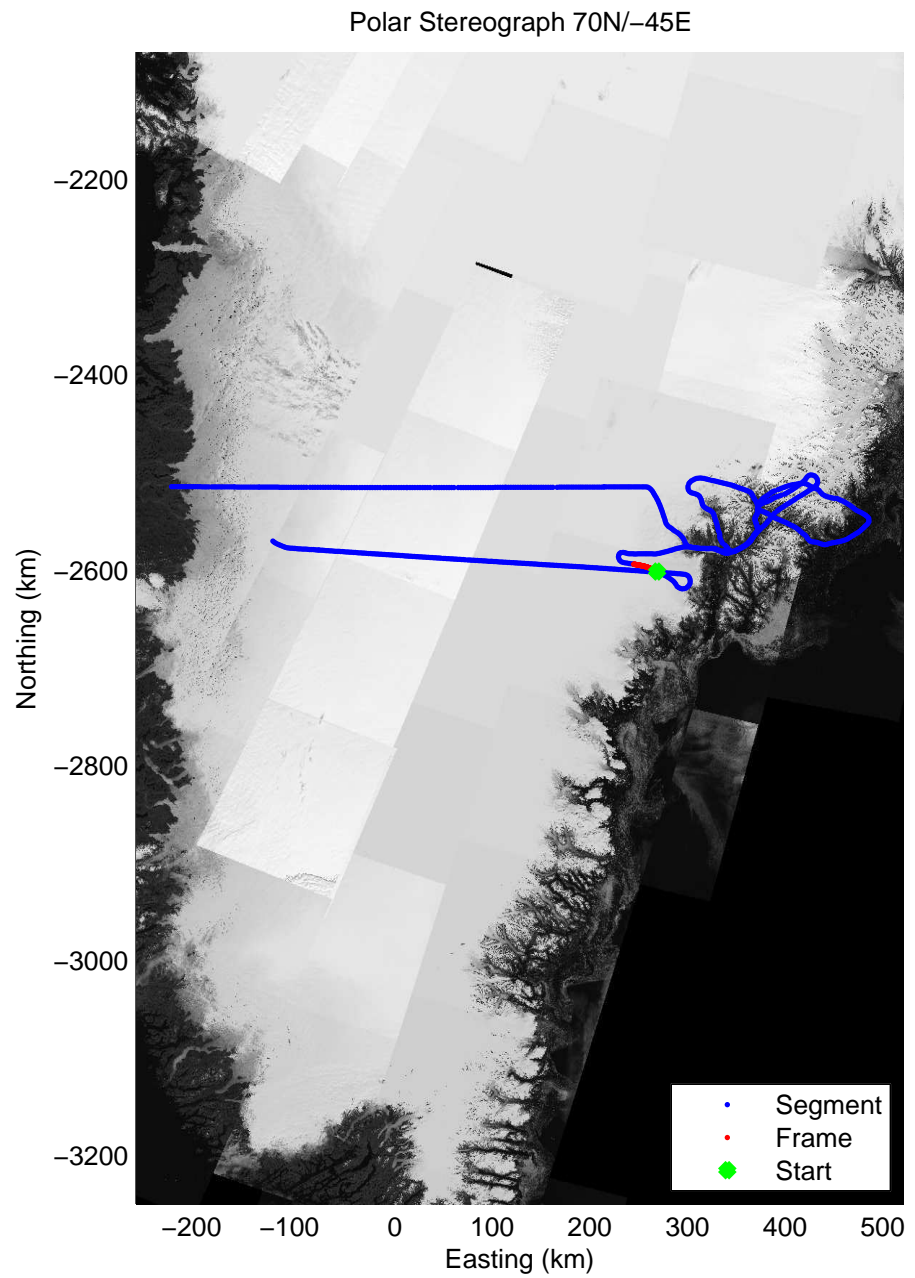

Data Frame ID: 20120417_01_016

Data Frame ID: 20120417_01_017

Data Frame ID: 20120417_01_018

Data Frame ID: 20120417_01_019

0.00 km	5.00 km	10.01 km	distance	14.99 km	19.99 km	24.98 km
66.042 N	66.082 N	66.114 N	latitude	66.141 N	66.167 N	66.191 N
38.696 W	38.749 W	38.827 W	longitude	38.913 W	39.004 W	39.097 W