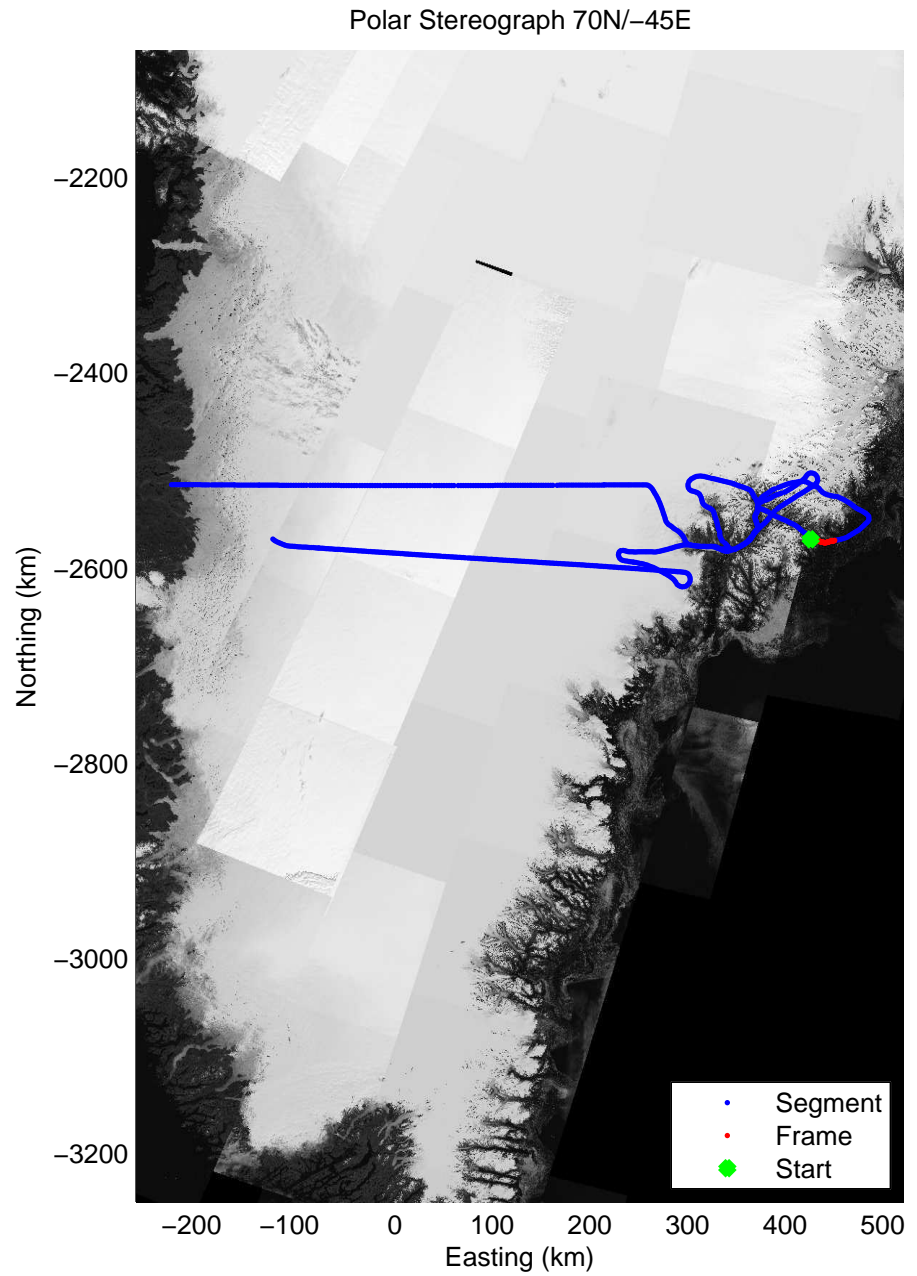

19.99 km
66.784 N
36.747 W

24.98 km
66.742 N
36.707 W

Data Frame ID: 20120417_01_043

Data Frame ID: 20120417_01_044

Data Frame ID: 20120417_01_045

0.00 km	5.00 km	10.00 km	distance	15.00 km	20.00 km	24.98 km
66.444 N	66.417 N	66.383 N	latitude	66.350 N	66.312 N	66.276 N
35.946 W	35.858 W	35.786 W	longitude	35.709 W	35.651 W	35.588 W