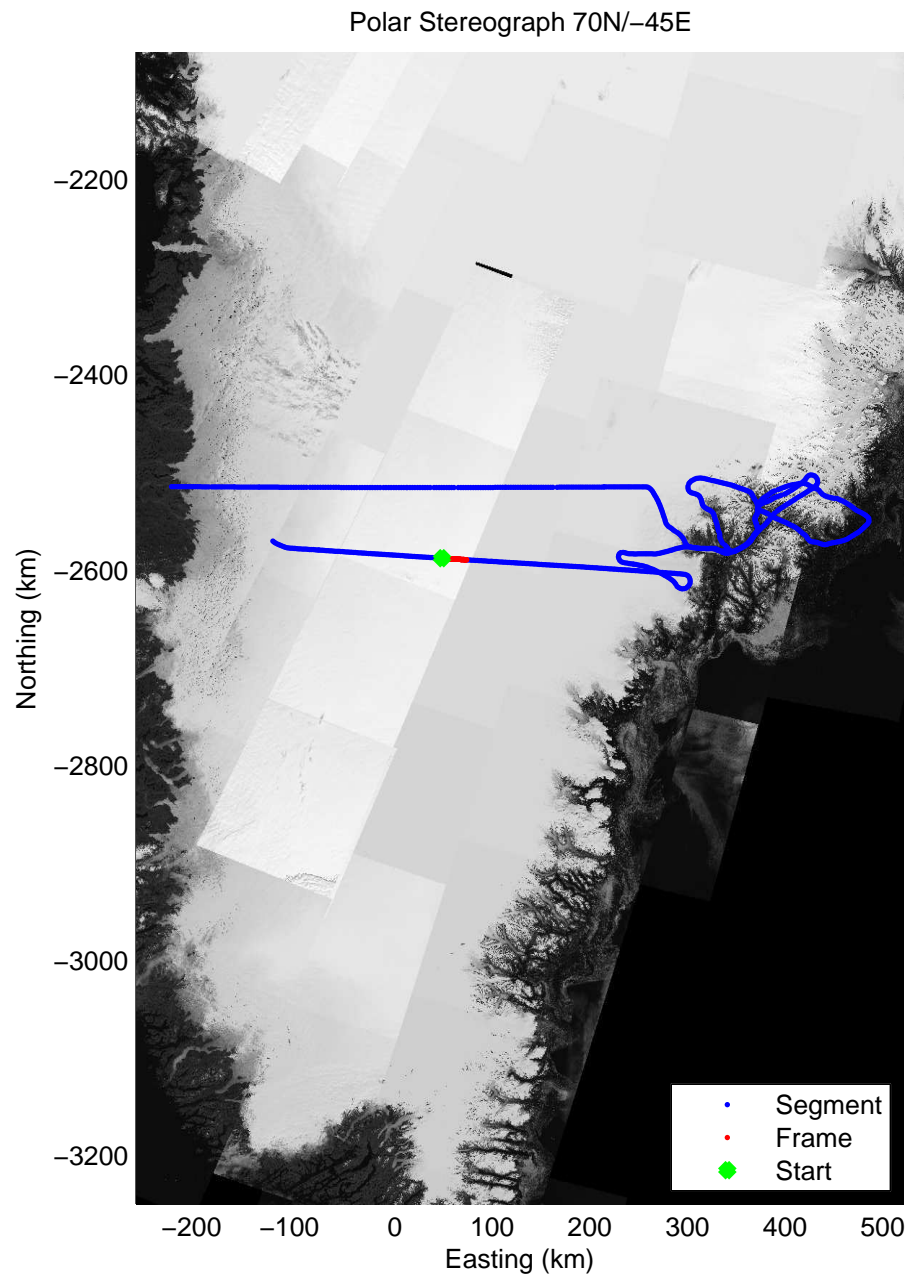

Data Frame ID: 20120417_01_007

0.00 km	5.00 km	10.00 km	distance	14.99 km	19.99 km	24.97 km
66.447 N	66.444 N	66.441 N	latitude	66.437 N	66.433 N	66.430 N
44.482 W	44.371 W	44.259 W	longitude	44.148 W	44.036 W	43.925 W