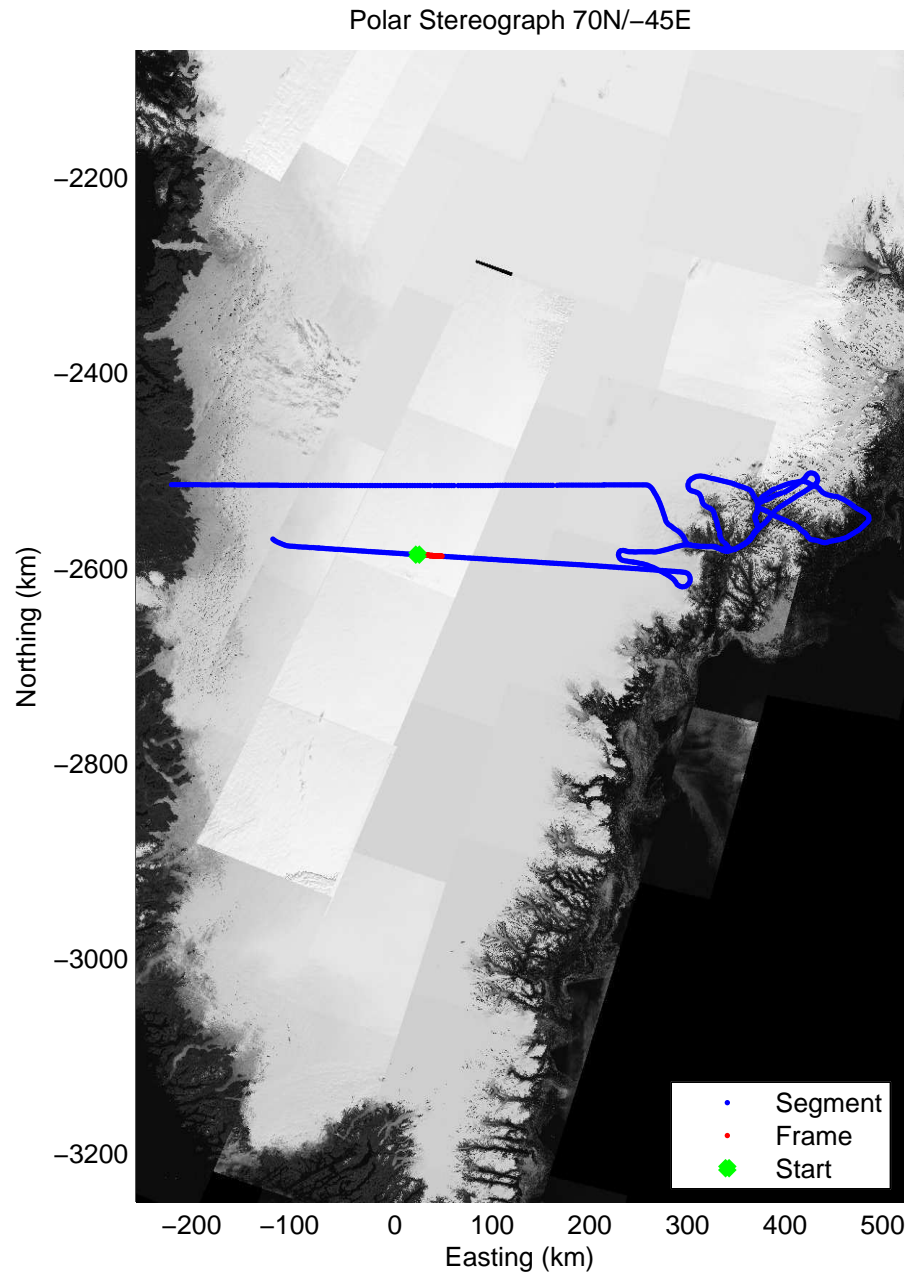

Data Frame ID: 20120417_01_007

0.00 km	5.00 km	10.00 km	distance	14.99 km	19.99 km	24.97 km
66.447 N	66.444 N	66.441 N	latitude	66.437 N	66.433 N	66.430 N
44.482 W	44.371 W	44.259 W	longitude	44.148 W	44.036 W	43.925 W