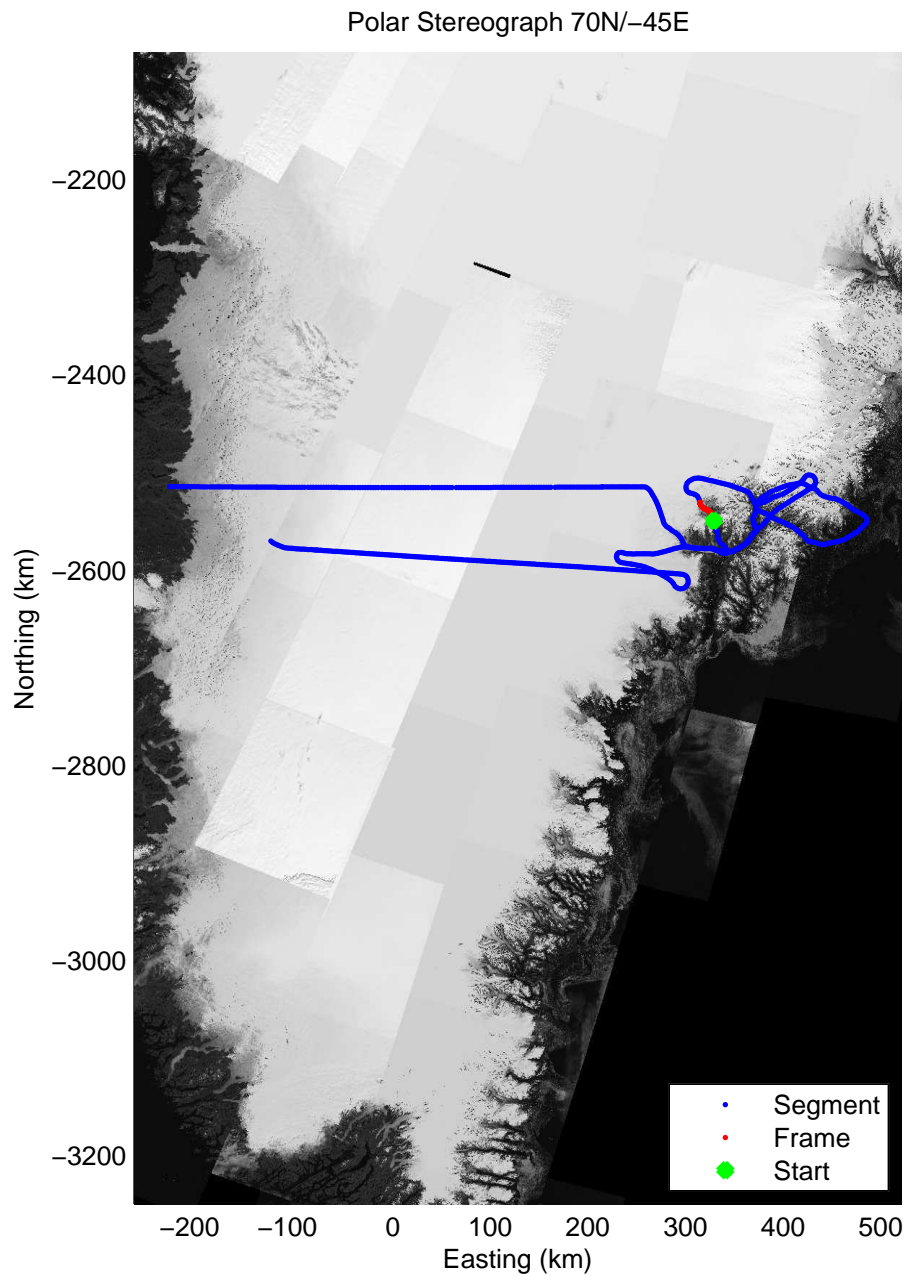

20.00 km
66.521 N
36.748 W

24.99 km
66.477 N
36.730 W

Polar Stereograph 70N/-45E

Data Frame ID: 20120417_01_035

Data Frame ID: 20120417_01_036

Data Frame ID: 20120417_01_037

Data Frame ID: 20120417_01_038

Data Frame ID: 20120417_01_039