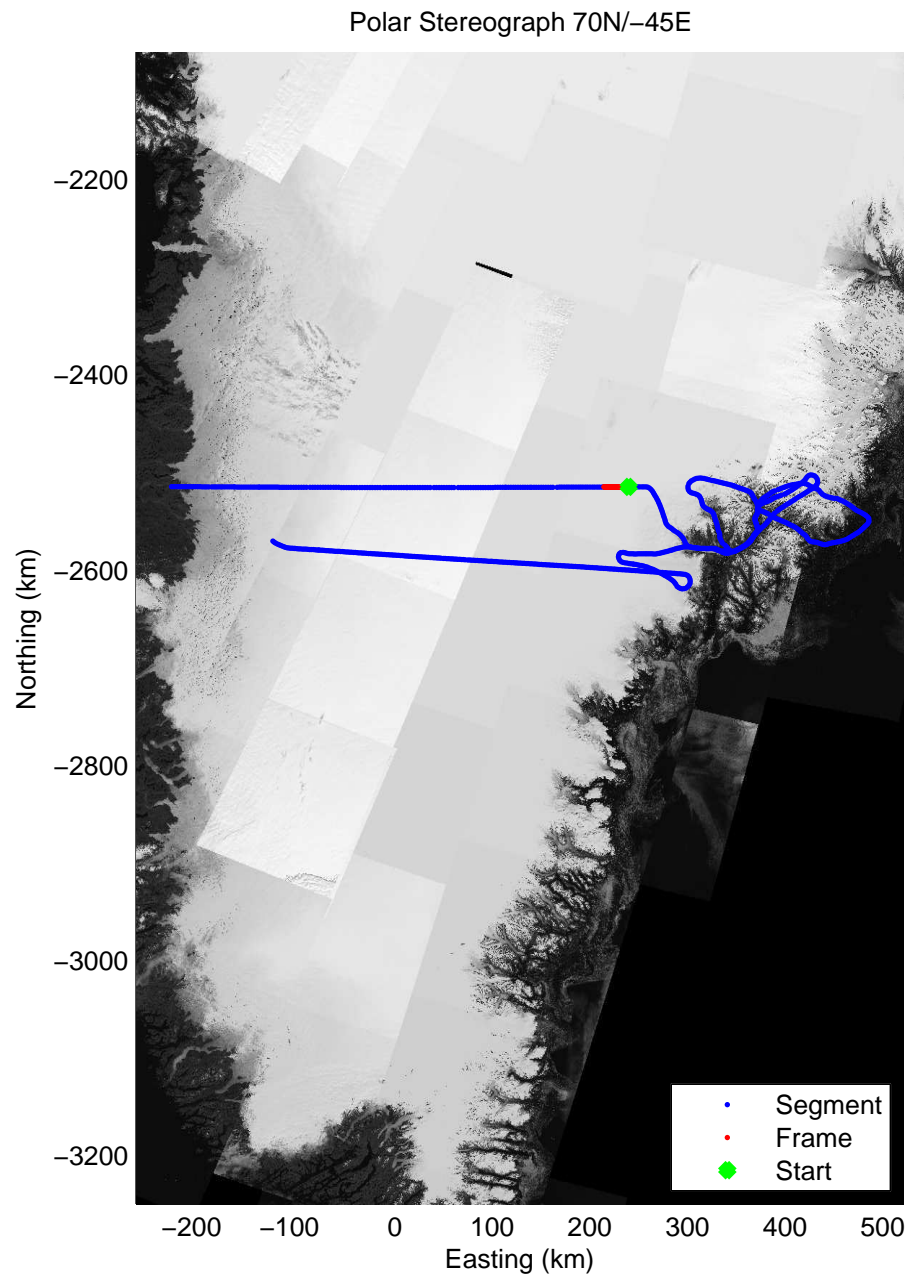

Data Frame ID: 20120417_01_061

0.00 km
66.927 N
39.024 W

5.00 km
66.958 N
39.103 W

9.99 km
66.968 N
39.214 W

distance
latitude
longitude

14.99 km
66.973 N
39.327 W

20.00 km
66.977 N
39.441 W

24.98 km
66.982 N
39.554 W