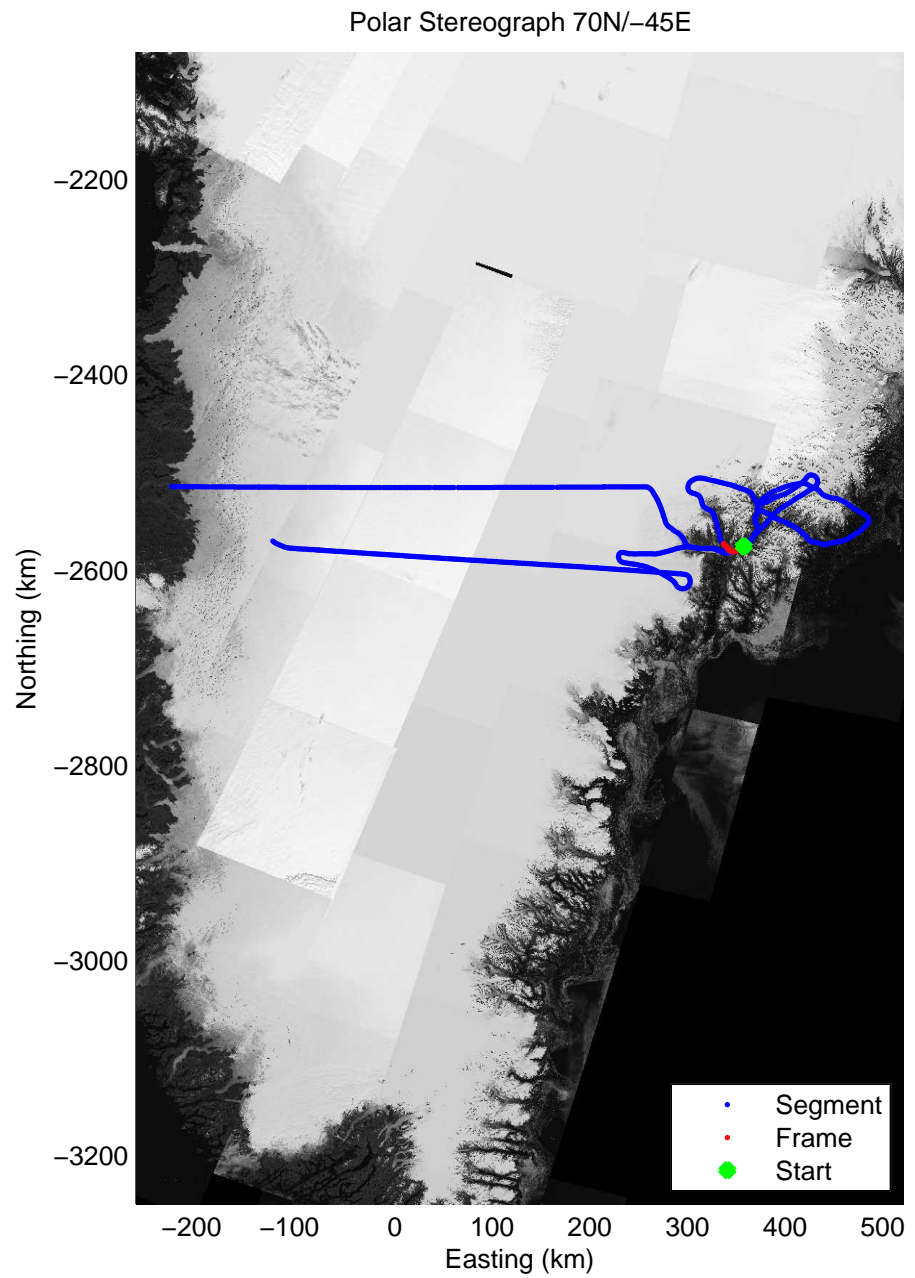

20.00 km
66.521 N
36.748 W

24.99 km
66.477 N
36.730 W

Polar Stereograph 70N/-45E

Data Frame ID: 20120417_01_035

Data Frame ID: 20120417_01_036

Data Frame ID: 20120417_01_037

Data Frame ID: 20120417_01_038

Data Frame ID: 20120417_01_039