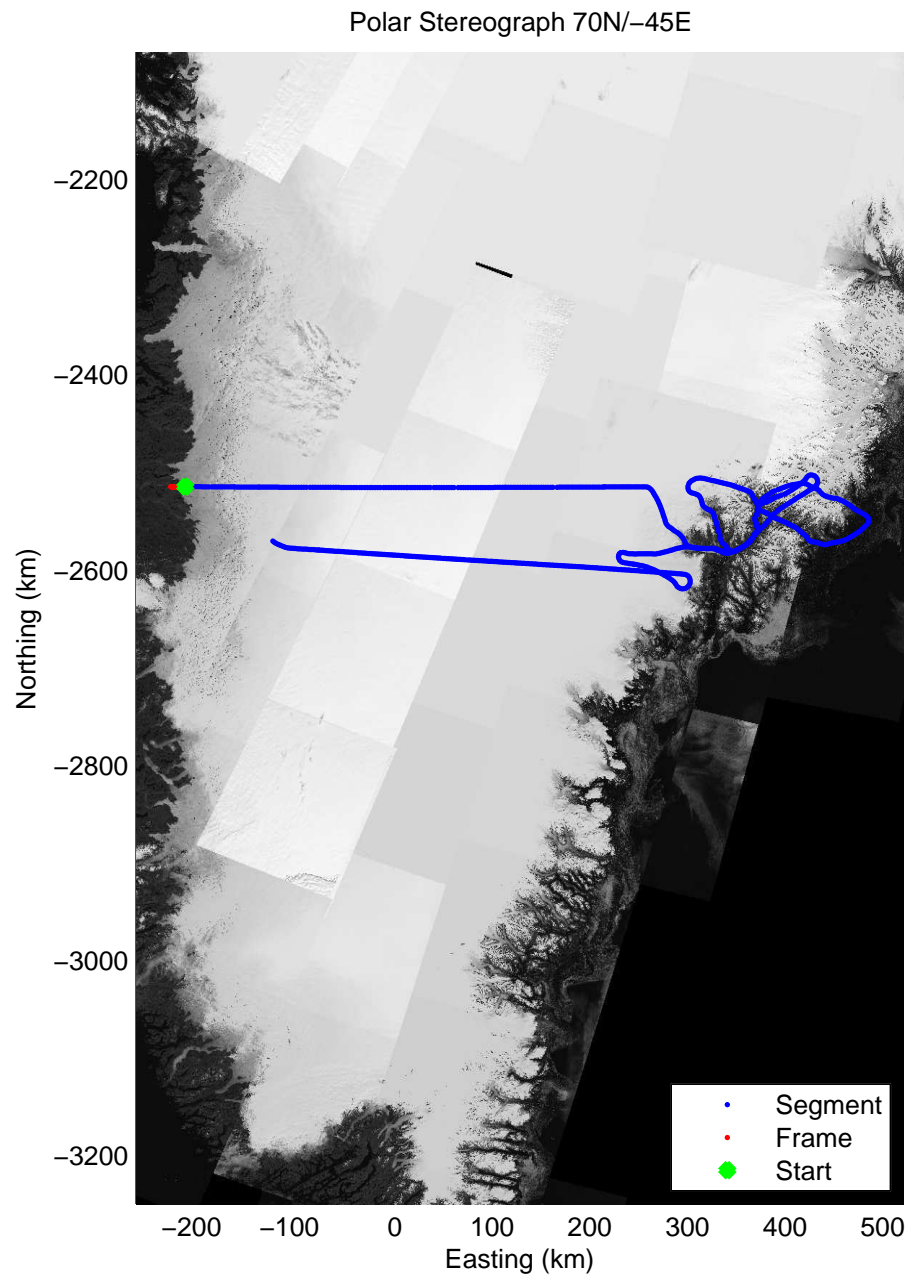

Data Frame ID: 20120417_01_079

0.00 km
67.020 N
49.303 W

5.00 km
67.017 N
49.418 W

10.01 km
67.014 N
49.532 W

distance
latitude
longitude

15.00 km
67.010 N
49.646 W

19.97 km
67.007 N
49.760 W

24.97 km
67.003 N
49.874 W