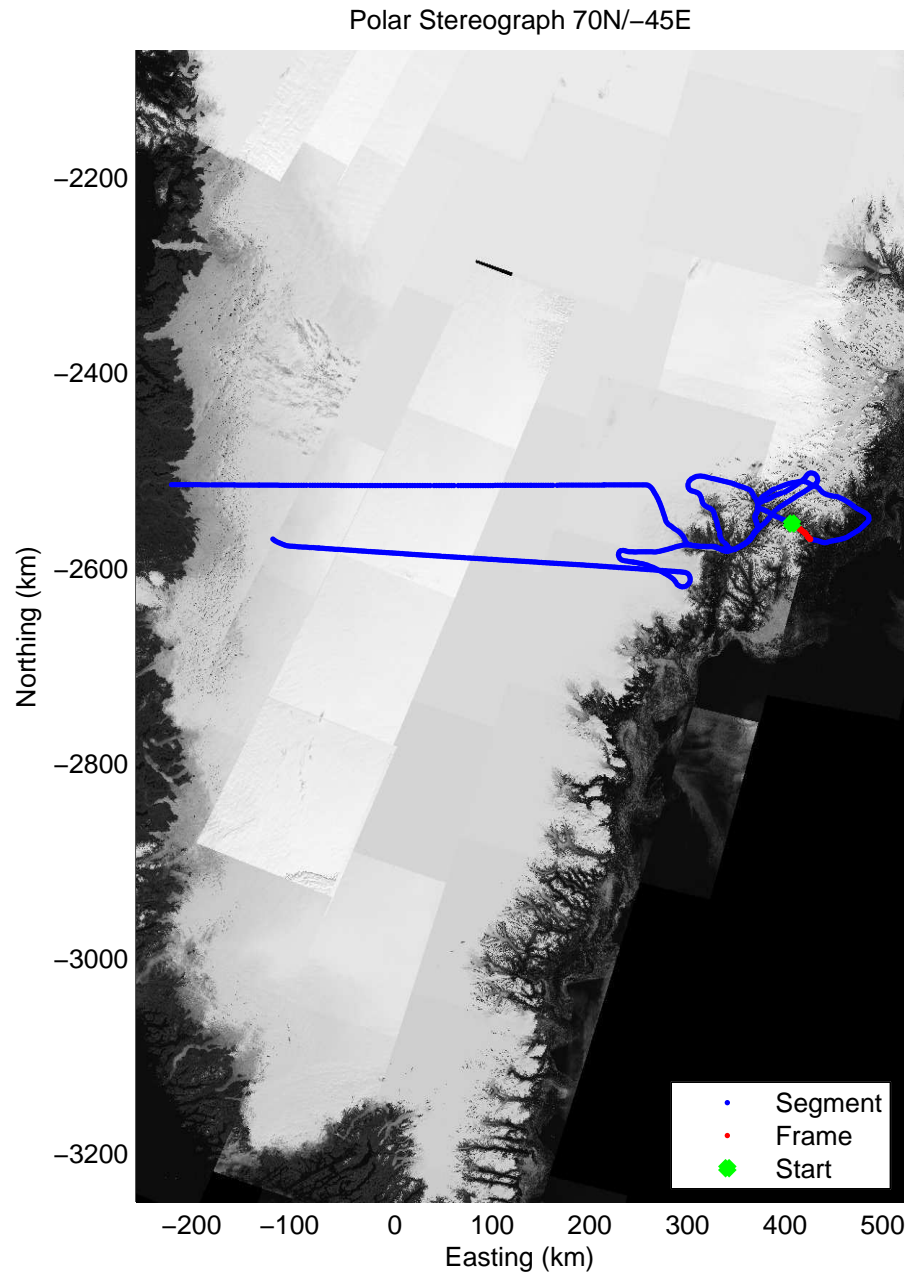

19.99 km
66.784 N
36.747 W

24.98 km
66.742 N
36.707 W

Data Frame ID: 20120417_01_043

Data Frame ID: 20120417_01_044

Data Frame ID: 20120417_01_045

0.00 km	5.00 km	10.00 km	distance	15.00 km	20.00 km	24.98 km
66.444 N	66.417 N	66.383 N	latitude	66.350 N	66.312 N	66.276 N
35.946 W	35.858 W	35.786 W	longitude	35.709 W	35.651 W	35.588 W