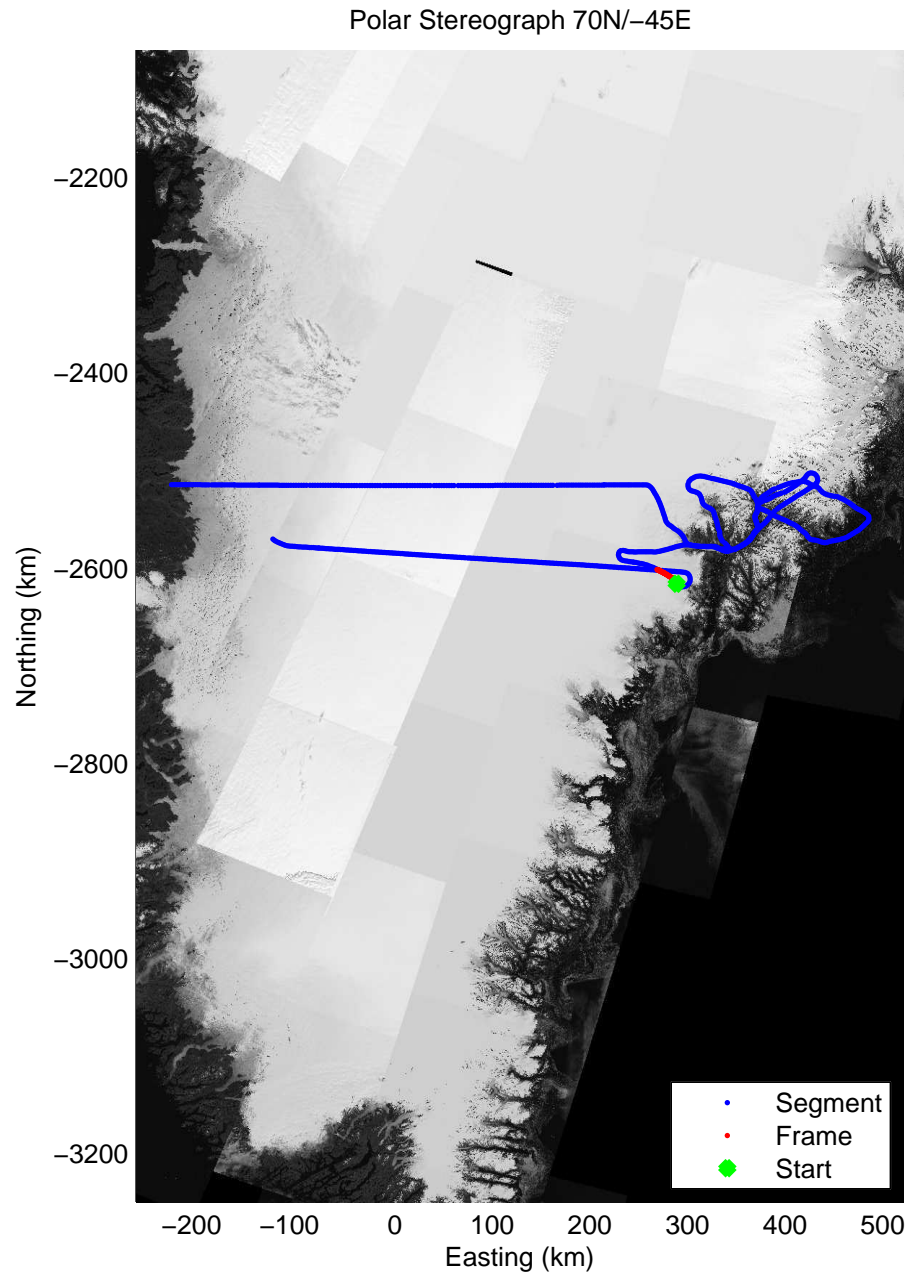

Data Frame ID: 20120417_01_016

Data Frame ID: 20120417_01_017

Data Frame ID: 20120417_01_018

Data Frame ID: 20120417_01_019

0.00 km	5.00 km	10.01 km	distance	14.99 km	19.99 km	24.98 km
66.042 N	66.082 N	66.114 N	latitude	66.141 N	66.167 N	66.191 N
38.696 W	38.749 W	38.827 W	longitude	38.913 W	39.004 W	39.097 W