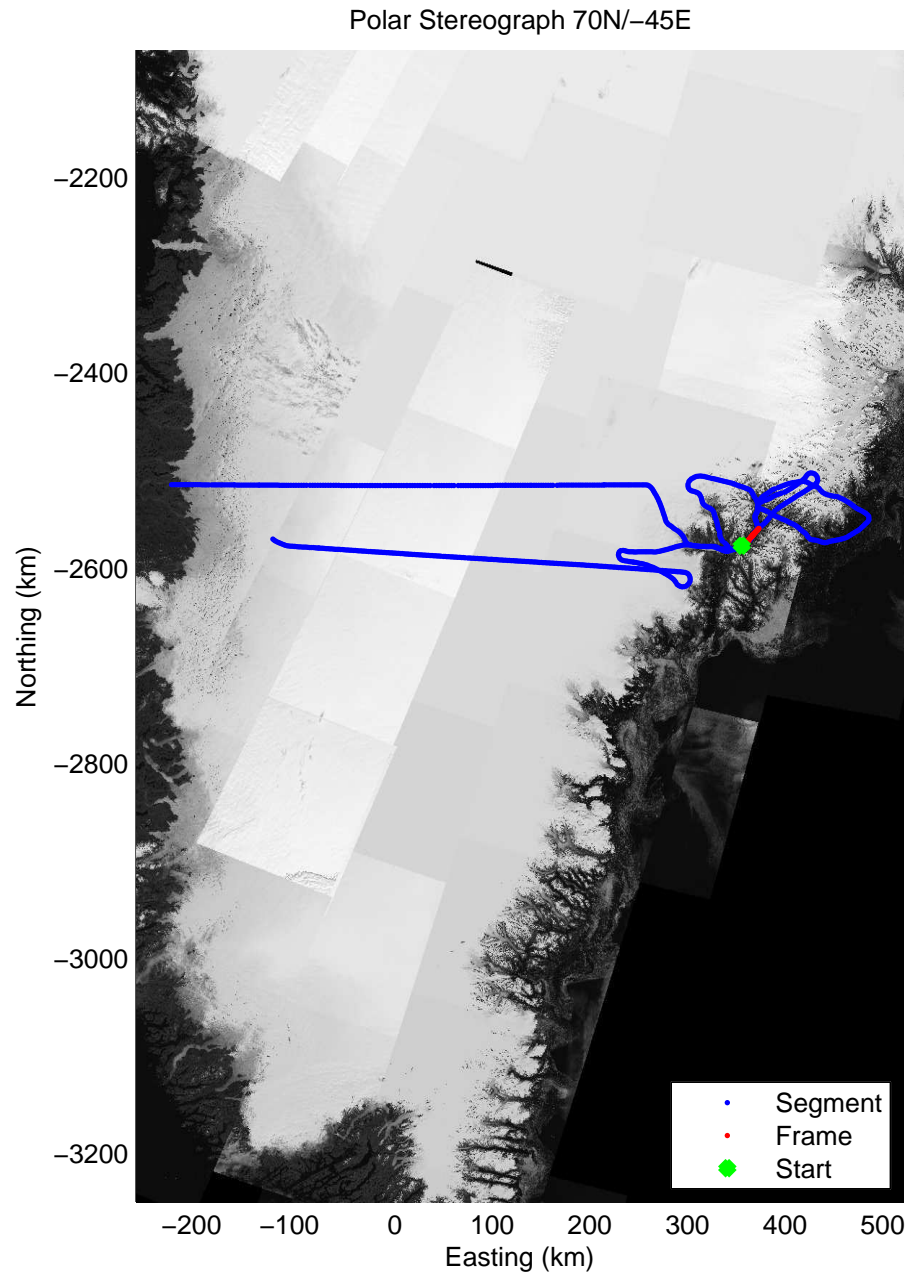

Data Frame ID: 20120417_01_027

Data Frame ID: 20120417_01_028

0.00 km	5.01 km	10.00 km	distance	14.99 km	19.98 km	24.97 km
66.447 N	66.473 N	66.499 N	latitude	66.529 N	66.561 N	66.587 N
36.703 W	36.612 W	36.520 W	longitude	36.437 W	36.359 W	36.268 W