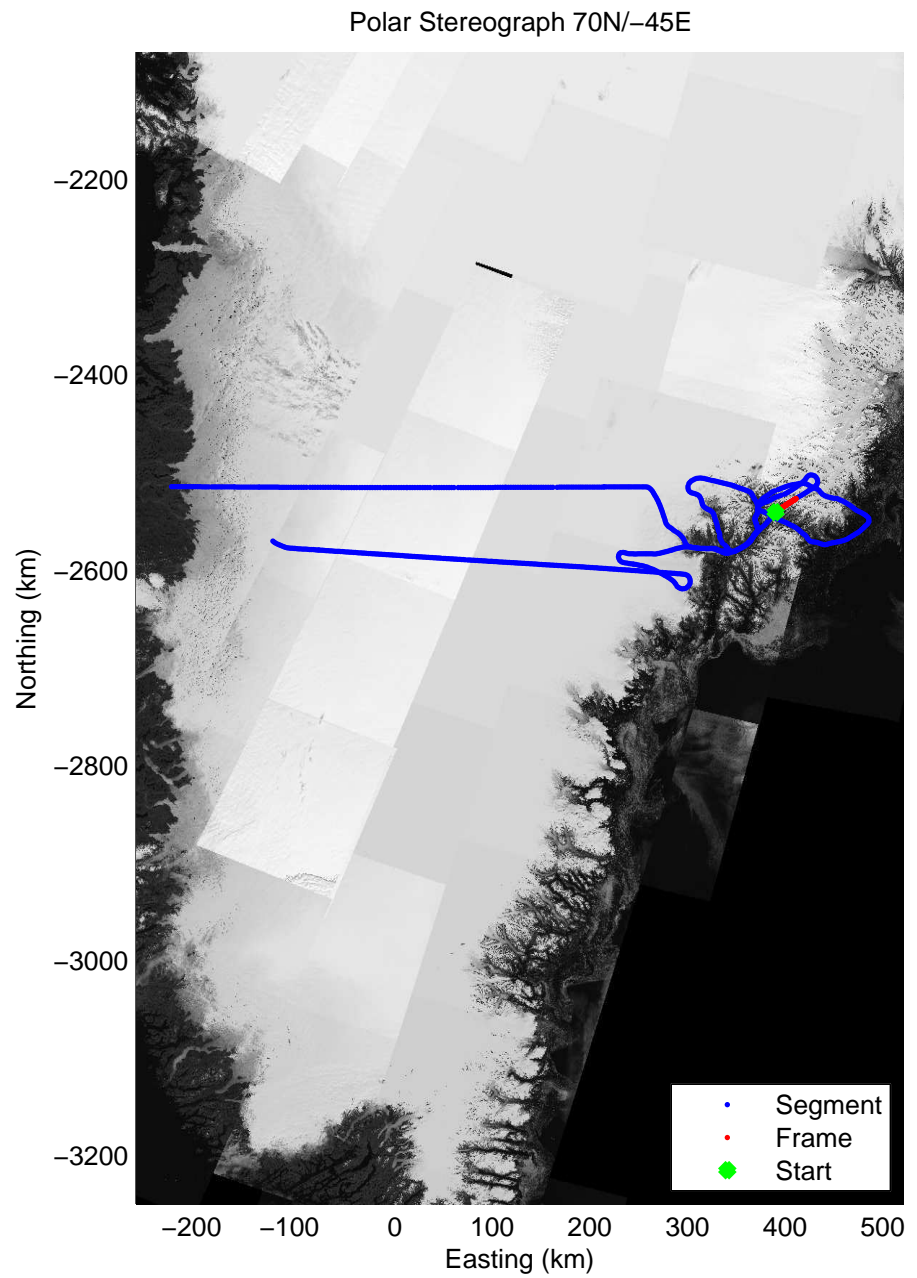

Data Frame ID: 20120417_01_027

Data Frame ID: 20120417_01_028

0.00 km	5.01 km	10.00 km	distance	14.99 km	19.98 km	24.97 km
66.447 N	66.473 N	66.499 N	latitude	66.529 N	66.561 N	66.587 N
36.703 W	36.612 W	36.520 W	longitude	36.437 W	36.359 W	36.268 W