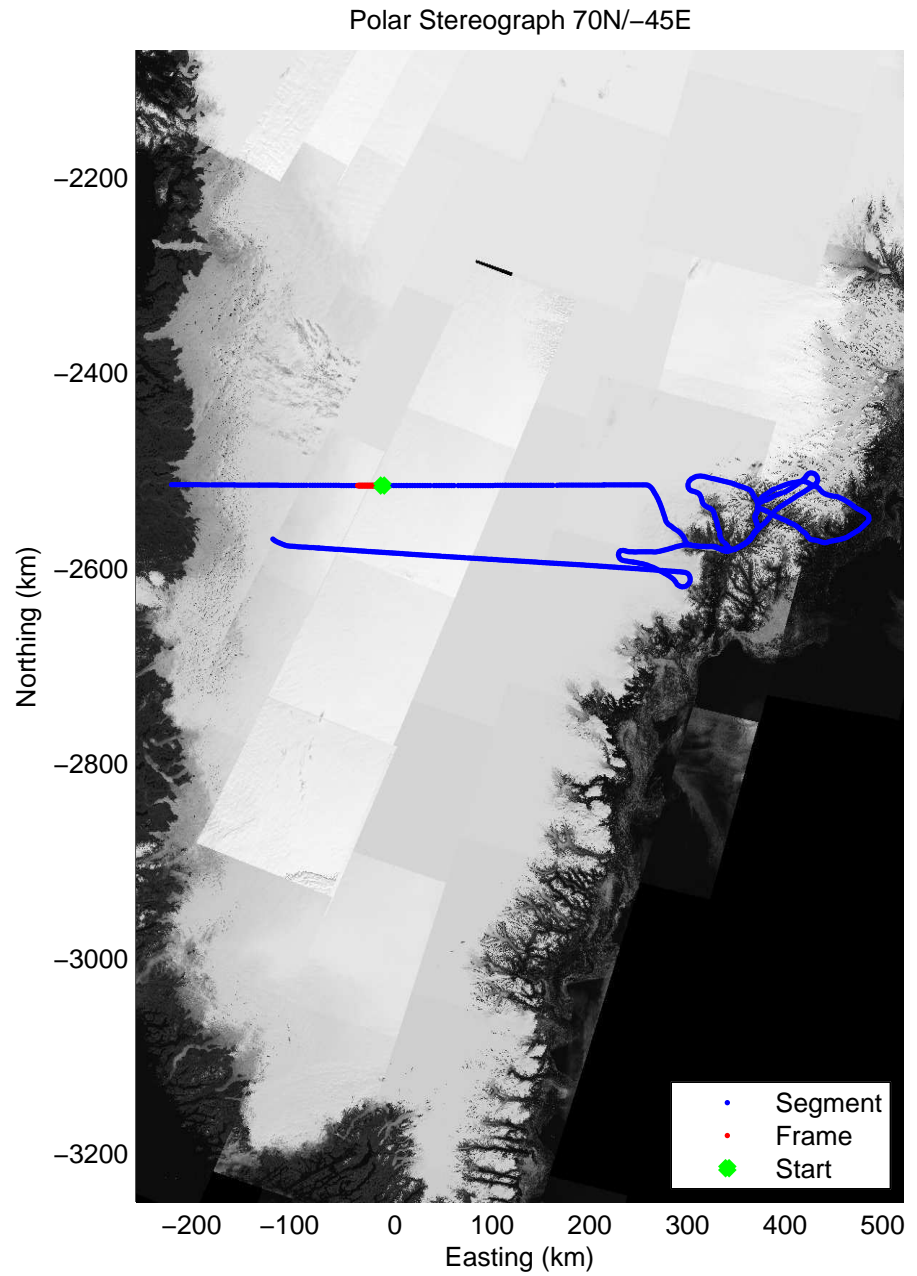

Data Frame ID: 20120417_01_069

Data Frame ID: 20120417_01_070

Data Frame ID: 20120417_01_071

0.00 km	5.00 km	10.00 km	distance	15.00 km	20.00 km	24.97 km
67.076 N	67.076 N	67.076 N	latitude	67.076 N	67.076 N	67.076 N
44.713 W	44.827 W	44.942 W	longitude	45.057 W	45.172 W	45.287 W