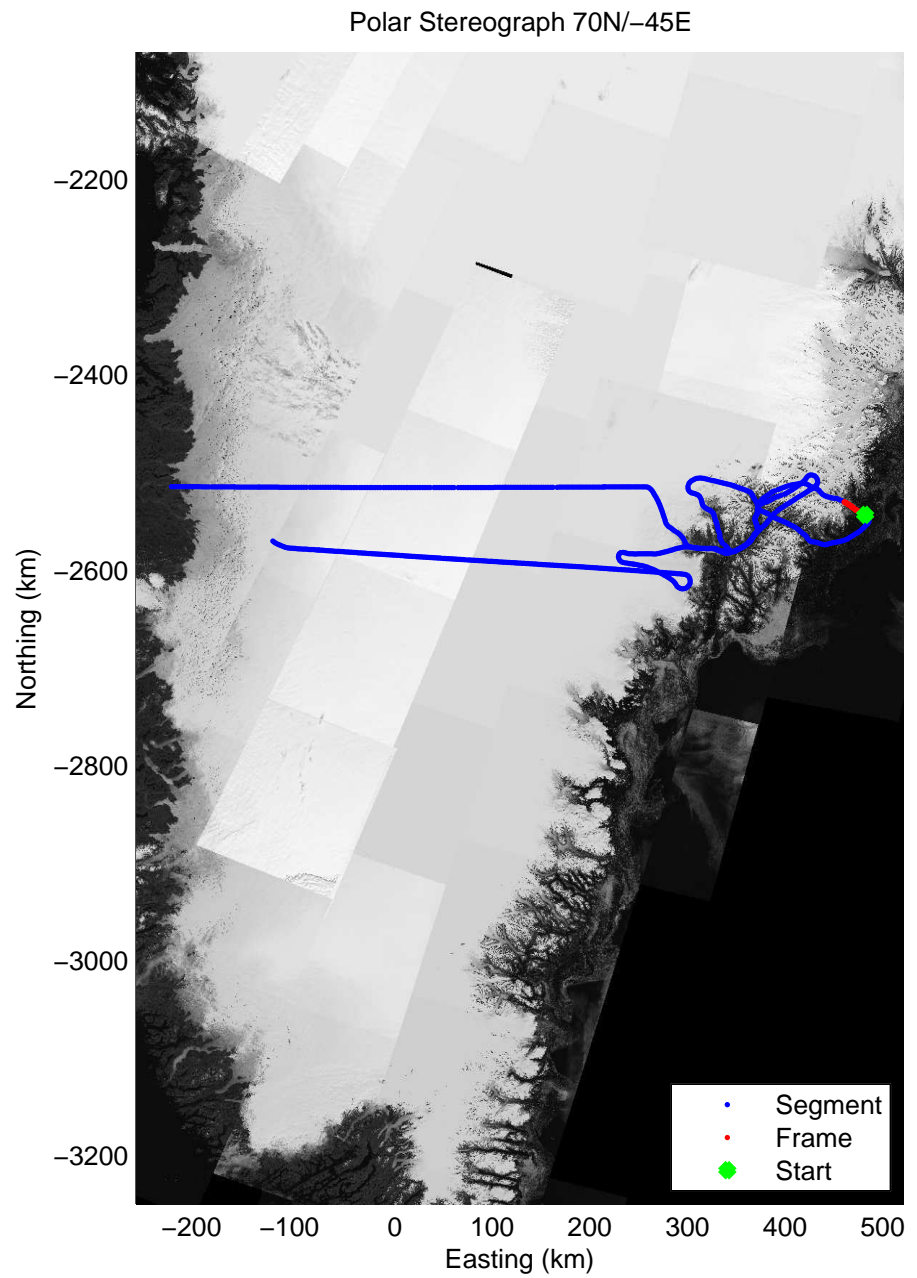

Data Frame ID: 20120417_01_048

0.00 km
66.279 N
34.523 W

5.01 km
66.298 N
34.423 W

10.00 km
66.322 N
34.330 W

distance
latitude
longitude

15.00 km
66.348 N
34.239 W

20.00 km
66.389 N
34.208 W

24.98 km
66.426 N
34.269 W