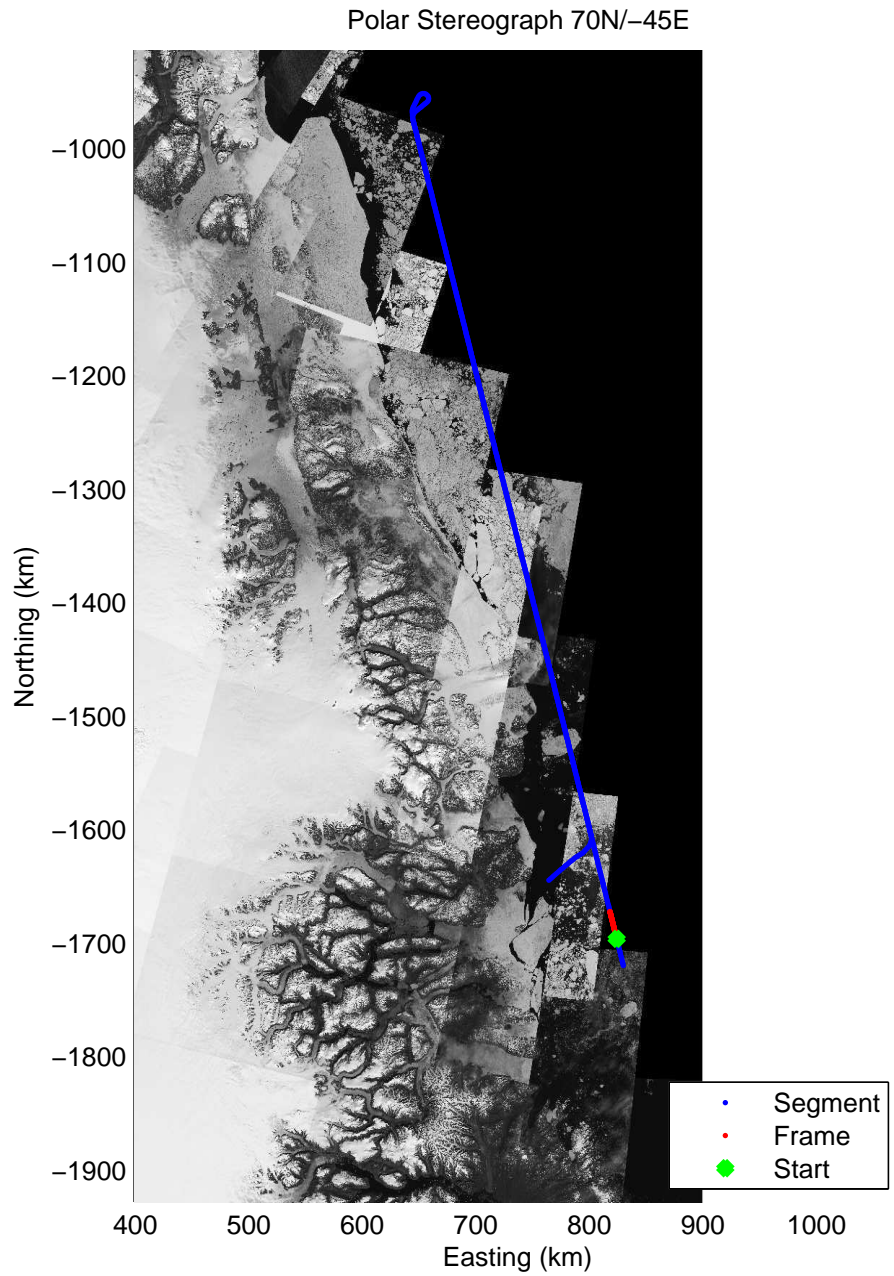

Data Frame ID: 20120410_05_001

0.00 km	5.01 km	10.00 km	distance	15.00 km	19.99 km	24.98 km
72.497 N	72.541 N	72.585 N	latitude	72.629 N	72.673 N	72.716 N
19.245 W	19.214 W	19.183 W	longitude	19.152 W	19.121 W	19.090 W