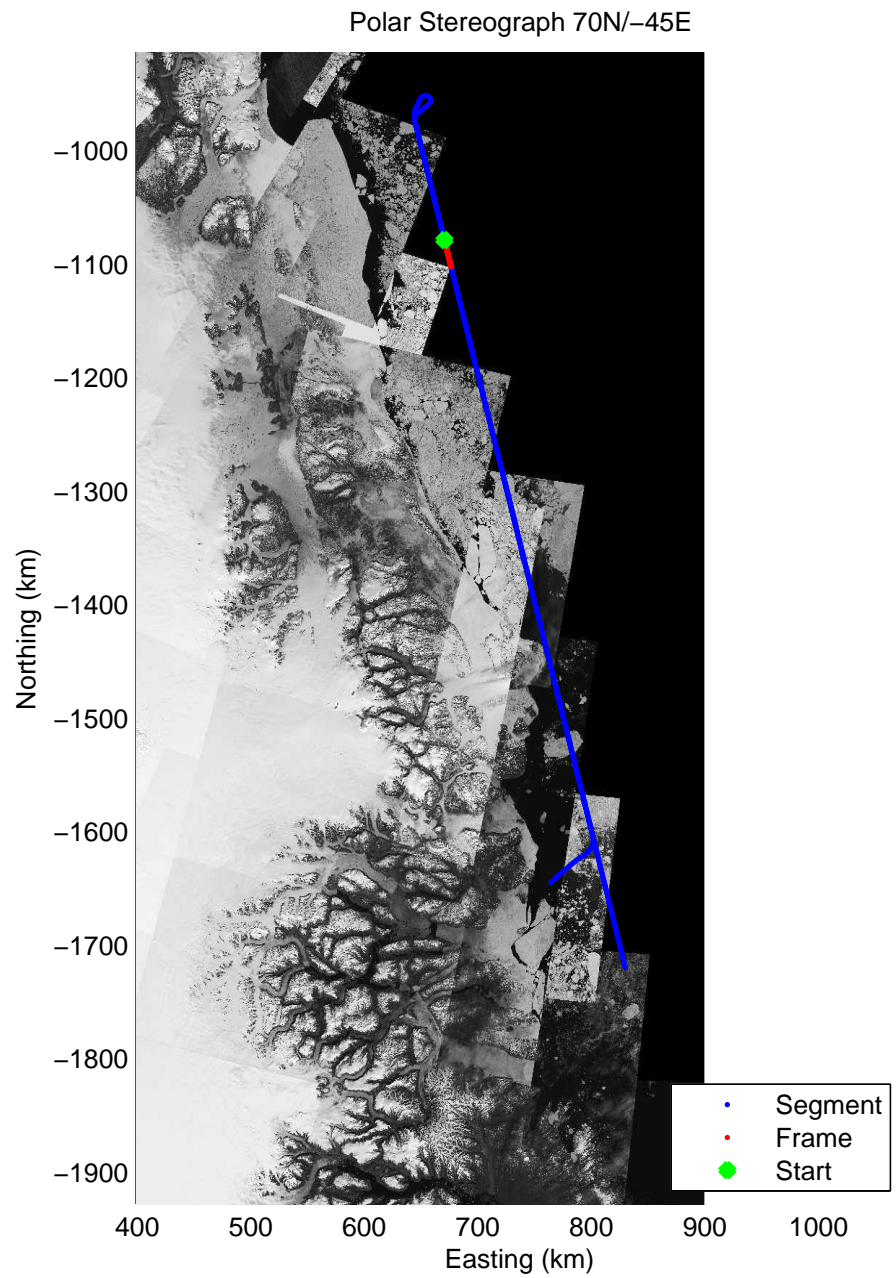

Data Frame ID: 20120410_05_037

Data Frame ID: 20120410_05_038

0.00 km	5.00 km	9.99 km	distance	14.99 km	19.99 km	24.97 km
78.525 N	78.483 N	78.440 N	latitude	78.398 N	78.355 N	78.313 N
12.792 W	12.862 W	12.932 W	longitude	13.001 W	13.069 W	13.138 W