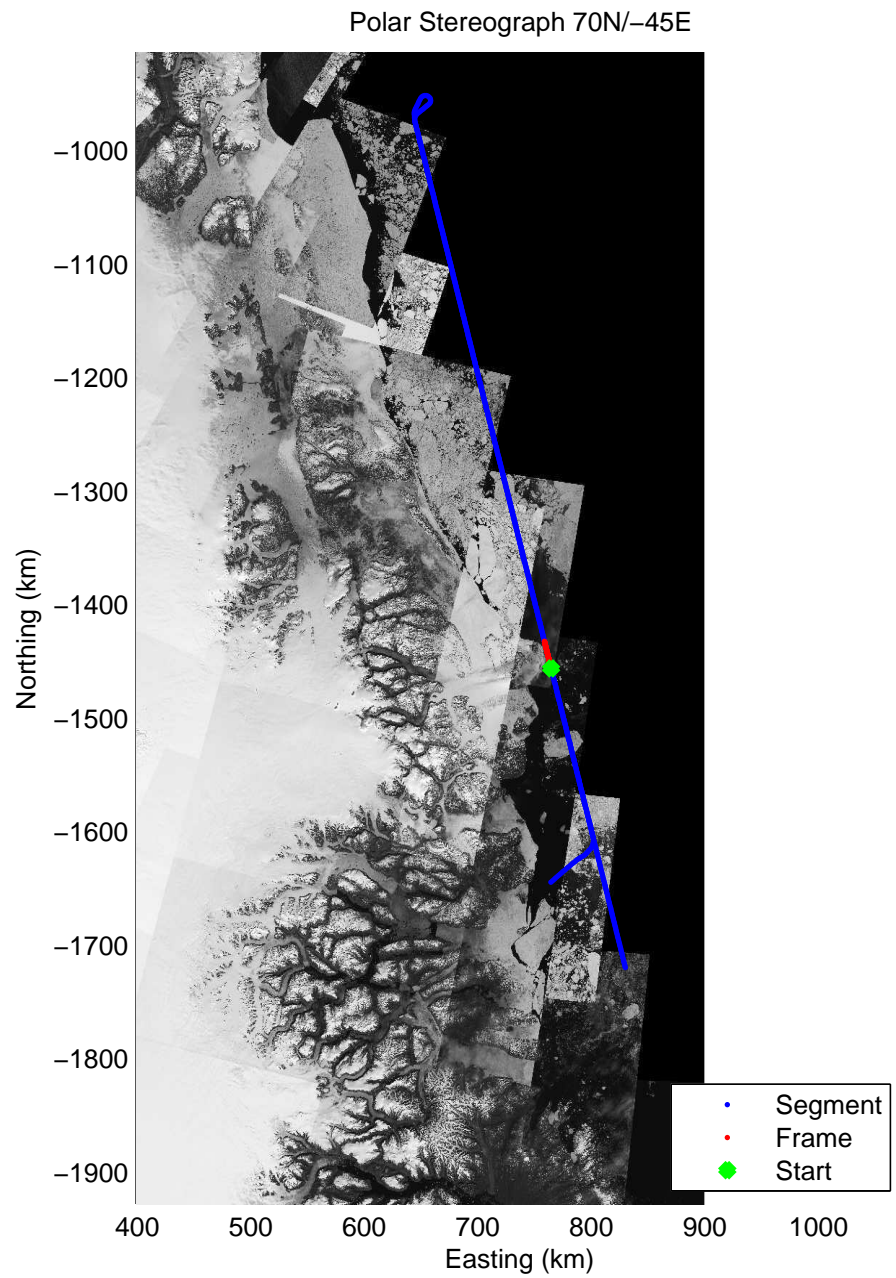

Data Frame ID: 20120410_05_010

Data Frame ID: 20120410_05_011

0.00 km	5.00 km	10.00 km	distance	15.00 km	20.00 km	24.98 km
74.682 N	74.726 N	74.769 N	latitude	74.813 N	74.857 N	74.900 N
17.501 W	17.461 W	17.421 W	longitude	17.381 W	17.341 W	17.300 W