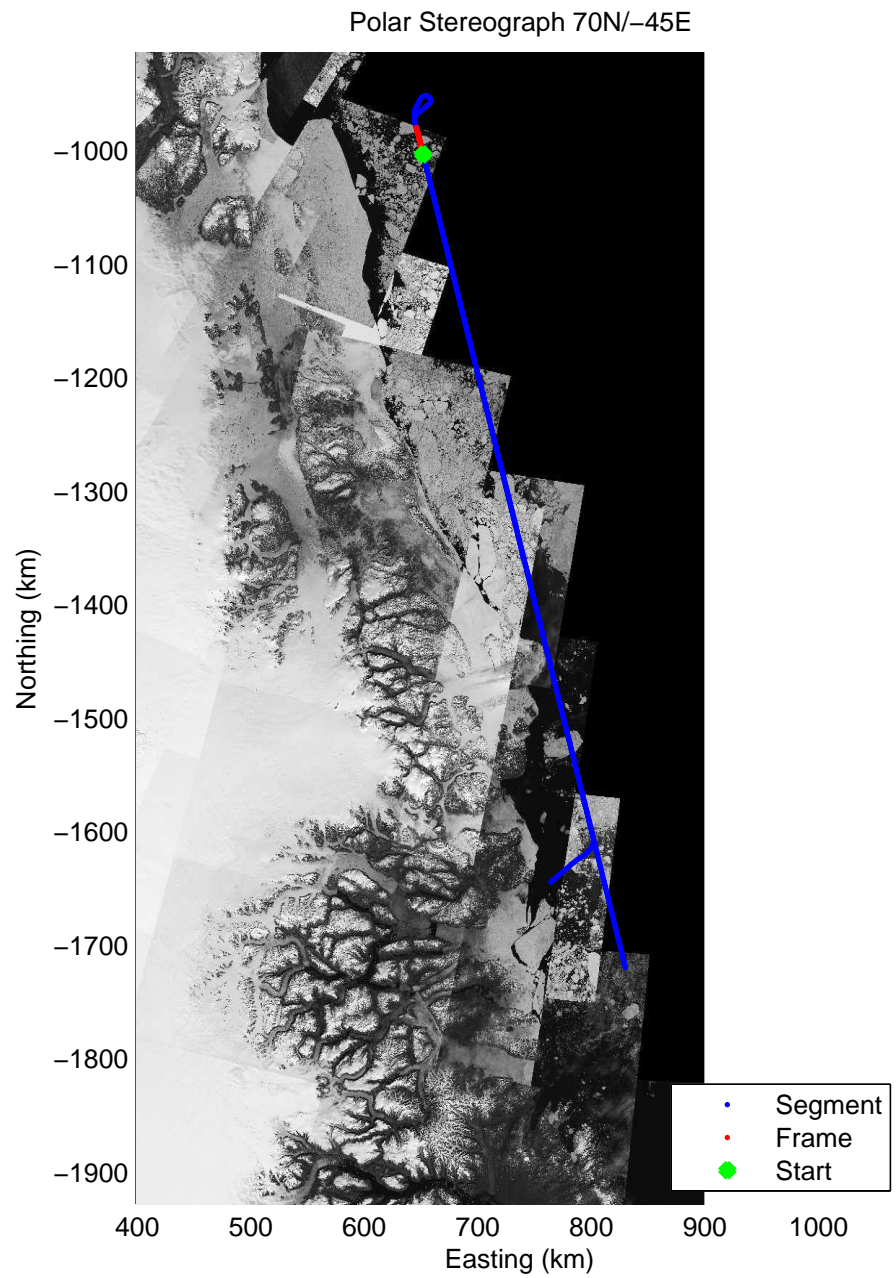

Data Frame ID: 20120410_05_028

Data Frame ID: 20120410_05_029

Data Frame ID: 20120410_05_030

0.00 km	5.00 km	10.00 km	distance	14.99 km	19.99 km	24.98 km
78.774 N	78.816 N	78.859 N	latitude	78.901 N	78.943 N	78.986 N
12.371 W	12.297 W	12.223 W	longitude	12.148 W	12.072 W	11.997 W