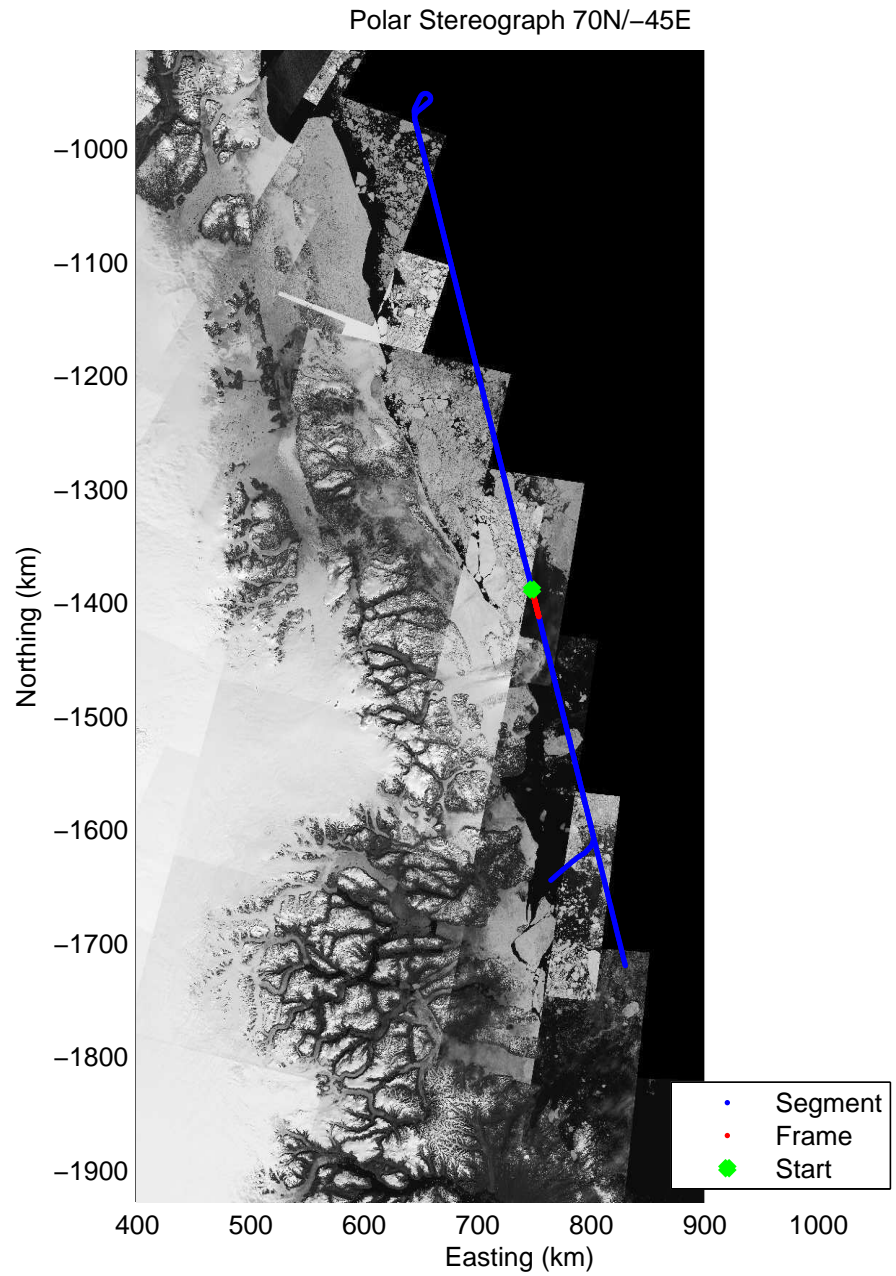

Data Frame ID: 20120410_05_051

0.00 km
75.731 N
16.475 W

5.00 km
75.688 N
16.520 W

9.99 km
75.644 N
16.565 W

distance
latitude
longitude

15.00 km
75.601 N
16.610 W

19.99 km
75.558 N
16.655 W

24.97 km
75.515 N
16.699 W