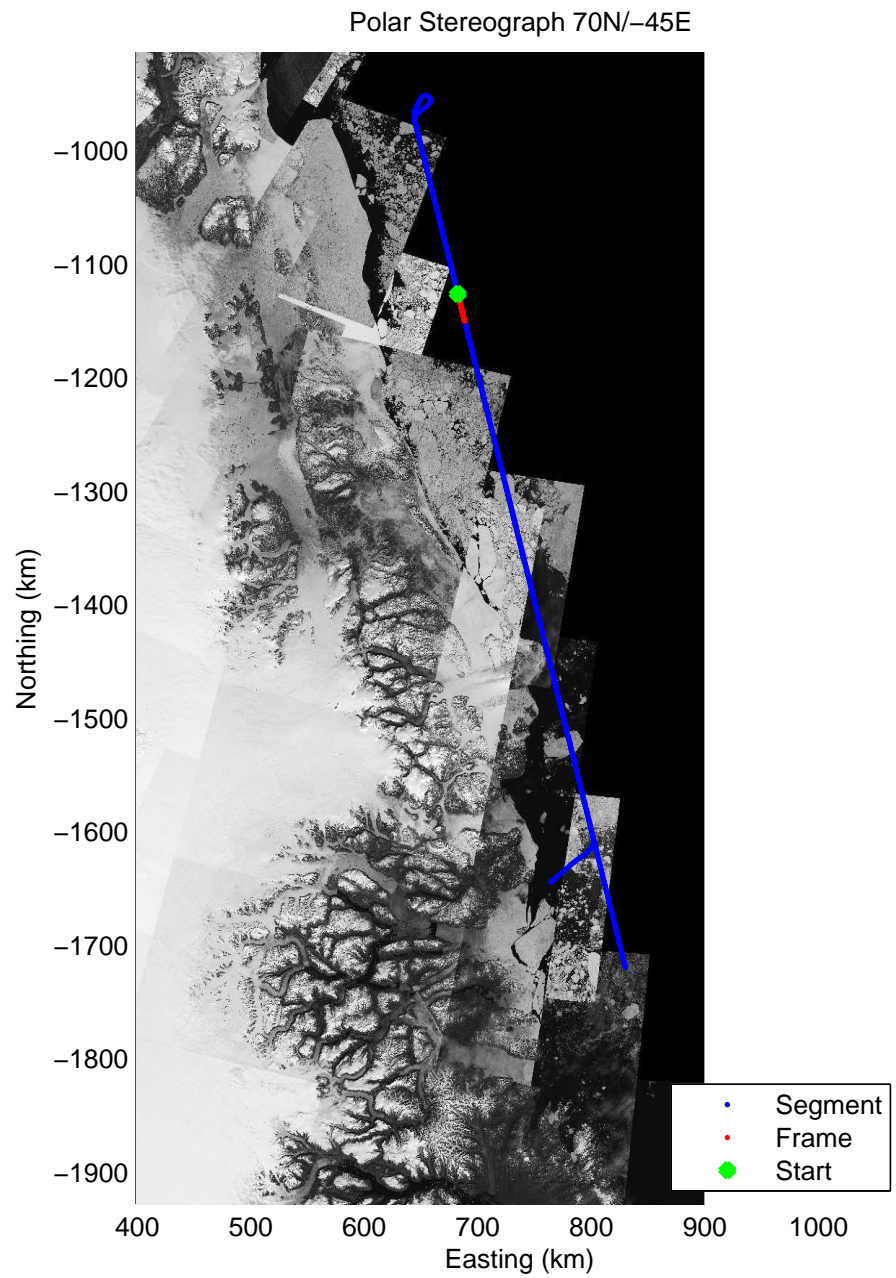

Data Frame ID: 20120410_05_040

0.00 km
78.099 N
13.471 W

5.00 km
78.057 N
13.536 W

9.99 km
78.014 N
13.601 W

distance
latitude
longitude

15.00 km
77.971 N
13.666 W

20.00 km
77.928 N
13.729 W

24.98 km
77.886 N
13.793 W