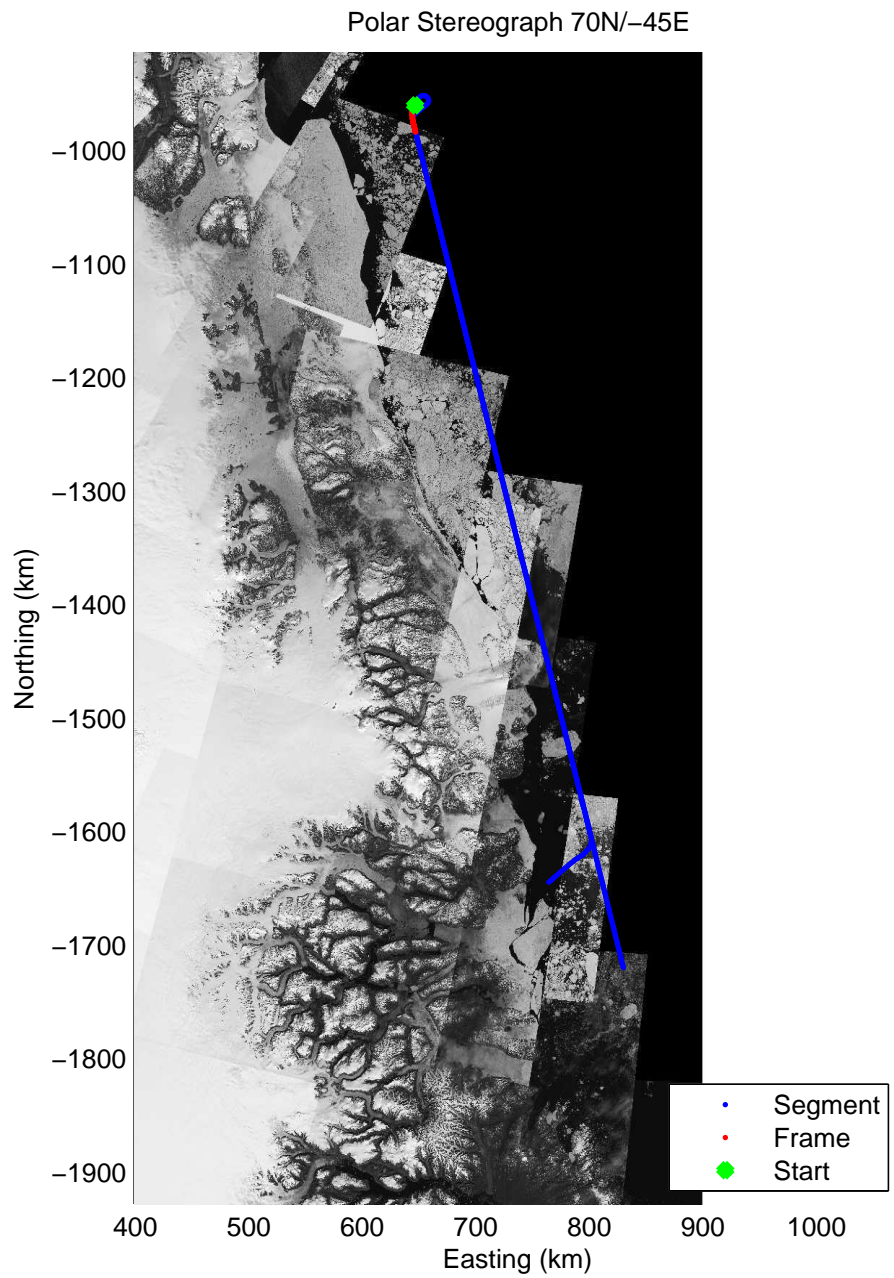

Data Frame ID: 20120410_05_032

Data Frame ID: 20120410_05_033

0.00 km	5.00 km	10.00 km	distance	15.00 km	19.99 km	24.99 km
79.295 N	79.310 N	79.351 N	latitude	79.377 N	79.365 N	79.343 N
10.683 W	10.462 W	10.425 W	longitude	10.610 W	10.837 W	11.048 W