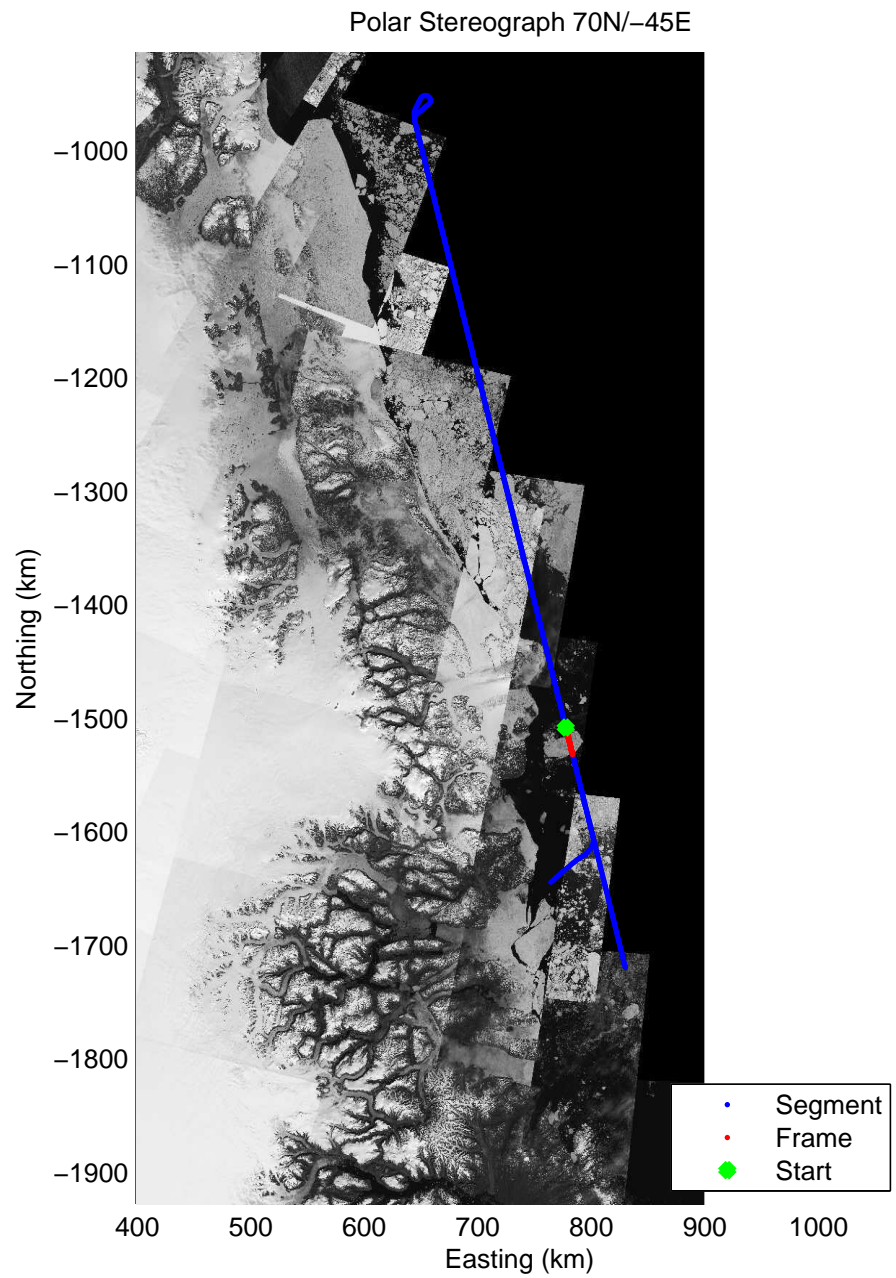

Data Frame ID: 20120410_05_054

Data Frame ID: 20120410_05_055

Data Frame ID: 20120410_05_056

0.00 km	5.01 km	10.00 km	distance	14.99 km	20.00 km	24.98 km
74.645 N	74.601 N	74.558 N	latitude	74.514 N	74.471 N	74.427 N
17.536 W	17.575 W	17.614 W	longitude	17.653 W	17.692 W	17.730 W