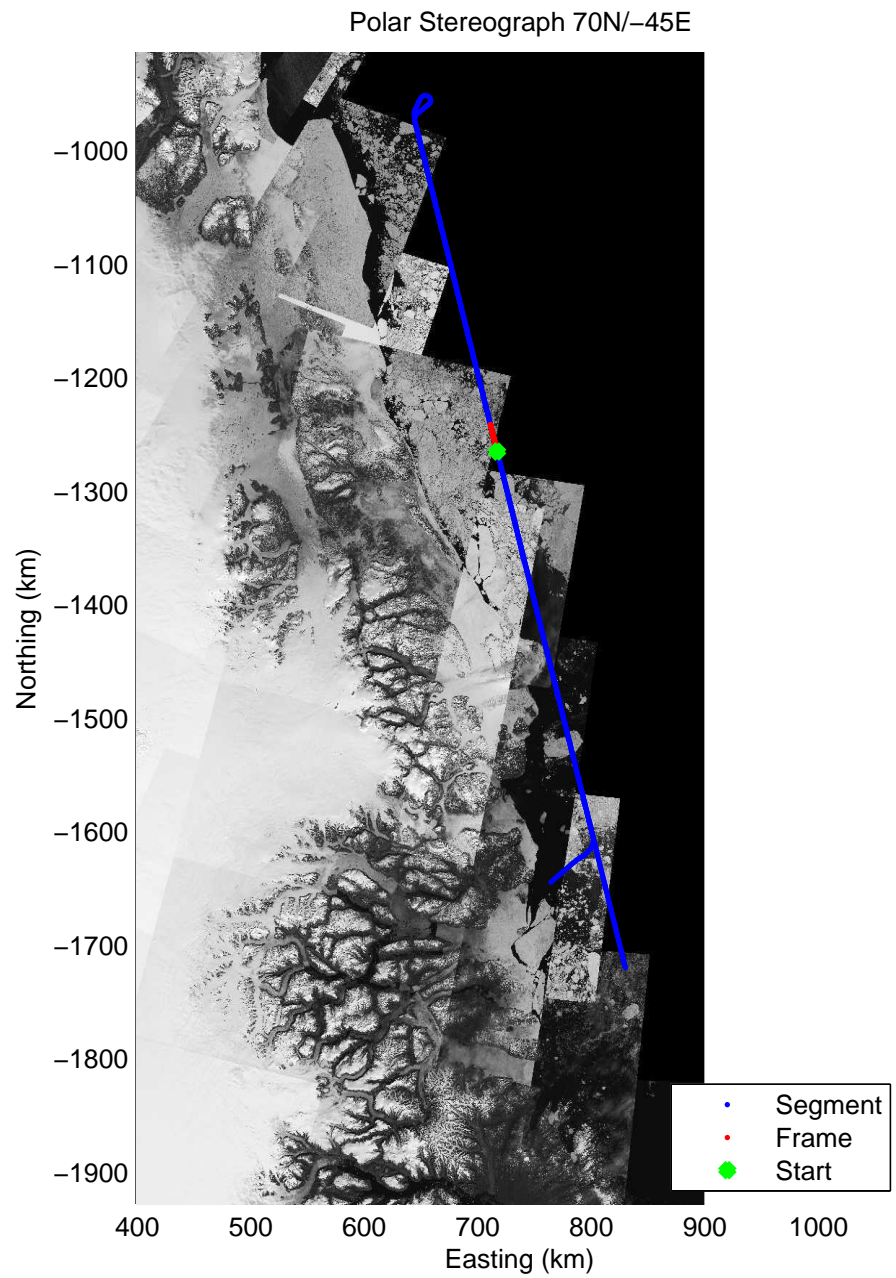

Data Frame ID: 20120410_05_017

Data Frame ID: 20120410_05_018

Data Frame ID: 20120410_05_019

0.00 km	5.01 km	10.00 km	distance	14.99 km	20.00 km	24.98 km
76.417 N	76.461 N	76.504 N	latitude	76.547 N	76.590 N	76.633 N
15.715 W	15.665 W	15.614 W	longitude	15.563 W	15.512 W	15.461 W