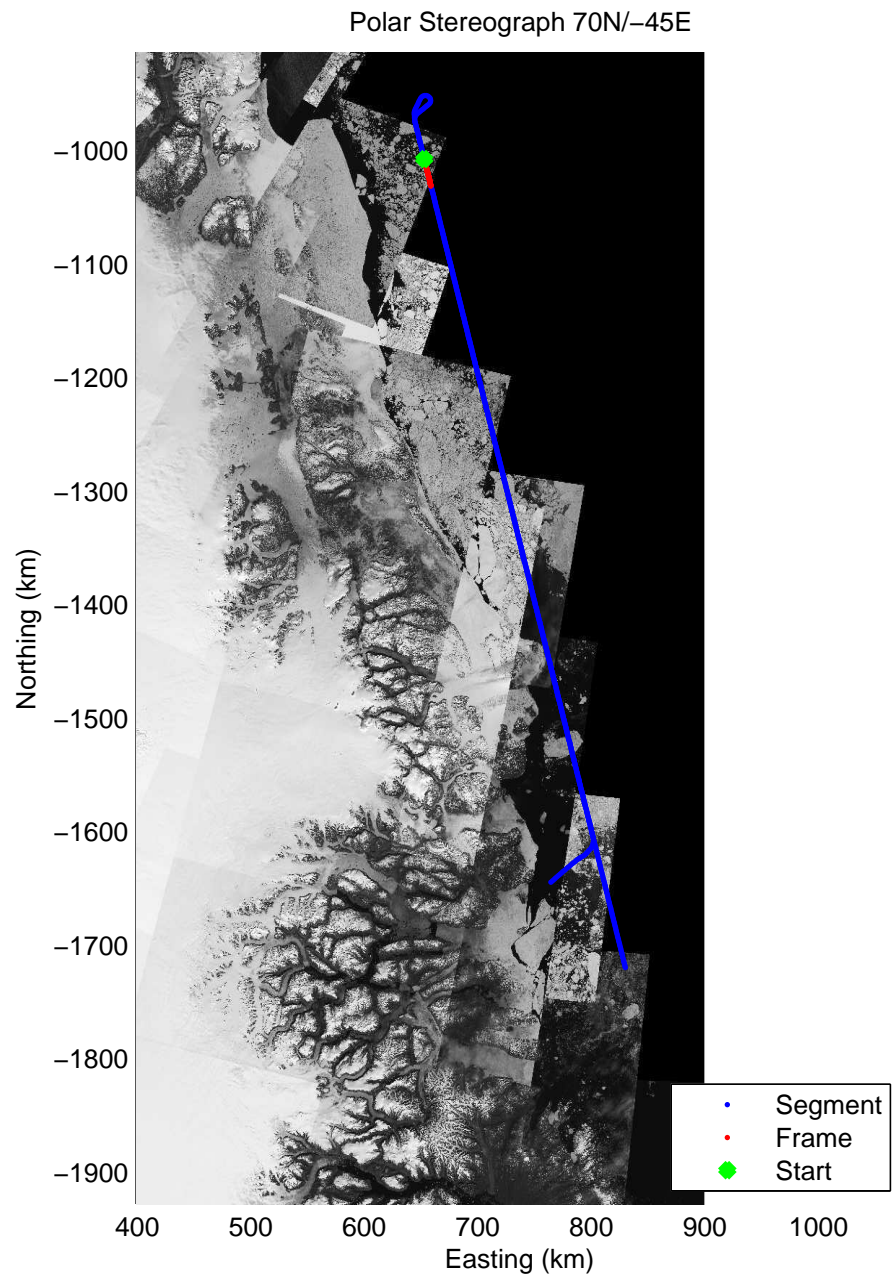

Data Frame ID: 20120410_05_034

Data Frame ID: 20120410_05_035

0.00 km	4.99 km	10.00 km	distance	14.99 km	19.98 km	24.97 km
79.161 N	79.119 N	79.077 N	latitude	79.034 N	78.992 N	78.950 N
11.676 W	11.755 W	11.832 W	longitude	11.910 W	11.987 W	12.061 W