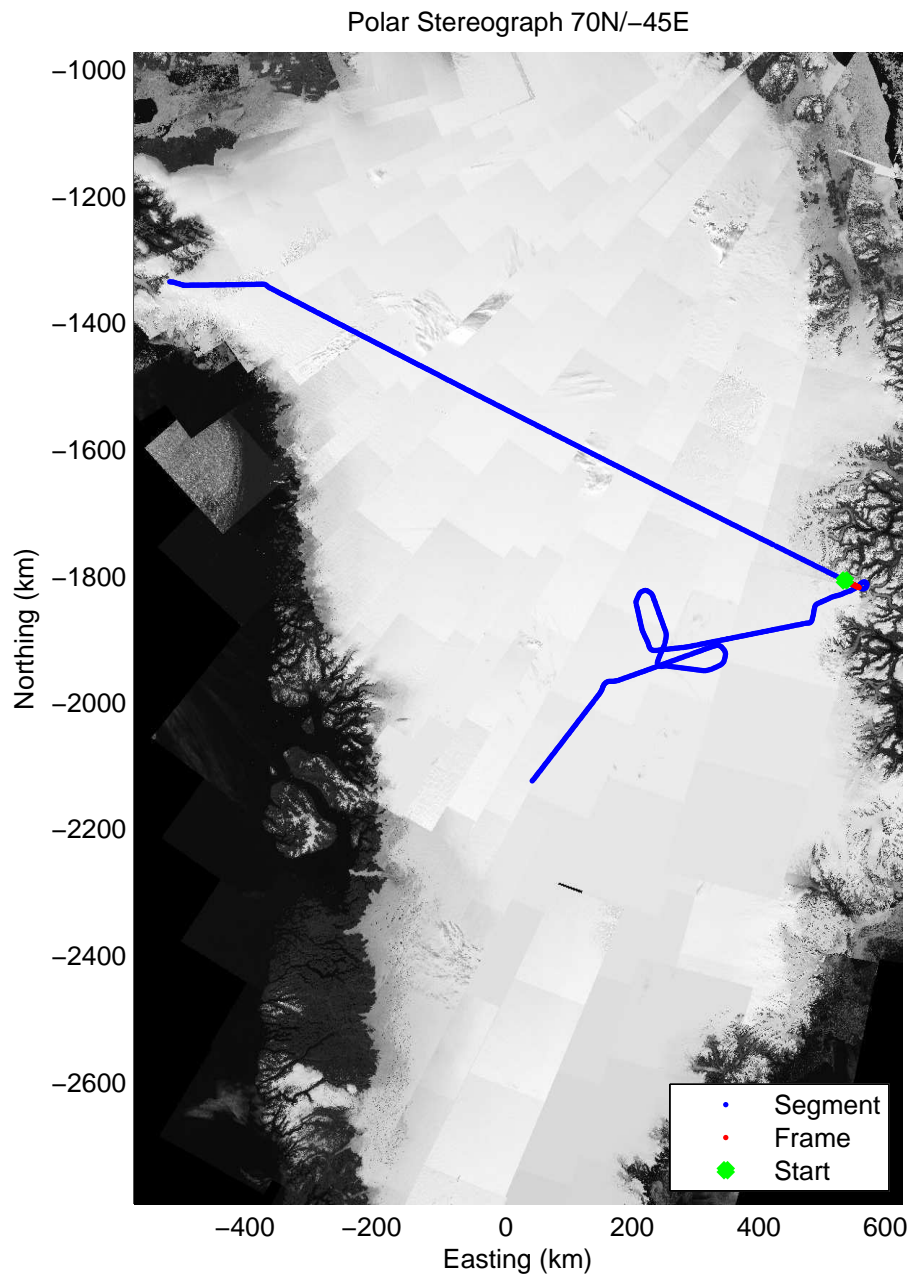

Data Frame ID: 20120404_01_046

Data Frame ID: 20120404_01_047

Data Frame ID: 20120404_01_048

0.00 km	5.00 km	10.01 km	distance	14.99 km	20.00 km	24.98 km
72.874 N	72.844 N	72.814 N	latitude	72.784 N	72.753 N	72.722 N
29.039 W	28.927 W	28.816 W	longitude	28.704 W	28.594 W	28.484 W