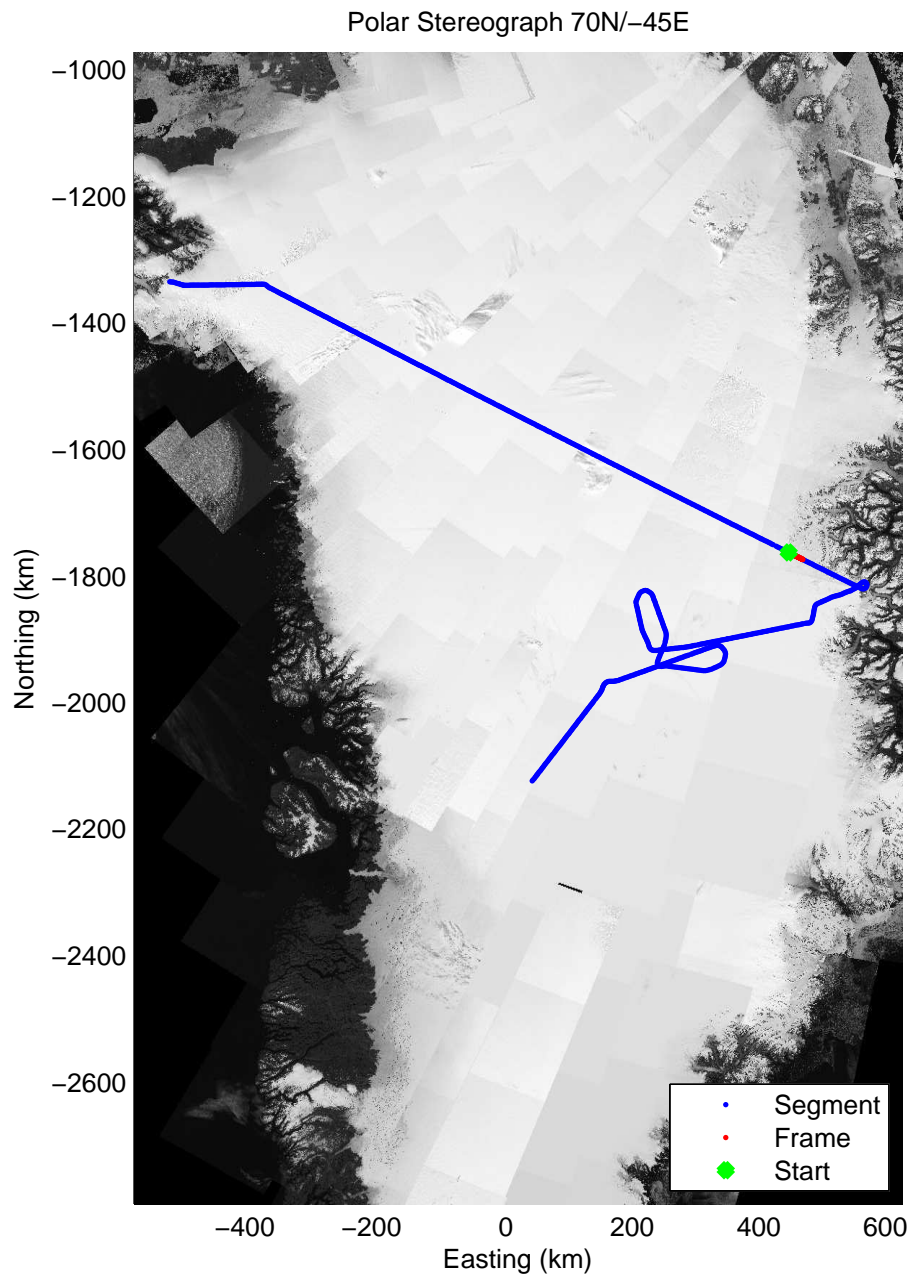

Data Frame ID: 20120404_01_042

Data Frame ID: 20120404_01_043

Data Frame ID: 20120404_01_044

0.00 km	5.00 km	10.00 km	distance	14.99 km	19.99 km	24.98 km
73.466 N	73.437 N	73.408 N	latitude	73.379 N	73.350 N	73.321 N
31.361 W	31.241 W	31.121 W	longitude	31.003 W	30.884 W	30.766 W