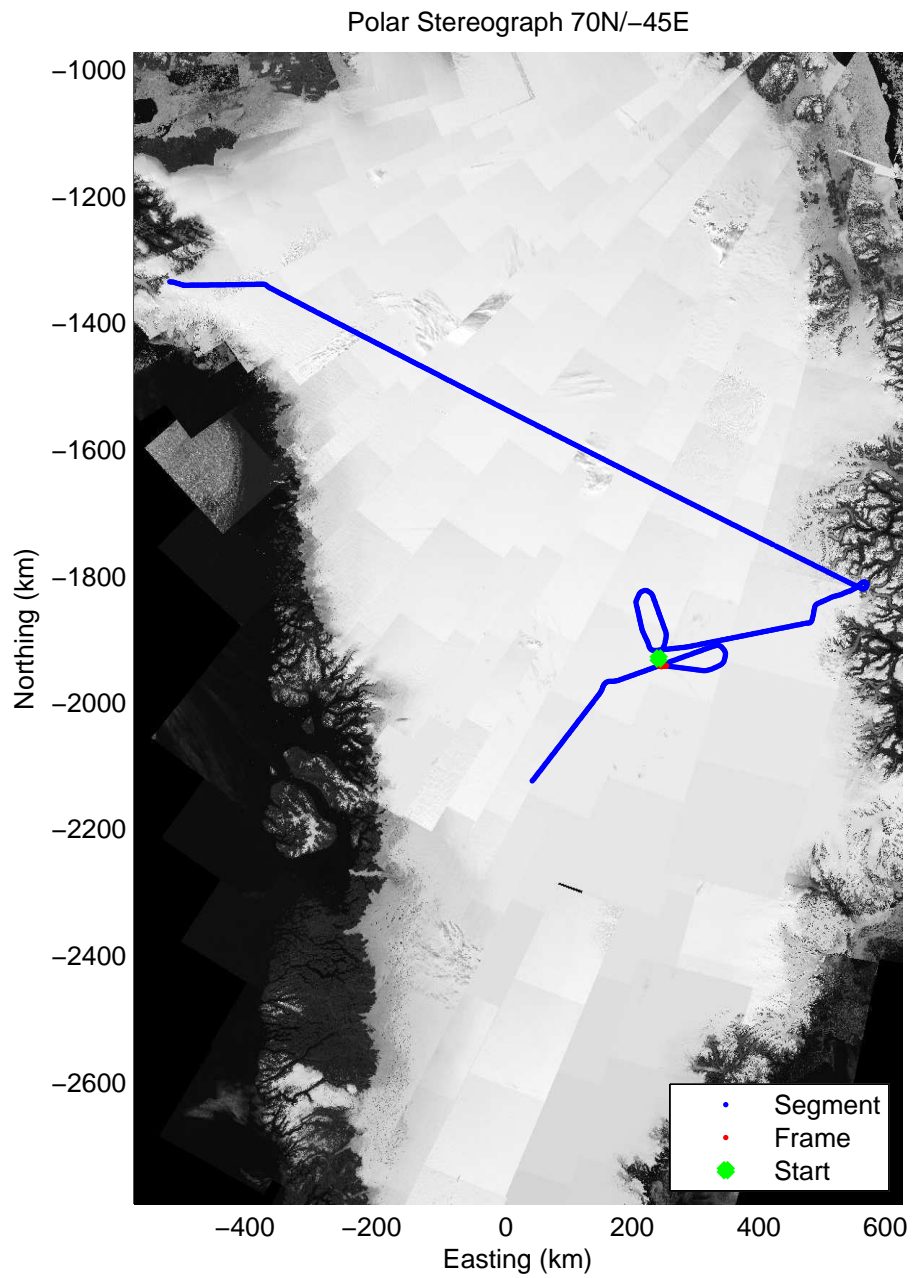

Data Frame ID: 20120404_01_075

0.00 km
72.176 N
37.864 W

5.01 km
72.136 N
37.930 W

10.00 km
72.093 N
37.939 W

distance
latitude
longitude

14.99 km
72.063 N
37.837 W

19.98 km
72.058 N
37.693 W

24.97 km
72.058 N
37.549 W