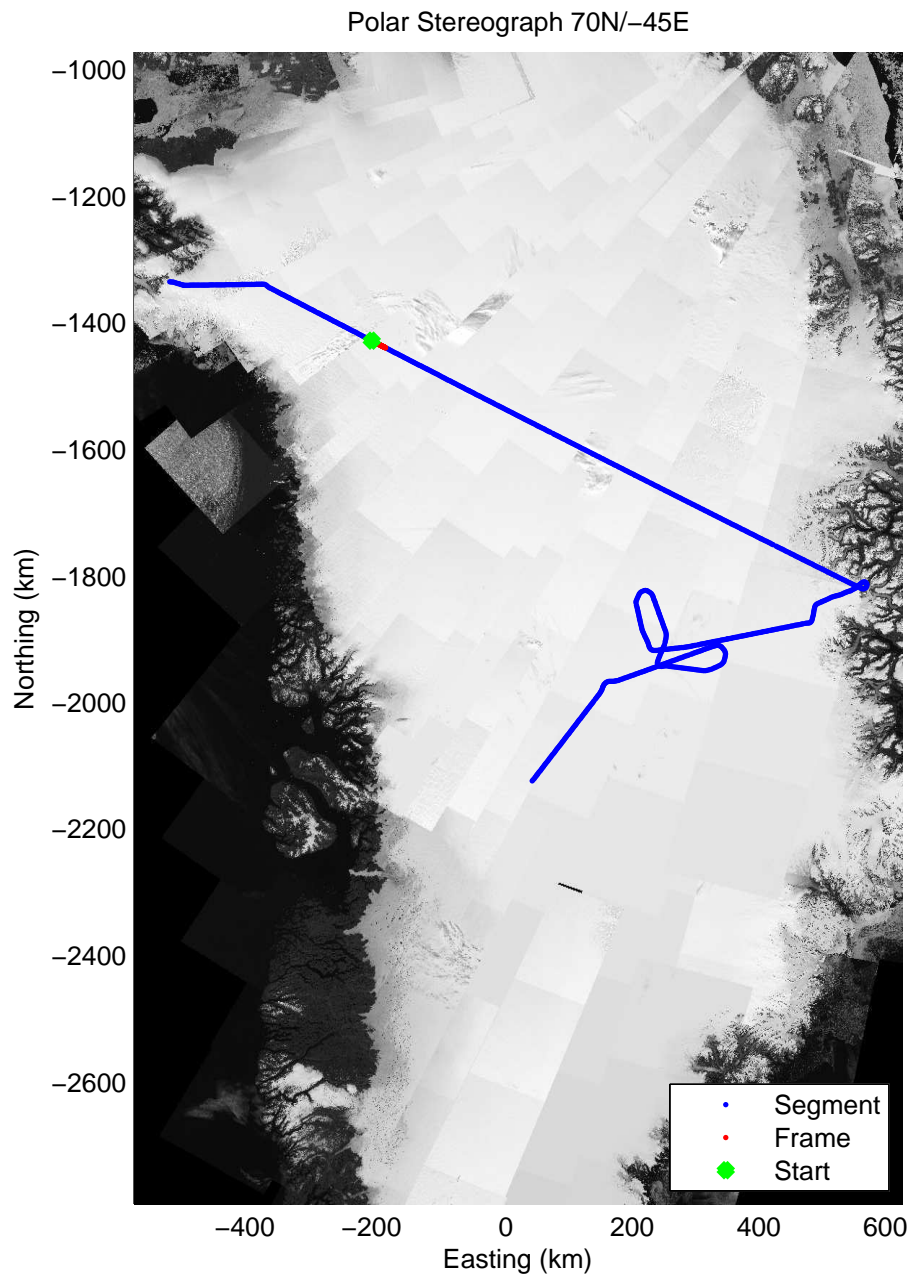

Data Frame ID: 20120404_01_012

Data Frame ID: 20120404_01_013

Data Frame ID: 20120404_01_014

Data Frame ID: 20120404_01_015

0.00 km	5.00 km	10.00 km	distance	14.99 km	19.99 km	24.97 km
76.726 N	76.711 N	76.696 N	latitude	76.682 N	76.667 N	76.652 N
53.434 W	53.250 W	53.067 W	longitude	52.883 W	52.700 W	52.518 W