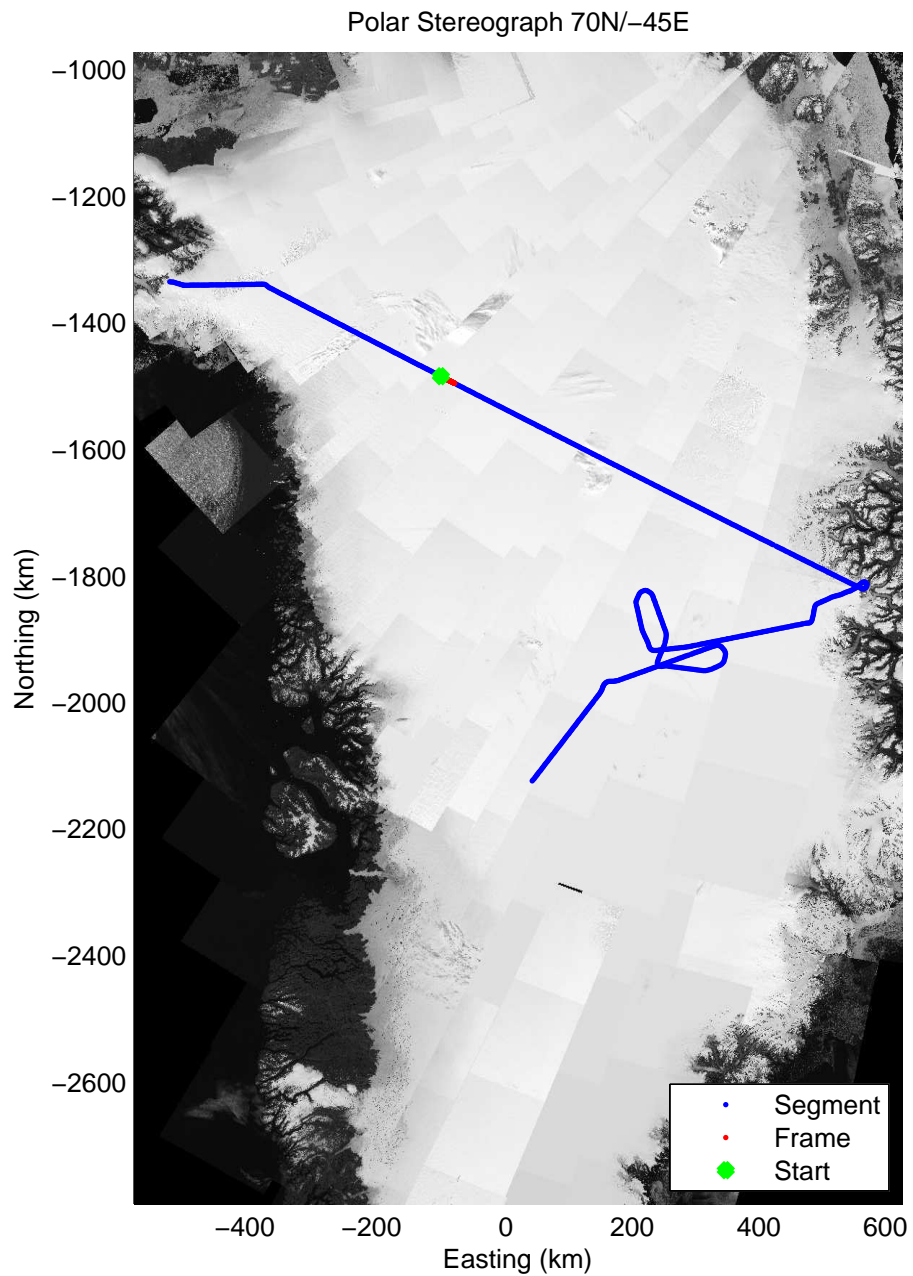

Data Frame ID: 20120404_01_016

Data Frame ID: 20120404_01_017

Data Frame ID: 20120404_01_018

Data Frame ID: 20120404_01_019

Data Frame ID: 20120404_01_020

Data Frame ID: 20120404_01_021

0.00 km	5.00 km	10.00 km	distance	14.99 km	19.99 km	24.97 km
76.234 N	76.215 N	76.197 N	latitude	76.179 N	76.160 N	76.141 N
48.089 W	47.918 W	47.746 W	longitude	47.575 W	47.406 W	47.237 W