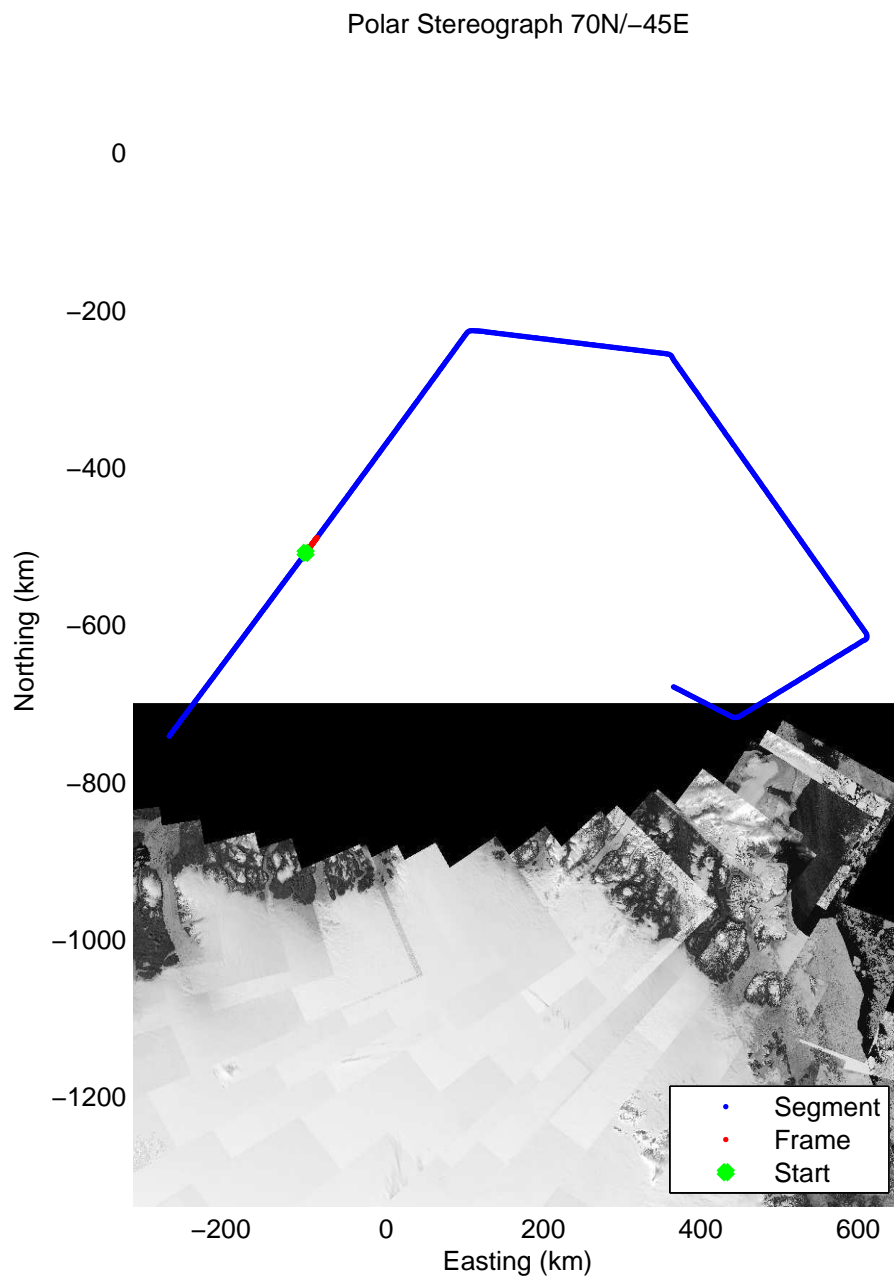

Data Frame ID: 20120402_01_012

Data Frame ID: 20120402_01_013

Polar Stereograph 70N/-45E

Data Frame ID: 20120402_01_014

0.00 km	5.01 km	10.00 km	distance	15.00 km	20.00 km	24.98 km
85.410 N	85.450 N	85.490 N	latitude	85.530 N	85.570 N	85.610 N
55.171 W	54.921 W	54.667 W	longitude	54.408 W	54.145 W	53.878 W