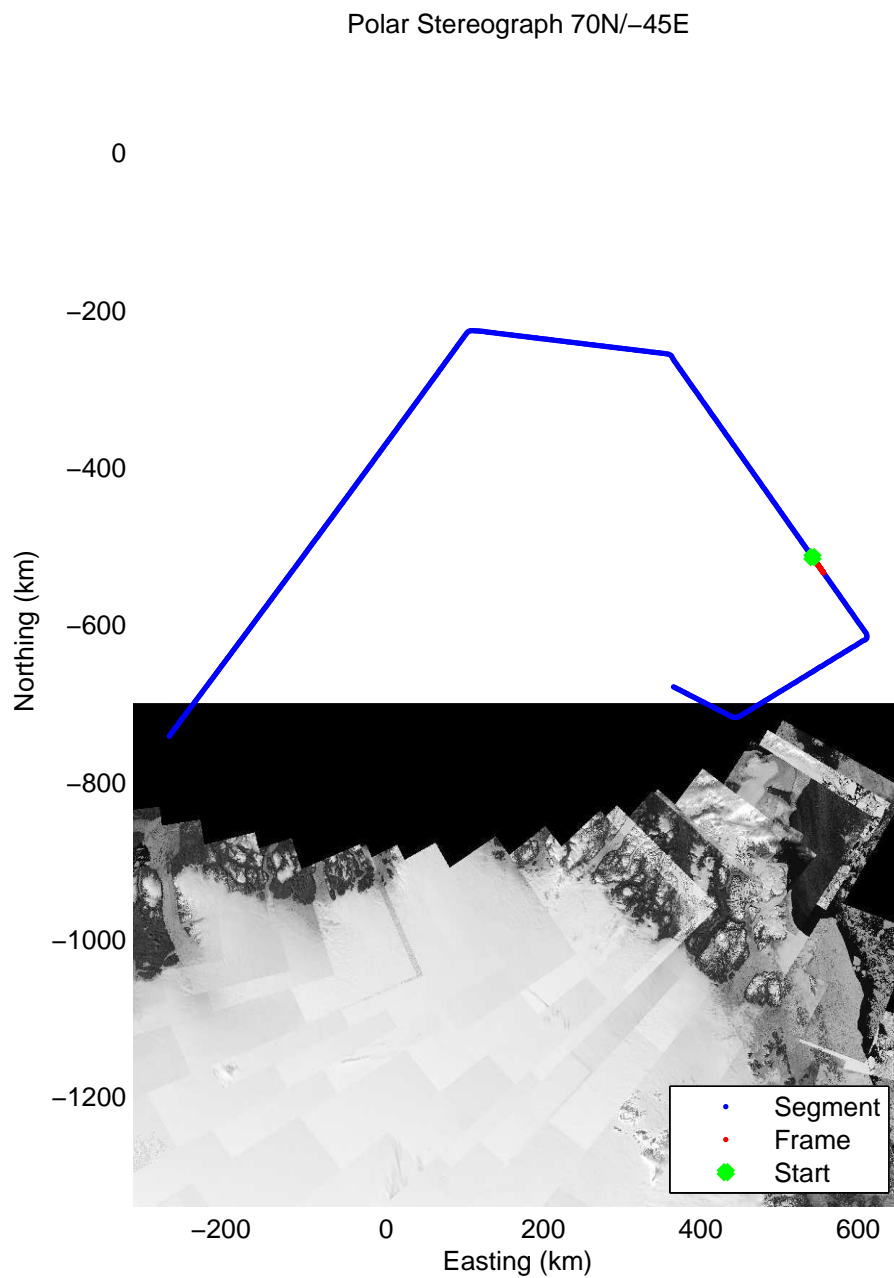

Polar Stereograph 70N/-45E

Data Frame ID: 20120402_01_050

Data Frame ID: 20120402_01_051

Data Frame ID: 20120402_01_052

Data Frame ID: 20120402_01_053

0.00 km	5.01 km	9.99 km	distance	14.98 km	19.98 km	24.97 km
82.670 N	82.626 N	82.582 N	latitude	82.538 N	82.494 N	82.451 N
0.804 E	0.739 E	0.676 E	longitude	0.613 E	0.551 E	0.489 E