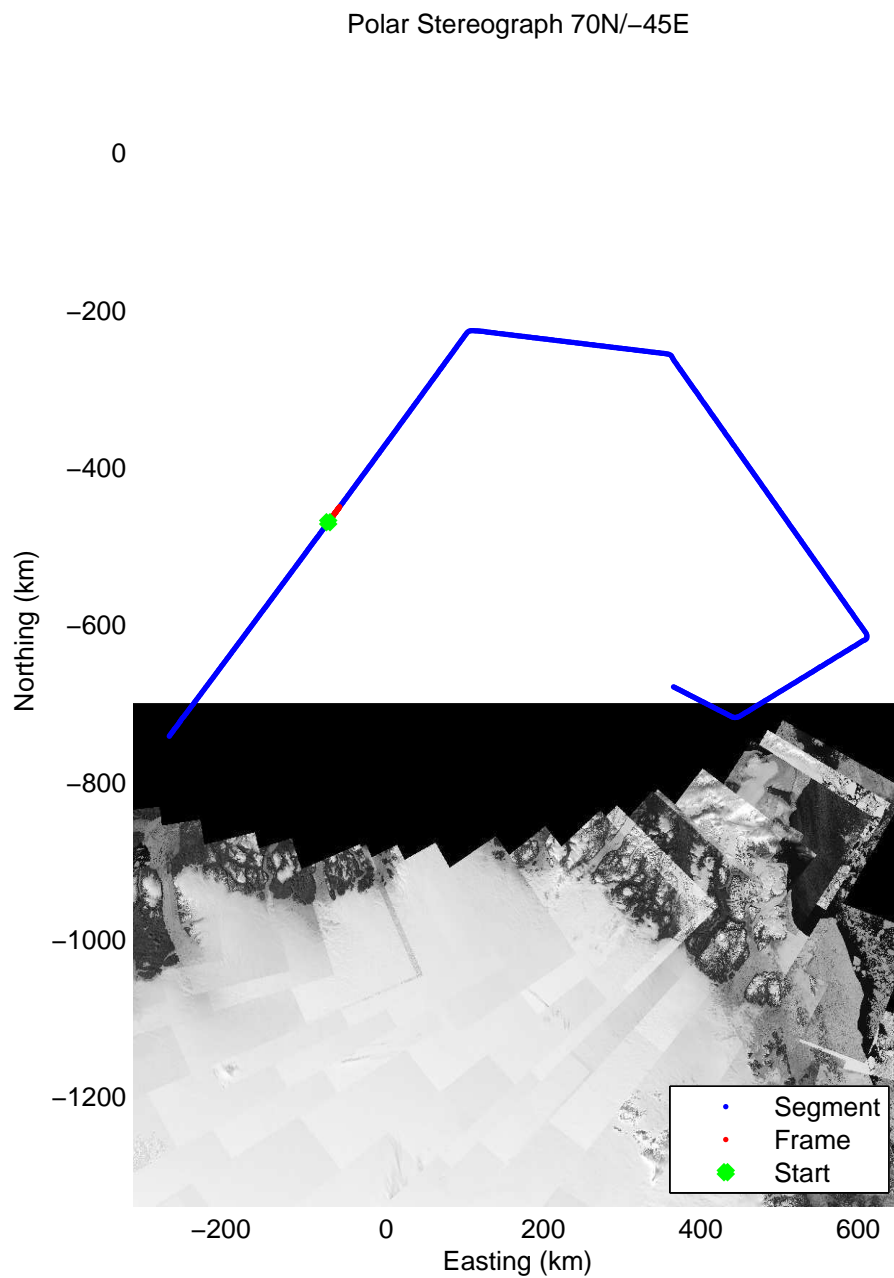

Data Frame ID: 20120402_01_012

Data Frame ID: 20120402_01_013

Polar Stereograph 70N/-45E

Data Frame ID: 20120402_01_014

0.00 km	5.01 km	10.00 km	distance	15.00 km	20.00 km	24.98 km
85.410 N	85.450 N	85.490 N	latitude	85.530 N	85.570 N	85.610 N
55.171 W	54.921 W	54.667 W	longitude	54.408 W	54.145 W	53.878 W