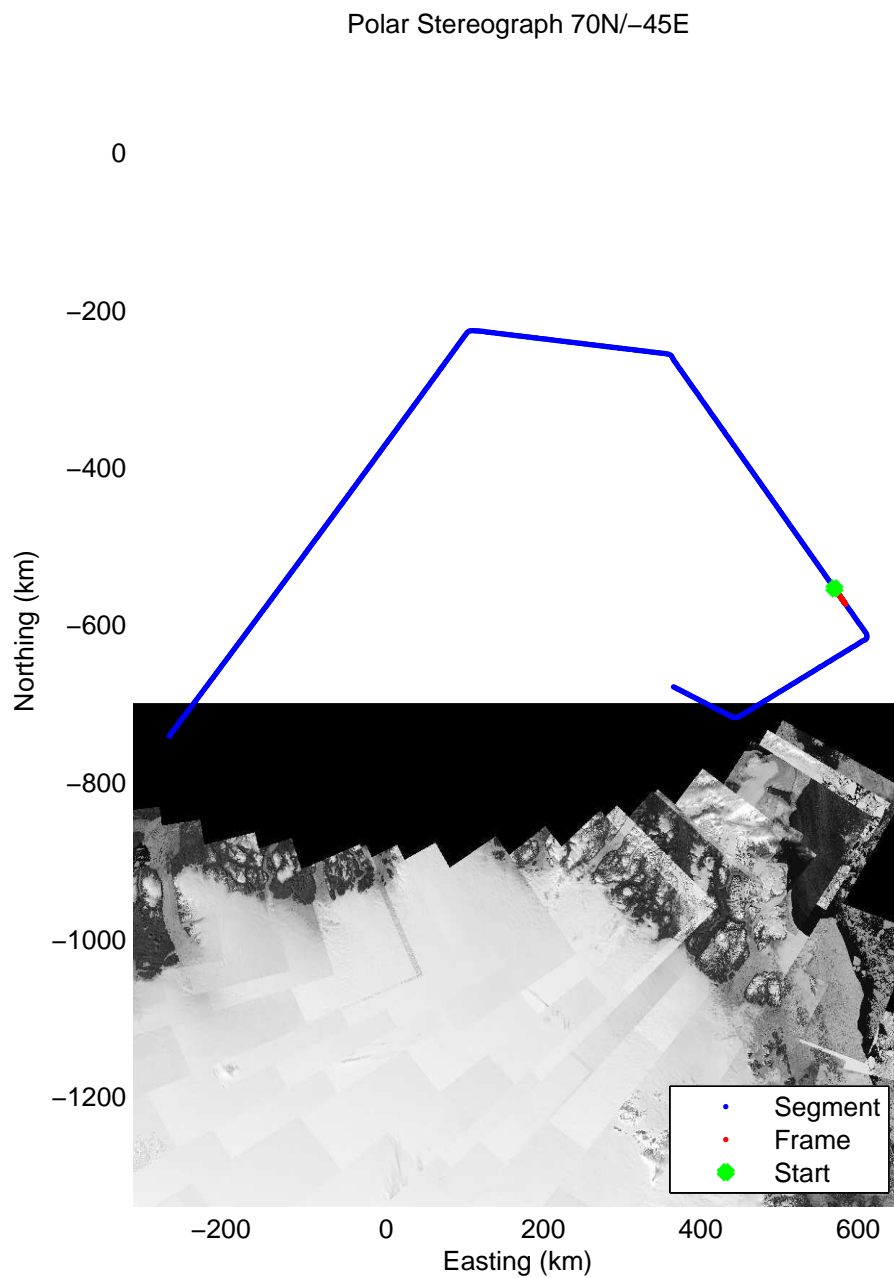

Polar Stereograph 70N/-45E

Data Frame ID: 20120402_01_050

Data Frame ID: 20120402_01_051

Data Frame ID: 20120402_01_052

Data Frame ID: 20120402_01_053

0.00 km	5.01 km	9.99 km	distance	14.98 km	19.98 km	24.97 km
82.670 N	82.626 N	82.582 N	latitude	82.538 N	82.494 N	82.451 N
0.804 E	0.739 E	0.676 E	longitude	0.613 E	0.551 E	0.489 E