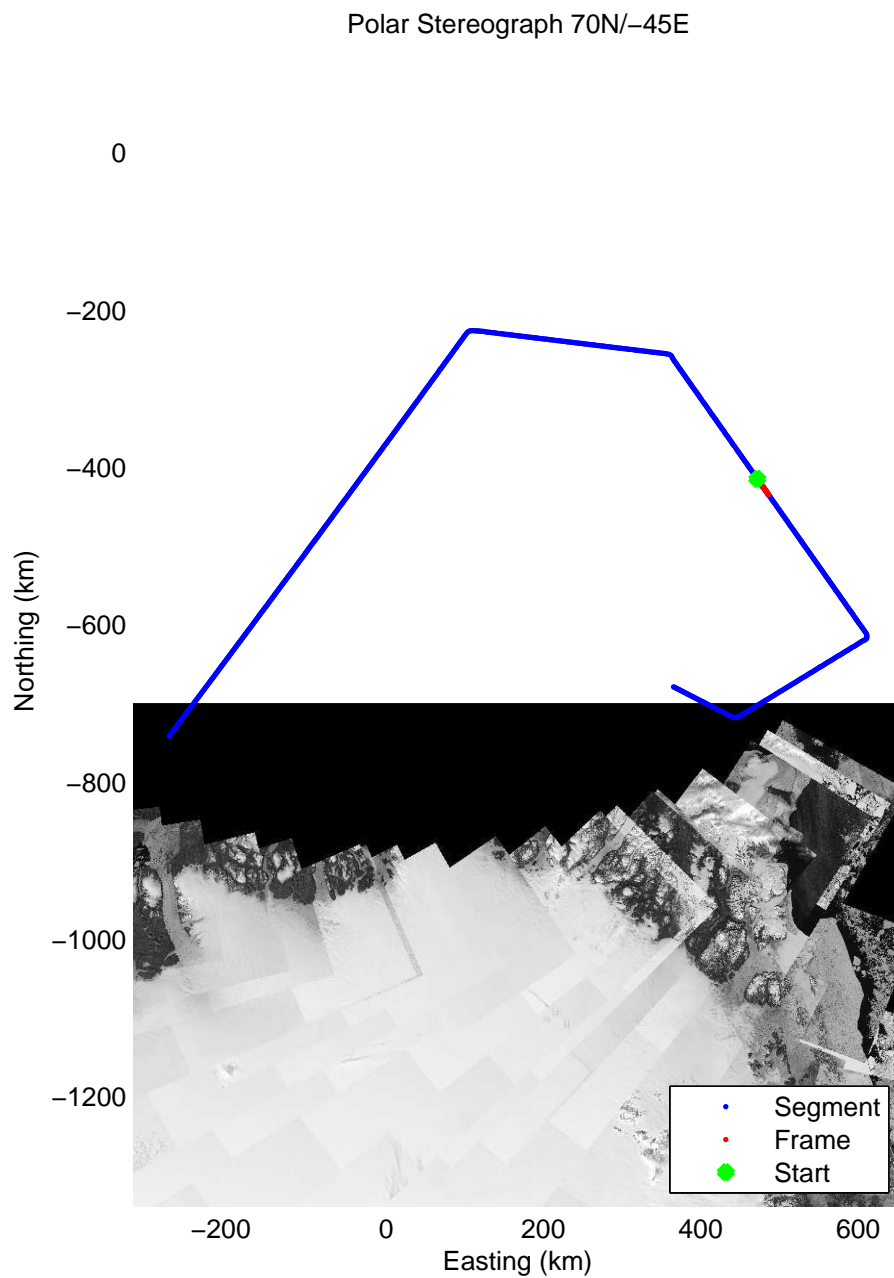

Data Frame ID: 20120402_01_043

Data Frame ID: 20120402_01_044

Data Frame ID: 20120402_01_045

0.00 km	5.01 km	10.01 km	distance	15.00 km	20.00 km	24.98 km
84.420 N	84.377 N	84.333 N	latitude	84.290 N	84.246 N	84.203 N
4.213 E	4.102 E	3.993 E	longitude	3.885 E	3.779 E	3.675 E