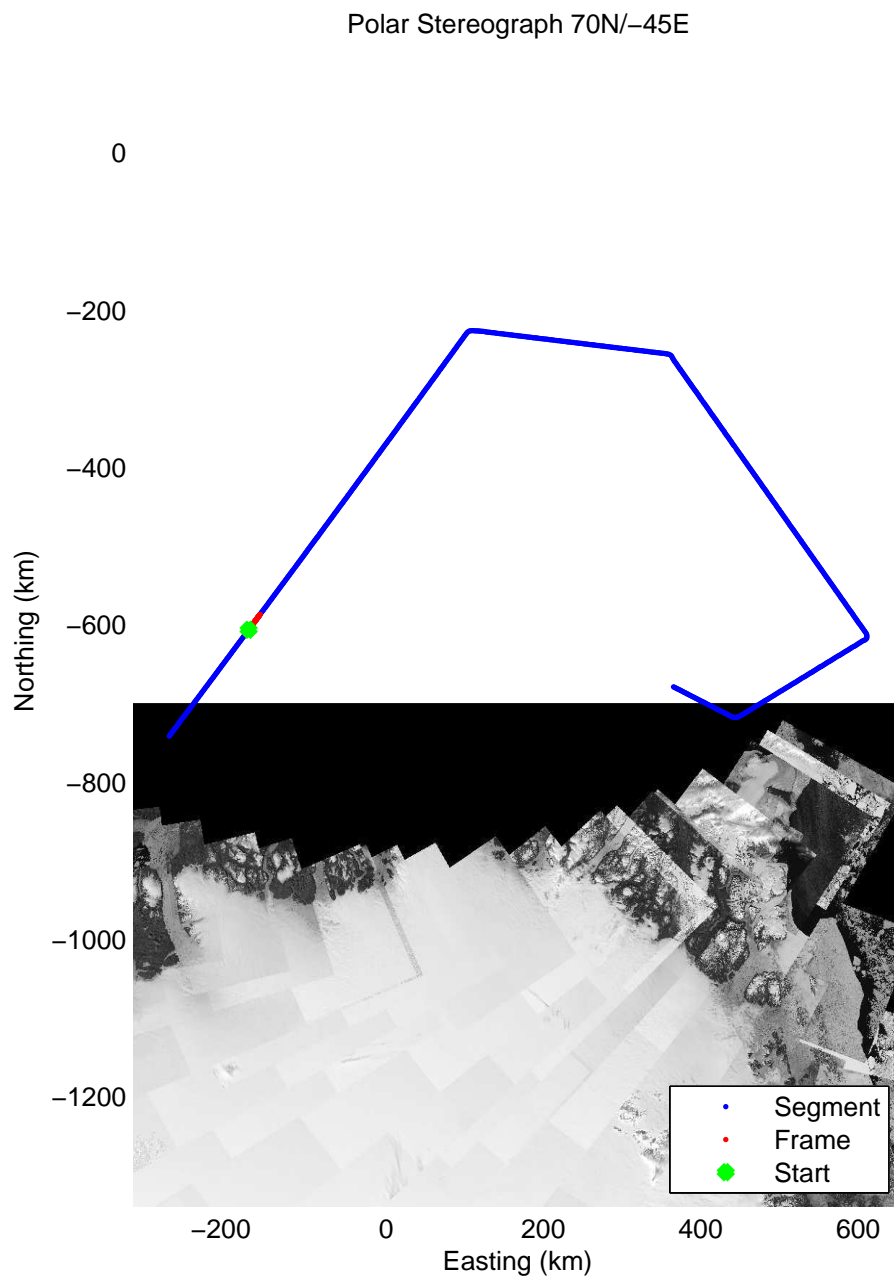

Data Frame ID: 20120402_01_005

0.00 km	5.00 km	10.00 km	distance	14.99 km	19.98 km	24.97 km
83.544 N	83.586 N	83.628 N	latitude	83.671 N	83.713 N	83.755 N
63.160 W	63.032 W	62.902 W	longitude	62.772 W	62.639 W	62.506 W

Data Frame ID: 20120402_01_006

Data Frame ID: 20120402_01_007

Data Frame ID: 20120402_01_008

Data Frame ID: 20120402_01_009

Data Frame ID: 20120402_01_010

0.00 km	5.00 km	10.00 km	distance	15.00 km	19.98 km	24.98 km
84.593 N	84.635 N	84.676 N	latitude	84.717 N	84.758 N	84.800 N
59.388 W	59.207 W	59.024 W	longitude	58.838 W	58.649 W	58.457 W

Data Frame ID: 20120402_01_012

Data Frame ID: 20120402_01_013

Polar Stereograph 70N/-45E

Data Frame ID: 20120402_01_014

0.00 km	5.01 km	10.00 km	distance	15.00 km	20.00 km	24.98 km
85.410 N	85.450 N	85.490 N	latitude	85.530 N	85.570 N	85.610 N
55.171 W	54.921 W	54.667 W	longitude	54.408 W	54.145 W	53.878 W