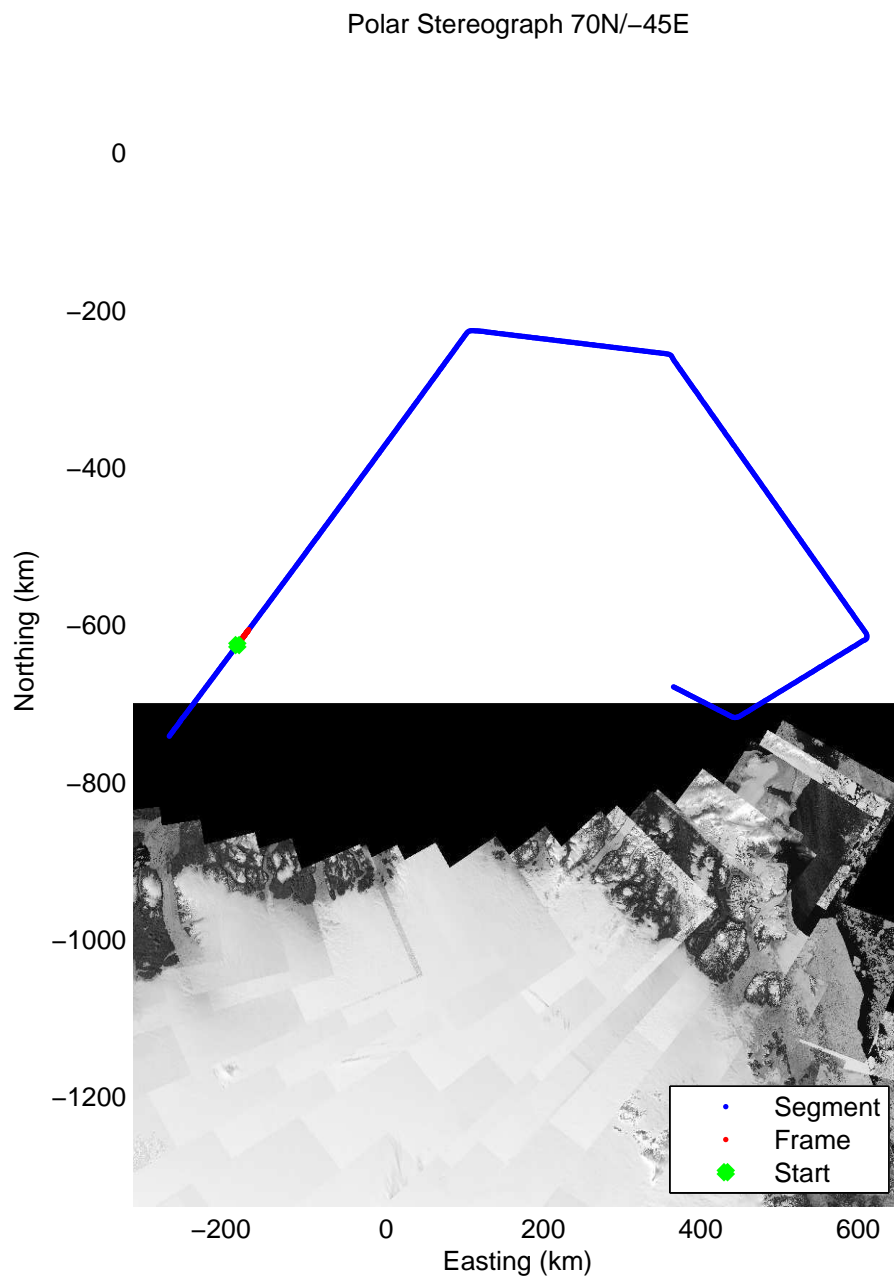

Data Frame ID: 20120402_01_005

0.00 km	5.00 km	10.00 km	distance	14.99 km	19.98 km	24.97 km
83.544 N	83.586 N	83.628 N	latitude	83.671 N	83.713 N	83.755 N
63.160 W	63.032 W	62.902 W	longitude	62.772 W	62.639 W	62.506 W

Data Frame ID: 20120402_01_006

Data Frame ID: 20120402_01_007

Data Frame ID: 20120402_01_008

Data Frame ID: 20120402_01_009

Data Frame ID: 20120402_01_010

0.00 km	5.00 km	10.00 km	distance	15.00 km	19.98 km	24.98 km
84.593 N	84.635 N	84.676 N	latitude	84.717 N	84.758 N	84.800 N
59.388 W	59.207 W	59.024 W	longitude	58.838 W	58.649 W	58.457 W

Data Frame ID: 20120402_01_012

Data Frame ID: 20120402_01_013

Polar Stereograph 70N/-45E

Data Frame ID: 20120402_01_014

0.00 km	5.01 km	10.00 km	distance	15.00 km	20.00 km	24.98 km
85.410 N	85.450 N	85.490 N	latitude	85.530 N	85.570 N	85.610 N
55.171 W	54.921 W	54.667 W	longitude	54.408 W	54.145 W	53.878 W