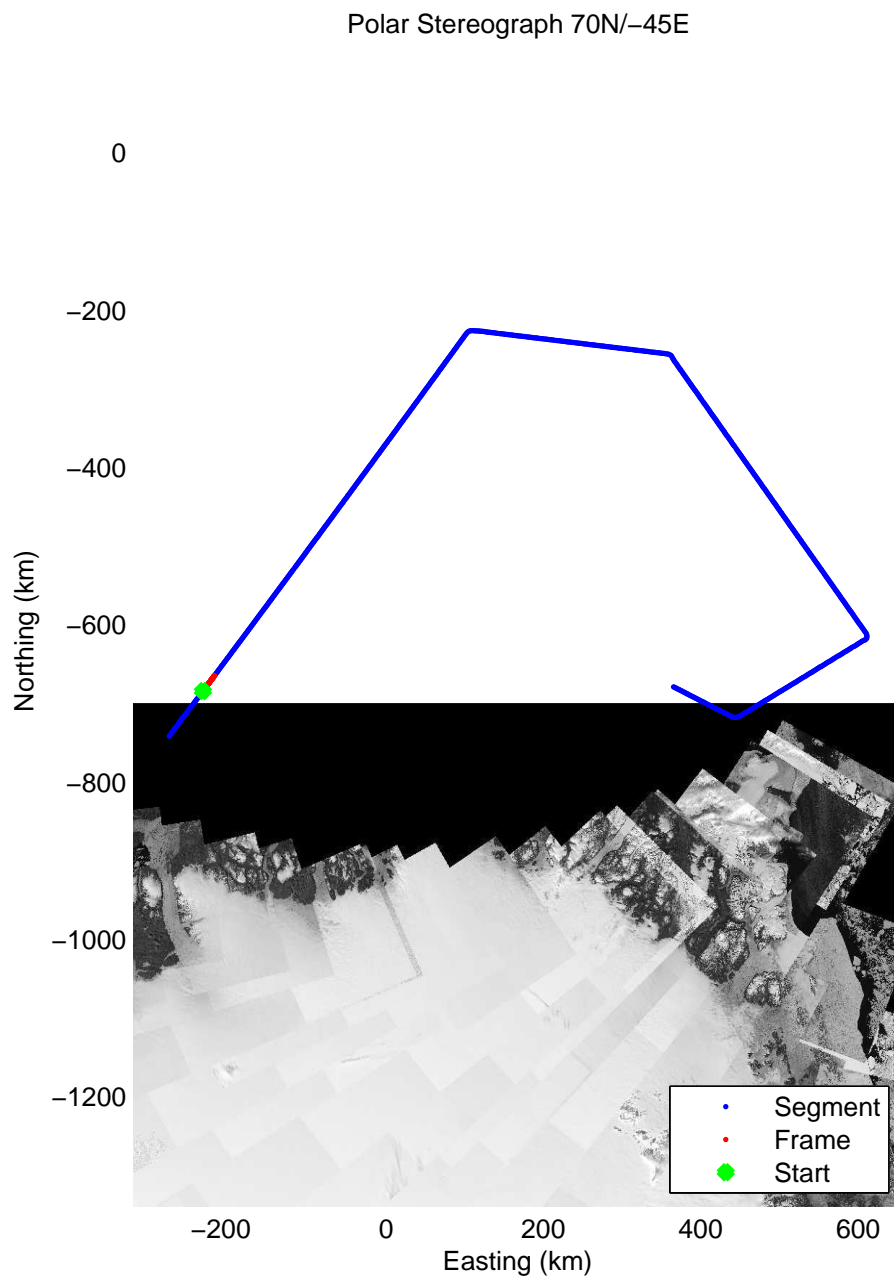

Data Frame ID: 20120402_01_001

Data Frame ID: 20120402_01_002

0.00 km
82.905 N
64.906 W

5.00 km
82.948 N
64.813 W

10.00 km
82.990 N
64.684 W

distance
latitude
longitude

14.99 km
83.033 N
64.576 W

20.00 km
83.075 N
64.464 W

24.98 km
83.118 N
64.354 W

Data Frame ID: 20120402_01_003

0.00 km	5.00 km	10.00 km	distance	14.99 km	19.99 km	24.98 km
83.118 N	83.161 N	83.203 N	latitude	83.246 N	83.288 N	83.331 N
64.354 W	64.240 W	64.126 W	longitude	64.012 W	63.891 W	63.776 W

Data Frame ID: 20120402_01_006

Data Frame ID: 20120402_01_007

Data Frame ID: 20120402_01_008

Data Frame ID: 20120402_01_009

Data Frame ID: 20120402_01_010

0.00 km	5.00 km	10.00 km	distance	15.00 km	19.98 km	24.98 km
84.593 N	84.635 N	84.676 N	latitude	84.717 N	84.758 N	84.800 N
59.388 W	59.207 W	59.024 W	longitude	58.838 W	58.649 W	58.457 W

Data Frame ID: 20120402_01_012

Data Frame ID: 20120402_01_013

Polar Stereograph 70N/-45E

Data Frame ID: 20120402_01_014

0.00 km	5.01 km	10.00 km	distance	15.00 km	20.00 km	24.98 km
85.410 N	85.450 N	85.490 N	latitude	85.530 N	85.570 N	85.610 N
55.171 W	54.921 W	54.667 W	longitude	54.408 W	54.145 W	53.878 W