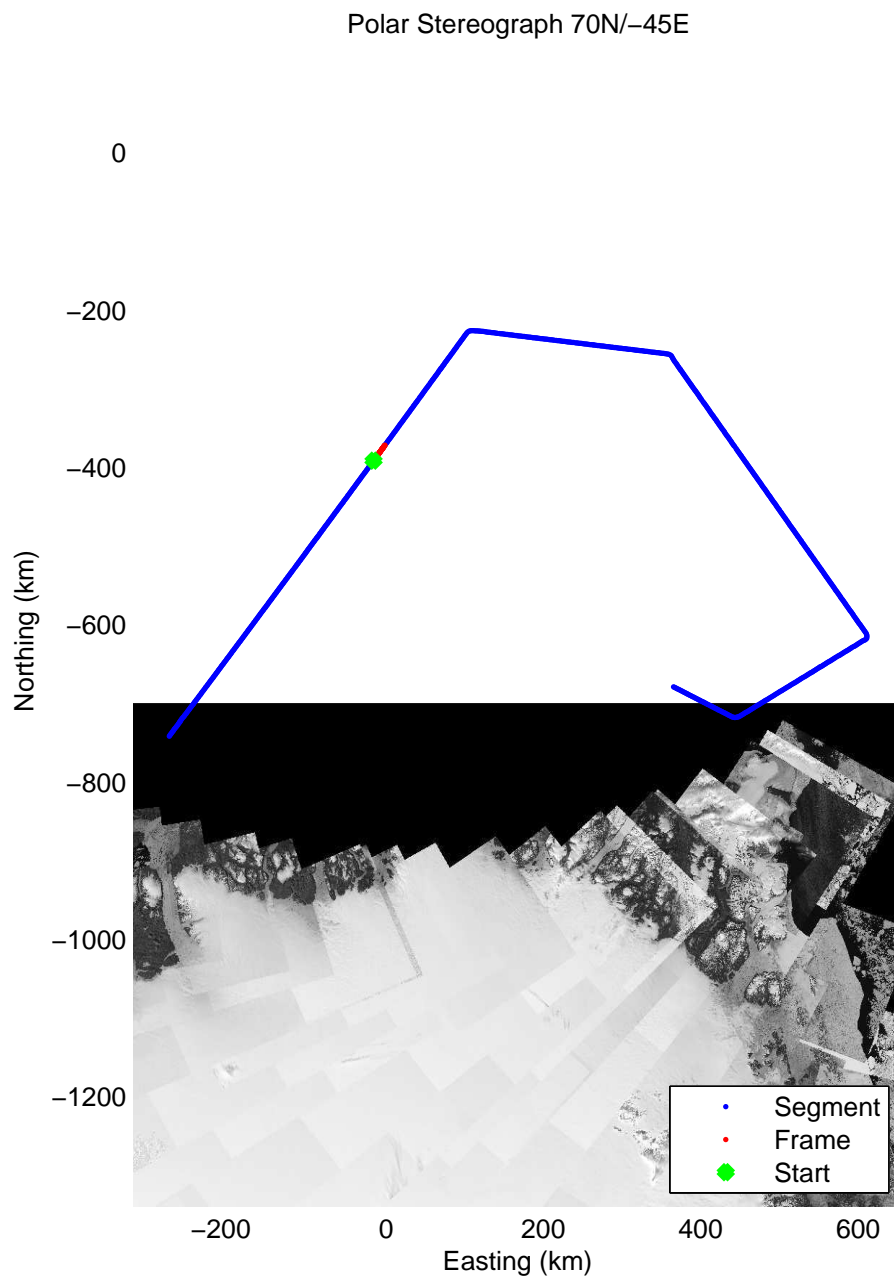

Data Frame ID: 20120402_01_017

Polar Stereograph 70N/-45E

Data Frame ID: 20120402_01_018

0.00 km	5.01 km	10.01 km	distance	14.99 km	19.98 km	24.97 km
86.193 N	86.231 N	86.268 N	latitude	86.306 N	86.343 N	86.380 N
49.208 W	48.846 W	48.477 W	longitude	48.102 W	47.718 W	47.329 W