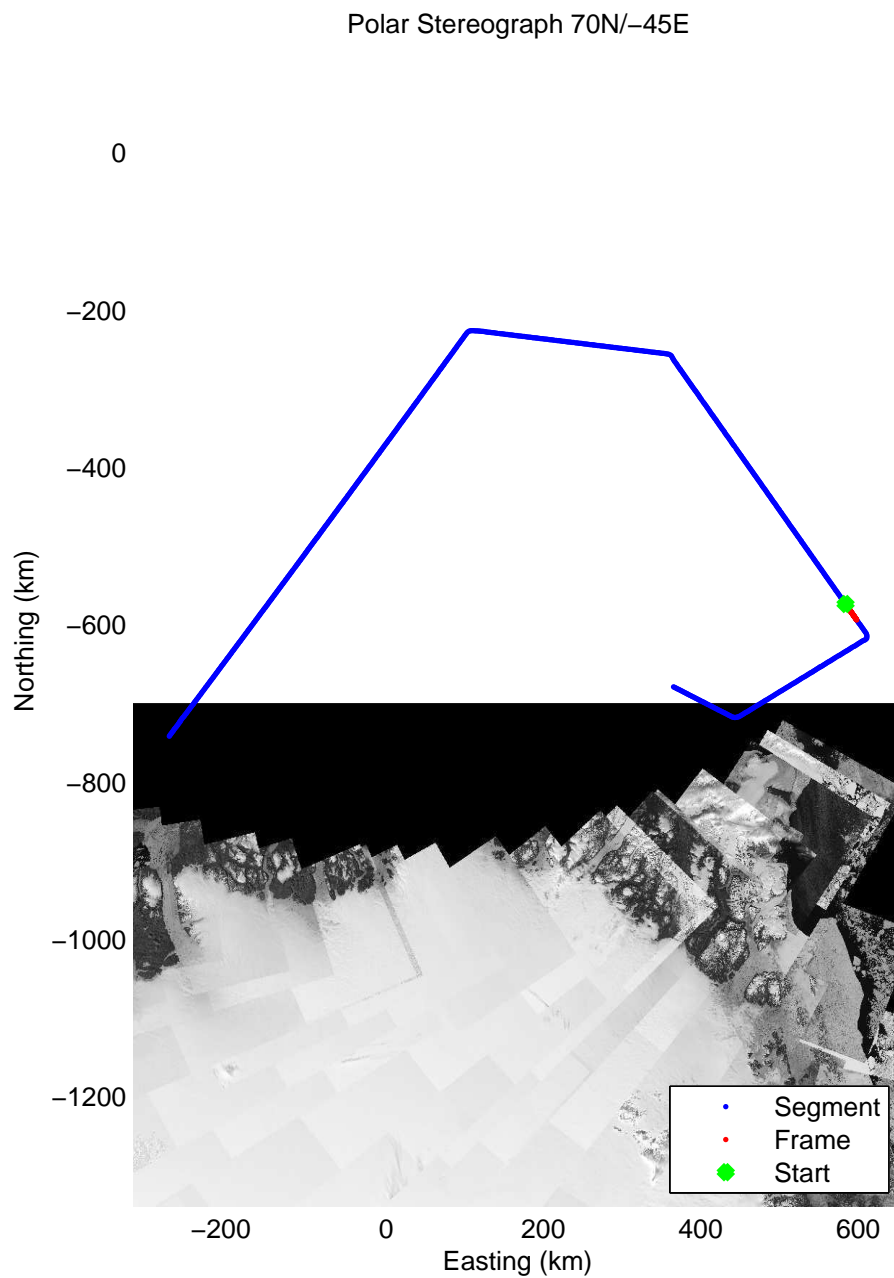

Polar Stereograph 70N/-45E

Data Frame ID: 20120402_01_050

Data Frame ID: 20120402_01_051

Data Frame ID: 20120402_01_052

Data Frame ID: 20120402_01_053

0.00 km	5.01 km	9.99 km	distance	14.98 km	19.98 km	24.97 km
82.670 N	82.626 N	82.582 N	latitude	82.538 N	82.494 N	82.451 N
0.804 E	0.739 E	0.676 E	longitude	0.613 E	0.551 E	0.489 E