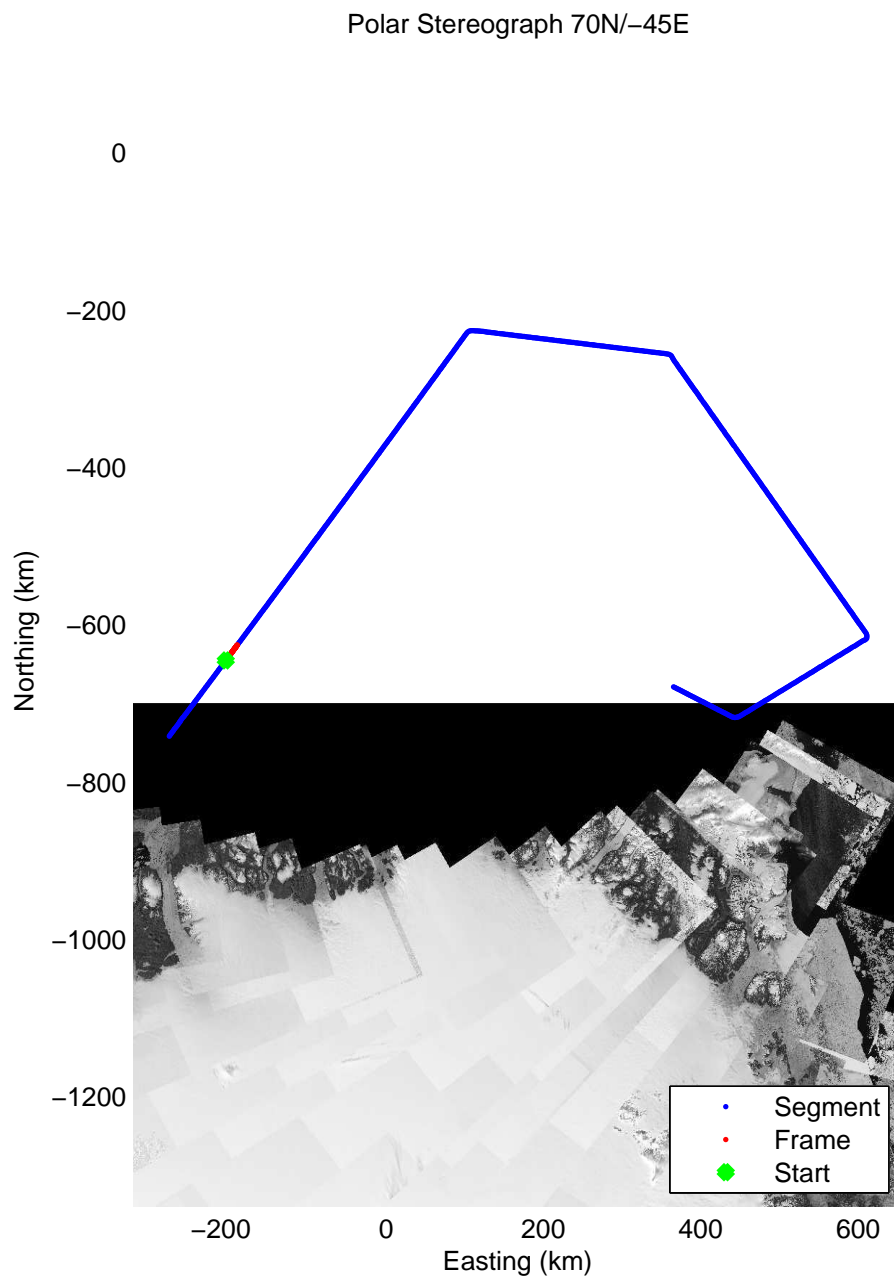

Data Frame ID: 20120402_01_004

0.00 km	5.00 km	10.00 km	distance	15.00 km	19.99 km	24.98 km
83.331 N	83.374 N	83.416 N	latitude	83.459 N	83.501 N	83.544 N
63.775 W	63.657 W	63.534 W	longitude	63.411 W	63.286 W	63.161 W

Data Frame ID: 20120402_01_006

Data Frame ID: 20120402_01_007

Data Frame ID: 20120402_01_008

Data Frame ID: 20120402_01_009

Data Frame ID: 20120402_01_010

0.00 km	5.00 km	10.00 km	distance	15.00 km	19.98 km	24.98 km
84.593 N	84.635 N	84.676 N	latitude	84.717 N	84.758 N	84.800 N
59.388 W	59.207 W	59.024 W	longitude	58.838 W	58.649 W	58.457 W

Data Frame ID: 20120402_01_012

Data Frame ID: 20120402_01_013

Polar Stereograph 70N/-45E

Data Frame ID: 20120402_01_014

0.00 km	5.01 km	10.00 km	distance	15.00 km	20.00 km	24.98 km
85.410 N	85.450 N	85.490 N	latitude	85.530 N	85.570 N	85.610 N
55.171 W	54.921 W	54.667 W	longitude	54.408 W	54.145 W	53.878 W