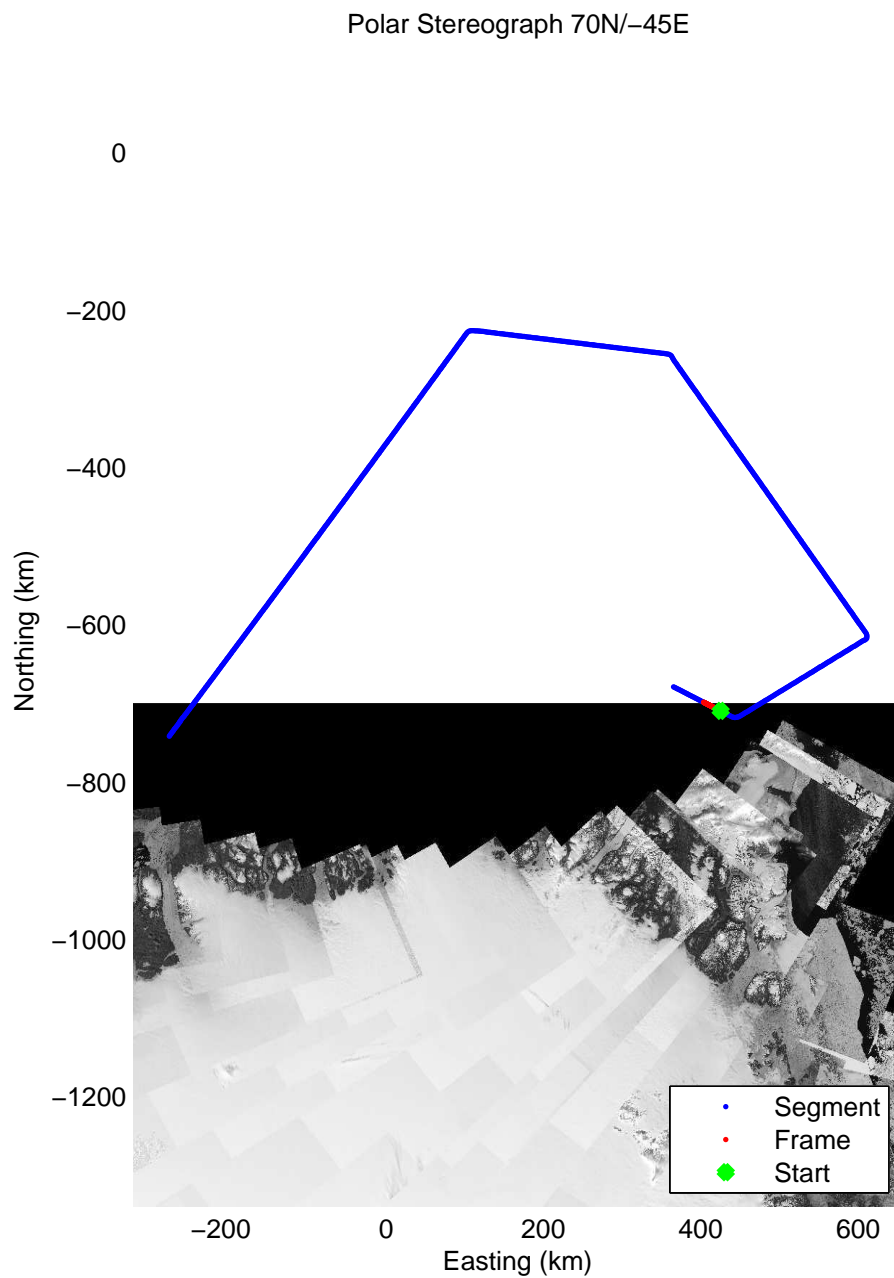

Data Frame ID: 20120402_01_062

Data Frame ID: 20120402_01_063

Data Frame ID: 20120402_01_064

0.00 km	5.00 km	10.00 km	distance	14.99 km	19.98 km	24.97 km
82.204 N	82.223 N	82.257 N	latitude	82.295 N	82.333 N	82.371 N
13.048 W	13.345 W	13.556 W	longitude	13.731 W	13.908 W	14.085 W