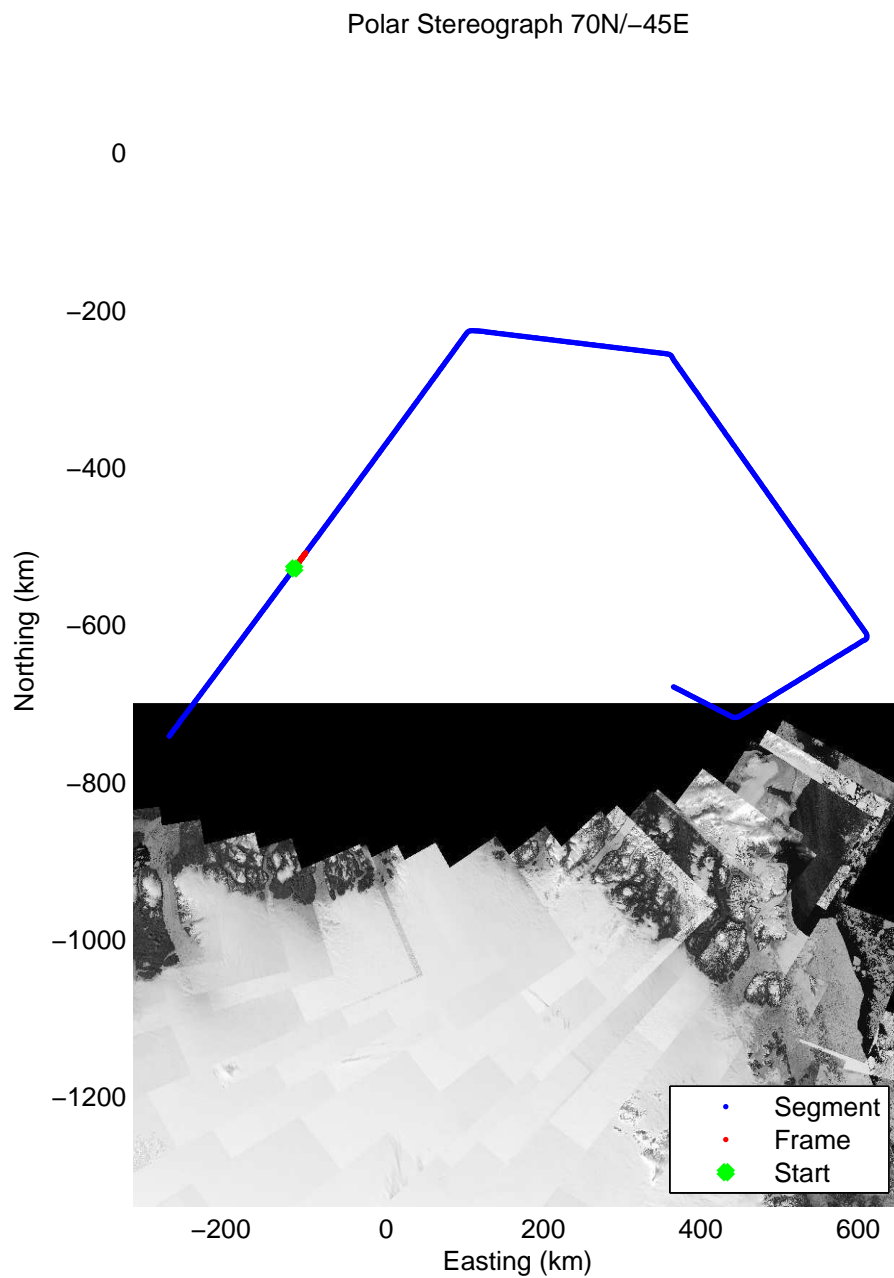

Data Frame ID: 20120402_01_006

Data Frame ID: 20120402_01_007

Data Frame ID: 20120402_01_008

Data Frame ID: 20120402_01_009

Data Frame ID: 20120402_01_010

0.00 km	5.00 km	10.00 km	distance	15.00 km	19.98 km	24.98 km
84.593 N	84.635 N	84.676 N	latitude	84.717 N	84.758 N	84.800 N
59.388 W	59.207 W	59.024 W	longitude	58.838 W	58.649 W	58.457 W

Data Frame ID: 20120402_01_012

Data Frame ID: 20120402_01_013

Polar Stereograph 70N/-45E

Data Frame ID: 20120402_01_014

0.00 km	5.01 km	10.00 km	distance	15.00 km	20.00 km	24.98 km
85.410 N	85.450 N	85.490 N	latitude	85.530 N	85.570 N	85.610 N
55.171 W	54.921 W	54.667 W	longitude	54.408 W	54.145 W	53.878 W