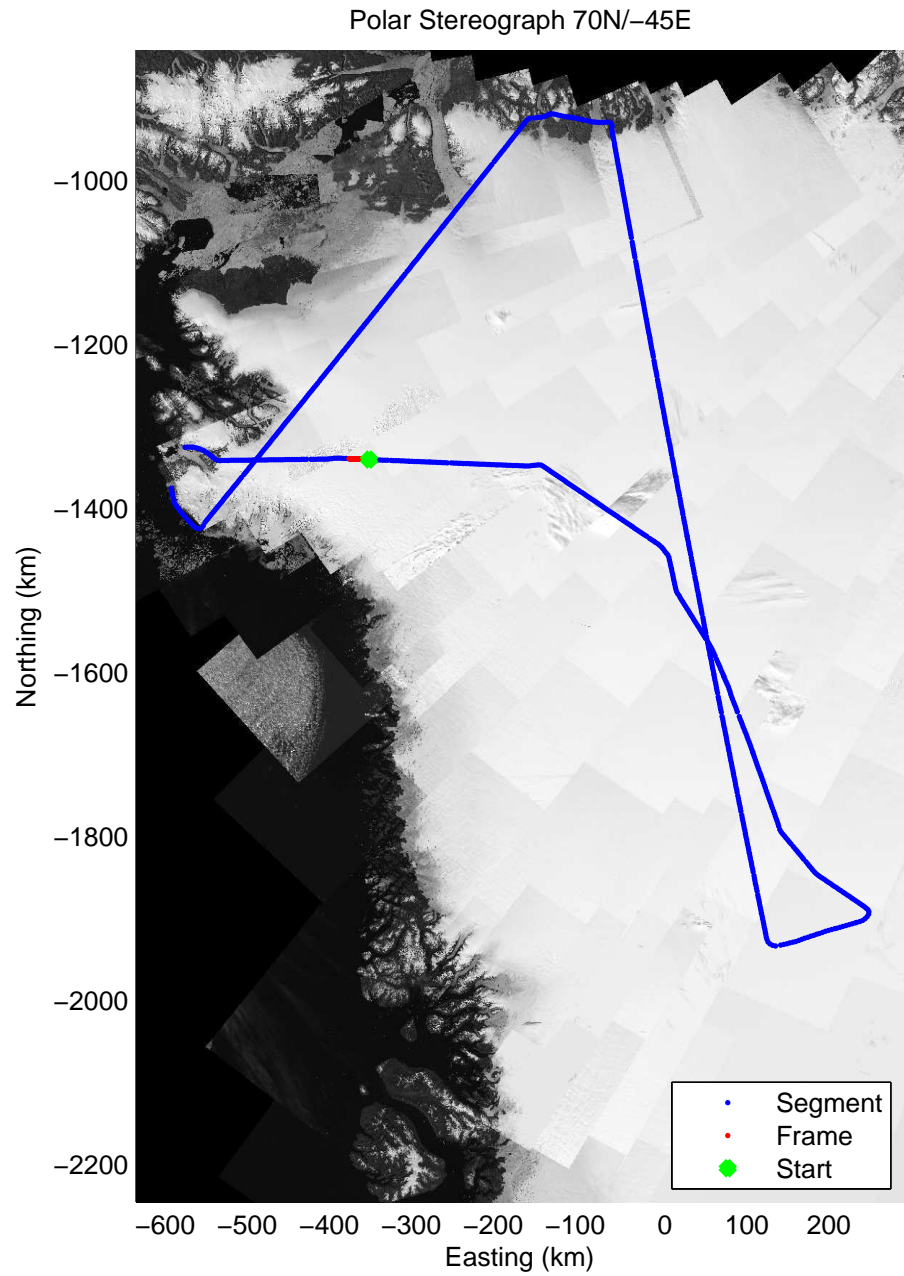

Data Frame ID: 20120330\_01\_116

Data Frame ID: 20120330\_01\_117

0.00 km	5.00 km	9.99 km	distance	14.99 km	19.98 km	24.97 km
77.286 N	77.277 N	77.267 N	latitude	77.258 N	77.248 N	77.239 N
59.065 W	59.263 W	59.462 W	longitude	59.660 W	59.858 W	60.056 W