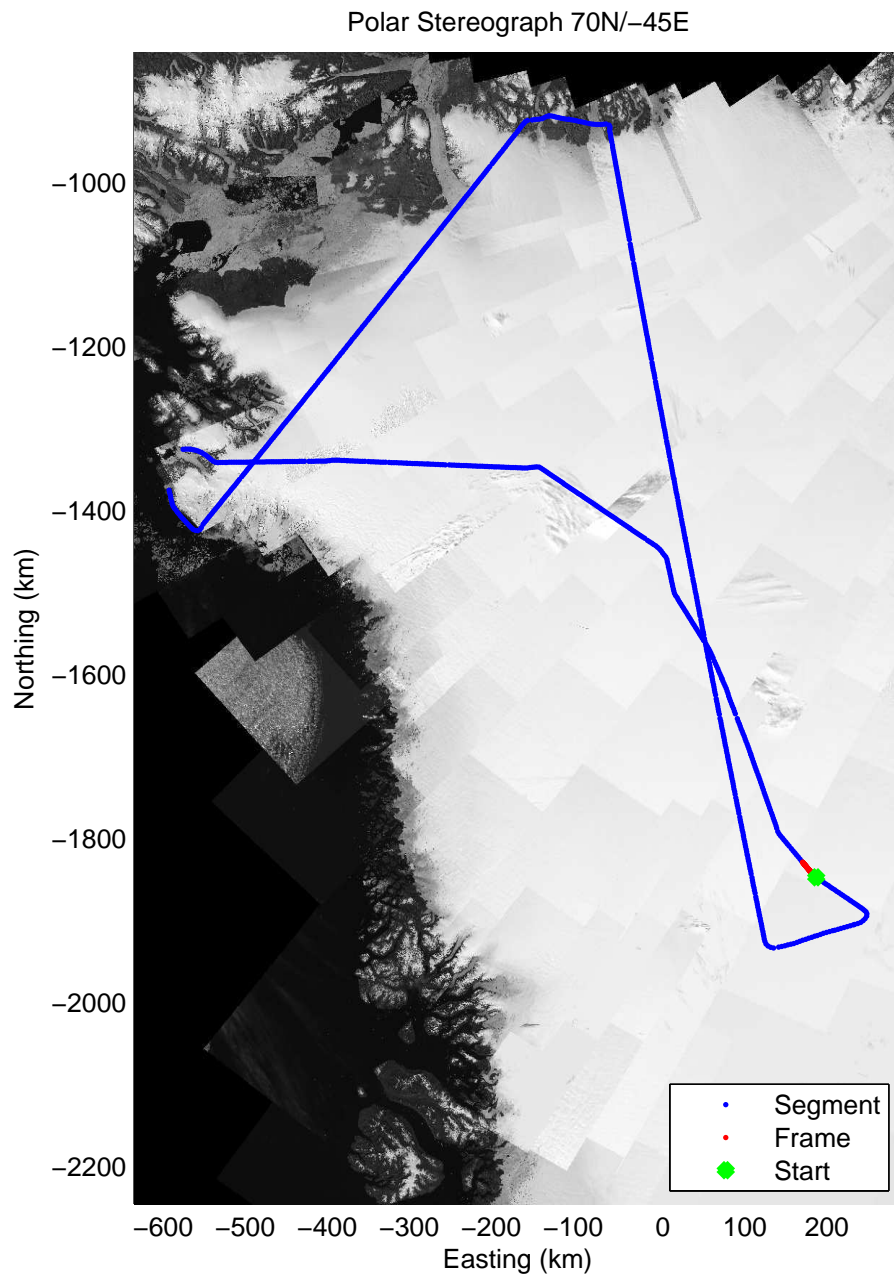

24.97 km  
72.836 N  
38.639 W

Data Frame ID: 20120330\_01\_083

0.00 km	5.00 km	10.00 km	distance	14.99 km	19.98 km	24.98 km
72.836 N	72.865 N	72.894 N	latitude	72.923 N	72.952 N	72.981 N
38.639 W	38.755 W	38.871 W	longitude	38.987 W	39.103 W	39.220 W