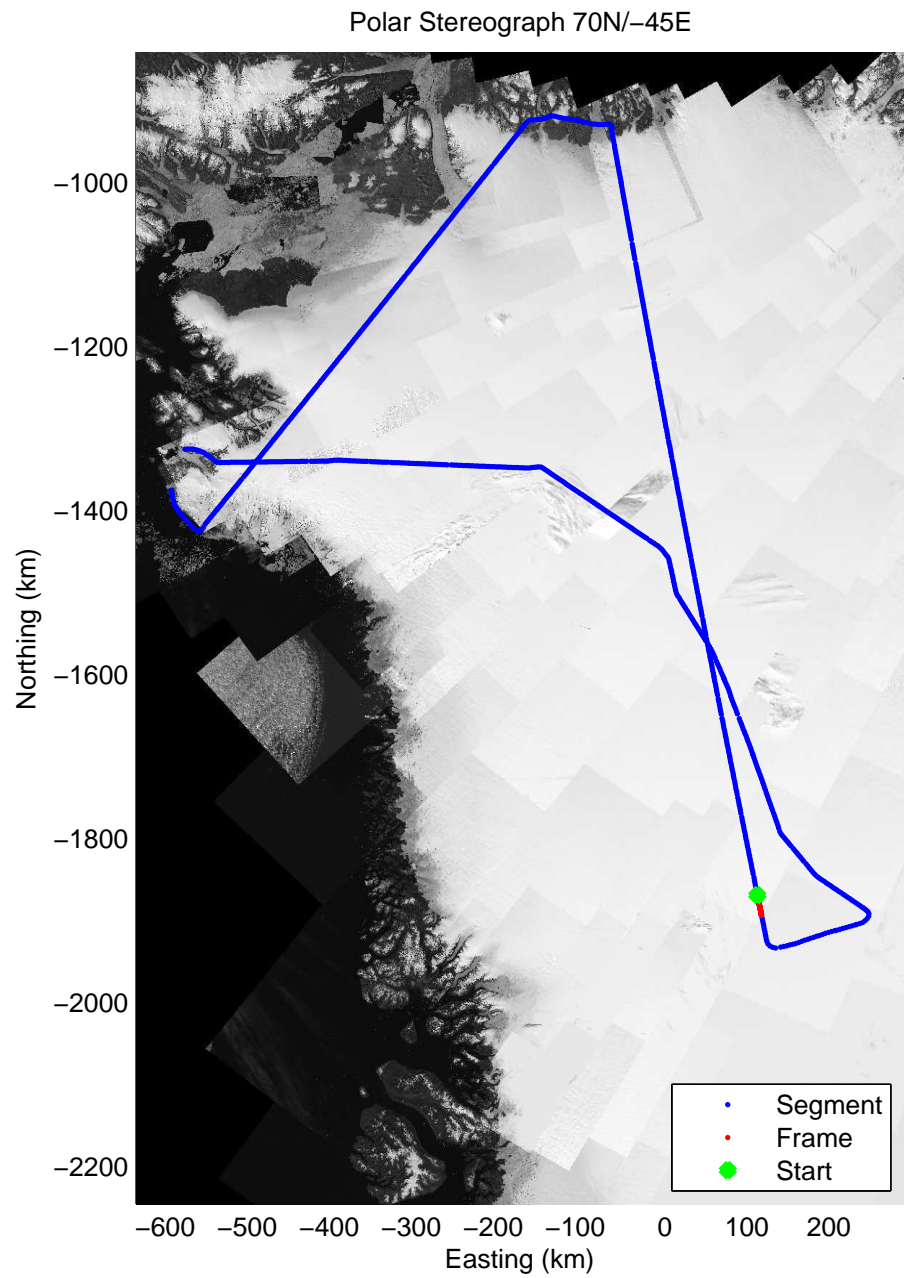

Data Frame ID: 20120330\_01\_071

Data Frame ID: 20120330\_01\_072

Data Frame ID: 20120330\_01\_073

Data Frame ID: 20120330\_01\_074

<b>0.00 km</b>	<b>5.00 km</b>	<b>10.00 km</b>	<b>distance</b>	<b>14.98 km</b>	<b>19.98 km</b>	<b>24.97 km</b>
<b>72.617 N</b>	<b>72.573 N</b>	<b>72.529 N</b>	<b>latitude</b>	<b>72.485 N</b>	<b>72.440 N</b>	<b>72.396 N</b>
<b>41.440 W</b>	<b>41.419 W</b>	<b>41.399 W</b>	<b>longitude</b>	<b>41.379 W</b>	<b>41.358 W</b>	<b>41.338 W</b>