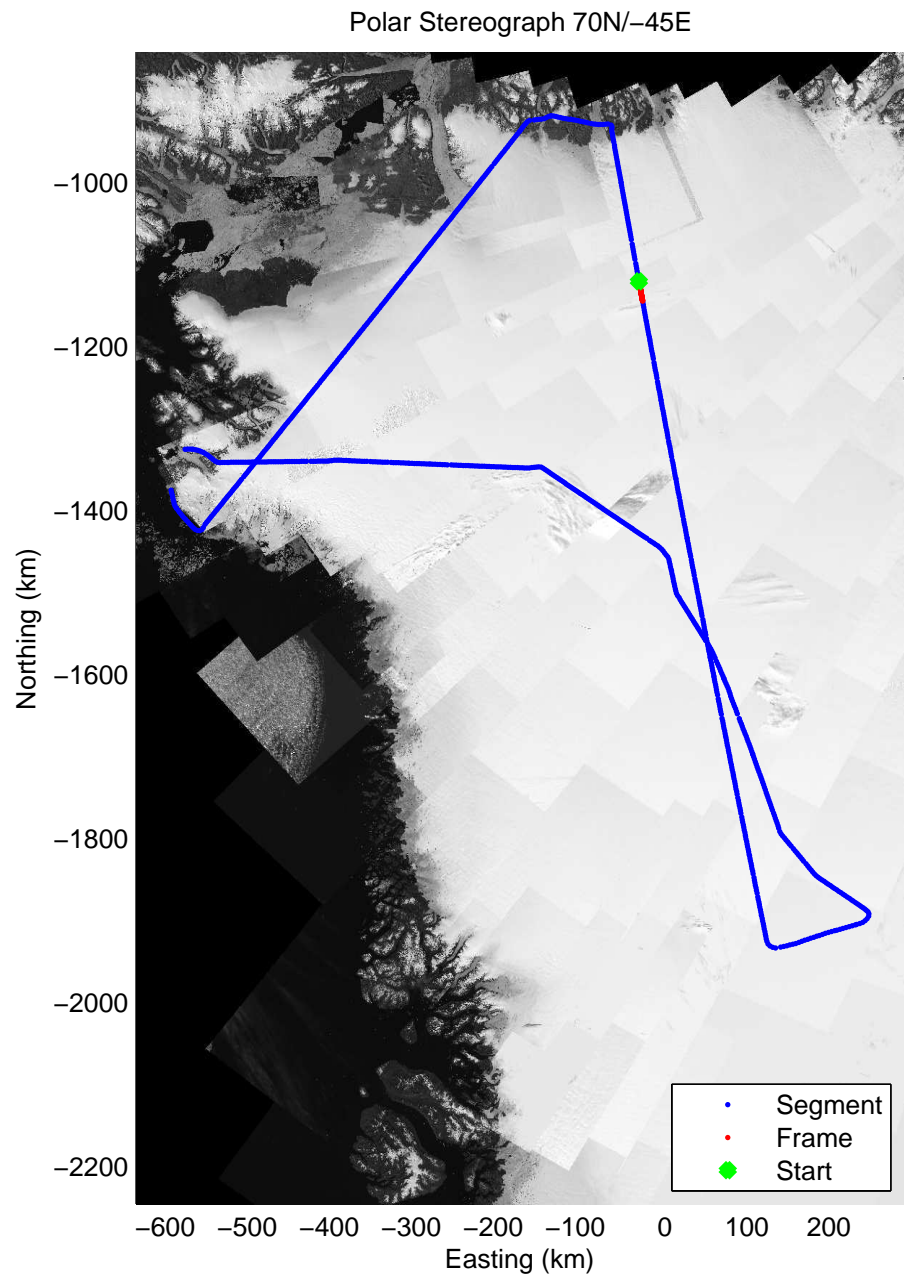

Data Frame ID: 20120330\_01\_040

Data Frame ID: 20120330\_01\_041

0.00 km	5.00 km	10.01 km	distance	15.00 km	19.99 km	24.98 km
79.898 N	79.854 N	79.811 N	latitude	79.767 N	79.723 N	79.680 N
46.879 W	46.825 W	46.772 W	longitude	46.719 W	46.666 W	46.614 W