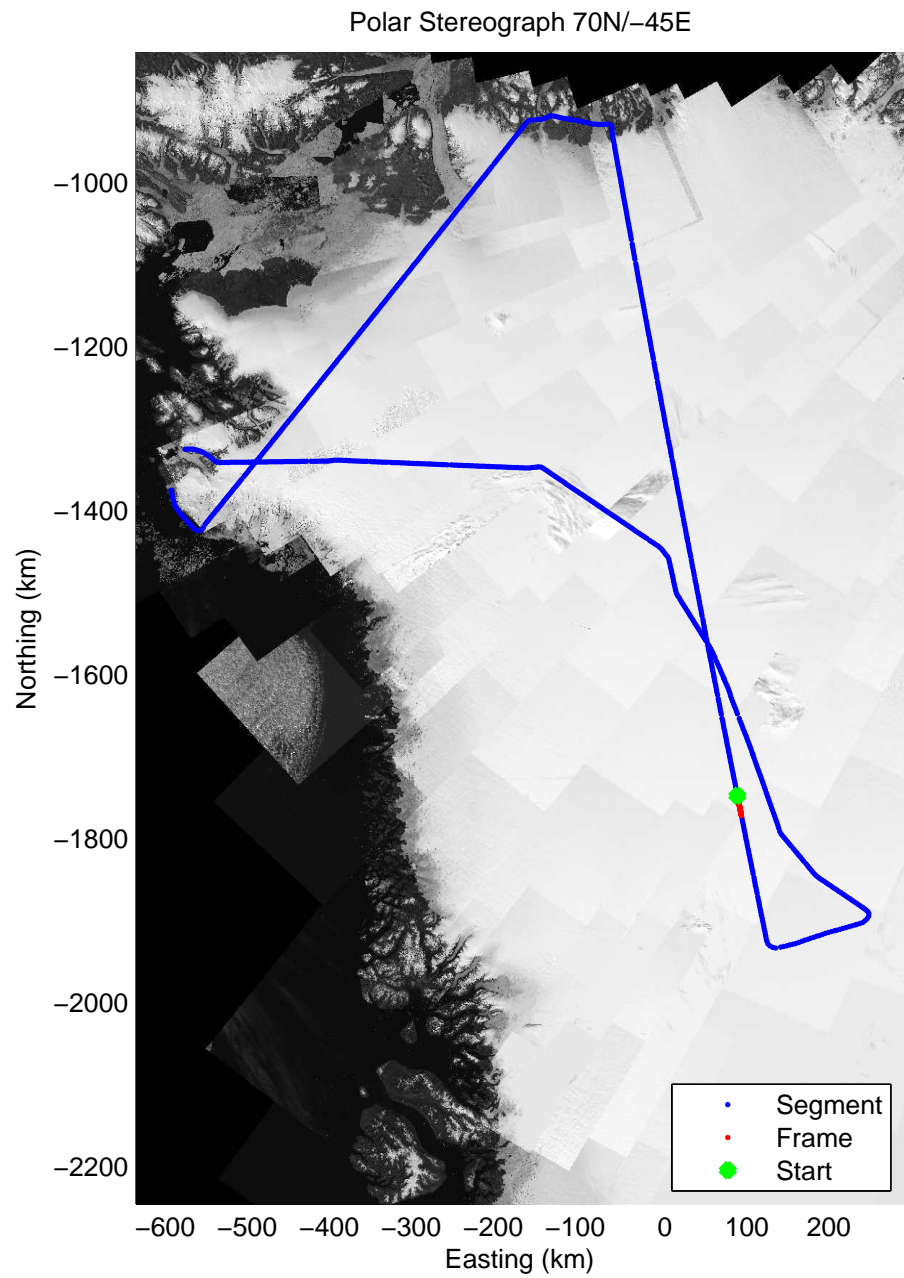

19.99 km  
74.434 N  
42.369 W

24.97 km  
74.390 N  
42.344 W

Data Frame ID: 20120330\_01\_066

Data Frame ID: 20120330\_01\_067

Data Frame ID: 20120330\_01\_068

0.00 km	5.00 km	10.00 km	distance	15.00 km	20.00 km	24.98 km
73.947 N	73.903 N	73.859 N	latitude	73.814 N	73.770 N	73.726 N
42.102 W	42.079 W	42.055 W	longitude	42.032 W	42.009 W	41.986 W