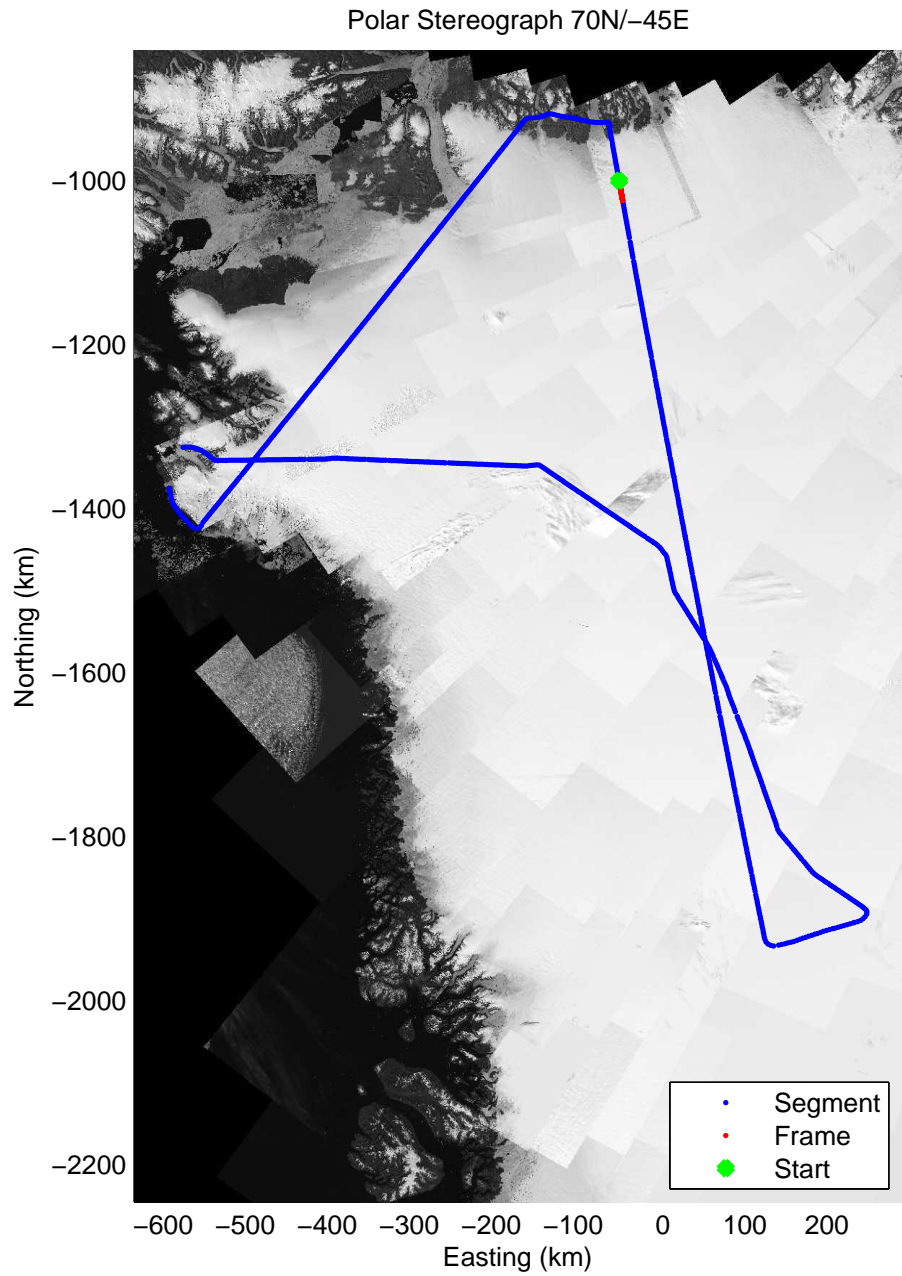

distance  
latitude  
longitude

14.99 km  
81.409 N  
49.708 W

19.98 km  
81.415 N  
49.412 W

24.98 km  
81.415 N  
49.116 W

Data Frame ID: 20120330\_01\_034

Data Frame ID: 20120330\_01\_035

Data Frame ID: 20120330\_01\_036