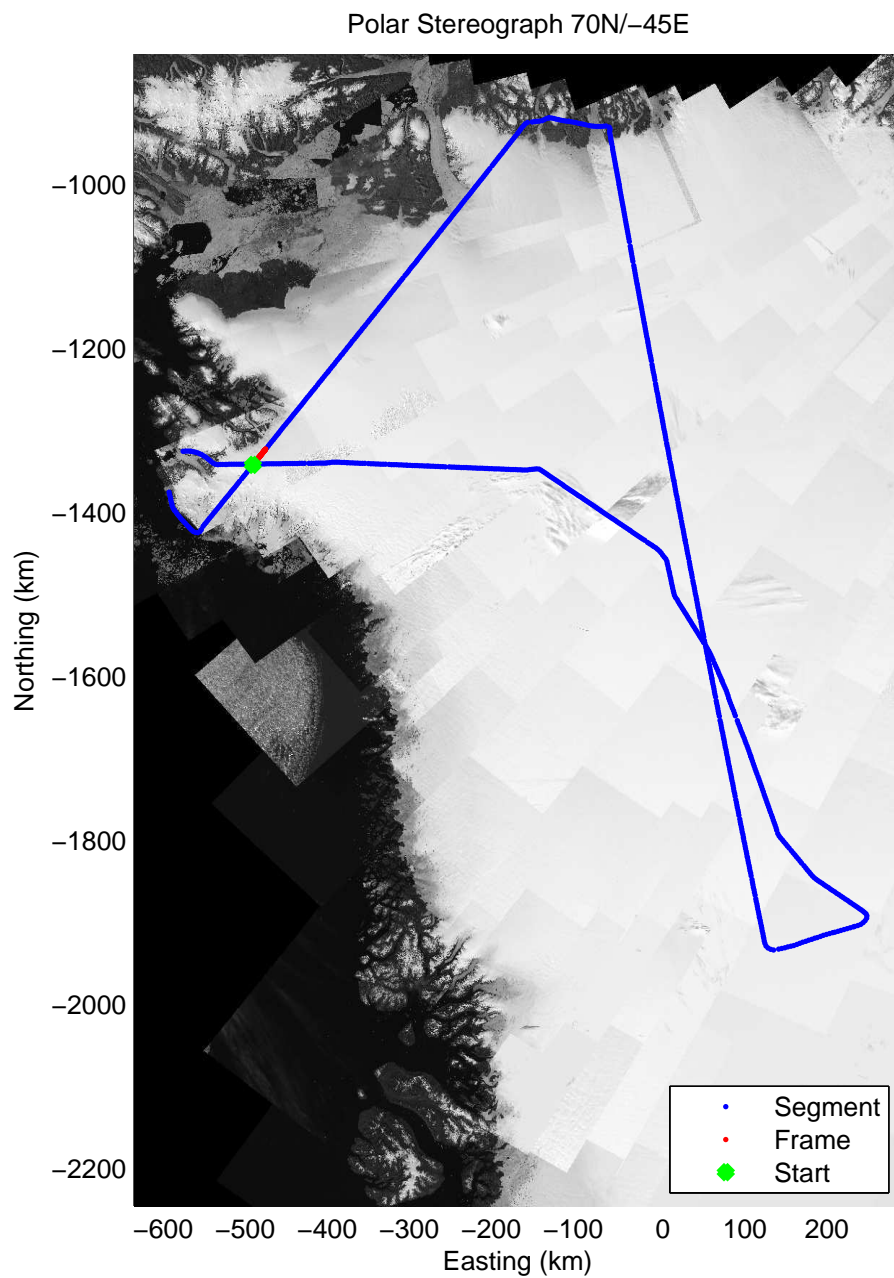

Data Frame ID: 20120330\_01\_008

0.00 km  
76.837 N  
65.431 W

5.01 km  
76.880 N  
65.369 W

10.00 km  
76.922 N  
65.304 W

distance  
latitude  
longitude

15.00 km  
76.965 N  
65.242 W

19.99 km  
77.007 N  
65.178 W