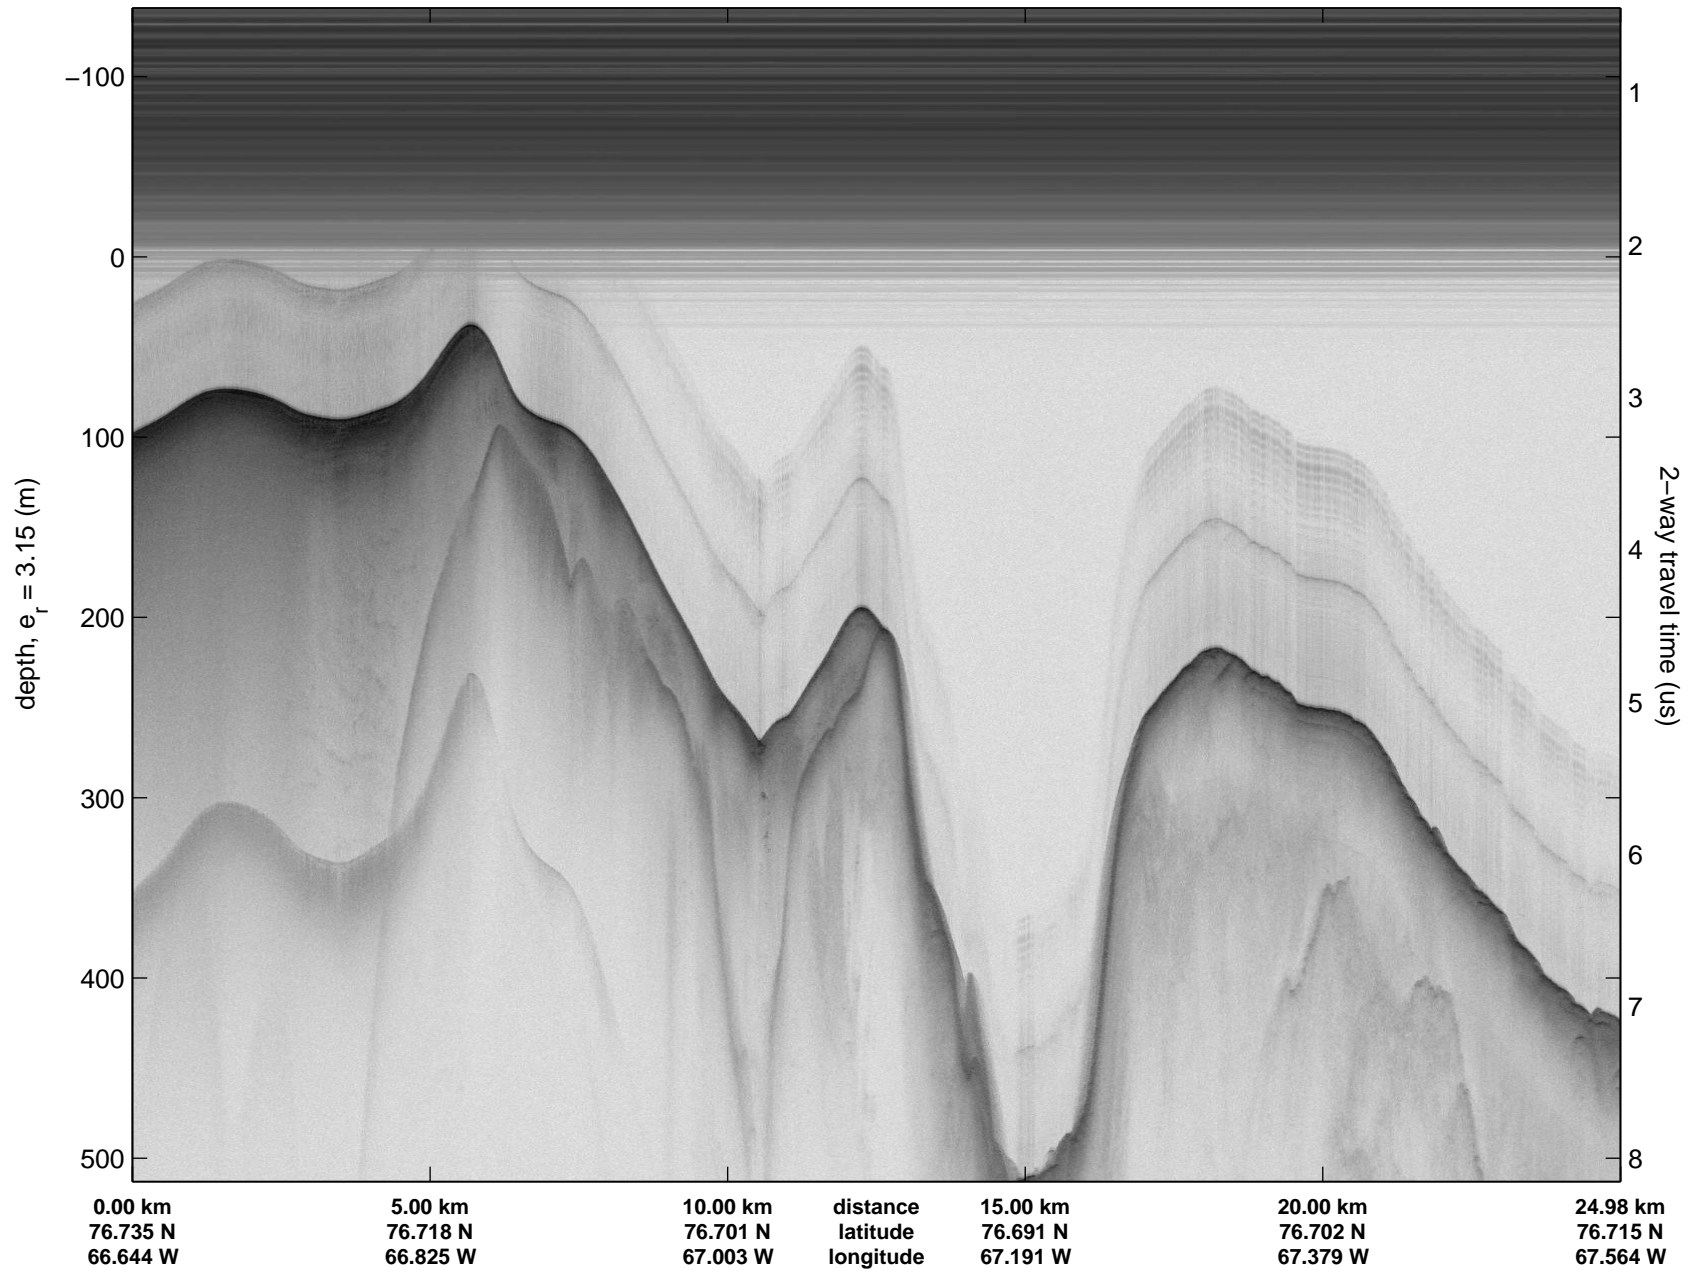

Data Frame ID: 20120330_01_125