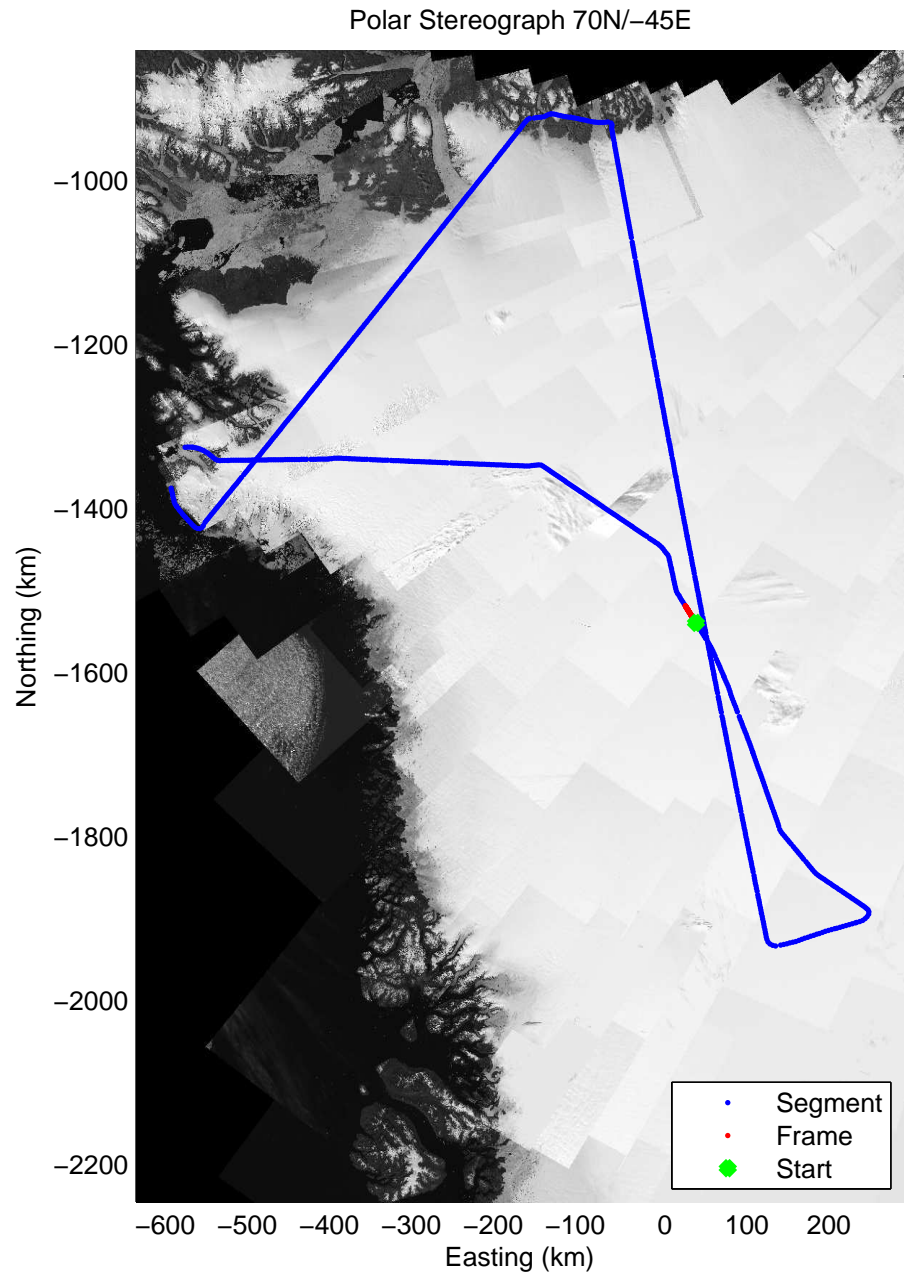

Data Frame ID: 20120330\_01\_096

Data Frame ID: 20120330\_01\_097

0.00 km	5.01 km	9.99 km	distance	14.99 km	20.00 km	24.98 km
75.659 N	75.698 N	75.737 N	latitude	75.775 N	75.814 N	75.853 N
43.134 W	43.225 W	43.316 W	longitude	43.407 W	43.499 W	43.590 W