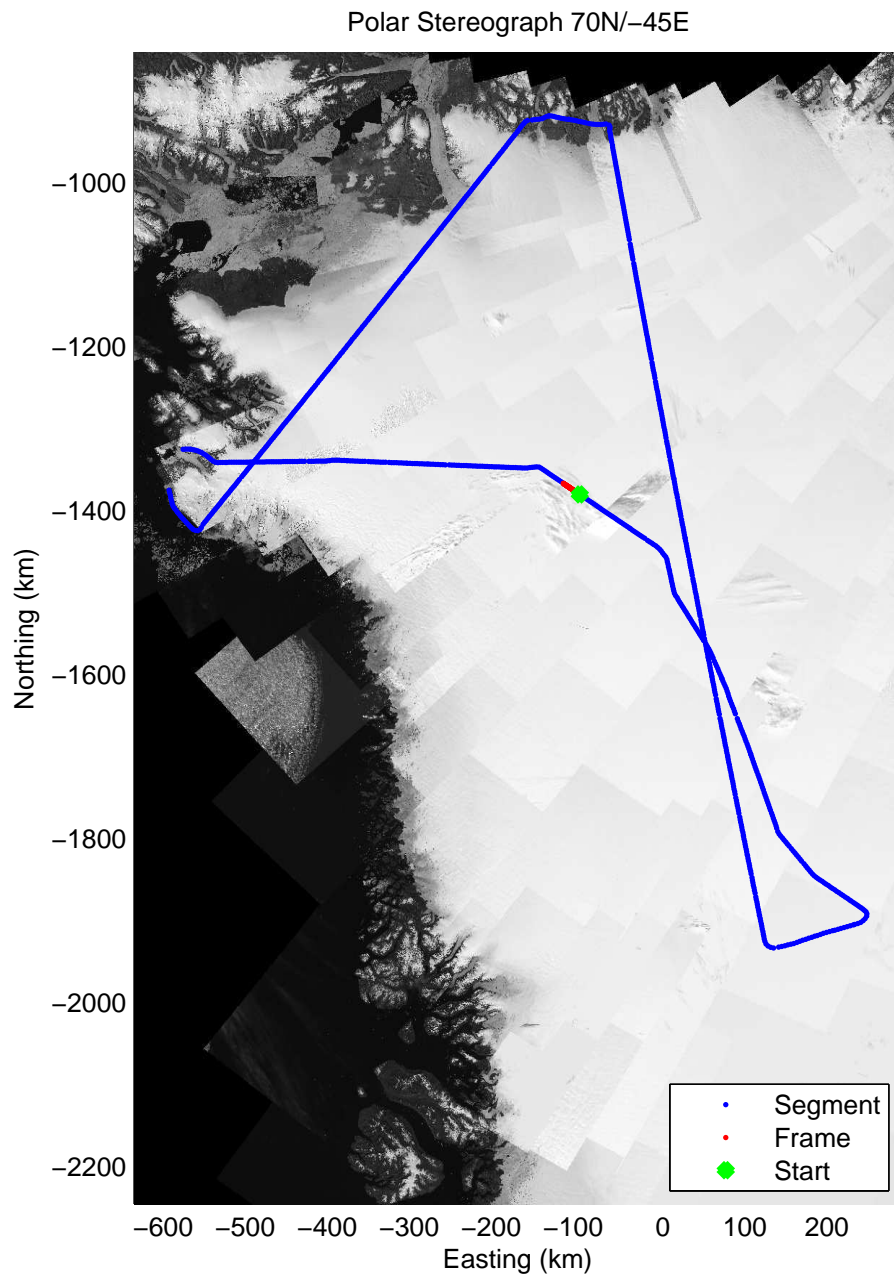

distance  
latitude  
longitude

14.99 km  
77.113 N  
47.975 W

19.99 km  
77.136 N  
48.147 W

24.98 km  
77.159 N  
48.319 W

Data Frame ID: 20120330\_01\_106

Data Frame ID: 20120330\_01\_107

0.00 km	5.01 km	10.00 km	distance	14.99 km	19.99 km	24.98 km
77.272 N	77.294 N	77.316 N	latitude	77.338 N	77.360 N	77.382 N
49.193 W	49.370 W	49.546 W	longitude	49.723 W	49.902 W	50.080 W