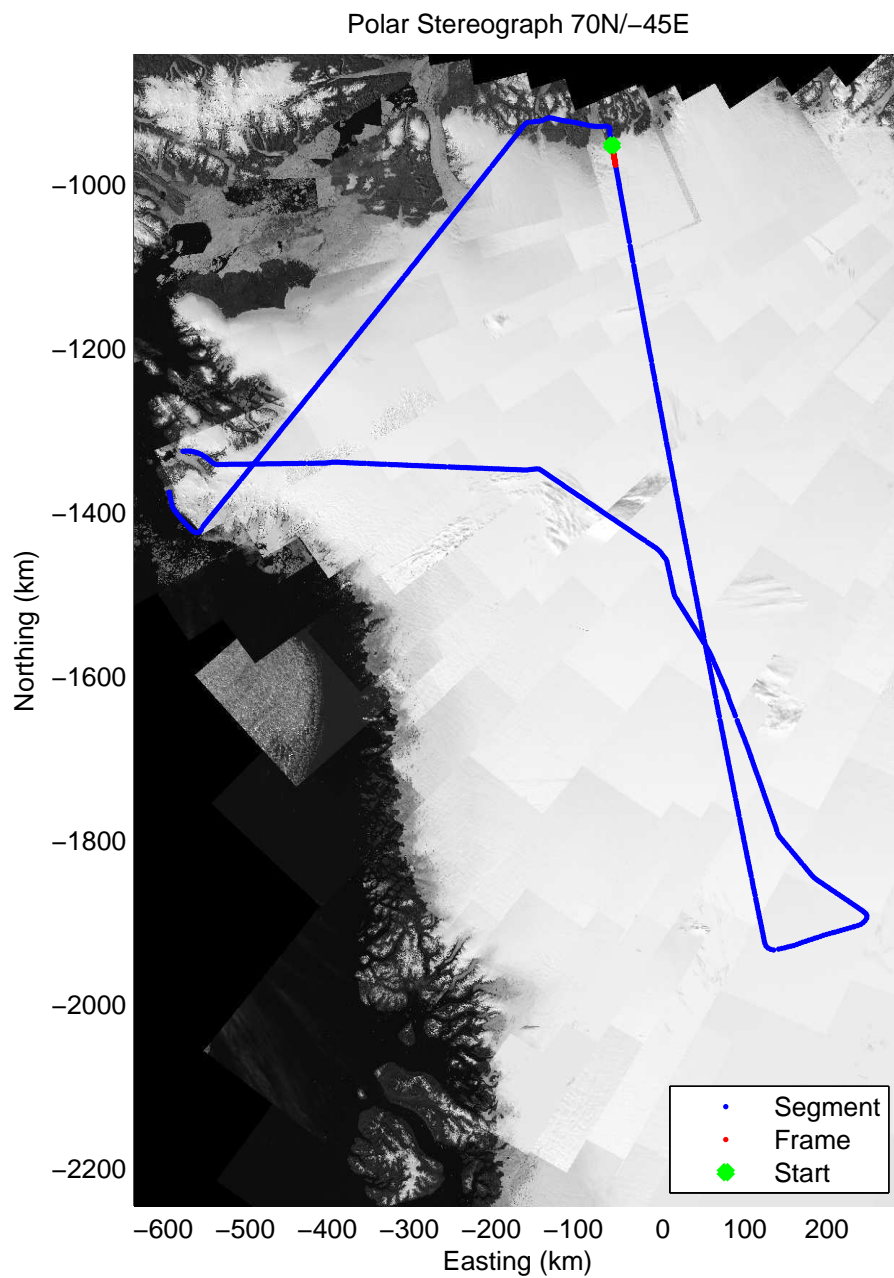

distance  
latitude  
longitude

14.99 km  
81.409 N  
49.708 W

19.98 km  
81.415 N  
49.412 W

24.98 km  
81.415 N  
49.116 W

Data Frame ID: 20120330\_01\_034

Data Frame ID: 20120330\_01\_035

Data Frame ID: 20120330\_01\_036