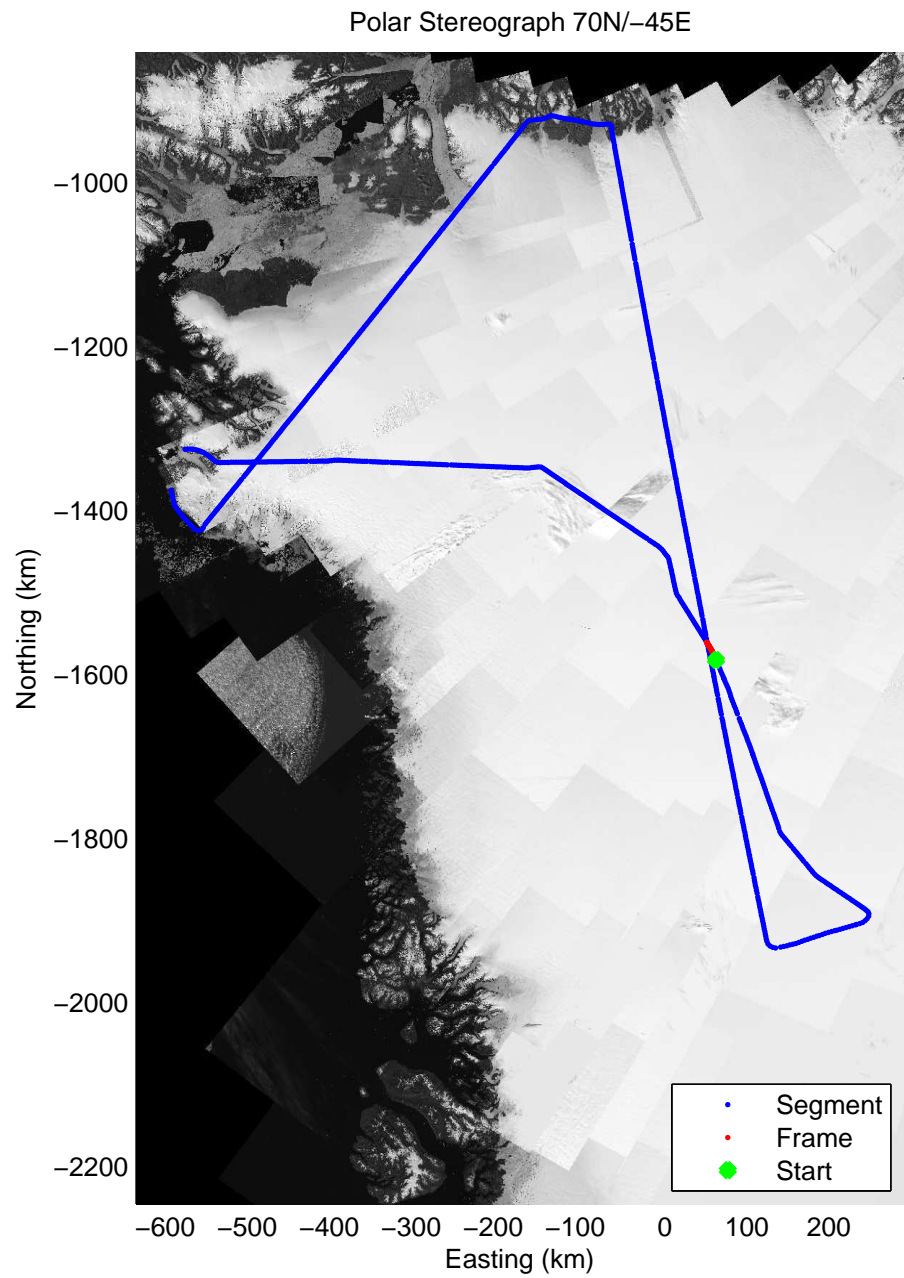

Data Frame ID: 20120330\_01\_096

Data Frame ID: 20120330\_01\_097

0.00 km	5.01 km	9.99 km	distance	14.99 km	20.00 km	24.98 km
75.659 N	75.698 N	75.737 N	latitude	75.775 N	75.814 N	75.853 N
43.134 W	43.225 W	43.316 W	longitude	43.407 W	43.499 W	43.590 W