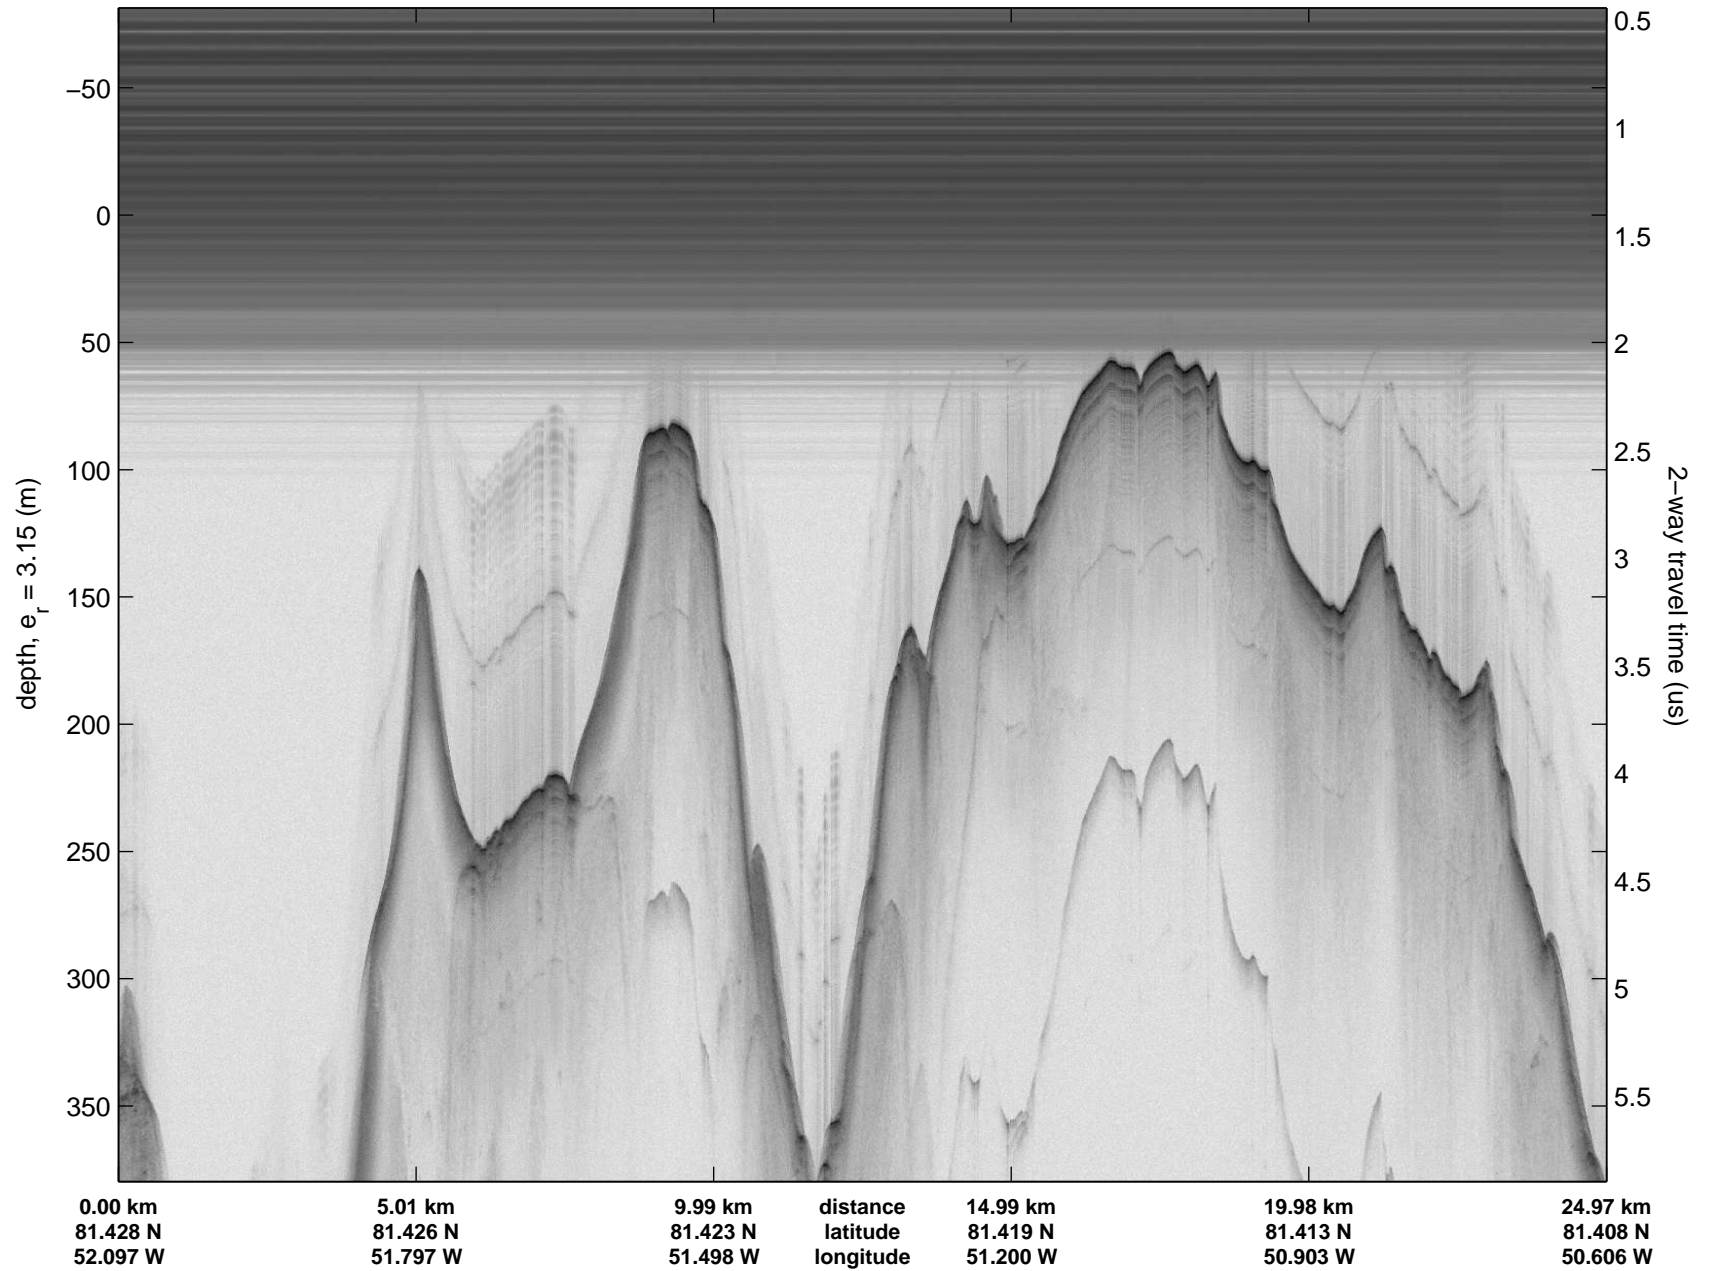

Data Frame ID: 20120330\_01\_030

Data Frame ID: 20120330\_01\_031

Data Frame ID: 20120330\_01\_032

Data Frame ID: 20120330\_01\_033

0.00 km  
81.408 N  
50.604 W

5.00 km  
81.404 N  
50.306 W

10.00 km  
81.405 N  
50.007 W