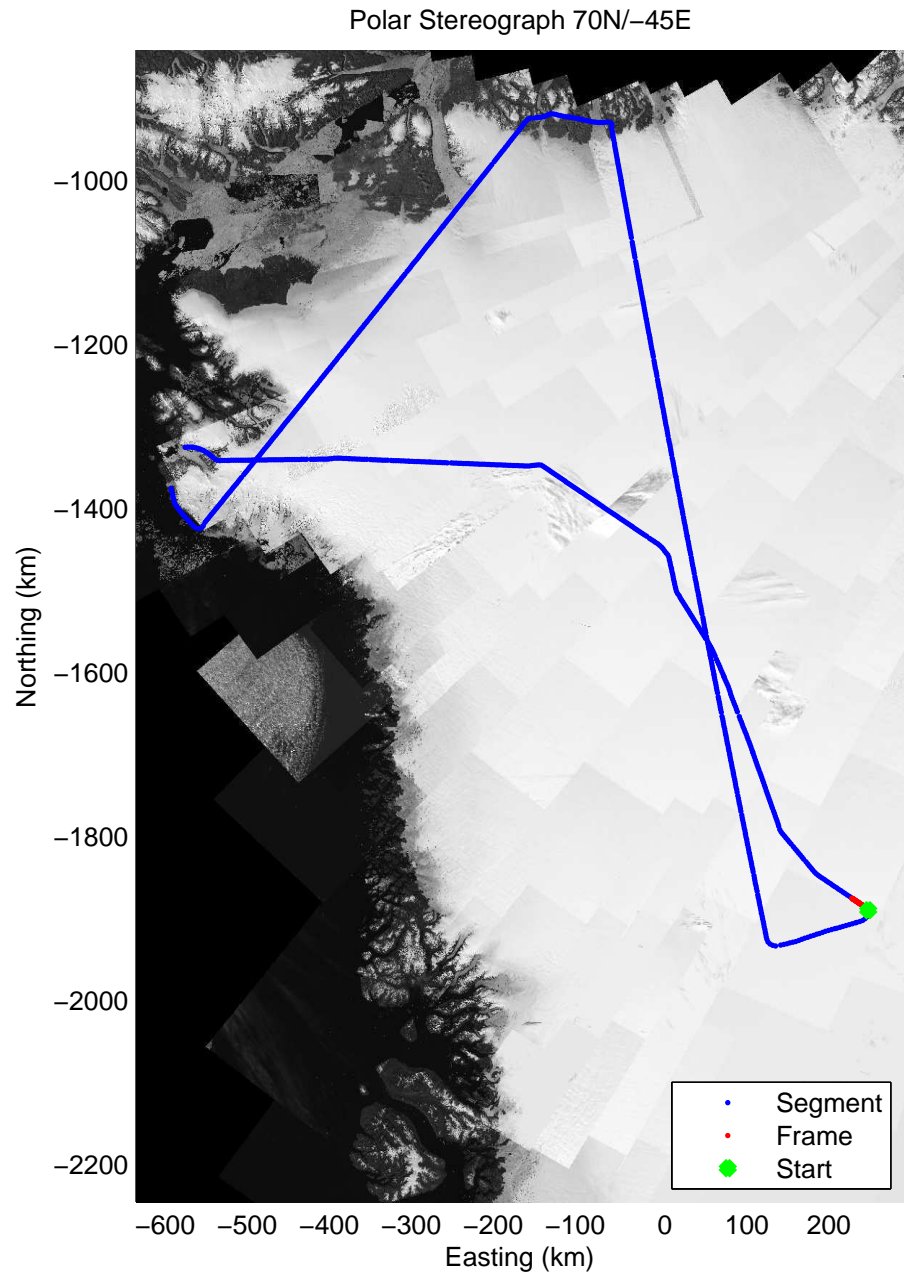

20.00 km  
72.410 N  
38.181 W

24.97 km  
72.417 N  
38.036 W

Data Frame ID: 20120330\_01\_080

Data Frame ID: 20120330\_01\_081

0.00 km	5.00 km	9.99 km	distance	14.99 km	20.00 km	24.97 km
72.537 N	72.571 N	72.602 N	latitude	72.631 N	72.661 N	72.690 N
37.523 W	37.621 W	37.728 W	longitude	37.840 W	37.953 W	38.066 W