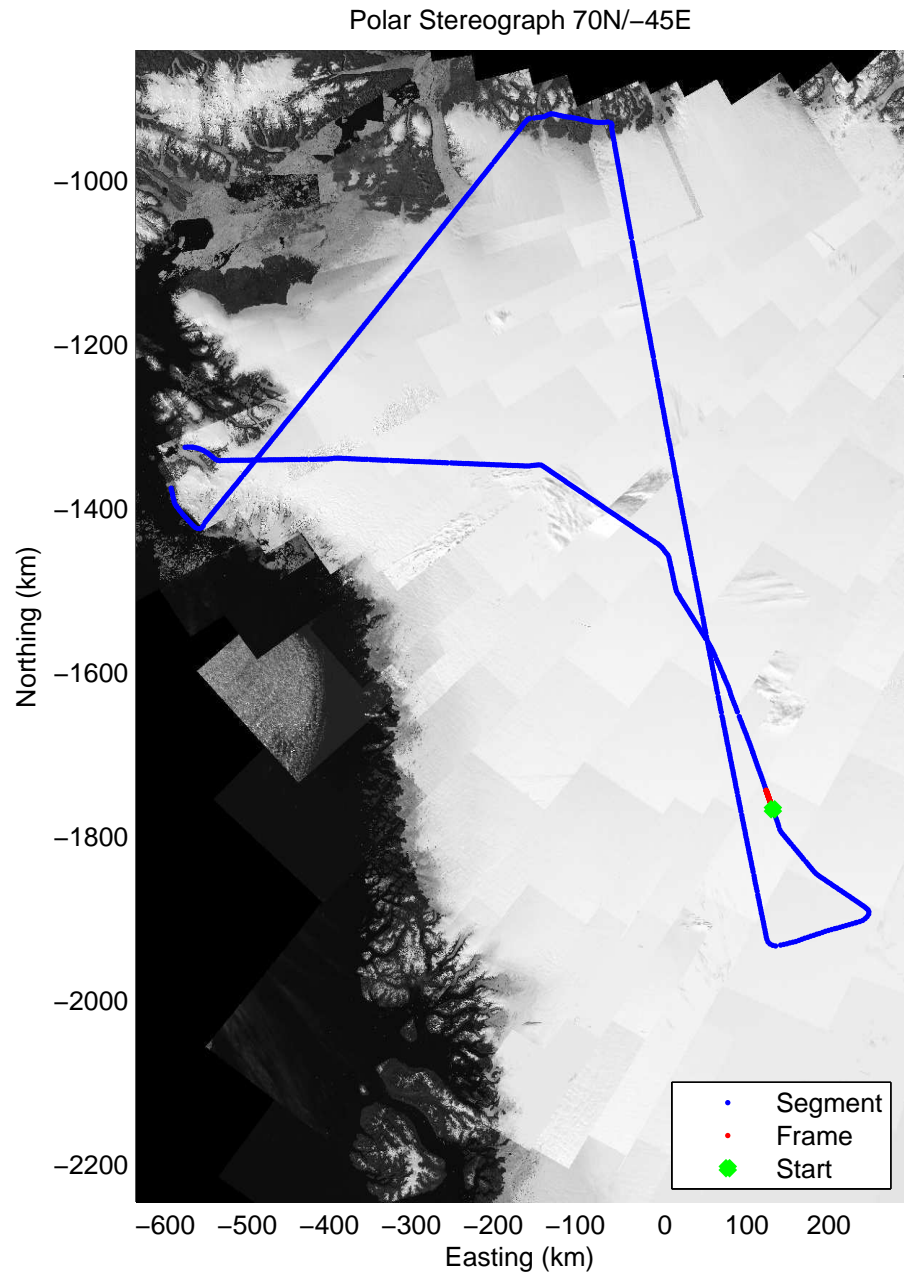

14.99 km  
73.455 N  
40.387 W

20.00 km  
73.492 N  
40.477 W

24.98 km  
73.532 N  
40.541 W

Data Frame ID: 20120330\_01\_087

Data Frame ID: 20120330\_01\_088

0.00 km	5.00 km	9.99 km	distance	14.99 km	19.99 km	24.97 km
73.749 N	73.792 N	73.836 N	latitude	73.879 N	73.922 N	73.965 N
40.738 W	40.780 W	40.821 W	longitude	40.863 W	40.906 W	40.949 W