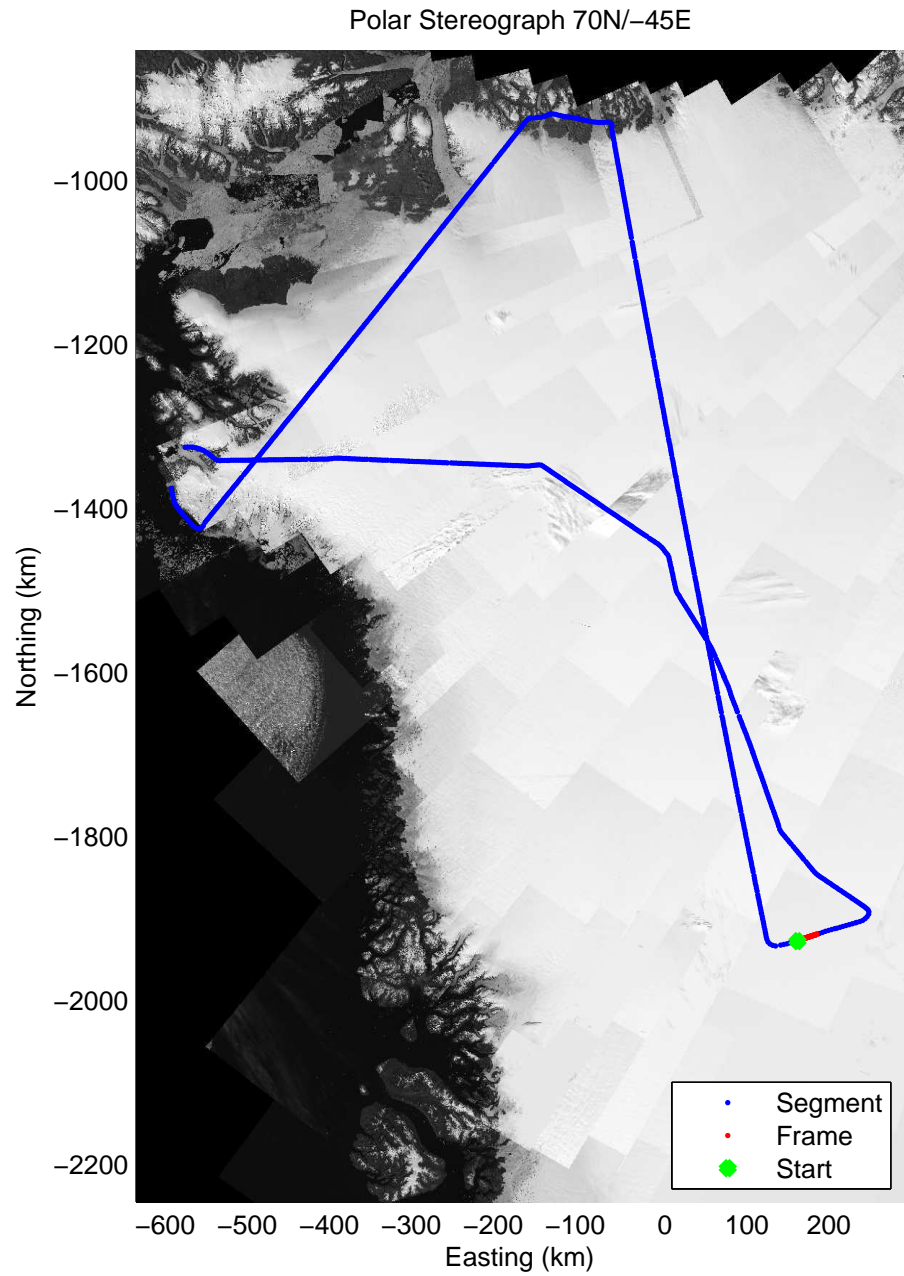

Data Frame ID: 20120330\_01\_075

Data Frame ID: 20120330\_01\_076

Data Frame ID: 20120330\_01\_077

0.00 km	5.00 km	10.00 km	distance	14.99 km	19.99 km	24.97 km
72.282 N	72.295 N	72.307 N	latitude	72.317 N	72.327 N	72.337 N
40.202 W	40.061 W	39.919 W	longitude	39.776 W	39.633 W	39.489 W