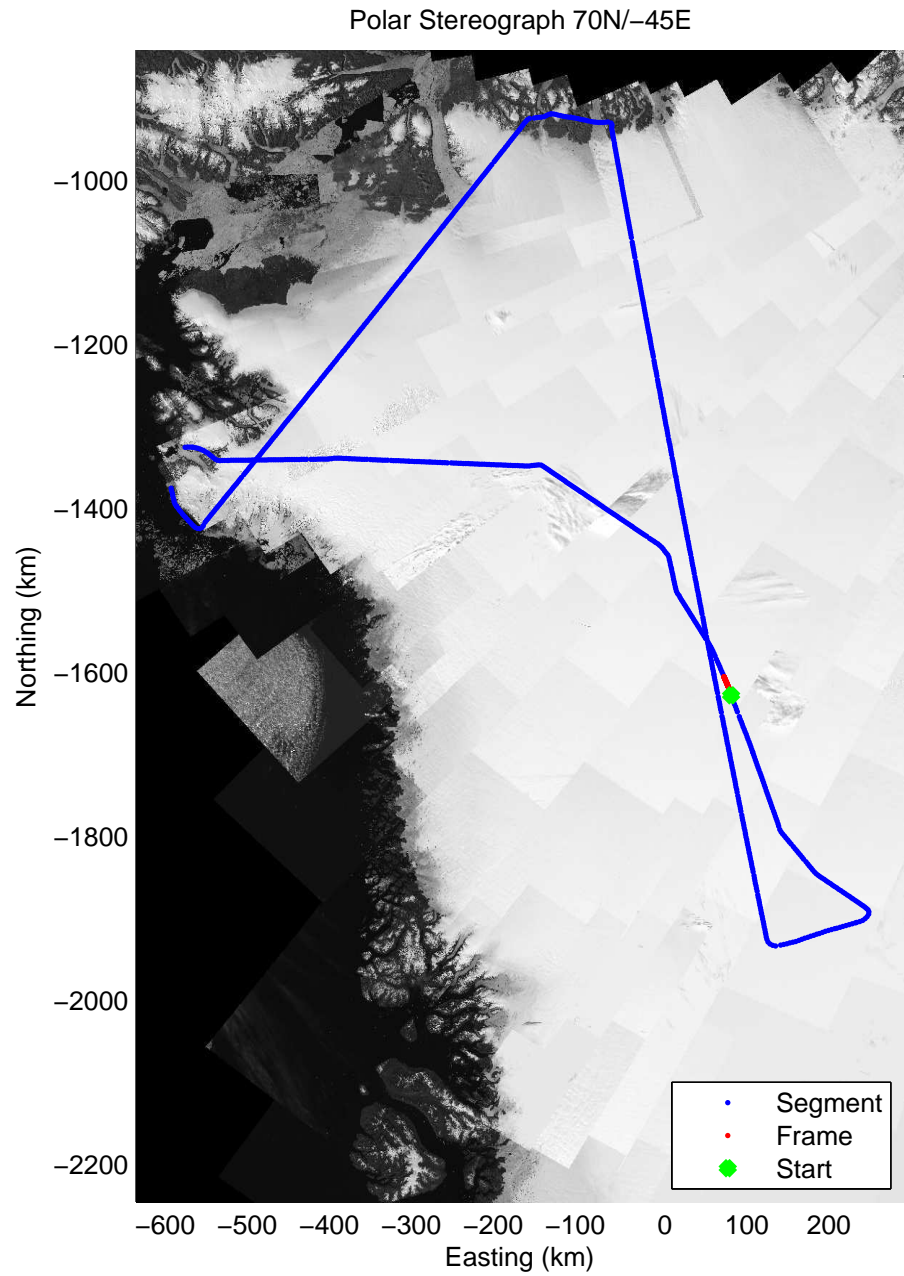

Data Frame ID: 20120330\_01\_091

Data Frame ID: 20120330\_01\_092

Data Frame ID: 20120330\_01\_093

Data Frame ID: 20120330\_01\_094

Data Frame ID: 20120330\_01\_095

0.00 km	5.01 km	10.00 km	distance	14.99 km	19.99 km	24.97 km
75.249 N	75.291 N	75.333 N	latitude	75.374 N	75.416 N	75.458 N
42.433 W	42.495 W	42.557 W	longitude	42.619 W	42.682 W	42.745 W