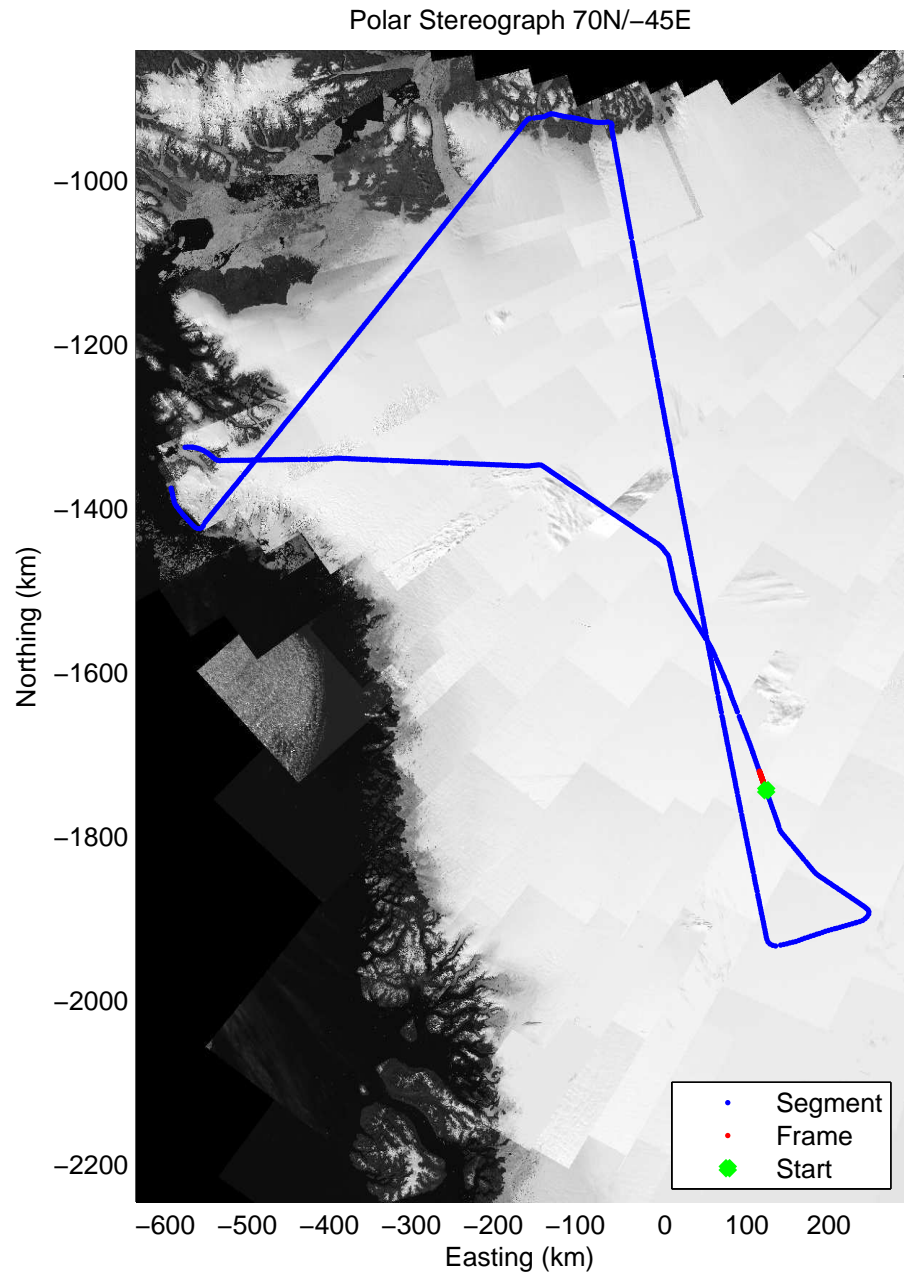

14.99 km  
73.455 N  
40.387 W

20.00 km  
73.492 N  
40.477 W

24.98 km  
73.532 N  
40.541 W

Data Frame ID: 20120330\_01\_087

Data Frame ID: 20120330\_01\_088

0.00 km	5.00 km	9.99 km	distance	14.99 km	19.99 km	24.97 km
73.749 N	73.792 N	73.836 N	latitude	73.879 N	73.922 N	73.965 N
40.738 W	40.780 W	40.821 W	longitude	40.863 W	40.906 W	40.949 W