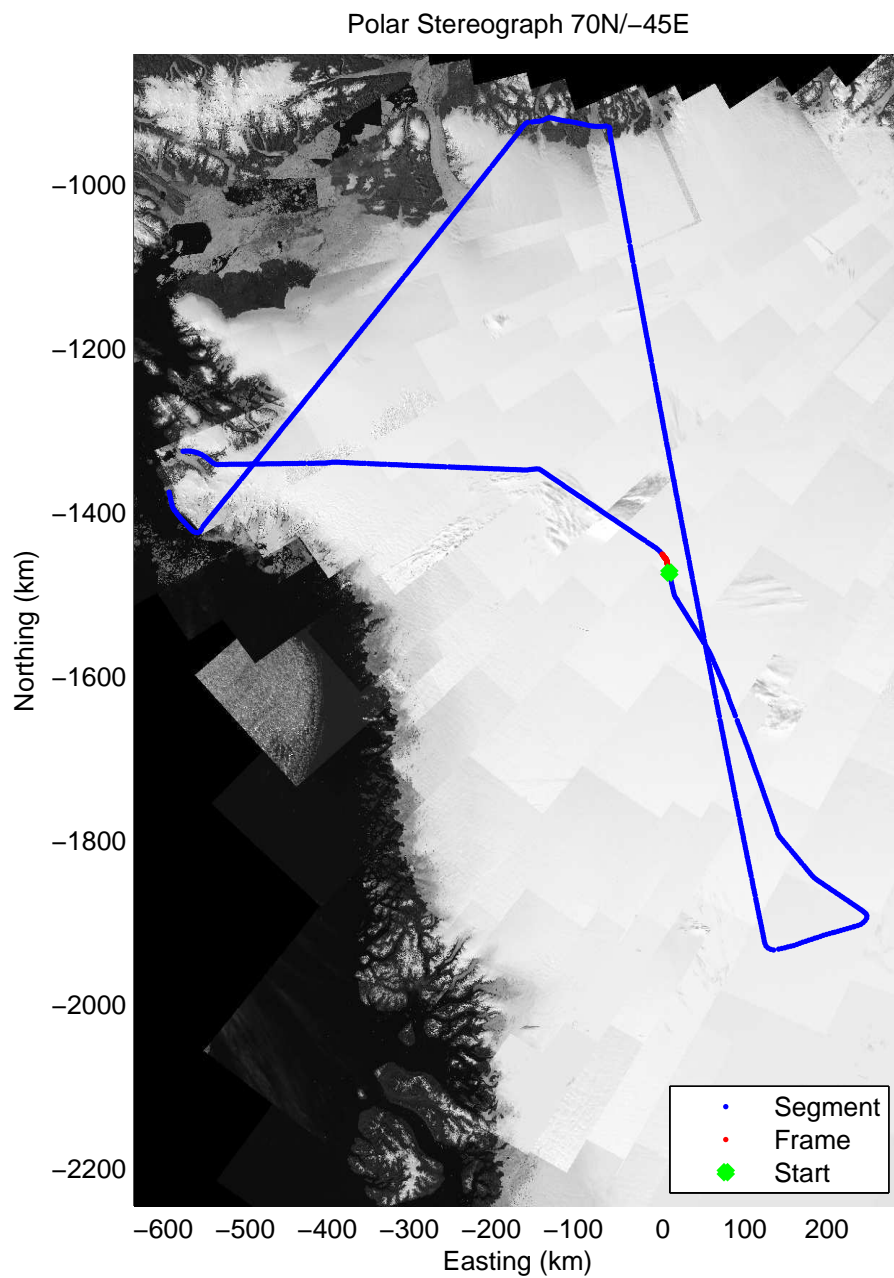

Data Frame ID: 20120330\_01\_099

Data Frame ID: 20120330\_01\_100

0.00 km	5.01 km	9.99 km	distance	14.98 km	19.97 km	24.97 km
76.241 N	76.285 N	76.329 N	latitude	76.373 N	76.416 N	76.460 N
44.500 W	44.539 W	44.577 W	longitude	44.616 W	44.654 W	44.694 W