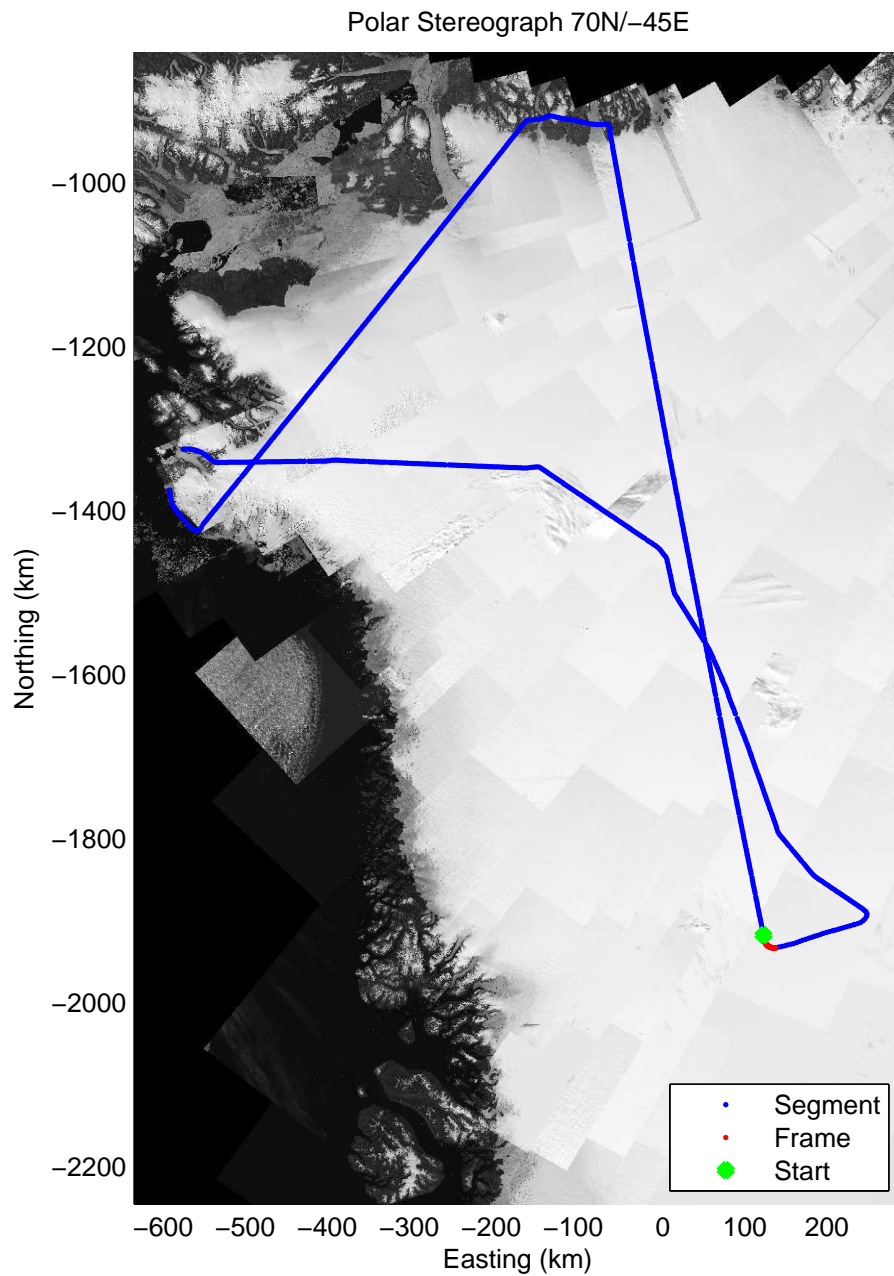

Data Frame ID: 20120330\_01\_071

Data Frame ID: 20120330\_01\_072

Data Frame ID: 20120330\_01\_073

Data Frame ID: 20120330\_01\_074

<b>0.00 km</b>	<b>5.00 km</b>	<b>10.00 km</b>	<b>distance</b>	<b>14.98 km</b>	<b>19.98 km</b>	<b>24.97 km</b>
<b>72.617 N</b>	<b>72.573 N</b>	<b>72.529 N</b>	<b>latitude</b>	<b>72.485 N</b>	<b>72.440 N</b>	<b>72.396 N</b>
<b>41.440 W</b>	<b>41.419 W</b>	<b>41.399 W</b>	<b>longitude</b>	<b>41.379 W</b>	<b>41.358 W</b>	<b>41.338 W</b>