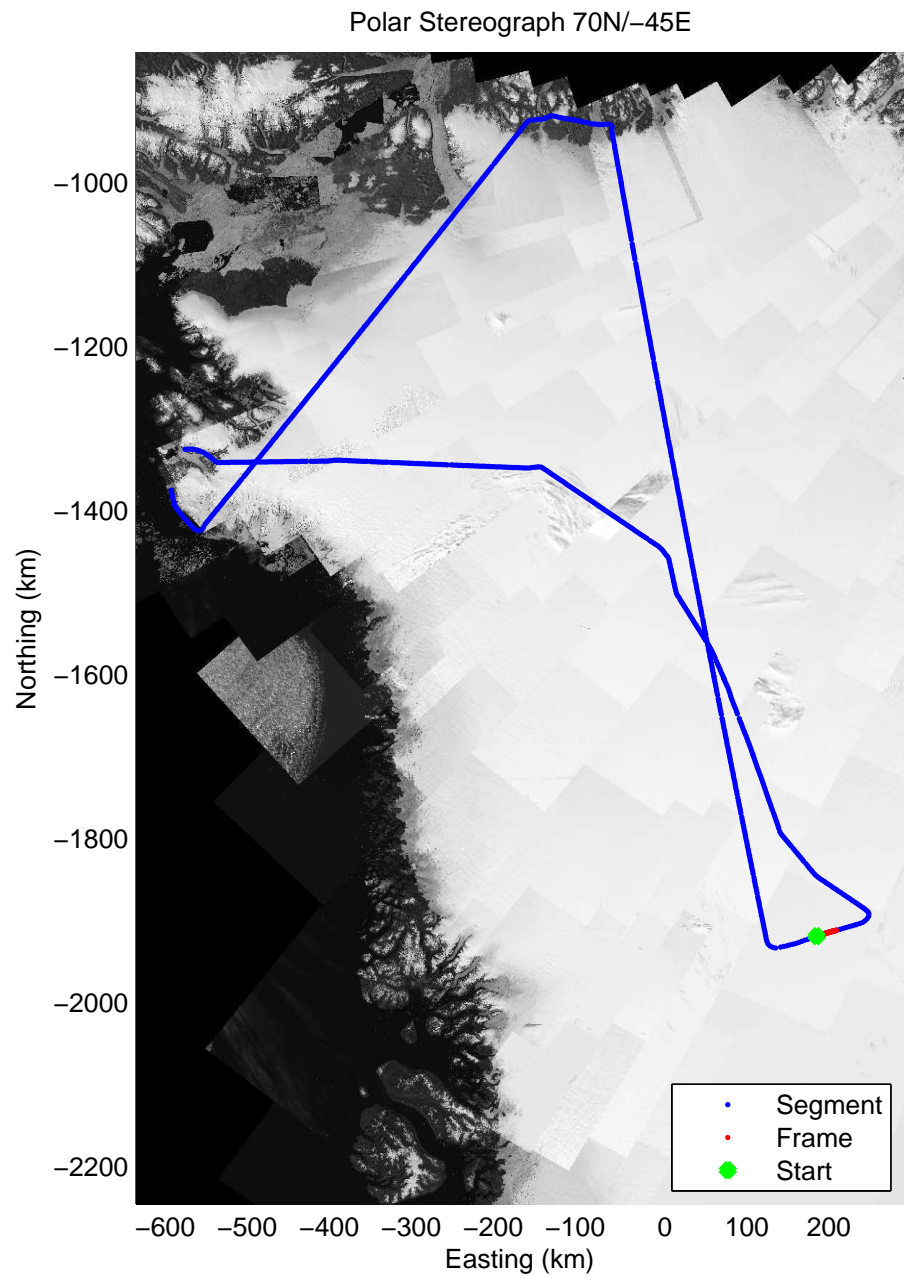

Data Frame ID: 20120330\_01\_075

Data Frame ID: 20120330\_01\_076

Data Frame ID: 20120330\_01\_077

0.00 km	5.00 km	10.00 km	distance	14.99 km	19.99 km	24.97 km
72.282 N	72.295 N	72.307 N	latitude	72.317 N	72.327 N	72.337 N
40.202 W	40.061 W	39.919 W	longitude	39.776 W	39.633 W	39.489 W