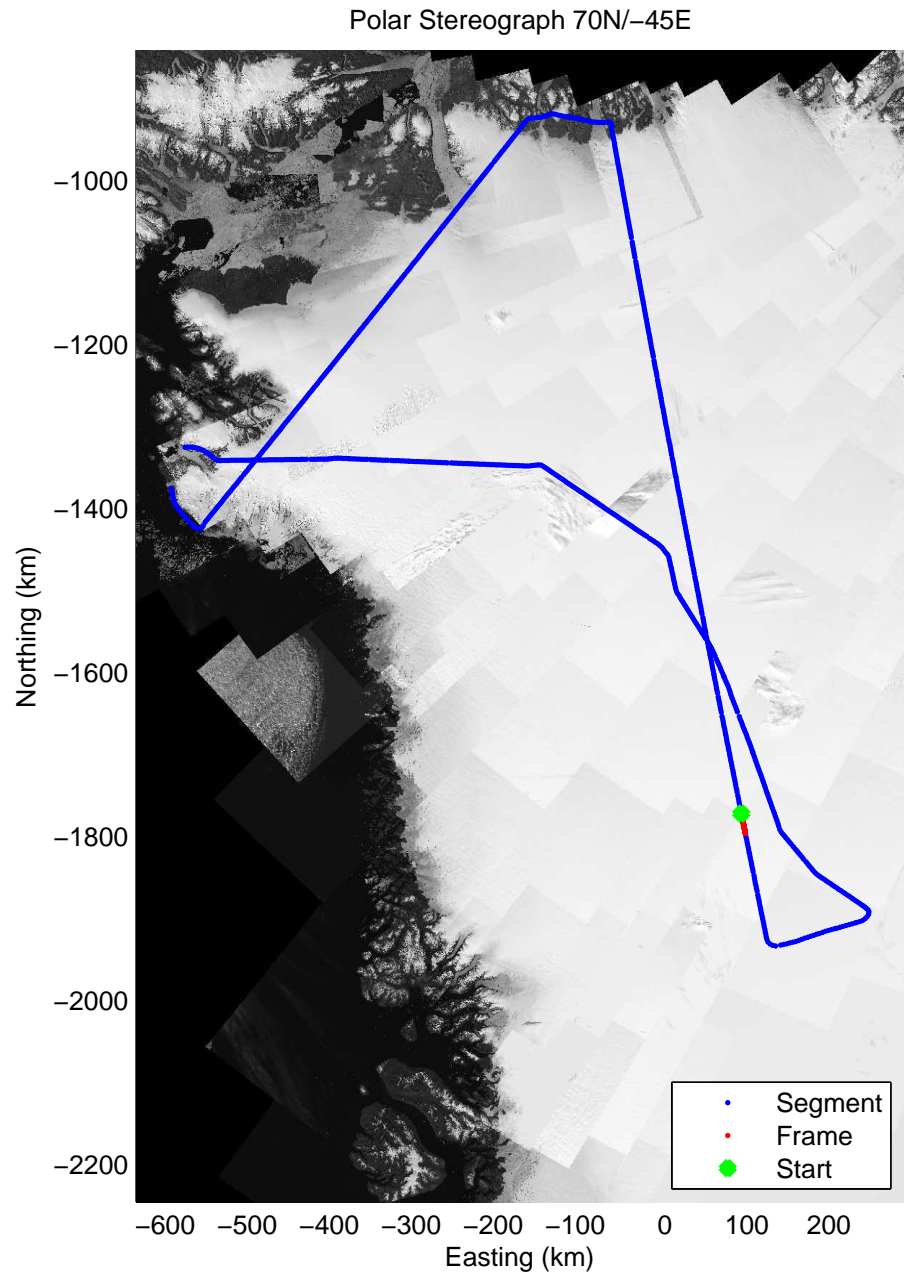

19.99 km  
74.434 N  
42.369 W

24.97 km  
74.390 N  
42.344 W

Data Frame ID: 20120330\_01\_066

Data Frame ID: 20120330\_01\_067

Data Frame ID: 20120330\_01\_068

0.00 km	5.00 km	10.00 km	distance	15.00 km	20.00 km	24.98 km
73.947 N	73.903 N	73.859 N	latitude	73.814 N	73.770 N	73.726 N
42.102 W	42.079 W	42.055 W	longitude	42.032 W	42.009 W	41.986 W