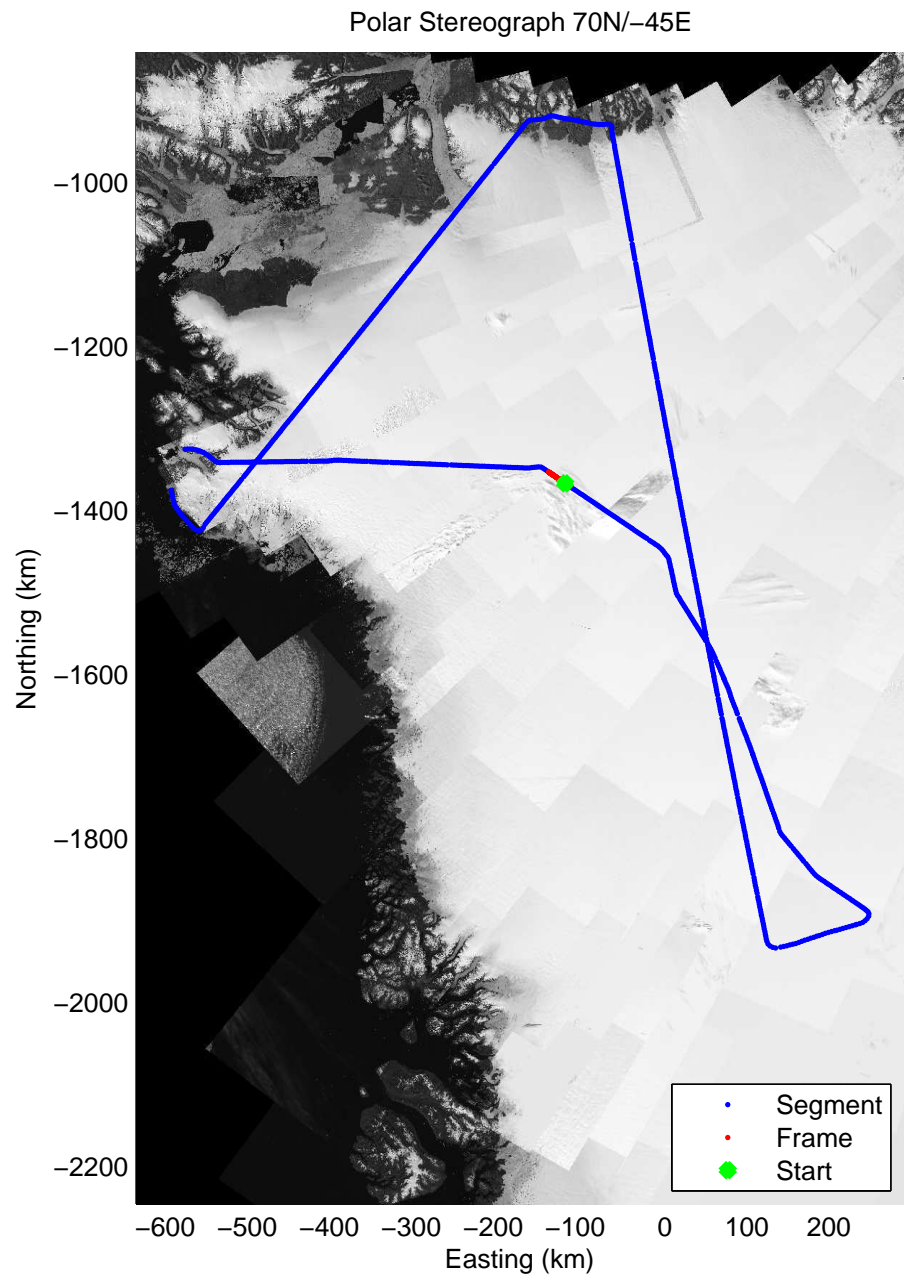

distance  
latitude  
longitude

14.99 km  
77.113 N  
47.975 W

19.99 km  
77.136 N  
48.147 W

24.98 km  
77.159 N  
48.319 W

Data Frame ID: 20120330\_01\_106

Data Frame ID: 20120330\_01\_107

0.00 km	5.01 km	10.00 km	distance	14.99 km	19.99 km	24.98 km
77.272 N	77.294 N	77.316 N	latitude	77.338 N	77.360 N	77.382 N
49.193 W	49.370 W	49.546 W	longitude	49.723 W	49.902 W	50.080 W