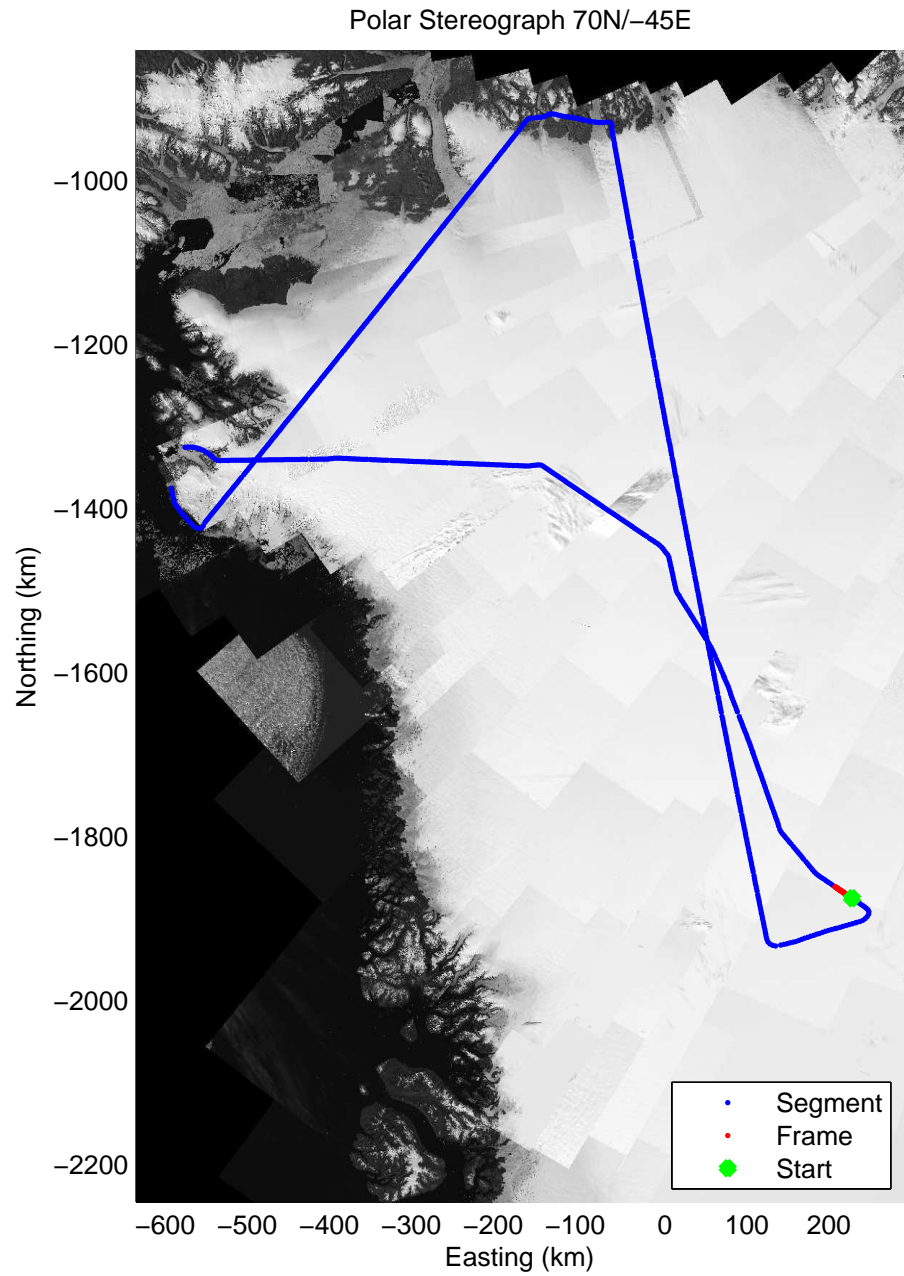

20.00 km  
72.410 N  
38.181 W

24.97 km  
72.417 N  
38.036 W

Data Frame ID: 20120330\_01\_080

Data Frame ID: 20120330\_01\_081

0.00 km	5.00 km	9.99 km	distance	14.99 km	20.00 km	24.97 km
72.537 N	72.571 N	72.602 N	latitude	72.631 N	72.661 N	72.690 N
37.523 W	37.621 W	37.728 W	longitude	37.840 W	37.953 W	38.066 W