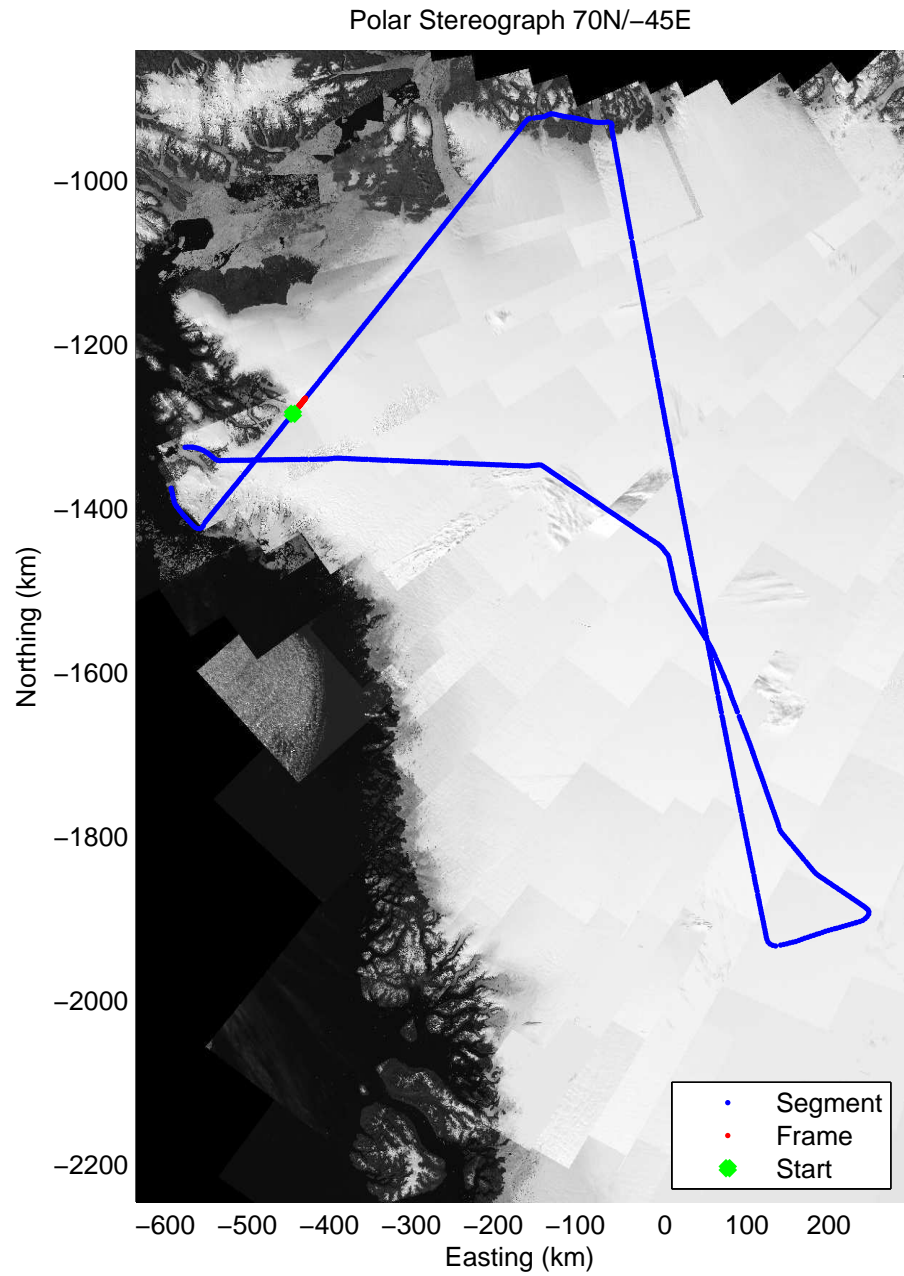

24.97 km  
77.049 N  
65.114 W

Data Frame ID: 20120330\_01\_009

Data Frame ID: 20120330\_01\_010

Data Frame ID: 20120330\_01\_011

Data Frame ID: 20120330\_01\_012

Data Frame ID: 20120330\_01\_013

<b>0.00 km</b>	<b>5.00 km</b>	<b>9.99 km</b>	<b>distance</b>	<b>14.99 km</b>	<b>19.99 km</b>	<b>24.97 km</b>
<b>77.894 N</b>	<b>77.936 N</b>	<b>77.978 N</b>	<b>latitude</b>	<b>78.020 N</b>	<b>78.062 N</b>	<b>78.103 N</b>
<b>63.738 W</b>	<b>63.665 W</b>	<b>63.591 W</b>	<b>longitude</b>	<b>63.516 W</b>	<b>63.442 W</b>	<b>63.366 W</b>