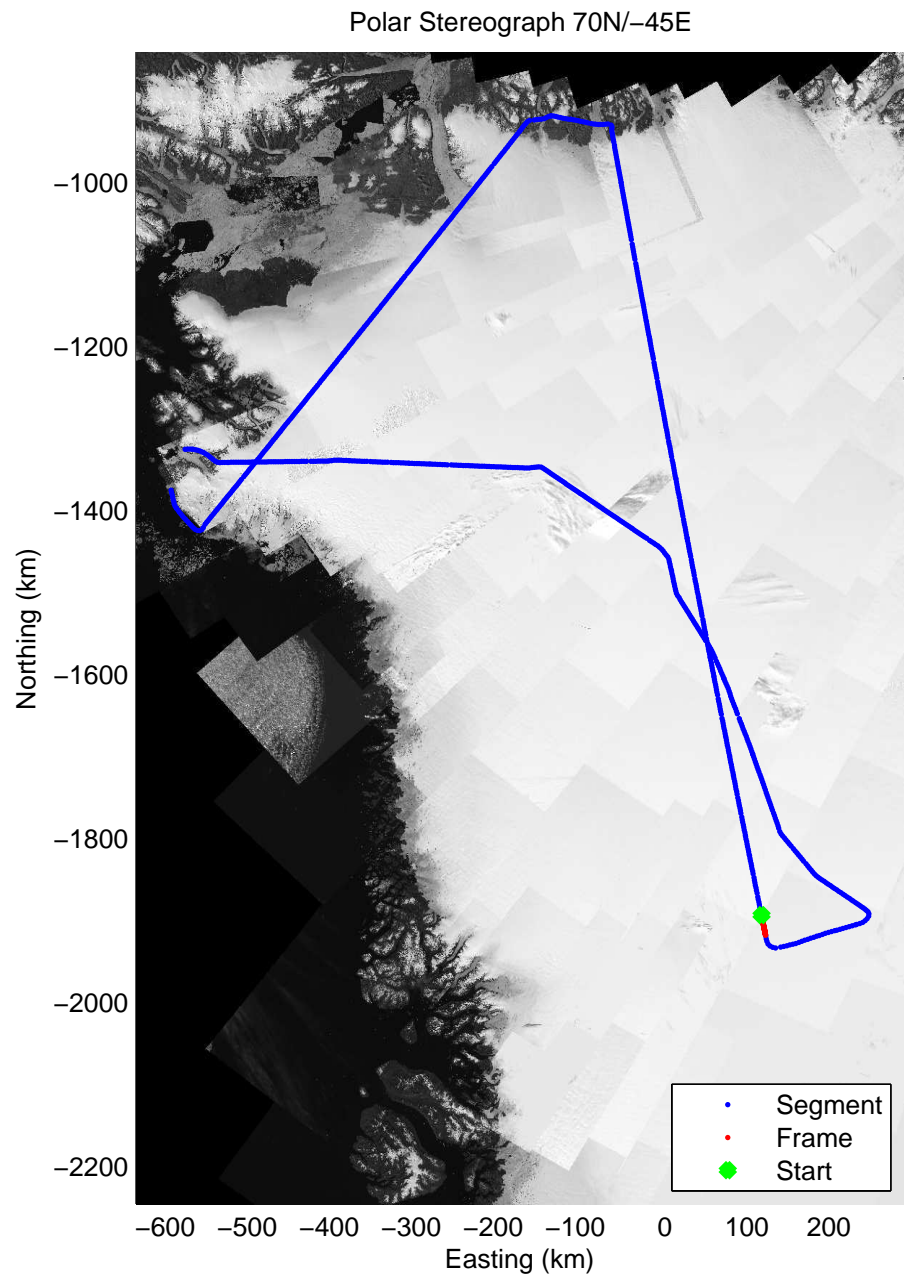

Data Frame ID: 20120330\_01\_071

Data Frame ID: 20120330\_01\_072

Data Frame ID: 20120330\_01\_073

Data Frame ID: 20120330\_01\_074

<b>0.00 km</b>	<b>5.00 km</b>	<b>10.00 km</b>	<b>distance</b>	<b>14.98 km</b>	<b>19.98 km</b>	<b>24.97 km</b>
<b>72.617 N</b>	<b>72.573 N</b>	<b>72.529 N</b>	<b>latitude</b>	<b>72.485 N</b>	<b>72.440 N</b>	<b>72.396 N</b>
<b>41.440 W</b>	<b>41.419 W</b>	<b>41.399 W</b>	<b>longitude</b>	<b>41.379 W</b>	<b>41.358 W</b>	<b>41.338 W</b>