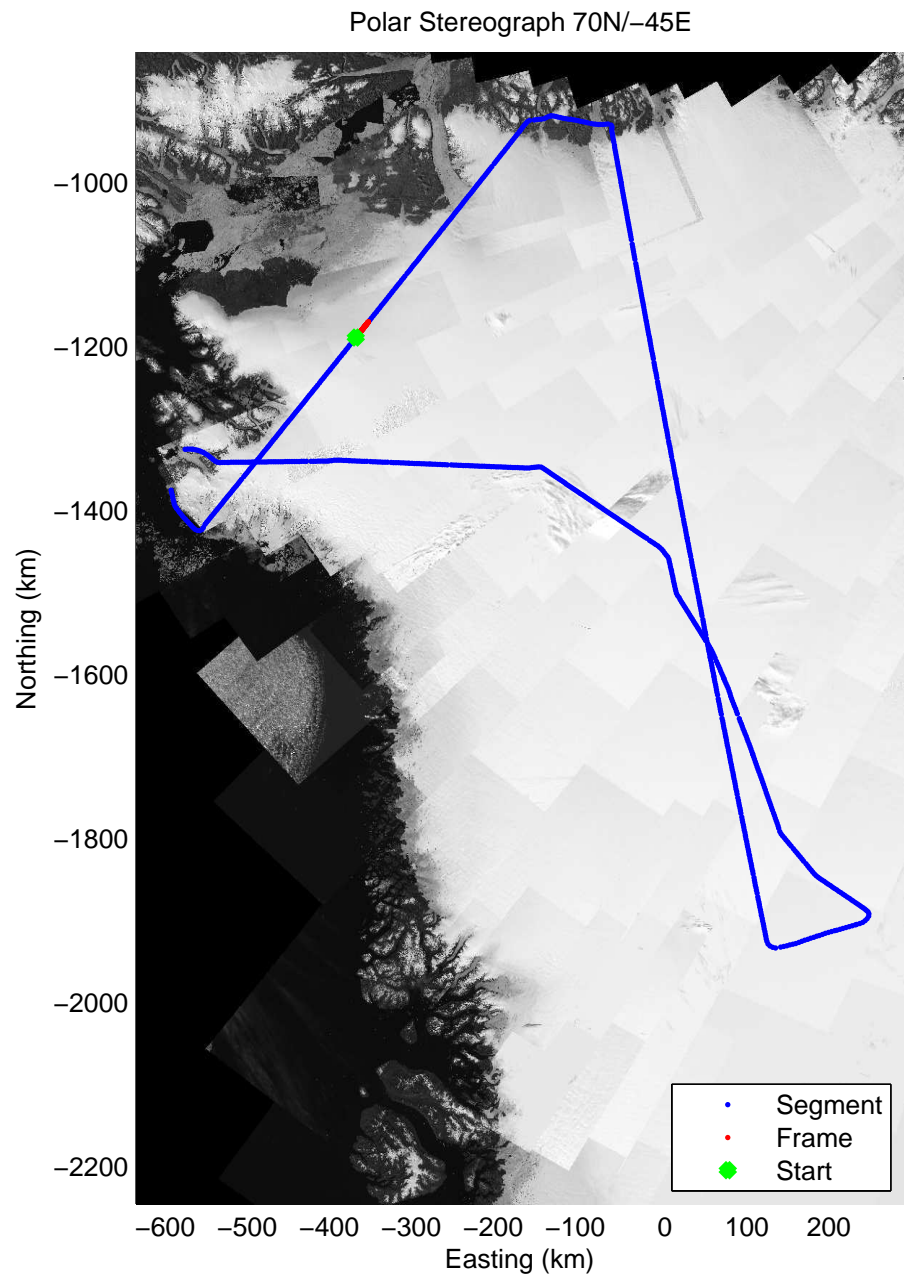

Data Frame ID: 20120330\_01\_014

Data Frame ID: 20120330\_01\_015

0.00 km	5.00 km	9.99 km	distance	15.00 km	19.98 km	24.97 km
78.313 N	78.355 N	78.397 N	latitude	78.439 N	78.480 N	78.522 N
62.981 W	62.902 W	62.823 W	longitude	62.744 W	62.664 W	62.583 W