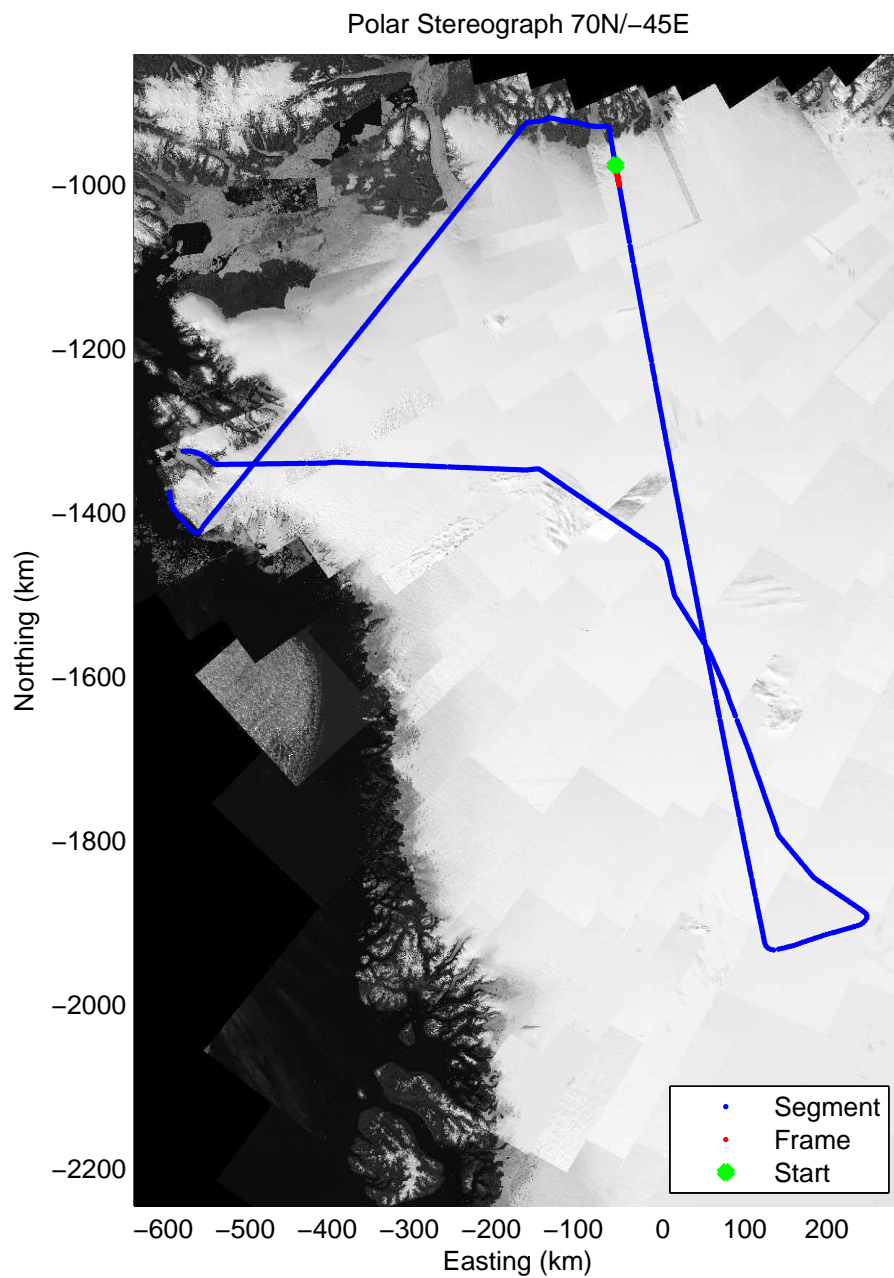

distance  
latitude  
longitude

14.99 km  
81.409 N  
49.708 W

19.98 km  
81.415 N  
49.412 W

24.98 km  
81.415 N  
49.116 W

Data Frame ID: 20120330\_01\_034

Data Frame ID: 20120330\_01\_035

Data Frame ID: 20120330\_01\_036