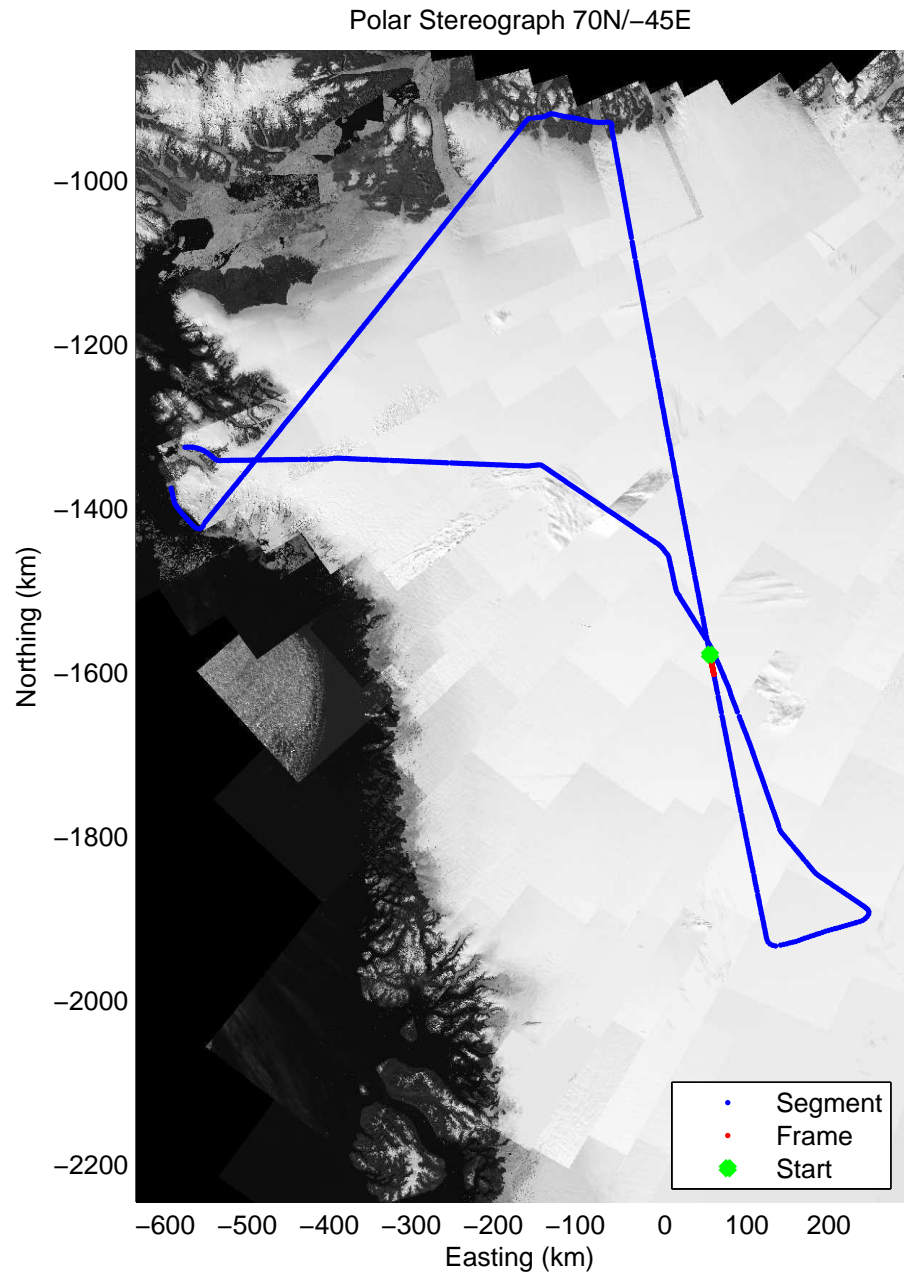

distance  
latitude  
longitude

15.00 km  
75.806 N  
43.203 W

20.00 km  
75.761 N  
43.174 W

24.98 km  
75.717 N  
43.145 W

Data Frame ID: 20120330\_01\_060

0.00 km	5.01 km	9.99 km	distance	14.99 km	19.99 km	24.97 km
75.717 N	75.673 N	75.629 N	latitude	75.585 N	75.541 N	75.496 N
43.145 W	43.116 W	43.088 W	longitude	43.059 W	43.031 W	43.003 W