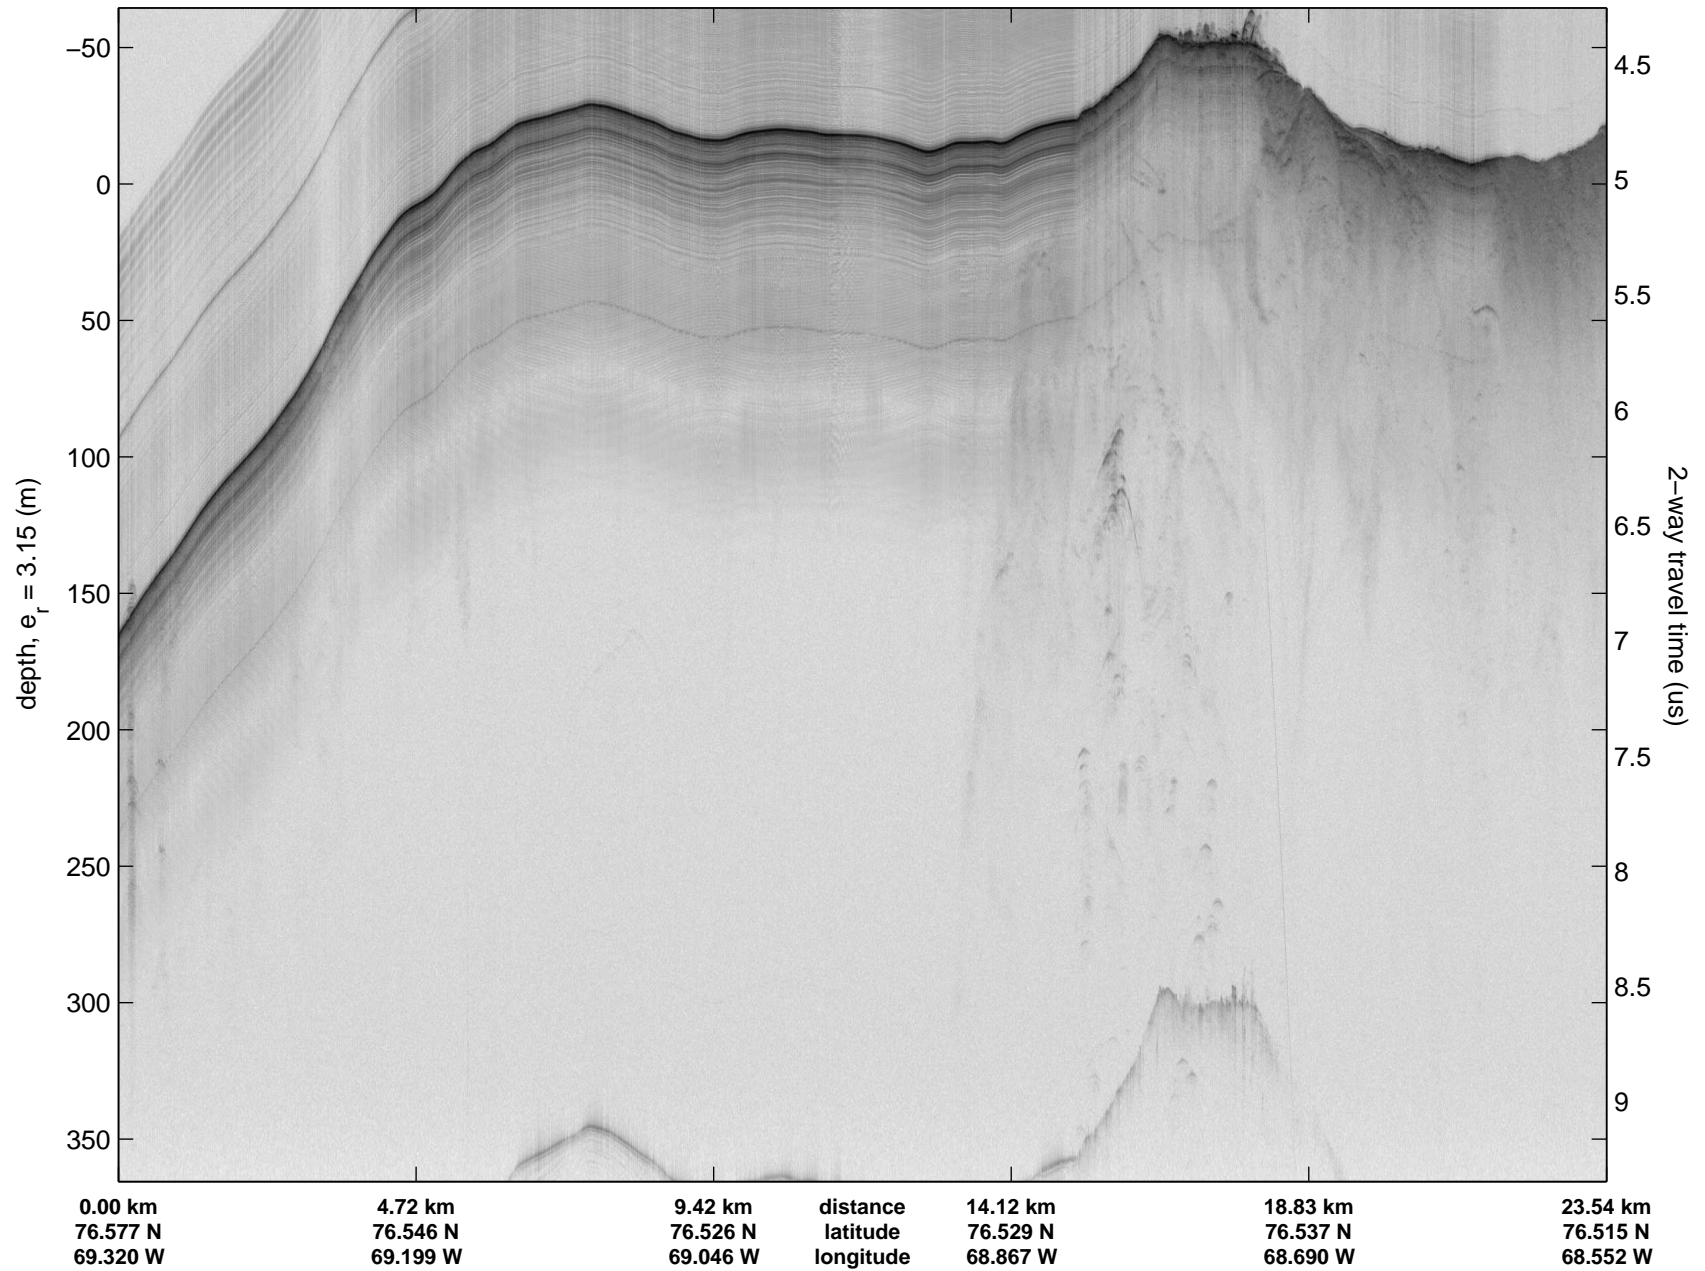

Polar Stereograph 70N/-45E

Data Frame ID: 20120327\_03\_001

Polar Stereograph 70N/-45E

Data Frame ID: 20120327\_03\_002