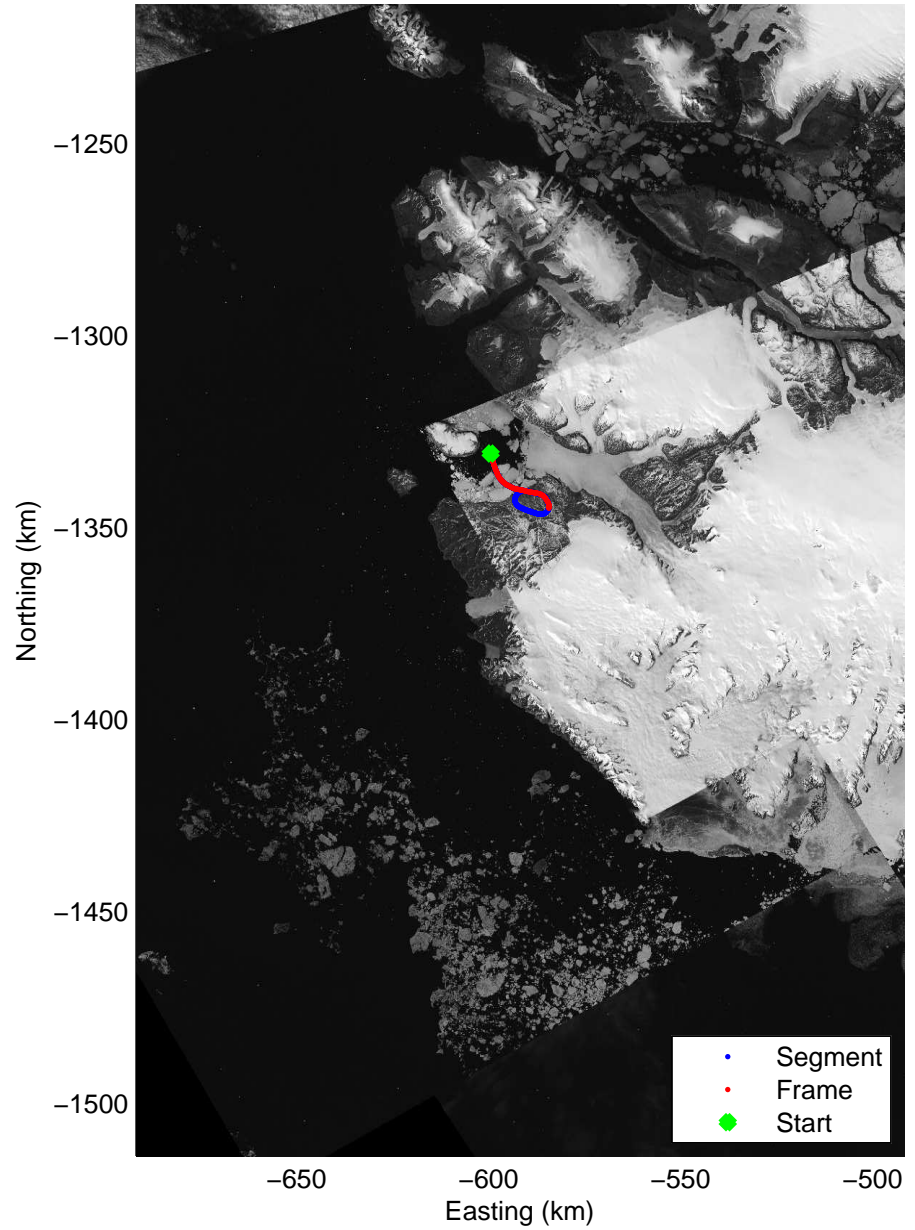

Polar Stereograph 70N/-45E

Data Frame ID: 20120327\_03\_001

Polar Stereograph 70N/-45E

Data Frame ID: 20120327\_03\_002