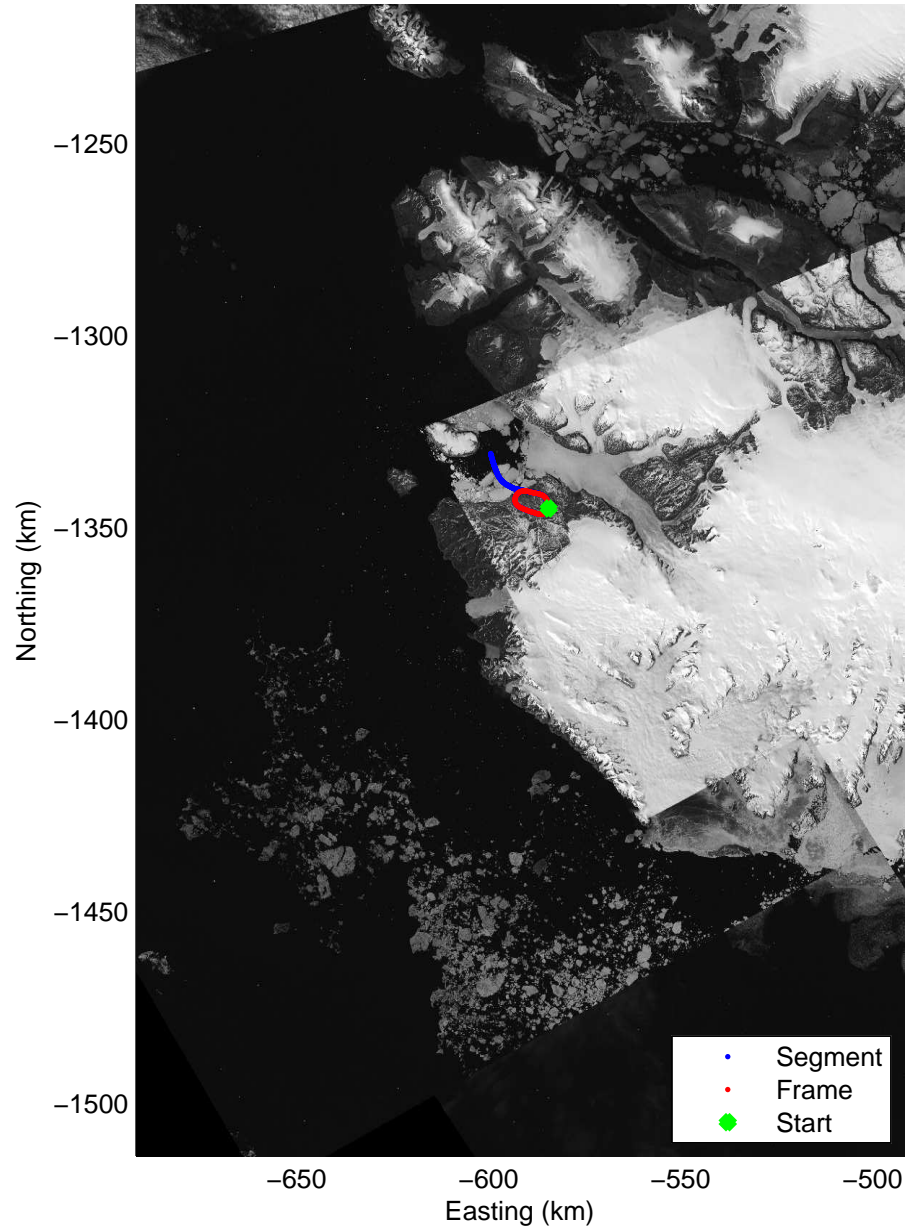

Polar Stereograph 70N/-45E

Data Frame ID: 20120327\_03\_001

Polar Stereograph 70N/-45E

Data Frame ID: 20120327\_03\_002