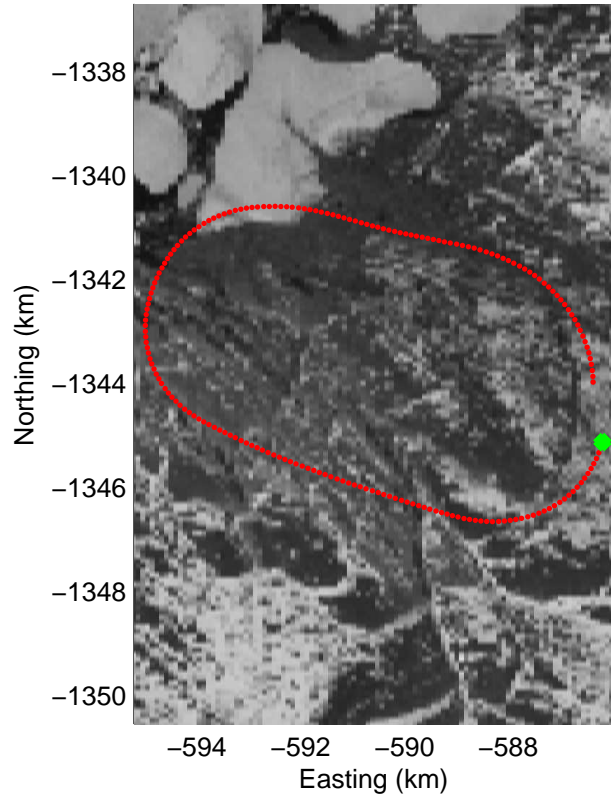

Polar Stereograph 70N/-45E

Data Frame ID: 20120327\_03\_001

Polar Stereograph 70N/-45E

Data Frame ID: 20120327\_03\_002