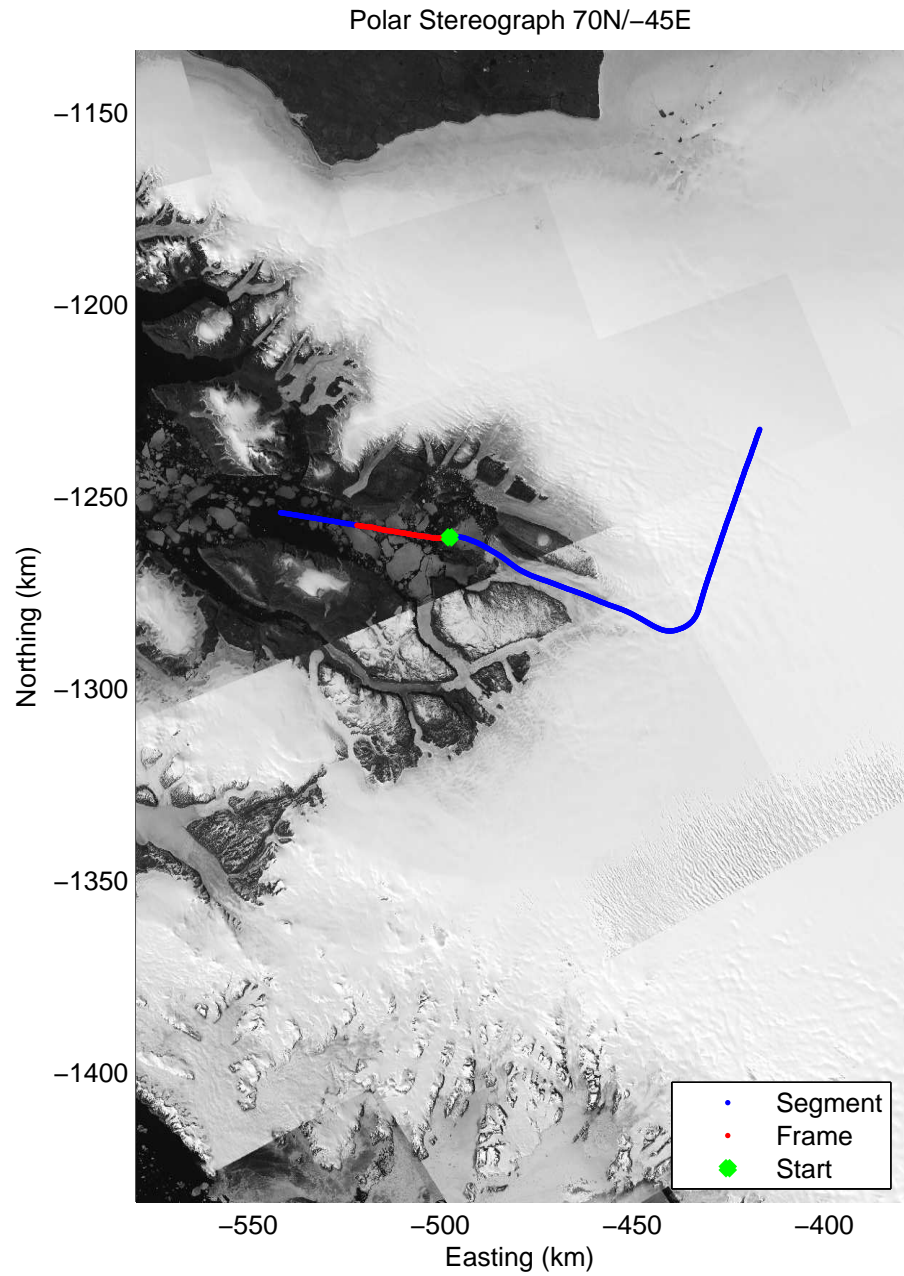

24.98 km  
77.802 N  
63.775 W

Polar Stereograph 70N/-45E

Data Frame ID: 20120327\_02\_002

0.00 km  
77.802 N  
63.775 W

5.00 km  
77.757 N  
63.776 W

10.00 km  
77.712 N  
63.775 W

distance  
latitude  
longitude

15.00 km  
77.667 N  
63.774 W

19.99 km  
77.623 N  
63.771 W

24.98 km  
77.578 N  
63.763 W

Data Frame ID: 20120327\_02\_003

Data Frame ID: 20120327\_02\_004

Polar Stereograph 70N/-45E

Data Frame ID: 20120327\_02\_005

Data Frame ID: 20120327\_02\_006

Polar Stereograph 70N/-45E

Data Frame ID: 20120327\_02\_007

0.00 km	4.15 km	8.32 km	distance	12.46 km	16.61 km	20.76 km
77.472 N	77.463 N	77.455 N	latitude	77.446 N	77.437 N	77.428 N
67.606 W	67.773 W	67.940 W	longitude	68.106 W	68.271 W	68.435 W