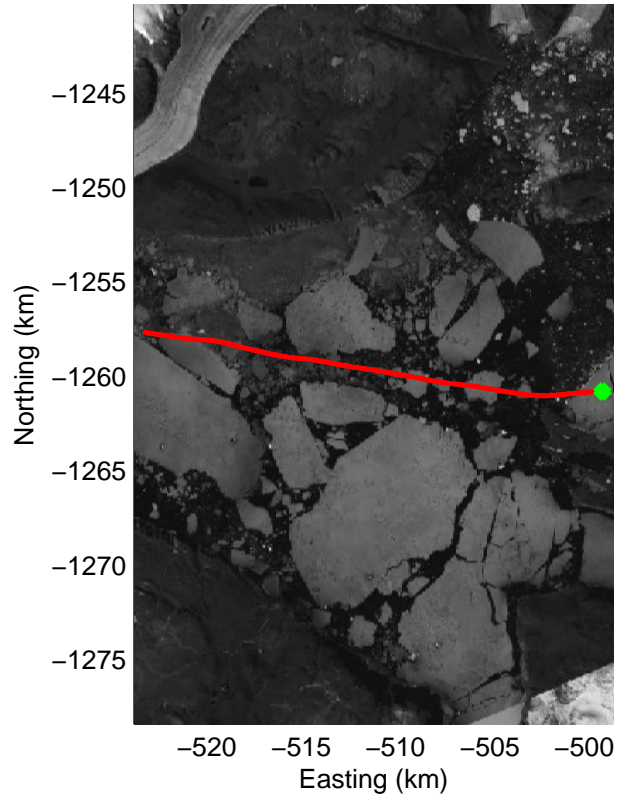

24.98 km  
77.802 N  
63.775 W

Polar Stereograph 70N/-45E

Data Frame ID: 20120327\_02\_002

0.00 km  
77.802 N  
63.775 W

5.00 km  
77.757 N  
63.776 W

10.00 km  
77.712 N  
63.775 W

distance  
latitude  
longitude

0.00 km  
77.514 N  
65.596 W

5.01 km  
77.518 N  
65.802 W

10.00 km  
77.530 N  
66.001 W

distance  
latitude  
longitude

15.00 km  
77.538 N  
66.205 W

19.99 km  
77.540 N  
66.412 W

24.97 km  
77.529 N  
66.609 W

Data Frame ID: 20120327\_02\_006

Polar Stereograph 70N/-45E

Data Frame ID: 20120327\_02\_007

0.00 km	4.15 km	8.32 km	distance	12.46 km	16.61 km	20.76 km
77.472 N	77.463 N	77.455 N	latitude	77.446 N	77.437 N	77.428 N
67.606 W	67.773 W	67.940 W	longitude	68.106 W	68.271 W	68.435 W