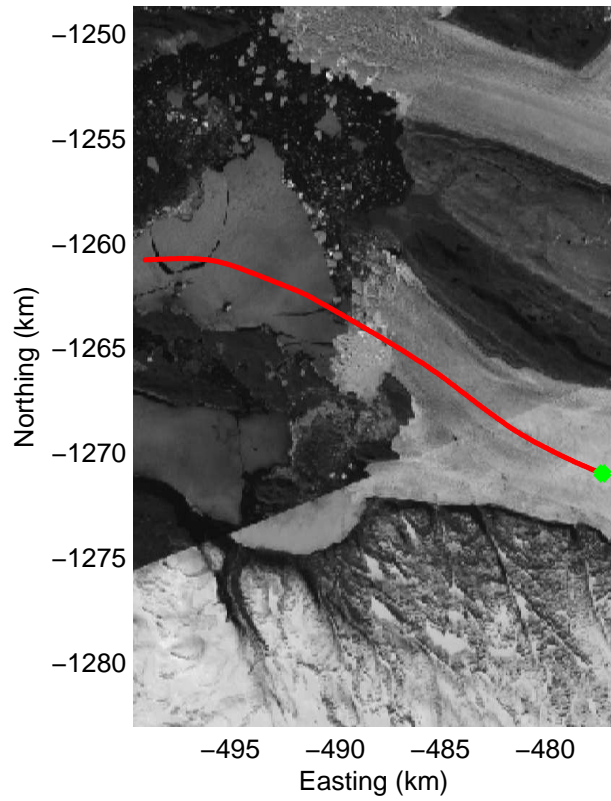

24.98 km  
77.802 N  
63.775 W

Polar Stereograph 70N/-45E

Data Frame ID: 20120327\_02\_002

0.00 km  
77.802 N  
63.775 W

5.00 km  
77.757 N  
63.776 W

10.00 km  
77.712 N  
63.775 W

distance  
latitude  
longitude

15.00 km  
77.667 N  
63.774 W

19.99 km  
77.623 N  
63.771 W

24.98 km  
77.578 N  
63.763 W

Data Frame ID: 20120327\_02\_003

Data Frame ID: 20120327\_02\_004

Polar Stereograph 70N/-45E

Data Frame ID: 20120327\_02\_005

Data Frame ID: 20120327\_02\_006

Polar Stereograph 70N/-45E

Data Frame ID: 20120327\_02\_007

0.00 km	4.15 km	8.32 km	distance	12.46 km	16.61 km	20.76 km
77.472 N	77.463 N	77.455 N	latitude	77.446 N	77.437 N	77.428 N
67.606 W	67.773 W	67.940 W	longitude	68.106 W	68.271 W	68.435 W