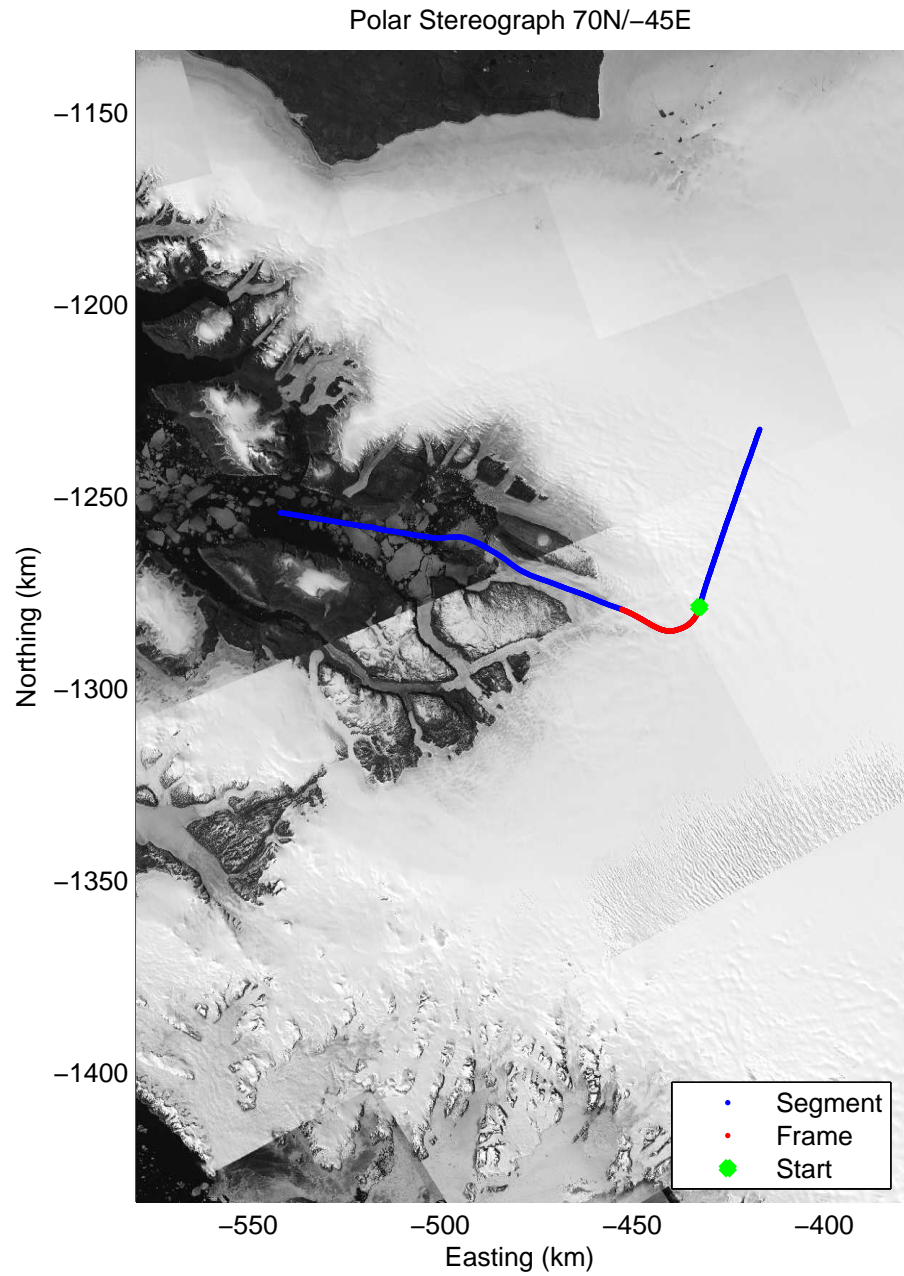

24.98 km  
77.802 N  
63.775 W

Polar Stereograph 70N/-45E

Data Frame ID: 20120327\_02\_002

0.00 km  
77.802 N  
63.775 W

5.00 km  
77.757 N  
63.776 W

10.00 km  
77.712 N  
63.775 W

distance  
latitude  
longitude

15.00 km  
77.667 N  
63.774 W

19.99 km  
77.623 N  
63.771 W

24.98 km  
77.578 N  
63.763 W

Data Frame ID: 20120327\_02\_003

Data Frame ID: 20120327\_02\_004

Polar Stereograph 70N/-45E

Data Frame ID: 20120327\_02\_005

Data Frame ID: 20120327\_02\_006

Polar Stereograph 70N/-45E

Data Frame ID: 20120327\_02\_007

0.00 km	4.15 km	8.32 km	distance	12.46 km	16.61 km	20.76 km
77.472 N	77.463 N	77.455 N	latitude	77.446 N	77.437 N	77.428 N
67.606 W	67.773 W	67.940 W	longitude	68.106 W	68.271 W	68.435 W