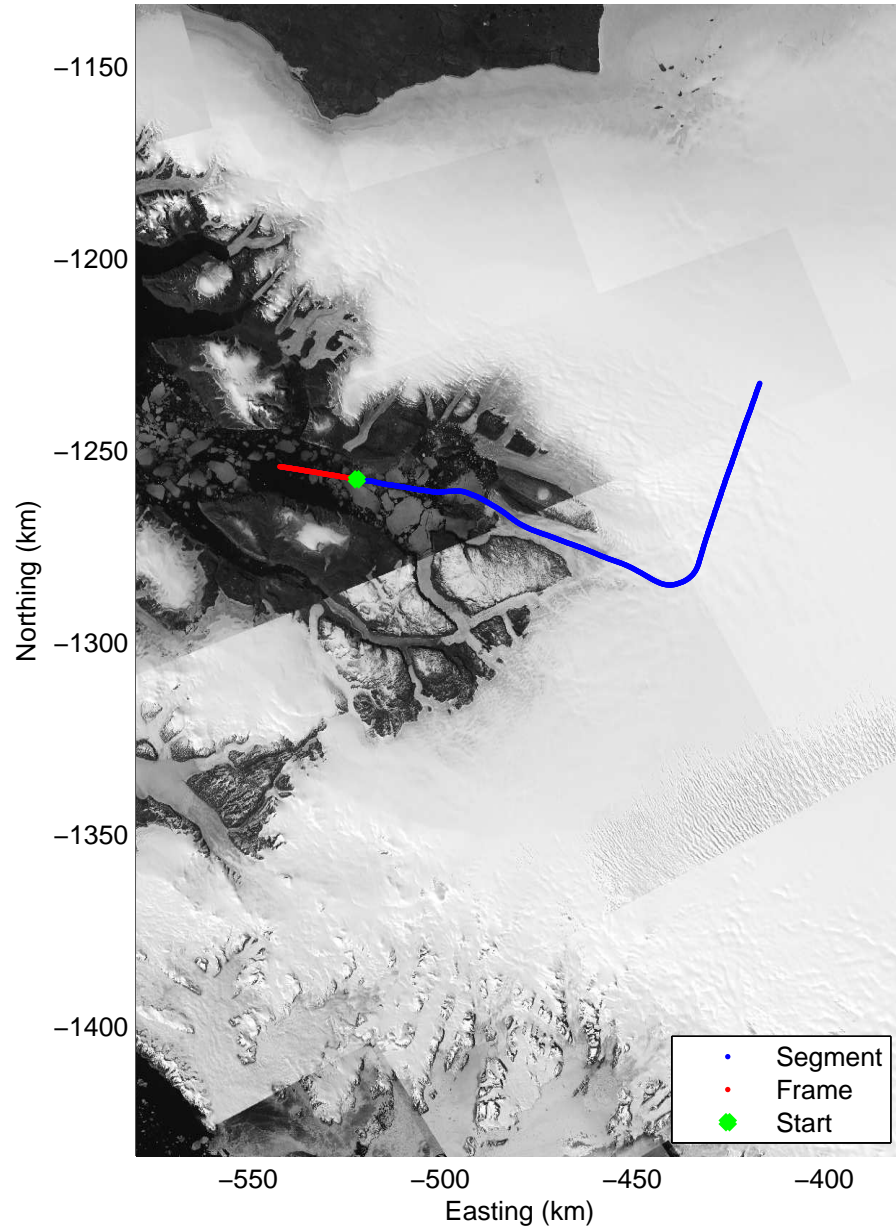

24.98 km  
77.802 N  
63.775 W

Polar Stereograph 70N/-45E

Data Frame ID: 20120327\_02\_002

0.00 km  
77.802 N  
63.775 W

5.00 km  
77.757 N  
63.776 W

10.00 km  
77.712 N  
63.775 W

distance  
latitude  
longitude

15.00 km  
77.667 N  
63.774 W

19.99 km  
77.623 N  
63.771 W

24.98 km  
77.578 N  
63.763 W

Data Frame ID: 20120327\_02\_003

Data Frame ID: 20120327\_02\_004

Polar Stereograph 70N/-45E

Data Frame ID: 20120327\_02\_005

0.00 km  
77.514 N  
65.596 W

5.01 km  
77.518 N  
65.802 W

10.00 km  
77.530 N  
66.001 W

distance  
latitude  
longitude

15.00 km  
77.538 N  
66.205 W

19.99 km  
77.540 N  
66.412 W

24.97 km  
77.529 N  
66.609 W

Data Frame ID: 20120327\_02\_006

Polar Stereograph 70N/-45E

Data Frame ID: 20120327\_02\_007

0.00 km	4.15 km	8.32 km	distance	12.46 km	16.61 km	20.76 km
77.472 N	77.463 N	77.455 N	latitude	77.446 N	77.437 N	77.428 N
67.606 W	67.773 W	67.940 W	longitude	68.106 W	68.271 W	68.435 W