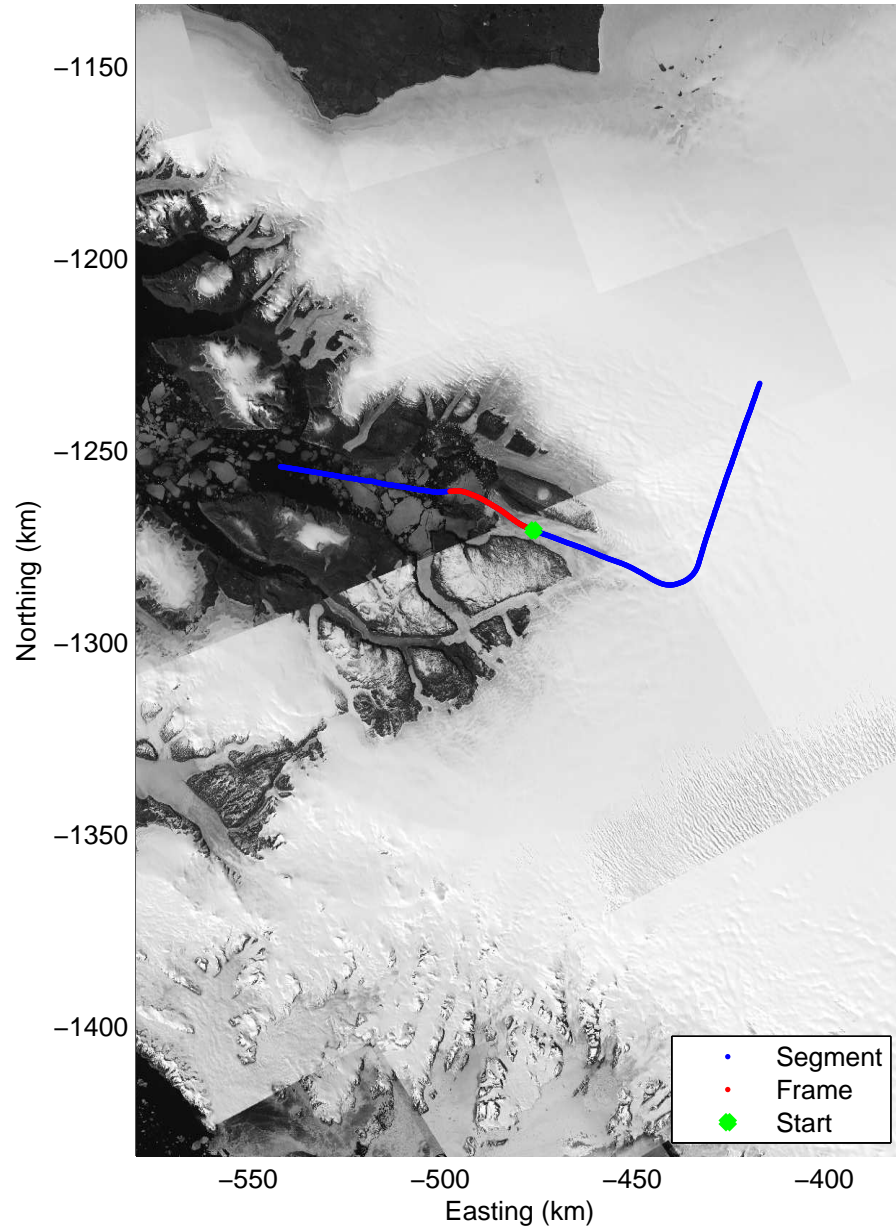

24.98 km  
77.802 N  
63.775 W

Polar Stereograph 70N/-45E

Data Frame ID: 20120327\_02\_002

0.00 km  
77.802 N  
63.775 W

5.00 km  
77.757 N  
63.776 W

10.00 km  
77.712 N  
63.775 W

distance  
latitude  
longitude

15.00 km  
77.667 N  
63.774 W

19.99 km  
77.623 N  
63.771 W

24.98 km  
77.578 N  
63.763 W

Data Frame ID: 20120327\_02\_003

Data Frame ID: 20120327\_02\_004

Polar Stereograph 70N/-45E

Data Frame ID: 20120327\_02\_005

Data Frame ID: 20120327\_02\_006

Polar Stereograph 70N/-45E

Data Frame ID: 20120327\_02\_007

0.00 km	4.15 km	8.32 km	distance	12.46 km	16.61 km	20.76 km
77.472 N	77.463 N	77.455 N	latitude	77.446 N	77.437 N	77.428 N
67.606 W	67.773 W	67.940 W	longitude	68.106 W	68.271 W	68.435 W