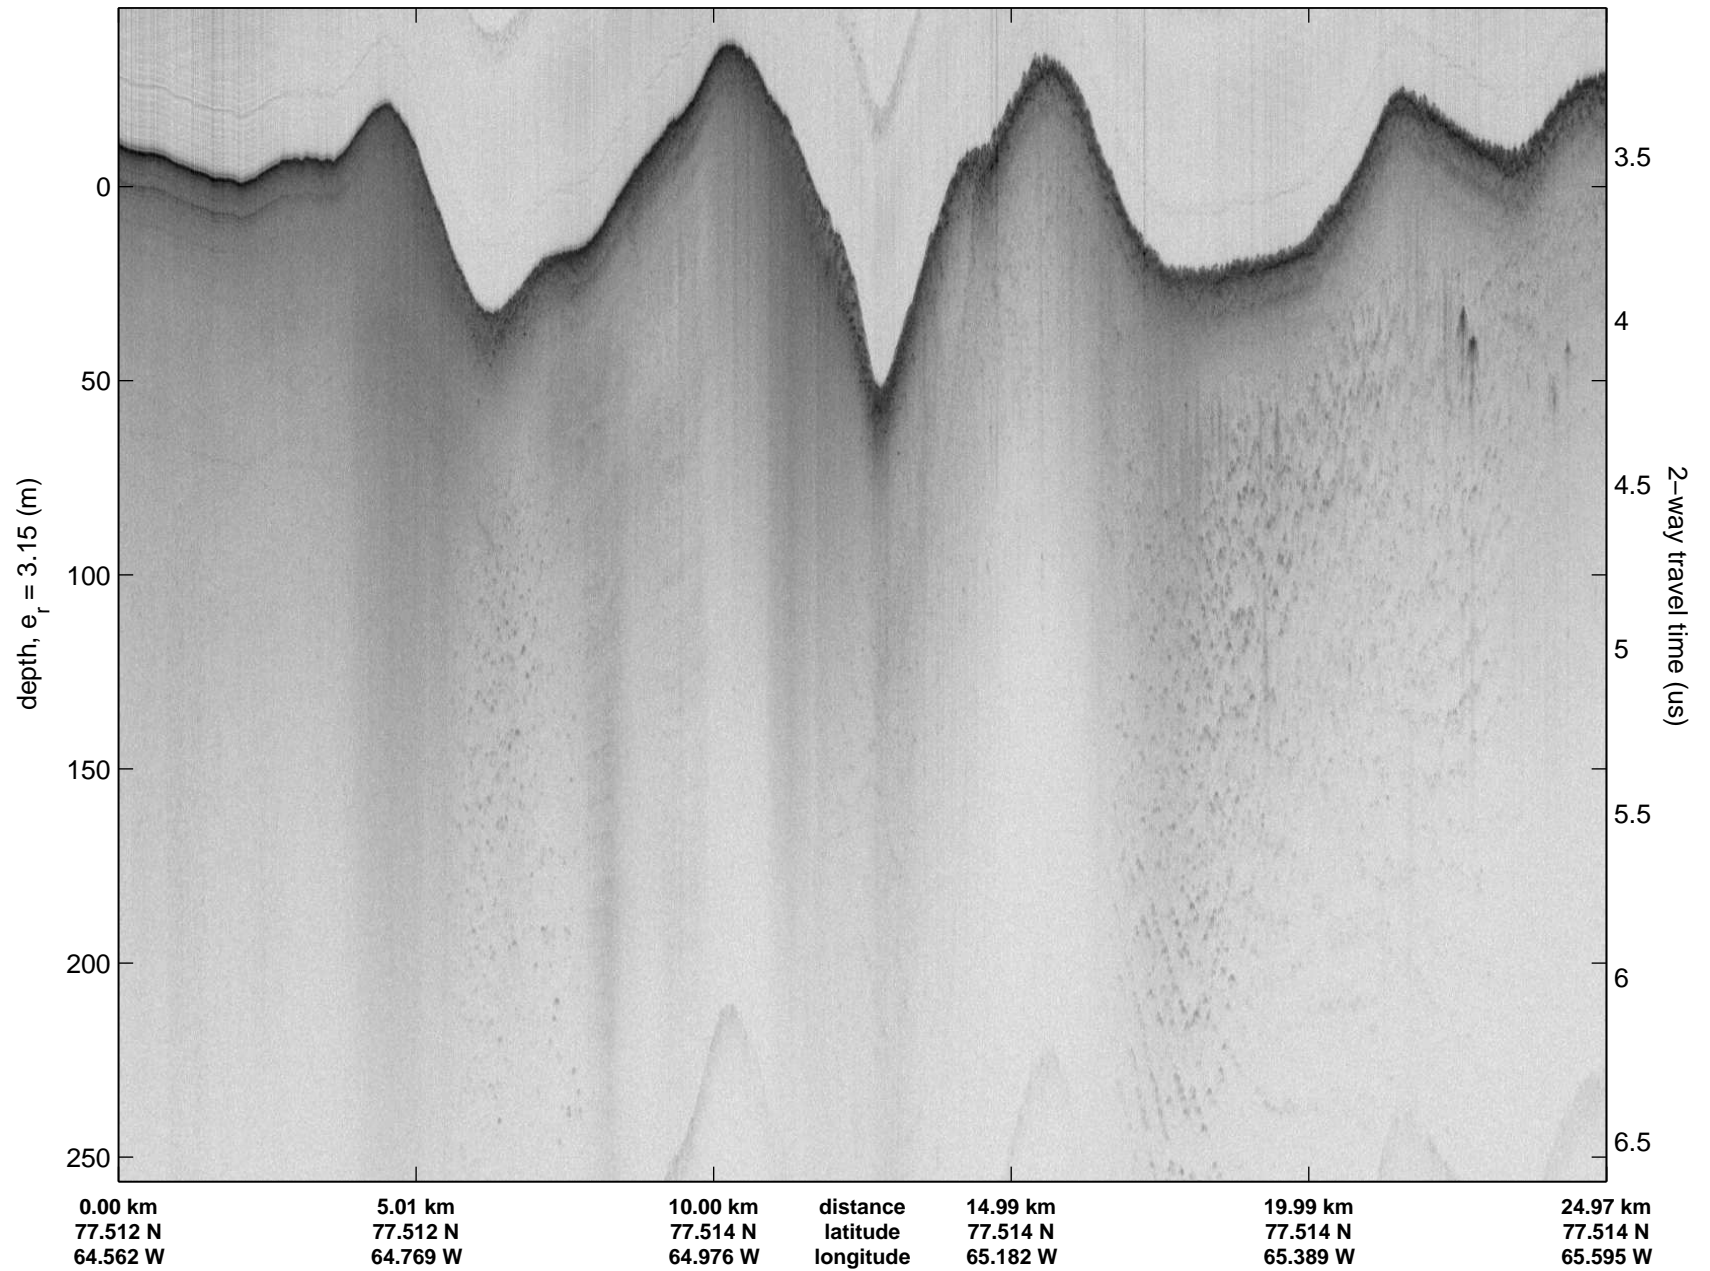

24.98 km  
77.802 N  
63.775 W

Polar Stereograph 70N/-45E

Data Frame ID: 20120327\_02\_002

0.00 km  
77.802 N  
63.775 W

5.00 km  
77.757 N  
63.776 W

10.00 km  
77.712 N  
63.775 W

distance  
latitude  
longitude

15.00 km  
77.667 N  
63.774 W

19.99 km  
77.623 N  
63.771 W

24.98 km  
77.578 N  
63.763 W

Data Frame ID: 20120327\_02\_003

Data Frame ID: 20120327\_02\_004

Polar Stereograph 70N/-45E

Data Frame ID: 20120327\_02\_005

0.00 km  
77.514 N  
65.596 W

5.01 km  
77.518 N  
65.802 W

10.00 km  
77.530 N  
66.001 W

distance  
latitude  
longitude

15.00 km  
77.538 N  
66.205 W

19.99 km  
77.540 N  
66.412 W

24.97 km  
77.529 N  
66.609 W

Data Frame ID: 20120327\_02\_006

Polar Stereograph 70N/-45E

Data Frame ID: 20120327\_02\_007

0.00 km	4.15 km	8.32 km	distance	12.46 km	16.61 km	20.76 km
77.472 N	77.463 N	77.455 N	latitude	77.446 N	77.437 N	77.428 N
67.606 W	67.773 W	67.940 W	longitude	68.106 W	68.271 W	68.435 W