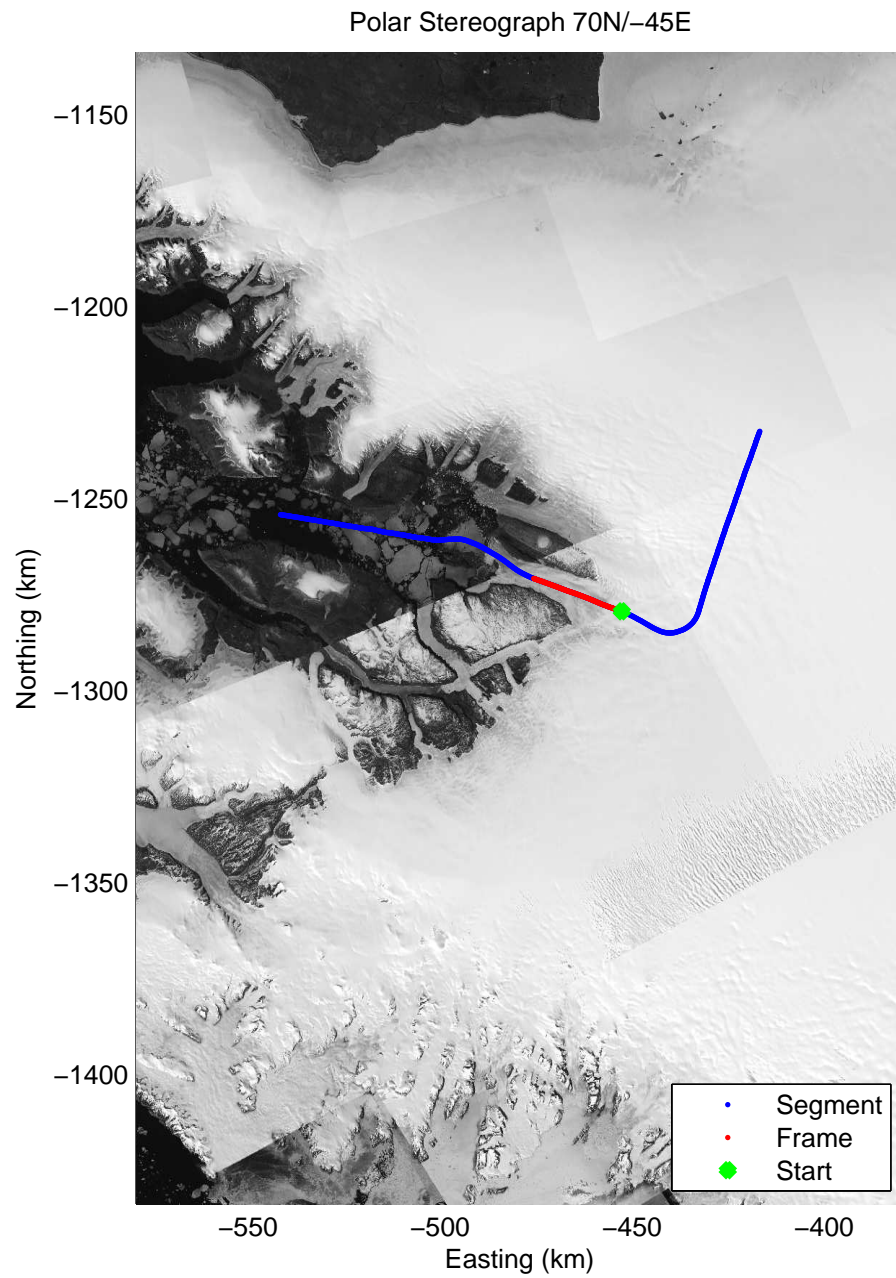

24.98 km  
77.802 N  
63.775 W

Polar Stereograph 70N/-45E

Data Frame ID: 20120327\_02\_002

0.00 km  
77.802 N  
63.775 W

5.00 km  
77.757 N  
63.776 W

10.00 km  
77.712 N  
63.775 W

distance  
latitude  
longitude

15.00 km  
77.667 N  
63.774 W

19.99 km  
77.623 N  
63.771 W

24.98 km  
77.578 N  
63.763 W

Data Frame ID: 20120327\_02\_003

Data Frame ID: 20120327\_02\_004

Polar Stereograph 70N/-45E

Data Frame ID: 20120327\_02\_005

0.00 km  
77.514 N  
65.596 W

5.01 km  
77.518 N  
65.802 W

10.00 km  
77.530 N  
66.001 W

distance  
latitude  
longitude

15.00 km  
77.538 N  
66.205 W

19.99 km  
77.540 N  
66.412 W

24.97 km  
77.529 N  
66.609 W

Data Frame ID: 20120327\_02\_006

Polar Stereograph 70N/-45E

Data Frame ID: 20120327\_02\_007

0.00 km	4.15 km	8.32 km	distance	12.46 km	16.61 km	20.76 km
77.472 N	77.463 N	77.455 N	latitude	77.446 N	77.437 N	77.428 N
67.606 W	67.773 W	67.940 W	longitude	68.106 W	68.271 W	68.435 W