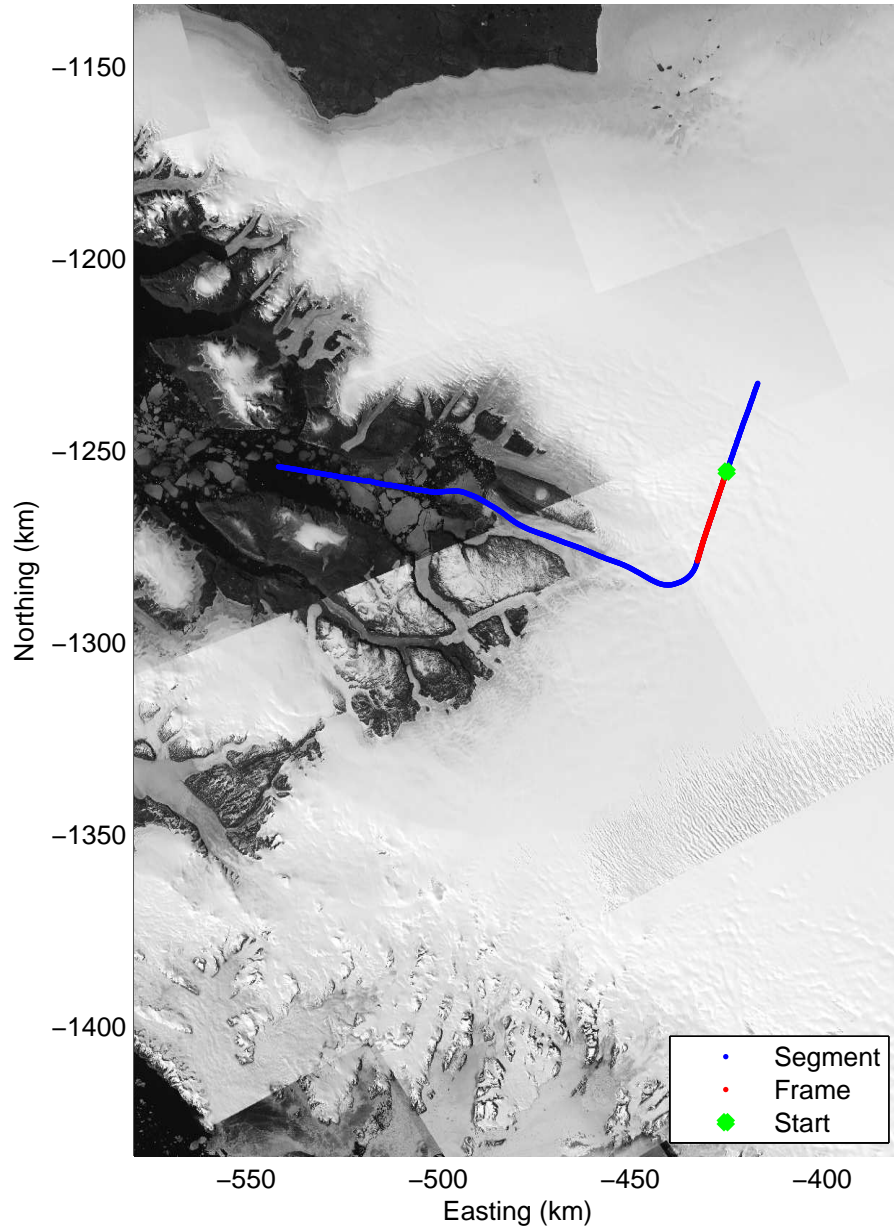

Data Frame ID: 20120327\_02\_001

0.00 km  
78.026 N  
63.763 W

5.01 km  
77.981 N  
63.766 W

9.99 km  
77.936 N  
63.770 W

distance  
latitude  
longitude

14.99 km  
77.891 N  
63.772 W

19.99 km  
77.847 N  
63.773 W

24.98 km  
77.802 N  
63.775 W

Polar Stereograph 70N/-45E

Data Frame ID: 20120327\_02\_002

0.00 km  
77.802 N  
63.775 W

5.00 km  
77.757 N  
63.776 W

10.00 km  
77.712 N  
63.775 W

distance  
latitude  
longitude

15.00 km  
77.667 N  
63.774 W

19.99 km  
77.623 N  
63.771 W

24.98 km  
77.578 N  
63.763 W

Data Frame ID: 20120327\_02\_003

Data Frame ID: 20120327\_02\_004

Polar Stereograph 70N/-45E

Data Frame ID: 20120327\_02\_005

Data Frame ID: 20120327\_02\_006

Polar Stereograph 70N/-45E

Data Frame ID: 20120327\_02\_007

0.00 km	4.15 km	8.32 km	distance	12.46 km	16.61 km	20.76 km
77.472 N	77.463 N	77.455 N	latitude	77.446 N	77.437 N	77.428 N
67.606 W	67.773 W	67.940 W	longitude	68.106 W	68.271 W	68.435 W