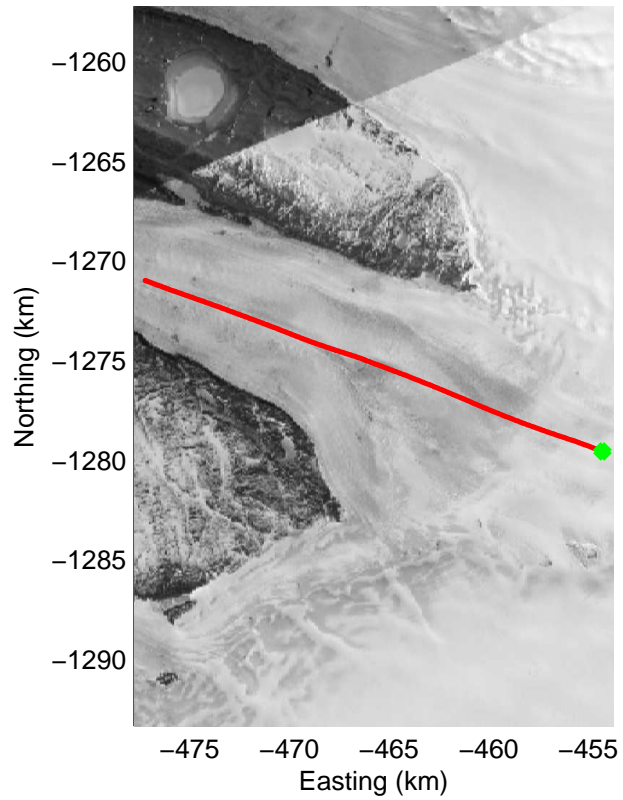

24.98 km  
77.802 N  
63.775 W

Polar Stereograph 70N/-45E

Data Frame ID: 20120327\_02\_002

0.00 km  
77.802 N  
63.775 W

5.00 km  
77.757 N  
63.776 W

10.00 km  
77.712 N  
63.775 W

distance  
latitude  
longitude

15.00 km  
77.667 N  
63.774 W

19.99 km  
77.623 N  
63.771 W

24.98 km  
77.578 N  
63.763 W

Data Frame ID: 20120327\_02\_003

Data Frame ID: 20120327\_02\_004

Polar Stereograph 70N/-45E

Data Frame ID: 20120327\_02\_005

Data Frame ID: 20120327\_02\_006

Polar Stereograph 70N/-45E

Data Frame ID: 20120327\_02\_007

0.00 km	4.15 km	8.32 km	distance	12.46 km	16.61 km	20.76 km
77.472 N	77.463 N	77.455 N	latitude	77.446 N	77.437 N	77.428 N
67.606 W	67.773 W	67.940 W	longitude	68.106 W	68.271 W	68.435 W