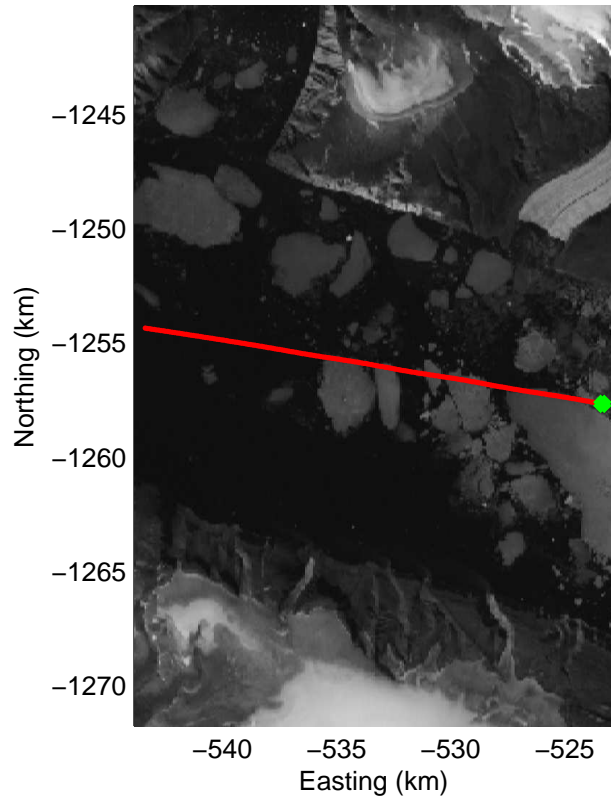

24.98 km  
77.802 N  
63.775 W

Polar Stereograph 70N/-45E

Data Frame ID: 20120327\_02\_002

0.00 km  
77.802 N  
63.775 W

5.00 km  
77.757 N  
63.776 W

10.00 km  
77.712 N  
63.775 W

distance  
latitude  
longitude

0.00 km  
77.514 N  
65.596 W

5.01 km  
77.518 N  
65.802 W

10.00 km  
77.530 N  
66.001 W

distance  
latitude  
longitude

15.00 km  
77.538 N  
66.205 W

19.99 km  
77.540 N  
66.412 W

24.97 km  
77.529 N  
66.609 W

Data Frame ID: 20120327\_02\_006

Polar Stereograph 70N/-45E

Data Frame ID: 20120327\_02\_007

0.00 km	4.15 km	8.32 km	distance	12.46 km	16.61 km	20.76 km
77.472 N	77.463 N	77.455 N	latitude	77.446 N	77.437 N	77.428 N
67.606 W	67.773 W	67.940 W	longitude	68.106 W	68.271 W	68.435 W